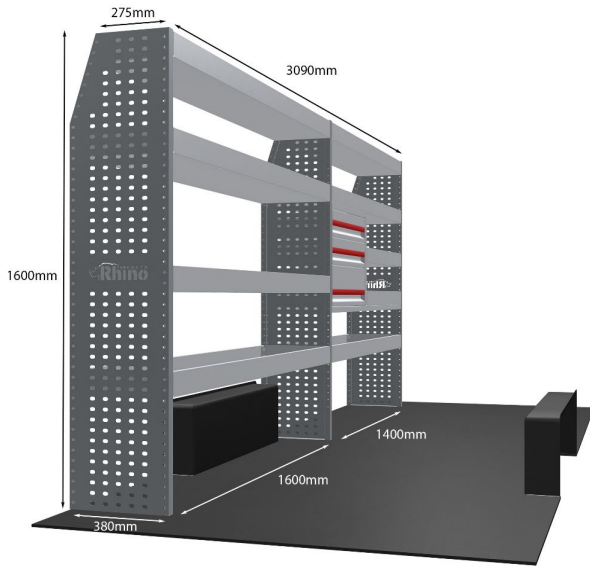

NISSAN: NV400 (INTERSTAR) 2010- L3H2-H3 (RWD) SCHUBLADEN- & FACHBODEN-EINHEITEN

DOPPELMODUL-EINHEIT

Artikelnummer	MR081-DS
UPE ohne MwSt	€2,758.63
Links/Rechts	Links
Anzahl der Boxen	10
Montagesatz	FM300-9
Gewichte (kg)	61.28

Anmerkungen: