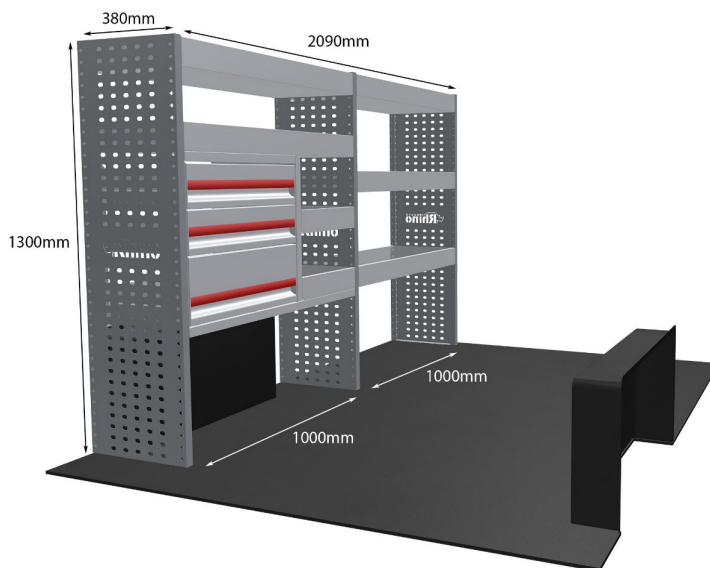

DOPPELMODUL-EINHEIT

Artikelnummer **MR057-DS**

UPE ohne MwSt €1,979.98

Links/Rechts Links

Anzahl der Boxen 6

Montagesatz [FM300-5](#)

Gewichte (kg) 40.33

Anmerkungen: