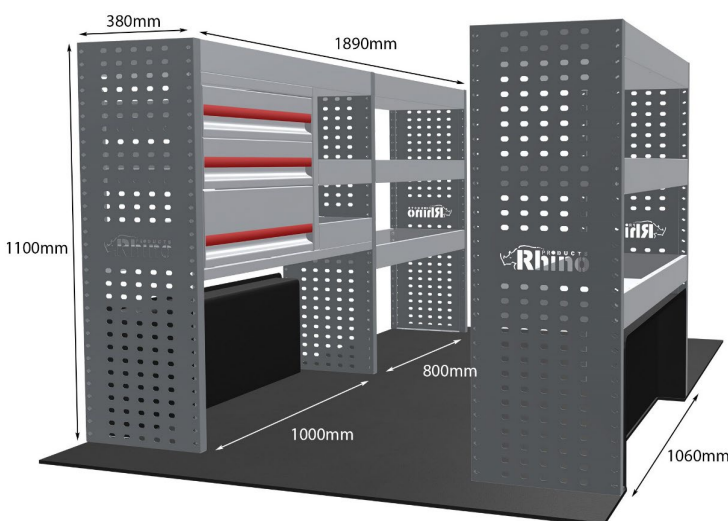

KOMPLETTE KONFIGURATION - 3 MODULE

Artikelnummer **MR017-DS**

UPE ohne MwSt €2,393.23

Links/Rechts Beiden

Anzahl der Boxen 10

Montagesatz [FM313-1 & FM300-3](#)

Gewichte (kg) 92.86

Anmerkungen:

Transportkosten je Einheit (unabhängig davon, ob es sich um eine Einzel-, Doppel-, Dreifach- oder komplette Konfiguration handelt): **NL/DE/BE = €35,00**, **LU/AU/FR/DK = €55,00**, Preise für alle anderen Regionen erhältlich auf Anfrage. Zubehör kann ohne Erhöhung der Transportkosten hinzugefügt werden, doch fallen bei Bestellungen unter €300,00 unsere Standard-Transportgebühren von €25,00 an.