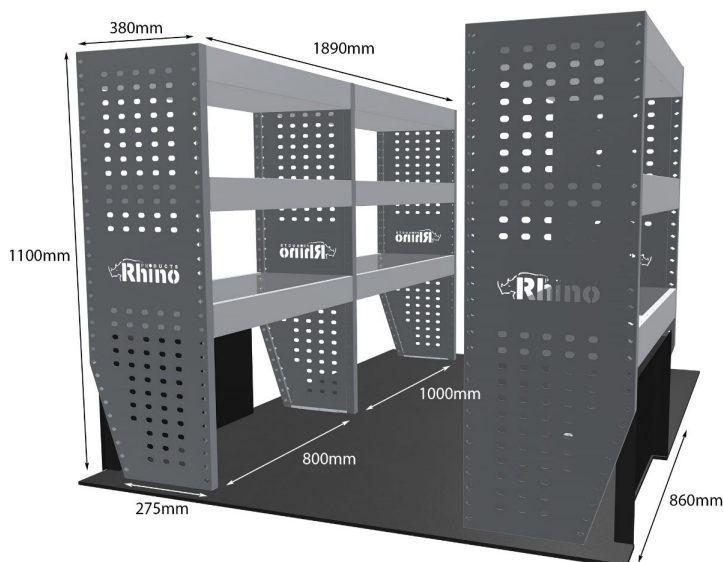

KOMPLETTE KONFIGURATION - 3 MODULE

Artikelnummer **MR035**

UPE ohne MwSt €1,584.13

Links/Rechts Beiden

Anzahl der Boxen 7

Montagesatz [FM313-4 & FM301-2](#)

Gewichte (kg) 44.47

Anmerkungen:

Transportkosten je Einheit (unabhängig davon, ob es sich um eine Einzel-, Doppel-, Dreifach- oder komplette Konfiguration handelt): **NL/DE/BE = €35,00**, **LU/AU/FR/DK = €55,00**, Preise für alle anderen Regionen erhältlich auf Anfrage. Zubehör kann ohne Erhöhung der Transportkosten hinzugefügt werden, doch fallen bei Bestellungen unter €300,00 unsere Standard-Transportgebühren von €25,00 an.