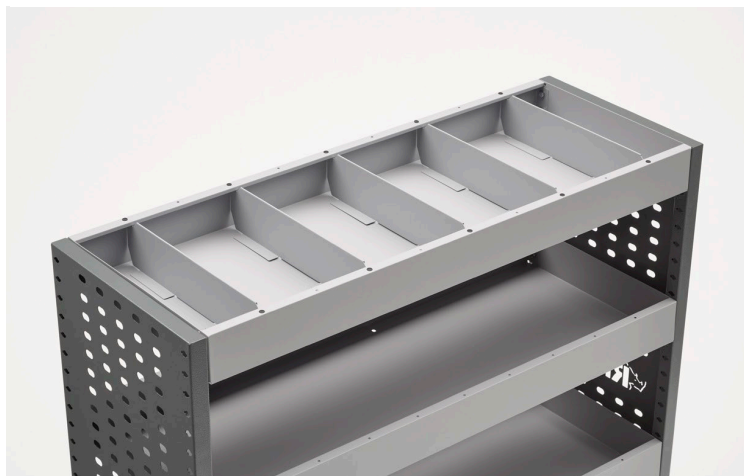

Sämtliche Zubehörteile sind verpackt & versandbereit verfügbar, wobei bei Bestellungen unter €300,00 Transportkosten von €25,00 anfallen.

TRENNWÄNDE FÜR FACHBODEN – 380MM – 5ER-PACK

Artikelnummer	SD3-5
Typ der Seitenwand	Standard
Gewichte (kg)	1.31
EAN-Kode	5056481006944
UPE ohne MwSt	€65.25