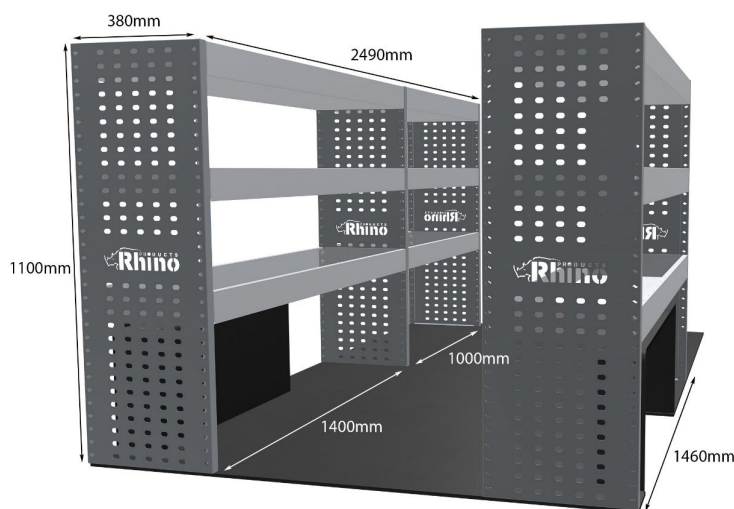

KOMPLETTE KONFIGURATION - 3 MODULE

Artikelnummer **MR331**

UPE ohne MwSt €2,037.25

Links/Rechts Beiden

Anzahl der Boxen 7

Montagesatz [FM315-5 & FM309-4](#)

Gewichte (kg) 46.52

Anmerkungen:

Transportkosten je Einheit (unabhängig davon, ob es sich um eine Einzel-, Doppel-, Dreifach- oder komplette Konfiguration handelt): **NL/DE/BE = €35,00**, **LU/AU/FR/DK = €55,00**, Preise für alle anderen Regionen erhältlich auf Anfrage. Zubehör kann ohne Erhöhung der Transportkosten hinzugefügt werden, doch fallen bei Bestellungen unter €300,00 unsere Standard-Transportgebühren von €25,00 an.