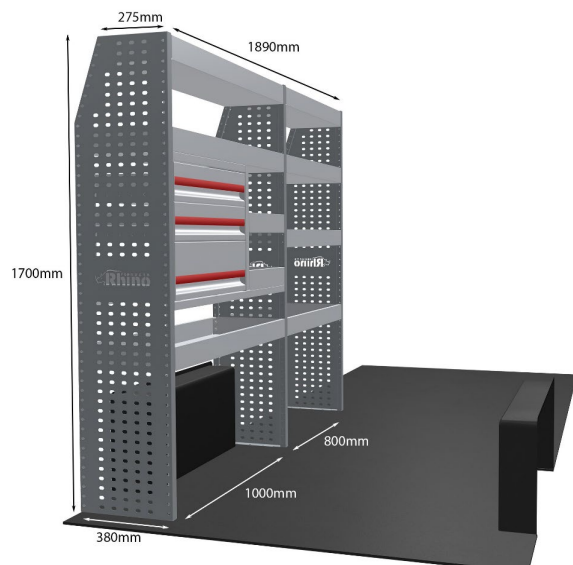

Gewichte (kg) 42.33

Anmerkungen:

DOPPELMODUL-EINHEIT

Artikelnummer **MR073-DS**

UPE ohne MwSt €2,255.48

Links/Rechts Einer von beiden

Anzahl der Boxen 10

Montagesatz [FM300-8](#)