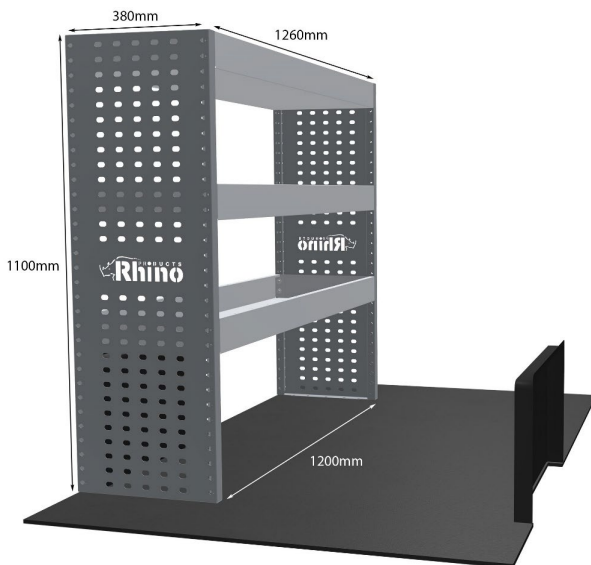

EINZELMODUL-EINHEIT

Artikelnummer **MR255**

UPE ohne MwSt €645.25

Links/Rechts Links

Anzahl der Boxen 3

Montagesatz [FM309-1](#)

Gewichte (kg) 20.46

Anmerkungen:

Transportkosten je Einheit (unabhängig davon, ob es sich um eine Einzel-, Doppel-, Dreifach- oder komplette Konfiguration handelt): **NL/DE/BE = €35,00**, **LU/AU/FR/DK = €55,00**, Preise für alle anderen Regionen erhältlich auf Anfrage. Zubehör kann ohne Erhöhung der Transportkosten hinzugefügt werden, doch fallen bei Bestellungen unter €300,00 unsere Standard-Transportgebühren von €25,00 an.