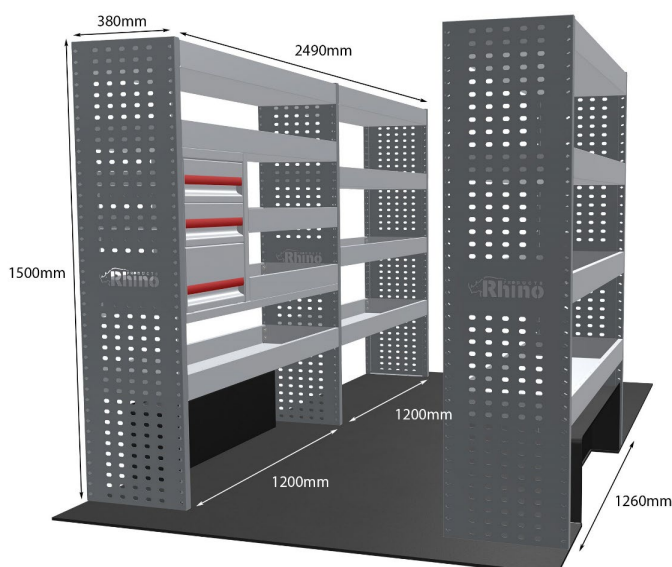

KOMPLETTE KONFIGURATION - 3 MODULE

Artikelnummer **MR119-DS**

UPE ohne MwSt €3,124.75

Links/Rechts Beiden

Anzahl der Boxen 12

Montagesatz [FM314-2 & FM304-2](#)

Gewichte (kg) 113.40

Anmerkungen:

Transportkosten je Einheit (unabhängig davon, ob es sich um eine Einzel-, Doppel-, Dreifach- oder komplette Konfiguration handelt): **NL/DE/BE = €35,00, LU/AU/ FR/DK = €55,00**, Preise für alle anderen Regionen erhältlich auf Anfrage. Zubehör kann ohne Erhöhung der Transportkosten hinzugefügt werden, doch fallen bei Bestellungen unter €300,00 unsere Standard-Transportgebühren von €25,00 an.