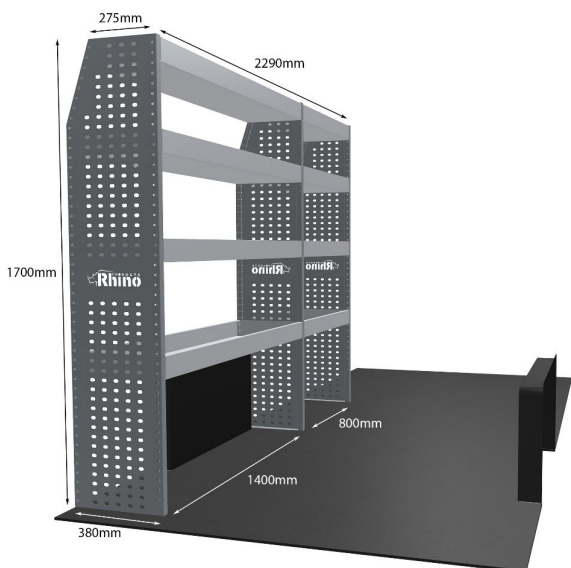

DOPPELMODUL-EINHEIT

Artikelnummer	MR241
UPE ohne MwSt	€1,573.25
Links/Rechts	Einer von beiden
Anzahl der Boxen	4
Montagesatz	FM304-12
Gewichte (kg)	42.75
Anmerkungen: