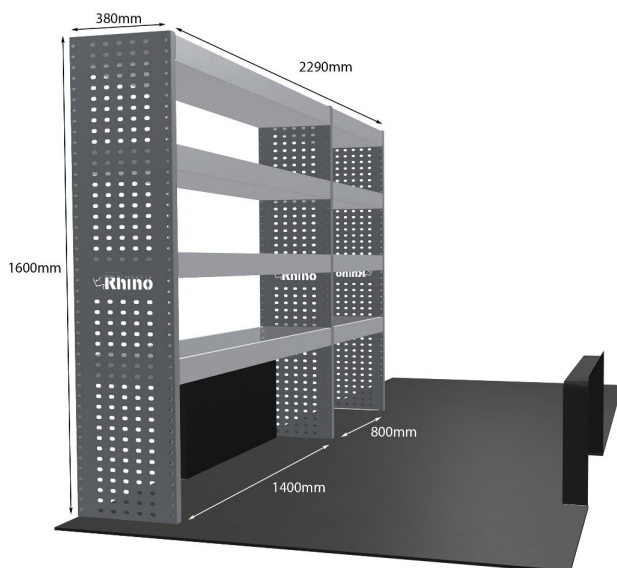

Artikelnummer	MR273
UPE ohne MwSt	€1,069.38
Links/Rechts	Rechts
Anzahl der Boxen	3
Montagesatz	FM304-9
Gewichte (kg)	27.49
Anmerkungen:	Nur Modul 1

DOPPELMODUL-EINHEIT

Artikelnummer	MR235
UPE ohne MwSt	€1,569.63
Links/Rechts	Einer von beiden
Anzahl der Boxen	4
Montagesatz	FM304-10
Gewichte (kg)	41.15
Anmerkungen:	