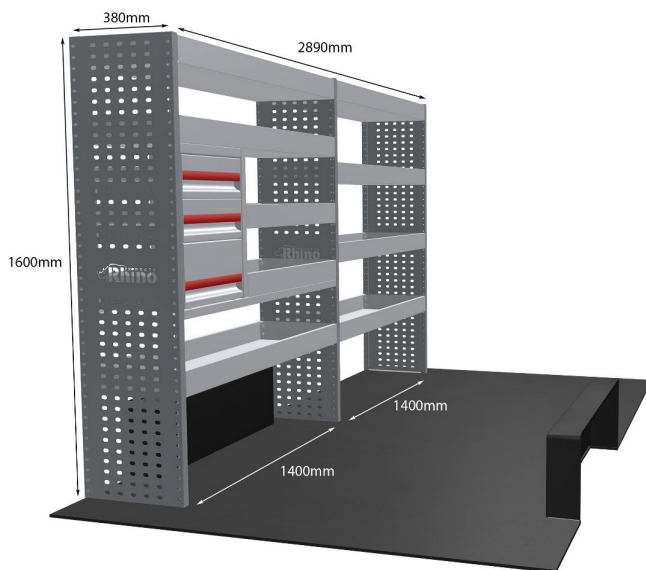

Gewichte (kg) 37.81

Anmerkungen:

DOPPELMODUL-EINHEIT

Artikelnummer **MR279-DS**

UPE ohne MwSt €2,588.25

Links/Rechts Links

Anzahl der Boxen 8

Montagesatz [FM302-3](#)