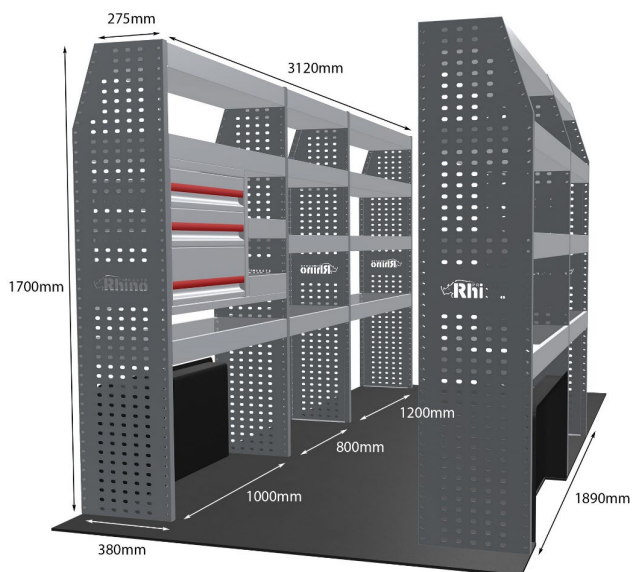

Anmerkungen:

KOMPLETTE KONFIGURATION - 5 MODULE

Artikelnummer	MR233-DS
UPE ohne MwSt	€4,252.85
Links/Rechts	Beiden
Anzahl der Boxen	20
Montagesatz	<u>FM304-8 & FM307-2</u>
Gewichte (kg)	137.07

Anmerkungen: