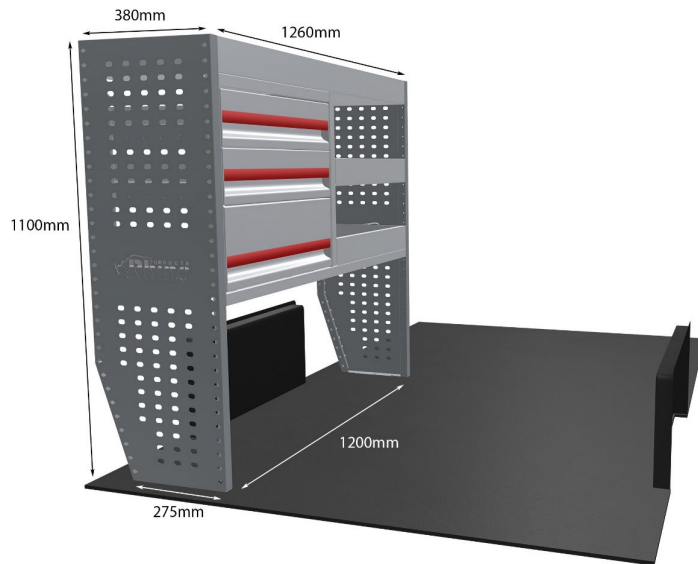

PEUGEOT: EXPERT 2016- L3H1 SCHUBLADEN- & FACHBODEN-EINHEITEN

EINZELMODUL-EINHEIT

Artikelnummer	MR037-DS
UPE ohne MwSt	€1,464.50
Links/Rechts	Einer von beiden
Anzahl der Boxen	4
Montagesatz	FM313-5
Gewichte (kg)	39.38

Anmerkungen: