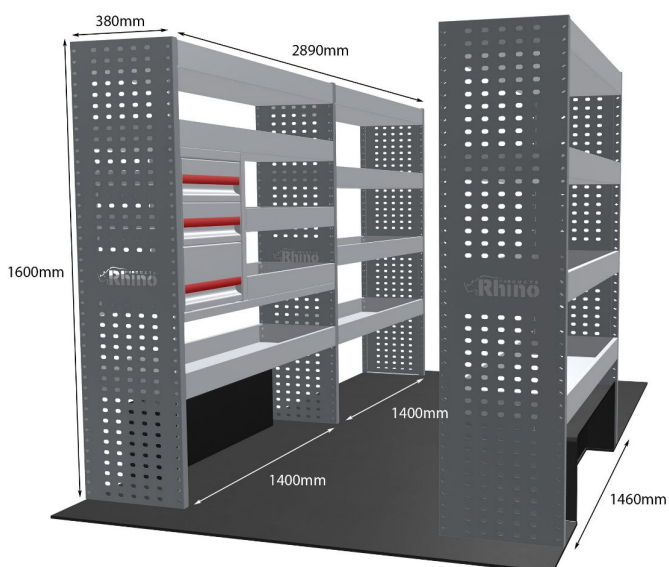

KOMPLETTE KONFIGURATION - 3 MODULE

Artikelnummer **MR281-DS**

UPE ohne MwSt €3,646.75

Links/Rechts Beiden

Anzahl der Boxen 12

Montagesatz [FM313-11 & FM302-3](#)

Gewichte (kg) 78.14

Anmerkungen:

Transportkosten je Einheit (unabhängig davon, ob es sich um eine Einzel-, Doppel-, Dreifach- oder komplette Konfiguration handelt): **NL/DE/BE = €35,00, LU/AU/FR/DK = €55,00**, Preise für alle anderen Regionen erhältlich auf Anfrage. Zubehör kann ohne Erhöhung der Transportkosten hinzugefügt werden, doch fallen bei Bestellungen unter €300,00 unsere Standard-Transportgebühren von €25,00 an.