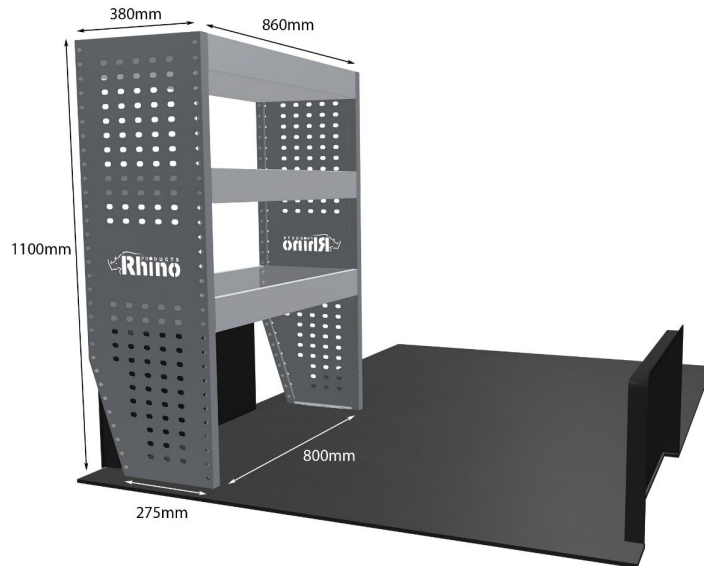

PEUGEOT: EXPERT 2016- L2H1 NUR FACHBÖDENEINHEITEN

EINZELMODUL-EINHEIT

Artikelnummer **MR031**

UPE ohne MwSt €572.75

Links/Rechts Einer von beiden

Anzahl der Boxen 3

Montagesatz [FM313-4](#)

Gewichte (kg) 15.55

Anmerkungen: