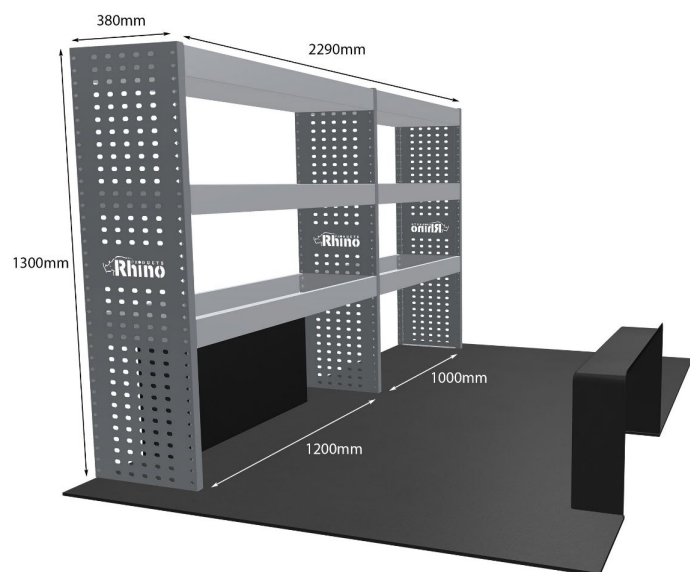

Anmerkungen:

DOPPELMODUL-EINHEIT

Artikelnummer **MR165**

UPE ohne MwSt €1,149.13

Links/Rechts Links

Anzahl der Boxen 4

Montagesatz FM300-11

Gewichte (kg) 33.60