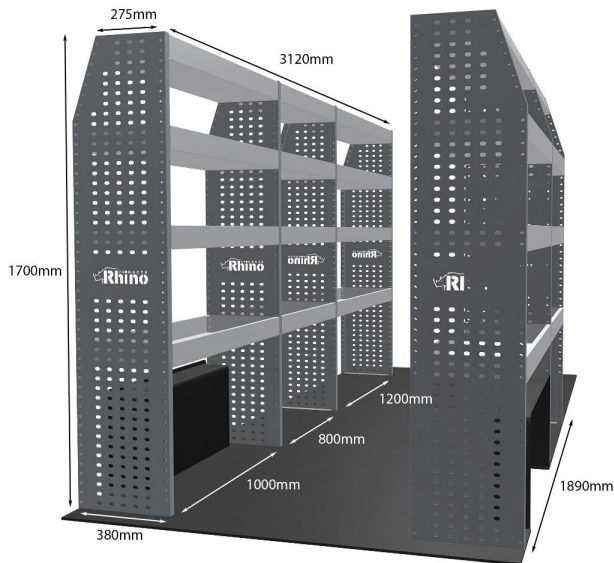

KOMPLETTE KONFIGURATION - 5 MODULE

Artikelnummer	MR077
UPE ohne MwSt	€3.418.38
Links/Rechts	Beiden
Anzahl der Boxen	10
Montagesatz	FM300-8 & FM303-7
Gewichte (kg)	104.53

Anmerkungen:

Transportkosten je Einheit (unabhängig davon, ob es sich um eine Einzel-, Doppel-, Dreifach- oder komplette Konfiguration handelt): **NL/DE/BE = €35,00**, **LU/AU/FR/DK = €55,00**, Preise für alle anderen Regionen erhältlich auf Anfrage. Zubehör kann ohne Erhöhung der Transportkosten hinzugefügt werden, doch fallen bei Bestellungen unter €300,00 unsere Standard-Transportgebühren von €25,00 an.