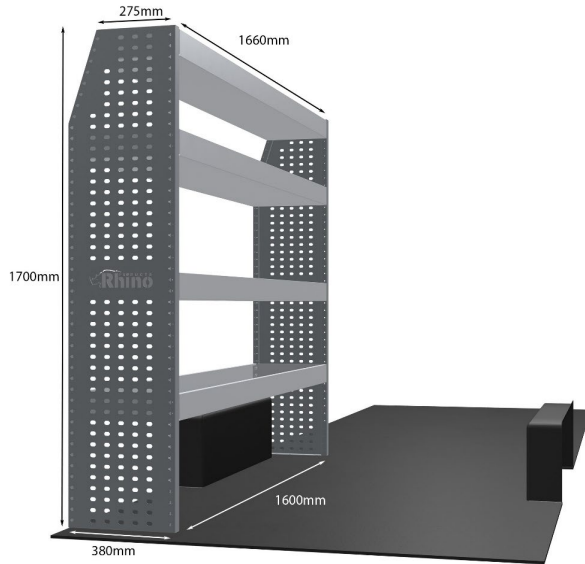

RENAULT: MASTER 2010- L4H2-H3 (RWD) NUR FACHBÖDENEINHEITEN (SEITE 1)

EINZELMODUL-EINHEIT

Artikelnummer	MR259
UPE ohne MwSt	€1,087.50
Links/Rechts	Einer von beiden
Anzahl der Boxen	3
Montagesatz	FM303-9
Gewichte (kg)	28.87

Anmerkungen: