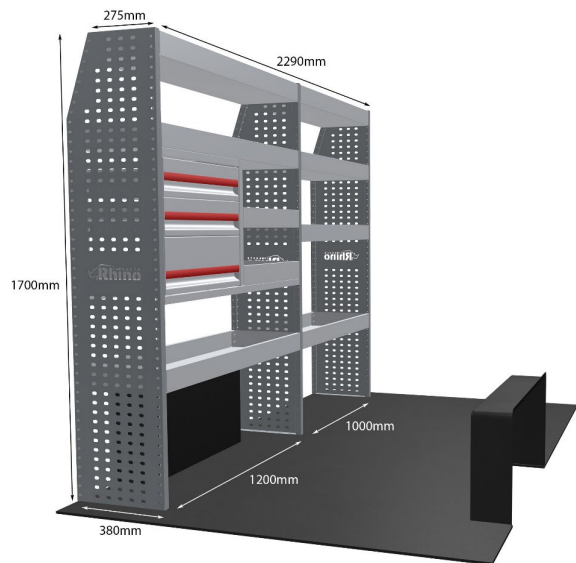

DOPPELMODUL-EINHEIT

Artikelnummer **MR171-DS**

UPE ohne MwSt €2,287.38

Links/Rechts Links

Anzahl der Boxen 10

Montagesatz [FM300-12](#)

Gewichte (kg) 69.29

Anmerkungen: