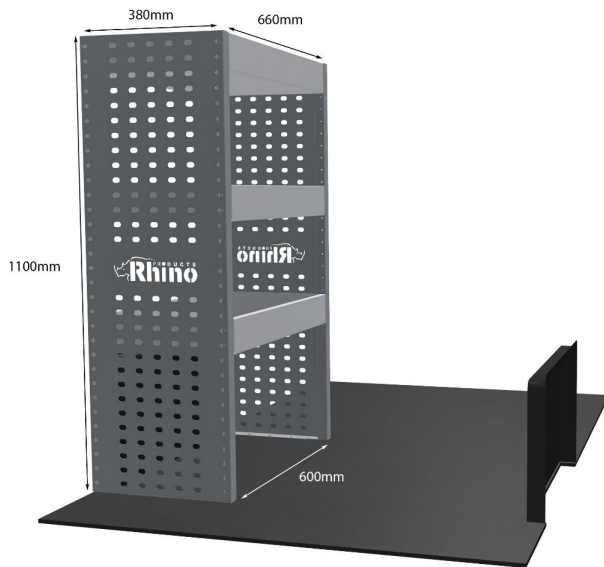

PEUGEOT: PARTNER 2018- L1H1 NUR FACHBÖDENEINHEITEN

EINZELMODUL-EINHEIT

Artikelnummer **MR253**

UPE ohne MwSt €525.63

Links/Rechts Einer von beiden

Anzahl der Boxen 3

Montagesatz [FM315-2](#)

Gewichte (kg) 16.45