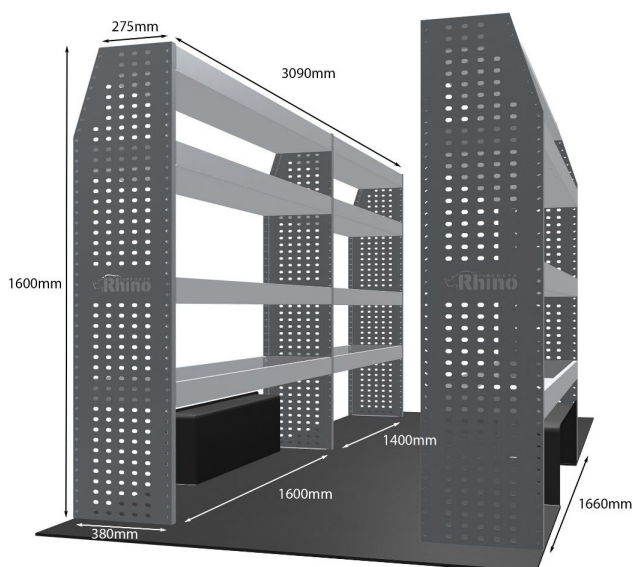

KOMPLETTE KONFIGURATION - 3 MODULE

Artikelnummer **MR083**

UPE ohne MwSt €3,005.13

Links/Rechts Beiden

Anzahl der Boxen 7

Montagesatz [FM303-8 & FM300-9](#)

Gewichte (kg) 86.62

Anmerkungen:

Transportkosten je Einheit (unabhängig davon, ob es sich um eine Einzel-, Doppel-, Dreifach- oder komplette Konfiguration handelt): **NL/DE/BE = €35,00**, **LU/AU/FR/DK = €55,00**, Preise für alle anderen Regionen erhältlich auf Anfrage. Zubehör kann ohne Erhöhung der Transportkosten hinzugefügt werden, doch fallen bei Bestellungen unter €300,00 unsere Standard-Transportgebühren von €25,00 an.