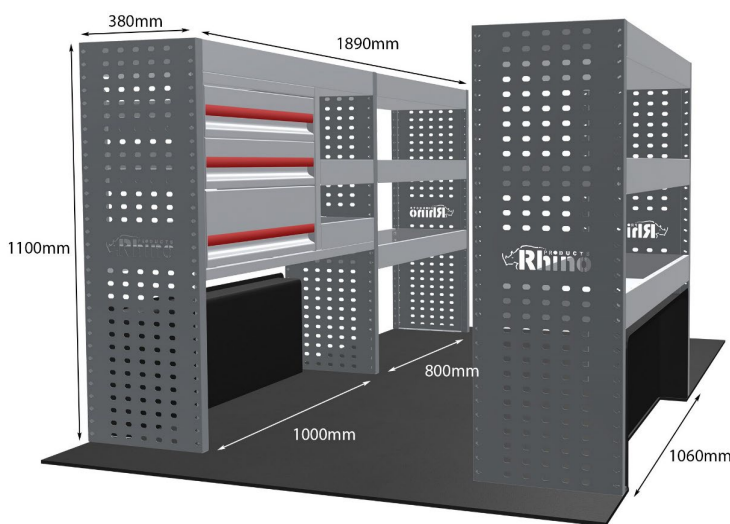

KOMPLETTE KONFIGURATION - 3 MODULE

Artikelnummer **MR017-DS**

UPE ohne MwSt €2,393.23

Links/Rechts Beiden

Anzahl der Boxen 10

Montagesatz [FM313-1](#) & [FM300-3](#)

Gewichte (kg) 92.86

Anmerkungen:

Transportkosten je Einheit (unabhängig davon, ob es sich um eine Einzel-, Doppel-, Dreifach- oder komplette Konfiguration handelt): **NL/DE/BE = €35,00**, **LU/AU/FR/DK = €55,00**, Preise für alle anderen Regionen erhältlich auf Anfrage. Zubehör kann ohne Erhöhung der Transportkosten hinzugefügt werden, doch fallen bei Bestellungen unter €300,00 unsere Standard-Transportgebühren von €25,00 an.