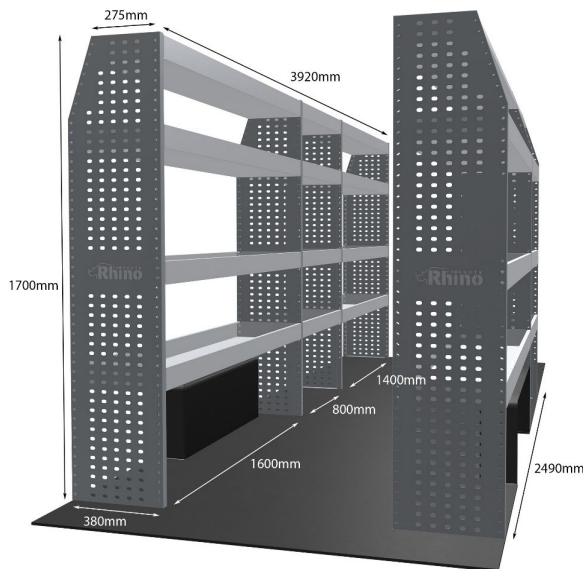

KOMPLETTE KONFIGURATION - 5 MODULE

Artikelnummer	MR191
UPE ohne MwSt	€3,382.13
Links/Rechts	Beiden
Anzahl der Boxen	10
Montagesatz	<u>FM300-15 & FM303-16</u>
Gewichte (kg)	92.12

Anmerkungen: