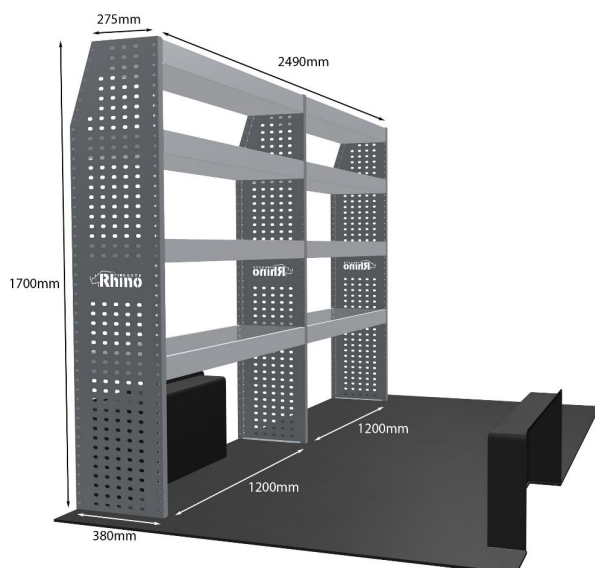

DOPPELMODUL-EINHEIT

Artikelnummer **MR069**

UPE ohne MwSt €1,569.63

Links/Rechts Links

Anzahl der Boxen 4

Montagesatz [FM300-7](#)

Gewichte (kg) 48.63

Anmerkungen: