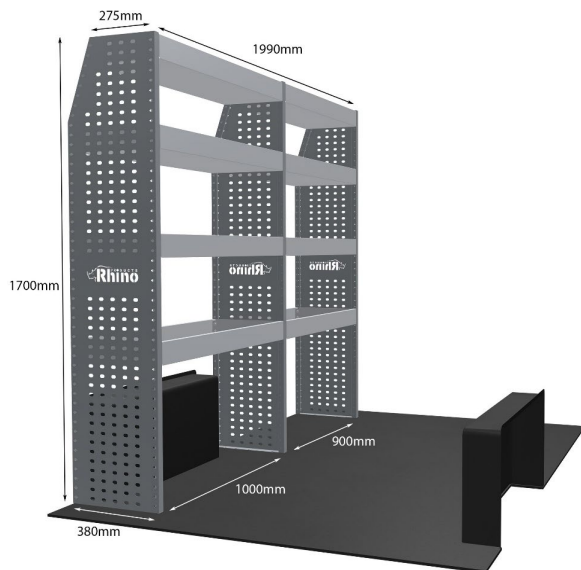

Anmerkungen:

DOPPELMODUL-EINHEIT

Artikelnummer	MR063
UPE ohne MwSt	€1,395.63
Links/Rechts	Links
Anzahl der Boxen	4
Montagesatz	FM300-6
Gewichte (kg)	42.22

Anmerkungen:

KOMPLETTE KONFIGURATION - 3 MODULE

Artikelnummer	MR065
UPE ohne MwSt	€2,222.13
Links/Rechts	Beiden
Anzahl der Boxen	7
Montagesatz	FM303-4 & FM300-6
Gewichte (kg)	66.80