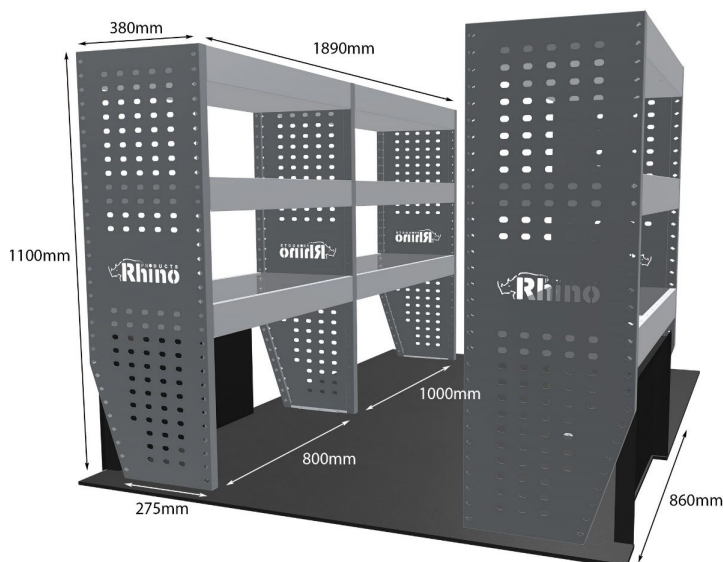

KOMPLETTE KONFIGURATION - 3 MODULE

Artikelnummer **MR035**

UPE ohne MwSt €1,576.88

Links/Rechts Beiden

Anzahl der Boxen 7

Montagesatz [FM313-4 & FM301-2](#)

Gewichte (kg) 44.47

Anmerkungen:

Transportkosten je Einheit (unabhängig davon, ob es sich um eine Einzel-, Doppel-, Dreifach- oder komplette Konfiguration handelt): **NL/DE/BE = €35,00**, **LU/AU/FR/DK = €55,00**, Preise für alle anderen Regionen erhältlich auf Anfrage. Zubehör kann ohne Erhöhung der Transportkosten hinzugefügt werden, doch fallen bei Bestellungen unter €300,00 unsere Standard-Transportgebühren von €25,00 an.