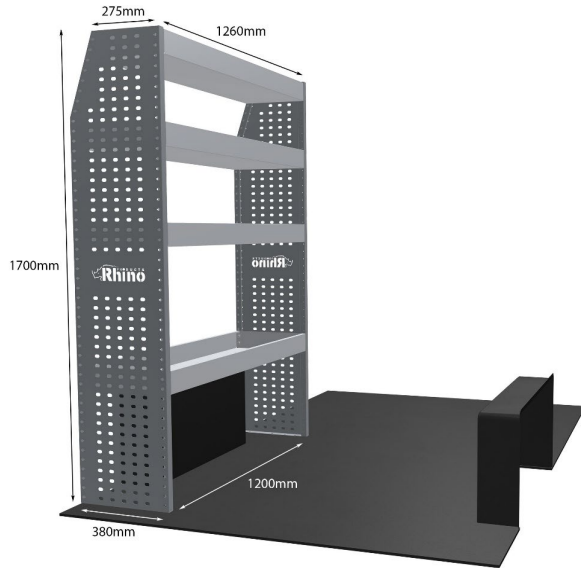

VOLKSWAGEN: CRAFTER 2006 - 2017 L1H2 (FWD) NUR FACHBÖDENEINHEITEN

EINZELMODUL-EINHEIT

Artikelnummer **MR169**

UPE ohne MwSt €899.00

Links/Rechts Einer von beiden

Anzahl der Boxen 3

Montagesatz [FM303-12](#)

Gewichte (kg) 24.09

Anmerkungen: