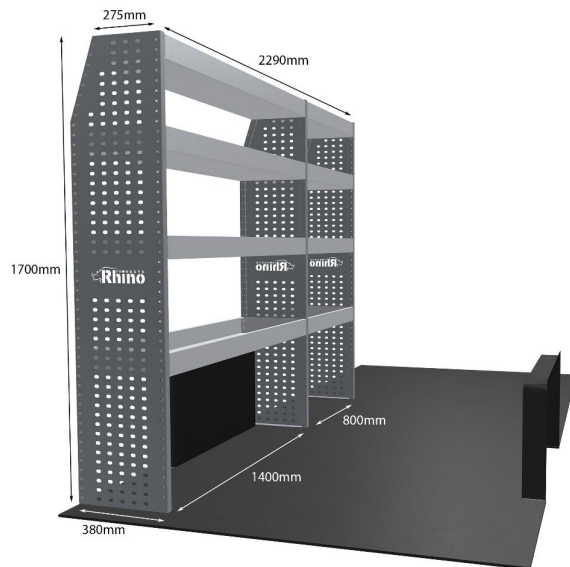

DOPPELMODUL-EINHEIT

Artikelnummer	MR241
UPE ohne MwSt	€1,573.25
Links/Rechts	Einer von beiden
Anzahl der Boxen	4
Montagesatz	FM304-12
Gewichte (kg)	42.75
Anmerkungen:	

Transportkosten je Einheit (unabhängig davon, ob es sich um eine Einzel-, Doppel-, Dreifach- oder komplette Konfiguration handelt): **NL/DE/BE = €35,00**, **LU/AU/ FR/DK = €55,00**, Preise für alle anderen Regionen erhältlich auf Anfrage. Zubehör kann ohne Erhöhung der Transportkosten hinzugefügt werden, doch fallen bei Bestellungen unter €300,00 unsere Standard-Transportgebühren von €25,00 an.