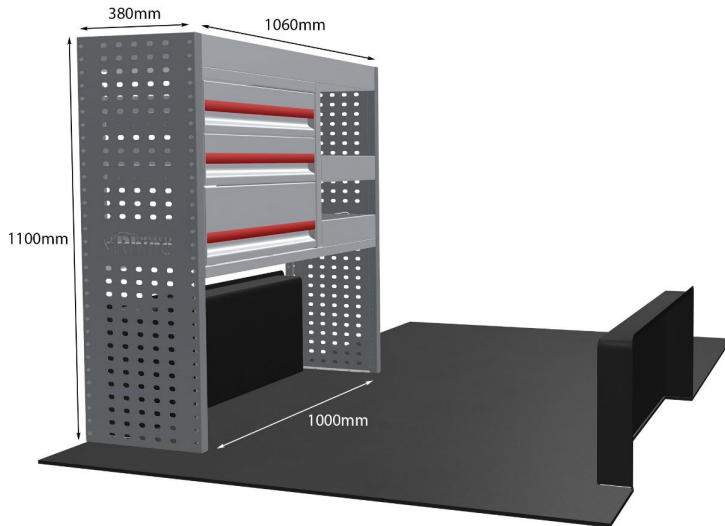

OPEL: VIVARO 2014 - 2019 L1H1 SCHUBLADEN- & FACHBODEN-EINHEITEN

EINZELMODUL-EINHEIT

Artikelnummer **MR013-DS**

UPE ohne MwSt €1,396.35

Links/Rechts Einer von beiden

Anzahl der Boxen 4

Montagesatz [FM313-1](#)

Gewichte (kg) 39.38

Anmerkungen: