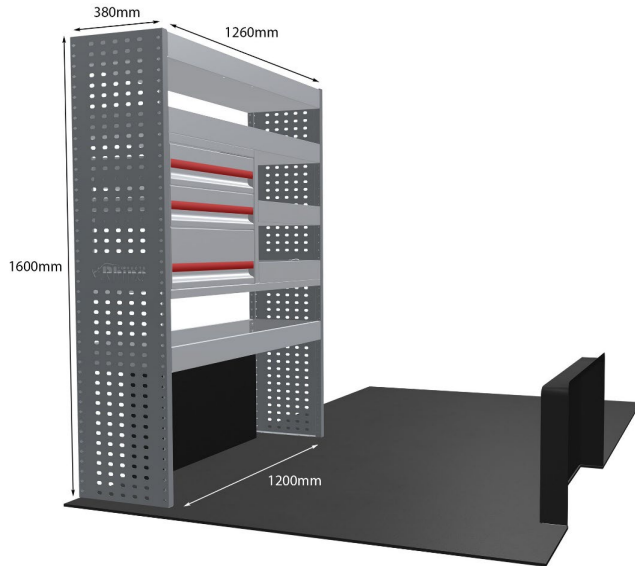

CITROEN: JUMPER 2016- L2H2 SCHUBLADEN- & FACHBODEN-EINHEITEN

EINZELMODUL-EINHEIT

Artikelnummer **MR217-DS**

UPE ohne MwSt €1,790.75

Links/Rechts Einer von beiden

Anzahl der Boxen 8

Montagesatz [FM303-20](#)

Gewichte (kg) 50.98

Anmerkungen: