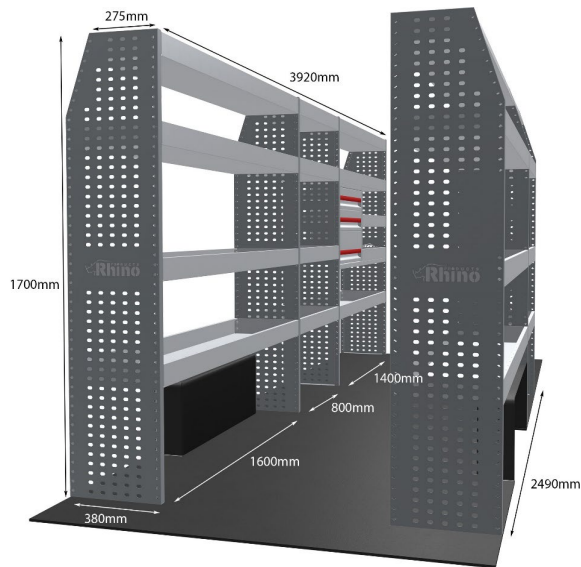

Anmerkungen:

KOMPLETTE KONFIGURATION - 5 MODULE

Artikelnummer	MR191-DS
UPE ohne MwSt	€4,962.63
Links/Rechts	Beiden
Anzahl der Boxen	20
Montagesatz	FM300-15 & FM303-16
Gewichte (kg)	153.27

Anmerkungen:

Transportkosten je Einheit (unabhängig davon, ob es sich um eine Einzel-, Doppel-, Dreifach- oder komplette Konfiguration handelt): **NL/DE/BE = €35,00**, **LU/AU/FR/DK = €55,00**, Preise für alle anderen Regionen erhältlich auf Anfrage. Zubehör kann ohne Erhöhung der Transportkosten hinzugefügt werden, doch fallen bei Bestellungen unter €300,00 unsere Standard-Transportgebühren von €25,00 an.