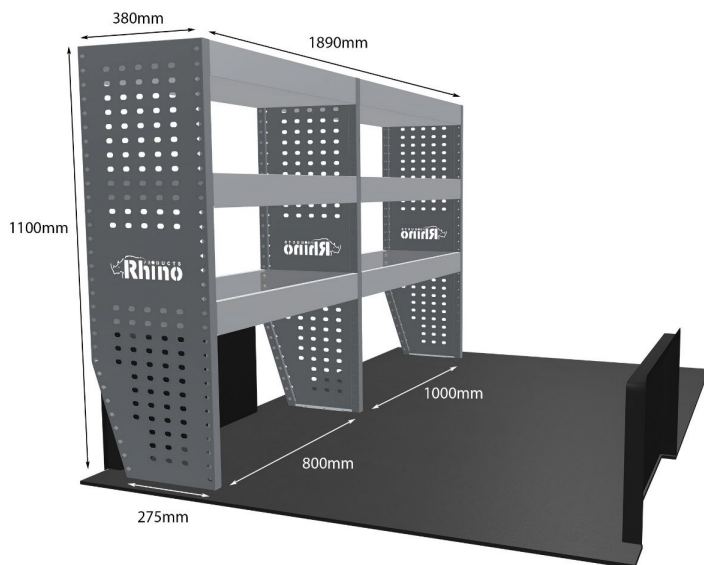

Anmerkungen:

DOPPELMODUL-EINHEIT

Artikelnummer **MR033**

UPE ohne MwSt €1,011.38

Links/Rechts Links

Anzahl der Boxen 4

Montagesatz [FM301-2](#)

Gewichte (kg) 28.92