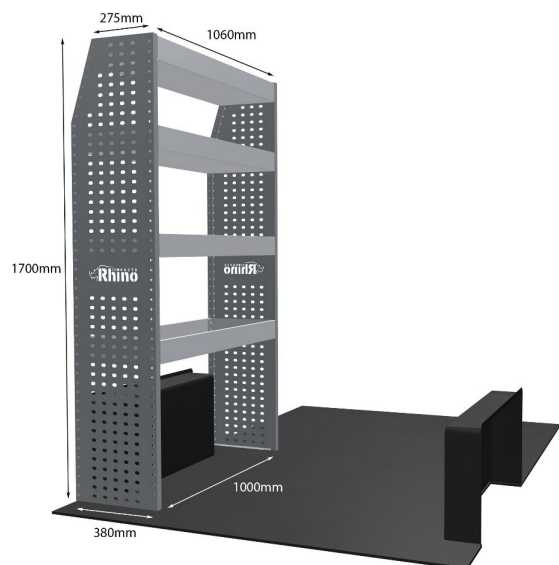

RENAULT: MASTER 2010- L1H2 (FWD) NUR FACHBÖDENEINHEITEN

EINZELMODUL-EINHEIT

Artikelnummer	MR061
UPE ohne MwSt	€826.50
Links/Rechts	Einer von beiden
Anzahl der Boxen	3
Montagesatz	FM303-4
Gewichte (kg)	24.58

Anmerkungen: