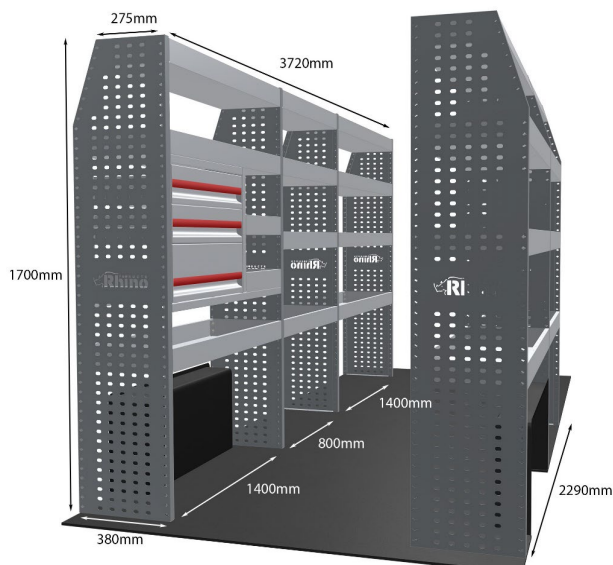

KOMPLETTE KONFIGURATION - 5 MODULE

Artikelnummer	MR289-DS
UPE ohne MwSt	€4.745,13
Links/Rechts	Beiden
Anzahl der Boxen	20
Montagesatz	FM300-17 & FM303-22
Gewichte (kg)	118.47

Anmerkungen: