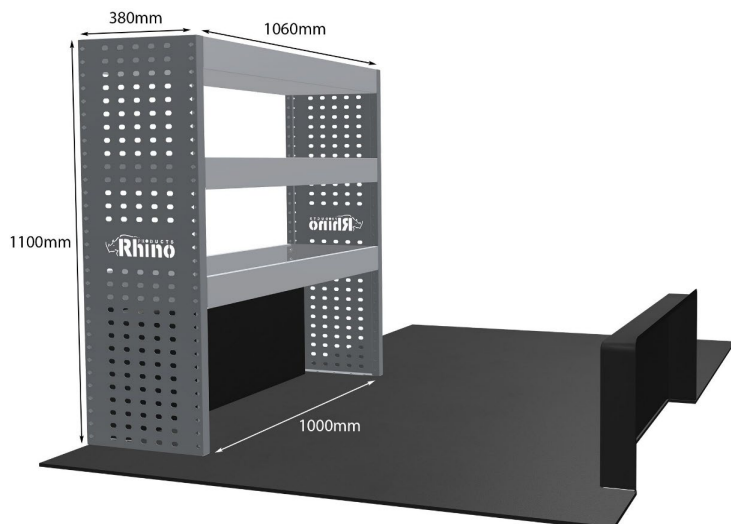

NISSAN: NV300 (PRIMASTAR) 2016- L1H1 NUR FACHBÖDENEINHEITEN

EINZELMODUL-EINHEIT

Artikelnummer **MR013**

UPE ohne MwSt €601.75

Links/Rechts Einer von beiden

Anzahl der Boxen 3

Montagesatz [FM313-1](#)

Gewichte (kg) 16.33

Anmerkungen: