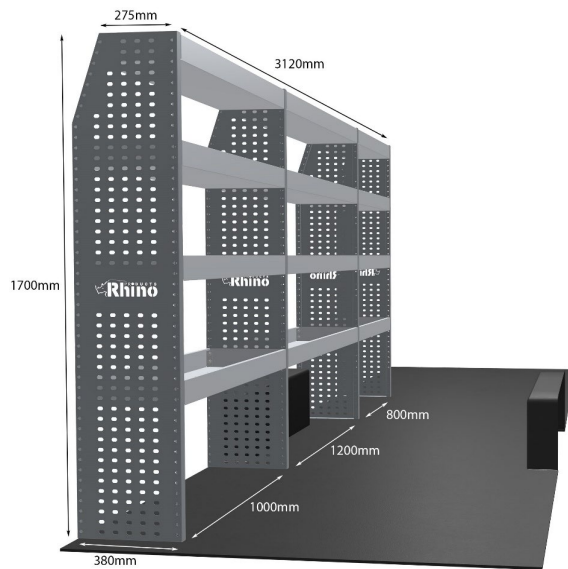

DREIFACHMODUL-EINHEIT

Artikelnummer **MR193**

UPE ohne MwSt €1,754.50

Links/Rechts Einer von beiden

Anzahl der Boxen 6

Montagesatz [FM303-18 & FM315-1](#)

Gewichte (kg) 56.90

Anmerkungen:

Transportkosten je Einheit (unabhängig davon, ob es sich um eine Einzel-, Doppel-, Dreifach- oder komplette Konfiguration handelt): **NL/DE/BE = €35,00**, **LU/AU/FR/DK = €55,00**, Preise für alle anderen Regionen erhältlich auf Anfrage. Zubehör kann ohne Erhöhung der Transportkosten hinzugefügt werden, doch fallen bei Bestellungen unter €300,00 unsere Standard-Transportgebühren von €25,00 an.