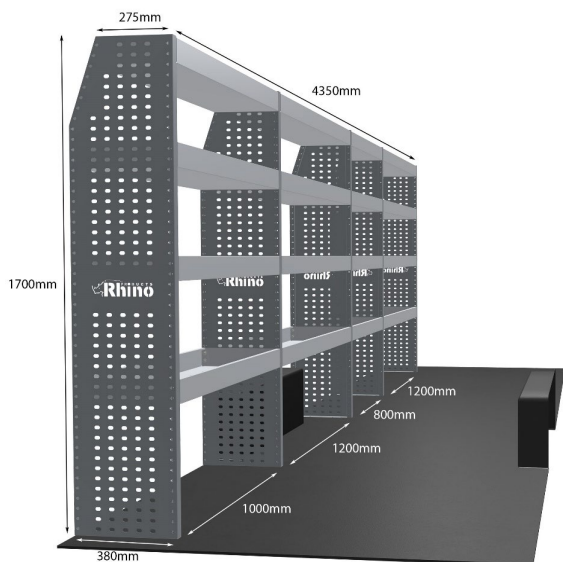

VIERFACHMODUL-EINHEIT

Artikelnummer	MR195
UPE ohne MwSt	€2.356.25
Links/Rechts	Links
Anzahl der Boxen	7
Montagesatz	<u>FM300-16 & FM303-17</u>
Gewichte (kg)	75.61

Anmerkungen: