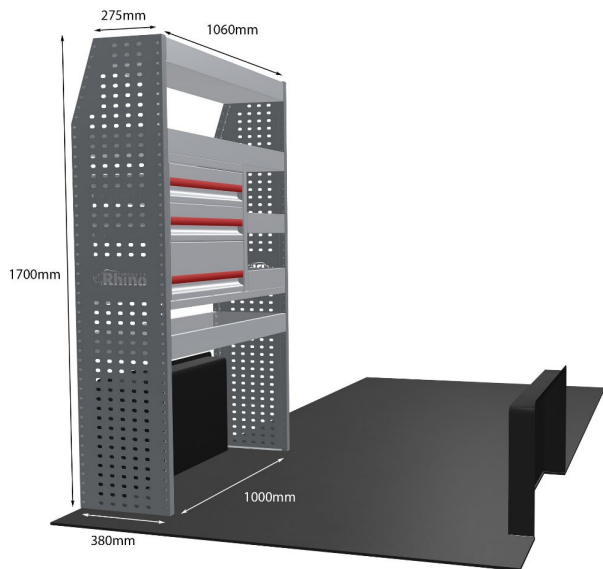

Artikelnummer	MR233
UPE ohne MwSt	€3,306.00
Links/Rechts	Beiden
Anzahl der Boxen	10
Montagesatz	<u>FM304-8 & FM307-2</u>
Gewichte (kg)	97.40

Anmerkungen:

EINZELMODUL-EINHEIT

Artikelnummer	MR271-DS
UPE ohne MwSt	€1,733.48
Links/Rechts	Rechts
Anzahl der Boxen	8
Montagesatz	FM304-7
Gewichte (kg)	47.83