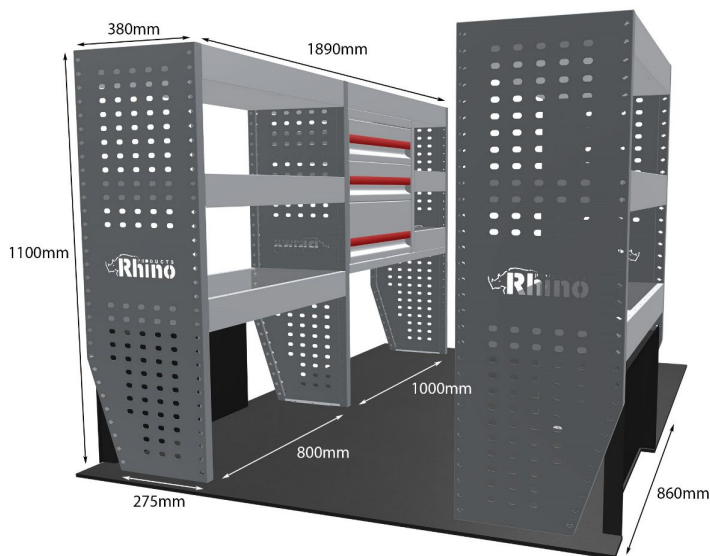

KOMPLETTE KONFIGURATION - 3 MODULE

Artikelnummer **MR035-DS**

UPE ohne MwSt €2,371.48

Links/Rechts Beiden

Anzahl der Boxen 10

Montagesatz [FM313-4 & FM301-2](#)

Gewichte (kg) 86.25

Anmerkungen:

Transportkosten je Einheit (unabhängig davon, ob es sich um eine Einzel-, Doppel-, Dreifach- oder komplette Konfiguration handelt): **NL/DE/BE = €35,00, LU/AU/FR/DK = €55,00**, Preise für alle anderen Regionen erhältlich auf Anfrage. Zubehör kann ohne Erhöhung der Transportkosten hinzugefügt werden, doch fallen bei Bestellungen unter €300,00 unsere Standard-Transportgebühren von €25,00 an.