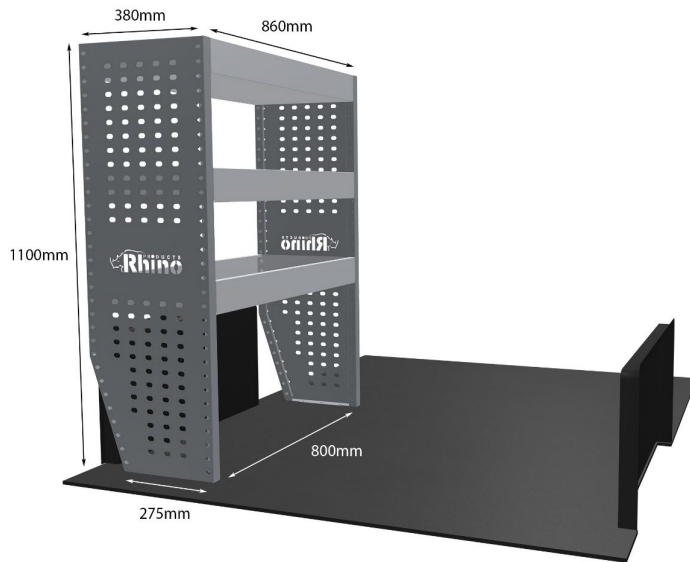

OPEL: VIVARO 2019- L1H1 NUR FACHBÖDENEINHEITEN

EINZELMODUL-EINHEIT

Artikelnummer	MR025
UPE ohne MwSt	€572.75
Links/Rechts	Einer von beiden
Anzahl der Boxen	3
Montagesatz	FM313-3
Gewichte (kg)	14.10

Anmerkungen: