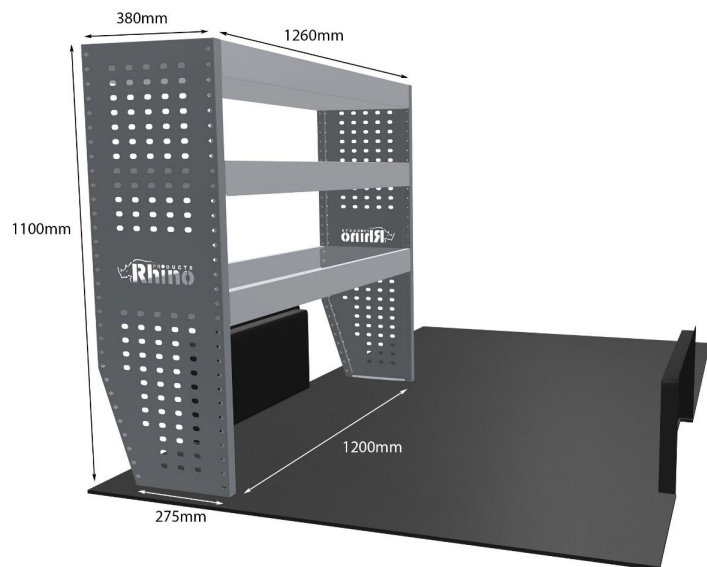

CITROEN: JUMPY 2016- L3H1 NUR FACHBÖDENEINHEITEN

EINZELMODUL-EINHEIT

Artikelnummer **MR037**

UPE ohne MwSt €681.50

Links/Rechts Einer von beiden

Anzahl der Boxen 3

Montagesatz [FM313-5](#)

Gewichte (kg) 19.23

Anmerkungen: