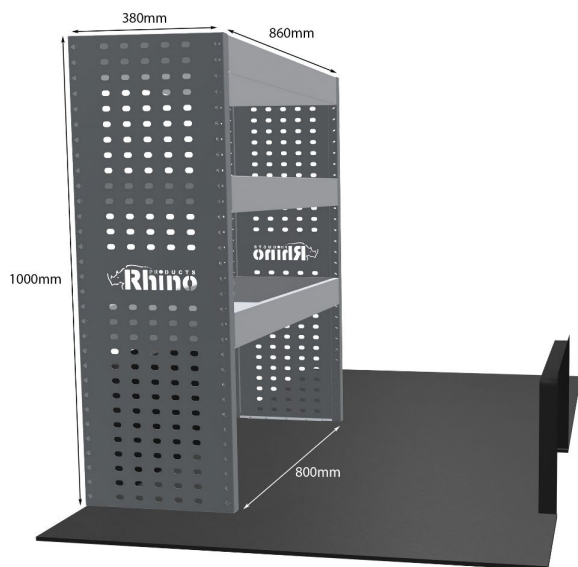

EINZELMODUL-EINHEIT

Artikelnummer **MR309**

UPE ohne MwSt €551.00

Links/Rechts Einer von beiden

Anzahl der Boxen 3

Montagesatz [FM311-3](#)

Gewichte (kg) 16.46

Anmerkungen: