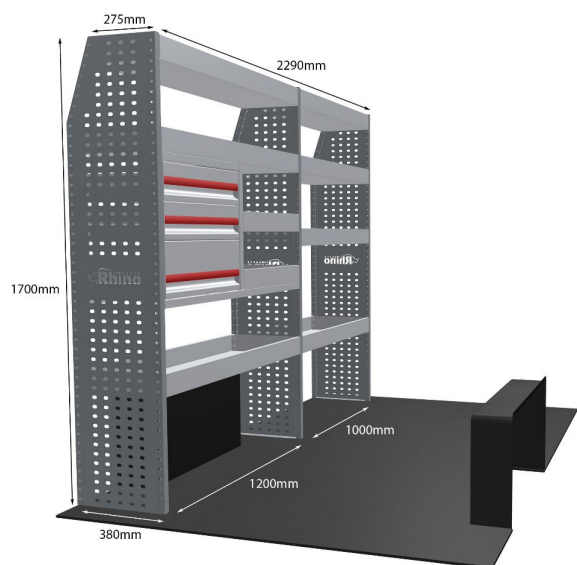

DOPPELMODUL-EINHEIT

Artikelnummer **MR171-DS**

UPE ohne MwSt €2,287.38

Links/Rechts Links

Anzahl der Boxen 10

Montagesatz [FM300-12](#)

Gewichte (kg) 69.29

Anmerkungen: