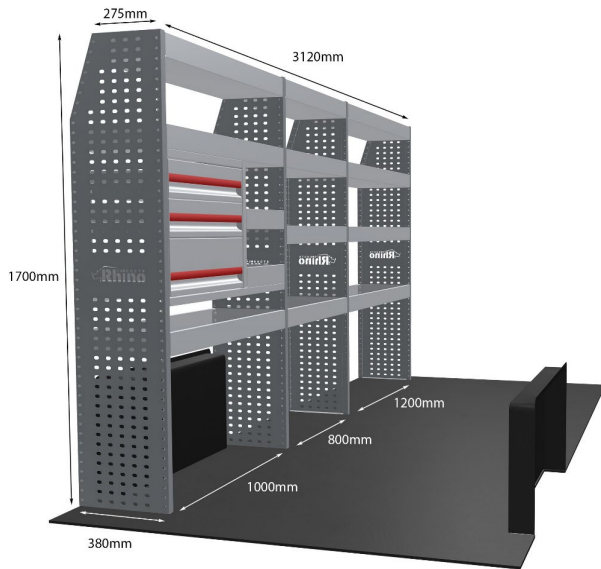

OPEL: MOVANO 2021- L3H3 SCHUBLADEN- & FACHBODEN-EINHEITEN (SEITE 2)

DREIFACHMODUL-EINHEIT

Artikelnummer	MR231-DS
UPE ohne MwSt	€2,911.60
Links/Rechts	Links
Anzahl der Boxen	14
Montagesatz	<u>FM307-2</u>
Gewichte (kg)	72.75

Anmerkungen: