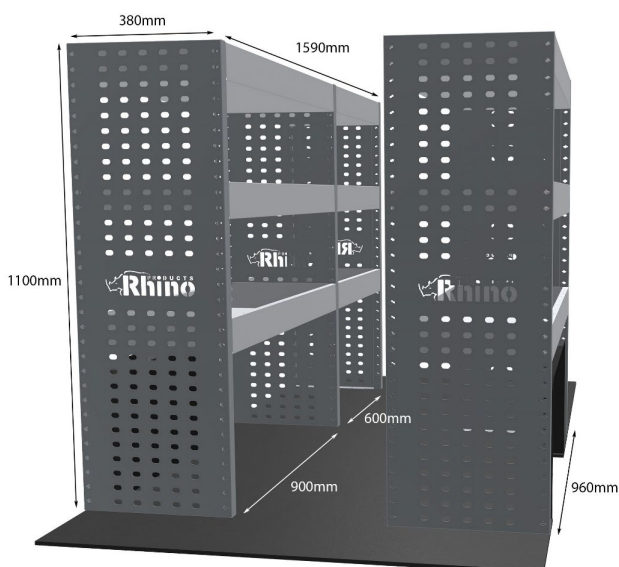

KOMPLETTE KONFIGURATION - 3 MODULE

Artikelnummer **MR295**

UPE ohne MwSt €1,537.00

Links/Rechts Beiden

Anzahl der Boxen 7

Montagesatz [FM315-3 & FM309-2](#)

Gewichte (kg) 46.52

Anmerkungen:

Transportkosten je Einheit (unabhängig davon, ob es sich um eine Einzel-, Doppel-, Dreifach- oder komplette Konfiguration handelt): **NL/DE/BE = €35,00**, **LU/AU/FR/DK = €55,00**, Preise für alle anderen Regionen erhältlich auf Anfrage. Zubehör kann ohne Erhöhung der Transportkosten hinzugefügt werden, doch fallen bei Bestellungen unter €300,00 unsere Standard-Transportgebühren von €25,00 an.