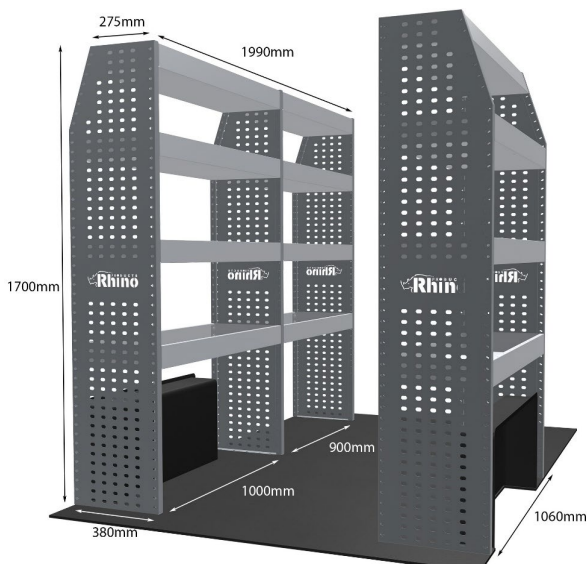

Anmerkungen:

DOPPELMODUL-EINHEIT

Artikelnummer	MR063
UPE ohne MwSt	€1,395.63
Links/Rechts	Links
Anzahl der Boxen	4
Montagesatz	FM300-6
Gewichte (kg)	42.22

Anmerkungen:

KOMPLETTE KONFIGURATION - 3 MODULE

Artikelnummer	MR065
UPE ohne MwSt	€2,222.13
Links/Rechts	Beiden
Anzahl der Boxen	7
Montagesatz	FM303-4 & FM300-6
Gewichte (kg)	66.80