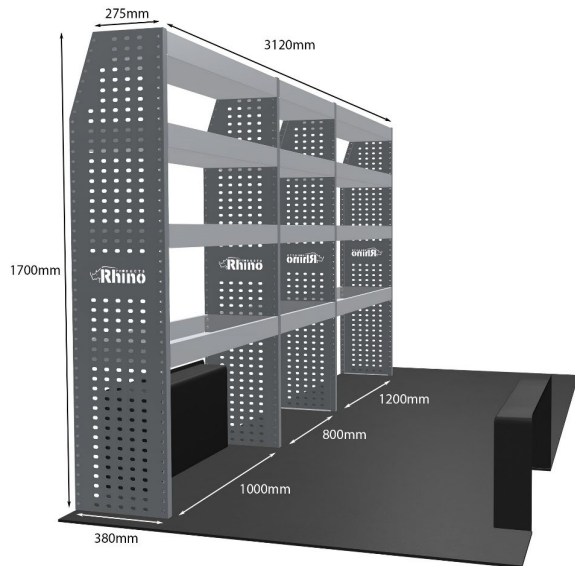

RENAULT: MASTER 2010- L3H2-H3 (FWD) NUR FACHBÖDENEINHEITEN (SEITE 2)

DREIFACHMODUL-EINHEIT

Artikelnummer	MR075
UPE ohne MwSt	€2.059.00
Links/Rechts	Links
Anzahl der Boxen	6
Montagesatz	<u>FM303-7</u>
Gewichte (kg)	63.13

Anmerkungen: