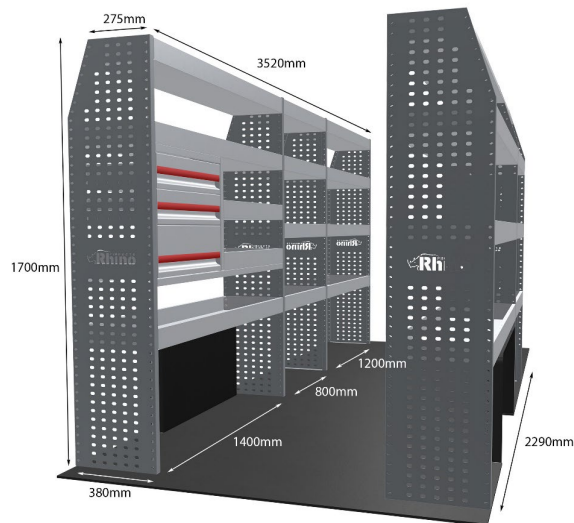

KOMPLETTE KONFIGURATION - 5 MODULE

Artikelnummer	MR245-DS
UPE ohne MwSt	€4,683.50
Links/Rechts	Beiden
Anzahl der Boxen	20
Montagesatz	<u>FM304-12 & FM307-4</u>
Gewichte (kg)	162.31

Anmerkungen: