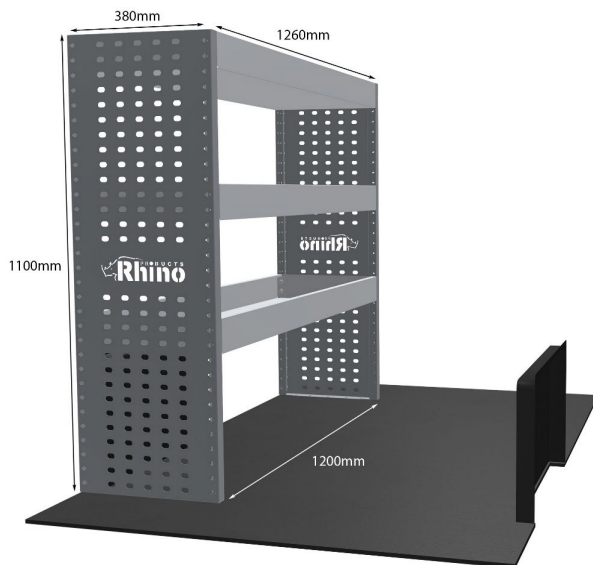

OPEL: COMBO 2018- L1H1 NUR FACHBÖDENEINHEITEN

Artikelnummer **MR253**

UPE ohne MwSt €525.63

Links/Rechts

Anzahl der Boxen Either

Montagesatz

Gewichte (kg) 2.00

Anmerkungen: