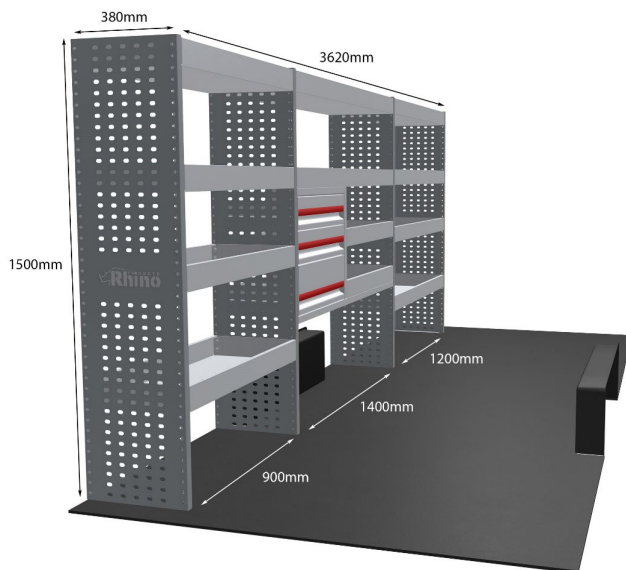

DREIFACHMODUL-EINHEIT

Artikelnummer **MR159-DS**

UPE ohne MwSt €2.907.25

Links/Rechts Links

Anzahl der Boxen 12

Montagesatz [FM305-2](#)

Gewichte (kg) 87.47

Anmerkungen: