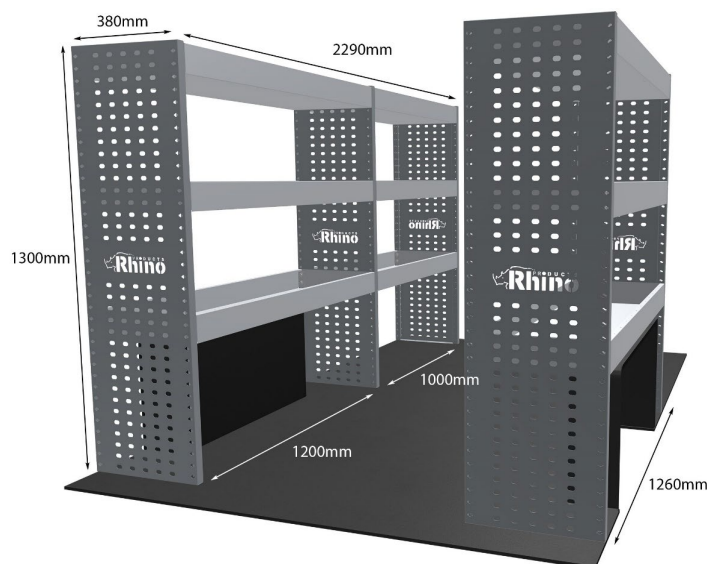

KOMPLETTE KONFIGURATION - 3 MODULE

Artikelnummer **MR167**

UPE ohne MwSt €1,845.13

Links/Rechts Beiden

Anzahl der Boxen 7

Montagesatz [FM303-11 & FM300-11](#)

Gewichte (kg) 53.50

Anmerkungen:

Transportkosten je Einheit (unabhängig davon, ob es sich um eine Einzel-, Doppel-, Dreifach- oder komplette Konfiguration handelt): **NL/DE/BE = €35,00**, **LU/AU/FR/DK = €55,00**, Preise für alle anderen Regionen erhältlich auf Anfrage. Zubehör kann ohne Erhöhung der Transportkosten hinzugefügt werden, doch fallen bei Bestellungen unter €300,00 unsere Standard-Transportgebühren von €25,00 an.