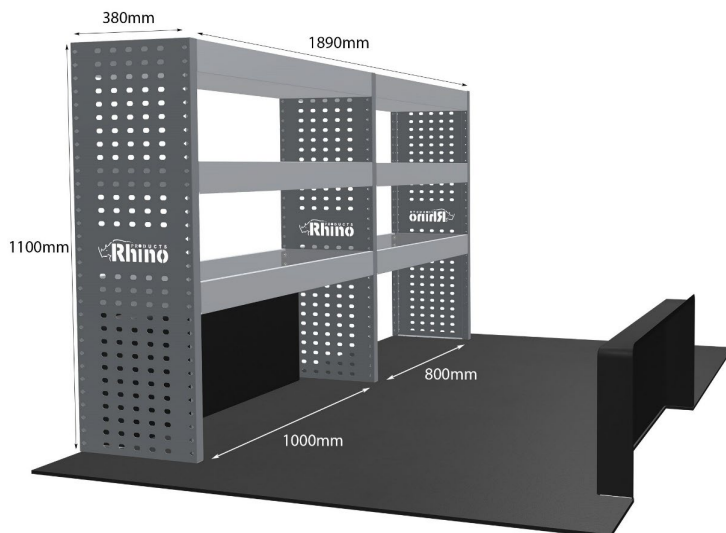

DOPPELMODUL-EINHEIT

Artikelnummer **MR015**

UPE ohne MwSt €996.88

Links/Rechts Links

Anzahl der Boxen 4

Montagesatz [FM300-3](#)

Gewichte (kg) 27.28

Anmerkungen: