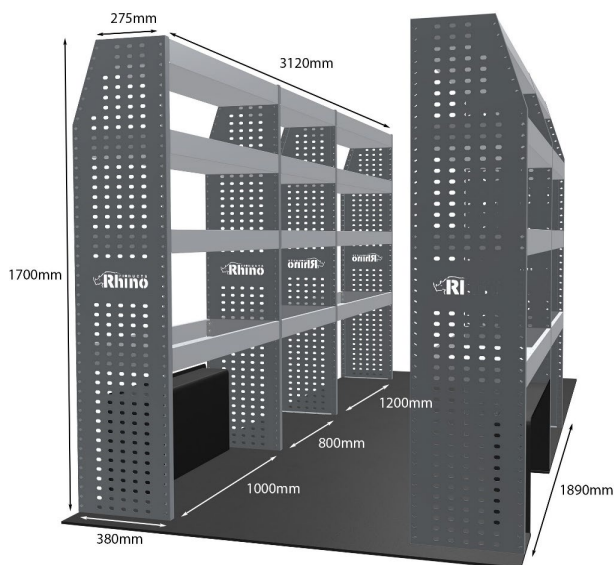

KOMPLETTE KONFIGURATION - 5 MODULE

Artikelnummer	MR077
UPE ohne MwSt	€3.418.38
Links/Rechts	Beiden
Anzahl der Boxen	10
Montagesatz	<u>FM300-8 & FM303-7</u>
Gewichte (kg)	104.53

Anmerkungen:

Transportkosten je Einheit (unabhängig davon, ob es sich um eine Einzel-, Doppel-, Dreifach- oder komplette Konfiguration handelt): **NL/DE/BE = €35,00**, **LU/AU/FR/DK = €55,00**, Preise für alle anderen Regionen erhältlich auf Anfrage. Zubehör kann ohne Erhöhung der Transportkosten hinzugefügt werden, doch fallen bei Bestellungen unter €300,00 unsere Standard-Transportgebühren von €25,00 an.