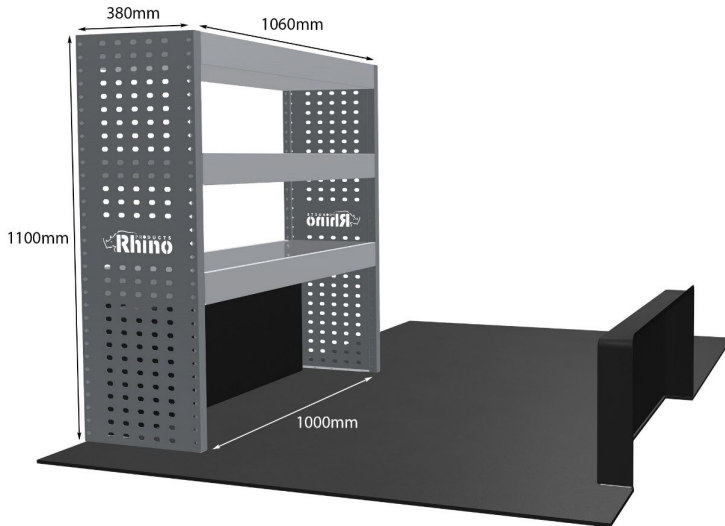

FORD: CUSTOM 2013 - 2023 L1H1 NUR FACHBÖDENEINHEITEN

EINZELMODUL-EINHEIT

Artikelnummer **MR001**

UPE ohne MwSt €601.75

Links/Rechts Einer von beiden

Anzahl der Boxen 3

Montagesatz [FM303-1](#)

Gewichte (kg) 18.95

Anmerkungen: