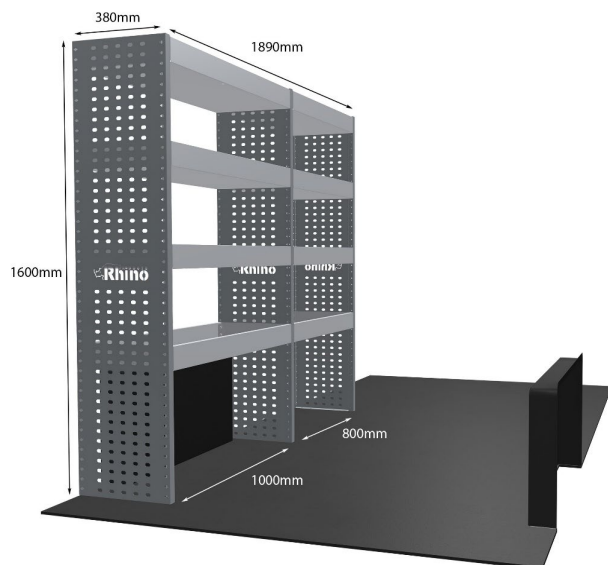

EINZELMODUL-EINHEIT

Artikelnummer **MR269**

UPE ohne MwSt €808.38

Links/Rechts Rechts

Anzahl der Boxen 3

Montagesatz [FM304-5](#)

Gewichte (kg) 23.09

Anmerkungen: Nur Modul 1