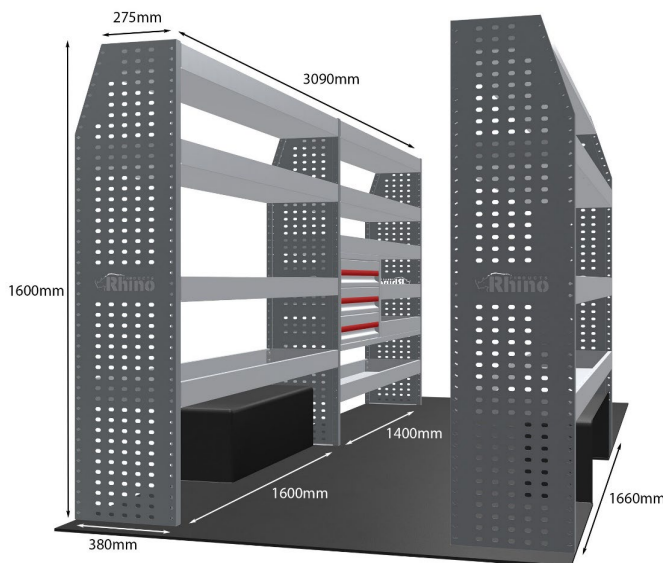

KOMPLETTE KONFIGURATION - 3 MODULE

Artikelnummer	MR337-DS
UPE ohne MwSt	€3,998.38
Links/Rechts	Beiden
Anzahl der Boxen	16
Montagesatz	FM303-23 & FM300-18
Gewichte (kg)	112.09

Anmerkungen:

Transportkosten je Einheit (unabhängig davon, ob es sich um eine Einzel-, Doppel-, Dreifach- oder komplette Konfiguration handelt): **NL/DE/BE = €35,00**, **LU/AU/FR/DK = €55,00**, Preise für alle anderen Regionen erhältlich auf Anfrage. Zubehör kann ohne Erhöhung der Transportkosten hinzugefügt werden, doch fallen bei Bestellungen unter €300,00 unsere Standard-Transportgebühren von €25,00 an.