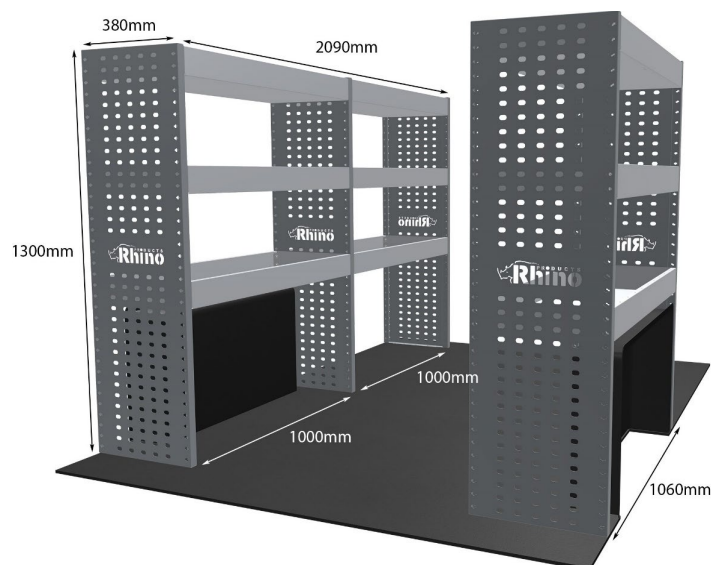

KOMPLETTE KONFIGURATION - 3 MODULE

Artikelnummer **MR203**

UPE ohne MwSt €1,700.13

Links/Rechts Beiden

Anzahl der Boxen 7

Montagesatz [FM313-9 & FM306-1](#)

Gewichte (kg) 53.91

Anmerkungen:

Transportkosten je Einheit (unabhängig davon, ob es sich um eine Einzel-, Doppel-, Dreifach- oder komplette Konfiguration handelt): **NL/DE/BE = €35,00**, **LU/AU/FR/DK = €55,00**, Preise für alle anderen Regionen erhältlich auf Anfrage. Zubehör kann ohne Erhöhung der Transportkosten hinzugefügt werden, doch fallen bei Bestellungen unter €300,00 unsere Standard-Transportgebühren von €25,00 an.