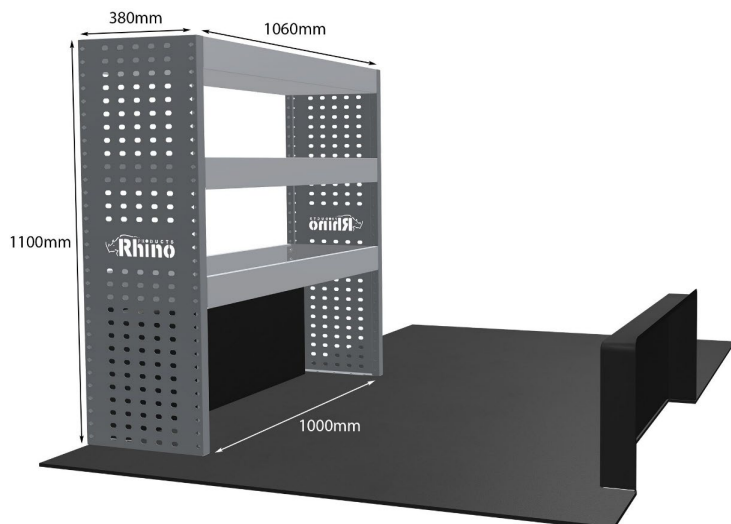

EINZELMODUL-EINHEIT

Artikelnummer **MR013**

UPE ohne MwSt €601.75

Links/Rechts Einer von beiden

Anzahl der Boxen 3

Montagesatz [FM313-1](#)

Gewichte (kg) 16.33

Anmerkungen: