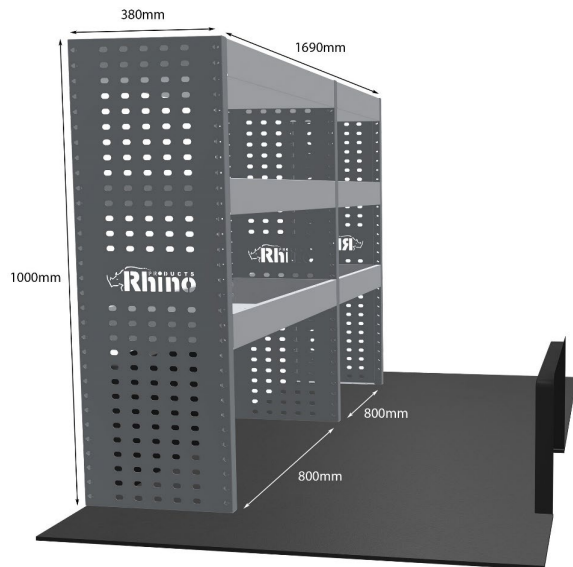

DOPPELMODUL-EINHEIT

Artikelnummer	MR311
UPE ohne MwSt	€909.88
Links/Rechts	Links
Anzahl der Boxen	4
Montagesatz	FM311-4
Gewichte (kg)	28.81

Anmerkungen: