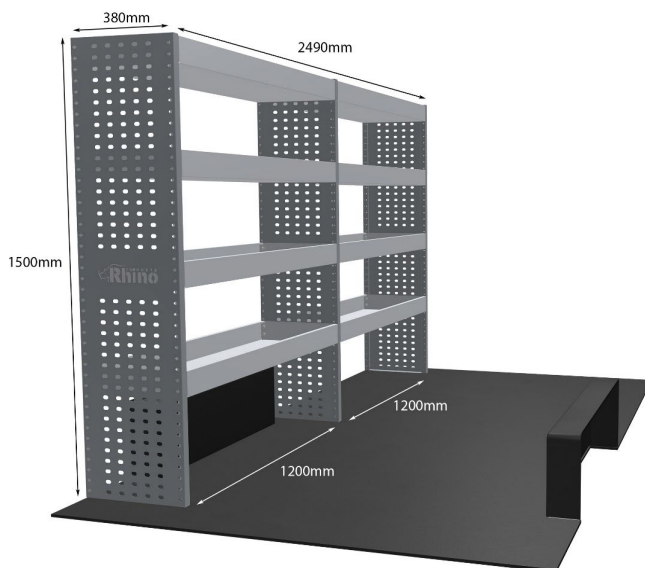

DOPPELMODUL-EINHEIT

Artikelnummer	MR117
UPE ohne MwSt	€1,497.13
Links/Rechts	Links
Anzahl der Boxen	4
Montagesatz	FM304-2
Gewichte (kg)	47.98

Anmerkungen: