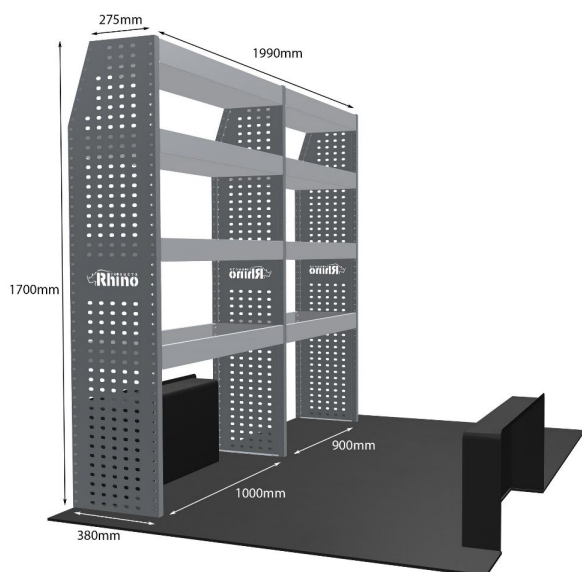

Anmerkungen:

DOPPELMODUL-EINHEIT

Artikelnummer	MR063
UPE ohne MwSt	€1,395.63
Links/Rechts	Links
Anzahl der Boxen	4
Montagesatz	FM300-6
Gewichte (kg)	42.22

Anmerkungen:

KOMPLETTE KONFIGURATION - 3 MODULE

Artikelnummer	MR065
UPE ohne MwSt	€2,222.13
Links/Rechts	Beiden
Anzahl der Boxen	7
Montagesatz	FM303-4 & FM300-6
Gewichte (kg)	66.80