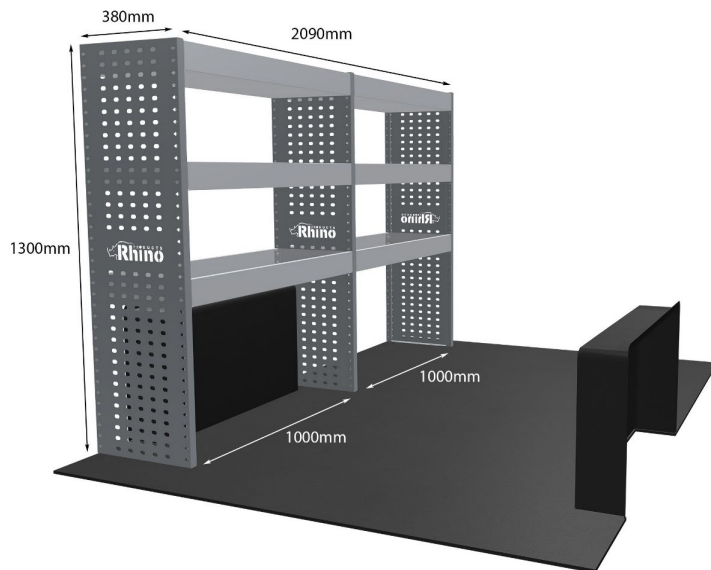

DOPPELMODUL-EINHEIT

Artikelnummer **MR201**

UPE ohne MwSt €1,069.38

Links/Rechts Links

Anzahl der Boxen 4

Montagesatz [FM306-1](#)

Gewichte (kg) 34.33

Anmerkungen: