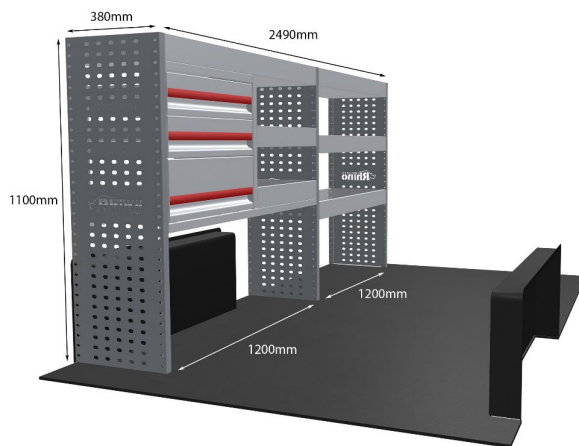

DOPPELMODUL-EINHEIT

Artikelnummer **MR351-DS**

UPE ohne MwSt €1,990.13

Links/Rechts Links

Anzahl der Boxen 7

Montagesatz [FM309-5](#) & [FM313-12](#)

Gewichte (kg) 47.75

Anmerkungen: