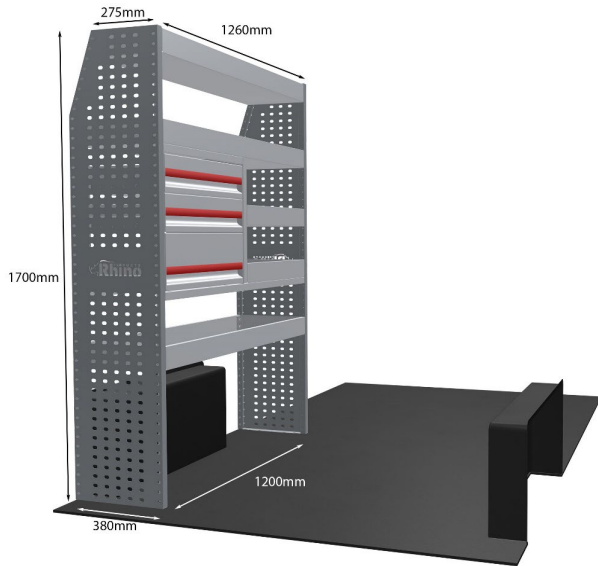

RENAULT: MASTER 2010- L2H2-H3 (FWD) SCHUBLADEN- & FACHBODEN-EINHEITEN

EINZELMODUL-EINHEIT

Artikelnummer **MR067-DS**

UPE ohne MwSt €1,805.25

Links/Rechts Einer von beiden

Anzahl der Boxen 8

Montagesatz [FM303-5](#)

Gewichte (kg) 44.86

Anmerkungen: