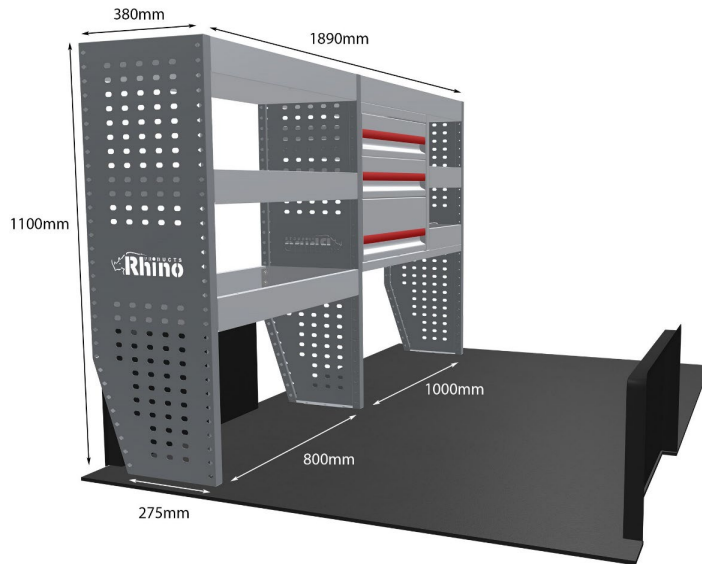

FIAT: SCUDO 2022- L2H1 SCHUBLADEN- & FACHBODEN-EINHEITEN

DOPPELMODUL-EINHEIT

Artikelnummer **MR033-DS**

UPE ohne MwSt €1,798.73

Links/Rechts Links

Anzahl der Boxen 6

Montagesatz [FM301-2](#)

Gewichte (kg) 50.20

Anmerkungen:

Diese Konfiguration kann technisch auf beiden Seiten des Kleintransporters montiert werden, da sie an der Spundwand befestigt wird, doch empfehlen wir standardmäßig die linke Seite.