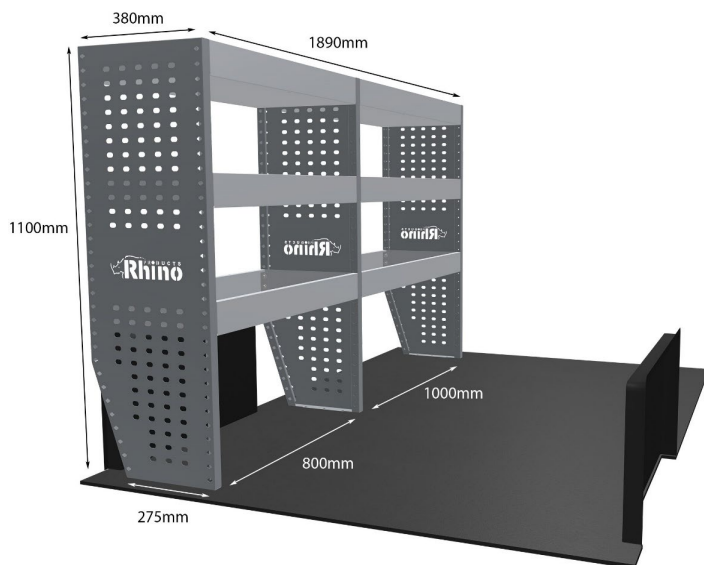

DOPPELMODUL-EINHEIT

Artikelnummer **MR033**

UPE ohne MwSt €1,004.13

Links/Rechts Links

Anzahl der Boxen 4

Montagesatz [FM301-2](#)

Gewichte (kg) 28.92

Anmerkungen:

Diese Konfiguration kann technisch auf beiden Seiten des Kleintransporters montiert werden, da sie an der Spundwand befestigt wird, doch empfehlen wir standardmäßig die linke Seite.