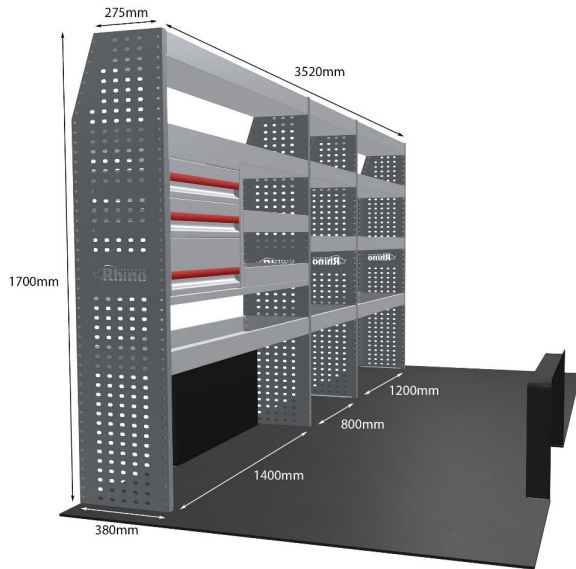

PEUGEOT: BOXER 2006- L4H3 SCHUBLADEN- & FACHBODEN-EINHEITEN (SEITE 2)

DREIFACHMODUL-EINHEIT

Artikelnummer	MR243-DS
UPE ohne MwSt	€3,110.25
Links/Rechts	Links
Anzahl der Boxen	14
Montagesatz	FM307-4
Gewichte (kg)	92.04

Anmerkungen: