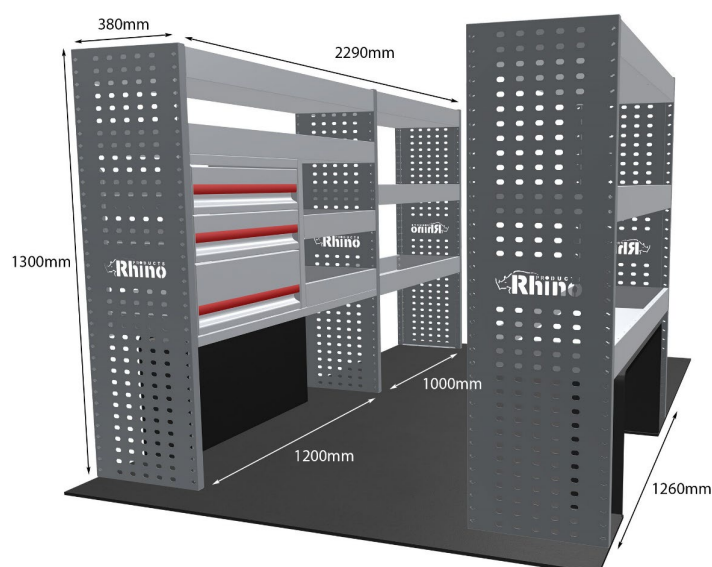

KOMPLETTE KONFIGURATION - 3 MODULE

Artikelnummer	MR167-DS
UPE ohne MwSt	€2,751.38
Links/Rechts	Beiden
Anzahl der Boxen	12
Montagesatz	FM303-11 & FM300-11
Gewichte (kg)	104.04

Anmerkungen:

Transportkosten je Einheit (unabhängig davon, ob es sich um eine Einzel-, Doppel-, Dreifach- oder komplette Konfiguration handelt): **NL/DE/BE = €35,00**, **LU/AU/FR/DK = €55,00**, Preise für alle anderen Regionen erhältlich auf Anfrage. Zubehör kann ohne Erhöhung der Transportkosten hinzugefügt werden, doch fallen bei Bestellungen unter €300,00 unsere Standard-Transportgebühren von €25,00 an.