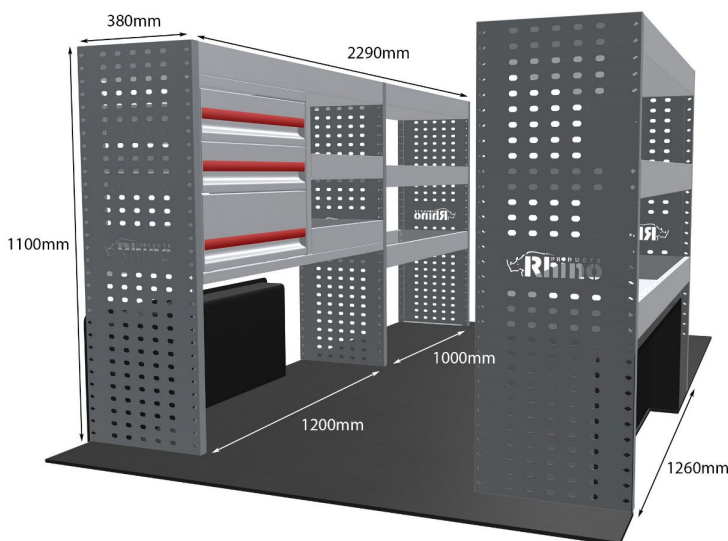

KOMPLETTE KONFIGURATION - 3 MODULE

Artikelnummer	MR023-DS
UPE ohne MwSt	€2,555.63
Links/Rechts	Beiden
Anzahl der Boxen	10
Montagesatz	FM313-2 & FM300-4
Gewichte (kg)	89.51

Anmerkungen:

Transportkosten je Einheit (unabhängig davon, ob es sich um eine Einzel-, Doppel-, Dreifach- oder komplette Konfiguration handelt): **NL/DE/BE = €35,00**, **LU/AU/FR/DK = €55,00**, Preise für alle anderen Regionen erhältlich auf Anfrage. Zubehör kann ohne Erhöhung der Transportkosten hinzugefügt werden, doch fallen bei Bestellungen unter €300,00 unsere Standard-Transportgebühren von €25,00 an.