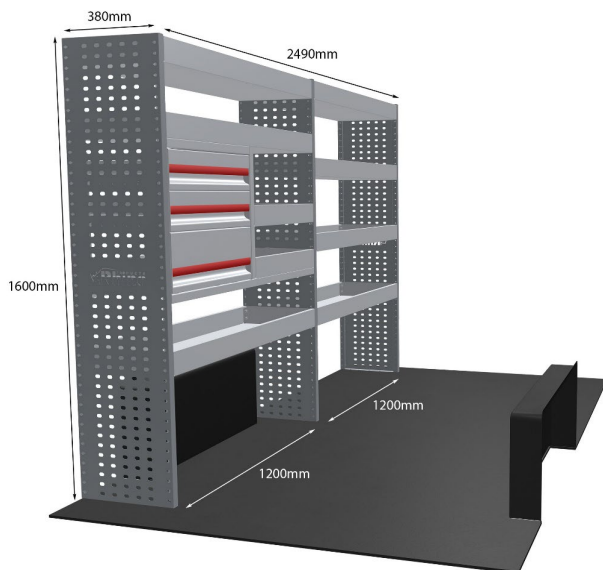

Gewichte (kg) 46.68

Anmerkungen:

DOPPELMODUL-EINHEIT

Artikelnummer **MR111-DS**

UPE ohne MwSt €2,446.88

Links/Rechts Links

Anzahl der Boxen 8

Montagesatz [FM304-1](#)