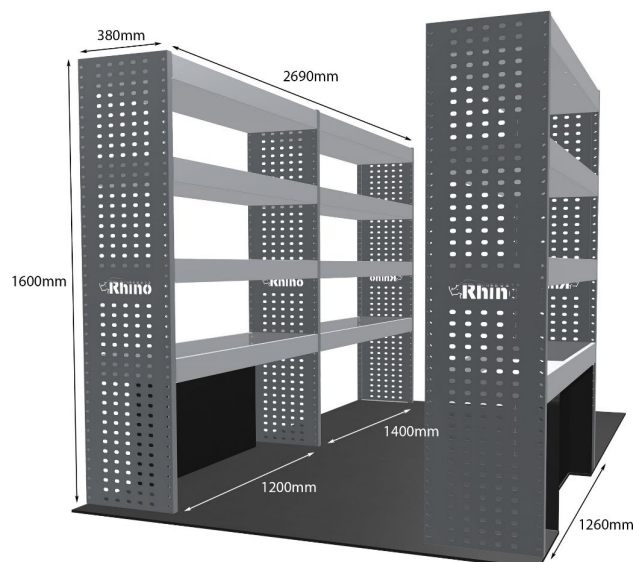

KOMPLETTE KONFIGURATION - 3 MODULE

Artikelnummer **MR221**

UPE ohne MwSt €2,602.75

Links/Rechts Beiden

Anzahl der Boxen 7

Montagesatz [FM303-20 & FM306-3](#)

Gewichte (kg) 74.40

Anmerkungen:

Transportkosten je Einheit (unabhängig davon, ob es sich um eine Einzel-, Doppel-, Dreifach- oder komplette Konfiguration handelt): **NL/DE/BE = €35,00**, **LU/AU/FR/DK = €55,00**, Preise für alle anderen Regionen erhältlich auf Anfrage. Zubehör kann ohne Erhöhung der Transportkosten hinzugefügt werden, doch fallen bei Bestellungen unter €300,00 unsere Standard-Transportgebühren von €25,00 an.