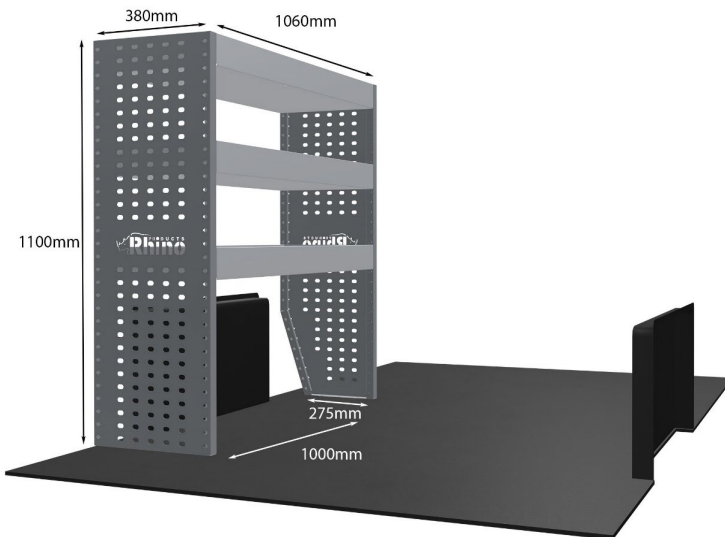

EINZELMODUL-EINHEIT

Artikelnummer **MR043**

UPE ohne MwSt €609.00

Links/Rechts Einer von beiden

Anzahl der Boxen 3

Montagesatz [FM313-6](#)

Gewichte (kg) 17.42

Anmerkungen: