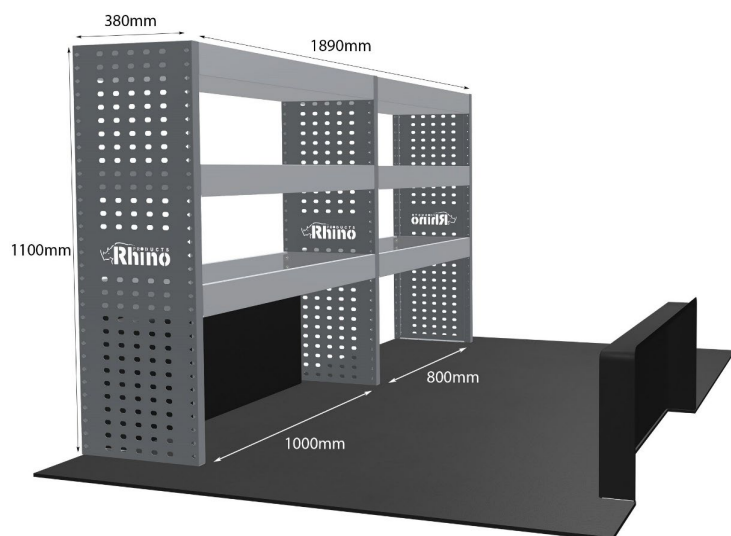

EINZELMODUL-EINHEIT

Artikelnummer **MR013**

UPE ohne MwSt €601.75

Links/Rechts Einer von beiden

Anzahl der Boxen 3

Montagesatz [FM313-1](#)

Gewichte (kg) 16.33

Anmerkungen: