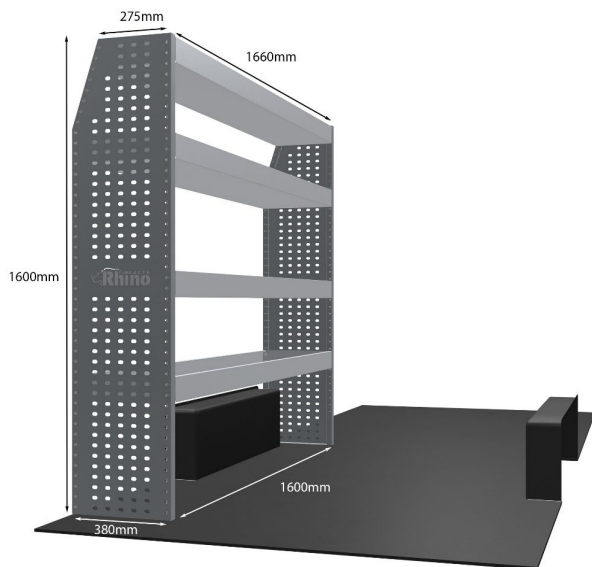

OPEL: MOVANO 2010 - 2020 L3H2-H3 (RWD) NUR FACHBÖDENEINHEITEN

EINZELMODUL-EINHEIT

Artikelnummer **MR079**

UPE ohne MwSt €1,087.50

Links/Rechts Einer von beiden

Anzahl der Boxen 3

Montagesatz [FM303-8](#)

Gewichte (kg) 31.59

Anmerkungen: