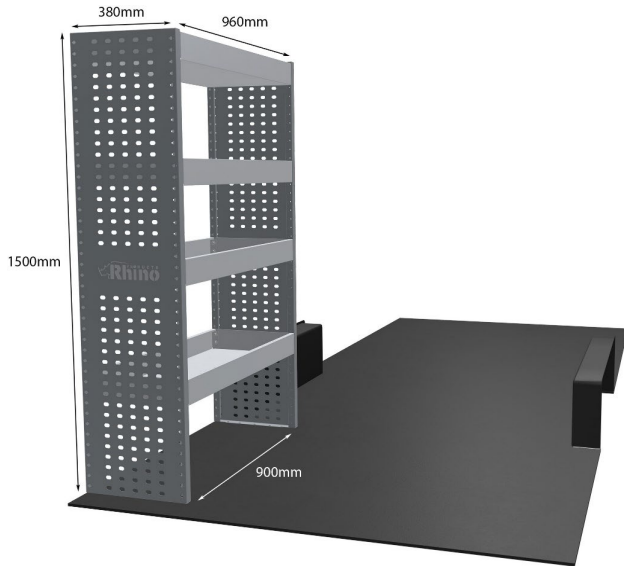

Anmerkungen:

KOMPLETTE KONFIGURATION - 3 MODULE

Artikelnummer	MR143-DS
UPE ohne MwSt	€3.530,75
Links/Rechts	Beiden
Anzahl der Boxen	12
Montagesatz	FM314-4 & FM304-4
Gewichte (kg)	89,51

Anmerkungen:

Transportkosten je Einheit (unabhängig davon, ob es sich um eine Einzel-, Doppel-, Dreifach- oder komplette Konfiguration handelt): **NL/DE/BE = €35,00**, **LU/AU/FR/DK = €55,00**, Preise für alle anderen Regionen erhältlich auf Anfrage. Zubehör kann ohne Erhöhung der Transportkosten hinzugefügt werden, doch fallen bei Bestellungen unter €300,00 unsere Standard-Transportgebühren von €25,00 an.