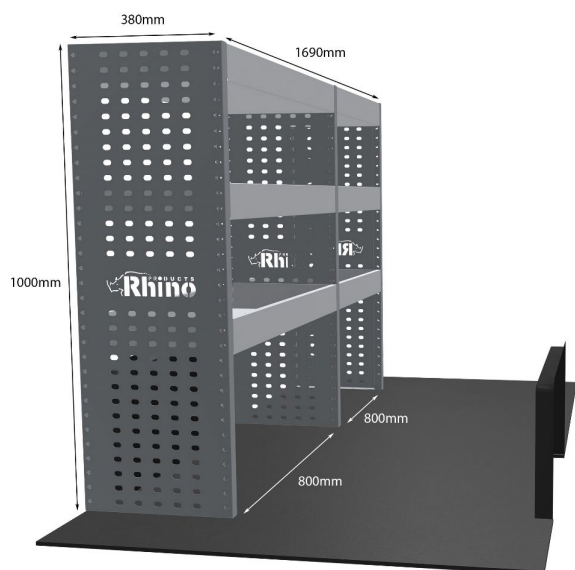

DOPPELMODUL-EINHEIT

Artikelnummer **MR311**

UPE ohne MwSt €909.88

Links/Rechts Links

Anzahl der Boxen 4

Montagesatz [FM311-4](#)

Gewichte (kg) 28.81

Anmerkungen: