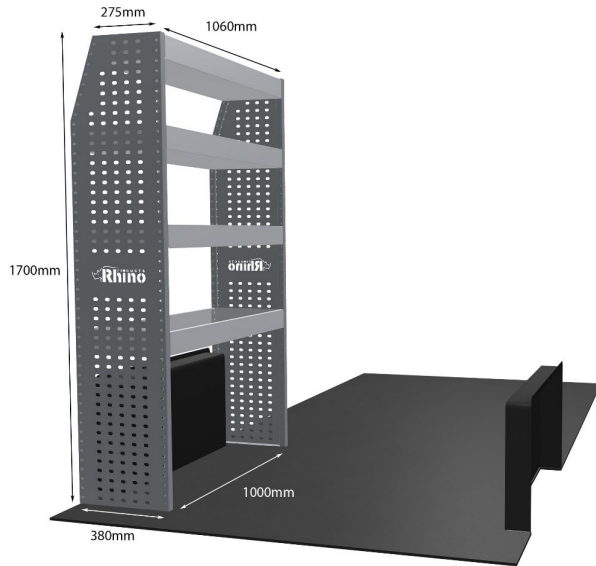

PEUGEOT: BOXER 2006- L3H3 NUR FACHBÖDENEINHEITEN (SEITE 1)

EINZELMODUL-EINHEIT

Artikelnummer **MR271**

UPE ohne MwSt **€837.38**

Links/Rechts **Rechts**

Anzahl der Boxen **3**

Montagesatz **FM304-7**

Gewichte (kg) **23.21**

Anmerkungen: **Nur Modul 1**