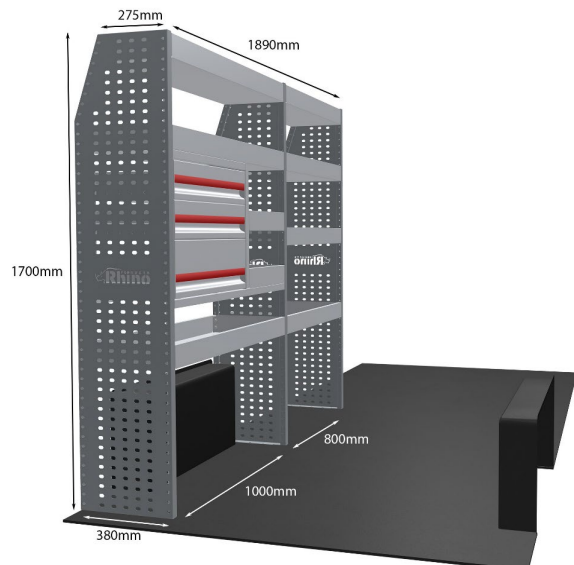

Gewichte (kg) 42.33

Anmerkungen:

DOPPELMODUL-EINHEIT

Artikelnummer **MR073-DS**

UPE ohne MwSt €2,255.48

Links/Rechts Einer von beiden

Anzahl der Boxen 10

Montagesatz [FM300-8](#)