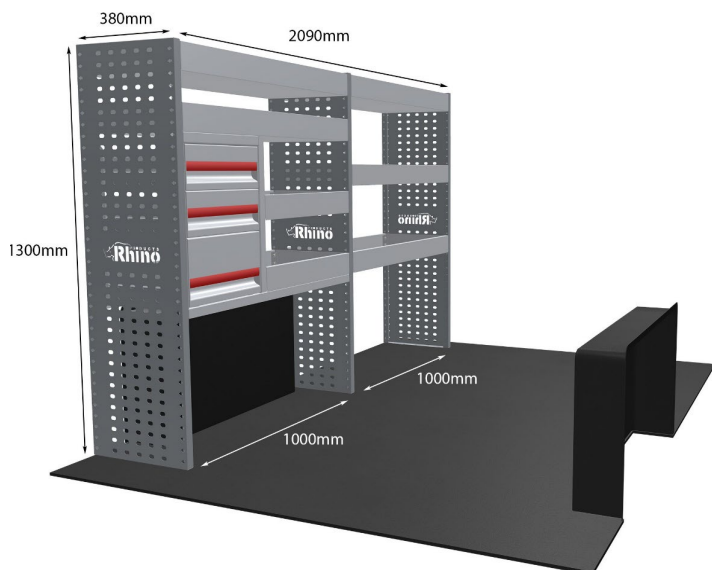

DOPPELMODUL-EINHEIT

Artikelnummer	MR201-DS
UPE ohne MwSt	€1,965.48
Links/Rechts	Links
Anzahl der Boxen	6
Montagesatz	FM306-1
Gewichte (kg)	56.78

Anmerkungen: