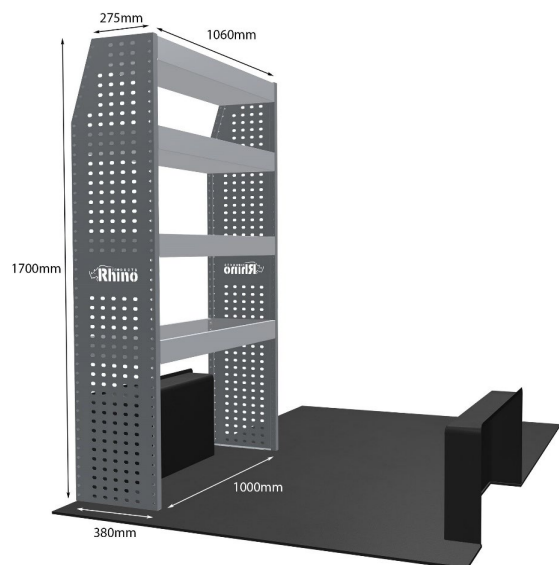

NISSAN: NV400 (INTERSTAR) 2010- L1H2 (FWD) NUR FACHBÖDENEINHEITEN

EINZELMODUL-EINHEIT

Artikelnummer **MR061**

UPE ohne MwSt €826.50

Links/Rechts Einer von beiden

Anzahl der Boxen 3

Montagesatz [FM303-4](#)

Gewichte (kg) 24.58

Anmerkungen: