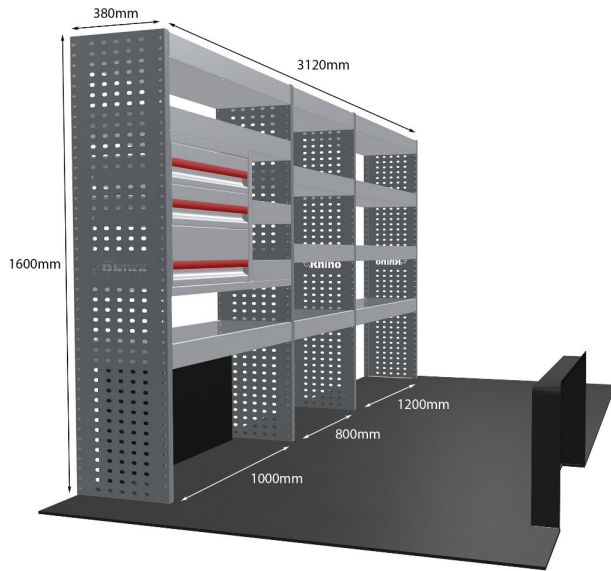

PEUGEOT: BOXER 2006- L3H2 SCHUBLADEN- & FACHBODEN-EINHEITEN (SEITE 2)

DREIFACHMODUL-EINHEIT

Artikelnummer	MR225-DS
UPE ohne MwSt	€2.882.60
Links/Rechts	Links
Anzahl der Boxen	14
Montagesatz	FM307-1
Gewichte (kg)	86.25

Anmerkungen: