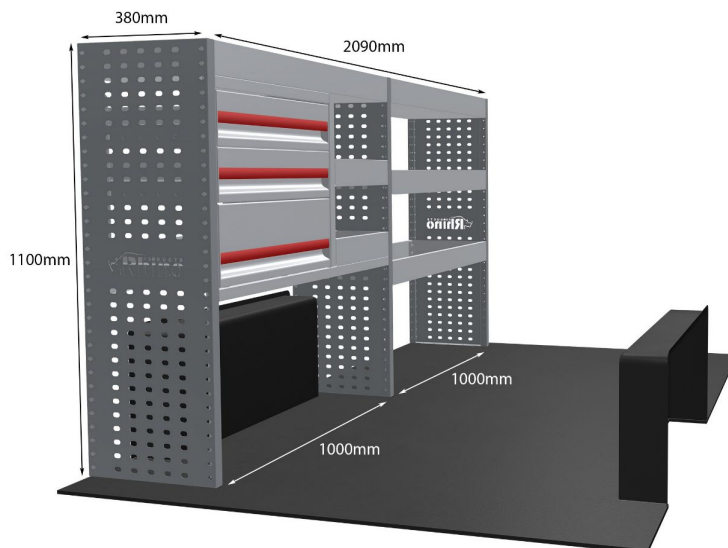

DOPPELMODUL-EINHEIT

Artikelnummer	MR323-DS
UPE ohne MwSt	€1,849.48
Links/Rechts	Links
Anzahl der Boxen	6
Montagesatz	FM309-3
Gewichte (kg)	51.76

Anmerkungen: