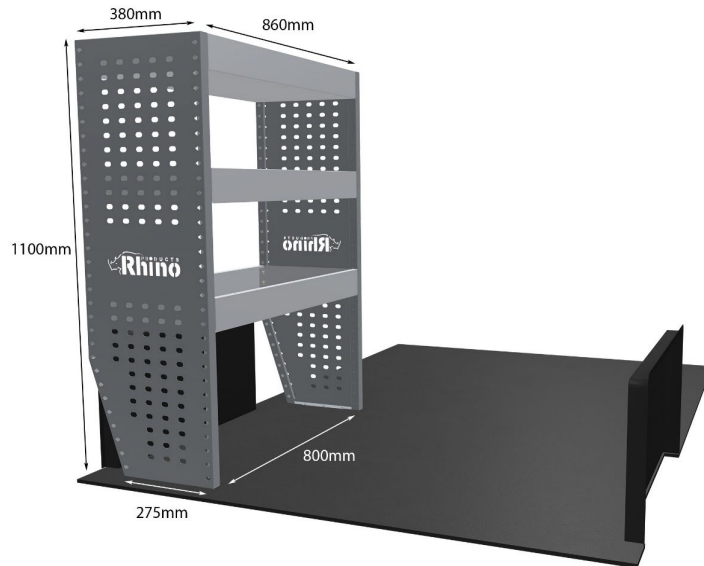

TOYOTA : PROACE 2016- L2H1 NUR FACHBÖDENEINHEITEN

EINZELMODUL-EINHEIT

Artikelnummer **MR031**

UPE ohne MwSt €572.75

Links/Rechts Einer von beiden

Anzahl der Boxen 3

Montagesatz [FM313-4](#)

Gewichte (kg) 15.55

Anmerkungen: