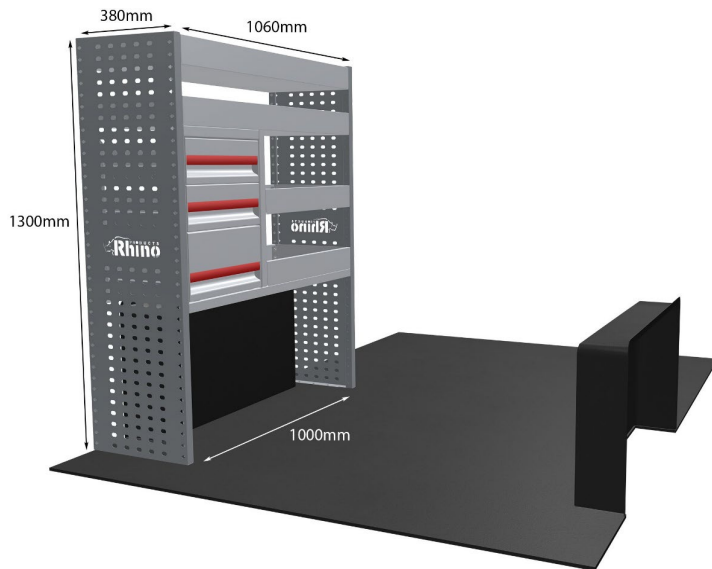

CITROEN: JUMPER 2016- L1H1 SCHUBLADEN- & FACHBODEN-EINHEITEN

EINZELMODUL-EINHEIT

Artikelnummer	MR199-DS
UPE ohne MwSt	€1,526.85
Links/Rechts	Einer von beiden
Anzahl der Boxen	6
Montagesatz	FM313-9
Gewichte (kg)	42.33

Anmerkungen: