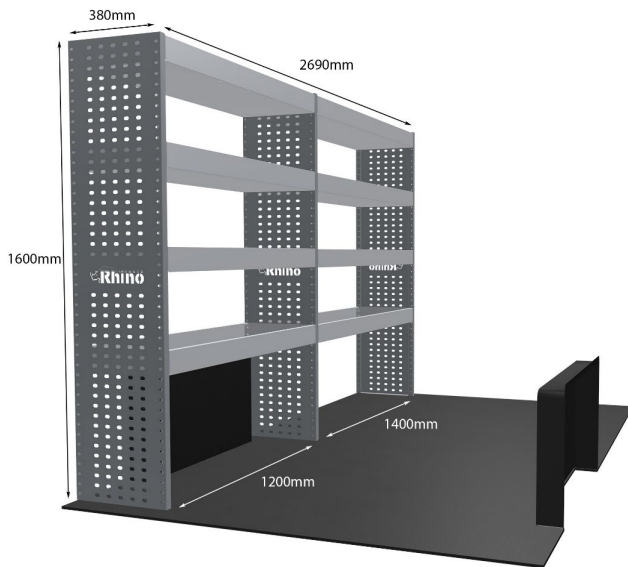

EINZELMODUL-EINHEIT

Artikelnummer **MR217**

UPE ohne MwSt €884.50

Links/Rechts Einer von beiden

Anzahl der Boxen 3

Montagesatz [FM303-20](#)

Gewichte (kg) 26.35

Anmerkungen: