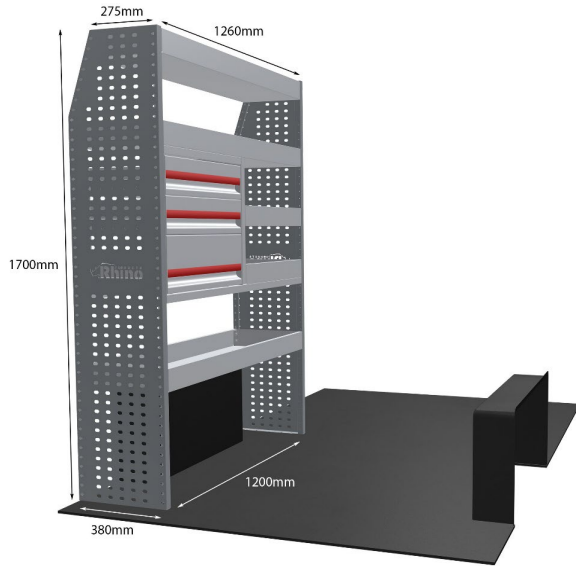

MERCEDES: SPRINTER 2006 -2018 L1H2 (FWD) SCHUBLADEN- & FACHBODEN-EINHEITEN

EINZELMODUL-EINHEIT

Artikelnummer **MR169-DS**

UPE ohne MwSt €1,718.25

Links/Rechts Einer von beiden

Anzahl der Boxen 8

Montagesatz [FM303-12](#)

Gewichte (kg) 37.39

Anmerkungen: