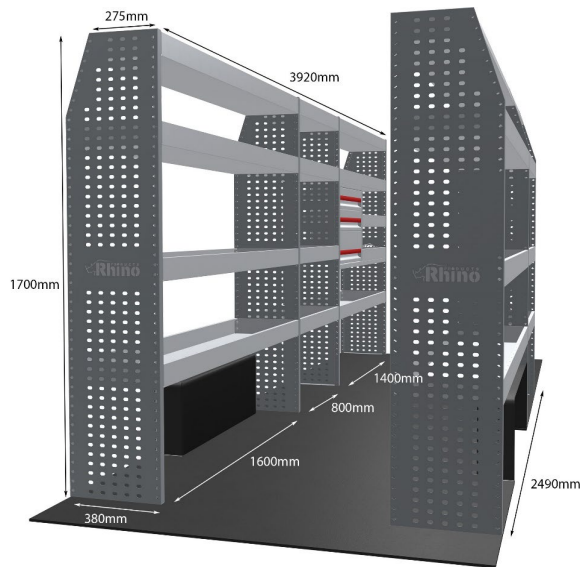

KOMPLETTE KONFIGURATION - 5 MODULE

Artikelnummer	MR191-DS
UPE ohne MwSt	€4,962.63
Links/Rechts	Beiden
Anzahl der Boxen	20
Montagesatz	FM300-15 & FM303-16
Gewichte (kg)	153.27

Anmerkungen:

Transportkosten je Einheit (unabhängig davon, ob es sich um eine Einzel-, Doppel-, Dreifach- oder komplette Konfiguration handelt): **NL/DE/BE = €35,00**, **LU/AU/FR/DK = €55,00**, Preise für alle anderen Regionen erhältlich auf Anfrage. Zubehör kann ohne Erhöhung der Transportkosten hinzugefügt werden, doch fallen bei Bestellungen unter €300,00 unsere Standard-Transportgebühren von €25,00 an.