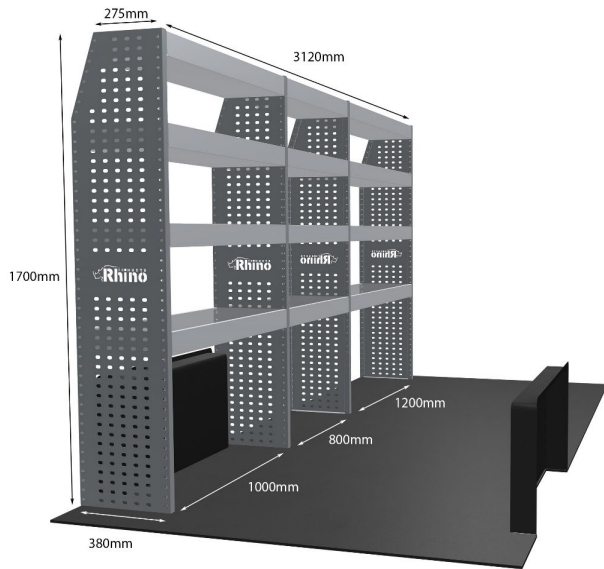

DREIFACHMODUL-EINHEIT

Artikelnummer	MR231
UPE ohne MwSt	€1,986.50
Links/Rechts	Links
Anzahl der Boxen	6
Montagesatz	<u>FM307-2</u>
Gewichte (kg)	58.55

Anmerkungen: