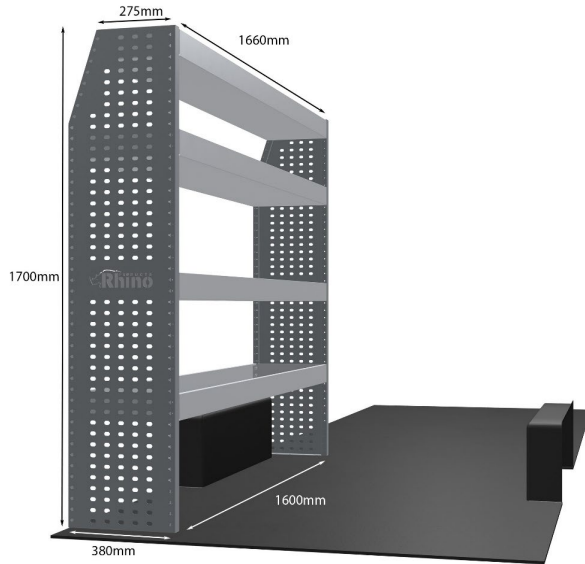

EINZELMODUL-EINHEIT

Artikelnummer **MR259**

UPE ohne MwSt €1,087.50

Links/Rechts Einer von beiden

Anzahl der Boxen 3

Montagesatz FM303-9

Gewichte (kg) 28.87

Anmerkungen: