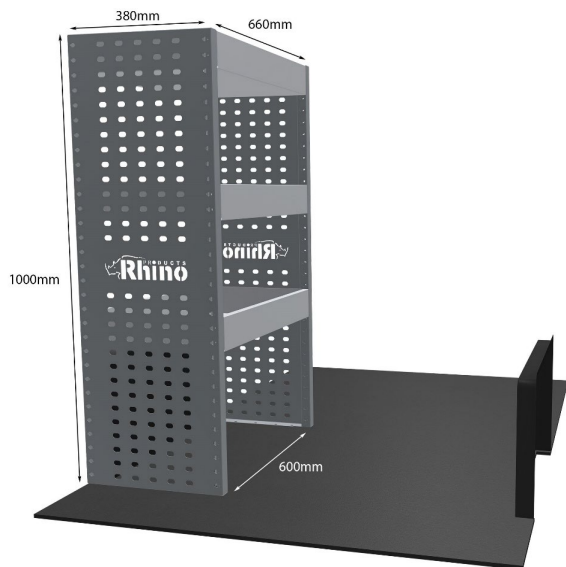

EINZELMODUL-EINHEIT

Artikelnummer **MR297**

UPE ohne MwSt €529.25

Links/Rechts Einer von beiden

Anzahl der Boxen 3

Montagesatz [FM311-1](#)

Gewichte (kg) 14.94

Anmerkungen: