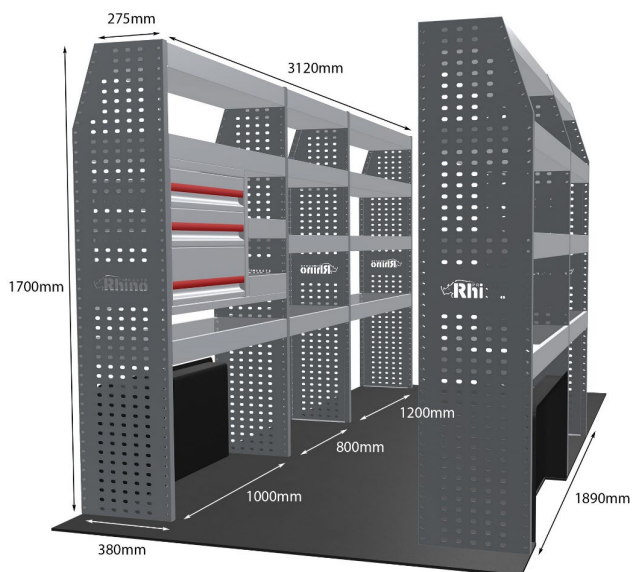

KOMPLETTE KONFIGURATION - 5 MODULE

Artikelnummer	MR233-DS
UPE ohne MwSt	€4,252.85
Links/Rechts	Beiden
Anzahl der Boxen	20
Montagesatz	<u>FM304-8 & FM307-2</u>
Gewichte (kg)	137.07

Anmerkungen:

Transportkosten je Einheit (unabhängig davon, ob es sich um eine Einzel-, Doppel-, Dreifach- oder komplette Konfiguration handelt): **NL/DE/BE = €35,00**, **LU/AU/FR/DK = €55,00**, Preise für alle anderen Regionen erhältlich auf Anfrage. Zubehör kann ohne Erhöhung der Transportkosten hinzugefügt werden, doch fallen bei Bestellungen unter €300,00 unsere Standard-Transportgebühren von €25,00 an.