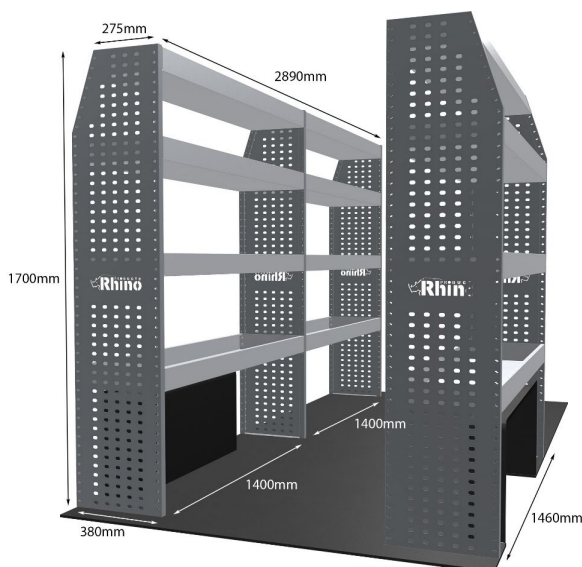

KOMPLETTE KONFIGURATION - 3 MODULE

Artikelnummer **MR185**

UPE ohne MwSt €2,947.13

Links/Rechts Beiden

Anzahl der Boxen 7

Montagesatz [FM303-14 & FM300-14](#)

Gewichte (kg) 76.22

Anmerkungen:

Transportkosten je Einheit (unabhängig davon, ob es sich um eine Einzel-, Doppel-, Dreifach- oder komplette Konfiguration handelt): **NL/DE/BE = €35,00, LU/AU/FR/DK = €55,00**, Preise für alle anderen Regionen erhältlich auf Anfrage. Zubehör kann ohne Erhöhung der Transportkosten hinzugefügt werden, doch fallen bei Bestellungen unter €300,00 unsere Standard-Transportgebühren von €25,00 an.