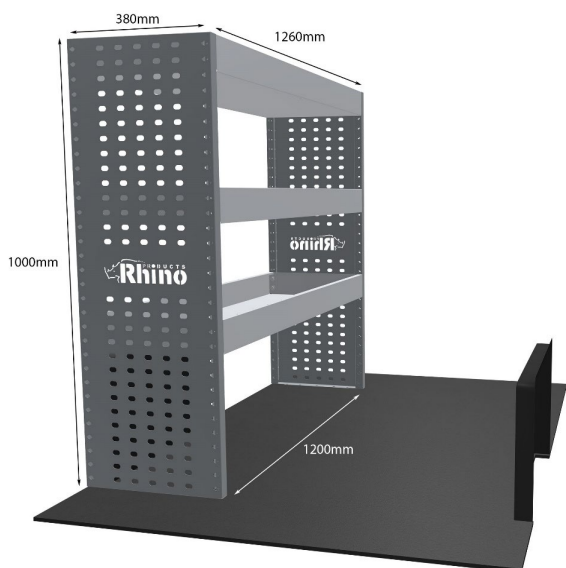

EINZELMODUL-EINHEIT

Artikelnummer **MR297**

UPE ohne MwSt €529.25

Links/Rechts Einer von beiden

Anzahl der Boxen 3

Montagesatz [FM311-1](#)

Gewichte (kg) 14.94

Anmerkungen: