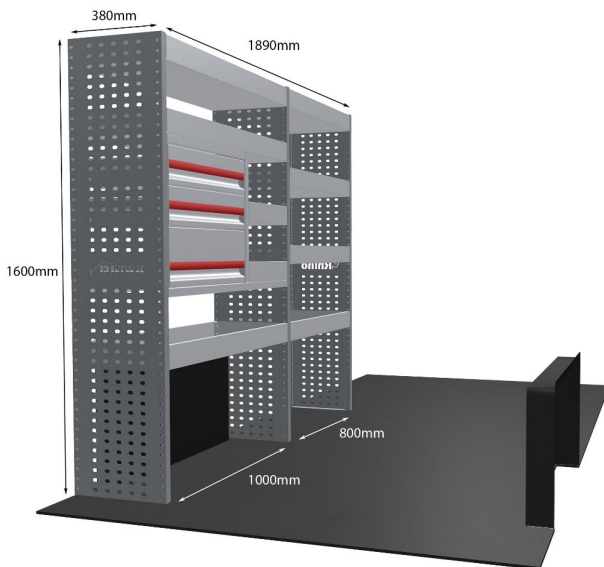

DOPPELMODUL-EINHEIT

Artikelnummer **MR223-DS**

UPE ohne MwSt €2,204.73

Links/Rechts Einer von beiden

Anzahl der Boxen 10

Montagesatz [FM304-6](#)

Gewichte (kg) 64.34

Anmerkungen:

Transportkosten je Einheit (unabhängig davon, ob es sich um eine Einzel-, Doppel-, Dreifach- oder komplette Konfiguration handelt): **NL/DE/BE = €35,00, LU/AU/ FR/DK = €55,00**, Preise für alle anderen Regionen erhältlich auf Anfrage. Zubehör kann ohne Erhöhung der Transportkosten hinzugefügt werden, doch fallen bei Bestellungen unter €300,00 unsere Standard-Transportgebühren von €25,00 an.