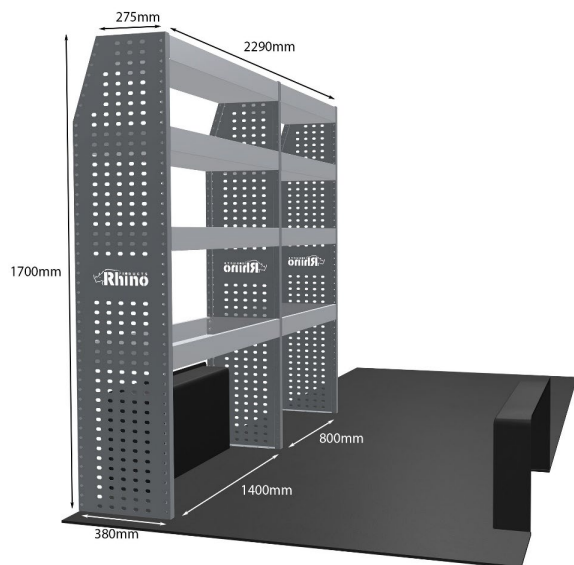

EINZELMODUL-EINHEIT

Artikelnummer **MR283**

UPE ohne MwSt €1,058.50

Links/Rechts Einer von beiden

Anzahl der Boxen 3

Montagesatz [FM303-21](#)

Gewichte (kg) 18.44

Anmerkungen: