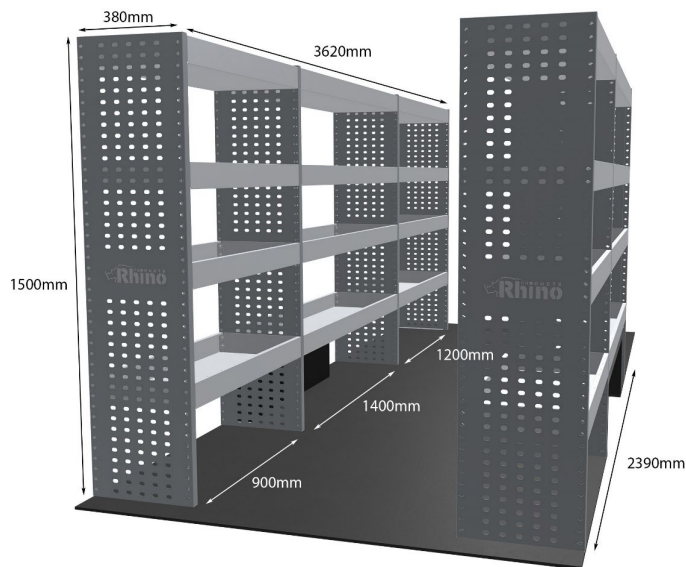

KOMPLETTE KONFIGURATION - 5 MODULE

Artikelnummer	MR161
UPE ohne MwSt	€3,791.75
Links/Rechts	Beiden
Anzahl der Boxen	10
Montagesatz	FM305-1 & FM305-2
Gewichte (kg)	113.86

Anmerkungen: