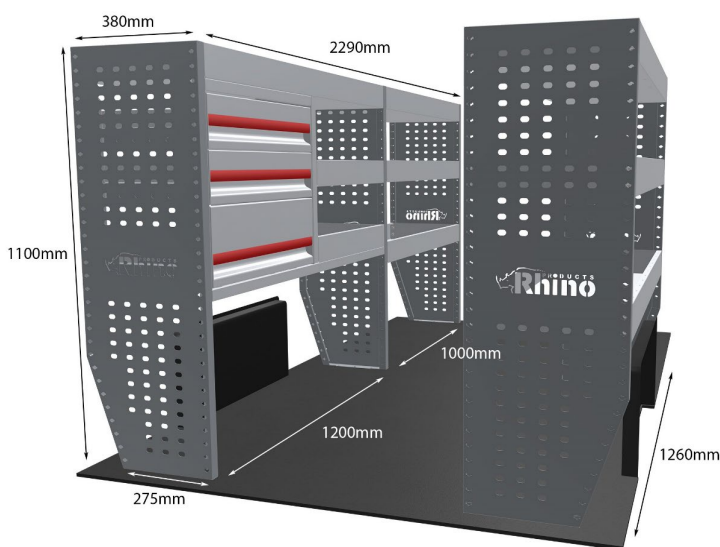

KOMPLETTE KONFIGURATION - 3 MODULE

Artikelnummer **MR041-DS**

UPE ohne MwSt €2,577.38

Links/Rechts Beiden

Anzahl der Boxen 10

Montagesatz [FM313-5 & FM301-3](#)

Gewichte (kg) 92.86

Anmerkungen:

Transportkosten je Einheit (unabhängig davon, ob es sich um eine Einzel-, Doppel-, Dreifach- oder komplette Konfiguration handelt): **NL/DE/BE = €35,00, LU/AU/FR/DK = €55,00**, Preise für alle anderen Regionen erhältlich auf Anfrage. Zubehör kann ohne Erhöhung der Transportkosten hinzugefügt werden, doch fallen bei Bestellungen unter €300,00 unsere Standard-Transportgebühren von €25,00 an.