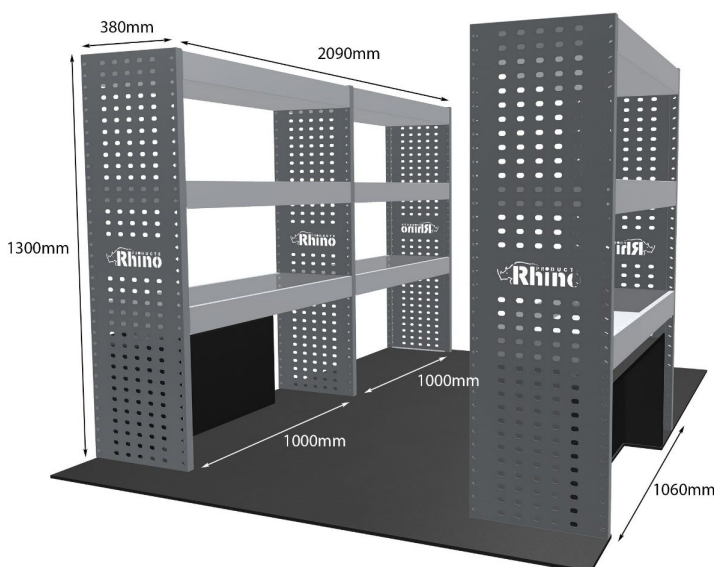

KOMPLETTE KONFIGURATION - 3 MODULE

Artikelnummer **MR059**

UPE ohne MwSt €1,714.63

Links/Rechts Beiden

Anzahl der Boxen 7

Montagesatz [FM303-3 & FM300-5](#)

Gewichte (kg) 62.26

Anmerkungen:

Transportkosten je Einheit (unabhängig davon, ob es sich um eine Einzel-, Doppel-, Dreifach- oder komplette Konfiguration handelt): **NL/DE/BE = €35,00**, **LU/AU/FR/DK = €55,00**, Preise für alle anderen Regionen erhältlich auf Anfrage. Zubehör kann ohne Erhöhung der Transportkosten hinzugefügt werden, doch fallen bei Bestellungen unter €300,00 unsere Standard-Transportgebühren von €25,00 an.