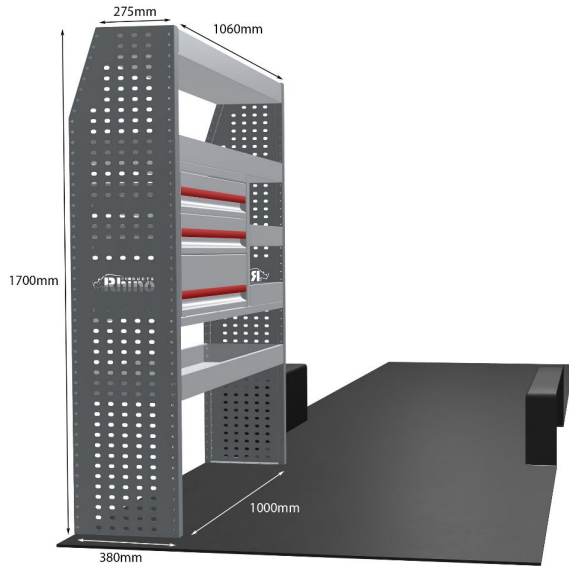

MERCEDES: SPRINTER 2006 -2018 L4H2-H3 (RWD) SCHUBLADEN- & FACHBODEN-EINHEITEN

EINZELMODUL-EINHEIT

Artikelnummer **MR265-DS**

UPE ohne MwSt €1,722.60

Links/Rechts Einer von beiden

Anzahl der Boxen 8

Montagesatz [FM313-8](#)

Gewichte (kg) 47.58

Anmerkungen: Nur Modul 1