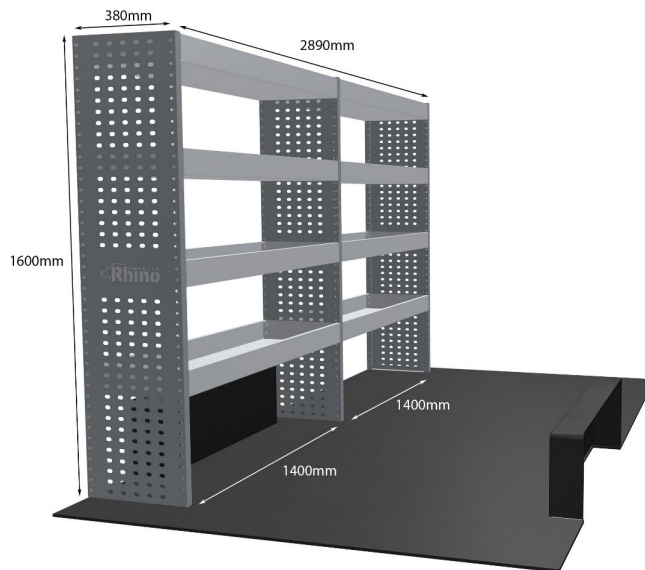

Anmerkungen:

DOPPELMODUL-EINHEIT

Artikelnummer	MR279
UPE ohne MwSt	€1,892.25
Links/Rechts	Links
Anzahl der Boxen	4
Montagesatz	FM302-3
Gewichte (kg)	34.98

Anmerkungen:

KOMPLETTE KONFIGURATION - 3 MODULE

Artikelnummer	MR281
UPE ohne MwSt	€2,950.75
Links/Rechts	Beiden
Anzahl der Boxen	7
Montagesatz	FM313-11 & FM302-3
Gewichte (kg)	82.60