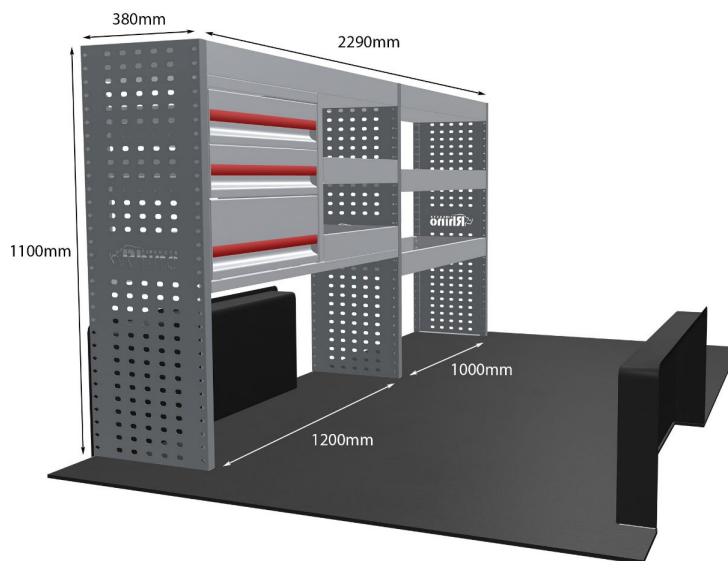

DOPPELMODUL-EINHEIT

Artikelnummer	MR021-DS
UPE ohne MwSt	€1,888.63
Links/Rechts	Links
Anzahl der Boxen	6
Montagesatz	FM300-4
Gewichte (kg)	51.76

Anmerkungen: