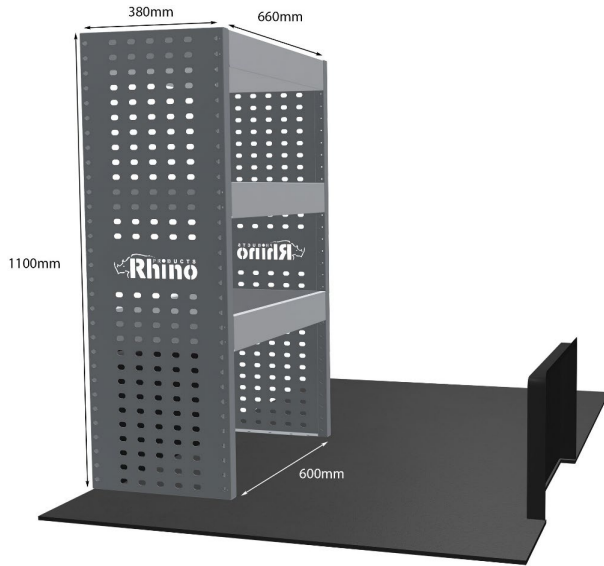

TOYOTA : PROACE CITY 2020- L1H1 NUR FACHBÖDENEINHEITEN

EINZELMODUL-EINHEIT

Artikelnummer **MR253**

UPE ohne MwSt €525.63

Links/Rechts Einer von beiden

Anzahl der Boxen 3

Montagesatz [FM315-2](#)

Gewichte (kg) 16.45

Anmerkungen: