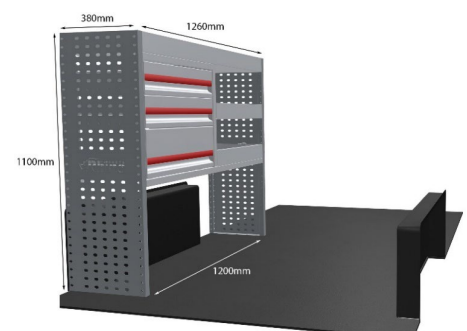

Über MR4 Fahrzeugeinrichtung

Die MR4 Fahrzeugeinrichtung umfasst **Qualität, Designinnovation** und atemberaubende **Ästhetik**, um Nutzern von Kleintransportern ein perfektes System zum Organisieren ihrer Werkzeuge und Geräte zu bieten, damit sie so effizient wie möglich arbeiten können.