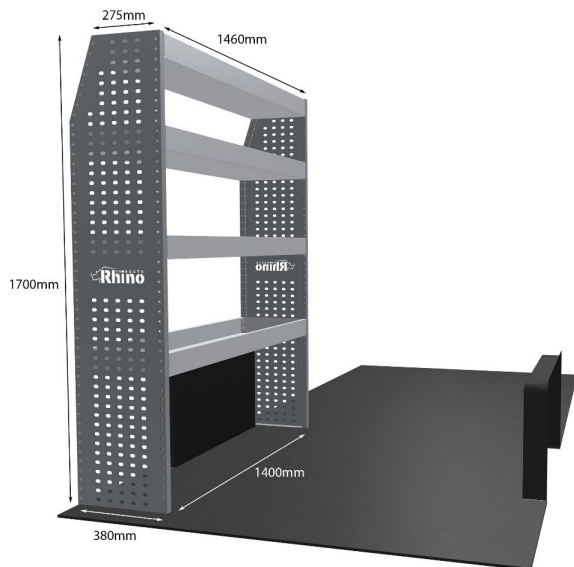

PEUGEOT: BOXER 2006- L4H3 NUR FACHBÖDENEINHEITEN (SEITE 1)

EINZELMODUL-EINHEIT

Artikelnummer	MR275
UPE ohne MwSt	€1,069.38
Links/Rechts	Rechts
Anzahl der Boxen	3
Montagesatz	FM304-11
Gewichte (kg)	27.21
Anmerkungen:	Nur Modul 1