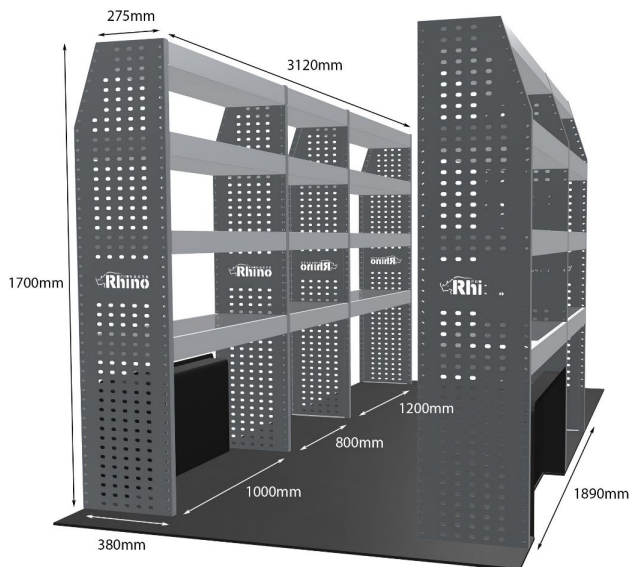

KOMPLETTE KONFIGURATION - 5 MODULE

Artikelnummer	MR233
UPE ohne MwSt	€3,306.00
Links/Rechts	Beiden
Anzahl der Boxen	10
Montagesatz	<u>FM304-8 & FM307-2</u>
Gewichte (kg)	97.40

Anmerkungen: