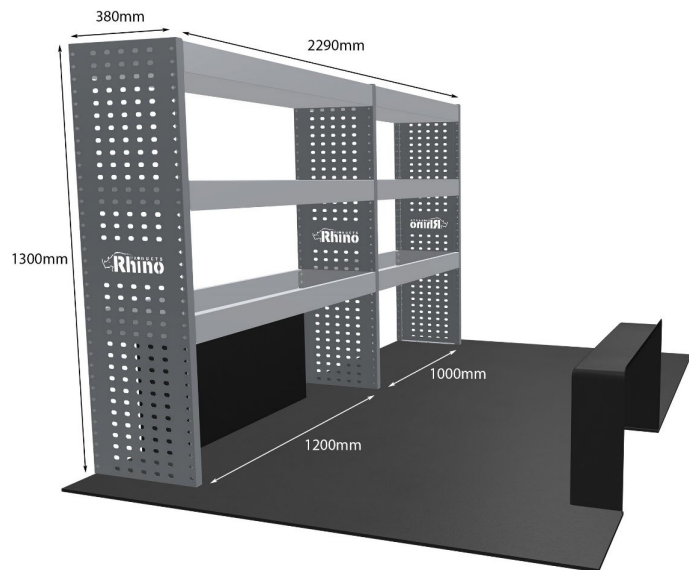

DOPPELMODUL-EINHEIT

Artikelnummer **MR165**

UPE ohne MwSt €1,149.13

Links/Rechts Links

Anzahl der Boxen 4

Montagesatz [FM300-11](#)

Gewichte (kg) 33.60

Anmerkungen: