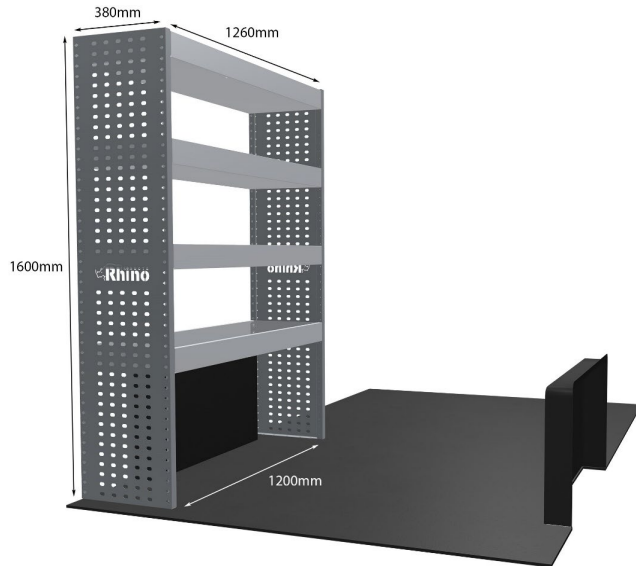

PEUGEOT: BOXER 2006- L2H2 NUR FACHBÖDENEINHEITEN

EINZELMODUL-EINHEIT

Artikelnummer **MR217**

UPE ohne MwSt €884.50

Links/Rechts Einer von beiden

Anzahl der Boxen 3

Montagesatz [FM303-20](#)

Gewichte (kg) 26.35

Anmerkungen: