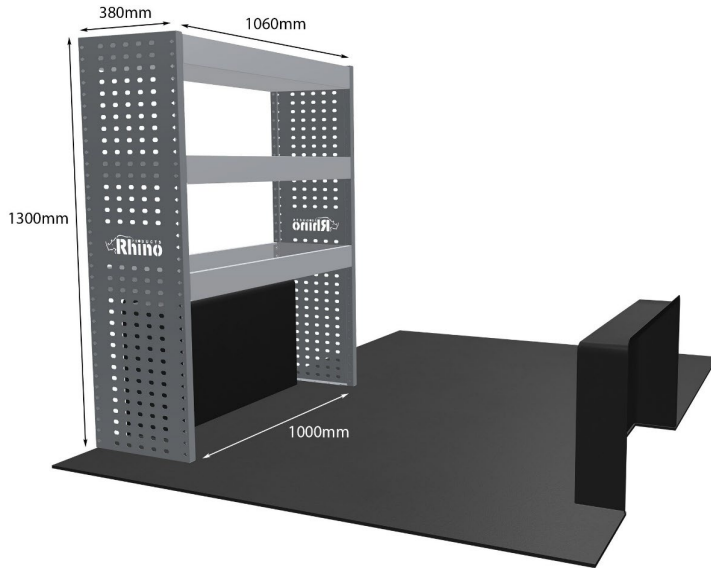

PEUGEOT: BOXER 2006- L1H1 NUR FACHBÖDENEINHEITEN

EINZELMODUL-EINHEIT

Artikelnummer **MR199**

UPE ohne MwSt €630.75

Links/Rechts Einer von beiden

Anzahl der Boxen 3

Montagesatz [FM313-9](#)

Gewichte (kg) 19.58

Anmerkungen: