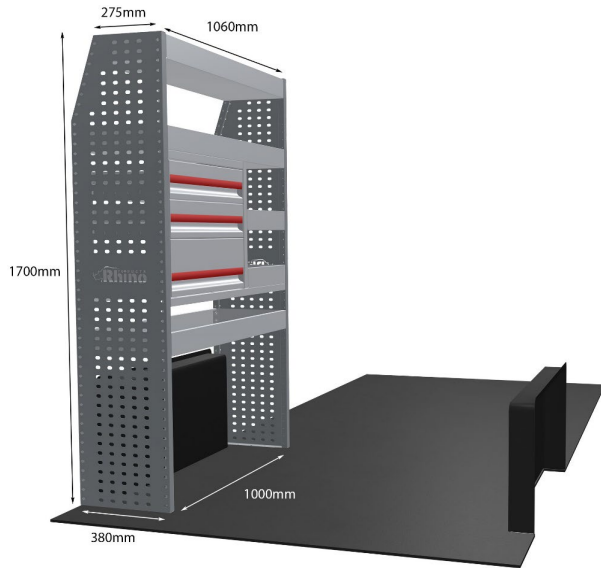

EINZELMODUL-EINHEIT

Artikelnummer **MR271-DS**

UPE ohne MwSt €1,733.48

Links/Rechts Rechts

Anzahl der Boxen 8

Montagesatz [FM304-7](#)

Gewichte (kg) 47.83

Anmerkungen: Nur Modul 1