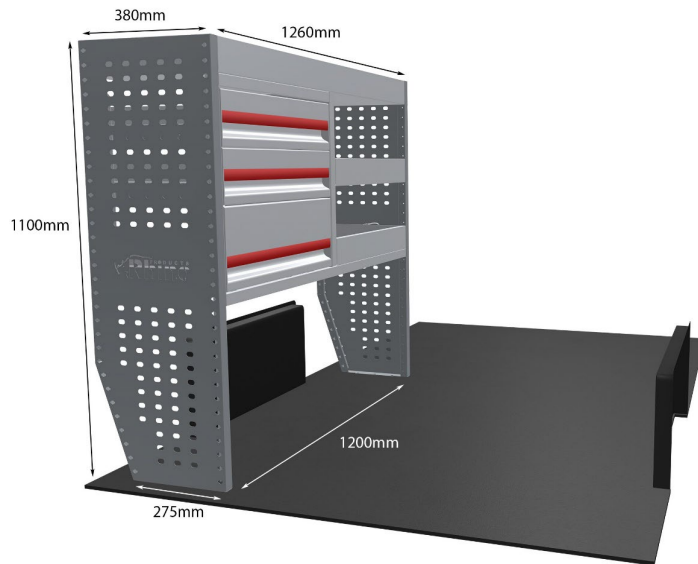

OPEL: VIVARO 2019- L3H1 SCHUBLADEN- & FACHBODEN-EINHEITEN

EINZELMODUL-EINHEIT

Artikelnummer	MR037-DS
UPE ohne MwSt	€1,464.50
Links/Rechts	Einer von beiden
Anzahl der Boxen	4
Montagesatz	FM313-5
Gewichte (kg)	39.38

Anmerkungen: