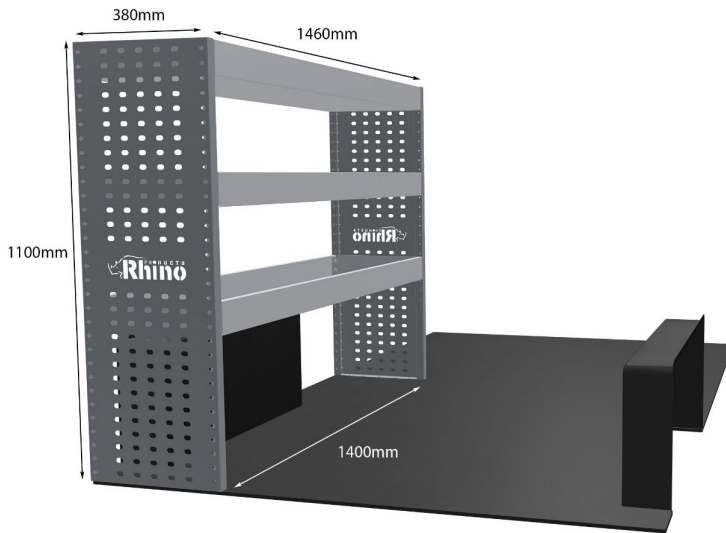

FORD: CUSTOM 2023- L2H1 NUR FACHBÖDENEINHEITEN

EINZELMODUL-EINHEIT

Artikelnummer **MR327**

UPE ohne MwSt €786.63

Links/Rechts Einer von beiden

Anzahl der Boxen 3

Montagesatz [FM315-5](#)

Gewichte (kg) 17.76

Anmerkungen: