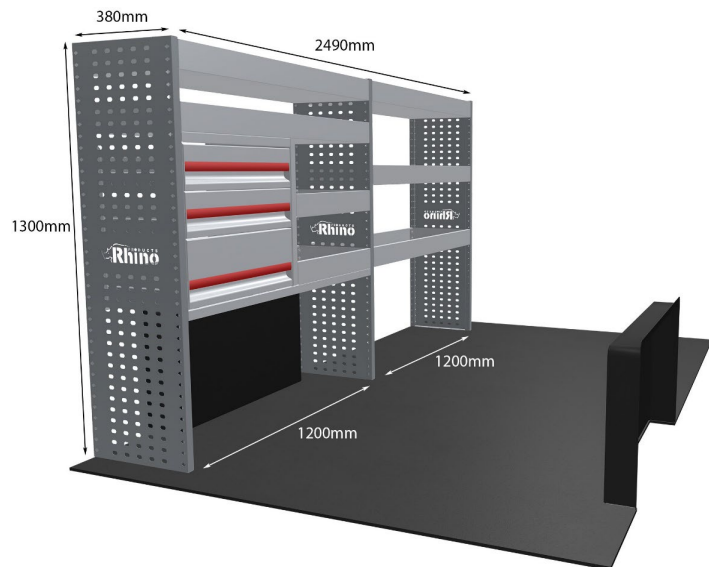

DOPPELMODUL-EINHEIT

Artikelnummer	MR213-DS
UPE ohne MwSt	€2,106.13
Links/Rechts	Links
Anzahl der Boxen	6
Montagesatz	FM306-2
Gewichte (kg)	61.28

Anmerkungen: