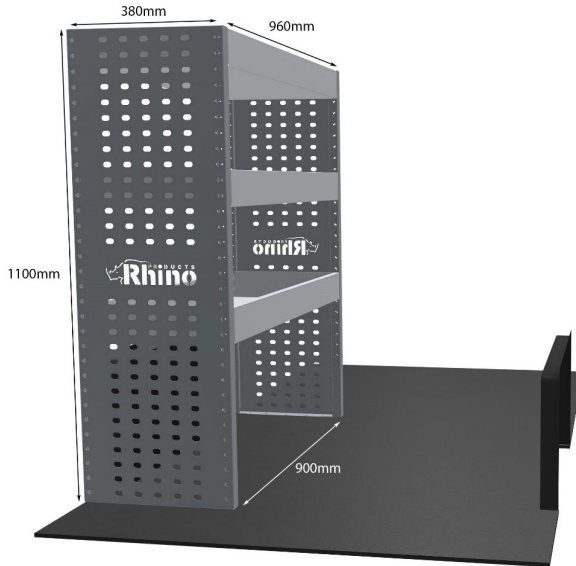

TOYOTA : PROACE CITY 2020- L2H1 NUR FACHBÖDENEINHEITEN

EINZELMODUL-EINHEIT

Artikelnummer **MR291**

UPE ohne MwSt €569.13

Links/Rechts Einer von beiden

Anzahl der Boxen 3

Montagesatz [FM315-3](#)

Gewichte (kg) 17.76

Anmerkungen: