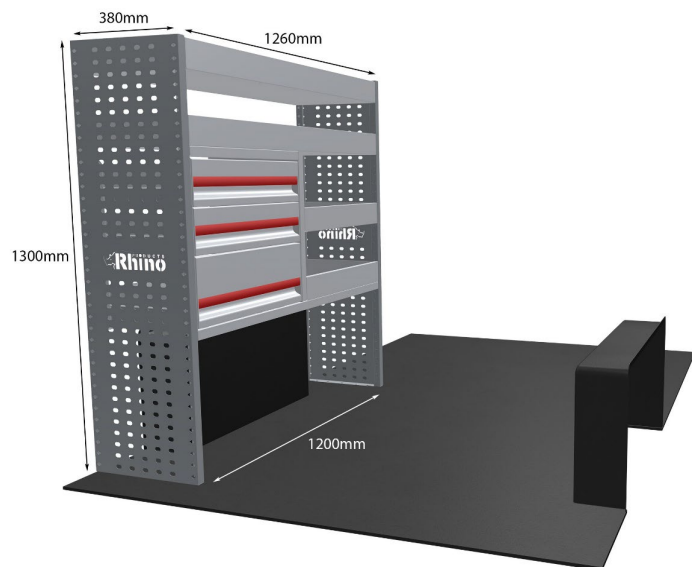

MERCEDES: SPRINTER 2018- L1H1 (FWD) SCHUBLADEN- & FACHBODEN-EINHEITEN

EINZELMODUL-EINHEIT

Artikelnummer	MR163-DS
UPE ohne MwSt	€1,602.25
Links/Rechts	Einer von beiden
Anzahl der Boxen	6
Montagesatz	FM303-11
Gewichte (kg)	44.67

Anmerkungen: