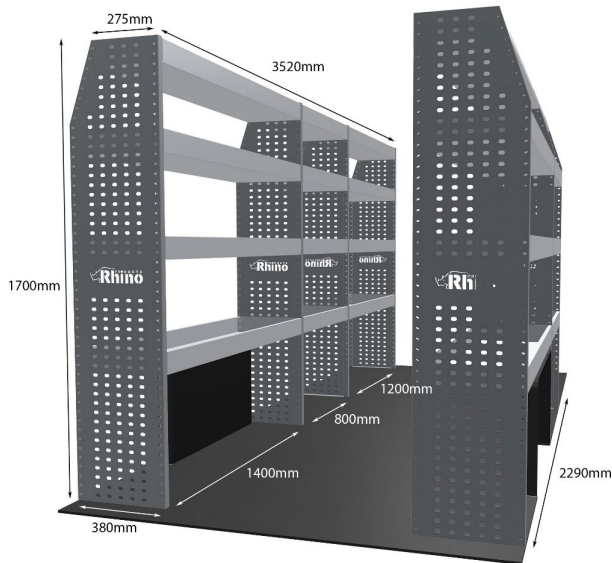

KOMPLETTE KONFIGURATION - 5 MODULE

Artikelnummer	MR245
UPE ohne MwSt	€3,820.75
Links/Rechts	Beiden
Anzahl der Boxen	10
Montagesatz	FM304-12 & FM307-4
Gewichte (kg)	102.80

Anmerkungen: