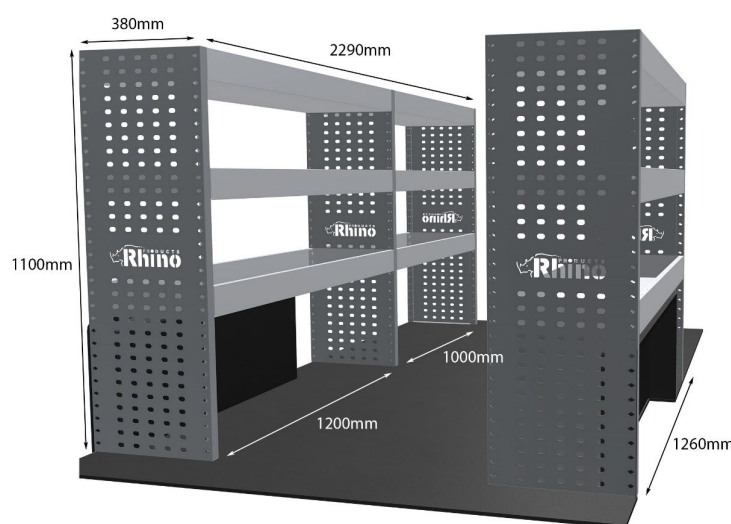

KOMPLETTE KONFIGURATION - 3 MODULE

Artikelnummer **MR023**

UPE ohne MwSt €1,772.63

Links/Rechts Beiden

Anzahl der Boxen 7

Montagesatz [FM313-2 & FM300-4](#)

Gewichte (kg) 48.88

Anmerkungen:

Transportkosten je Einheit (unabhängig davon, ob es sich um eine Einzel-, Doppel-, Dreifach- oder komplette Konfiguration handelt): **NL/DE/BE = €35,00**, **LU/AU/FR/DK = €55,00**, Preise für alle anderen Regionen erhältlich auf Anfrage. Zubehör kann ohne Erhöhung der Transportkosten hinzugefügt werden, doch fallen bei Bestellungen unter €300,00 unsere Standard-Transportgebühren von €25,00 an.