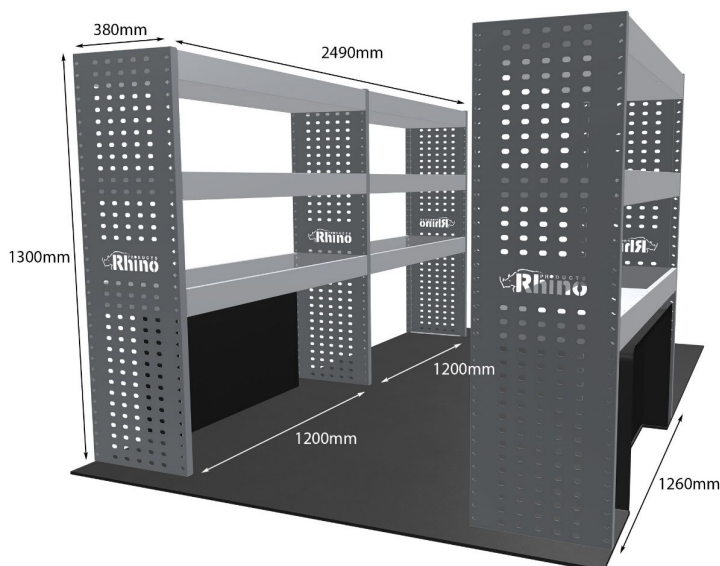

KOMPLETTE KONFIGURATION - 3 MODULE

Artikelnummer **MR215**

UPE ohne MwSt €1,895.88

Links/Rechts Beiden

Anzahl der Boxen 7

Montagesatz [FM303-19 & FM306-2](#)

Gewichte (kg) 60.39

Anmerkungen:

Transportkosten je Einheit (unabhängig davon, ob es sich um eine Einzel-, Doppel-, Dreifach- oder komplette Konfiguration handelt): **NL/DE/BE = €35,00**, **LU/AU/FR/DK = €55,00**, Preise für alle anderen Regionen erhältlich auf Anfrage. Zubehör kann ohne Erhöhung der Transportkosten hinzugefügt werden, doch fallen bei Bestellungen unter €300,00 unsere Standard-Transportgebühren von €25,00 an.