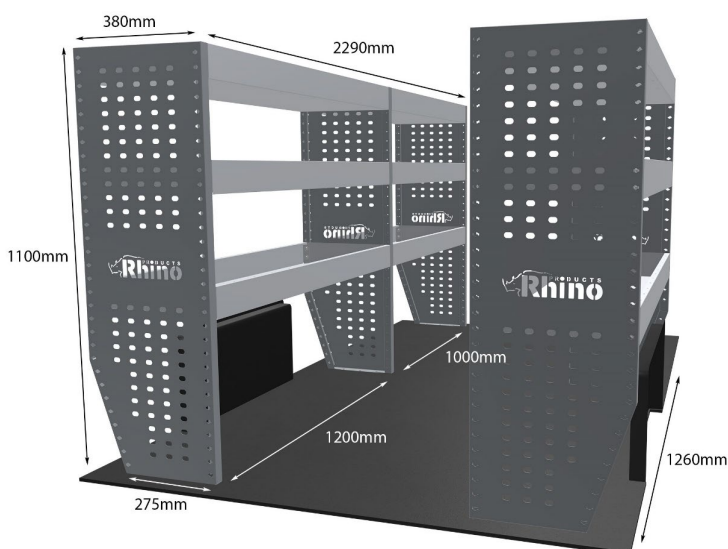

KOMPLETTE KONFIGURATION - 3 MODULE

Artikelnummer **MR041**

UPE ohne MwSt €1,801.63

Links/Rechts Beiden

Anzahl der Boxen 7

Montagesatz [FM313-5 & FM301-3](#)

Gewichte (kg) 51.69

Anmerkungen:

Transportkosten je Einheit (unabhängig davon, ob es sich um eine Einzel-, Doppel-, Dreifach- oder komplette Konfiguration handelt): **NL/DE/BE = €35,00, LU/AU/FR/DK = €55,00**, Preise für alle anderen Regionen erhältlich auf Anfrage. Zubehör kann ohne Erhöhung der Transportkosten hinzugefügt werden, doch fallen bei Bestellungen unter €300,00 unsere Standard-Transportgebühren von €25,00 an.