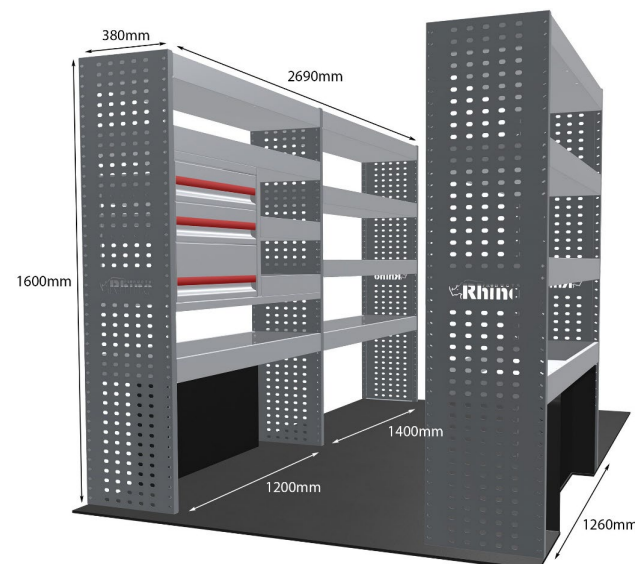

Anmerkungen:

KOMPLETTE KONFIGURATION - 3 MODULE

Artikelnummer **MR221-DS**

UPE ohne MwSt €3,509.00

Links/Rechts Beiden

Anzahl der Boxen 12

Montagesatz [FM303-20 & FM306-3](#)

Gewichte (kg) 125.59