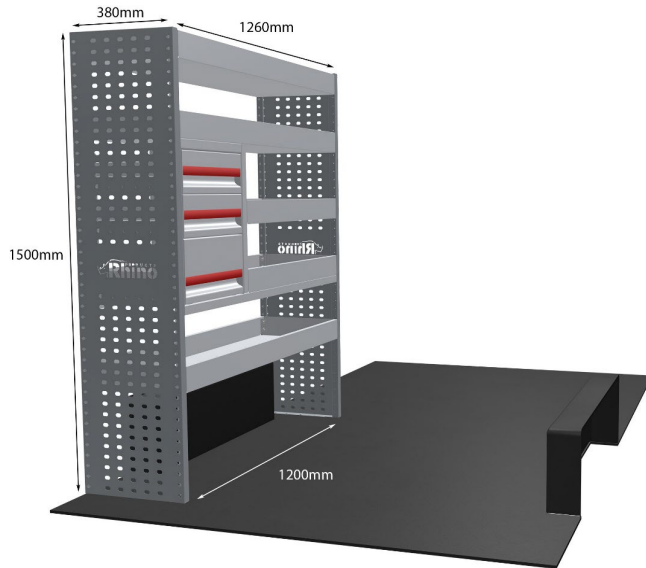

FORD: TRANSIT 2014- L2H2-H3 (RWD) SCHUBLADEN- & FACHBODEN-EINHEITEN

EINZELMODUL-EINHEIT

Artikelnummer **MR115-DS**

UPE ohne MwSt €1,627.63

Links/Rechts Einer von beiden

Anzahl der Boxen 6

Montagesatz [FM314-2](#)

Gewichte (kg) 46.05

Anmerkungen: