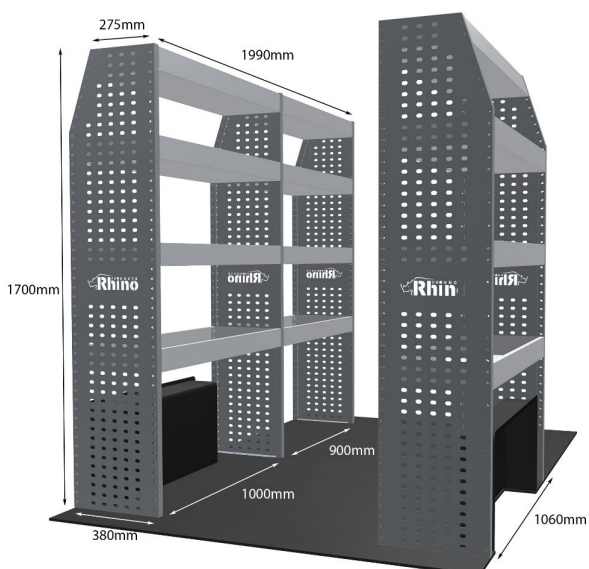

Anmerkungen:

DOPPELMODUL-EINHEIT

Artikelnummer	MR063
UPE ohne MwSt	€1,395.63
Links/Rechts	Links
Anzahl der Boxen	4
Montagesatz	FM300-6
Gewichte (kg)	42.22

Anmerkungen:

KOMPLETTE KONFIGURATION - 3 MODULE

Artikelnummer	MR065
UPE ohne MwSt	€2,222.13
Links/Rechts	Beiden
Anzahl der Boxen	7
Montagesatz	FM303-4 & FM300-6
Gewichte (kg)	66.80