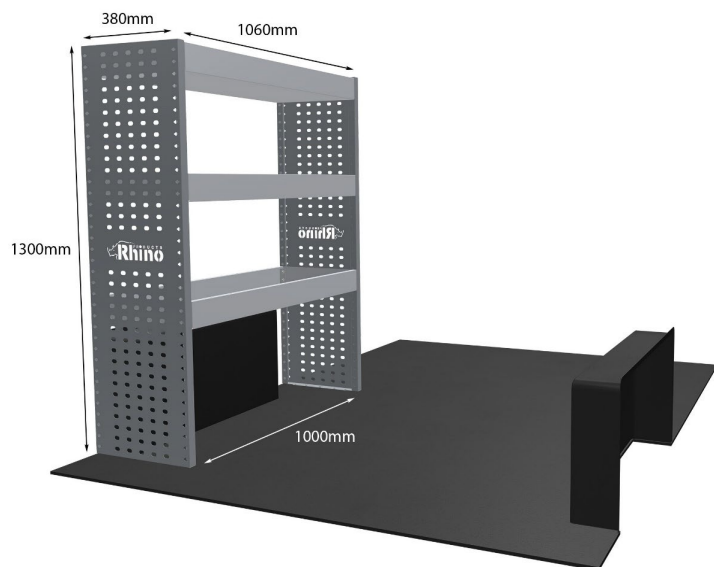

NISSAN: NV400 (INTERSTAR) 2010- L1H1 (FWD) NUR FACHBÖDENEINHEITEN

EINZELMODUL-EINHEIT

Artikelnummer **MR055**

UPE ohne MwSt €630.75

Links/Rechts Einer von beiden

Anzahl der Boxen 3

Montagesatz [FM303-3](#)

Gewichte (kg) 19.53

Anmerkungen: