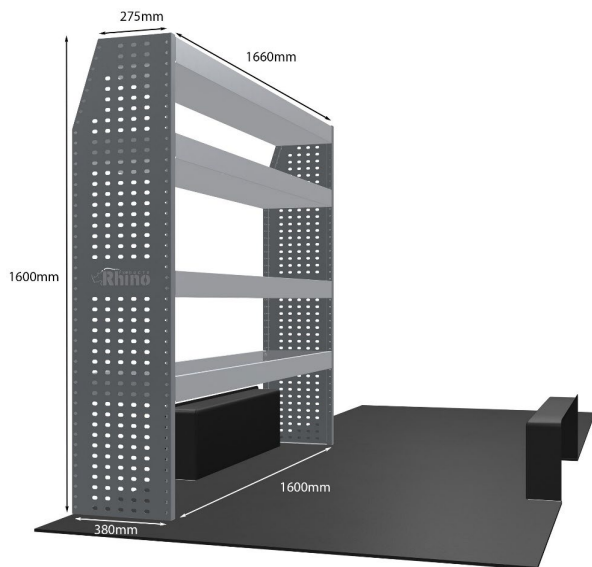

NISSAN: NV400 (INTERSTAR) 2010- L3H2-H3 (RWD) NUR FACHBÖDENEINHEITEN

EINZELMODUL-EINHEIT

Artikelnummer	MR079
UPE ohne MwSt	€1,087.50
Links/Rechts	Einer von beiden
Anzahl der Boxen	3
Montagesatz	FM303-8
Gewichte (kg)	31.59

Anmerkungen: