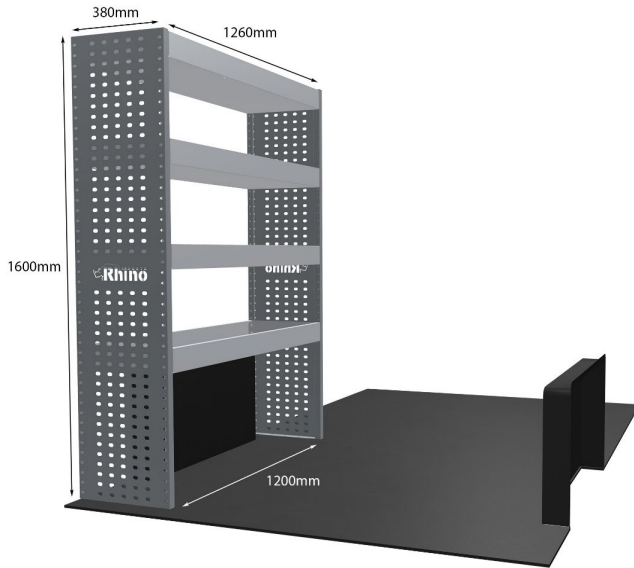

TOYOTA : PROACE MAX 2024- L2H2 NUR FACHBÖDENEINHEITEN

EINZELMODUL-EINHEIT

Artikelnummer **MR217**

UPE ohne MwSt €884.50

Links/Rechts Einer von beiden

Anzahl der Boxen 3

Montagesatz [FM303-20](#)

Gewichte (kg) 26.35

Anmerkungen: