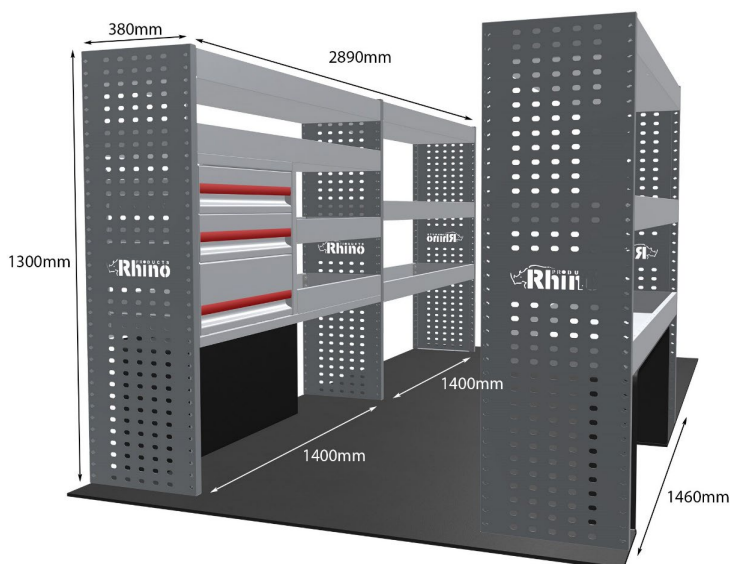

DOPPELMODUL-EINHEIT

Artikelnummer	MR177-DS
UPE ohne MwSt	€2,338.13
Links/Rechts	Links
Anzahl der Boxen	6
Montagesatz	<u>FM300-13</u>
Gewichte (kg)	65.10
Anmerkungen:	Gleiche Komponenten, aber unterschiedliche Montageanleitungen für RWD und FWD