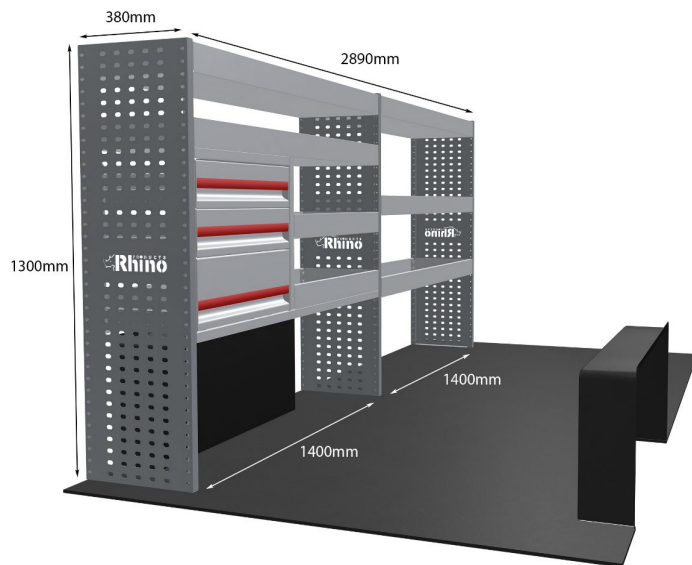

Gewichte (kg) 47.05

Anmerkungen:

DOPPELMODUL-EINHEIT

Artikelnummer **MR177-DS**

UPE ohne MwSt €2,338.13

Links/Rechts Links

Anzahl der Boxen 6

Montagesatz [FM300-13](#)