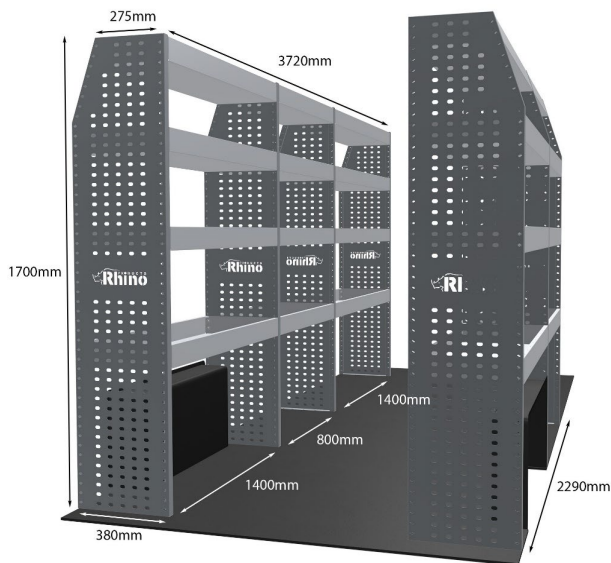

KOMPLETTE KONFIGURATION - 5 MODULE

Artikelnummer	MR289
UPE ohne MwSt	€4.041.88
Links/Rechts	Beiden
Anzahl der Boxen	10
Montagesatz	FM300-17 & FM303-22
Gewichte (kg)	115.59

Anmerkungen: