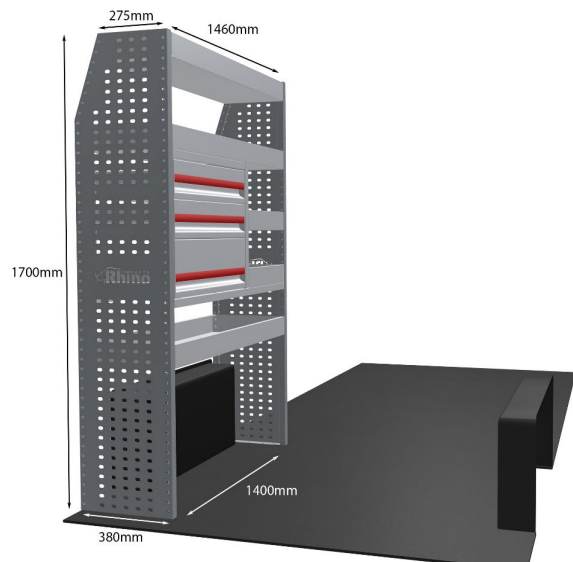

Anmerkungen:

EINZELMODUL-EINHEIT

Artikelnummer **MR283-DS**

UPE ohne MwSt €1,624.00

Links/Rechts Einer von beiden

Anzahl der Boxen 4

Montagesatz [FM303-21](#)

Gewichte (kg) 18.44