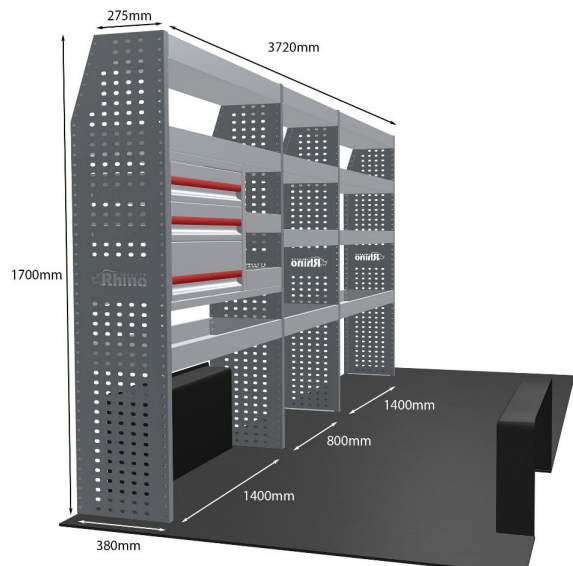

DREIFACHMODUL-EINHEIT

Artikelnummer	MR287-DS
UPE ohne MwSt	€3,153.75
Links/Rechts	Links
Anzahl der Boxen	14
Montagesatz	<u>FM303-22</u>
Gewichte (kg)	78.14

Anmerkungen: