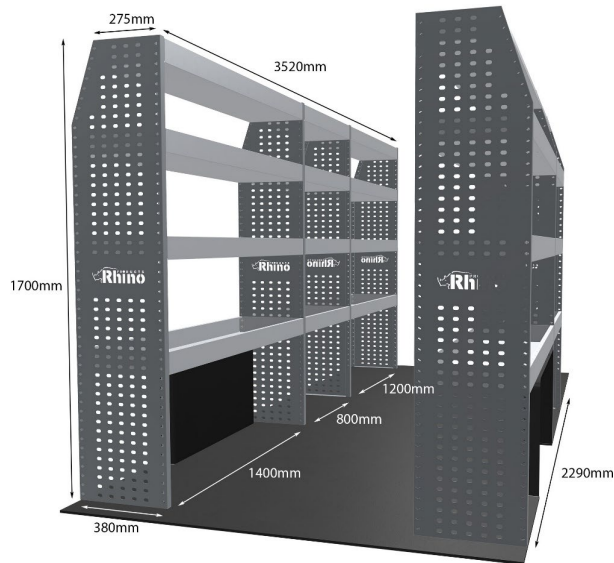

KOMPLETTE KONFIGURATION - 5 MODULE

Artikelnummer	MR245
UPE ohne MwSt	€3,820.75
Links/Rechts	Beiden
Anzahl der Boxen	10
Montagesatz	<u>FM304-12 & FM307-4</u>
Gewichte (kg)	102.80

Anmerkungen: