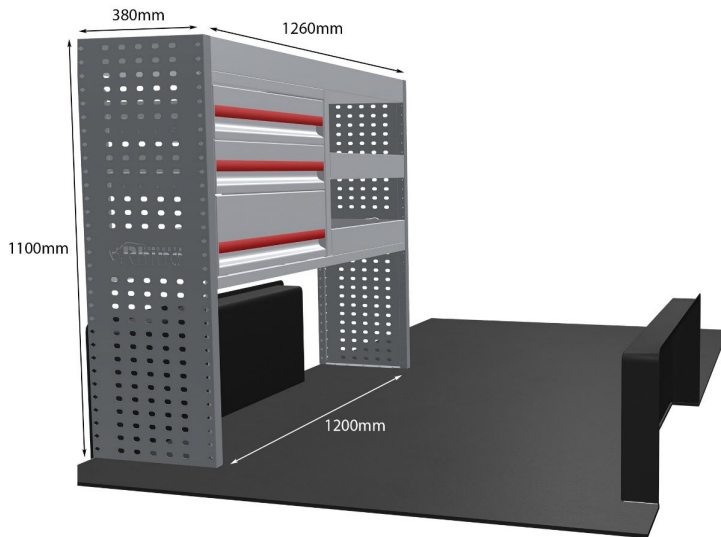

RENAULT: TRAFIC 2014- L2H1 SCHUBLADEN- & FACHBODEN-EINHEITEN

EINZELMODUL-EINHEIT

Artikelnummer	MR019-DS
UPE ohne MwSt	€1,450.00
Links/Rechts	Einer von beiden
Anzahl der Boxen	4
Montagesatz	FM313-2
Gewichte (kg)	37.75

Anmerkungen: