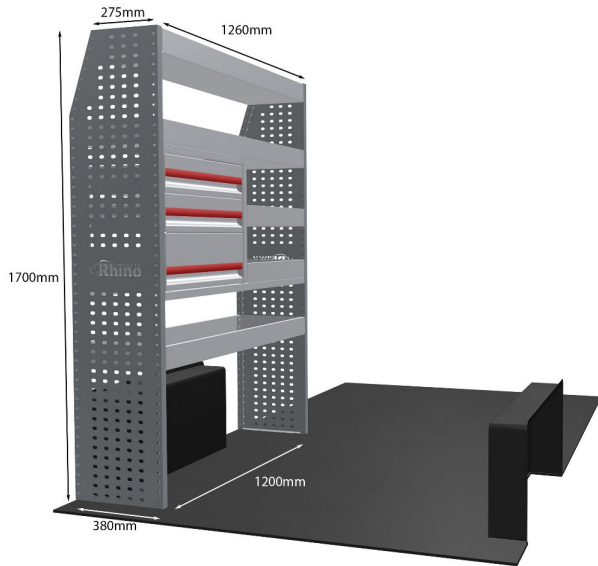

NISSAN: NV400 (INTERSTAR) 2010- L2H2-H3 (FWD) SCHUBLADEN- & FACHBODEN-EINHEITEN

EINZELMODUL-EINHEIT

Artikelnummer	MR067-DS
UPE ohne MwSt	€1,805.25
Links/Rechts	Einer von beiden
Anzahl der Boxen	8
Montagesatz	FM303-5
Gewichte (kg)	44.86

Anmerkungen: