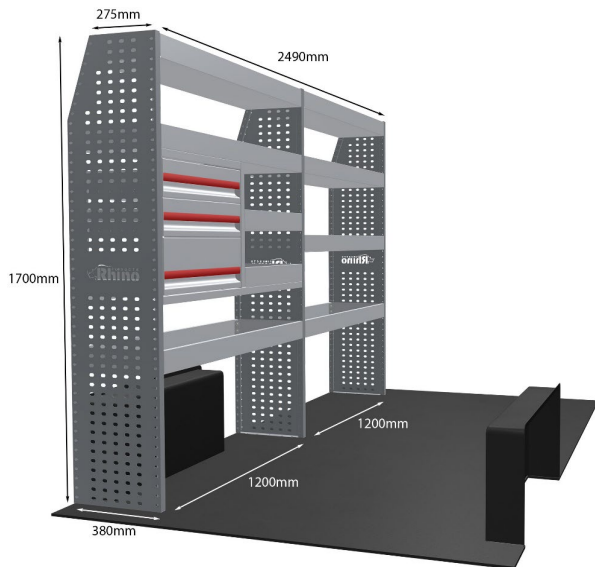

DOPPELMODUL-EINHEIT

Artikelnummer **MR069-DS**

UPE ohne MwSt €2,475.88

Links/Rechts Links

Anzahl der Boxen 10

Montagesatz [FM300-7](#)

Gewichte (kg) 61.28

Anmerkungen: