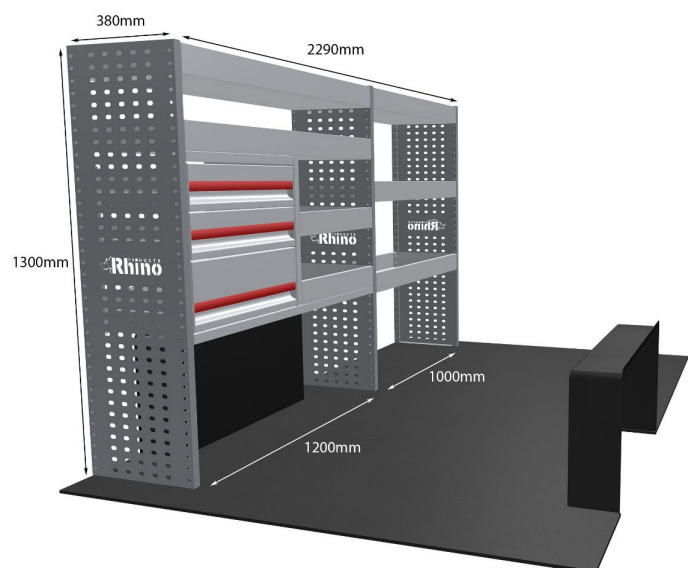

DOPPELMODUL-EINHEIT

Artikelnummer	MR165-DS
UPE ohne MwSt	€2,055.38
Links/Rechts	Links
Anzahl der Boxen	8
Montagesatz	FM300-11
Gewichte (kg)	59.37

Anmerkungen: