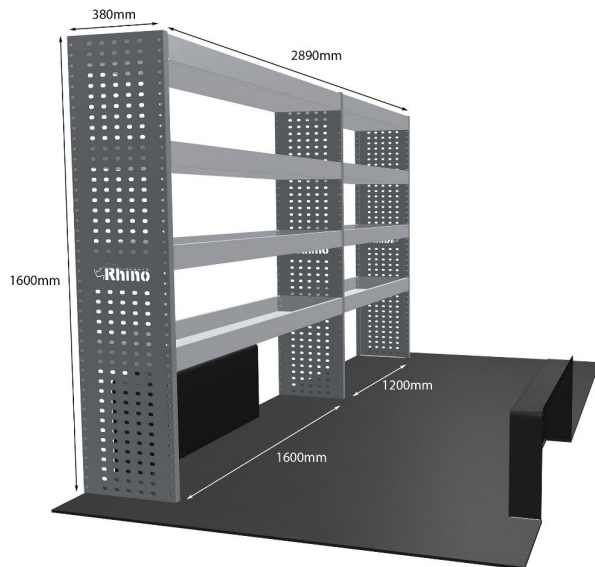

Anmerkungen:

DOPPELMODUL-EINHEIT

Artikelnummer **MR135**

UPE ohne MwSt €1,743.63

Links/Rechts Links

Anzahl der Boxen 4

Montagesatz [FM304-3](#)

Gewichte (kg) 53.19