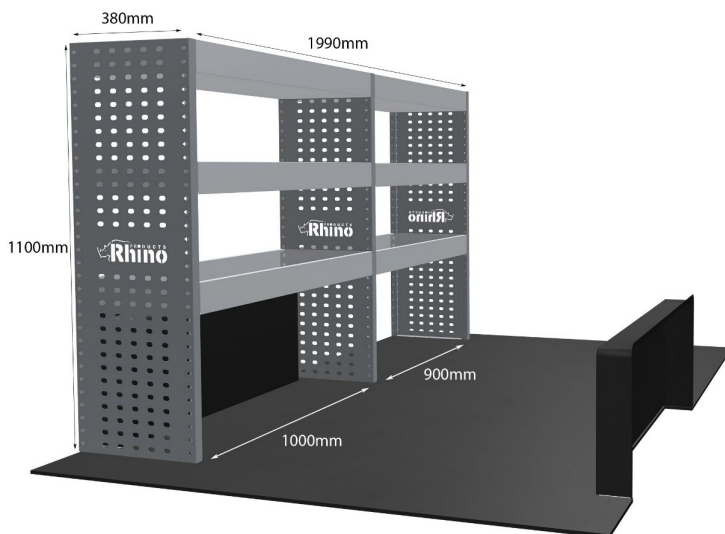

DOPPELMODUL-EINHEIT

Artikelnummer **MR003**

UPE ohne MwSt €1,018.63

Links/Rechts Links

Anzahl der Boxen 4

Montagesatz [FM300-1](#)

Gewichte (kg) 28.12

Anmerkungen: