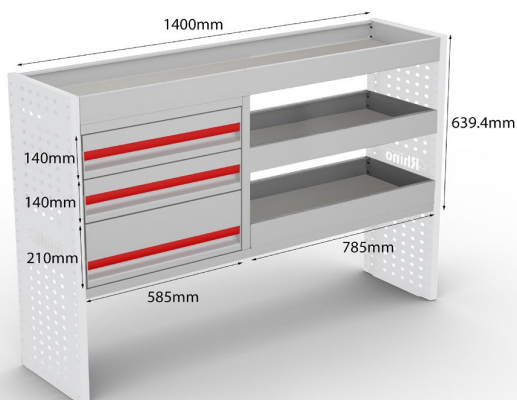

SCHUBLADEN- UND FACHBODENSYSTEME - 1400MM

Artikelnummer	DS3
Gewichte (kg)	32.39
EAN-Kode	5056481013836
UPE ohne MwSt	€1,196.25
Empfohlene Matten für Fachböden	SM314-1, 2 X SM3078-1

Seitenwände und Matten für Fachboden nicht enthalten.