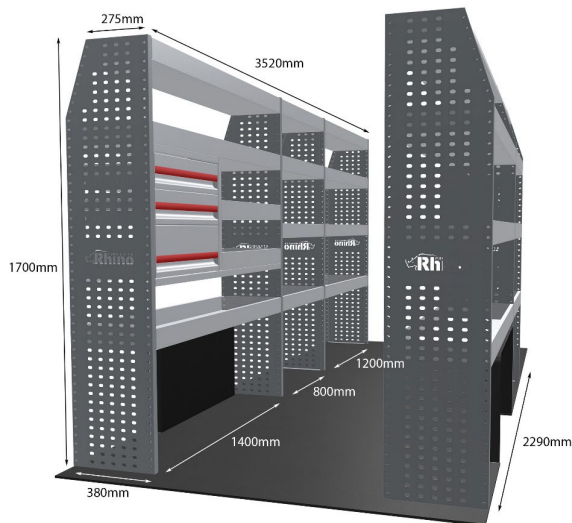

KOMPLETTE KONFIGURATION - 5 MODULE

Artikelnummer	MR245-DS
UPE ohne MwSt	€4,683.50
Links/Rechts	Beiden
Anzahl der Boxen	20
Montagesatz	FM304-12 & FM307-4
Gewichte (kg)	162.31

Anmerkungen:

Transportkosten je Einheit (unabhängig davon, ob es sich um eine Einzel-, Doppel-, Dreifach- oder komplette Konfiguration handelt): **NL/DE/BE = €35,00**, **LU/AU/FR/DK = €55,00**, Preise für alle anderen Regionen erhältlich auf Anfrage. Zubehör kann ohne Erhöhung der Transportkosten hinzugefügt werden, doch fallen bei Bestellungen unter €300,00 unsere Standard-Transportgebühren von €25,00 an.