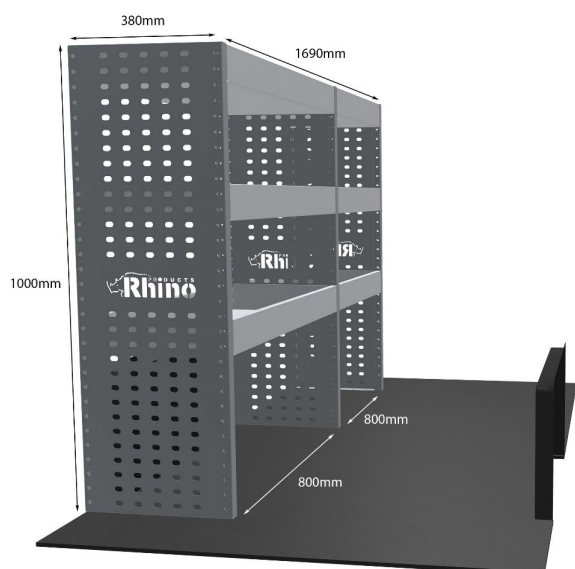

DOPPELMODUL-EINHEIT

Artikelnummer **MR311**

UPE ohne MwSt €909.88

Links/Rechts Links

Anzahl der Boxen 4

Montagesatz [FM311-4](#)

Gewichte (kg) 28.81

Anmerkungen: