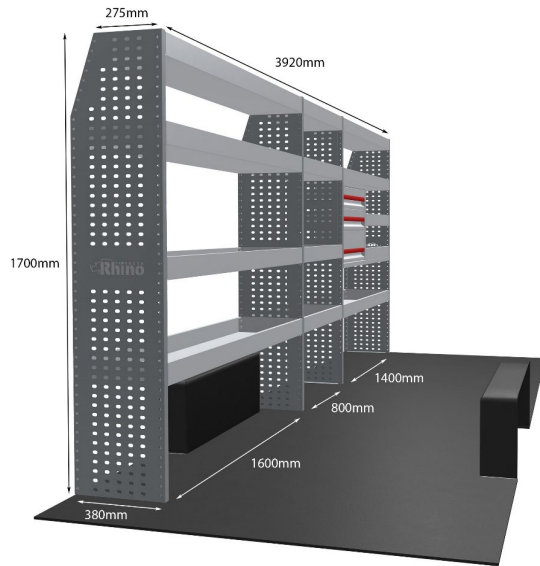

MERCEDES: SPRINTER 2006 -2018 L3H2-H3 (RWD) SCHUBLADEN- & FACHBODEN-EINHEITEN

DREIFACHMODUL-EINHEIT

Artikelnummer	MR189-DS
UPE ohne MwSt	€3,342.25
Links/Rechts	Links
Anzahl der Boxen	14
Montagesatz	FM303-16
Gewichte (kg)	95.85

Anmerkungen: