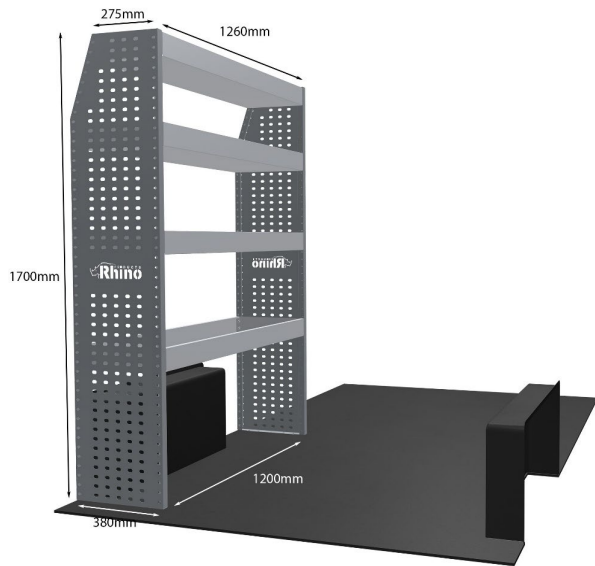

OPEL: MOVANO 2010 - 2020 L2H2-H3 (FWD) NUR FACHBÖDENEINHEITEN

EINZELMODUL-EINHEIT

Artikelnummer **MR067**

UPE ohne MwSt €899.00

Links/Rechts Einer von beiden

Anzahl der Boxen 3

Montagesatz [FM303-5](#)

Gewichte (kg) 27.35

Anmerkungen: