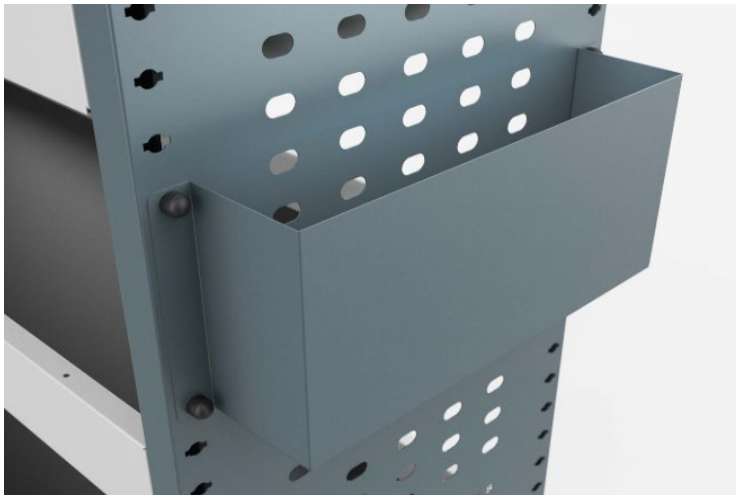

Sämtliche Zubehörteile sind verpackt & versandbereit verfügbar, wobei bei Bestellungen unter €300,00 Transportkosten von €25,00 anfallen.

Document Holder

Artikelnummer	AC25
Gewichte (kg)	2.84
EAN-Kode	5056481017100
UPE ohne MwSt	€46.33