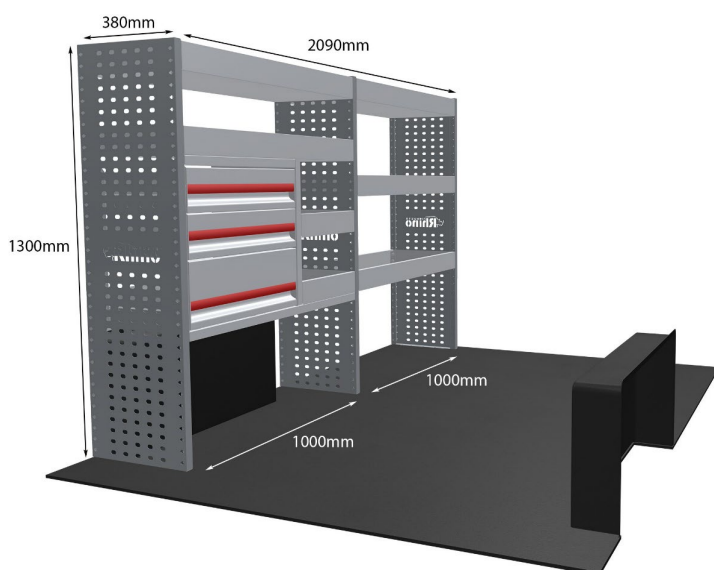

DOPPELMODUL-EINHEIT

Artikelnummer	MR057-DS
UPE ohne MwSt	€1,979.98
Links/Rechts	Links
Anzahl der Boxen	6
Montagesatz	FM300-5
Gewichte (kg)	40.33

Anmerkungen: