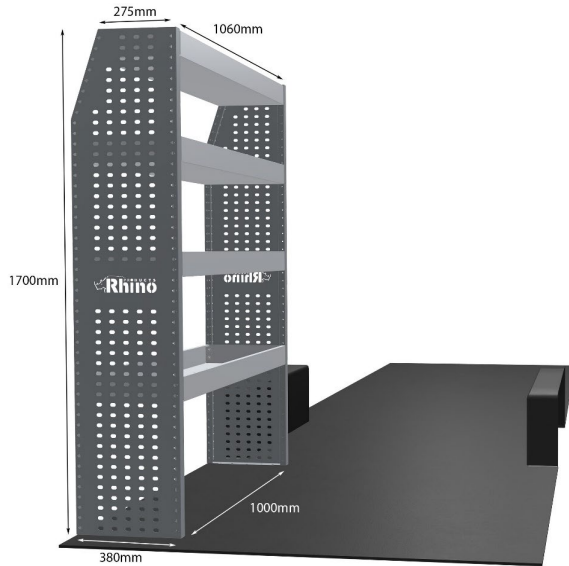

MERCEDES: SPRINTER 2018- L4H2-H3 (RWD) NUR FACHBÖDENEINHEITEN (SEITE 1)

EINZELMODUL-EINHEIT

Artikelnummer **MR265**

UPE ohne MwSt €826.50

Links/Rechts Einer von beiden

Anzahl der Boxen 3

Montagesatz [FM313-8](#)

Gewichte (kg) 23.10

Anmerkungen: Nur Modul 1