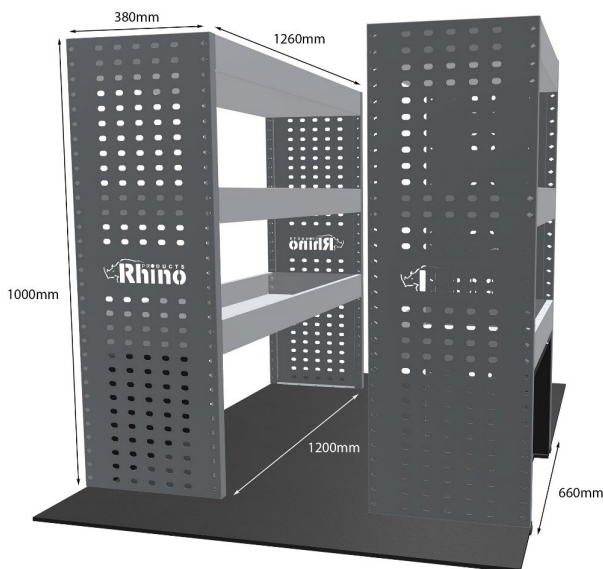

KOMPLETTE KONFIGURATION - 2 MODULE

Artikelnummer **MR307**

UPE ohne MwSt €1,189.00

Links/Rechts Beiden

Anzahl der Boxen 6

Montagesatz FM311-1 & FM310-1

Gewichte (kg) 35.04

Anmerkungen: Satz nur für Doppelschiebetüren