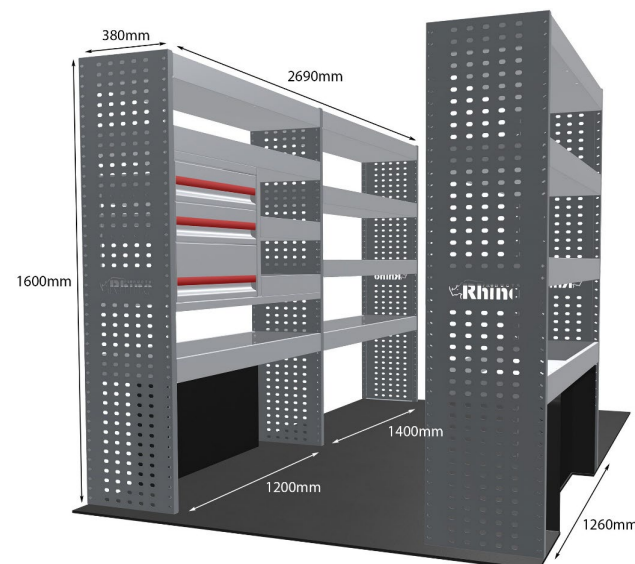

KOMPLETTE KONFIGURATION - 3 MODULE

Artikelnummer **MR221-DS**

UPE ohne MwSt €3,509.00

Links/Rechts Beiden

Anzahl der Boxen 12

Montagesatz [FM303-20](#) & [FM306-3](#)

Gewichte (kg) 125.59

Anmerkungen:

Transportkosten je Einheit (unabhängig davon, ob es sich um eine Einzel-, Doppel-, Dreifach- oder komplette Konfiguration handelt): **NL/DE/BE = €35,00**, **LU/AU/FR/DK = €55,00**, Preise für alle anderen Regionen erhältlich auf Anfrage. Zubehör kann ohne Erhöhung der Transportkosten hinzugefügt werden, doch fallen bei Bestellungen unter €300,00 unsere Standard-Transportgebühren von €25,00 an.