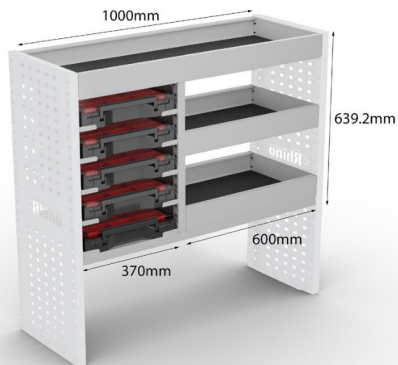

Sämtliche Zubehörteile sind verpackt & versandbereit verfügbar, wobei bei Bestellungen unter €300,00 Transportkosten von €25,00 anfallen.

SORTIMENTBOXEN- UND FACHBODENSYSTEME – 1000MM

Artikelnummer	AS1
Gewichte (kg)	
EAN-Kode	
UPE ohne MwSt	€0.00
Empfohlene Matten für Fachböden	SM310-1, 2 X SM3038-1