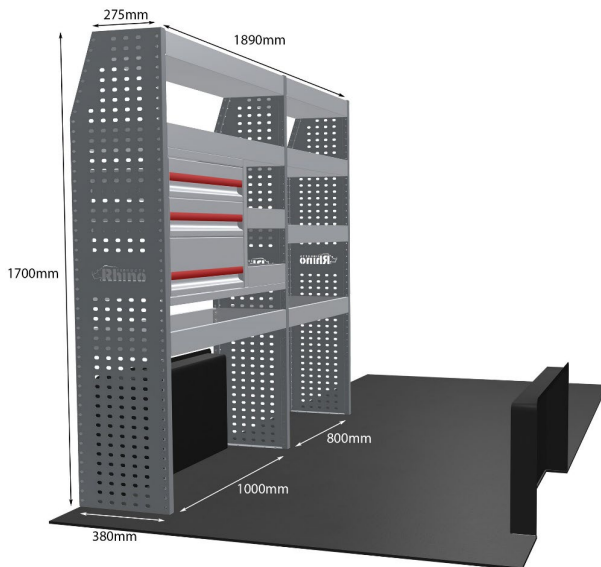

Gewichte (kg) 47.83

Anmerkungen: Nur Modul 1

DOPPELMODUL-EINHEIT

Artikelnummer **MR229-DS**

UPE ohne MwSt €2,237.35

Links/Rechts Einer von beiden

Anzahl der Boxen 10

Montagesatz [FM304-8](#)