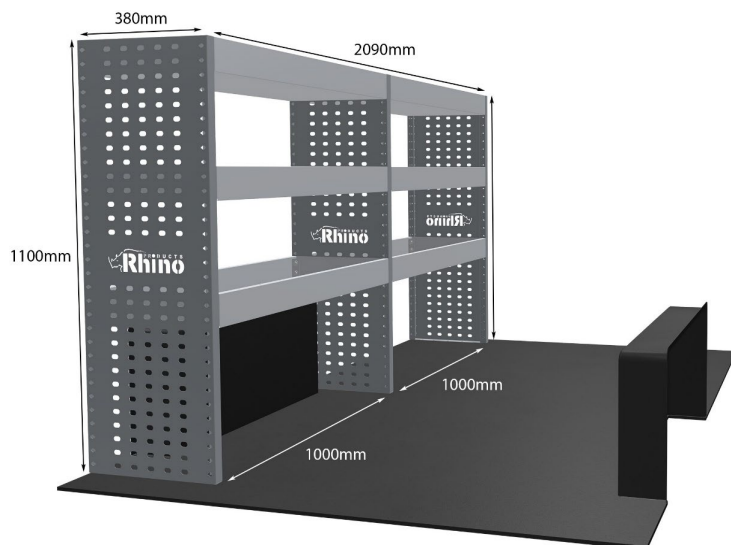

DOPPELMODUL-EINHEIT

Artikelnummer **MR323**

UPE ohne MwSt €1,054.88

Links/Rechts Links

Anzahl der Boxen 4

Montagesatz [FM309-3](#)

Gewichte (kg) 32.45

Anmerkungen: