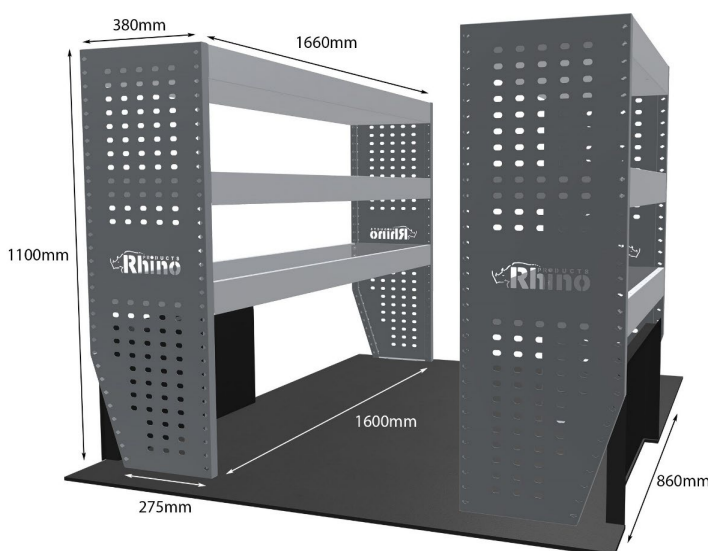

KOMPLETTE KONFIGURATION - 2 MODULE

Artikelnummer	MR029
UPE ohne MwSt	€1,428.25
Links/Rechts	Beiden
Anzahl der Boxen	7
Montagesatz	FM313-3 & FM301-1
Gewichte (kg)	34.80

Anmerkungen:

Transportkosten je Einheit (unabhängig davon, ob es sich um eine Einzel-, Doppel-, Dreifach- oder komplette Konfiguration handelt): **NL/DE/BE = €35,00**, **LU/AU/ FR/DK = €55,00**, Preise für alle anderen Regionen erhältlich auf Anfrage. Zubehör kann ohne Erhöhung der Transportkosten hinzugefügt werden, doch fallen bei Bestellungen unter €300,00 unsere Standard-Transportgebühren von €25,00 an.