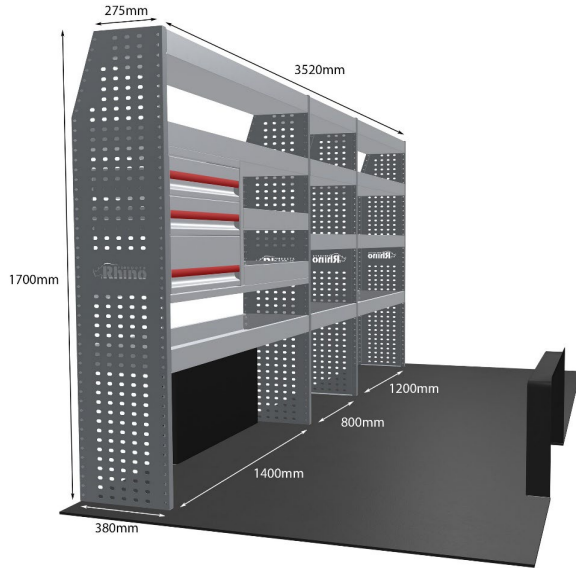

TOYOTA: PROACE MAX 2024- L4H3 SCHUBLADEN- & FACHBODEN-EINHEITEN (SEITE 2)

DREIFACHMODUL-EINHEIT

Artikelnummer	MR243-DS
UPE ohne MwSt	€3,110.25
Links/Rechts	Links
Anzahl der Boxen	14
Montagesatz	FM307-4
Gewichte (kg)	92.04

Anmerkungen: