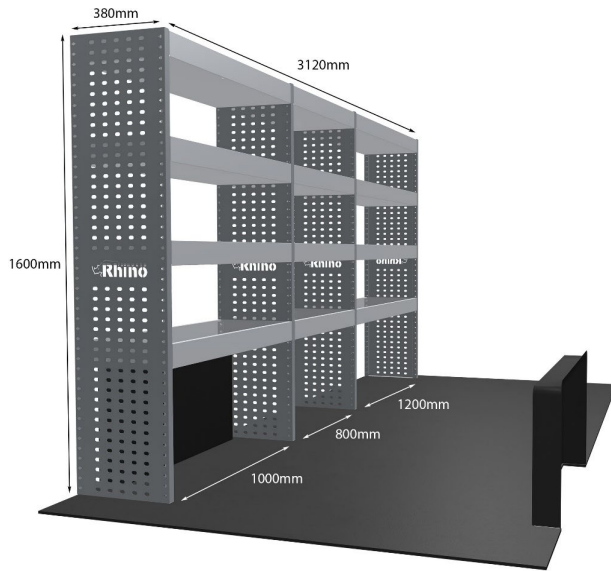

DREIFACHMODUL-EINHEIT

Artikelnummer	MR225
UPE ohne MwSt	€1,986.50
Links/Rechts	Links
Anzahl der Boxen	6
Montagesatz	<u>FM307-1</u>
Gewichte (kg)	62.98

Anmerkungen: