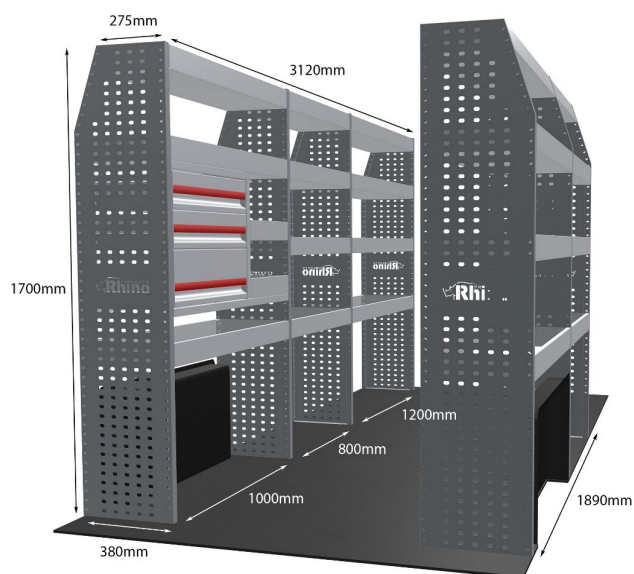

Artikelnummer	MR231-DS
UPE ohne MwSt	€2,911.60
Links/Rechts	Links
Anzahl der Boxen	14
Montagesatz	<u>FM307-2</u>
Gewichte (kg)	72.75

Anmerkungen:

KOMPLETTE KONFIGURATION - 5 MODULE

Artikelnummer	MR233-DS
UPE ohne MwSt	€4,252.85
Links/Rechts	Beiden
Anzahl der Boxen	20
Montagesatz	<u>FM304-8 & FM307-2</u>
Gewichte (kg)	137.07