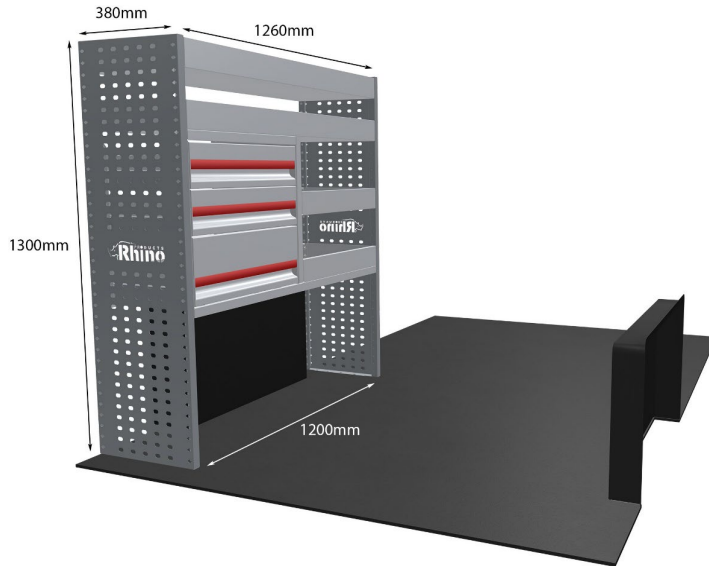

CITROEN: JUMPER 2016- L2H1 SCHUBLADEN- & FACHBODEN-EINHEITEN

EINZELMODUL-EINHEIT

Artikelnummer	MR211-DS
UPE ohne MwSt	€1,602.25
Links/Rechts	Einer von beiden
Anzahl der Boxen	6
Montagesatz	FM303-19
Gewichte (kg)	44.86

Anmerkungen: