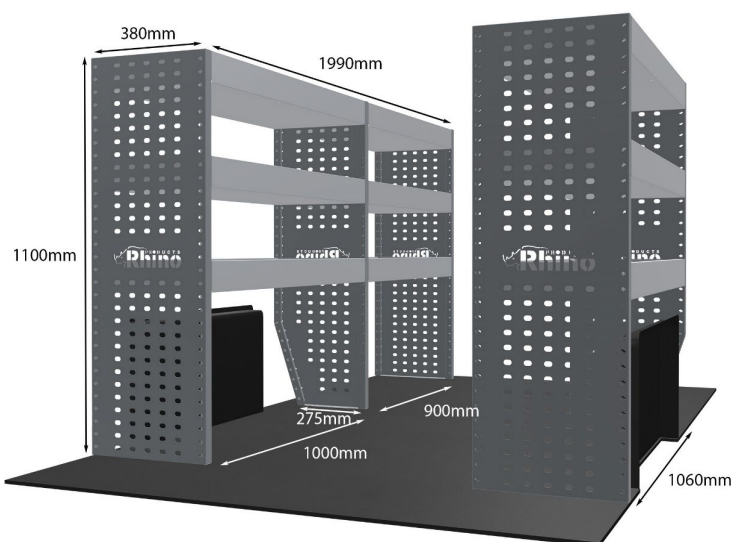

UPE ohne MwSt €1,011.38

Links/Rechts Links

Anzahl der Boxen 4

Montagesatz [FM302-1](#)

Gewichte (kg) 29.81

Anmerkungen:

KOMPLETTE KONFIGURATION - 3 MODULE

Artikelnummer **MR047**