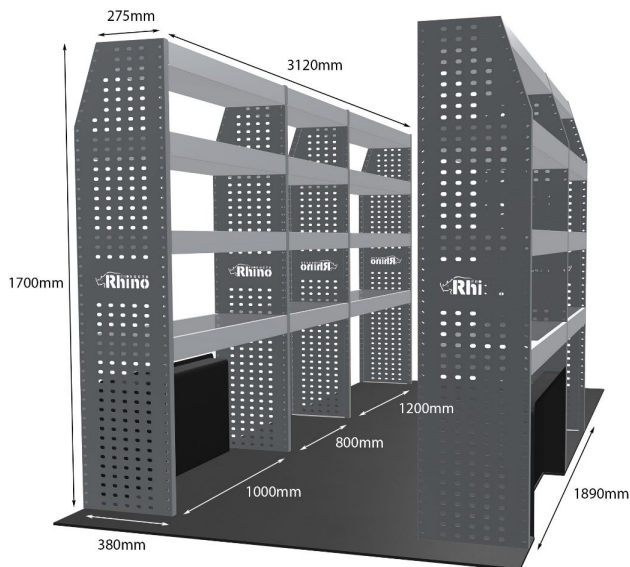

KOMPLETTE KONFIGURATION - 5 MODULE

Artikelnummer	MR233
UPE ohne MwSt	€3,306.00
Links/Rechts	Beiden
Anzahl der Boxen	10
Montagesatz	<u>FM304-8 & FM307-2</u>
Gewichte (kg)	97.40

Anmerkungen:

Transportkosten je Einheit (unabhängig davon, ob es sich um eine Einzel-, Doppel-, Dreifach- oder komplette Konfiguration handelt): **NL/DE/BE = €35,00**, **LU/AU/FR/DK = €55,00**, Preise für alle anderen Regionen erhältlich auf Anfrage. Zubehör kann ohne Erhöhung der Transportkosten hinzugefügt werden, doch fallen bei Bestellungen unter €300,00 unsere Standard-Transportgebühren von €25,00 an.