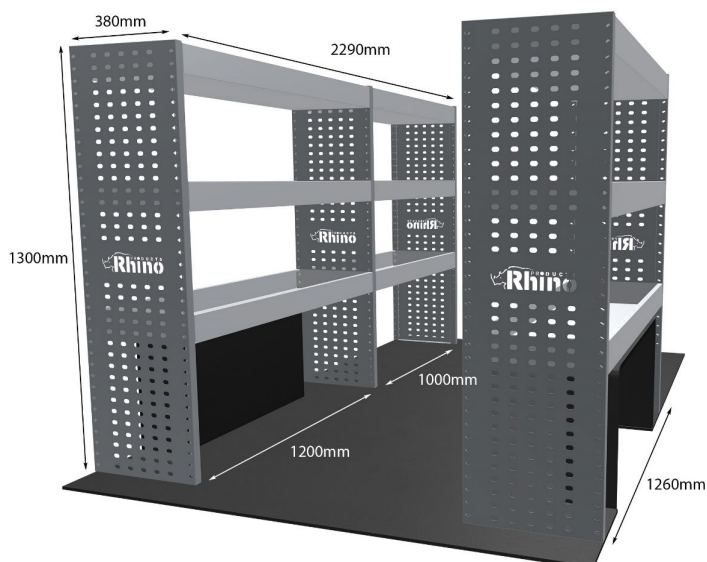

Gewichte (kg) 33.60

Anmerkungen:

KOMPLETTE KONFIGURATION - 3 MODULE

Artikelnummer **MR167**

UPE ohne MwSt €1,845.13

Links/Rechts Beiden

Anzahl der Boxen 7

Montagesatz [FM303-11 & FM300-11](#)