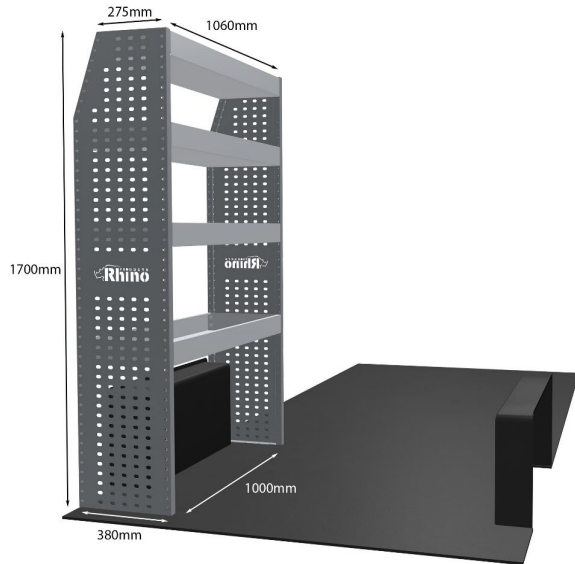

OPEL: MOVANO 2010 - 2020 L3H2-H3 (FWD) NUR FACHBÖDENEINHEITEN (SEITE 1)

EINZELMODUL-EINHEIT

Artikelnummer **MR257**

UPE ohne MwSt €826.50

Links/Rechts Einer von beiden

Anzahl der Boxen 3

Montagesatz [FM303-6](#)

Gewichte (kg) 23.27

Anmerkungen: