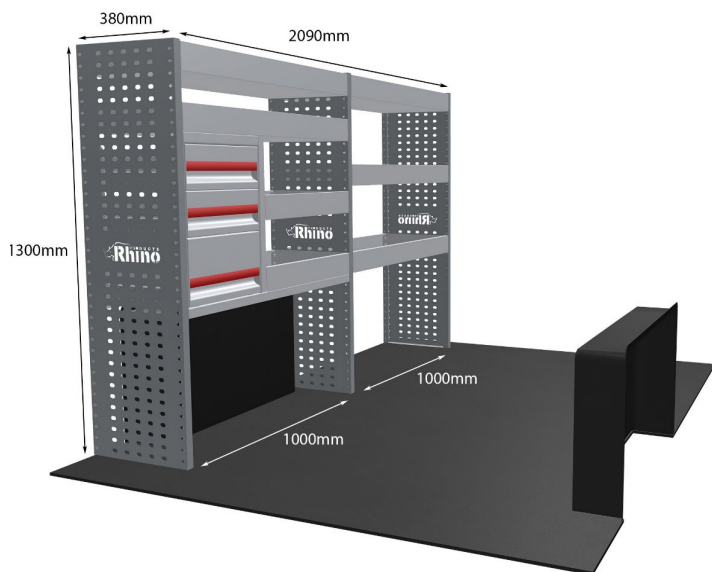

DOPPELMODUL-EINHEIT

Artikelnummer	MR201-DS
UPE ohne MwSt	€1,965.48
Links/Rechts	Links
Anzahl der Boxen	6
Montagesatz	FM306-1
Gewichte (kg)	56.78

Anmerkungen: