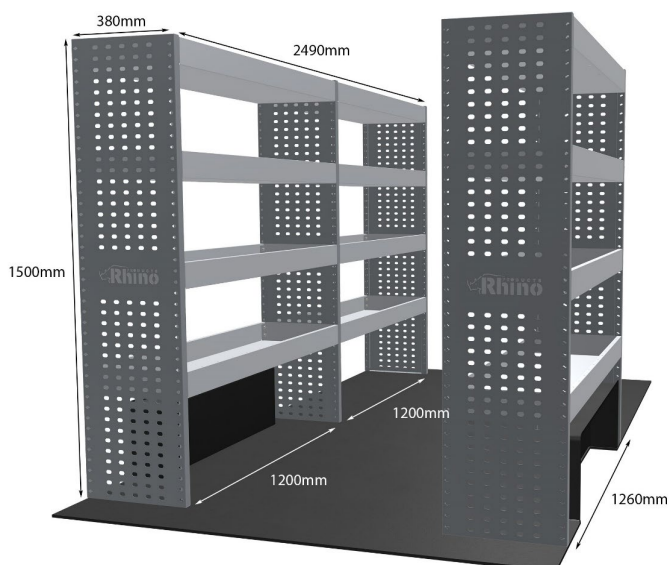

Anmerkungen:

DOPPELMODUL-EINHEIT

Artikelnummer	MR117
UPE ohne MwSt	€1,497.13
Links/Rechts	Links
Anzahl der Boxen	4
Montagesatz	FM304-2
Gewichte (kg)	47.98

Anmerkungen:

KOMPLETTE KONFIGURATION - 3 MODULE

Artikelnummer	MR119
UPE ohne MwSt	€2,341.75
Links/Rechts	Beiden
Anzahl der Boxen	7
Montagesatz	FM314-2 & FM304-2
Gewichte (kg)	74.66