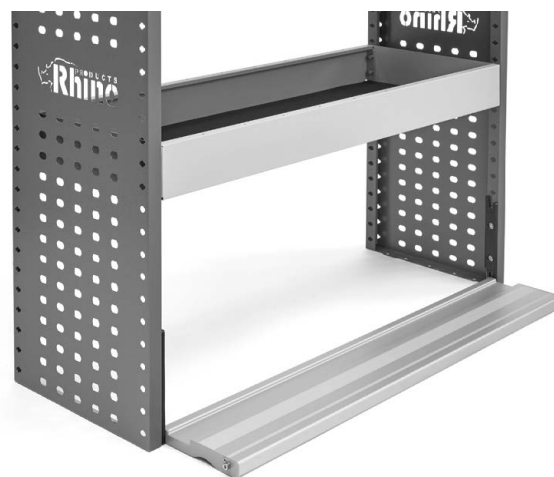

ERHÖHTER BODENKANTEN (L X H)

Produkt	Artikelnummer	Gewichte (kg)	EAN-Kode	UPE ohne MwSt
Erhöhter Bodenkante – 800 x 60mm	KPL08-B	0.58	505648100746	€41.33
Erhöhter Bodenkante – 900 x 60mm	KPL09-B	0.66	505648100747	€43.50
Erhöhter Bodenkante – 1000 x 60mm	KPL10-B	0.73	505648100748	€47.13
Erhöhter Bodenkante – 1200 x 60mm	KPL12-B	0.87	505648100749	€49.30
Erhöhter Bodenkante – 1400 x 60mm	KPL14-B	1.02	505648100750	€55.10
Erhöhter Bodenkante – 1600 x 60mm	KPL16-B	1.16	505648100751	€61.63