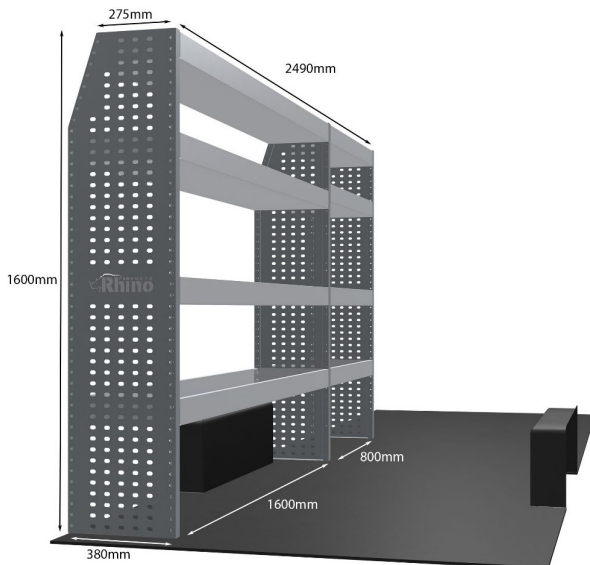

DOPPELMODUL-EINHEIT

Artikelnummer **MR097**

UPE ohne MwSt €1,620.38

Links/Rechts Einer von beiden

Anzahl der Boxen 4

Montagesatz FM300-10

Gewichte (kg) 48.09

Anmerkungen: