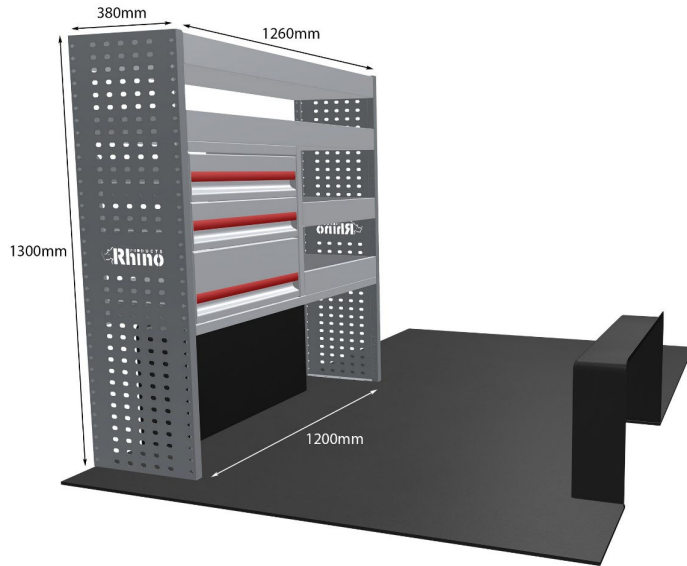

VOLKSWAGEN: CRAFTER 2006 - 2017 L1H1 (FWD) SCHUBLADEN- & FACHBODEN-EINHEITEN

EINZELMODUL-EINHEIT

Artikelnummer	MR163-DS
UPE ohne MwSt	€1.602.25
Links/Rechts	Einer von beiden
Anzahl der Boxen	6
Montagesatz	FM303-11
Gewichte (kg)	44.67

Anmerkungen: