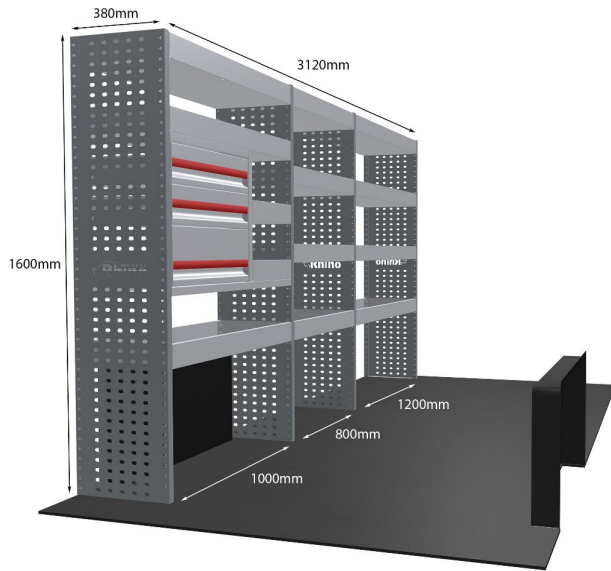

DREIFACHMODUL-EINHEIT

Artikelnummer	MR225-DS
UPE ohne MwSt	€2.882.60
Links/Rechts	Links
Anzahl der Boxen	14
Montagesatz	FM307-1
Gewichte (kg)	86.25

Anmerkungen: