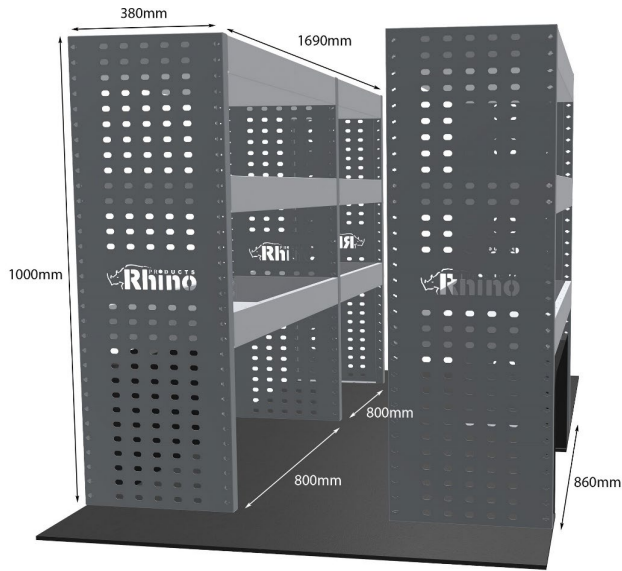

MERCEDES: CITAN 2021- L2H1 NUR FACHBÖDENEINHEITEN (SEITE 2)

KOMPLETTE KONFIGURATION - 3 MODULE

Artikelnummer **MR317**

UPE ohne MwSt €1,460.88

Links/Rechts Beiden

Anzahl der Boxen 7

Montagesatz [FM311-3 & FM311-4](#)

Gewichte (kg) 45.27

Anmerkungen: