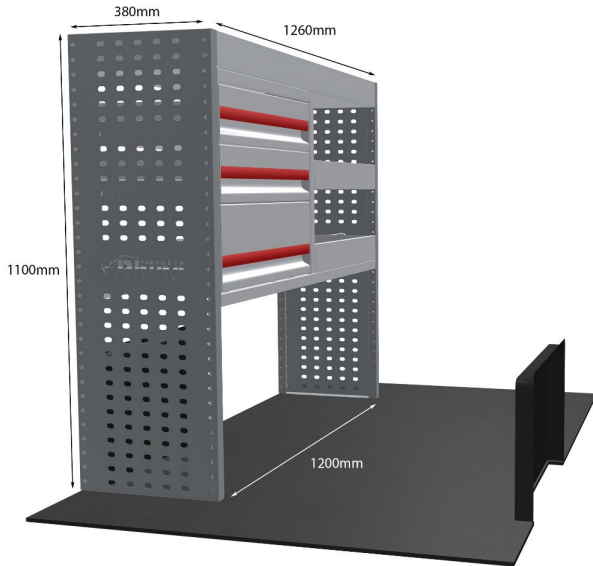

CITROEN: BERLINGO 2018- L1H1 SCHUBLADEN- & FACHBODEN-EINHEITEN

EINZELMODUL-EINHEIT

Artikelnummer **MR255-DS**

UPE ohne MwSt €1,428.25

Links/Rechts Links

Anzahl der Boxen 4

Montagesatz [FM309-1](#)

Gewichte (kg) 39.32

Anmerkungen:

Transportkosten je Einheit (unabhängig davon, ob es sich um eine Einzel-, Doppel-, Dreifach- oder komplette Konfiguration handelt): **NL/DE/BE = €35,00**, **LU/AU/ FR/DK = €55,00**, Preise für alle anderen Regionen erhältlich auf Anfrage. Zubehör kann ohne Erhöhung der Transportkosten hinzugefügt werden, doch fallen bei Bestellungen unter €300,00 unsere Standard-Transportgebühren von €25,00 an.