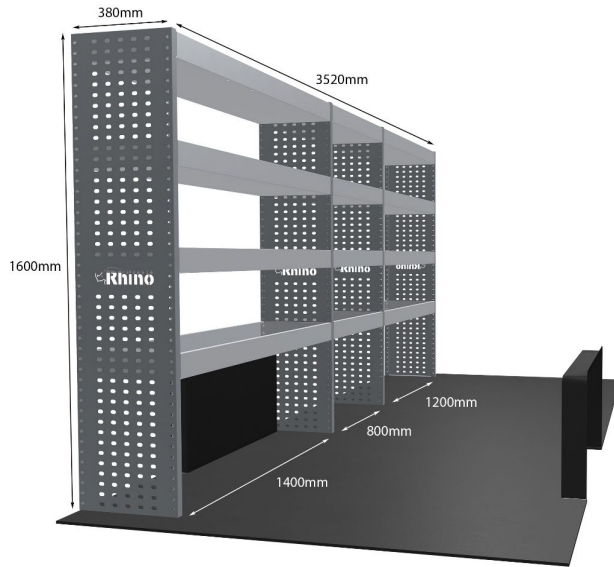

Anmerkungen:

EINZELMODUL-EINHEIT

Artikelnummer	MR273
UPE ohne MwSt	€1,069.38
Links/Rechts	Rechts
Anzahl der Boxen	3
Montagesatz	FM304-9
Gewichte (kg)	27.49
Anmerkungen:	Nur Modul 1

DOPPELMODUL-EINHEIT

Artikelnummer	MR235
UPE ohne MwSt	€1,569.63
Links/Rechts	Einer von beiden
Anzahl der Boxen	4
Montagesatz	FM304-10
Gewichte (kg)	41.15
Anmerkungen:	