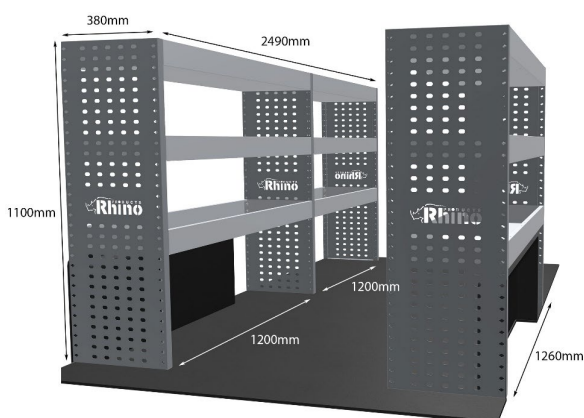

DOPPELMODUL-EINHEIT

Artikelnummer **MR351**

UPE ohne MwSt €1,207.13

Links/Rechts Links

Anzahl der Boxen 5

Montagesatz [FM309-5 & FM313-12](#)

Gewichte (kg) 36.75

Anmerkungen: