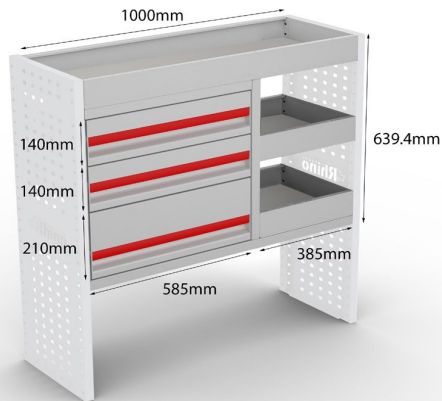

Sämtliche Zubehörteile sind verpackt & versandbereit verfügbar, wobei bei Bestellungen unter €300,00 Transportkosten von €25,00 anfallen.

SCHUBLADEN- UND FACHBODENSYSTEME - 1000MM

Artikelnummer	DS1
Gewichte (kg)	29.49
EAN-Kode	5056481013614
UPE ohne MwSt	€1,099.10
Empfohlene Matten für Fachböden	SM310-1, 2 X SM3038-1