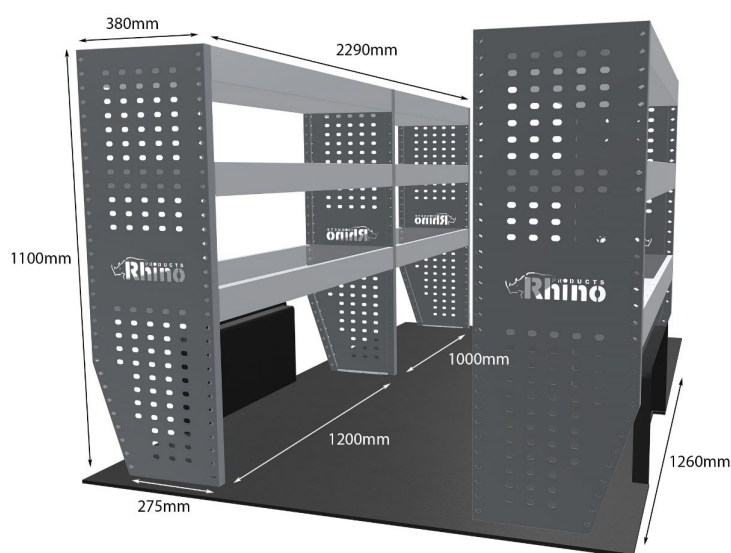

KOMPLETTE KONFIGURATION - 3 MODULE

Artikelnummer **MR041**

UPE ohne MwSt €1,794.38

Links/Rechts Beiden

Anzahl der Boxen 7

Montagesatz [FM313-5 & FM301-3](#)

Gewichte (kg) 51.69

Anmerkungen:

Transportkosten je Einheit (unabhängig davon, ob es sich um eine Einzel-, Doppel-, Dreifach- oder komplette Konfiguration handelt): **NL/DE/BE = €35,00**, **LU/AU/FR/DK = €55,00**, Preise für alle anderen Regionen erhältlich auf Anfrage. Zubehör kann ohne Erhöhung der Transportkosten hinzugefügt werden, doch fallen bei Bestellungen unter €300,00 unsere Standard-Transportgebühren von €25,00 an.