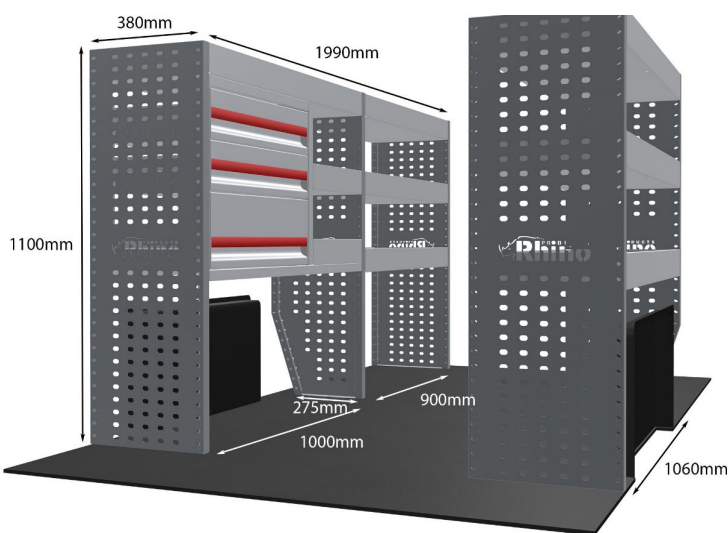

Anmerkungen:

DOPPELMODUL-EINHEIT

Artikelnummer	MR045-DS
UPE ohne MwSt	€1,805.98
Links/Rechts	Links
Anzahl der Boxen	6
Montagesatz	FM302-1
Gewichte (kg)	64.34

Anmerkungen:

KOMPLETTE KONFIGURATION - 3 MODULE