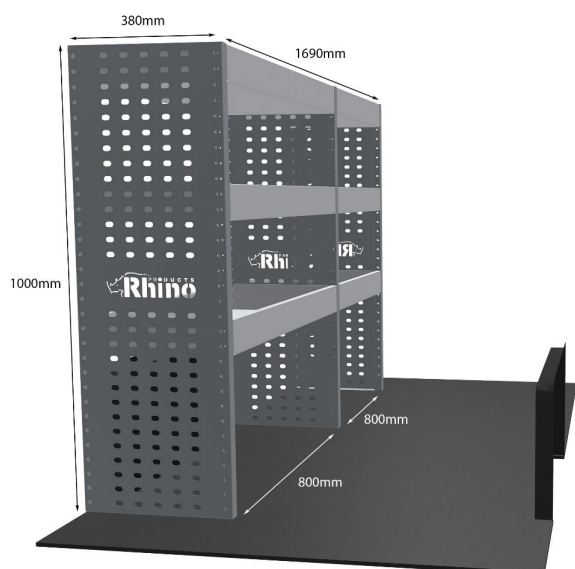

DOPPELMODUL-EINHEIT

Artikelnummer **MR313**

UPE ohne MwSt €909.88

Links/Rechts Links

Anzahl der Boxen 4

Montagesatz [FM310-2](#)

Gewichte (kg) 28.93

Anmerkungen: Satz nur für Doppelschiebetüren

Transportkosten je Einheit (unabhängig davon, ob es sich um eine Einzel-, Doppel-, Dreifach- oder komplette Konfiguration handelt): **NL/DE/BE = €35,00**, **LU/AU/FR/DK = €55,00**, Preise für alle anderen Regionen erhältlich auf Anfrage. Zubehör kann ohne Erhöhung der Transportkosten hinzugefügt werden, doch fallen bei Bestellungen unter €300,00 unsere Standard-Transportgebühren von €25,00 an.