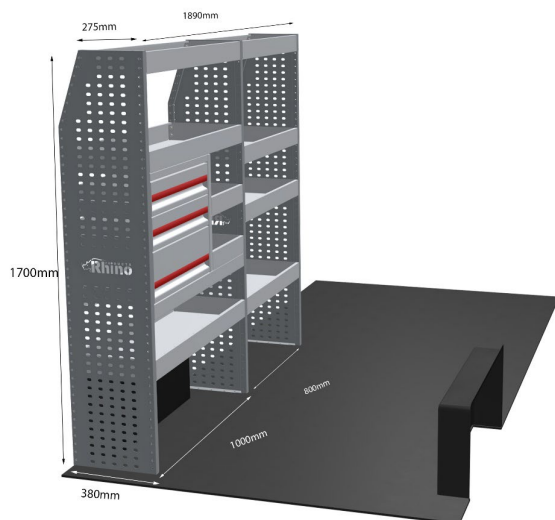

EINZELMODUL-EINHEIT

Artikelnummer **MR355-DS**

UPE ohne MwSt €1,733.48

Links/Rechts Einer von beiden

Anzahl der Boxen 5

Montagesatz [FM304-13](#)

Gewichte (kg) 52.59

Anmerkungen: