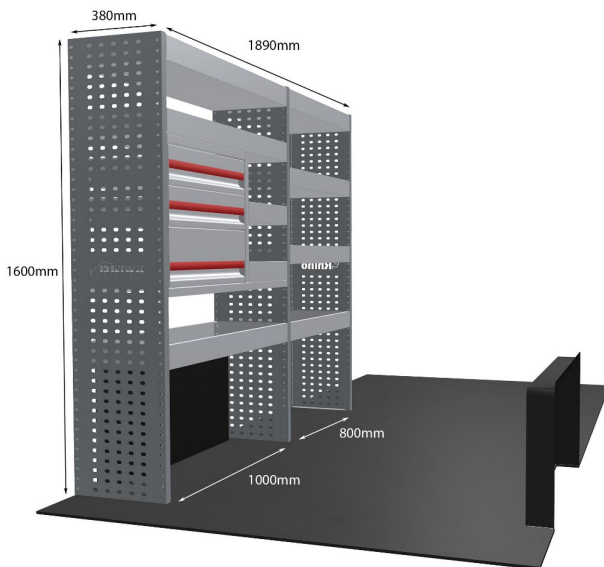

Gewichte (kg) 47.75

Anmerkungen: Nur Modul 1

DOPPELMODUL-EINHEIT

Artikelnummer **MR223-DS**

UPE ohne MwSt €2,204.73

Links/Rechts Einer von beiden

Anzahl der Boxen 10

Montagesatz [FM304-6](#)