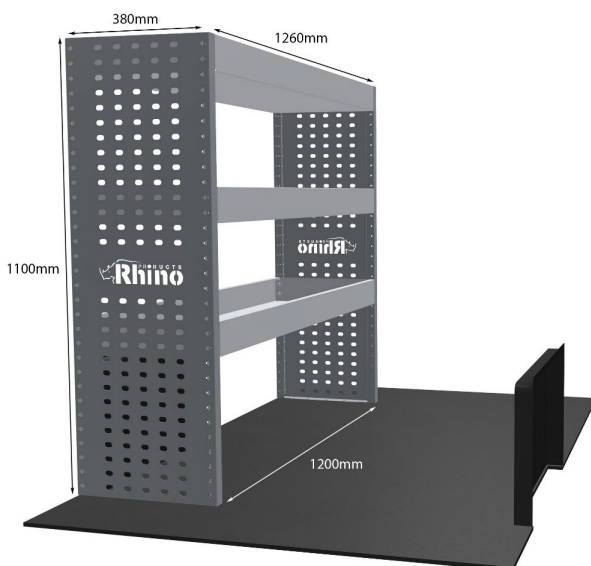

EINZELMODUL-EINHEIT

Artikelnummer **MR255**

UPE ohne MwSt €645.25

Links/Rechts Links

Anzahl der Boxen 3

Montagesatz [FM309-1](#)

Gewichte (kg) 20.46

Anmerkungen:

Transportkosten je Einheit (unabhängig davon, ob es sich um eine Einzel-, Doppel-, Dreifach- oder komplette Konfiguration handelt): **NL/DE/BE = €35,00**, **LU/AU/FR/DK = €55,00**, Preise für alle anderen Regionen erhältlich auf Anfrage. Zubehör kann ohne Erhöhung der Transportkosten hinzugefügt werden, doch fallen bei Bestellungen unter €300,00 unsere Standard-Transportgebühren von €25,00 an.