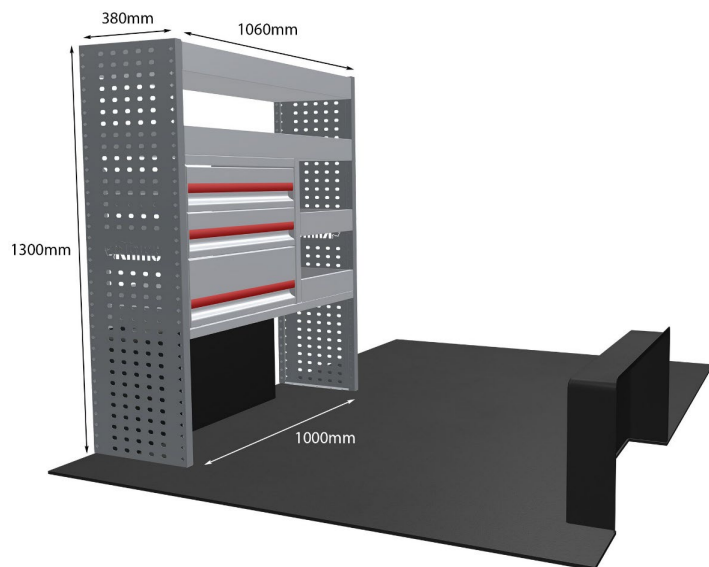

NISSAN: NV400 (INTERSTAR) 2010- L1H1 (FWD) SCHUBLADEN- & FACHBODEN-EINHEITEN

EINZELMODUL-EINHEIT

Artikelnummer	MR055-DS
UPE ohne MwSt	€1,526.85
Links/Rechts	Einer von beiden
Anzahl der Boxen	6
Montagesatz	FM303-3
Gewichte (kg)	37.81

Anmerkungen: