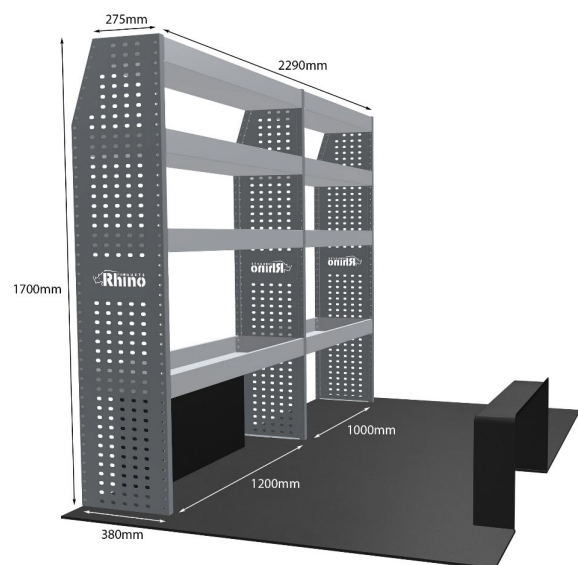

DOPPELMODUL-EINHEIT

Artikelnummer **MR171**

UPE ohne MwSt €1,497.13

Links/Rechts Links

Anzahl der Boxen 4

Montagesatz [FM300-12](#)

Gewichte (kg) 41.74

Anmerkungen: