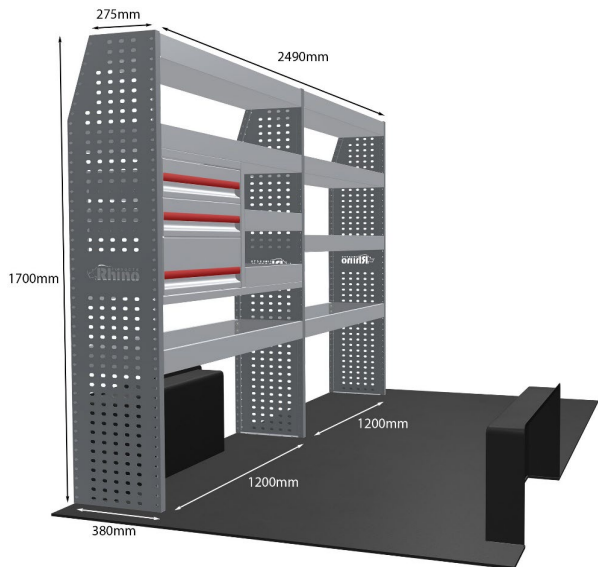

DOPPELMODUL-EINHEIT

Artikelnummer	MR069-DS
UPE ohne MwSt	€2,475.88
Links/Rechts	Links
Anzahl der Boxen	10
Montagesatz	FM300-7
Gewichte (kg)	61.28

Anmerkungen: