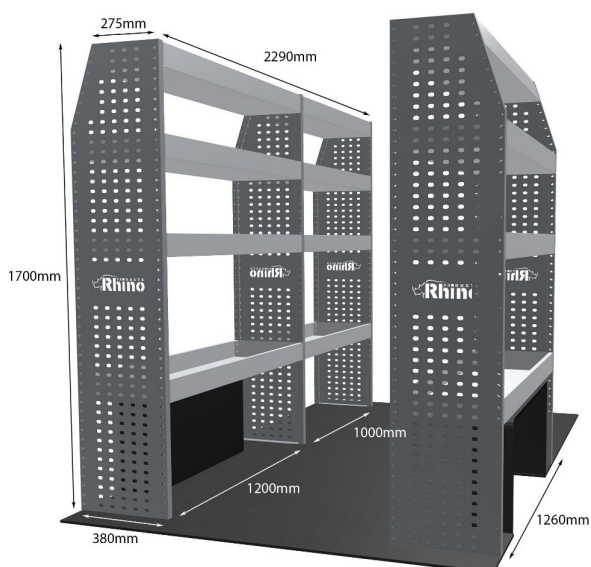

Anmerkungen:

KOMPLETTE KONFIGURATION - 3 MODULE

Artikelnummer **MR173**

UPE ohne MwSt €2,396.13

Links/Rechts Beiden

Anzahl der Boxen 7

Montagesatz [FM303-12 & FM300-12](#)

Gewichte (kg) 65.83