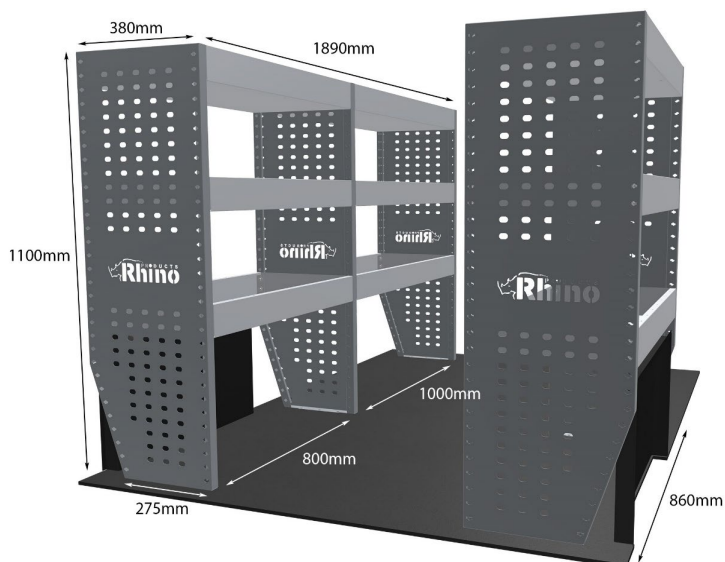

KOMPLETTE KONFIGURATION - 3 MODULE

Artikelnummer **MR035**

UPE ohne MwSt €1,576.88

Links/Rechts Beiden

Anzahl der Boxen 7

Montagesatz [FM313-4 & FM301-2](#)

Gewichte (kg) 44.47

Anmerkungen:

Transportkosten je Einheit (unabhängig davon, ob es sich um eine Einzel-, Doppel-, Dreifach- oder komplette Konfiguration handelt): **NL/DE/BE = €35,00**, **LU/AU/FR/DK = €55,00**, Preise für alle anderen Regionen erhältlich auf Anfrage. Zubehör kann ohne Erhöhung der Transportkosten hinzugefügt werden, doch fallen bei Bestellungen unter €300,00 unsere Standard-Transportgebühren von €25,00 an.