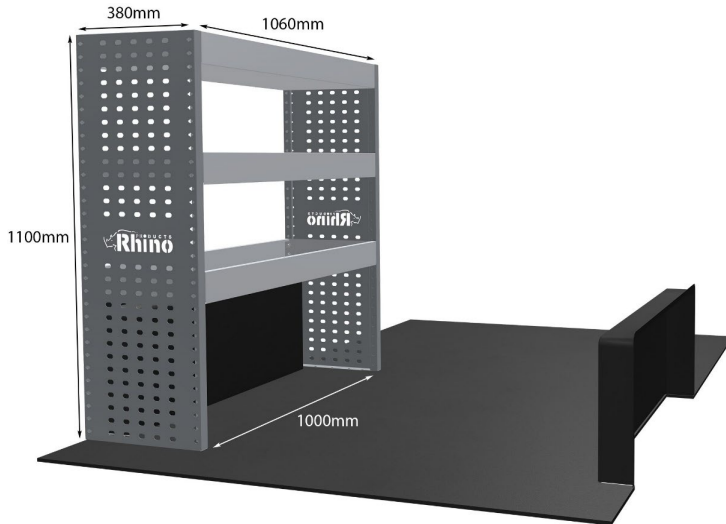

OPEL: VIVARO 2014 - 2019 L1H1 NUR FACHBÖDENEINHEITEN

EINZELMODUL-EINHEIT

Artikelnummer **MR013**

UPE ohne MwSt €601.75

Links/Rechts Einer von beiden

Anzahl der Boxen 3

Montagesatz [FM313-1](#)

Gewichte (kg) 16.33

Anmerkungen: