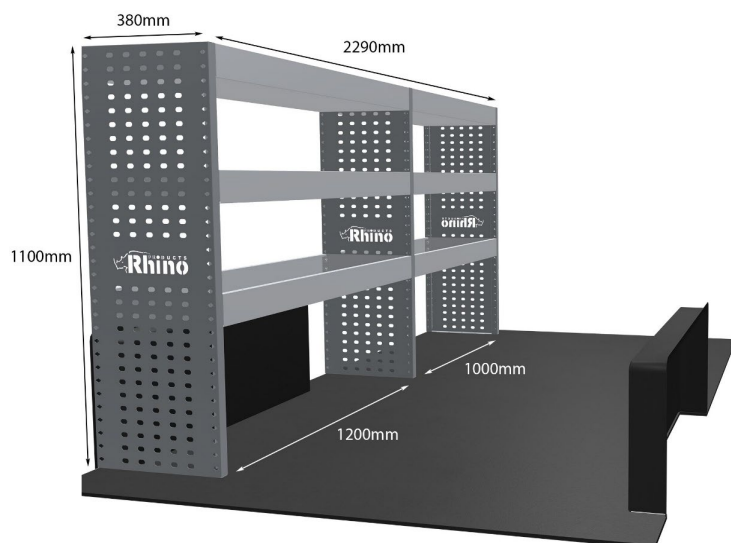

EINZELMODUL-EINHEIT

Artikelnummer	MR019
UPE ohne MwSt	€667.00
Links/Rechts	Einer von beiden
Anzahl der Boxen	3
Montagesatz	FM313-2
Gewichte (kg)	18.07

Anmerkungen:

DOPPELMODUL-EINHEIT

Artikelnummer	MR021
UPE ohne MwSt	€1,105.63
Links/Rechts	Links
Anzahl der Boxen	4
Montagesatz	FM300-4
Gewichte (kg)	30.81