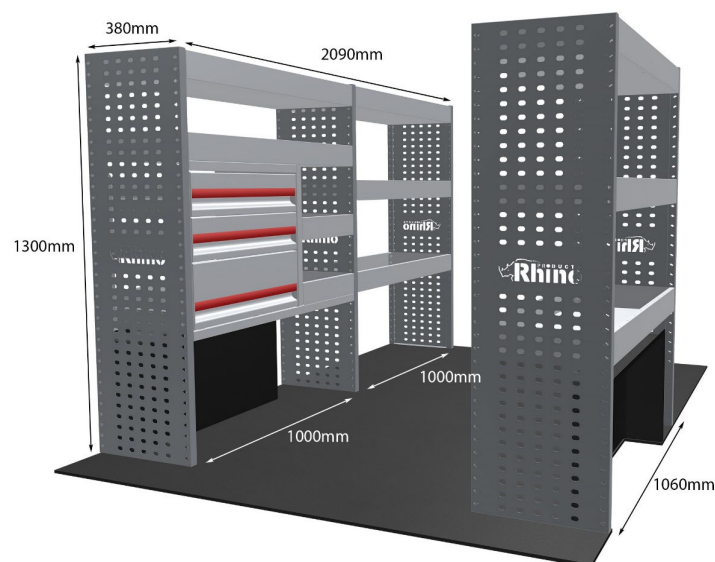

KOMPLETTE KONFIGURATION - 3 MODULE

Artikelnummer **MR059-DS**

UPE ohne MwSt €2,610.73

Links/Rechts Beiden

Anzahl der Boxen 10

Montagesatz [FM303-3 & FM300-5](#)

Gewichte (kg) 78.14

Anmerkungen:

Transportkosten je Einheit (unabhängig davon, ob es sich um eine Einzel-, Doppel-, Dreifach- oder komplette Konfiguration handelt): **NL/DE/BE = €35,00, LU/AU/FR/DK = €55,00**, Preise für alle anderen Regionen erhältlich auf Anfrage. Zubehör kann ohne Erhöhung der Transportkosten hinzugefügt werden, doch fallen bei Bestellungen unter €300,00 unsere Standard-Transportgebühren von €25,00 an.