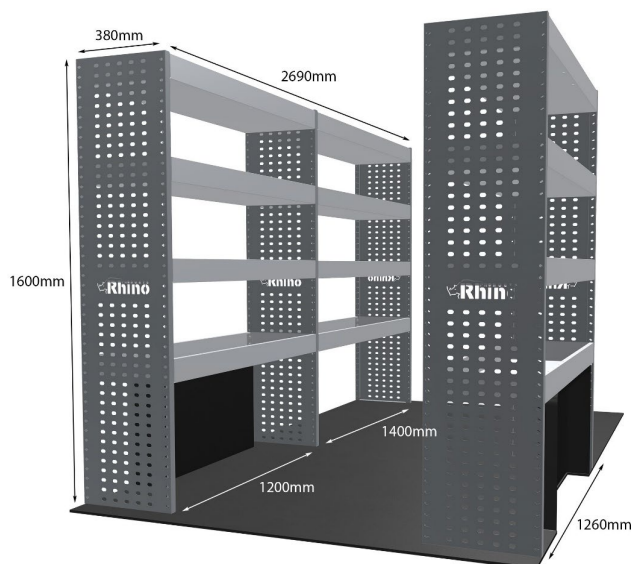

DOPPELMODUL-EINHEIT

Artikelnummer **MR219**

UPE ohne MwSt €1,718.25

Links/Rechts Links

Anzahl der Boxen 4

Montagesatz [FM306-3](#)

Gewichte (kg) 48.05

Anmerkungen: