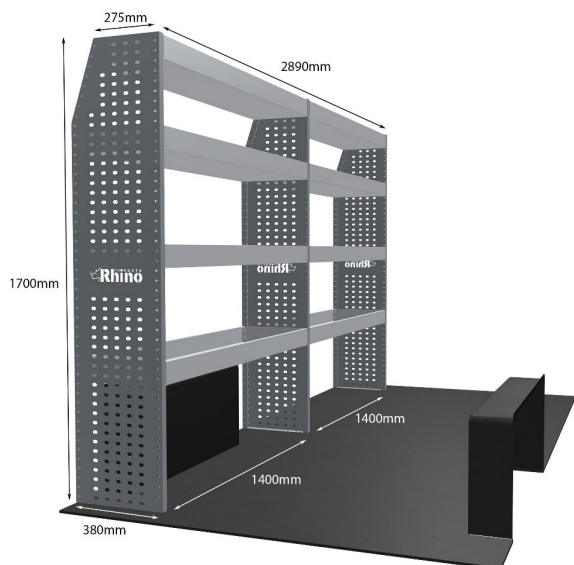

Anmerkungen:

DOPPELMODUL-EINHEIT

Artikelnummer **MR183**

UPE ohne MwSt €1,888.63

Links/Rechts Links

Anzahl der Boxen 4

Montagesatz [FM300-14](#)

Gewichte (kg) 49.12