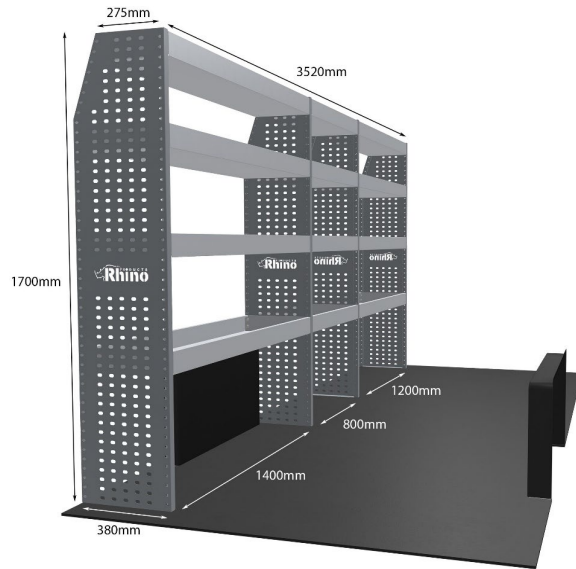

DREIFACHMODUL-EINHEIT

Artikelnummer	MR243
UPE ohne MwSt	€2,247.50
Links/Rechts	Links
Anzahl der Boxen	6
Montagesatz	FM307-4
Gewichte (kg)	60.05

Anmerkungen: