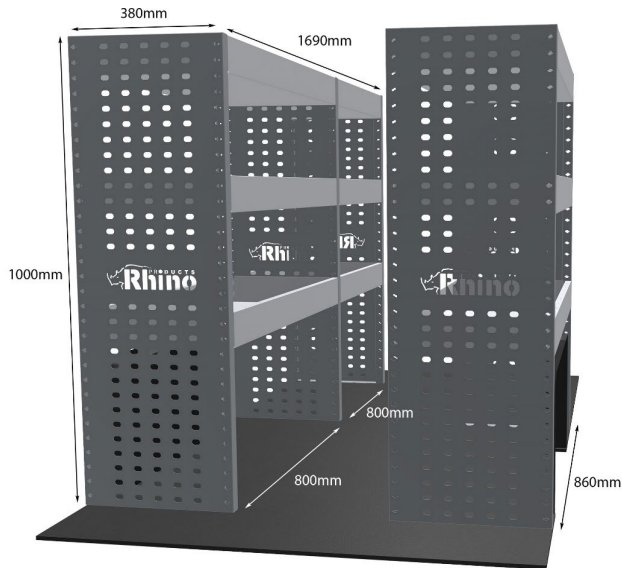

RENAULT: KANGOO 3 2021- L2H1 NUR FACHBÖDENEINHEITEN (SEITE 2)

KOMPLETTE KONFIGURATION - 3 MODULE

Artikelnummer	MR317
UPE ohne MwSt	€1,460.88
Links/Rechts	Beiden
Anzahl der Boxen	7
Montagesatz	FM311-3 & FM311-4
Gewichte (kg)	45.27

Anmerkungen: