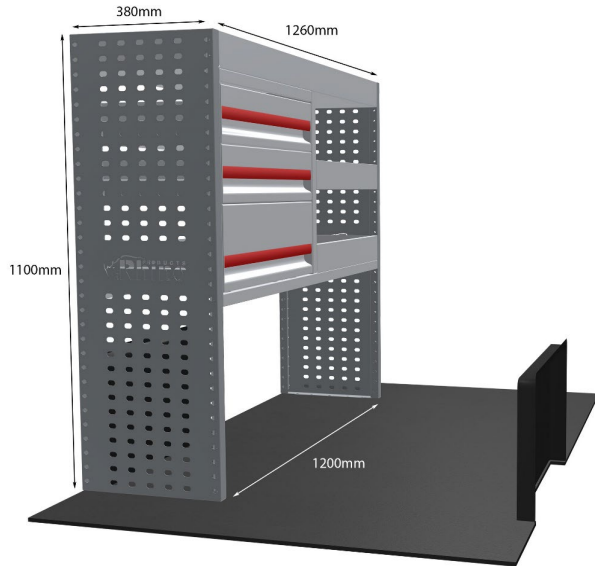

FIAT: DOBLO 2022- L1H1 SCHUBLADEN- & FACHBODEN-EINHEITEN

EINZELMODUL-EINHEIT

Artikelnummer **MR255-DS**

UPE ohne MwSt €1,428.25

Links/Rechts Links

Anzahl der Boxen 4

Montagesatz [FM309-1](#)

Gewichte (kg) 39.32

Anmerkungen:

Transportkosten je Einheit (unabhängig davon, ob es sich um eine Einzel-, Doppel-, Dreifach- oder komplette Konfiguration handelt): **NL/DE/BE = €35,00**, **LU/AU/ FR/DK = €55,00**, Preise für alle anderen Regionen erhältlich auf Anfrage. Zubehör kann ohne Erhöhung der Transportkosten hinzugefügt werden, doch fallen bei Bestellungen unter €300,00 unsere Standard-Transportgebühren von €25,00 an.