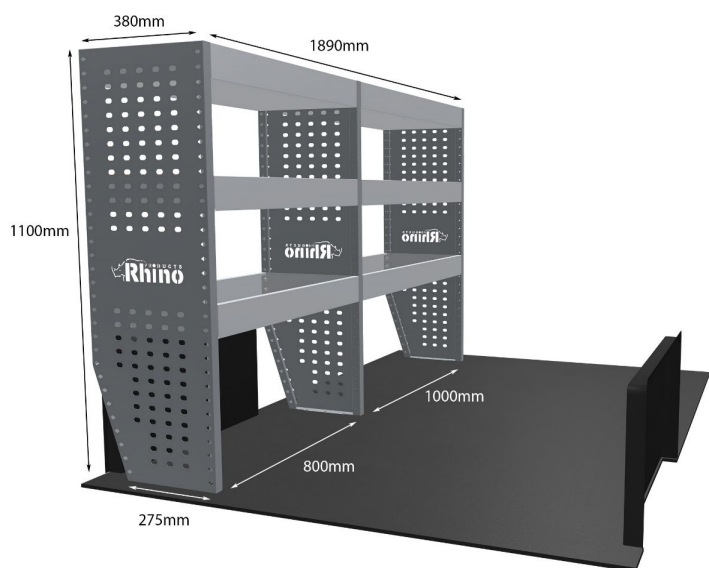

DOPPELMODUL-EINHEIT

Artikelnummer **MR033**

UPE ohne MwSt €1,004.13

Links/Rechts Links

Anzahl der Boxen 4

Montagesatz [FM301-2](#)

Gewichte (kg) 28.92

Anmerkungen:

Diese Konfiguration kann technisch auf beiden Seiten des Kleintransporters montiert werden, da sie an der Spundwand befestigt wird, doch empfehlen wir standardmäßig die linke Seite.