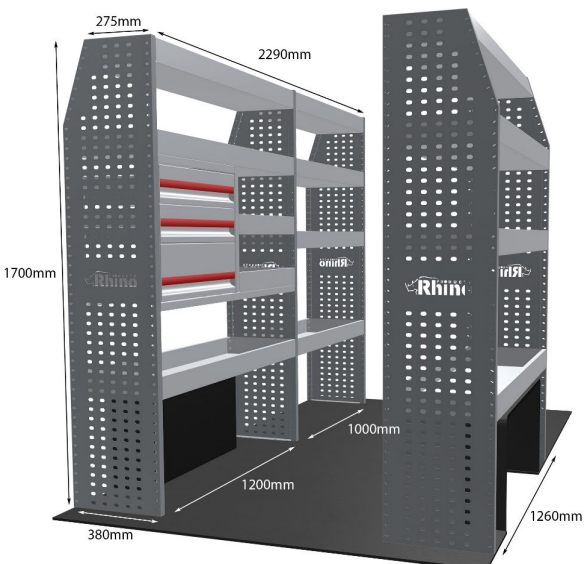

KOMPLETTE KONFIGURATION - 3 MODULE

Artikelnummer **MR173-DS**

UPE ohne MwSt €3,302.38

Links/Rechts Beiden

Anzahl der Boxen 14

Montagesatz [FM303-12 & FM300-12](#)

Gewichte (kg) 106.68

Anmerkungen:

Transportkosten je Einheit (unabhängig davon, ob es sich um eine Einzel-, Doppel-, Dreifach- oder komplette Konfiguration handelt): **NL/DE/BE = €35,00, LU/AU/FR/DK = €55,00**, Preise für alle anderen Regionen erhältlich auf Anfrage. Zubehör kann ohne Erhöhung der Transportkosten hinzugefügt werden, doch fallen bei Bestellungen unter €300,00 unsere Standard-Transportgebühren von €25,00 an.