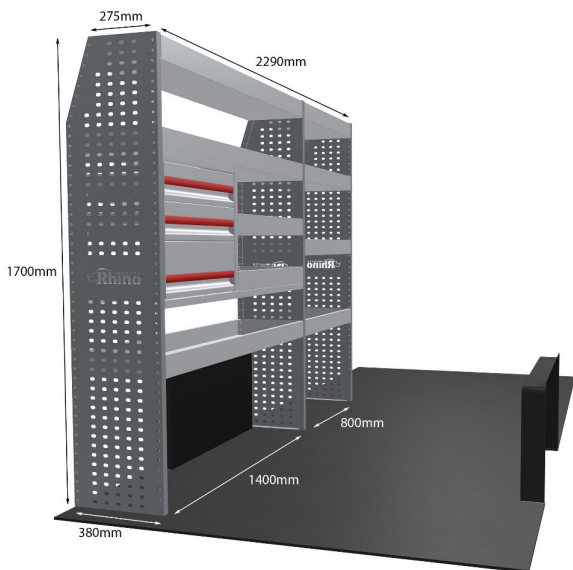

Gewichte (kg) 53.78

Anmerkungen: Nur Modul 1

DOPPELMODUL-EINHEIT

Artikelnummer **MR241-DS**

UPE ohne MwSt €2,436.00

Links/Rechts Einer von beiden

Anzahl der Boxen 10

Montagesatz [FM304-12](#)