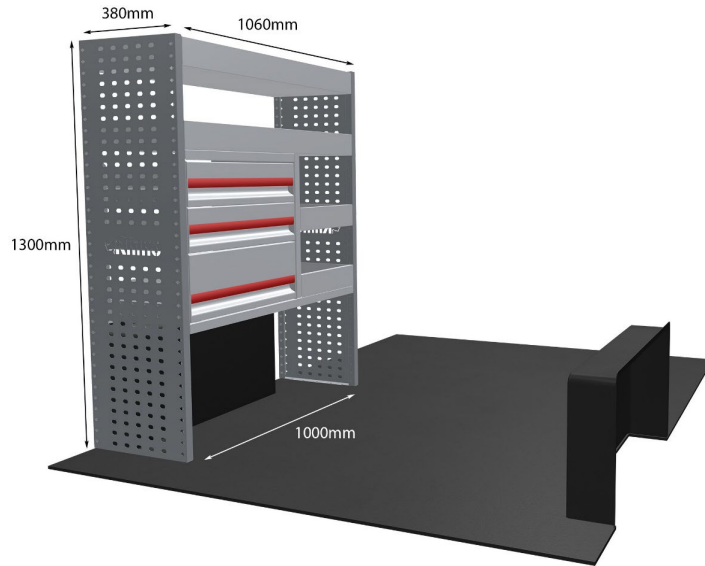

Anmerkungen:

OPEL: MOVANO 2010 - 2021 L1H1 (FWD) SCHUBLADEN- & FACHBODEN-EINHEITEN

EINZELMODUL-EINHEIT

Artikelnummer **MR055-DS**

UPE ohne MwSt €1,526.85

Links/Rechts Einer von beiden

Anzahl der Boxen 6

Montagesatz [FM303-3](#)