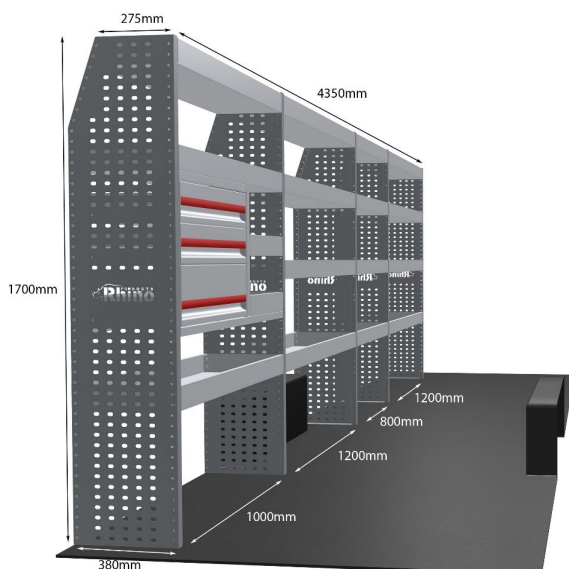

VIERFACHMODUL-EINHEIT

Artikelnummer **MR195-DS**

UPE ohne MwSt €3,585.85

Links/Rechts Links

Anzahl der Boxen 16

Montagesatz [FM300-16 & FM303-17](#)

Gewichte (kg) 107.05

Anmerkungen:

Transportkosten je Einheit (unabhängig davon, ob es sich um eine Einzel-, Doppel-, Dreifach- oder komplette Konfiguration handelt): **NL/DE/BE = €35,00, LU/AU/FR/DK = €55,00**, Preise für alle anderen Regionen erhältlich auf Anfrage. Zubehör kann ohne Erhöhung der Transportkosten hinzugefügt werden, doch fallen bei Bestellungen unter €300,00 unsere Standard-Transportgebühren von €25,00 an.