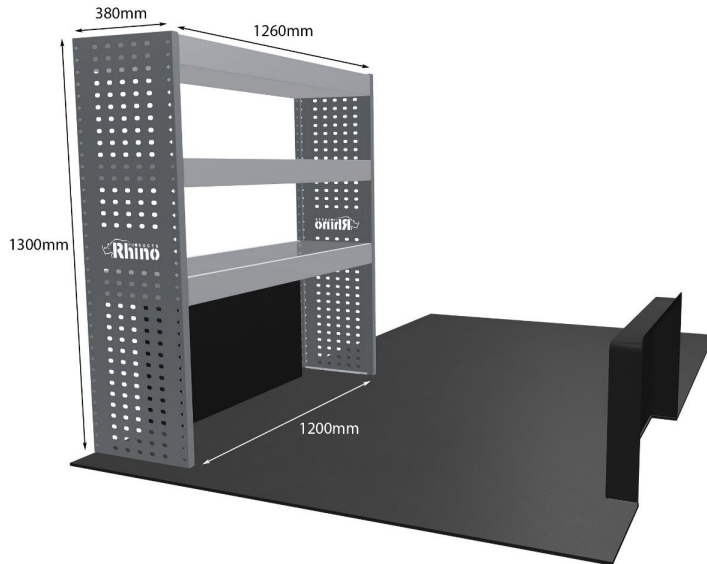

FIAT: DUCATO 2006- L2H1 NUR FACHBÖDENEINHEITEN

EINZELMODUL-EINHEIT

Artikelnummer **MR211**

UPE ohne MwSt €696.00

Links/Rechts Einer von beiden

Anzahl der Boxen 3

Montagesatz [FM303-19](#)

Gewichte (kg) 21.73

Anmerkungen: