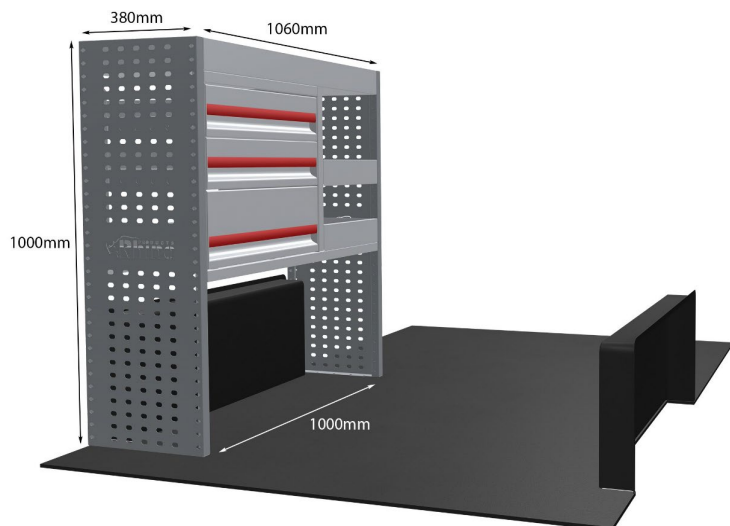

MERCEDES: VITO 2003- L2H1 SCHUBLADEN- & FACHBODEN-EINHEITEN

EINZELMODUL-EINHEIT

Artikelnummer	MR247-DS
UPE ohne MwSt	€1,381.85
Links/Rechts	Rechts
Anzahl der Boxen	4
Montagesatz	FM313-10
Gewichte (kg)	37.05

Anmerkungen: