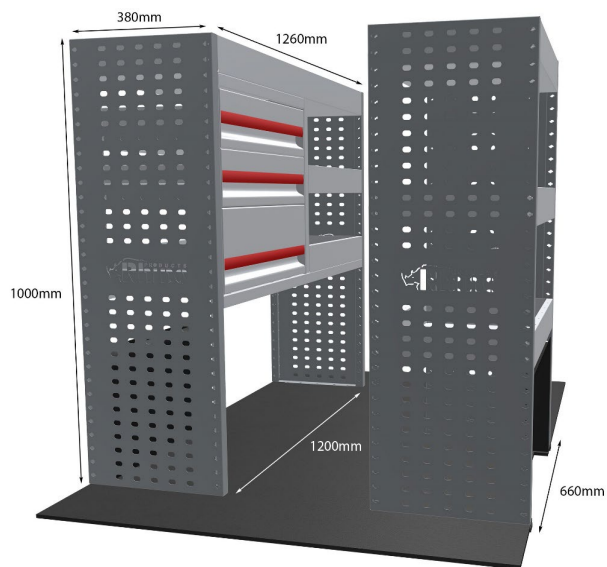

KOMPLETTE KONFIGURATION - 2 MODULE

Artikelnummer	MR307-DS
UPE ohne MwSt	€1,972.00
Links/Rechts	Beiden
Anzahl der Boxen	8
Montagesatz	FM311-1 & FM310-1
Gewichte (kg)	75.43

Anmerkungen: Satz nur für Doppelschiebetüren

Transportkosten je Einheit (unabhängig davon, ob es sich um eine Einzel-, Doppel-, Dreifach- oder komplette Konfiguration handelt): **NL/DE/BE = €35,00**, **LU/AU/ FR/DK = €55,00**, Preise für alle anderen Regionen erhältlich auf Anfrage. Zubehör kann ohne Erhöhung der Transportkosten hinzugefügt werden, doch fallen bei Bestellungen unter €300,00 unsere Standard-Transportgebühren von €25,00 an.