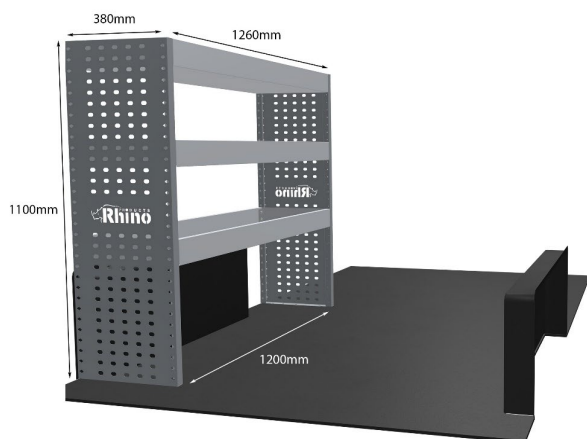

MAXUS: EDELIVER 7 2023- L2H1 NUR FACHBÖDENEINHEITEN

EINZELMODUL-EINHEIT

Artikelnummer **MR349**

UPE ohne MwSt €656.13

Links/Rechts Einer von beiden

Anzahl der Boxen 3

Montagesatz [FM315-6](#)

Gewichte (kg) 19.87

Anmerkungen: