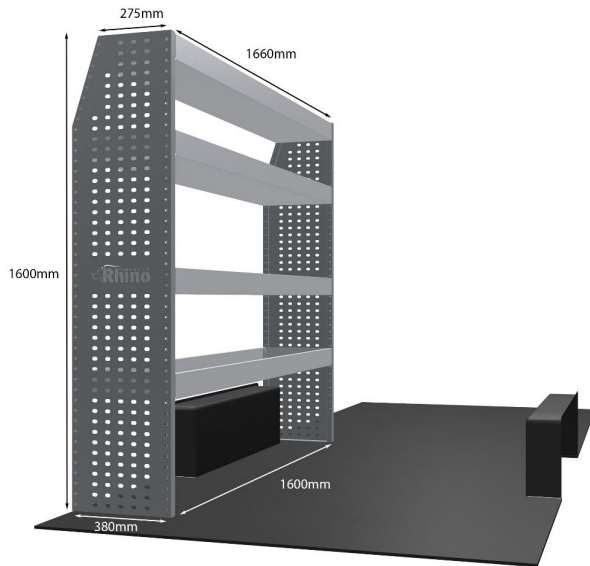

RENAULT: MASTER 2010- L3H2-H3 (RWD) NUR FACHBÖDENEINHEITEN

EINZELMODUL-EINHEIT

Artikelnummer	MR079
UPE ohne MwSt	€1,087.50
Links/Rechts	Einer von beiden
Anzahl der Boxen	3
Montagesatz	FM303-8
Gewichte (kg)	31.59

Anmerkungen: