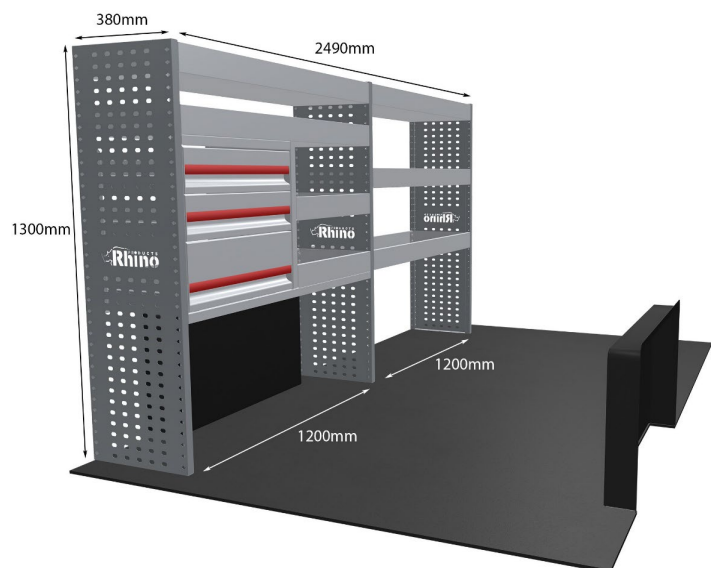

Anmerkungen:

DOPPELMODUL-EINHEIT

Artikelnummer **MR213-DS**

UPE ohne MwSt €2,106.13

Links/Rechts Links

Anzahl der Boxen 6

Montagesatz [FM306-2](#)

Gewichte (kg) 61.28