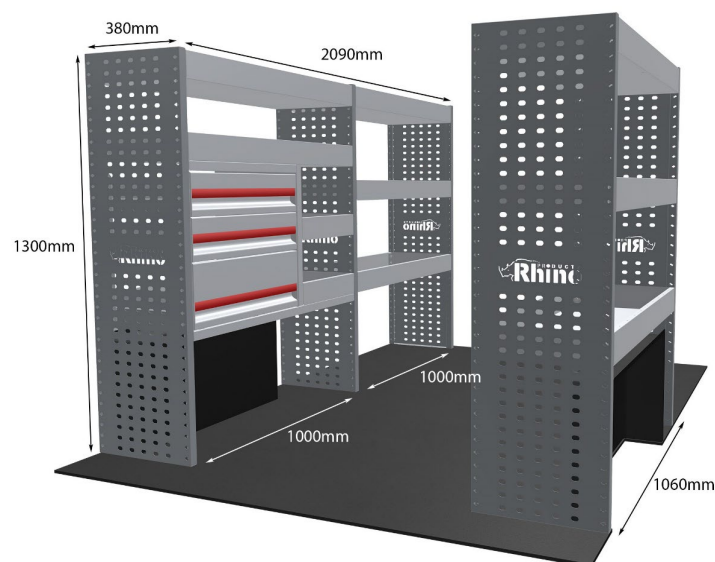

Anmerkungen:

DOPPELMODUL-EINHEIT

Artikelnummer	MR057-DS
UPE ohne MwSt	€1,979.98
Links/Rechts	Links
Anzahl der Boxen	6
Montagesatz	FM300-5
Gewichte (kg)	40.33

Anmerkungen:

KOMPLETTE KONFIGURATION - 3 MODULE