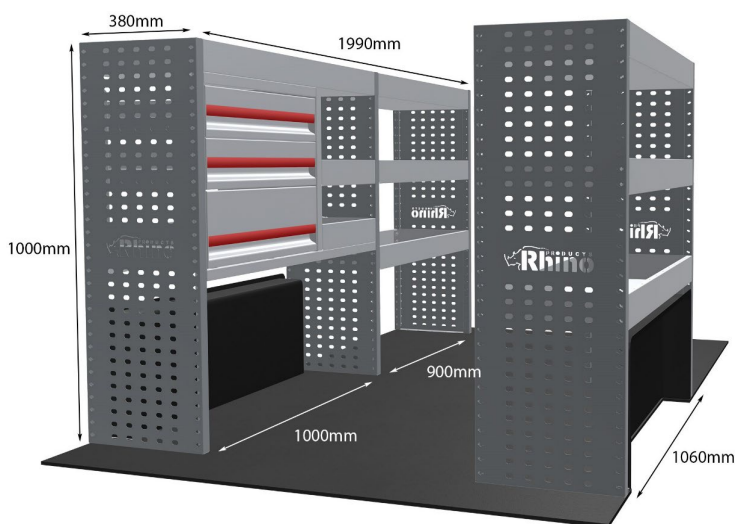

Anmerkungen:

DOPPELMODUL-EINHEIT

Artikelnummer	MR249-DS
UPE ohne MwSt	€1,769.73
Links/Rechts	Links
Anzahl der Boxen	6
Montagesatz	FM306-4
Gewichte (kg)	50.14

Anmerkungen:

KOMPLETTE KONFIGURATION - 3 MODULE