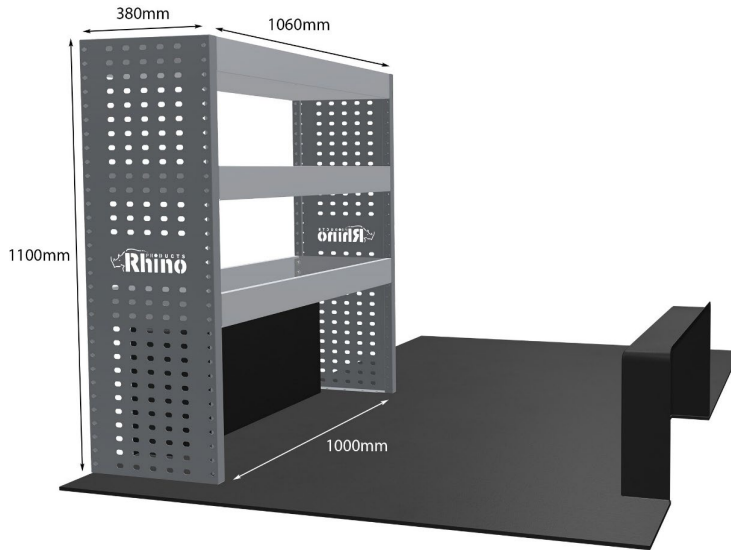

FORD: CUSTOM 2023- L1H1 NUR FACHBÖDENEINHEITEN

EINZELMODUL-EINHEIT

Artikelnummer **MR321**

UPE ohne MwSt €590.88

Links/Rechts Einer von beiden

Anzahl der Boxen 3

Montagesatz [FM315-4](#)

Gewichte (kg) 18.44

Anmerkungen: