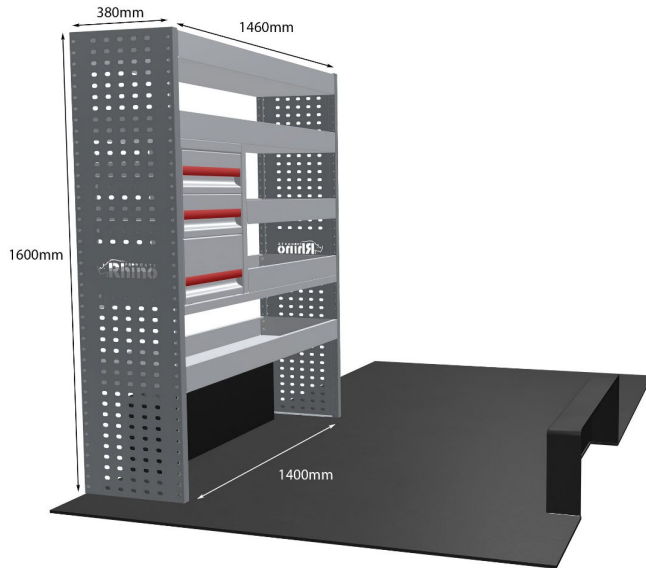

VOLKSWAGEN: CRAFTER 2017- L3H3 SCHUBLADEN- & FACHBODEN-EINHEITEN

EINZELMODUL-EINHEIT

Artikelnummer **MR277-DS**

UPE ohne MwSt €1,754.50

Links/Rechts Einer von beiden

Anzahl der Boxen 6

Montagesatz [FM313-11](#)

Gewichte (kg) 37.81

Anmerkungen: