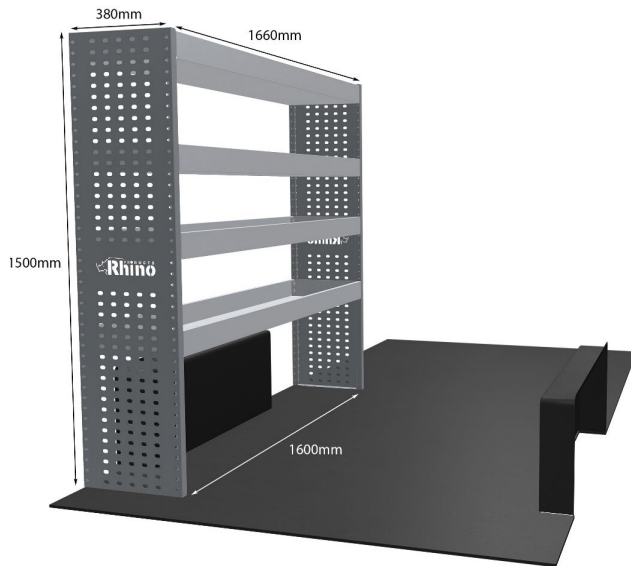

FORD: TRANSIT 2014- L3H2-H3 (RWD) NUR FACHBÖDENEINHEITEN

EINZELMODUL-EINHEIT

Artikelnummer	MR139
UPE ohne MwSt	€1,047.63
Links/Rechts	Einer von beiden
Anzahl der Boxen	3
Montagesatz	FM314-4
Gewichte (kg)	31.00

Anmerkungen: