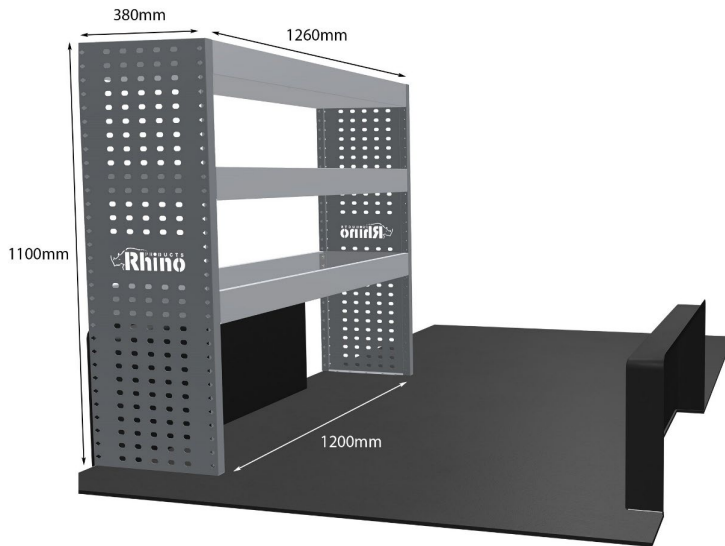

VOLKSWAGEN: T6 2015- L2H1 NUR FACHBÖDENEINHEITEN

EINZELMODUL-EINHEIT

Artikelnummer **MR049**

UPE ohne MwSt €667.00

Links/Rechts Einer von beiden

Anzahl der Boxen 4

Montagesatz [FM313-7](#)

Gewichte (kg) 18.44

Anmerkungen: