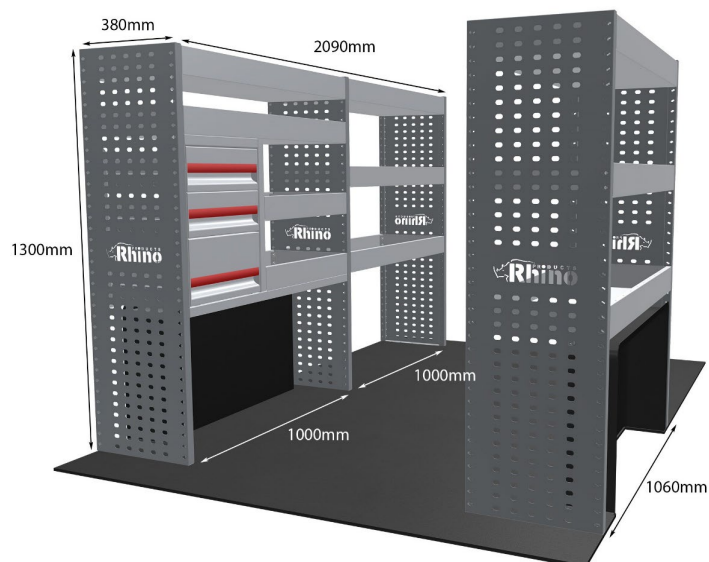

KOMPLETTE KONFIGURATION - 3 MODULE

Artikelnummer	MR203-DS
UPE ohne MwSt	€2,596.23
Links/Rechts	Beiden
Anzahl der Boxen	10
Montagesatz	FM313-9 & FM306-1
Gewichte (kg)	99.11

Anmerkungen:

Transportkosten je Einheit (unabhängig davon, ob es sich um eine Einzel-, Doppel-, Dreifach- oder komplette Konfiguration handelt): **NL/DE/BE = €35,00**, **LU/AU/FR/DK = €55,00**, Preise für alle anderen Regionen erhältlich auf Anfrage. Zubehör kann ohne Erhöhung der Transportkosten hinzugefügt werden, doch fallen bei Bestellungen unter €300,00 unsere Standard-Transportgebühren von €25,00 an.