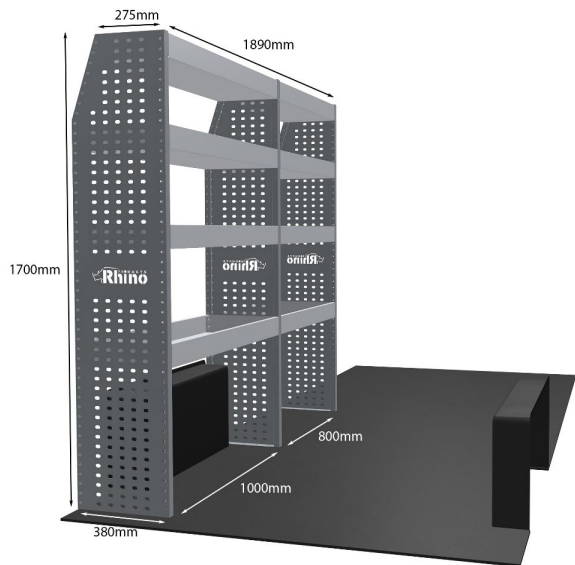

Gewichte (kg) 23.27

Anmerkungen:

DOPPELMODUL-EINHEIT

Artikelnummer **MR073**

UPE ohne MwSt €1,359.38

Links/Rechts Einer von beiden

Anzahl der Boxen 4

Montagesatz [FM300-8](#)