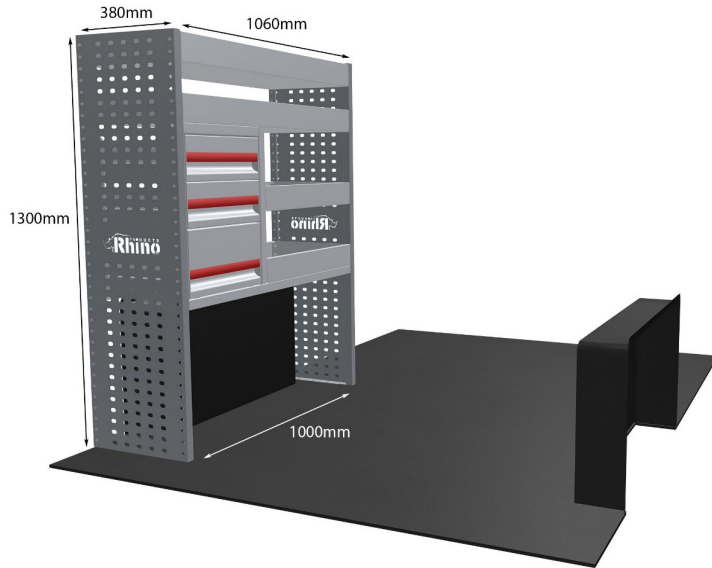

TOYOTA: PROACE MAX 2024- L1H1 SCHUBLADEN- & FACHBODEN-EINHEITEN

EINZELMODUL-EINHEIT

Artikelnummer	MR199-DS
UPE ohne MwSt	€1,526.85
Links/Rechts	Einer von beiden
Anzahl der Boxen	6
Montagesatz	FM313-9
Gewichte (kg)	42.33

Anmerkungen: