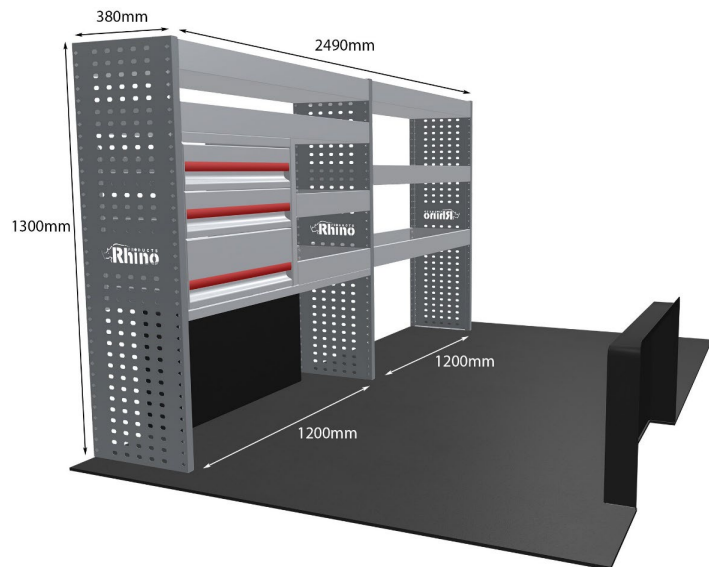

Gewichte (kg) 44.86

Anmerkungen:

DOPPELMODUL-EINHEIT

Artikelnummer **MR213-DS**

UPE ohne MwSt €2,106.13

Links/Rechts Links

Anzahl der Boxen 6

Montagesatz [FM306-2](#)