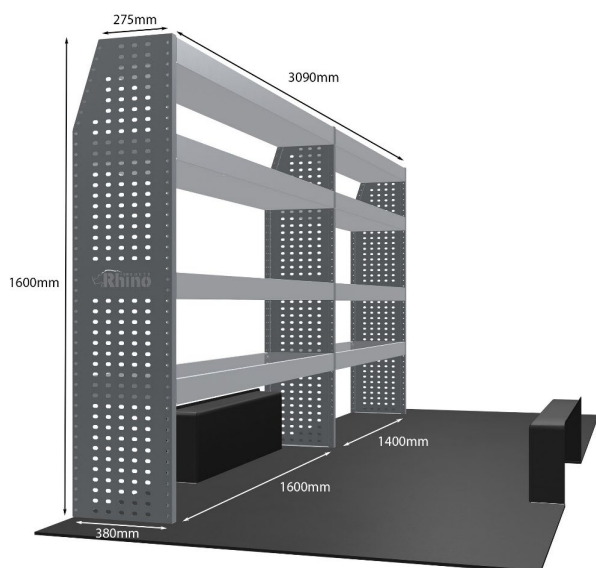

DOPPELMODUL-EINHEIT

Artikelnummer	MR081
UPE ohne MwSt	€1,917.63
Links/Rechts	Links
Anzahl der Boxen	4
Montagesatz	FM300-9
Gewichte (kg)	55.03

Anmerkungen: