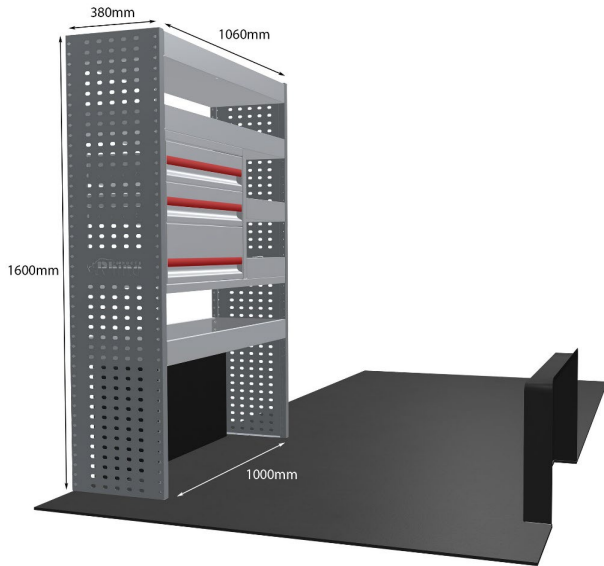

TOYOTA: PROACE MAX 2024- L3H2 SCHUBLADEN- & FACHBODEN-EINHEITEN (SEITE 1)

EINZELMODUL-EINHEIT

Artikelnummer **MR269-DS**

UPE ohne MwSt €1,704.48

Links/Rechts Rechts

Anzahl der Boxen 8

Montagesatz [FM304-5](#)

Gewichte (kg) 47.75

Anmerkungen: Nur Modul 1