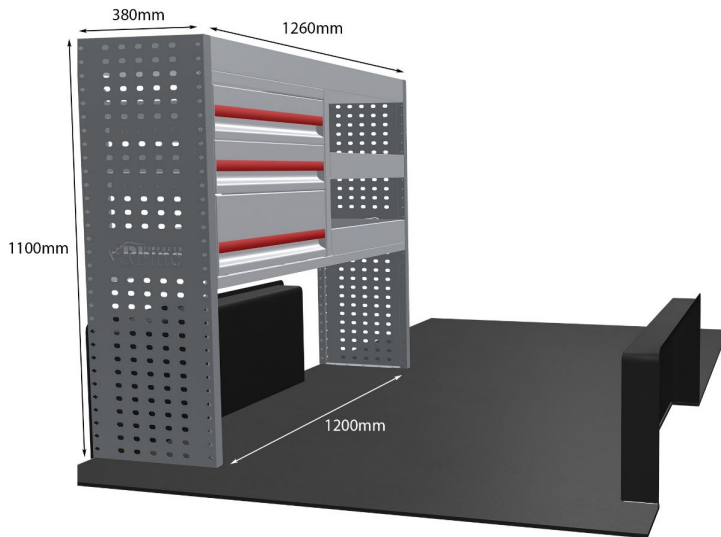

VOLKSWAGEN: T6 2015- L2H1 SCHUBLADEN- & FACHBODEN-EINHEITEN

EINZELMODUL-EINHEIT

Artikelnummer	MR049-DS
UPE ohne MwSt	€1,450.00
Links/Rechts	Einer von beiden
Anzahl der Boxen	4
Montagesatz	FM313-Z
Gewichte (kg)	47.75

Anmerkungen: