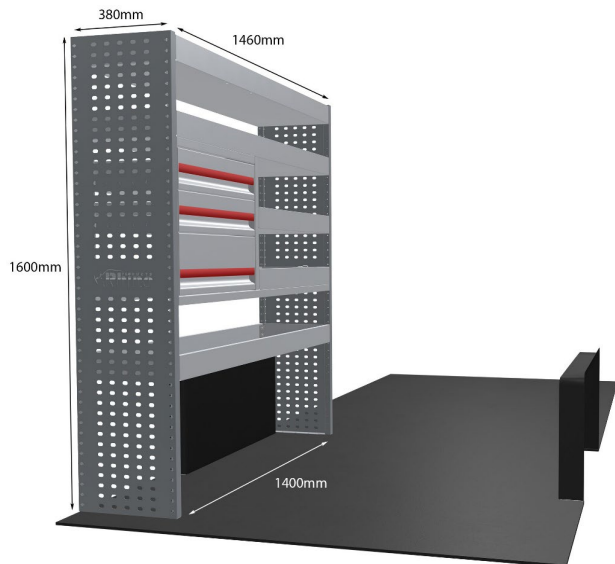

EINZELMODUL-EINHEIT

Artikelnummer	MR273-DS
UPE ohne MwSt	€1,932.13
Links/Rechts	Rechts
Anzahl der Boxen	8
Montagesatz	FM304-9
Gewichte (kg)	53.80
Anmerkungen:	Nur Modul 1