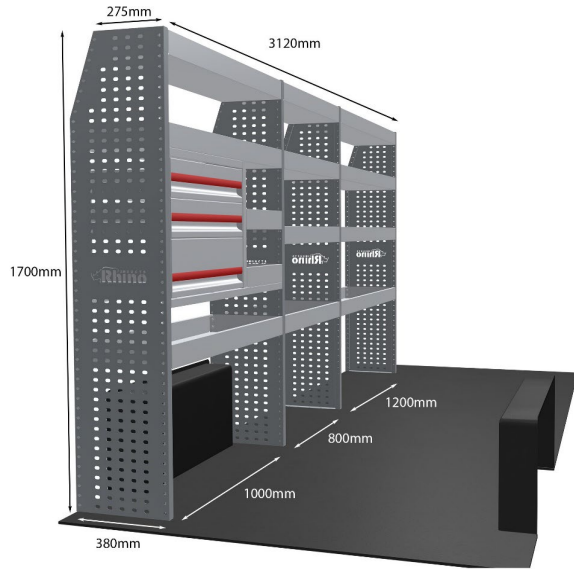

RENAULT: MASTER 2010- L3H2-H3 (FWD) SCHUBLADEN- & FACHBODEN-EINHEITEN (SEITE 2)

DREIFACHMODUL-EINHEIT

Artikelnummer	MR075-DS
UPE ohne MwSt	€2.868.10
Links/Rechts	Links
Anzahl der Boxen	14
Montagesatz	<u>FM303-7</u>
Gewichte (kg)	86.25

Anmerkungen: