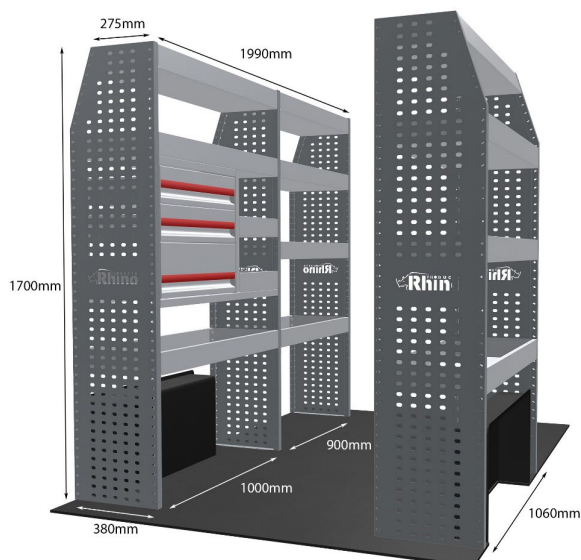

Gewichte (kg) 70.27

Anmerkungen:

KOMPLETTE KONFIGURATION - 3 MODULE

Artikelnummer **MR065-DS**

UPE ohne MwSt €3,118.23

Links/Rechts Beiden

Anzahl der Boxen 14

Montagesatz [FM303-4 & FM300-6](#)