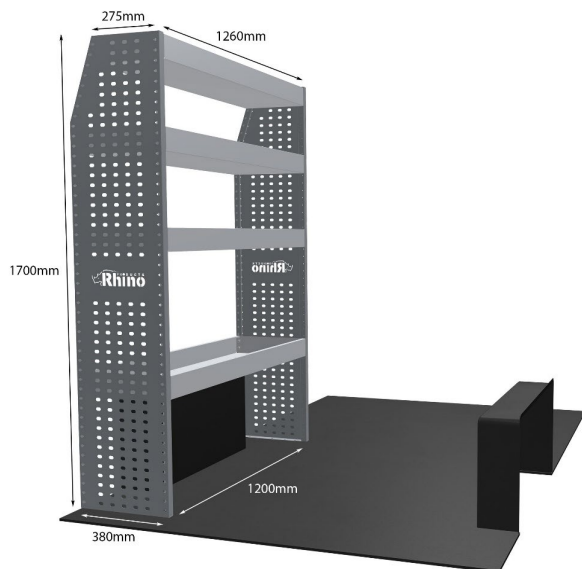

MERCEDES: SPRINTER 2018- L1H2 (FWD) NUR FACHBÖDENEINHEITEN

EINZELMODUL-EINHEIT

Artikelnummer **MR169**

UPE ohne MwSt €899.00

Links/Rechts Einer von beiden

Anzahl der Boxen 3

Montagesatz [FM303-12](#)

Gewichte (kg) 24.09

Anmerkungen: