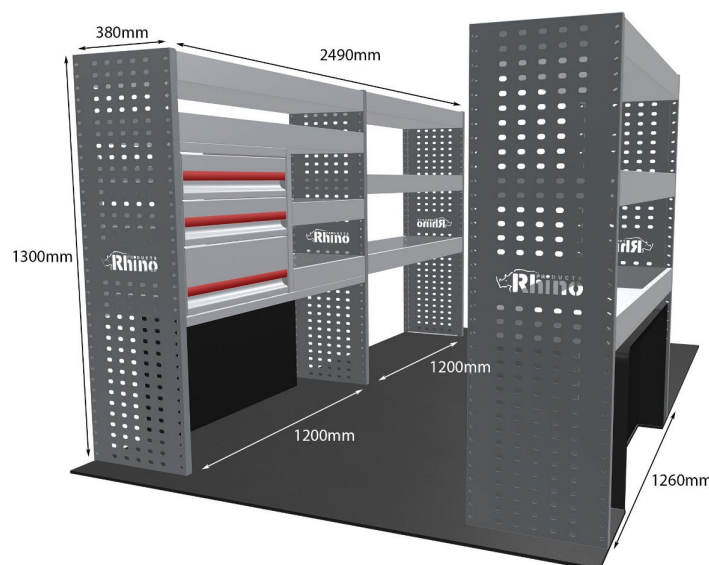

KOMPLETTE KONFIGURATION - 3 MODULE

Artikelnummer **MR215-DS**

UPE ohne MwSt €2,802.13

Links/Rechts Beiden

Anzahl der Boxen 10

Montagesatz [FM303-19](#) & [FM306-2](#)

Gewichte (kg) 106.14

Anmerkungen:

Transportkosten je Einheit (unabhängig davon, ob es sich um eine Einzel-, Doppel-, Dreifach- oder komplette Konfiguration handelt): **NL/DE/BE = €35,00**, **LU/AU/FR/DK = €55,00**, Preise für alle anderen Regionen erhältlich auf Anfrage. Zubehör kann ohne Erhöhung der Transportkosten hinzugefügt werden, doch fallen bei Bestellungen unter €300,00 unsere Standard-Transportgebühren von €25,00 an.