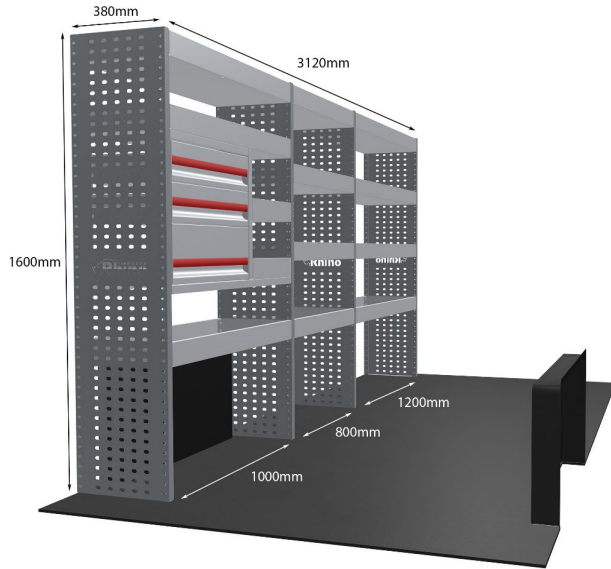

DREIFACHMODUL-EINHEIT

Artikelnummer	MR225-DS
UPE ohne MwSt	€2,882.60
Links/Rechts	Links
Anzahl der Boxen	14
Montagesatz	FM307-1
Gewichte (kg)	86.25

Anmerkungen: