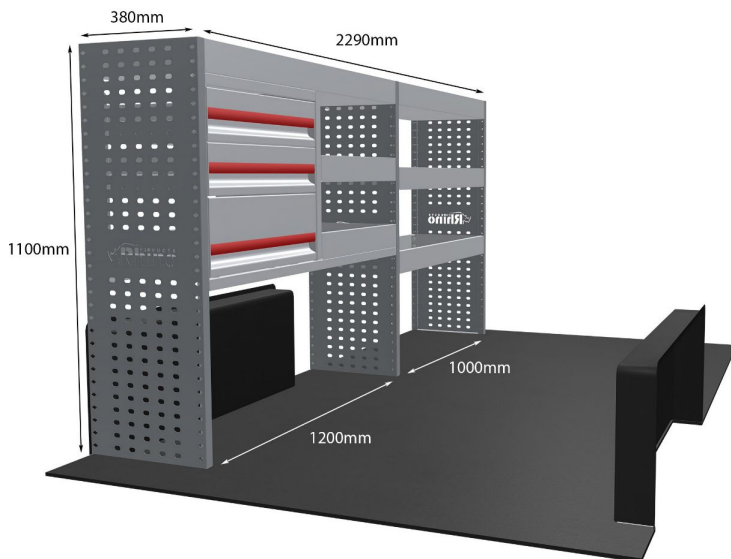

DOPPELMODUL-EINHEIT

Artikelnummer	MR021-DS
UPE ohne MwSt	€1,888.63
Links/Rechts	Links
Anzahl der Boxen	6
Montagesatz	FM300-4
Gewichte (kg)	51.76

Anmerkungen: