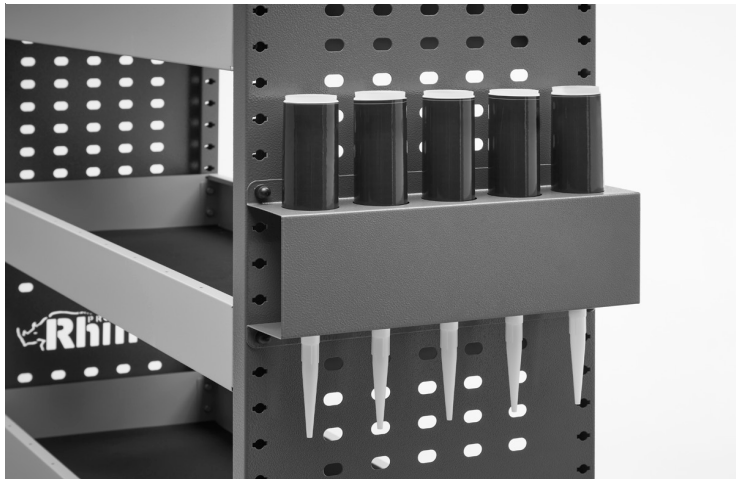

Sämtliche Zubehörteile sind verpackt & versandbereit verfügbar, wobei bei Bestellungen unter €300,00 Transportkosten von €25,00 anfallen.

KARTUSCHENHALTER - 5 KARTUSCHEN

Artikelnummer	AC1
Anmerkungen	Nicht geeignet, wenn nahe den Hecktüren der folgenden Fahrzeuge platziert: Citroen Jumpy 2016-, Peugeot Expert 2016-, Toyota ProAce 2016-, Opel Vivaro 2019-, Fiat Scudo 2021-
Gewichte (kg)	0.05
EAN-Kode	5056481007538
UPE ohne MwSt	€43.50