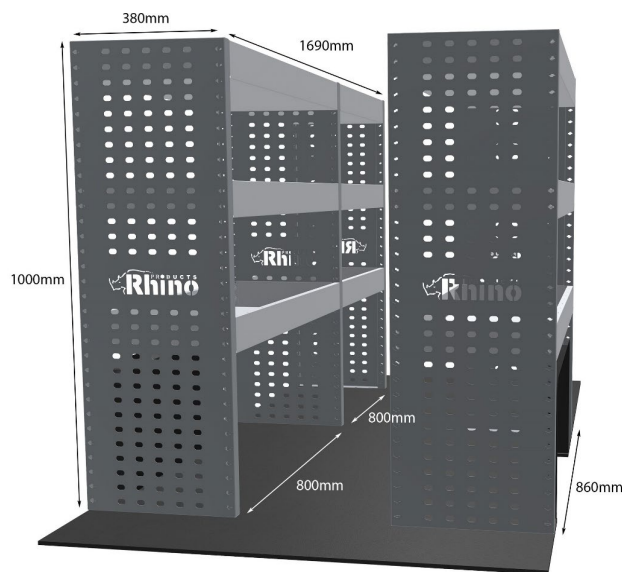

Anmerkungen:

KOMPLETTE KONFIGURATION - 3 MODULE

Artikelnummer	MR319
UPE ohne MwSt	€1,460.88
Links/Rechts	Beiden
Anzahl der Boxen	7
Montagesatz	FM311-3 & FM310-2
Gewichte (kg)	45.39

Anmerkungen: Satz nur für Doppelschiebetüren