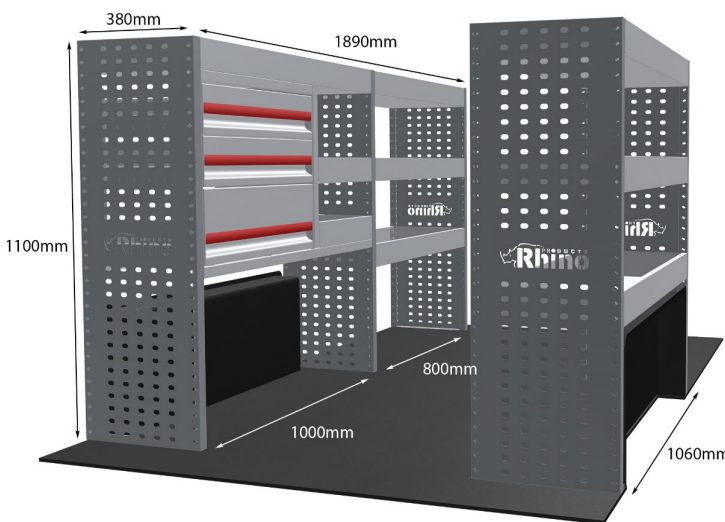

Anmerkungen:

DOPPELMODUL-EINHEIT

Artikelnummer	MR015-DS
UPE ohne MwSt	€1,791.48
Links/Rechts	Links
Anzahl der Boxen	6
Montagesatz	FM300-3
Gewichte (kg)	53.48

Anmerkungen:

KOMPLETTE KONFIGURATION - 3 MODULE