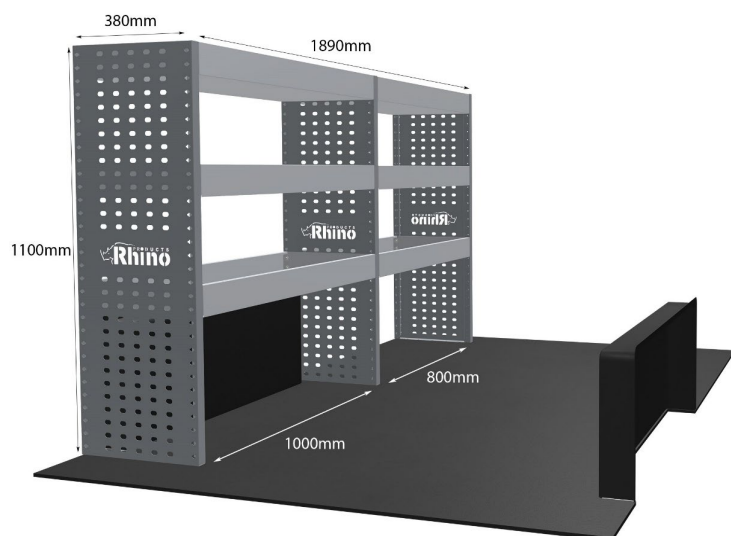

Anmerkungen:

DOPPELMODUL-EINHEIT

Artikelnummer **MR015**

UPE ohne MwSt €996.88

Links/Rechts Links

Anzahl der Boxen 4

Montagesatz [FM300-3](#)

Gewichte (kg) 27.28