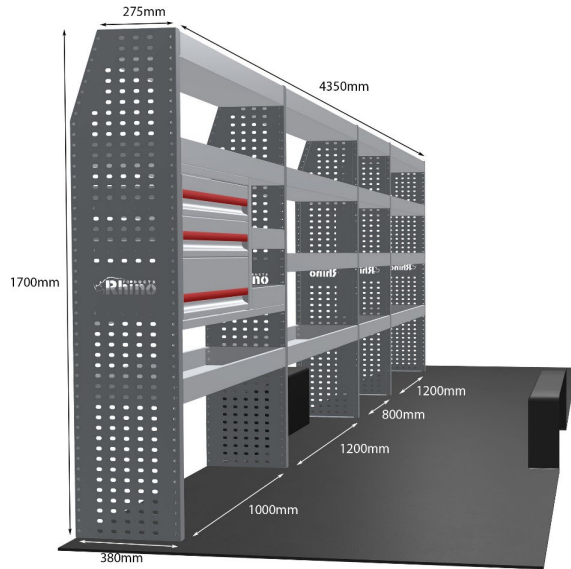

MERCEDES: SPRINTER 2018- L4H2-H3 (RWD) SCHUBLADEN- & FACHBODEN-EINHEITEN (SEITE 2)

VIERFACHMODUL-EINHEIT

Artikelnummer **MR195-DS**

UPE ohne MwSt €3,585.85

Links/Rechts Links

Anzahl der Boxen 16

Montagesatz FM300-16 & FM303-17

Gewichte (kg) 107.05

Anmerkungen: