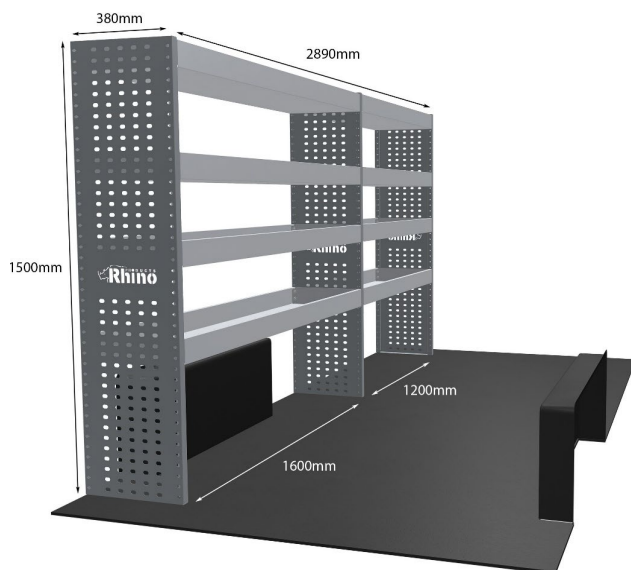

DOPPELMODUL-EINHEIT

Artikelnummer	MR141
UPE ohne MwSt	€1,700.13
Links/Rechts	Links
Anzahl der Boxen	4
Montagesatz	FM304-4
Gewichte (kg)	52.26

Anmerkungen: