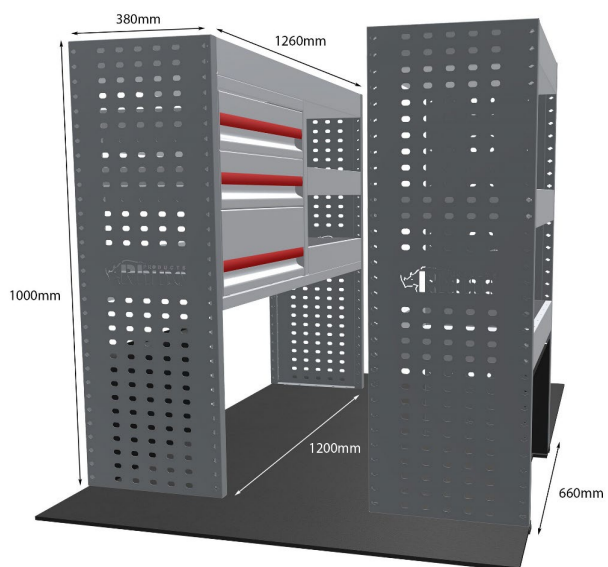

KOMPLETTE KONFIGURATION - 2 MODULE

Artikelnummer **MR307-DS**

UPE ohne MwSt €1,972.00

Links/Rechts Beiden

Anzahl der Boxen 8

Montagesatz FM311-1 & FM310-1

Gewichte (kg) 75.43

Anmerkungen: Satz nur für Doppelschiebetüren