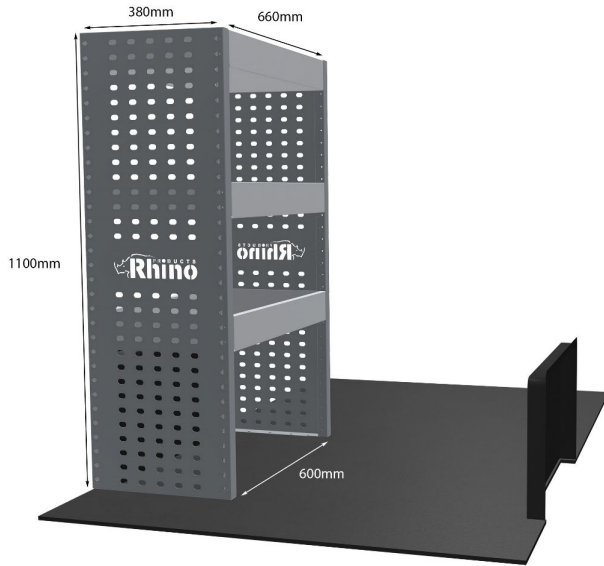

FIAT: DOBLO 2022- L1H1 NUR FACHBÖDENEINHEITEN

EINZELMODUL-EINHEIT

Artikelnummer **MR253**

UPE ohne MwSt €525.63

Links/Rechts Einer von beiden

Anzahl der Boxen 3

Montagesatz [FM315-2](#)

Gewichte (kg) 16.45

Anmerkungen: