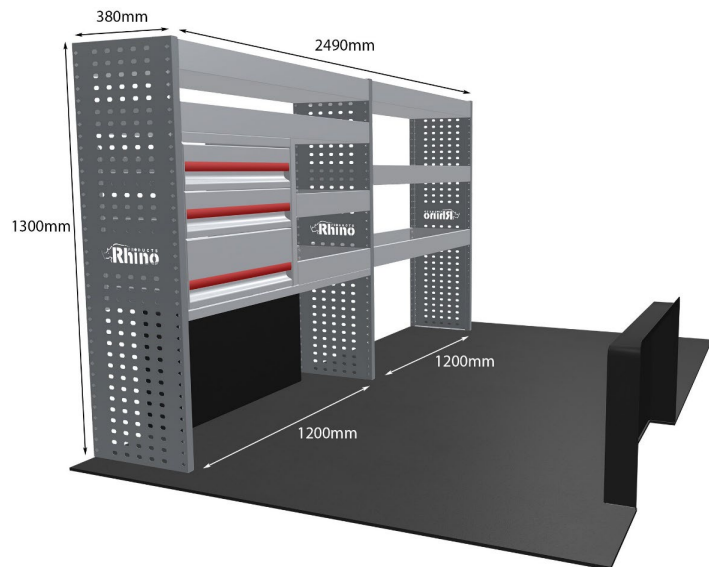

DOPPELMODUL-EINHEIT

Artikelnummer **MR213-DS**

UPE ohne MwSt €2,106.13

Links/Rechts Links

Anzahl der Boxen 6

Montagesatz [FM306-2](#)

Gewichte (kg) 61.28

Anmerkungen: