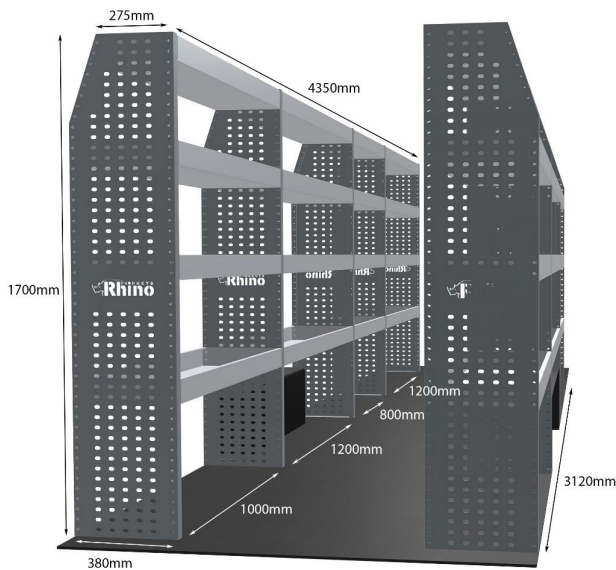

KOMPLETTE KONFIGURATION - 7 MODULE

Artikelnummer	MR197
UPE ohne MwSt	€4.110.75
Links/Rechts	Beiden
Anzahl der Boxen	13
Montagesatz	<u>FM300-16 & FM303-17 & FM303-18 & FM315-1</u>
Gewichte (kg)	102.51

Anmerkungen: