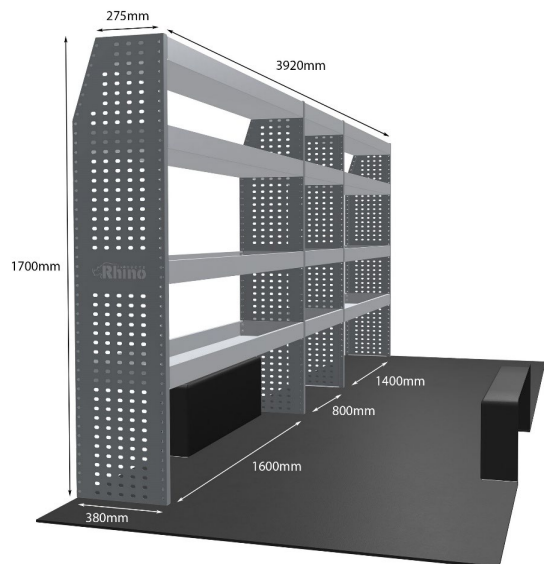

DREIFACHMODUL-EINHEIT

Artikelnummer	MR189
UPE ohne MwSt	€1,761.75
Links/Rechts	Links
Anzahl der Boxen	6
Montagesatz	<u>FM303-16</u>
Gewichte (kg)	65.90

Anmerkungen: