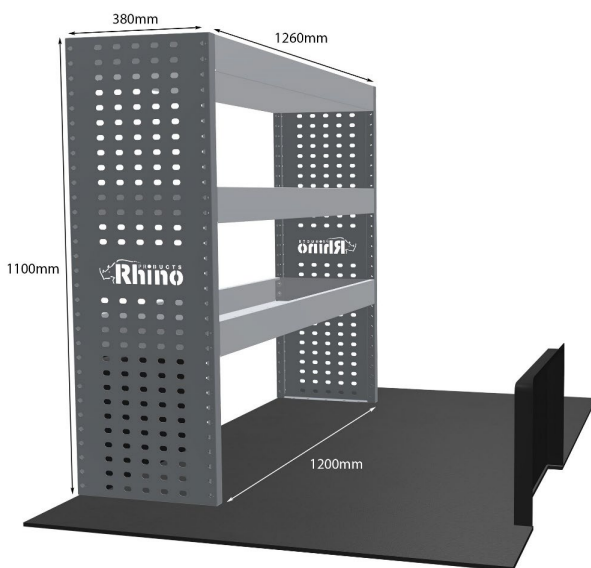

EINZELMODUL-EINHEIT

Artikelnummer **MR255**

UPE ohne MwSt €645.25

Links/Rechts Links

Anzahl der Boxen 3

Montagesatz [FM309-1](#)

Gewichte (kg) 20.46

Anmerkungen:

Transportkosten je Einheit (unabhängig davon, ob es sich um eine Einzel-, Doppel-, Dreifach- oder komplette Konfiguration handelt): **NL/DE/BE = €35,00**, **LU/AU/FR/DK = €55,00**, Preise für alle anderen Regionen erhältlich auf Anfrage. Zubehör kann ohne Erhöhung der Transportkosten hinzugefügt werden, doch fallen bei Bestellungen unter €300,00 unsere Standard-Transportgebühren von €25,00 an.