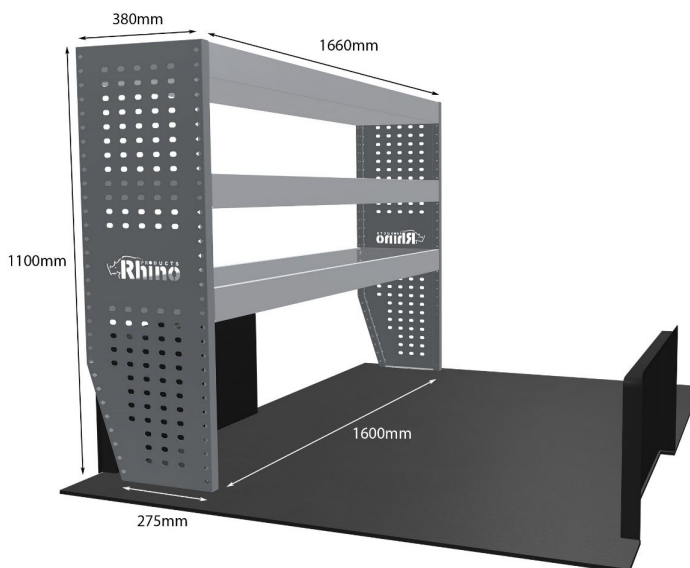

OPEL: VIVARO 2019- L1H1 NUR FACHBÖDENEINHEITEN

EINZELMODUL-EINHEIT

Artikelnummer	MR025
UPE ohne MwSt	€572.75
Links/Rechts	Einer von beiden
Anzahl der Boxen	3
Montagesatz	FM313-3
Gewichte (kg)	14.10

Anmerkungen: