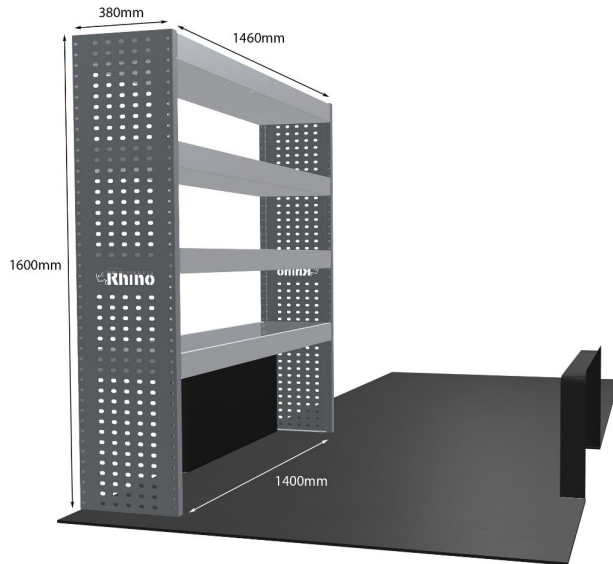

Anmerkungen:

KOMPLETTE KONFIGURATION - 5 MODULE

Artikelnummer	MR233
UPE ohne MwSt	€3,306.00
Links/Rechts	Beiden
Anzahl der Boxen	10
Montagesatz	FM304-8 & FM307-2
Gewichte (kg)	97.40

Anmerkungen:

Transportkosten je Einheit (unabhängig davon, ob es sich um eine Einzel-, Doppel-, Dreifach- oder komplette Konfiguration handelt): **NL/DE/BE = €35,00**, **LU/AU/FR/DK = €55,00**, Preise für alle anderen Regionen erhältlich auf Anfrage. Zubehör kann ohne Erhöhung der Transportkosten hinzugefügt werden, doch fallen bei Bestellungen unter €300,00 unsere Standard-Transportgebühren von €25,00 an.