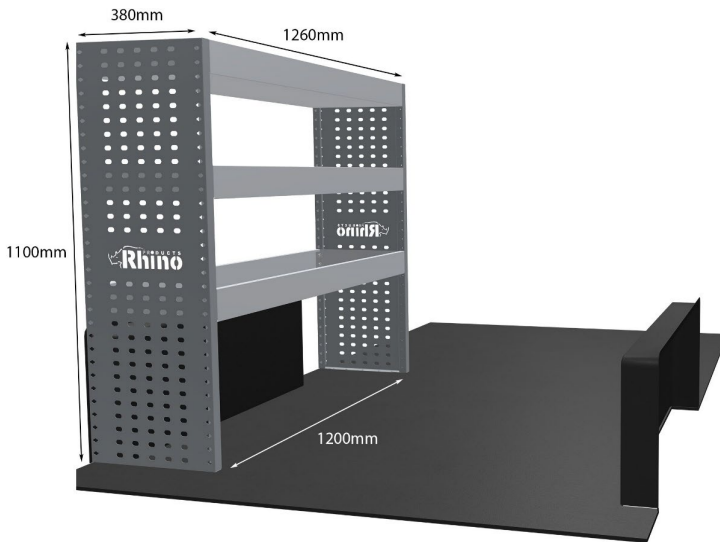

FORD: CONNECT 2012-2022 L1H1 NUR FACHBÖDENEINHEITEN

EINZELMODUL-EINHEIT

Artikelnummer **MR341**

UPE ohne MwSt **€659.75**

Links/Rechts **Links**

Anzahl der Boxen **3**

Montagesatz **FM312-2**

Gewichte (kg) **21.65**

Anmerkungen:

Transportkosten je Einheit (unabhängig davon, ob es sich um eine Einzel-, Doppel-, Dreifach- oder komplette Konfiguration handelt): **NL/DE/BE = €35,00**, **LU/AU/FR/DK = €55,00**, Preise für alle anderen Regionen erhältlich auf Anfrage. Zubehör kann ohne Erhöhung der Transportkosten hinzugefügt werden, doch fallen bei Bestellungen unter €300,00 unsere Standard-Transportgebühren von €25,00 an.