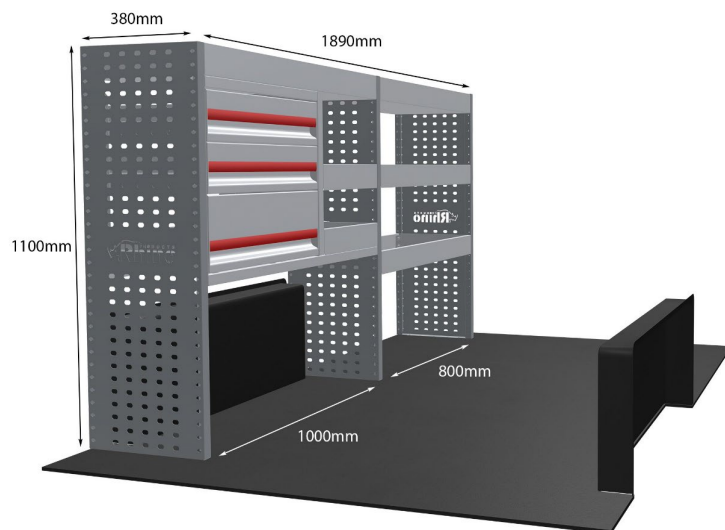

DOPPELMODUL-EINHEIT

Artikelnummer **MR015-DS**

UPE ohne MwSt €1,791.48

Links/Rechts Links

Anzahl der Boxen 6

Montagesatz [FM300-3](#)

Gewichte (kg) 53.48

Anmerkungen: