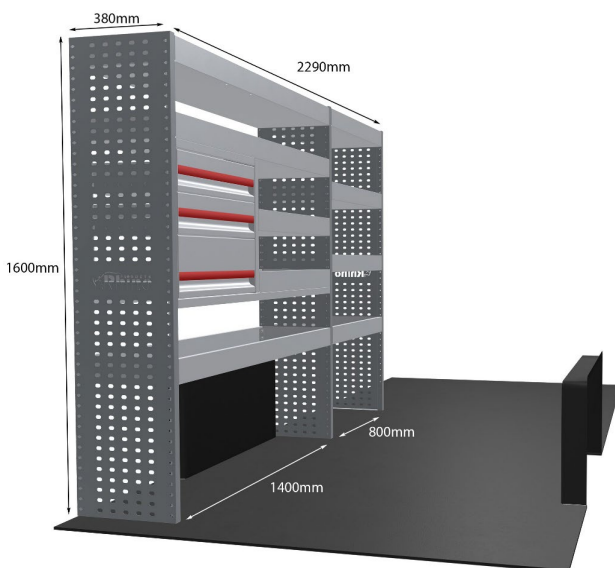

Anmerkungen:

EINZELMODUL-EINHEIT

Artikelnummer	MR273-DS
UPE ohne MwSt	€1,932.13
Links/Rechts	Rechts
Anzahl der Boxen	8
Montagesatz	FM304-9
Gewichte (kg)	53.80
Anmerkungen:	Nur Modul 1

DOPPELMODUL-EINHEIT