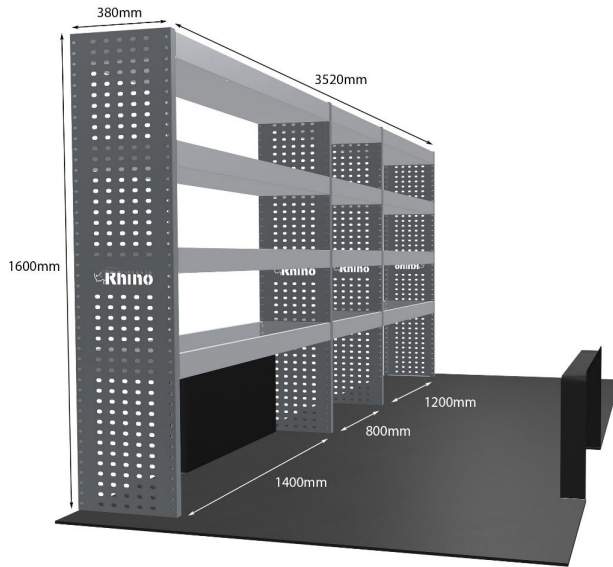

PEUGEOT: BOXER 2006- L4H2 NUR FACHBÖDENEINHEITEN (SEITE 2)

DREIFACHMODUL-EINHEIT

Artikelnummer	MR237
UPE ohne MwSt	€2,247.50
Links/Rechts	Links
Anzahl der Boxen	6
Montagesatz	FM307-3
Gewichte (kg)	57.45

Anmerkungen: