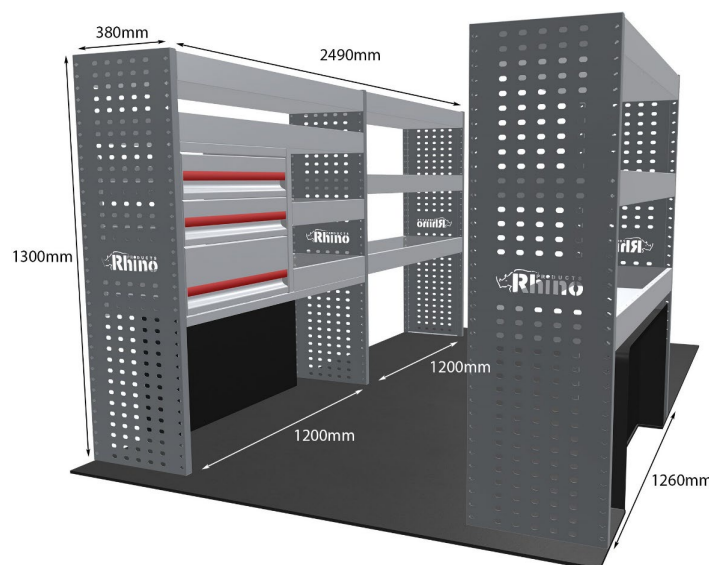

KOMPLETTE KONFIGURATION - 3 MODULE

Artikelnummer	MR215-DS
UPE ohne MwSt	€2,802.13
Links/Rechts	Beiden
Anzahl der Boxen	10
Montagesatz	FM303-19 & FM306-2
Gewichte (kg)	106.14

Anmerkungen:

Transportkosten je Einheit (unabhängig davon, ob es sich um eine Einzel-, Doppel-, Dreifach- oder komplette Konfiguration handelt): **NL/DE/BE = €35,00**, **LU/AU/FR/DK = €55,00**, Preise für alle anderen Regionen erhältlich auf Anfrage. Zubehör kann ohne Erhöhung der Transportkosten hinzugefügt werden, doch fallen bei Bestellungen unter €300,00 unsere Standard-Transportgebühren von €25,00 an.