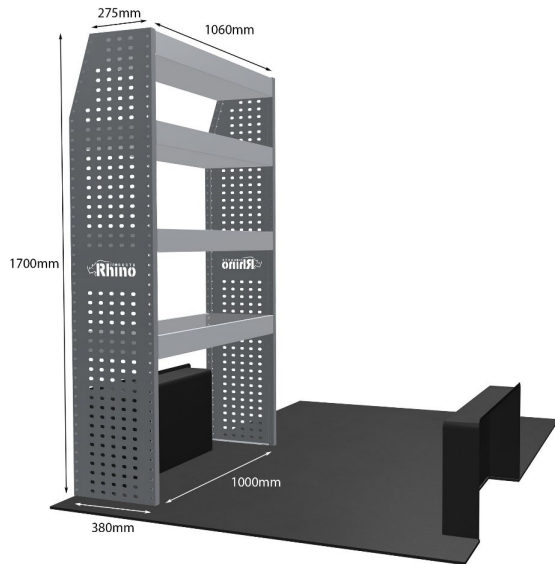

OPEL: MOVANO 2010 - 2020 L1H2 (FWD) NUR FACHBÖDENEINHEITEN

EINZELMODUL-EINHEIT

Artikelnummer	MR061
UPE ohne MwSt	€826.50
Links/Rechts	Einer von beiden
Anzahl der Boxen	3
Montagesatz	FM303-4
Gewichte (kg)	24.58

Anmerkungen: