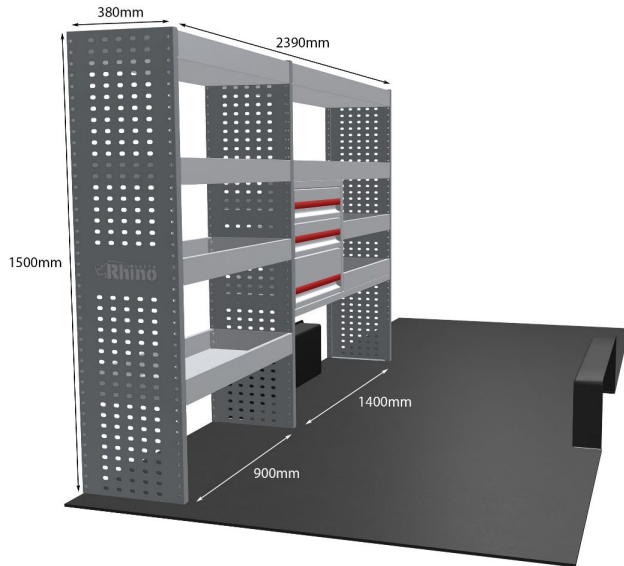

Anmerkungen:

FORD: TRANSIT 2014- L4H3 (RWD) SCHUBLADEN- & FACHBODEN-EINHEITEN

DOPPELMODUL-EINHEIT

Artikelnummer **MR157-DS**

UPE ohne MwSt €2.276.50

Links/Rechts Einer von beiden

Anzahl der Boxen 8

Montagesatz [FM305-1](#)