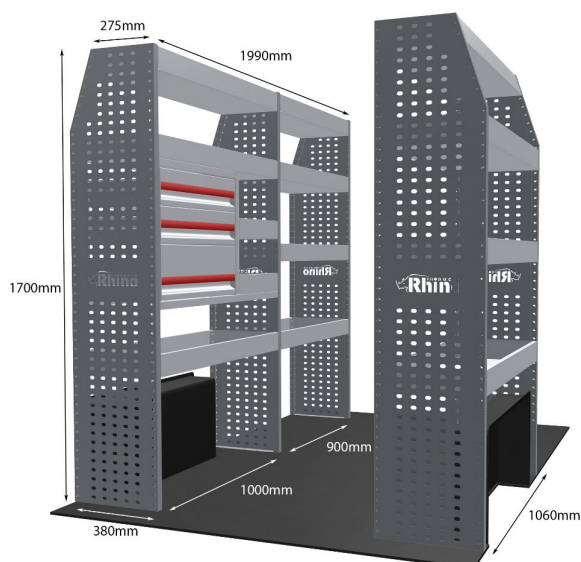

KOMPLETTE KONFIGURATION - 3 MODULE

Artikelnummer	MR065-DS
UPE ohne MwSt	€3,118.23
Links/Rechts	Beiden
Anzahl der Boxen	14
Montagesatz	FM303-4 & FM300-6
Gewichte (kg)	124.05

Anmerkungen:

Transportkosten je Einheit (unabhängig davon, ob es sich um eine Einzel-, Doppel-, Dreifach- oder komplette Konfiguration handelt): **NL/DE/BE = €35,00**, **LU/AU/FR/DK = €55,00**, Preise für alle anderen Regionen erhältlich auf Anfrage. Zubehör kann ohne Erhöhung der Transportkosten hinzugefügt werden, doch fallen bei Bestellungen unter €300,00 unsere Standard-Transportgebühren von €25,00 an.