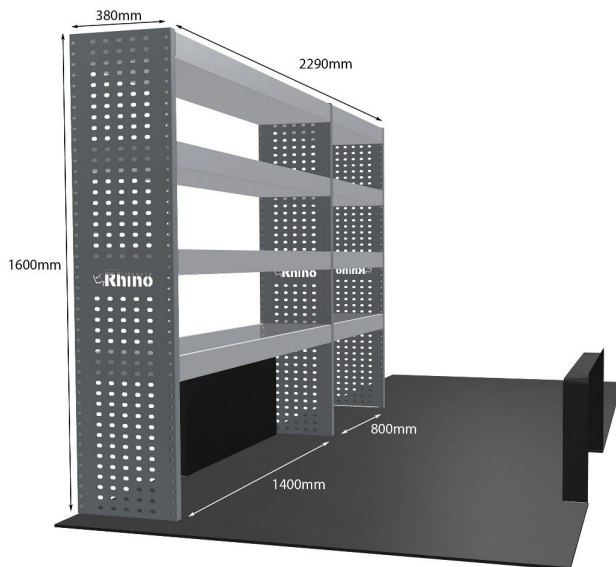

DOPPELMODUL-EINHEIT

Artikelnummer	MR235
UPE ohne MwSt	€1,569.63
Links/Rechts	Einer von beiden
Anzahl der Boxen	4
Montagesatz	FM304-10
Gewichte (kg)	41.15
Anmerkungen: