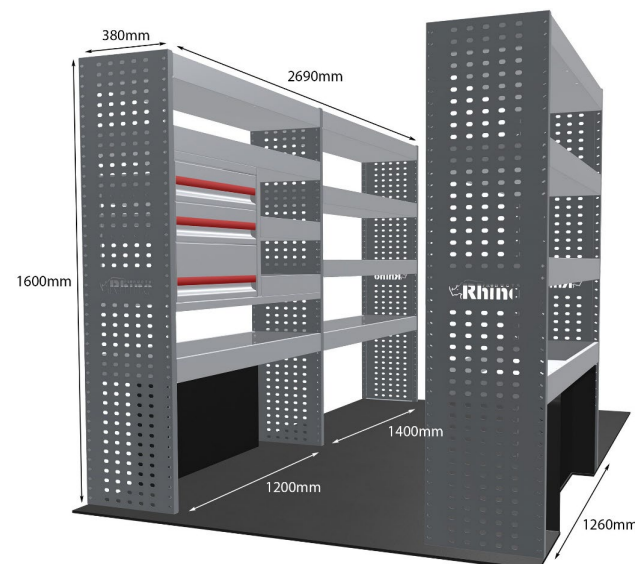

KOMPLETTE KONFIGURATION - 3 MODULE

Artikelnummer **MR221-DS**

UPE ohne MwSt €3,509.00

Links/Rechts Beiden

Anzahl der Boxen 12

Montagesatz [FM303-20 & FM306-3](#)

Gewichte (kg) 125.59

Anmerkungen:

Transportkosten je Einheit (unabhängig davon, ob es sich um eine Einzel-, Doppel-, Dreifach- oder komplette Konfiguration handelt): **NL/DE/BE = €35,00**, **LU/AU/ FR/DK = €55,00**, Preise für alle anderen Regionen erhältlich auf Anfrage. Zubehör kann ohne Erhöhung der Transportkosten hinzugefügt werden, doch fallen bei Bestellungen unter €300,00 unsere Standard-Transportgebühren von €25,00 an.