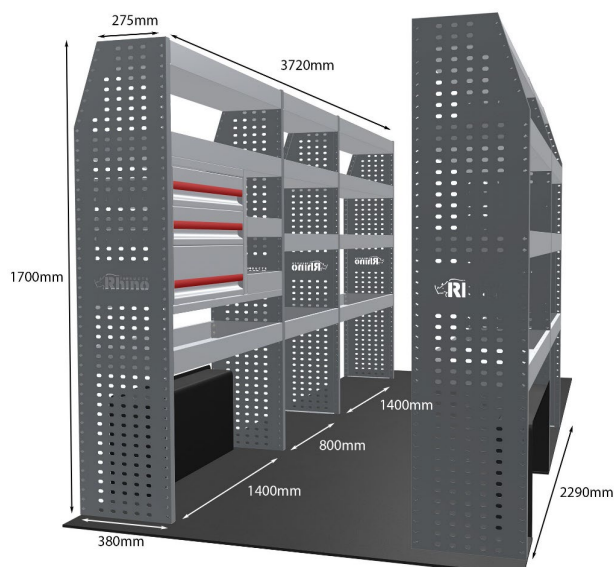

KOMPLETTE KONFIGURATION - 5 MODULE

Artikelnummer	MR289-DS
UPE ohne MwSt	€4,745.13
Links/Rechts	Beiden
Anzahl der Boxen	20
Montagesatz	<u>FM300-17 & FM303-22</u>
Gewichte (kg)	118.47

Anmerkungen: