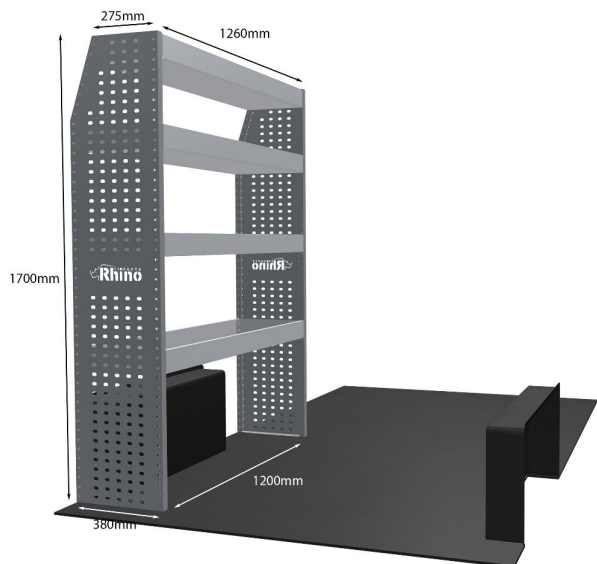

NISSAN: NV400 (INTERSTAR) 2010- L2H2-H3 (FWD) NUR FACHBÖDENEINHEITEN

EINZELMODUL-EINHEIT

Artikelnummer **MR067**

UPE ohne MwSt €899.00

Links/Rechts Einer von beiden

Anzahl der Boxen 3

Montagesatz [FM303-5](#)

Gewichte (kg) 27.35

Anmerkungen: