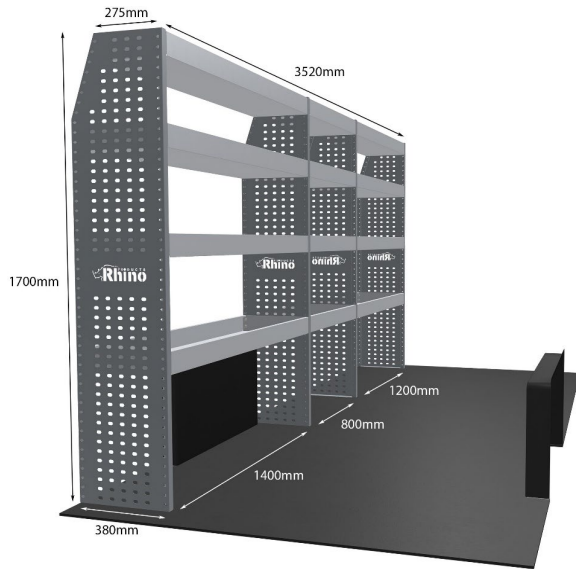

Anmerkungen:

EINZELMODUL-EINHEIT

Artikelnummer	MR275
UPE ohne MwSt	€1,069.38
Links/Rechts	Rechts
Anzahl der Boxen	3
Montagesatz	FM304-11
Gewichte (kg)	27.21
Anmerkungen:	Nur Modul 1

DOPPELMODUL-EINHEIT

Artikelnummer	MR241
UPE ohne MwSt	€1,573.25
Links/Rechts	Einer von beiden
Anzahl der Boxen	4
Montagesatz	FM304-12
Gewichte (kg)	42.75
Anmerkungen:	