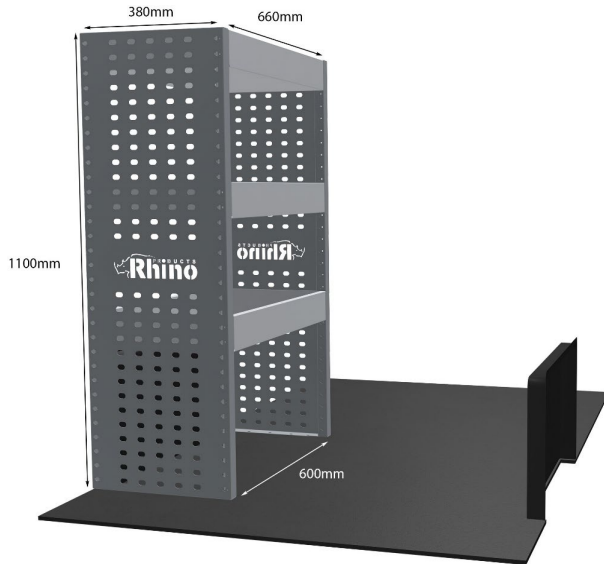

CITROEN: BERLINGO 2018- L1H1 NUR FACHBÖDENEINHEITEN

EINZELMODUL-EINHEIT

Artikelnummer **MR253**

UPE ohne MwSt €525.63

Links/Rechts Einer von beiden

Anzahl der Boxen 3

Montagesatz [FM315-2](#)

Gewichte (kg) 16.45

Anmerkungen: