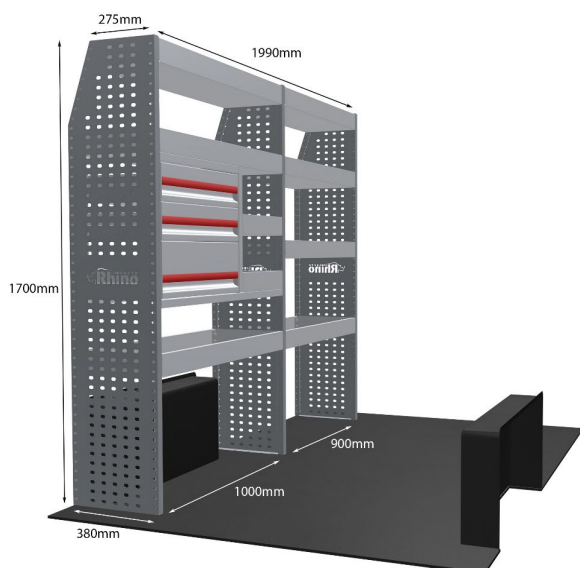

DOPPELMODUL-EINHEIT

Artikelnummer	MR063-DS
UPE ohne MwSt	€2,291.73
Links/Rechts	Links
Anzahl der Boxen	10
Montagesatz	FM300-6
Gewichte (kg)	70.27

Anmerkungen: