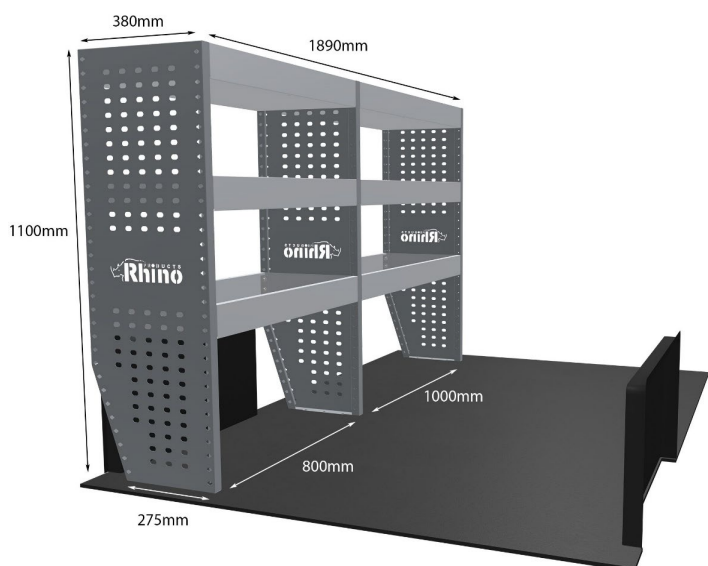

EINZELMODUL-EINHEIT

Artikelnummer **MR031**

UPE ohne MwSt €572.75

Links/Rechts Einer von beiden

Anzahl der Boxen 3

Montagesatz [FM313-4](#)

Gewichte (kg) 15.55

Anmerkungen: