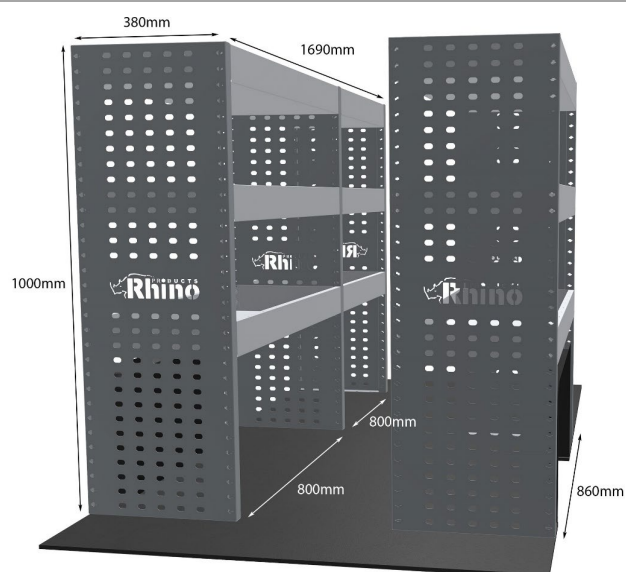

KOMPLETTE KONFIGURATION - 3 MODULE

Artikelnummer **MR317**

UPE ohne MwSt €1,460.88

Links/Rechts Beiden

Anzahl der Boxen 7

Montagesatz [FM311-3 & FM311-4](#)

Gewichte (kg) 45.27

Anmerkungen: