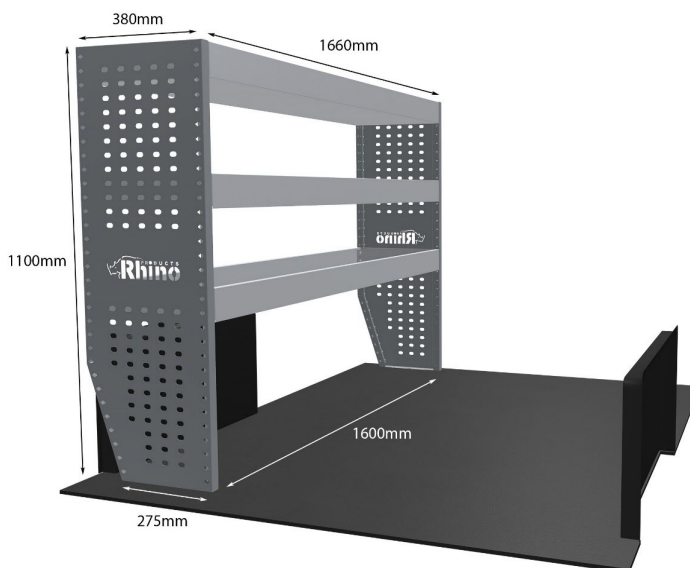

EINZELMODUL-EINHEIT

Artikelnummer	MR027
UPE ohne MwSt	€855.50
Links/Rechts	Einer von beiden
Anzahl der Boxen	3
Montagesatz	FM301-1
Gewichte (kg)	20.70

Anmerkungen:

Diese Konfiguration kann technisch auf beiden Seiten des Kleintransporters montiert werden, da sie an der Spundwand befestigt wird, doch empfehlen wir standardmäßig die linke Seite.