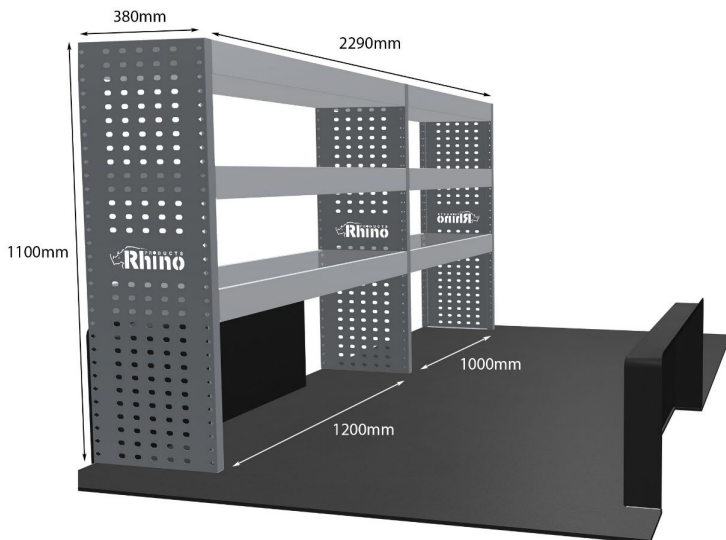

Anmerkungen:

DOPPELMODUL-EINHEIT

Artikelnummer **MR051**

UPE ohne MwSt €1,091.13

Links/Rechts Links

Anzahl der Boxen 6

Montagesatz [FM302-2](#)

Gewichte (kg) 46.14