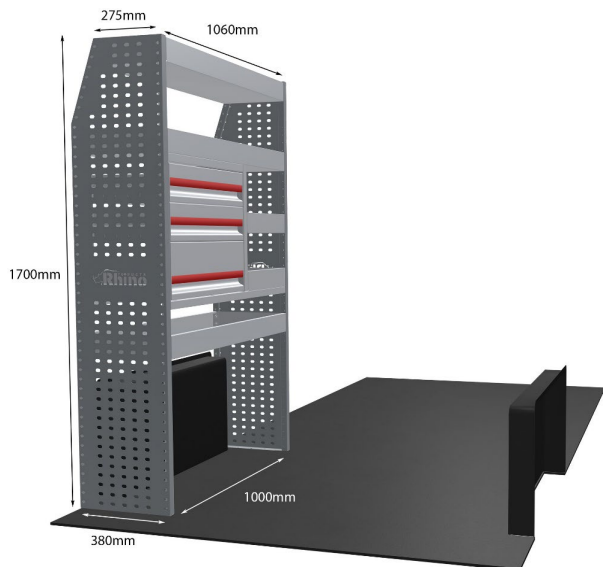

Anmerkungen:

KOMPLETTE KONFIGURATION - 5 MODULE

Artikelnummer	MR233
UPE ohne MwSt	€3,306.00
Links/Rechts	Beiden
Anzahl der Boxen	10
Montagesatz	<u>FM304-8 & FM307-2</u>
Gewichte (kg)	97.40

Anmerkungen:

EINZELMODUL-EINHEIT