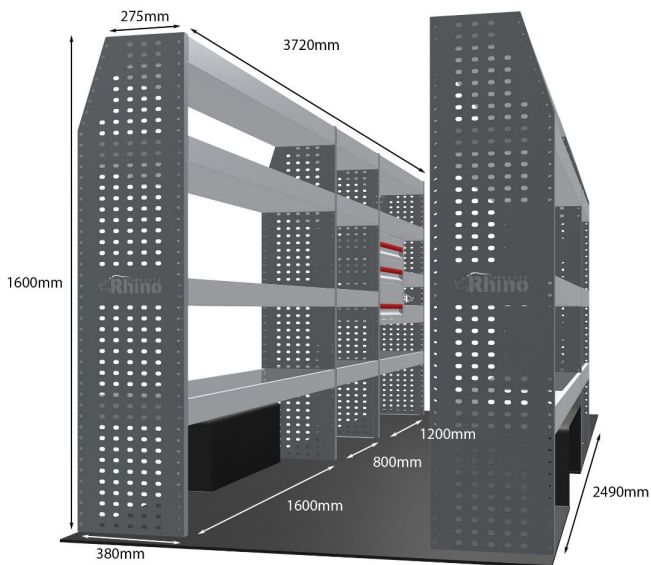

KOMPLETTE KONFIGURATION - 3 MODULE

Artikelnummer	MR101-DS
UPE ohne MwSt	€4,795.88
Links/Rechts	Beiden
Anzahl der Boxen	20
Montagesatz	FM300-10 & FM303-10
Gewichte (kg)	89.51

Anmerkungen:

Transportkosten je Einheit (unabhängig davon, ob es sich um eine Einzel-, Doppel-, Dreifach- oder komplette Konfiguration handelt): **NL/DE/BE = €35,00**, **LU/AU/FR/DK = €55,00**, Preise für alle anderen Regionen erhältlich auf Anfrage. Zubehör kann ohne Erhöhung der Transportkosten hinzugefügt werden, doch fallen bei Bestellungen unter €300,00 unsere Standard-Transportgebühren von €25,00 an.