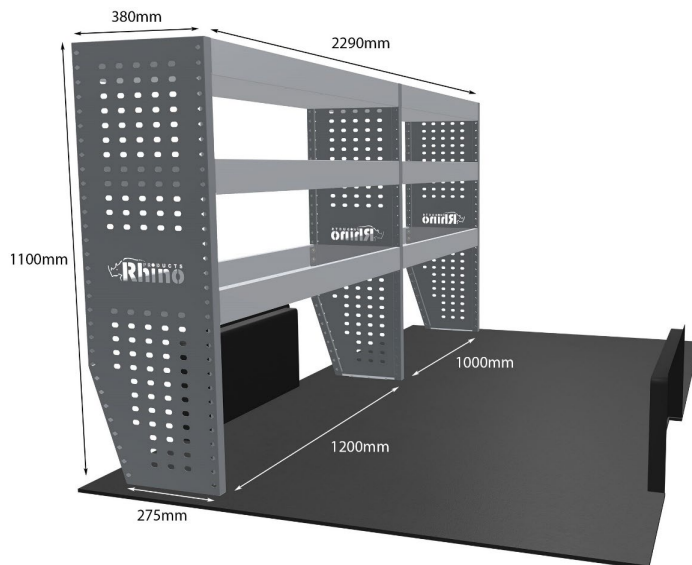

DOPPELMODUL-EINHEIT

Artikelnummer **MR039**

UPE ohne MwSt €1,112.88

Links/Rechts Links

Anzahl der Boxen 4

Montagesatz [FM301-3](#)

Gewichte (kg) 32.46

Anmerkungen:

Diese Konfiguration kann technisch auf beiden Seiten des Kleintransporters montiert werden, da sie an der Spundwand befestigt wird, doch empfehlen wir standardmäßig die linke Seite.