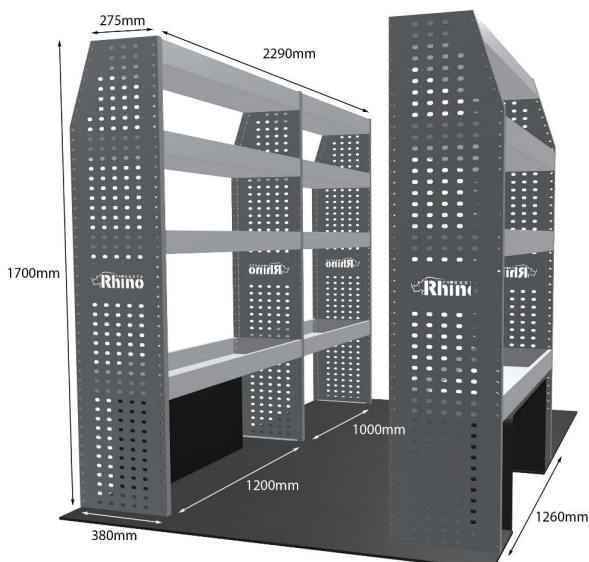

Gewichte (kg) 41.74

Anmerkungen:

KOMPLETTE KONFIGURATION - 3 MODULE

Artikelnummer **MR173**

UPE ohne MwSt €2,396.13

Links/Rechts Beiden

Anzahl der Boxen 7

Montagesatz [FM303-12 & FM300-12](#)