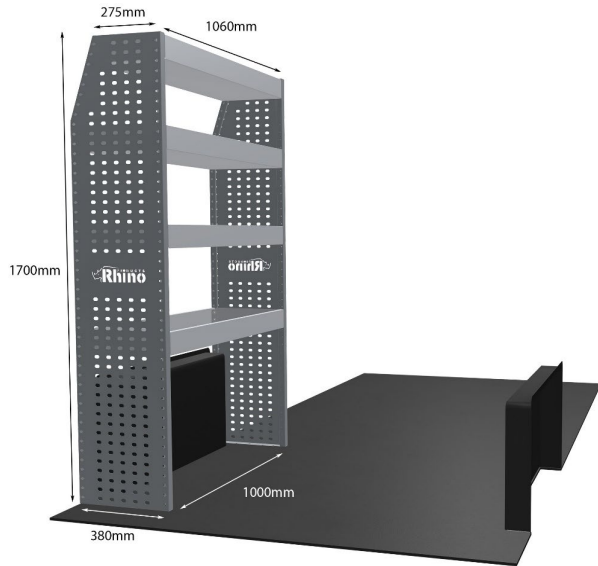

Artikelnummer	MR227-DS
UPE ohne MwSt	€4,191.23
Links/Rechts	Beiden
Anzahl der Boxen	18
Montagesatz	FM304-6 & FM307-1
Gewichte (kg)	150.59

Anmerkungen:

EINZELMODUL-EINHEIT

Artikelnummer **MR271**

UPE ohne MwSt **€837.38**