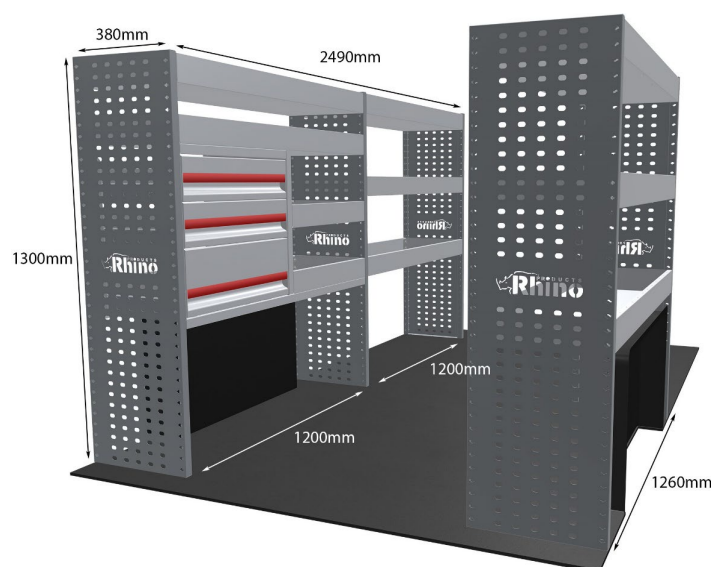

KOMPLETTE KONFIGURATION - 3 MODULE

Artikelnummer **MR215-DS**

UPE ohne MwSt €2,802.13

Links/Rechts Beiden

Anzahl der Boxen 10

Montagesatz [FM303-19](#) & [FM306-2](#)

Gewichte (kg) 106.14

Anmerkungen:

Transportkosten je Einheit (unabhängig davon, ob es sich um eine Einzel-, Doppel-, Dreifach- oder komplette Konfiguration handelt): **NL/DE/BE = €35,00**, **LU/AU/FR/DK = €55,00**, Preise für alle anderen Regionen erhältlich auf Anfrage. Zubehör kann ohne Erhöhung der Transportkosten hinzugefügt werden, doch fallen bei Bestellungen unter €300,00 unsere Standard-Transportgebühren von €25,00 an.