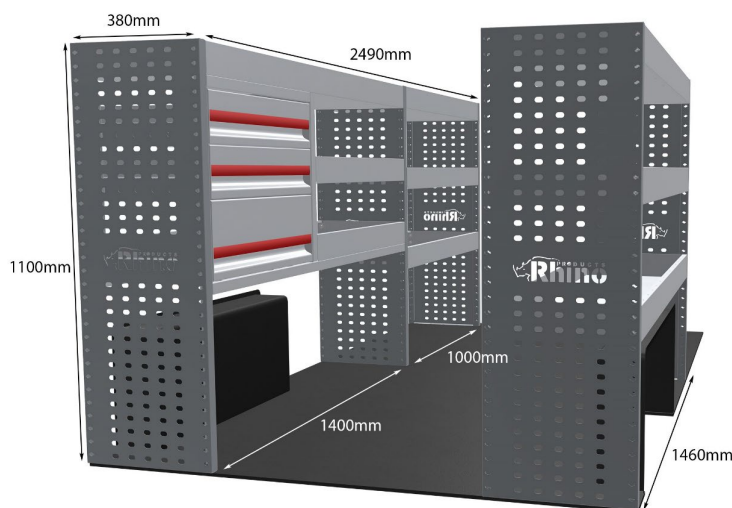

KOMPLETTE KONFIGURATION - 3 MODULE

Artikelnummer	MR331-DS
UPE ohne MwSt	€2,233.00
Links/Rechts	Beiden
Anzahl der Boxen	10
Montagesatz	FM315-5 & FM309-4
Gewichte (kg)	46.52

Anmerkungen:

Transportkosten je Einheit (unabhängig davon, ob es sich um eine Einzel-, Doppel-, Dreifach- oder komplette Konfiguration handelt): **NL/DE/BE = €35,00**, **LU/AU/FR/DK = €55,00**, Preise für alle anderen Regionen erhältlich auf Anfrage. Zubehör kann ohne Erhöhung der Transportkosten hinzugefügt werden, doch fallen bei Bestellungen unter €300,00 unsere Standard-Transportgebühren von €25,00 an.