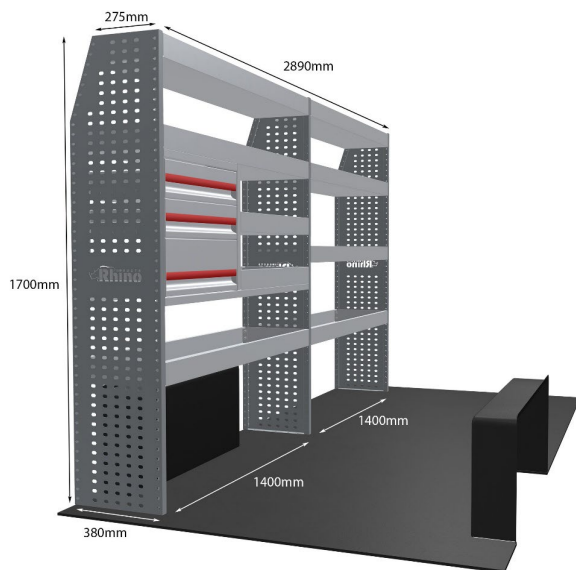

DOPPELMODUL-EINHEIT

Artikelnummer **MR183-DS**

UPE ohne MwSt €2,751.38

Links/Rechts Links

Anzahl der Boxen 10

Montagesatz [FM300-14](#)

Gewichte (kg) 76.92

Anmerkungen: