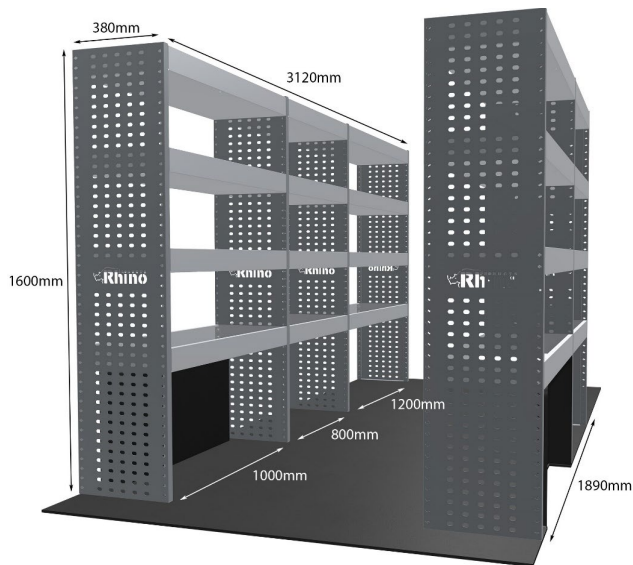

KOMPLETTE KONFIGURATION - 5 MODULE

Artikelnummer	MR227
UPE ohne MwSt	€3,295.13
Links/Rechts	Beiden
Anzahl der Boxen	10
Montagesatz	FM304-6 & FM307-1
Gewichte (kg)	104.13

Anmerkungen:

Transportkosten je Einheit (unabhängig davon, ob es sich um eine Einzel-, Doppel-, Dreifach- oder komplette Konfiguration handelt): **NL/DE/BE = €35,00**, **LU/AU/FR/DK = €55,00**, Preise für alle anderen Regionen erhältlich auf Anfrage. Zubehör kann ohne Erhöhung der Transportkosten hinzugefügt werden, doch fallen bei Bestellungen unter €300,00 unsere Standard-Transportgebühren von €25,00 an.