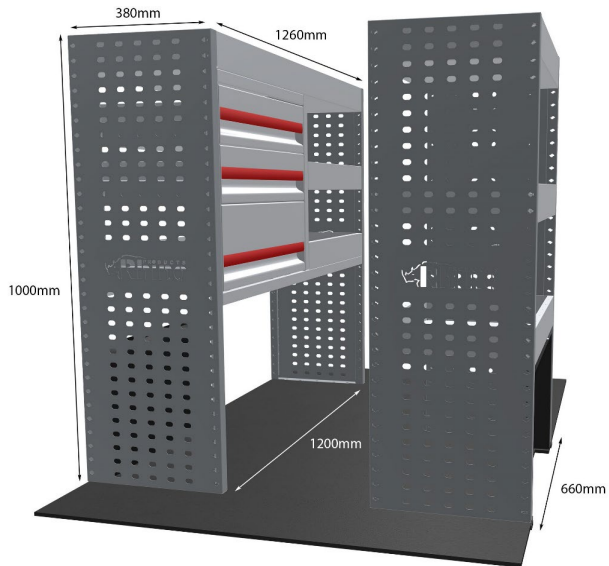

MERCEDES: CITAN 2021- L1H1 SCHUBLADEN- & FACHBODEN-EINHEITEN (SEITE 2)

KOMPLETTE KONFIGURATION - 2 MODULE

Artikelnummer **MR305-DS**

UPE ohne MwSt €1,972.00

Links/Rechts Beiden

Anzahl der Boxen 8

Montagesatz [FM311-1 & FM311-2](#)

Gewichte (kg) 77.97

Anmerkungen: