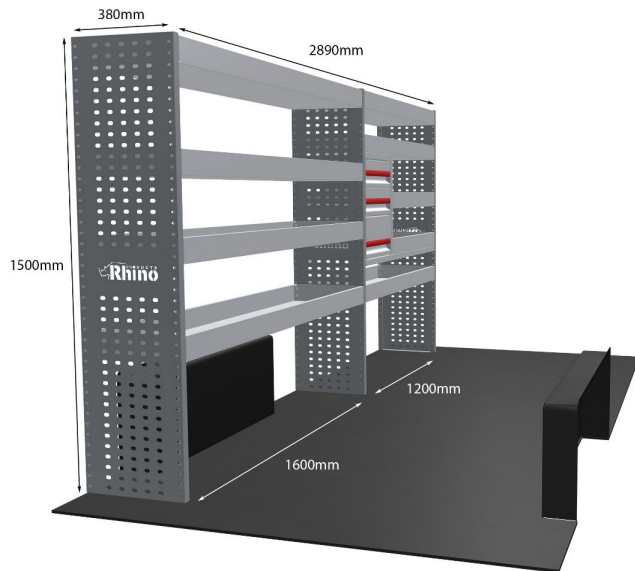

FORD: TRANSIT 2014- L3H2-H3 (RWD) SCHUBLADEN- & FACHBODEN-EINHEITEN

DOPPELMODUL-EINHEIT

Artikelnummer	MR141-DS
UPE ohne MwSt	€2.483,13
Links/Rechts	Links
Anzahl der Boxen	8
Montagesatz	FM304-4
Gewichte (kg)	58,38

Anmerkungen: