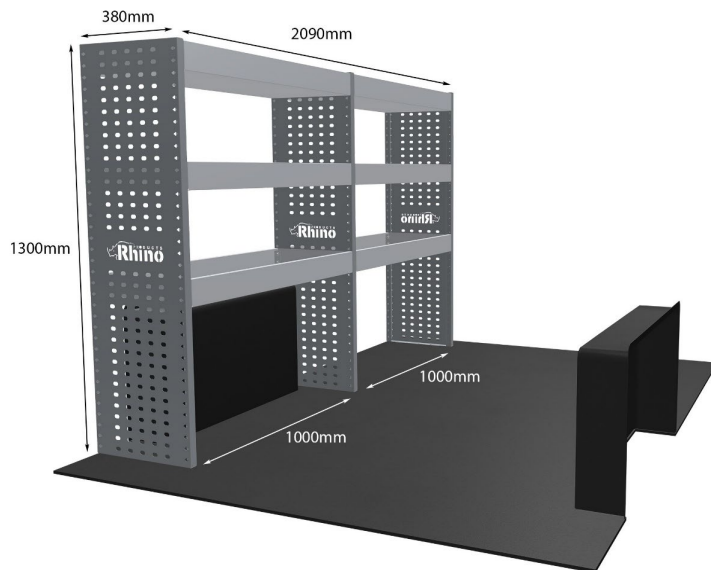

DOPPELMODUL-EINHEIT

Artikelnummer	MR201
UPE ohne MwSt	€1,069.38
Links/Rechts	Links
Anzahl der Boxen	4
Montagesatz	FM306-1
Gewichte (kg)	34.33

Anmerkungen: