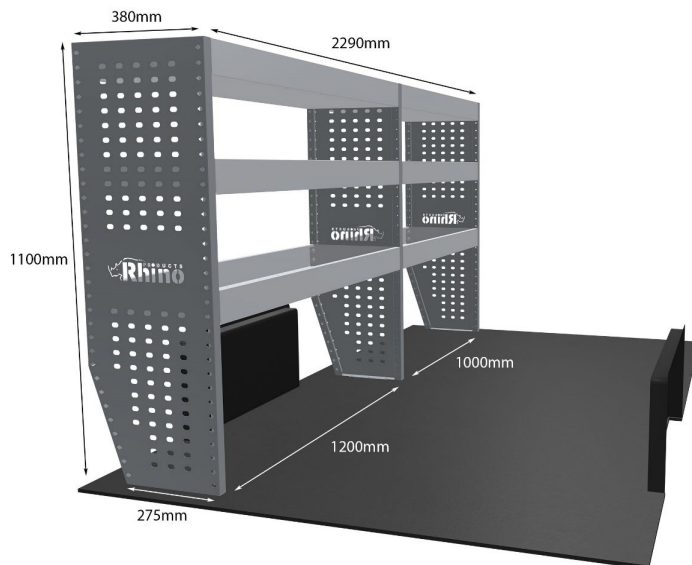

EINZELMODUL-EINHEIT

Artikelnummer **MR037**

UPE ohne MwSt €681.50

Links/Rechts Einer von beiden

Anzahl der Boxen 3

Montagesatz [FM313-5](#)

Gewichte (kg) 19.23

Anmerkungen: