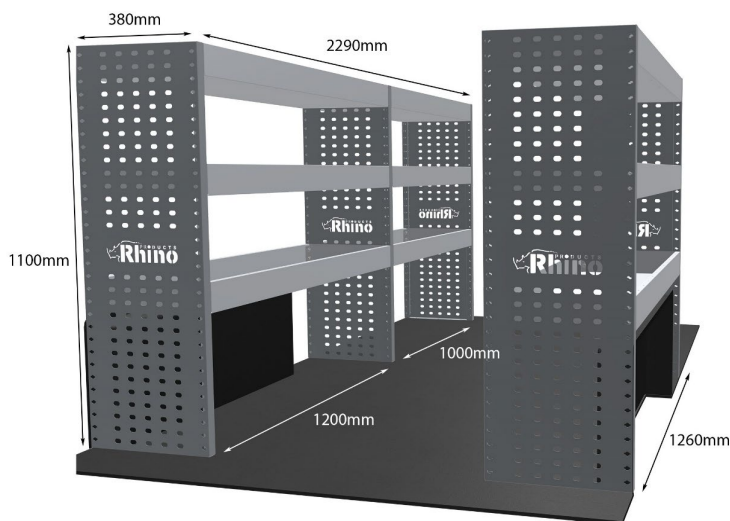

KOMPLETTE KONFIGURATION - 3 MODULE

Artikelnummer **MR011**

UPE ohne MwSt €1,772.63

Links/Rechts Beiden

Anzahl der Boxen 7

Montagesatz [FM303-2 & FM300-2](#)

Gewichte (kg) 49.22

Anmerkungen: