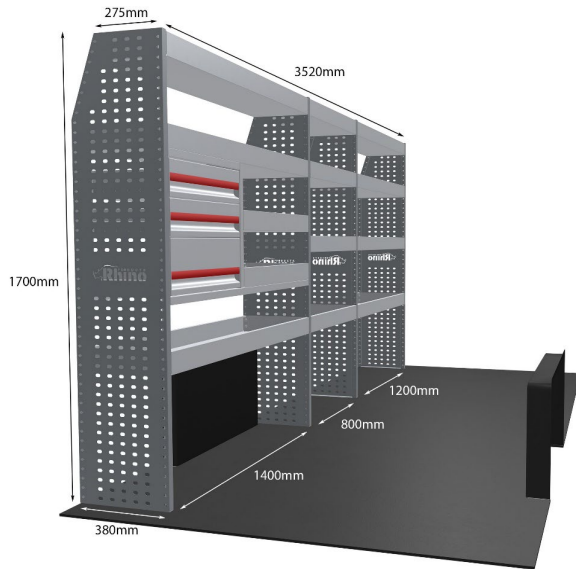

CITROEN: JUMPER 2016- L4H3 SCHUBLADEN- & FACHBODEN-EINHEITEN (SEITE 2)

DREIFACHMODUL-EINHEIT

Artikelnummer	MR243-DS
UPE ohne MwSt	€3,110.25
Links/Rechts	Links
Anzahl der Boxen	14
Montagesatz	FM307-4
Gewichte (kg)	92.04

Anmerkungen: