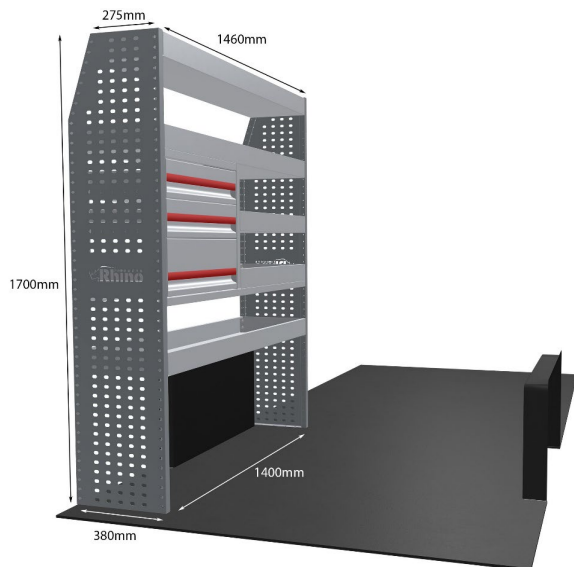

PEUGEOT: BOXER 2006- L4H3 SCHUBLADEN- & FACHBODEN-EINHEITEN (SEITE 1)

EINZELMODUL-EINHEIT

Artikelnummer **MR275-DS**

UPE ohne MwSt €1,932.13

Links/Rechts Rechts

Anzahl der Boxen 8

Montagesatz [FM304-11](#)

Gewichte (kg) 53.78

Anmerkungen: Nur Modul 1