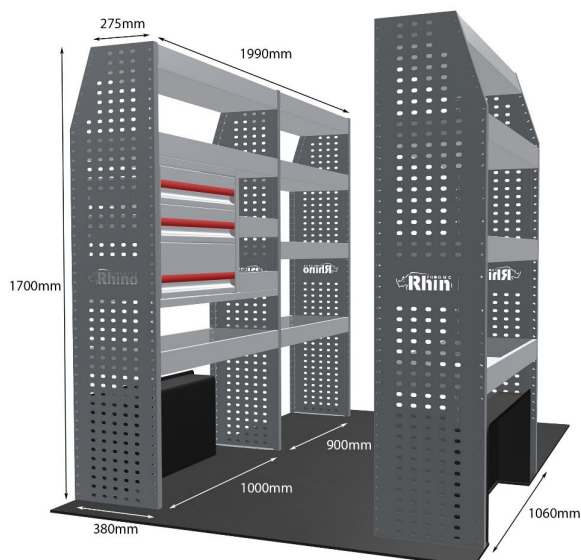

KOMPLETTE KONFIGURATION - 3 MODULE

Artikelnummer	MR065-DS
UPE ohne MwSt	€3,118.23
Links/Rechts	Beiden
Anzahl der Boxen	14
Montagesatz	FM303-4 & FM300-6
Gewichte (kg)	124.05

Anmerkungen:

Transportkosten je Einheit (unabhängig davon, ob es sich um eine Einzel-, Doppel-, Dreifach- oder komplette Konfiguration handelt): **NL/DE/BE = €35,00**, **LU/AU/FR/DK = €55,00**, Preise für alle anderen Regionen erhältlich auf Anfrage. Zubehör kann ohne Erhöhung der Transportkosten hinzugefügt werden, doch fallen bei Bestellungen unter €300,00 unsere Standard-Transportgebühren von €25,00 an.