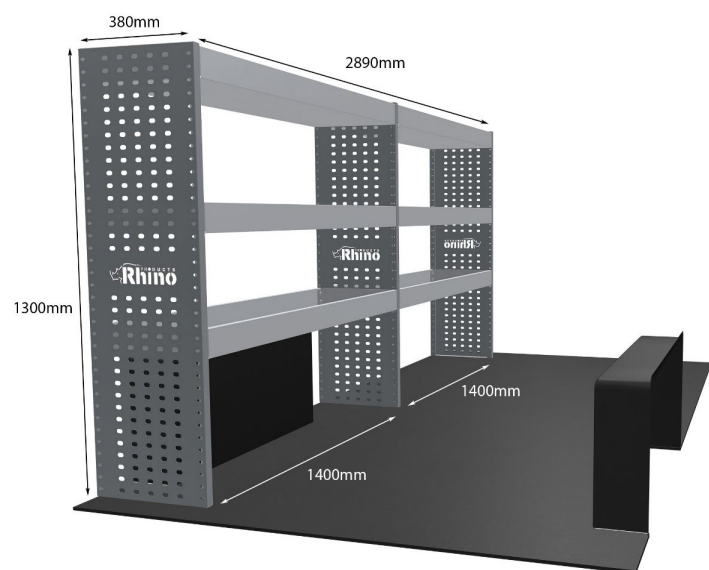

Anmerkungen:

DOPPELMODUL-EINHEIT

Artikelnummer **MR177**

UPE ohne MwSt €1,475.38

Links/Rechts Links

Anzahl der Boxen 4

Montagesatz [FM300-13](#)

Gewichte (kg) 38.49