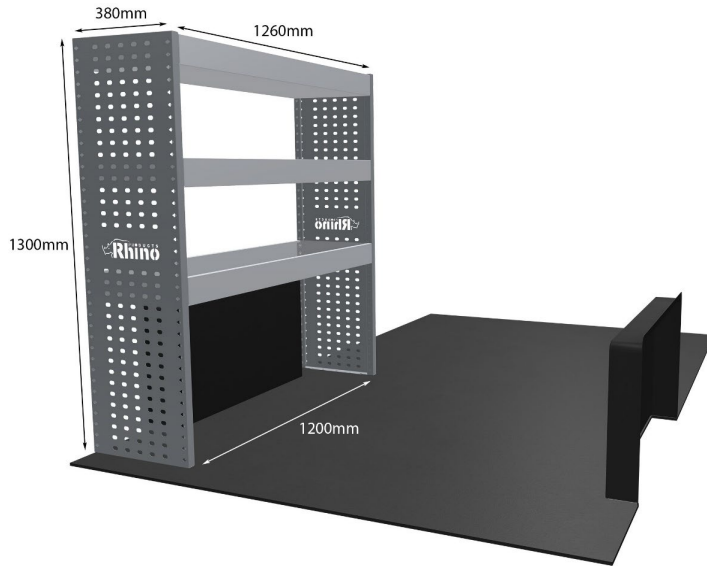

TOYOTA : PROACE MAX 2024- L2H1 NUR FACHBÖDENEINHEITEN

EINZELMODUL-EINHEIT

Artikelnummer **MR211**

UPE ohne MwSt €696.00

Links/Rechts Einer von beiden

Anzahl der Boxen 3

Montagesatz [FM303-19](#)

Gewichte (kg) 21.73

Anmerkungen: