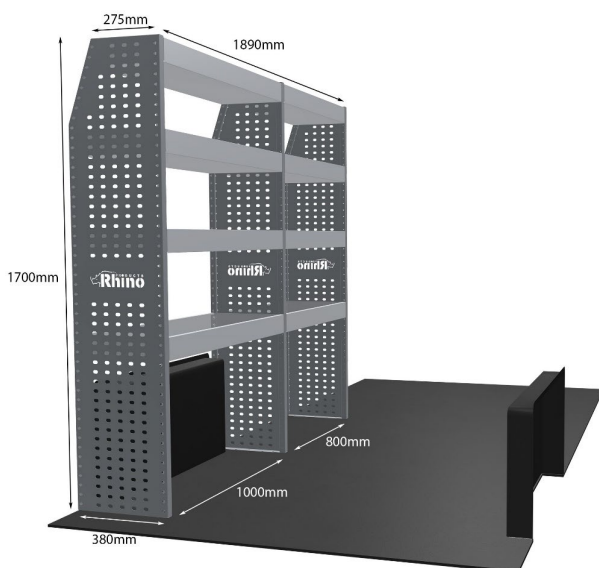

EINZELMODUL-EINHEIT

Artikelnummer **MR271**

UPE ohne MwSt **€837.38**

Links/Rechts **Rechts**

Anzahl der Boxen **3**

Montagesatz **FM304-7**

Gewichte (kg) **23.21**

Anmerkungen: **Nur Modul 1**