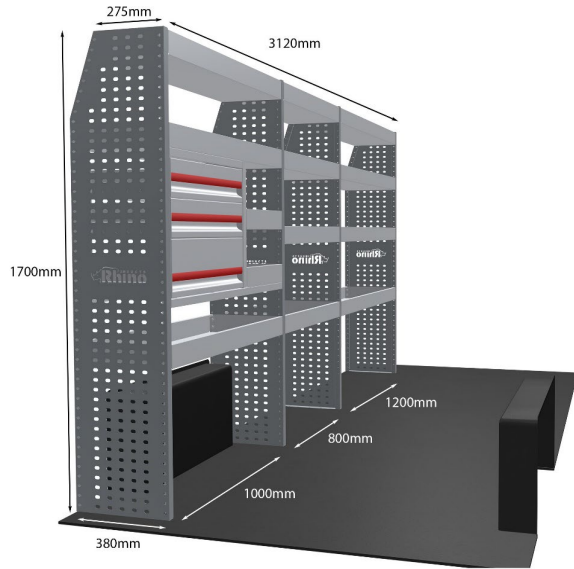

NISSAN: NV400 (INTERSTAR) 2010- L3H2-H3 (FWD) SCHUBLADEN- & FACHBODEN-EINHEITEN (SEITE 2)

DREIFACHMODUL-EINHEIT

Artikelnummer	MR075-DS
UPE ohne MwSt	€2.868.10
Links/Rechts	Links
Anzahl der Boxen	14
Montagesatz	<u>FM303-7</u>
Gewichte (kg)	86.25

Anmerkungen: