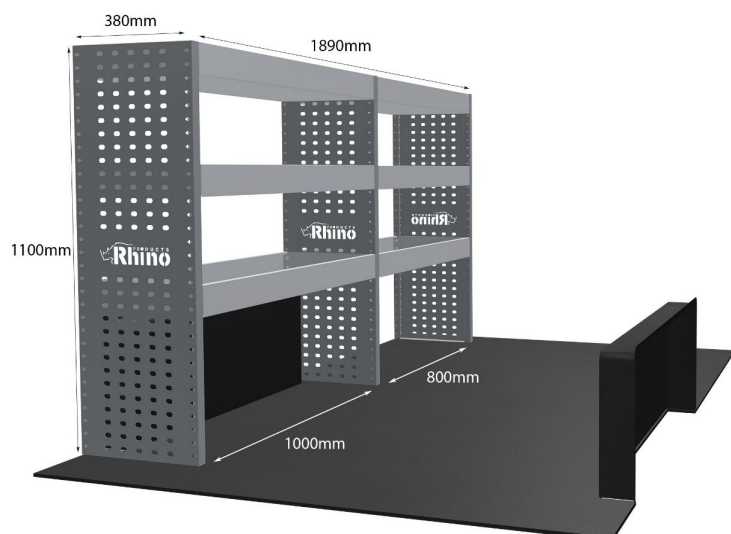

DOPPELMODUL-EINHEIT

Artikelnummer **MR015**

UPE ohne MwSt €996.88

Links/Rechts Links

Anzahl der Boxen 4

Montagesatz [FM300-3](#)

Gewichte (kg) 27.28

Anmerkungen: