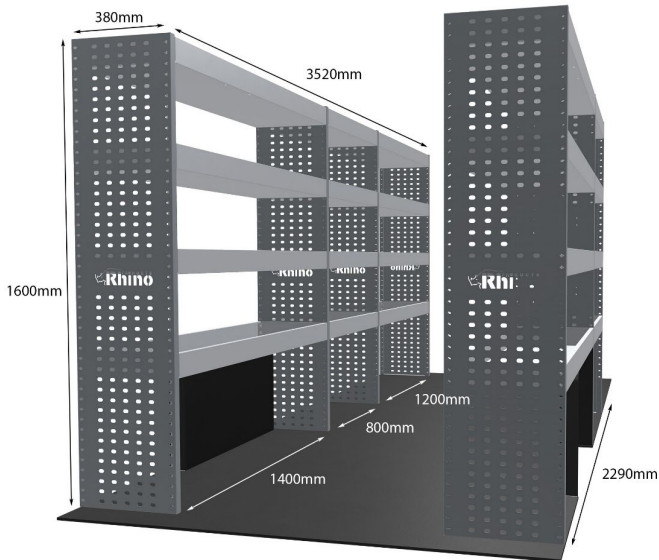

KOMPLETTE KONFIGURATION - 5 MODULE

Artikelnummer	MR239
UPE ohne MwSt	€3,817.13
Links/Rechts	Beiden
Anzahl der Boxen	10
Montagesatz	<u>FM304-10 & FM307-3</u>
Gewichte (kg)	98.60

Anmerkungen: