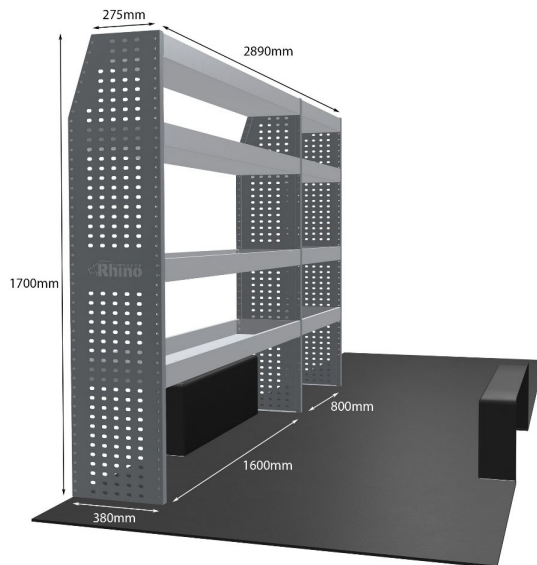

EINZELMODUL-EINHEIT

Artikelnummer **MR263**

UPE ohne MwSt €1,087.50

Links/Rechts Einer von beiden

Anzahl der Boxen 3

Montagesatz FM303-15

Gewichte (kg) 29.10

Anmerkungen: