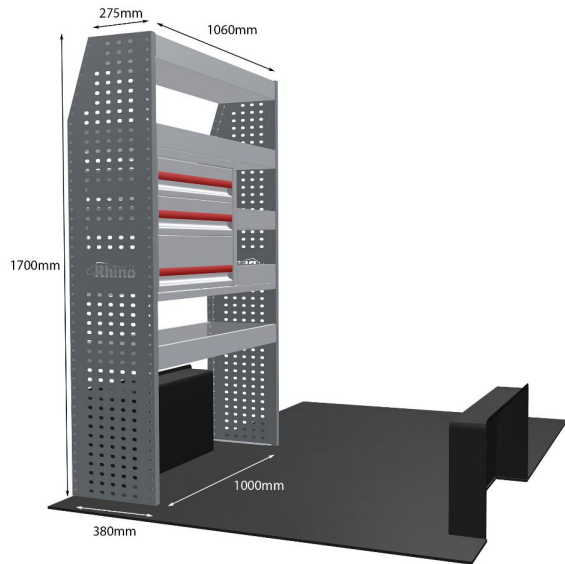

OPEL: MOVANO 2010 - 2021 L1H2 (FWD) SCHUBLADEN- & FACHBODEN-EINHEITEN

EINZELMODUL-EINHEIT

Artikelnummer **MR061-DS**

UPE ohne MwSt €1,722.60

Links/Rechts Einer von beiden

Anzahl der Boxen 8

Montagesatz [FM303-4](#)

Gewichte (kg) 53.78

Anmerkungen: