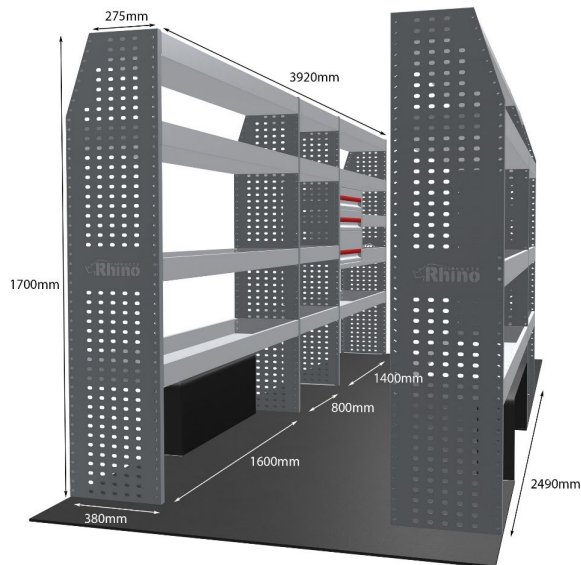

Anmerkungen:

KOMPLETTE KONFIGURATION - 5 MODULE

Artikelnummer	MR191-DS
UPE ohne MwSt	€4,962.63
Links/Rechts	Beiden
Anzahl der Boxen	20
Montagesatz	FM300-15 & FM303-16
Gewichte (kg)	153.27

Anmerkungen:

Transportkosten je Einheit (unabhängig davon, ob es sich um eine Einzel-, Doppel-, Dreifach- oder komplette Konfiguration handelt): **NL/DE/BE = €35,00**, **LU/AU/FR/DK = €55,00**, Preise für alle anderen Regionen erhältlich auf Anfrage. Zubehör kann ohne Erhöhung der Transportkosten hinzugefügt werden, doch fallen bei Bestellungen unter €300,00 unsere Standard-Transportgebühren von €25,00 an.