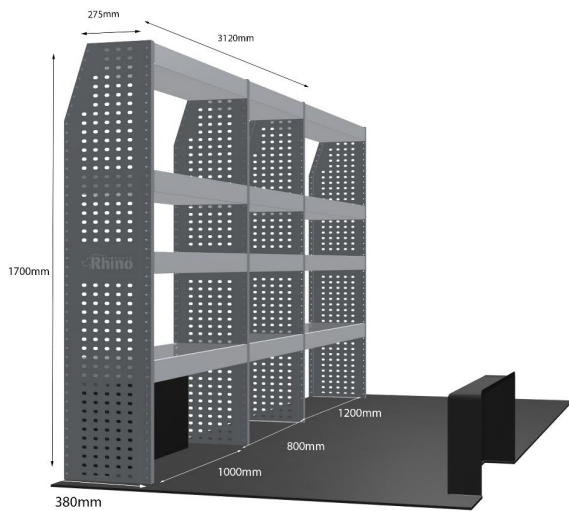

DOPPELMODUL-EINHEIT

Artikelnummer **MR357**

UPE ohne MwSt €1,366.63

Links/Rechts Einer von beiden

Anzahl der Boxen 4

Montagesatz [FM305-3](#)

Gewichte (kg) 40.96

Anmerkungen: