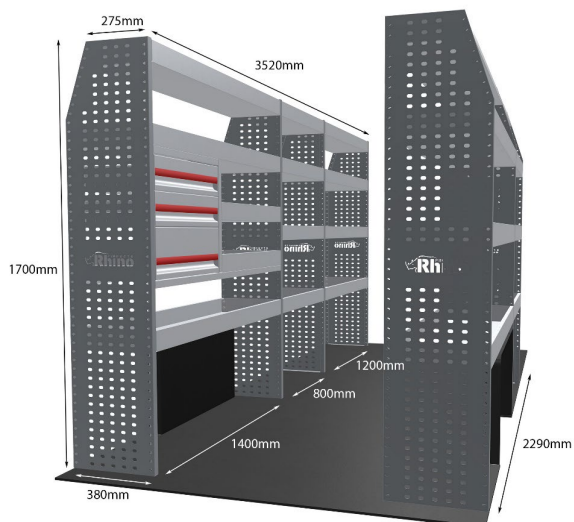

KOMPLETTE KONFIGURATION - 5 MODULE

Artikelnummer	MR245-DS
UPE ohne MwSt	€4,683.50
Links/Rechts	Beiden
Anzahl der Boxen	20
Montagesatz	FM304-12 & FM307-4
Gewichte (kg)	162.31

Anmerkungen:

Transportkosten je Einheit (unabhängig davon, ob es sich um eine Einzel-, Doppel-, Dreifach- oder komplette Konfiguration handelt): **NL/DE/BE = €35,00**, **LU/AU/FR/DK = €55,00**, Preise für alle anderen Regionen erhältlich auf Anfrage. Zubehör kann ohne Erhöhung der Transportkosten hinzugefügt werden, doch fallen bei Bestellungen unter €300,00 unsere Standard-Transportgebühren von €25,00 an.