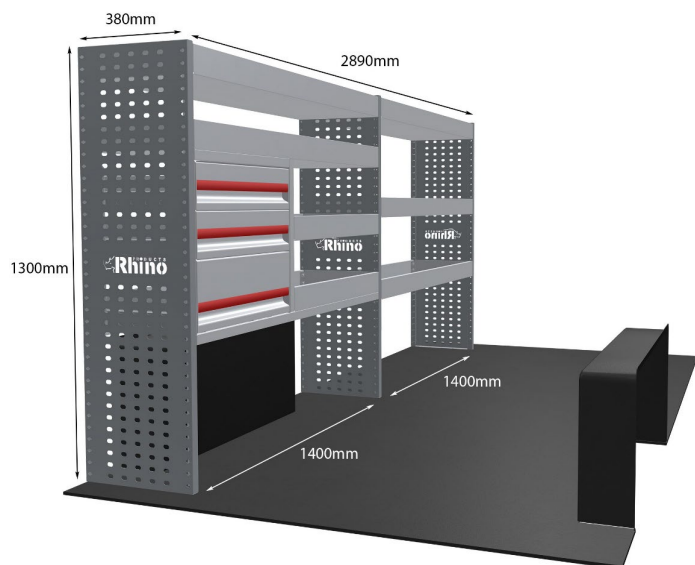

DOPPELMODUL-EINHEIT

Artikelnummer	MR177-DS
UPE ohne MwSt	€2,338.13
Links/Rechts	Links
Anzahl der Boxen	6
Montagesatz	<u>FM300-13</u>
Gewichte (kg)	65.10
Anmerkungen:	Gleiche Komponenten, aber unterschiedliche Montageanleitungen für RWD und FWD