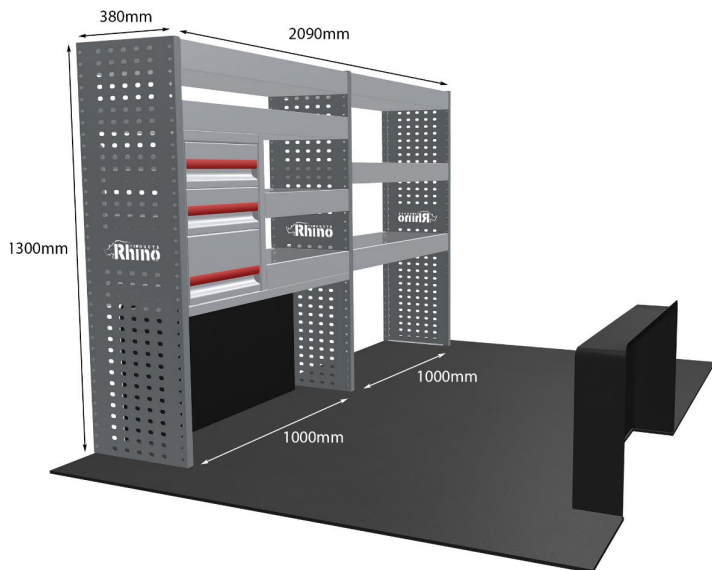

DOPPELMODUL-EINHEIT

Artikelnummer	MR201-DS
UPE ohne MwSt	€1,965.48
Links/Rechts	Links
Anzahl der Boxen	6
Montagesatz	FM306-1
Gewichte (kg)	56.78

Anmerkungen: