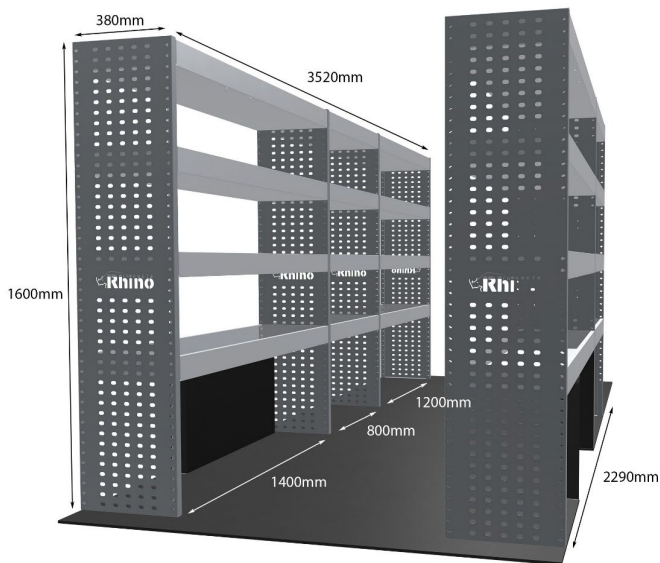

KOMPLETTE KONFIGURATION - 5 MODULE

Artikelnummer	MR239
UPE ohne MwSt	€3,817.13
Links/Rechts	Beiden
Anzahl der Boxen	10
Montagesatz	FM304-10 & FM307-3
Gewichte (kg)	98.60

Anmerkungen: