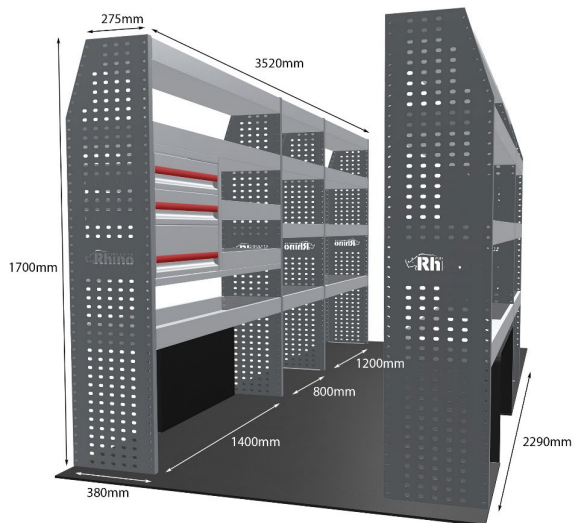

KOMPLETTE KONFIGURATION - 5 MODULE

Artikelnummer	MR245-DS
UPE ohne MwSt	€4,683.50
Links/Rechts	Beiden
Anzahl der Boxen	20
Montagesatz	FM304-12 & FM307-4
Gewichte (kg)	162.31

Anmerkungen:

Transportkosten je Einheit (unabhängig davon, ob es sich um eine Einzel-, Doppel-, Dreifach- oder komplette Konfiguration handelt): **NL/DE/BE = €35,00**, **LU/AU/FR/DK = €55,00**, Preise für alle anderen Regionen erhältlich auf Anfrage. Zubehör kann ohne Erhöhung der Transportkosten hinzugefügt werden, doch fallen bei Bestellungen unter €300,00 unsere Standard-Transportgebühren von €25,00 an.