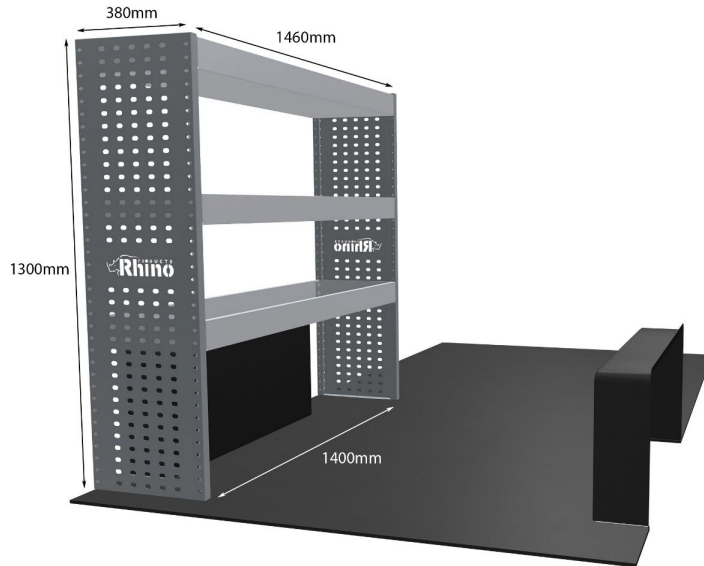

VOLKSWAGEN: CRAFTER 2006 - 2017 L2H1 (FWD/RWD) NUR FACHBÖDENEINHEITEN

EINZELMODUL-EINHEIT

Artikelnummer **MR175**

UPE ohne MwSt €826.50

Links/Rechts Einer von beiden

Anzahl der Boxen 3

Montagesatz [FM303-13](#)

Gewichte (kg) 21.48

Anmerkungen: