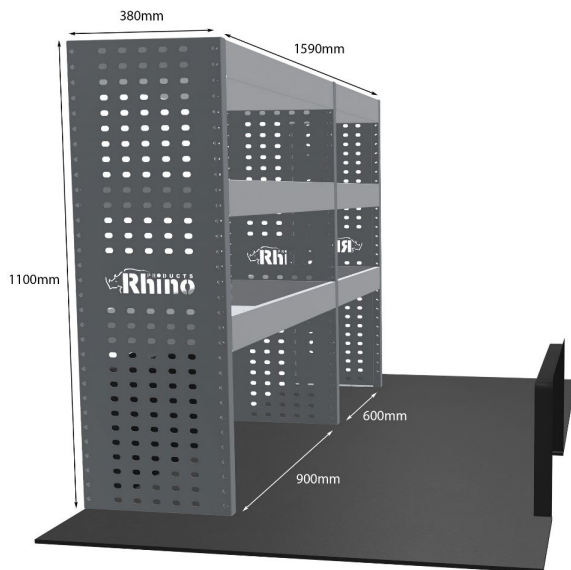

Anmerkungen:

DOPPELMODUL-EINHEIT

Artikelnummer **MR293**

UPE ohne MwSt €967.88

Links/Rechts Links

Anzahl der Boxen 4

Montagesatz [FM309-2](#)

Gewichte (kg) 28.76