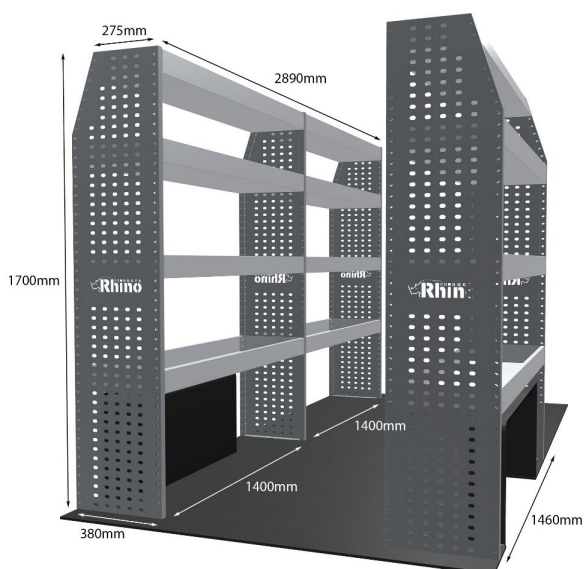

KOMPLETTE KONFIGURATION - 3 MODULE

Artikelnummer **MR185**

UPE ohne MwSt €2,947.13

Links/Rechts Beiden

Anzahl der Boxen 7

Montagesatz [FM303-14 & FM300-14](#)

Gewichte (kg) 76.22

Anmerkungen:

Transportkosten je Einheit (unabhängig davon, ob es sich um eine Einzel-, Doppel-, Dreifach- oder komplette Konfiguration handelt): **NL/DE/BE = €35,00, LU/AU/FR/DK = €55,00**, Preise für alle anderen Regionen erhältlich auf Anfrage. Zubehör kann ohne Erhöhung der Transportkosten hinzugefügt werden, doch fallen bei Bestellungen unter €300,00 unsere Standard-Transportgebühren von €25,00 an.