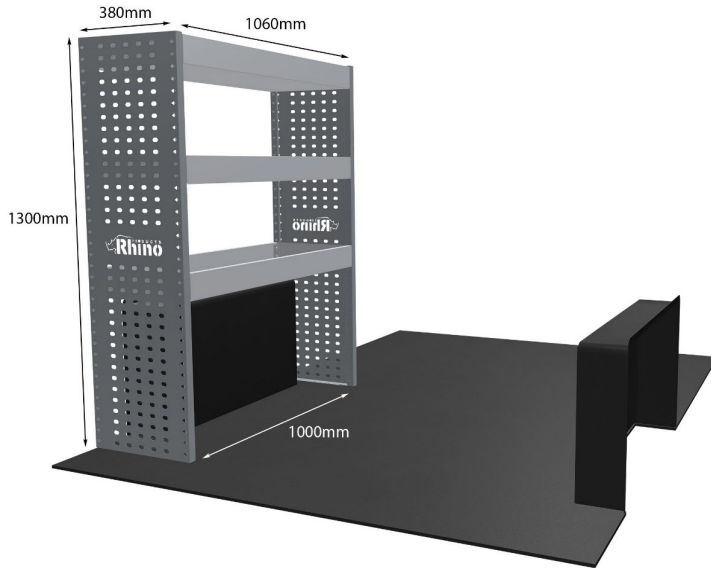

CITROEN: JUMPER 2006- L1H1 NUR FACHBÖDENEINHEITEN

EINZELMODUL-EINHEIT

Artikelnummer **MR199**

UPE ohne MwSt €630.75

Links/Rechts Einer von beiden

Anzahl der Boxen 3

Montagesatz [FM313-9](#)

Gewichte (kg) 19.58

Anmerkungen: