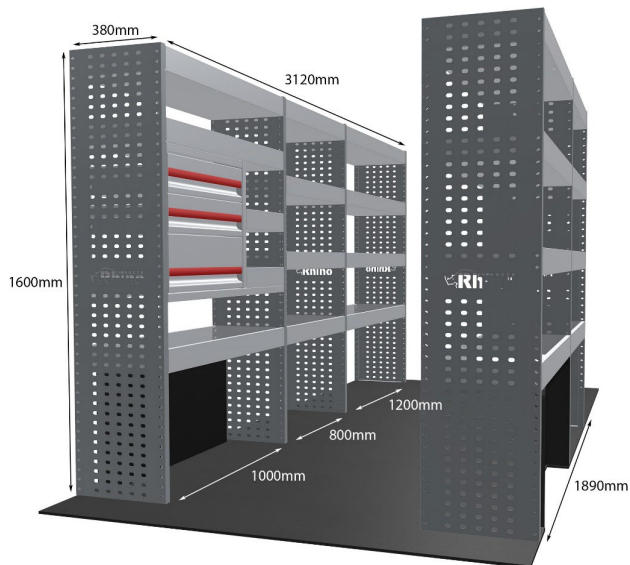

KOMPLETTE KONFIGURATION - 5 MODULE

Artikelnummer	MR227-DS
UPE ohne MwSt	€4,191.23
Links/Rechts	Beiden
Anzahl der Boxen	18
Montagesatz	FM304-6 & FM307-1
Gewichte (kg)	150.59

Anmerkungen:

Transportkosten je Einheit (unabhängig davon, ob es sich um eine Einzel-, Doppel-, Dreifach- oder komplette Konfiguration handelt): **NL/DE/BE = €35,00**, **LU/AU/FR/DK = €55,00**, Preise für alle anderen Regionen erhältlich auf Anfrage. Zubehör kann ohne Erhöhung der Transportkosten hinzugefügt werden, doch fallen bei Bestellungen unter €300,00 unsere Standard-Transportgebühren von €25,00 an.