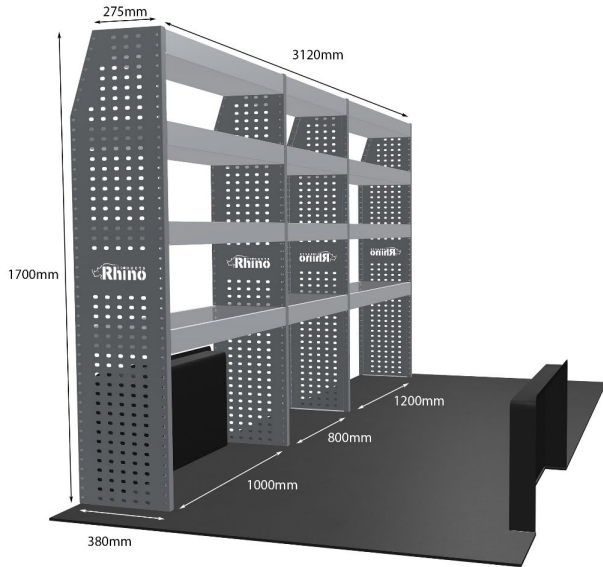

DREIFACHMODUL-EINHEIT

Artikelnummer	MR231
UPE ohne MwSt	€1,986.50
Links/Rechts	Links
Anzahl der Boxen	6
Montagesatz	<u>FM307-2</u>
Gewichte (kg)	58.55

Anmerkungen: