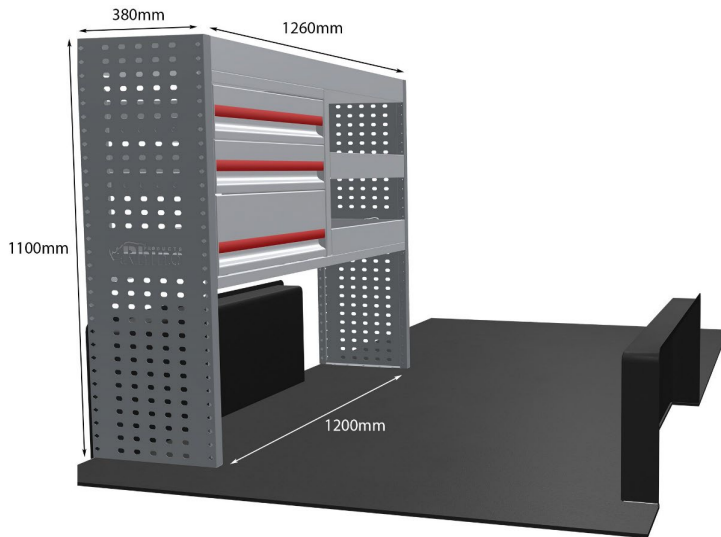

FORD: CONNECT 2012-2023 L1H1 SCHUBLADEN- & FACHBODEN-EINHEITEN

EINZELMODUL-EINHEIT

Artikelnummer **MR341-DS**

UPE ohne MwSt €1,442.75

Links/Rechts Links

Anzahl der Boxen 4

Montagesatz [FM312-2](#)

Gewichte (kg) 21.65

Anmerkungen:

Transportkosten je Einheit (unabhängig davon, ob es sich um eine Einzel-, Doppel-, Dreifach- oder komplette Konfiguration handelt): **NL/DE/BE = €35,00**, **LU/AU/ FR/DK = €55,00**, Preise für alle anderen Regionen erhältlich auf Anfrage. Zubehör kann ohne Erhöhung der Transportkosten hinzugefügt werden, doch fallen bei Bestellungen unter €300,00 unsere Standard-Transportgebühren von €25,00 an.