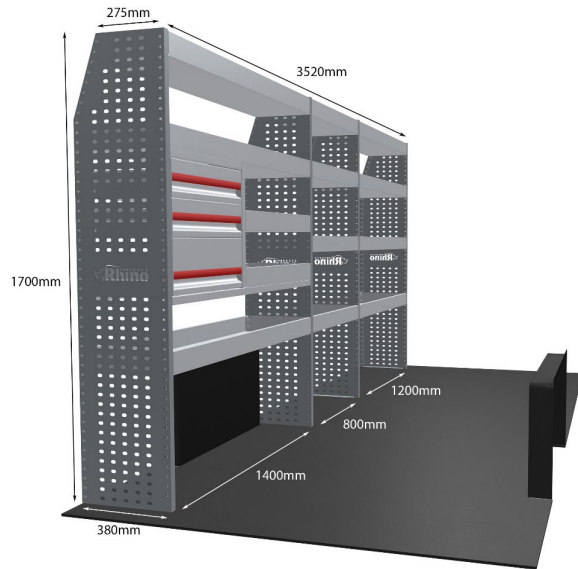

DREIFACHMODUL-EINHEIT

Artikelnummer	MR243-DS
UPE ohne MwSt	€3,110.25
Links/Rechts	Links
Anzahl der Boxen	14
Montagesatz	<u>FM307-4</u>
Gewichte (kg)	92.04

Anmerkungen: