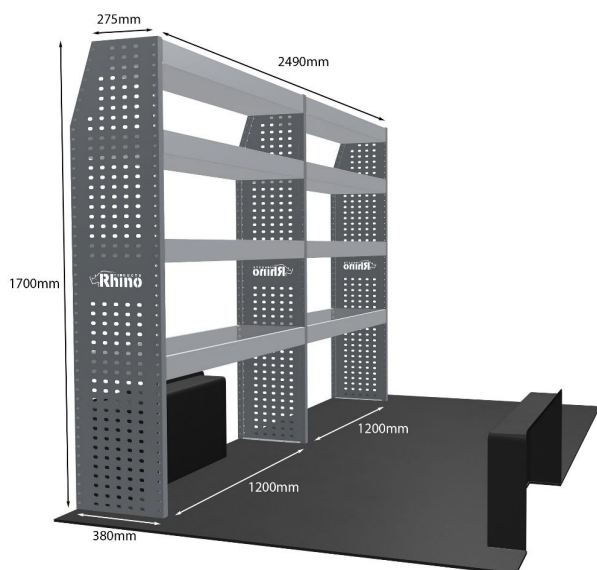

Gewichte (kg) 27.35

Anmerkungen:

DOPPELMODUL-EINHEIT

Artikelnummer **MR069**

UPE ohne MwSt €1,569.63

Links/Rechts Links

Anzahl der Boxen 4

Montagesatz [FM300-7](#)