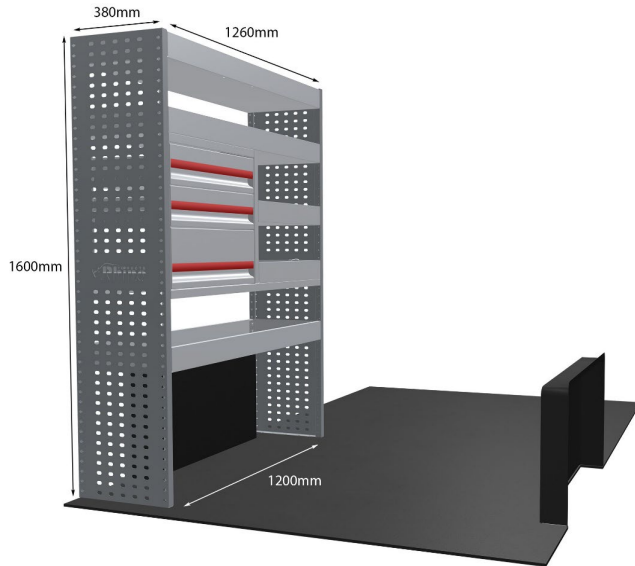

PEUGEOT: BOXER 2006- L2H2 SCHUBLADEN- & FACHBODEN-EINHEITEN

EINZELMODUL-EINHEIT

Artikelnummer **MR217-DS**

UPE ohne MwSt €1,790.75

Links/Rechts Einer von beiden

Anzahl der Boxen 8

Montagesatz [FM303-20](#)

Gewichte (kg) 50.98

Anmerkungen: