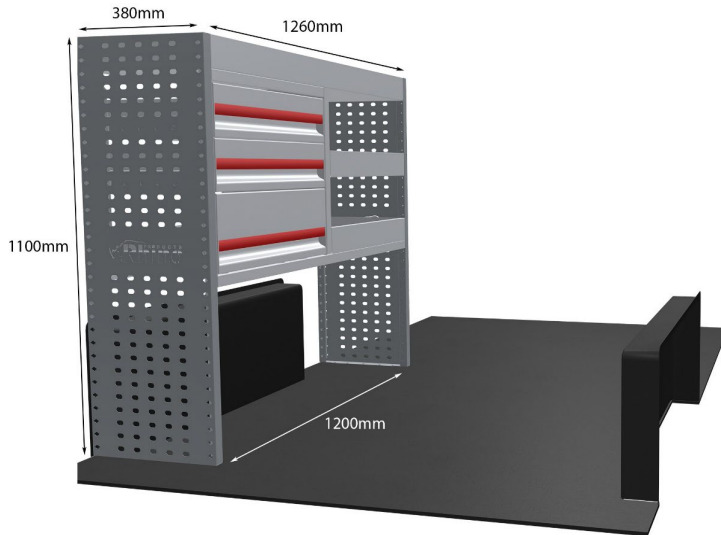

OPEL: VIVARO 2014 - 2019 L2H1 SCHUBLADEN- & FACHBODEN-EINHEITEN

EINZELMODUL-EINHEIT

Artikelnummer	MR019-DS
UPE ohne MwSt	€1,450.00
Links/Rechts	Einer von beiden
Anzahl der Boxen	4
Montagesatz	FM313-2
Gewichte (kg)	37.75

Anmerkungen: