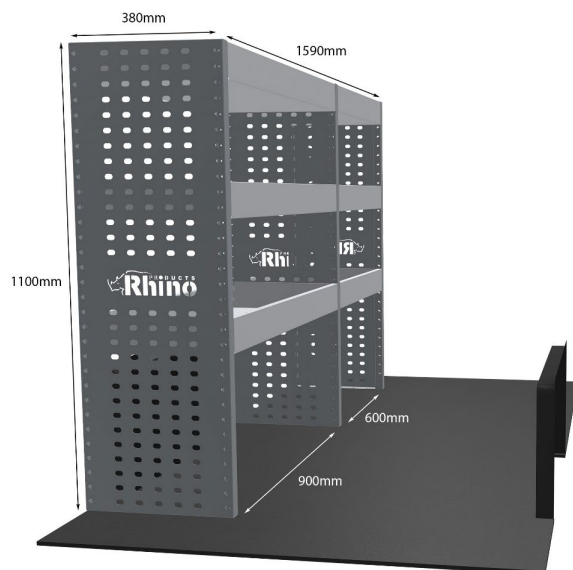

DOPPELMODUL-EINHEIT

Artikelnummer **MR293**

UPE ohne MwSt €967.88

Links/Rechts Links

Anzahl der Boxen 4

Montagesatz [FM309-2](#)

Gewichte (kg) 28.76

Anmerkungen: