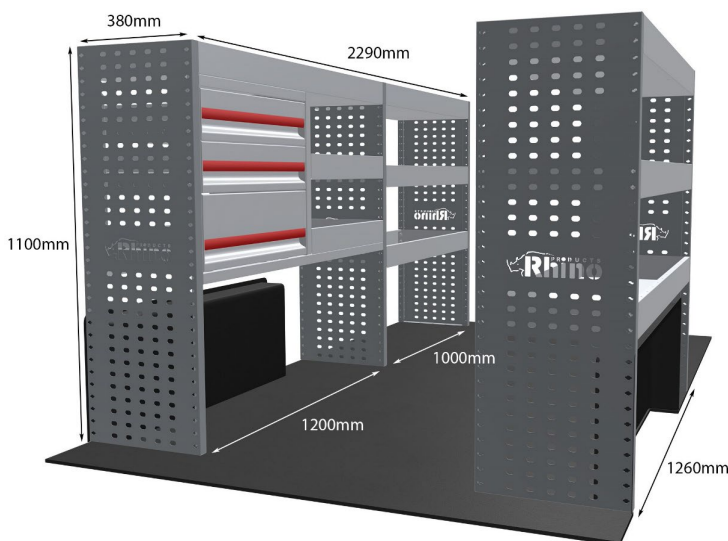

Anmerkungen:

DOPPELMODUL-EINHEIT

Artikelnummer	MR021-DS
UPE ohne MwSt	€1,888.63
Links/Rechts	Links
Anzahl der Boxen	6
Montagesatz	FM300-4
Gewichte (kg)	51.76

Anmerkungen:

KOMPLETTE KONFIGURATION - 3 MODULE