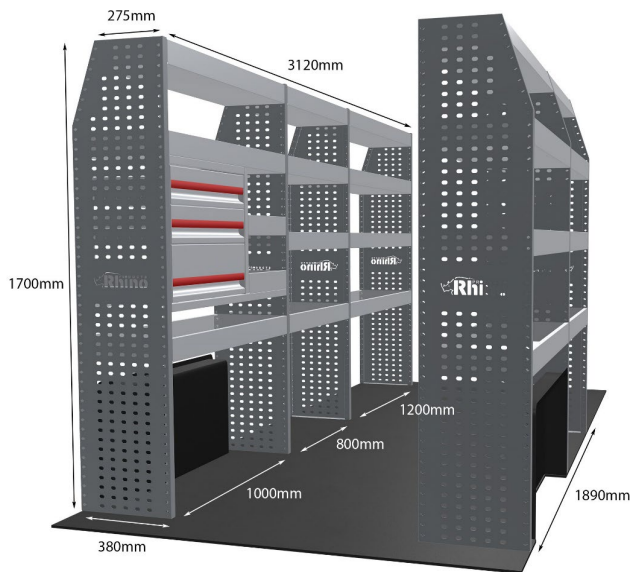

KOMPLETTE KONFIGURATION - 5 MODULE

Artikelnummer	MR233-DS
UPE ohne MwSt	€4,252.85
Links/Rechts	Beiden
Anzahl der Boxen	20
Montagesatz	<u>FM304-8 & FM307-2</u>
Gewichte (kg)	137.07

Anmerkungen:

Transportkosten je Einheit (unabhängig davon, ob es sich um eine Einzel-, Doppel-, Dreifach- oder komplette Konfiguration handelt): **NL/DE/BE = €35,00**, **LU/AU/FR/DK = €55,00**, Preise für alle anderen Regionen erhältlich auf Anfrage. Zubehör kann ohne Erhöhung der Transportkosten hinzugefügt werden, doch fallen bei Bestellungen unter €300,00 unsere Standard-Transportgebühren von €25,00 an.