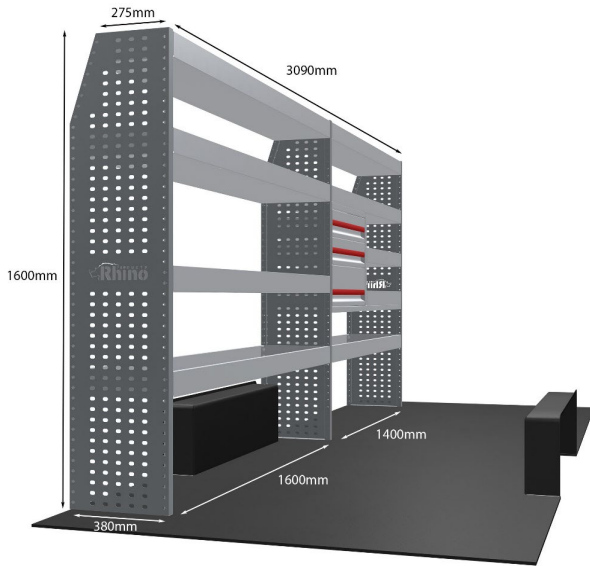

OPEL: MOVANO 2010 - 2021 L3H2-H3 (RWD) SCHUBLADEN- & FACHBODEN-EINHEITEN

DOPPELMODUL-EINHEIT

Artikelnummer	MR081-DS
UPE ohne MwSt	€2,758.63
Links/Rechts	Links
Anzahl der Boxen	10
Montagesatz	FM300-9
Gewichte (kg)	61.28

Anmerkungen: