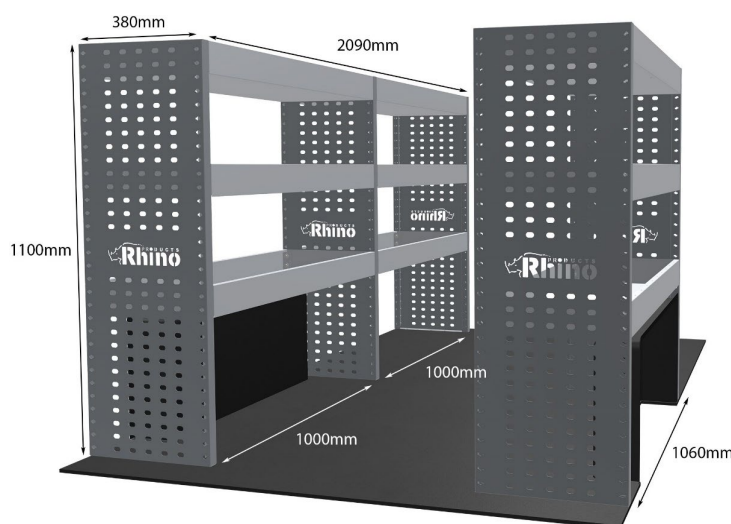

KOMPLETTE KONFIGURATION - 3 MODULE

Artikelnummer **MR325**

UPE ohne MwSt €1,645.75

Links/Rechts Beiden

Anzahl der Boxen 7

Montagesatz [FM315-4 & FM309-3](#)

Gewichte (kg) 50.89

Anmerkungen:

Transportkosten je Einheit (unabhängig davon, ob es sich um eine Einzel-, Doppel-, Dreifach- oder komplette Konfiguration handelt): **NL/DE/BE = €35,00**, **LU/AU/FR/DK = €55,00**, Preise für alle anderen Regionen erhältlich auf Anfrage. Zubehör kann ohne Erhöhung der Transportkosten hinzugefügt werden, doch fallen bei Bestellungen unter €300,00 unsere Standard-Transportgebühren von €25,00 an.