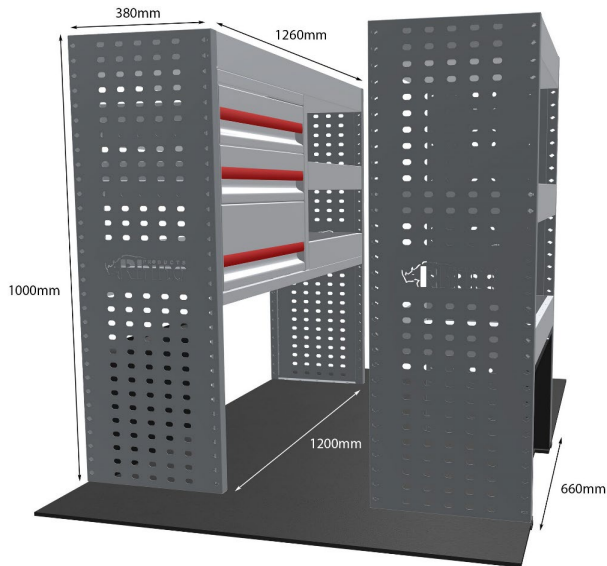

RENAULT: KANGOO 3 2021- L1H1 SCHUBLADEN- & FACHBODEN-EINHEITEN (SEITE 2)

KOMPLETTE KONFIGURATION - 2 MODULE

Artikelnummer	MR305-DS
UPE ohne MwSt	€1,972.00
Links/Rechts	Beiden
Anzahl der Boxen	8
Montagesatz	FM311-1 & FM311-2
Gewichte (kg)	77.97

Anmerkungen: