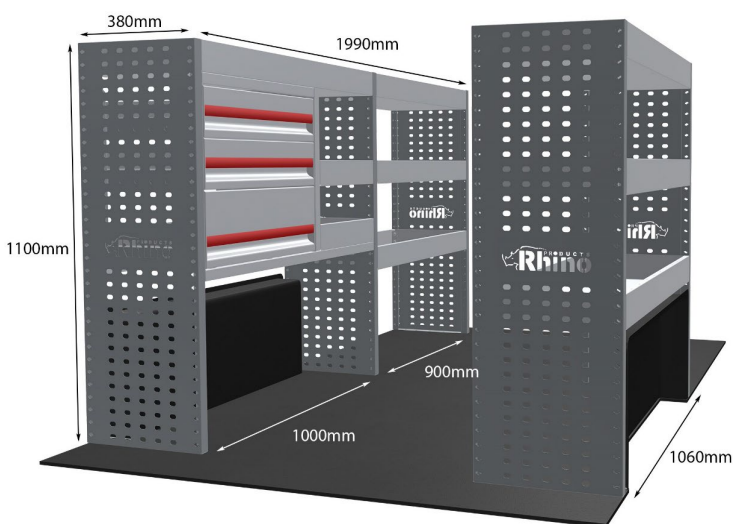

KOMPLETTE KONFIGURATION - 3 MODULE

Artikelnummer **MR005-DS**

UPE ohne MwSt €2,414.98

Links/Rechts Beiden

Anzahl der Boxen 10

Montagesatz [FM300-1 & FM303-1](#)

Gewichte (kg) 78.14

Anmerkungen:

Transportkosten je Einheit (unabhängig davon, ob es sich um eine Einzel-, Doppel-, Dreifach- oder komplette Konfiguration handelt): **NL/DE/BE = €35,00**, **LU/AU/FR/DK = €55,00**, Preise für alle anderen Regionen erhältlich auf Anfrage. Zubehör kann ohne Erhöhung der Transportkosten hinzugefügt werden, doch fallen bei Bestellungen unter €300,00 unsere Standard-Transportgebühren von €25,00 an.