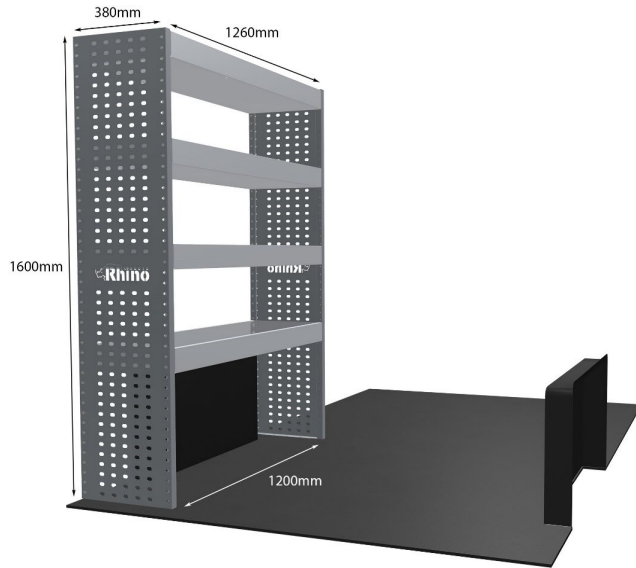

EINZELMODUL-EINHEIT

Artikelnummer **MR217**

UPE ohne MwSt €884.50

Links/Rechts Einer von beiden

Anzahl der Boxen 3

Montagesatz [FM303-20](#)

Gewichte (kg) 26.35

Anmerkungen: