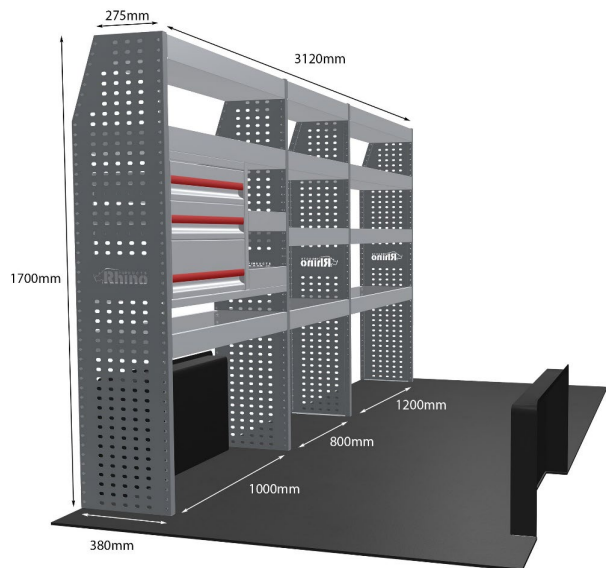

DREIFACHMODUL-EINHEIT

Artikelnummer	MR231-DS
UPE ohne MwSt	€2,911.60
Links/Rechts	Links
Anzahl der Boxen	14
Montagesatz	<u>FM307-2</u>
Gewichte (kg)	72.75

Anmerkungen: