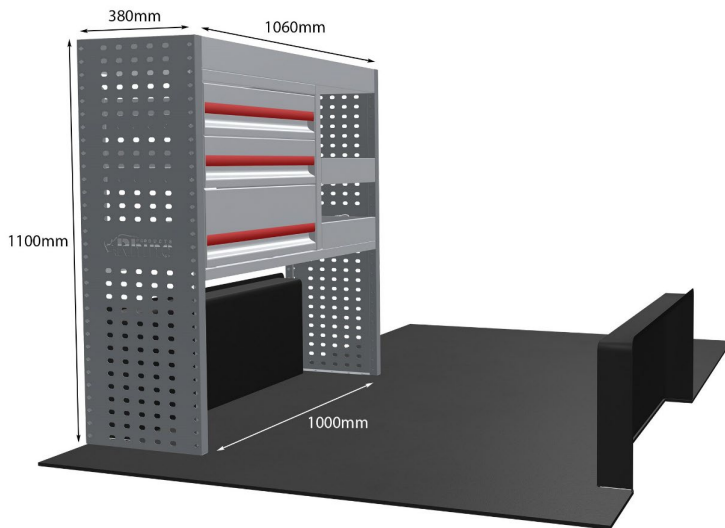

FORD: CUSTOM 2013 - 2023 L1H1 SCHUBLADEN- & FACHBODEN-EINHEITEN

EINZELMODUL-EINHEIT

Artikelnummer **MR001-DS**

UPE ohne MwSt €1,396.35

Links/Rechts Einer von beiden

Anzahl der Boxen 4

Montagesatz [FM303-1](#)

Gewichte (kg) 37.81

Anmerkungen: