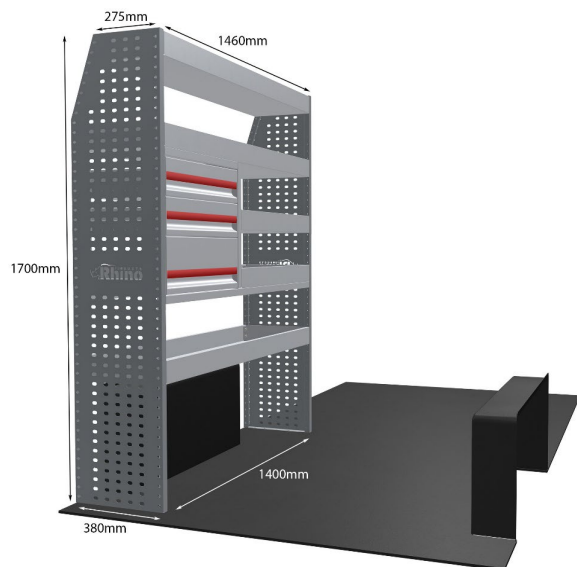

MERCEDES: SPRINTER 2018- L2H2 (FWD/RWD) SCHUBLADEN- & FACHBODEN-EINHEITEN

EINZELMODUL-EINHEIT

Artikelnummer	MR181-DS
UPE ohne MwSt	€1,921.25
Links/Rechts	Einer von beiden
Anzahl der Boxen	8
Montagesatz	FM303-14
Gewichte (kg)	53.53
Anmerkungen:	Gleiche Komponenten, aber unterschiedliche Montageanleitungen für RWD und FWD