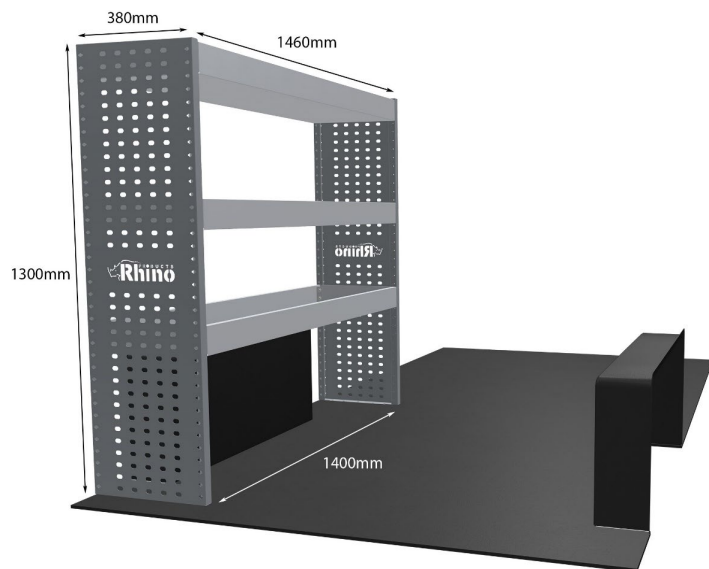

MERCEDES: SPRINTER 2006 - 2018 L2H1 (FWD/RWD) NUR FACHBÖDENEINHEITEN

EINZELMODUL-EINHEIT

Artikelnummer **MR175**

UPE ohne MwSt €826.50

Links/Rechts Einer von beiden

Anzahl der Boxen 3

Montagesatz [FM303-13](#)

Gewichte (kg) 21.48

Anmerkungen: