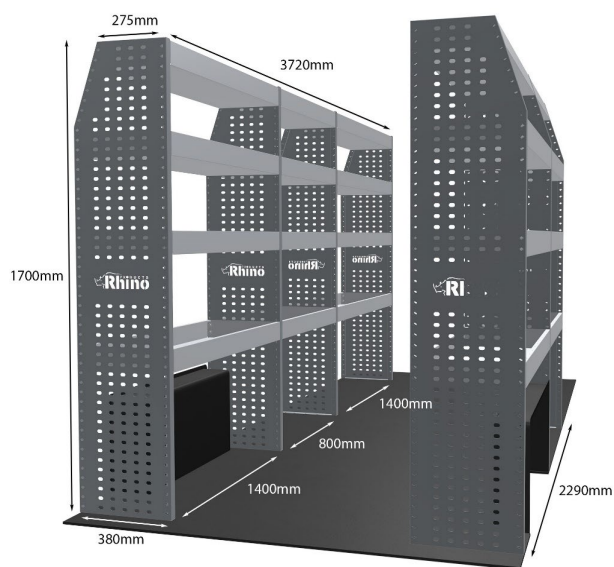

KOMPLETTE KONFIGURATION - 5 MODULE

Artikelnummer	MR289
UPE ohne MwSt	€4.041.88
Links/Rechts	Beiden
Anzahl der Boxen	10
Montagesatz	FM300-17 & FM303-22
Gewichte (kg)	115.59

Anmerkungen: