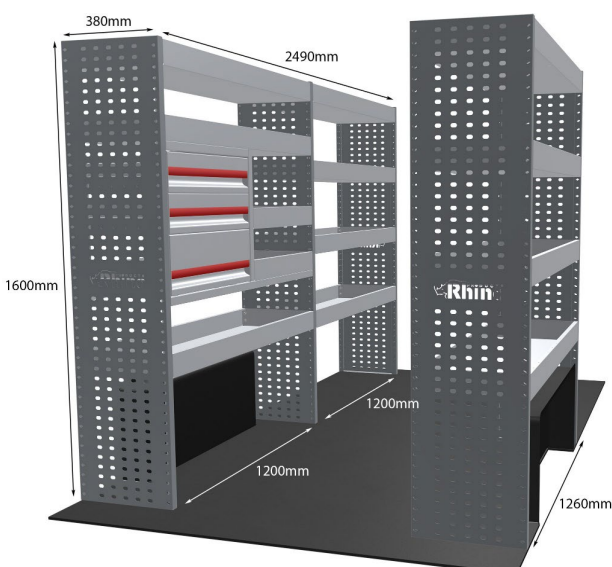

KOMPLETTE KONFIGURATION - 3 MODULE

Artikelnummer **MR113-DS**

UPE ohne MwSt €3,320.50

Links/Rechts Beiden

Anzahl der Boxen 12

Montagesatz [FM314-1 & FM304-1](#)

Gewichte (kg) 119.64

Anmerkungen:

Transportkosten je Einheit (unabhängig davon, ob es sich um eine Einzel-, Doppel-, Dreifach- oder komplette Konfiguration handelt): **NL/DE/BE = €35,00, LU/AU/FR/DK = €55,00**, Preise für alle anderen Regionen erhältlich auf Anfrage. Zubehör kann ohne Erhöhung der Transportkosten hinzugefügt werden, doch fallen bei Bestellungen unter €300,00 unsere Standard-Transportgebühren von €25,00 an.