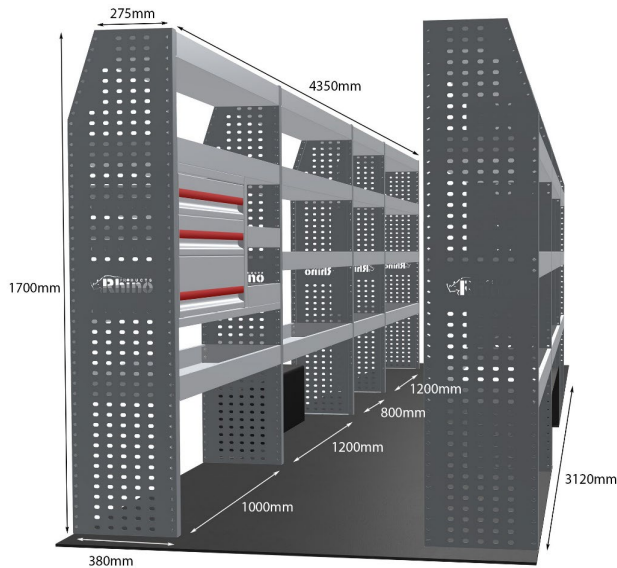

Gewichte (kg) 107.05

Anmerkungen:

KOMPLETTE KONFIGURATION - 7 MODULE

Artikelnummer **MR197-DS**

UPE ohne MwSt €5,673.85

Links/Rechts Beiden

Anzahl der Boxen 24

Montagesatz FM300-16 & FM303-17 & FM303-18 & FM315-1