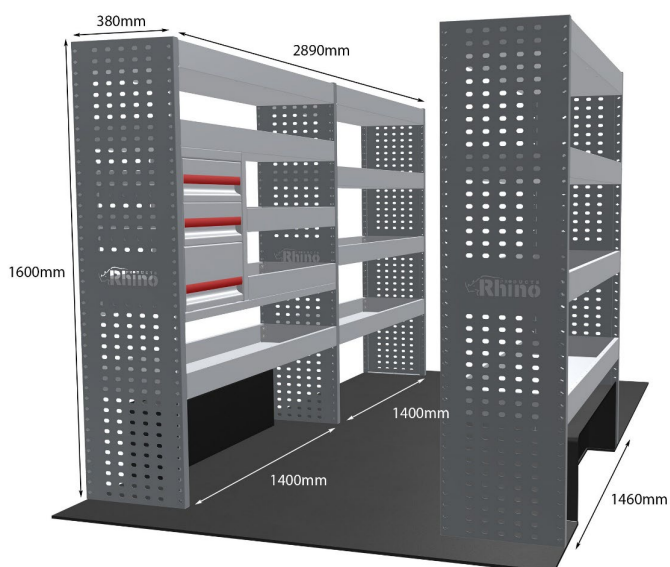

KOMPLETTE KONFIGURATION - 3 MODULE

Artikelnummer **MR281-DS**

UPE ohne MwSt €3,646.75

Links/Rechts Beiden

Anzahl der Boxen 12

Montagesatz [FM313-11 & FM302-3](#)

Gewichte (kg) 78.14

Anmerkungen:

Transportkosten je Einheit (unabhängig davon, ob es sich um eine Einzel-, Doppel-, Dreifach- oder komplette Konfiguration handelt): **NL/DE/BE = €35,00**, **LU/AU/FR/DK = €55,00**, Preise für alle anderen Regionen erhältlich auf Anfrage. Zubehör kann ohne Erhöhung der Transportkosten hinzugefügt werden, doch fallen bei Bestellungen unter €300,00 unsere Standard-Transportgebühren von €25,00 an.