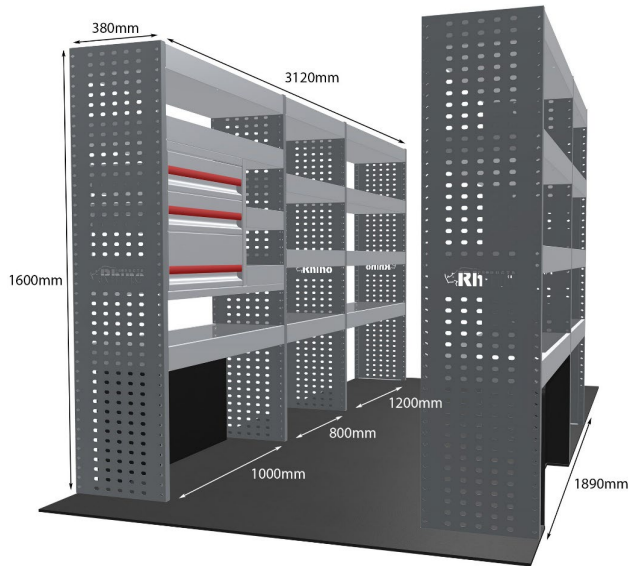

KOMPLETTE KONFIGURATION - 5 MODULE

Artikelnummer	MR227-DS
UPE ohne MwSt	€4,191.23
Links/Rechts	Beiden
Anzahl der Boxen	18
Montagesatz	FM304-6 & FM307-1
Gewichte (kg)	150.59

Anmerkungen: