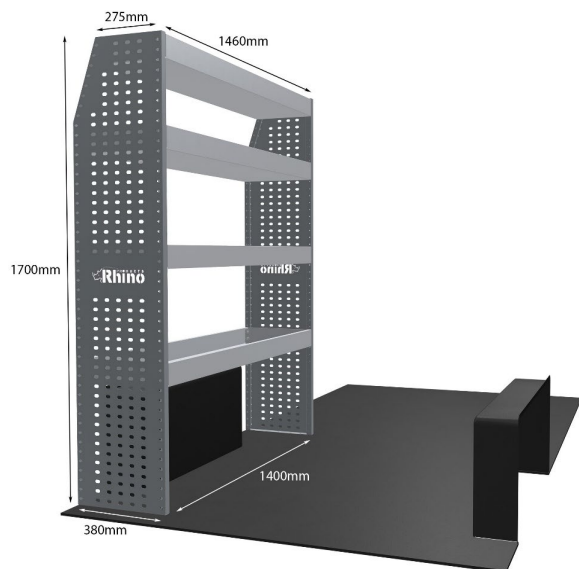

MERCEDES: SPRINTER 2018- L2H2 (FWD/RWD) NUR FACHBÖDENEINHEITEN

EINZELMODUL-EINHEIT

Artikelnummer **MR181**

UPE ohne MwSt €1,058.50

Links/Rechts Einer von beiden

Anzahl der Boxen 3

Montagesatz [FM303-14](#)

Gewichte (kg) 27.10

Anmerkungen: