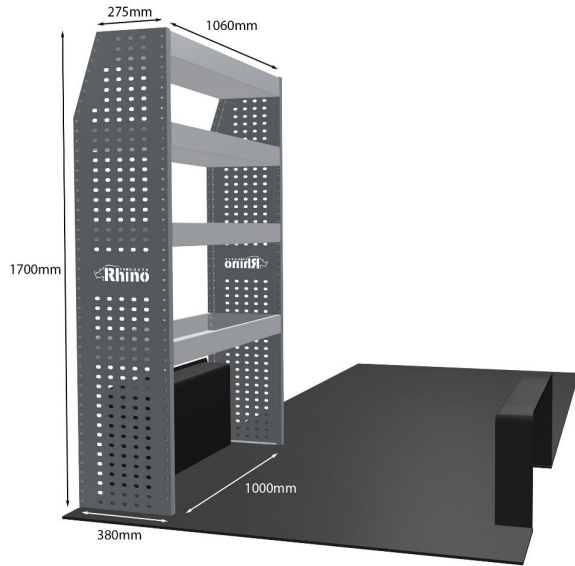

RENAULT: MASTER 2010- L3H2-H3 (FWD) NUR FACHBÖDENEINHEITEN (SEITE 1)

EINZELMODUL-EINHEIT

Artikelnummer **MR257**

UPE ohne MwSt €826.50

Links/Rechts Einer von beiden

Anzahl der Boxen 3

Montagesatz [FM303-6](#)

Gewichte (kg) 23.27

Anmerkungen: