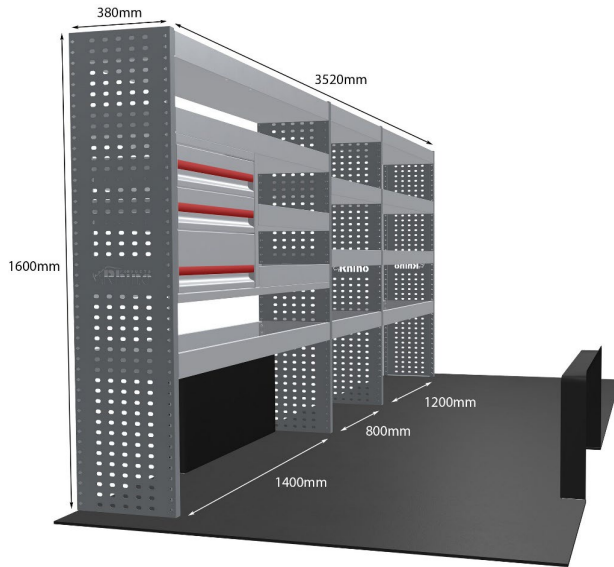

TOYOTA: PROACE MAX 2024- L4H2 SCHUBLADEN- & FACHBODEN-EINHEITEN (SEITE 2)

DREIFACHMODUL-EINHEIT

Artikelnummer	MR237-DS
UPE ohne MwSt	€3,110.25
Links/Rechts	Links
Anzahl der Boxen	14
Montagesatz	FM307-3
Gewichte (kg)	92.25

Anmerkungen: