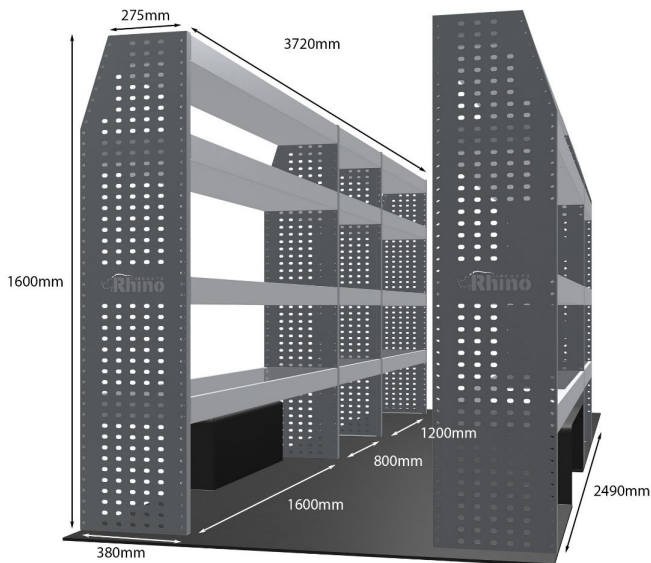

KOMPLETTE KONFIGURATION - 5 MODULE

Artikelnummer	MR101
UPE ohne MwSt	€3.940.38
Links/Rechts	Beiden
Anzahl der Boxen	10
Montagesatz	<u>FM300-10 & FM303-10</u>
Gewichte (kg)	117.91

Anmerkungen: