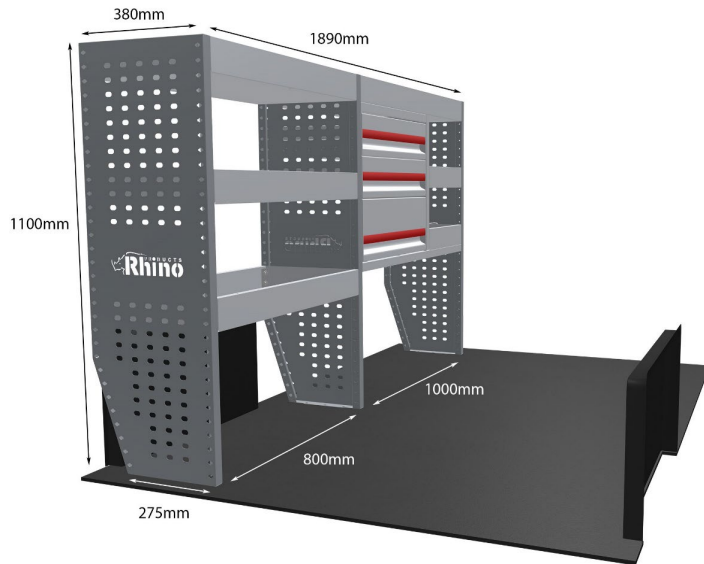

CITROEN: JUMPY 2016- L2H1 SCHUBLADEN- & FACHBODEN-EINHEITEN

DOPPELMODUL-EINHEIT

Artikelnummer **MR033-DS**

UPE ohne MwSt €1,798.73

Links/Rechts Links

Anzahl der Boxen 6

Montagesatz [FM301-2](#)

Gewichte (kg) 50.20