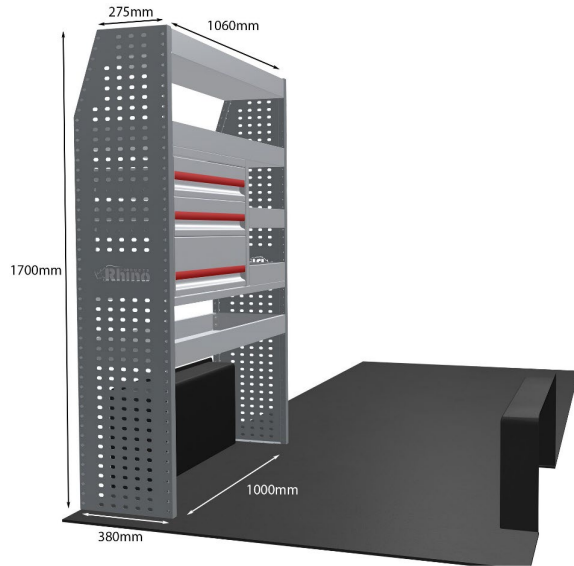

Anmerkungen:

KOMPLETTE KONFIGURATION - 5 MODULE

Artikelnummer	MR077
UPE ohne MwSt	€3.418.38
Links/Rechts	Beiden
Anzahl der Boxen	10
Montagesatz	<u>FM300-8 & FM303-7</u>
Gewichte (kg)	104.53

Anmerkungen:

Transportkosten je Einheit (unabhängig davon, ob es sich um eine Einzel-, Doppel-, Dreifach- oder komplette Konfiguration handelt): **NL/DE/BE = €35,00**, **LU/AU/FR/DK = €55,00**, Preise für alle anderen Regionen erhältlich auf Anfrage. Zubehör kann ohne Erhöhung der Transportkosten hinzugefügt werden, doch fallen bei Bestellungen unter €300,00 unsere Standard-Transportgebühren von €25,00 an.