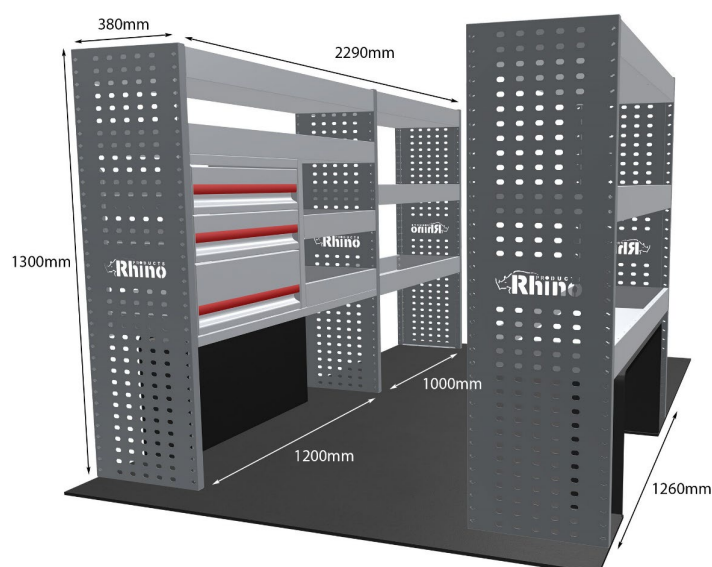

Anmerkungen:

DOPPELMODUL-EINHEIT

Artikelnummer	MR165-DS
UPE ohne MwSt	€2,055.38
Links/Rechts	Links
Anzahl der Boxen	8
Montagesatz	FM300-11
Gewichte (kg)	59.37

Anmerkungen:

KOMPLETTE KONFIGURATION - 3 MODULE