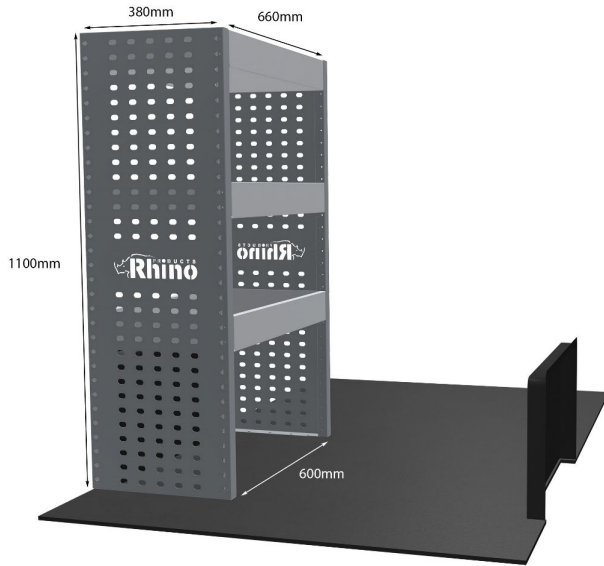

OPEL: COMBO 2018- L1H1 NUR FACHBÖDENEINHEITEN

Artikelnummer **MR253**

UPE ohne MwSt €525.63

Links/Rechts

Anzahl der Boxen Either

Montagesatz

Gewichte (kg) 2.00

Anmerkungen: