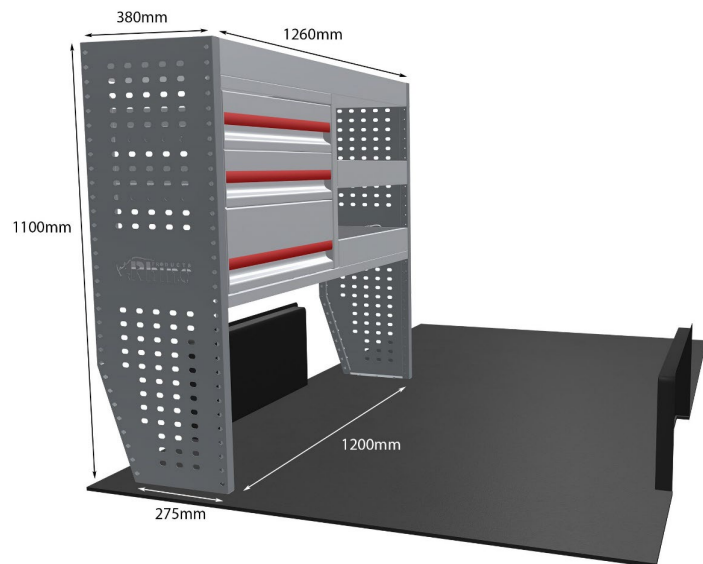

CITROEN: JUMPY 2016- L3H1 SCHUBLADEN- & FACHBODEN-EINHEITEN

EINZELMODUL-EINHEIT

Artikelnummer	MR037-DS
UPE ohne MwSt	€1,464.50
Links/Rechts	Einer von beiden
Anzahl der Boxen	4
Montagesatz	FM313-5
Gewichte (kg)	39.38

Anmerkungen: