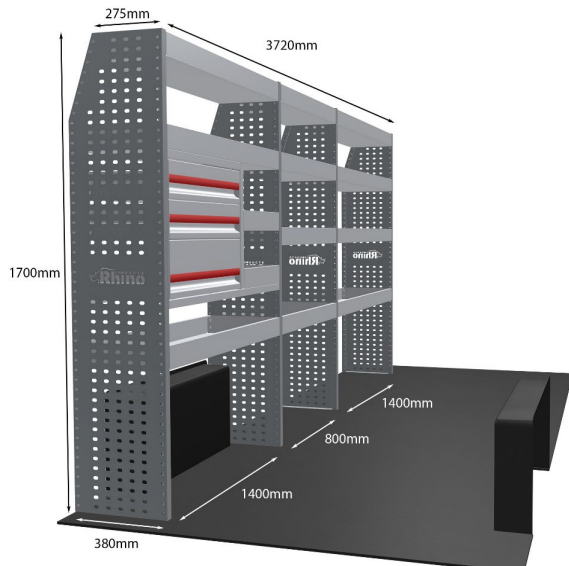

DREIFACHMODUL-EINHEIT

Artikelnummer	MR287-DS
UPE ohne MwSt	€3.153,75
Links/Rechts	Links
Anzahl der Boxen	14
Montagesatz	FM303-22
Gewichte (kg)	78.14

Anmerkungen: