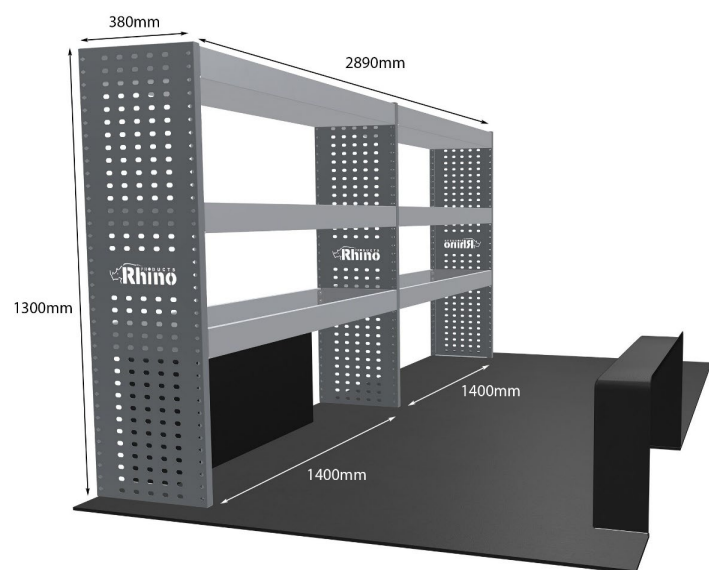

Gewichte (kg) 21.48

Anmerkungen:

DOPPELMODUL-EINHEIT

Artikelnummer **MR177**

UPE ohne MwSt €1,475.38

Links/Rechts Links

Anzahl der Boxen 4

Montagesatz [FM300-13](#)