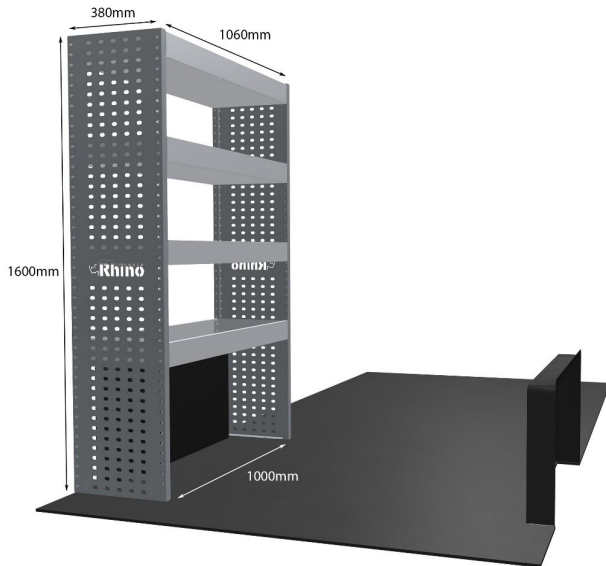

CITROEN: JUMPER 2006- L3H2 NUR FACHBÖDENEINHEITEN (SEITE 1)

EINZELMODUL-EINHEIT

Artikelnummer **MR269**

UPE ohne MwSt €808.38

Links/Rechts Rechts

Anzahl der Boxen 3

Montagesatz [FM304-5](#)

Gewichte (kg) 23.09

Anmerkungen: Nur Modul 1