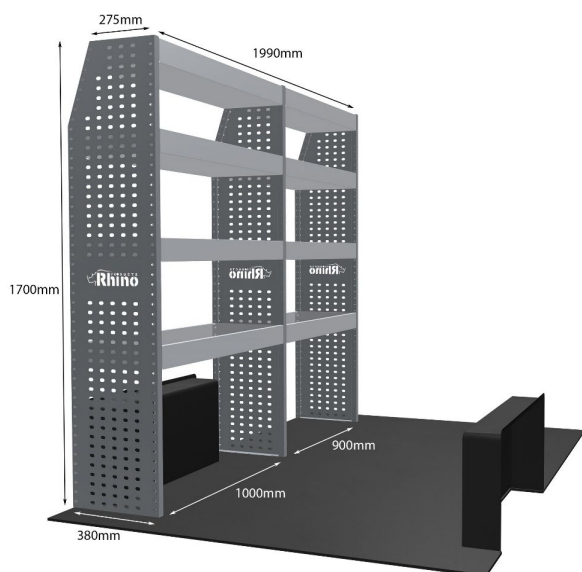

Anmerkungen:

DOPPELMODUL-EINHEIT

Artikelnummer **MR063**

UPE ohne MwSt €1,395.63

Links/Rechts Links

Anzahl der Boxen 4

Montagesatz [FM300-6](#)

Gewichte (kg) 42.22