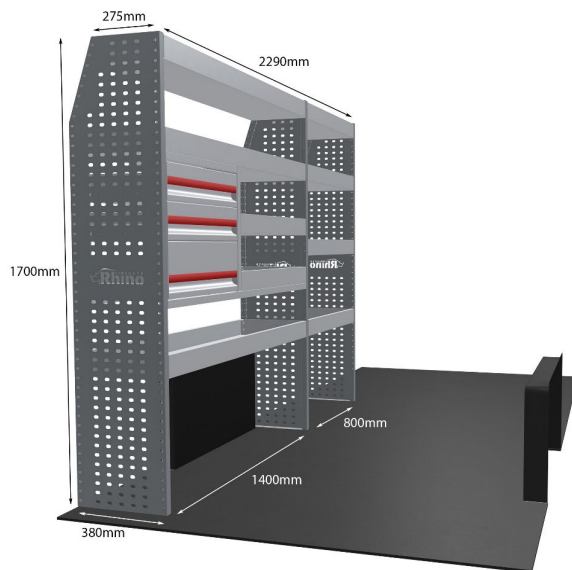

EINZELMODUL-EINHEIT

Artikelnummer **MR275-DS**

UPE ohne MwSt €1,932.13

Links/Rechts Rechts

Anzahl der Boxen 8

Montagesatz [FM304-11](#)

Gewichte (kg) 53.78

Anmerkungen: Nur Modul 1