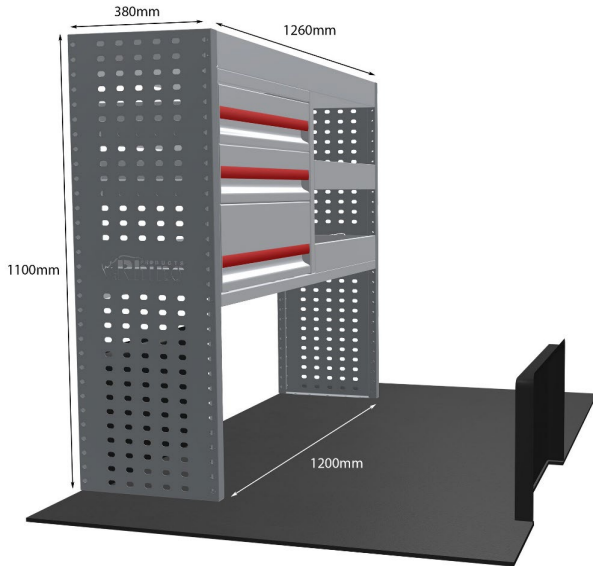

PEUGEOT: PARTNER 2018- L1H1 SCHUBLADEN- & FACHBODEN-EINHEITEN

EINZELMODUL-EINHEIT

Artikelnummer **MR255-DS**

UPE ohne MwSt €1,428.25

Links/Rechts Links

Anzahl der Boxen 4

Montagesatz [FM309-1](#)

Gewichte (kg) 39.32

Anmerkungen:

Transportkosten je Einheit (unabhängig davon, ob es sich um eine Einzel-, Doppel-, Dreifach- oder komplette Konfiguration handelt): **NL/DE/BE = €35,00**, **LU/AU/ FR/DK = €55,00**, Preise für alle anderen Regionen erhältlich auf Anfrage. Zubehör kann ohne Erhöhung der Transportkosten hinzugefügt werden, doch fallen bei Bestellungen unter €300,00 unsere Standard-Transportgebühren von €25,00 an.