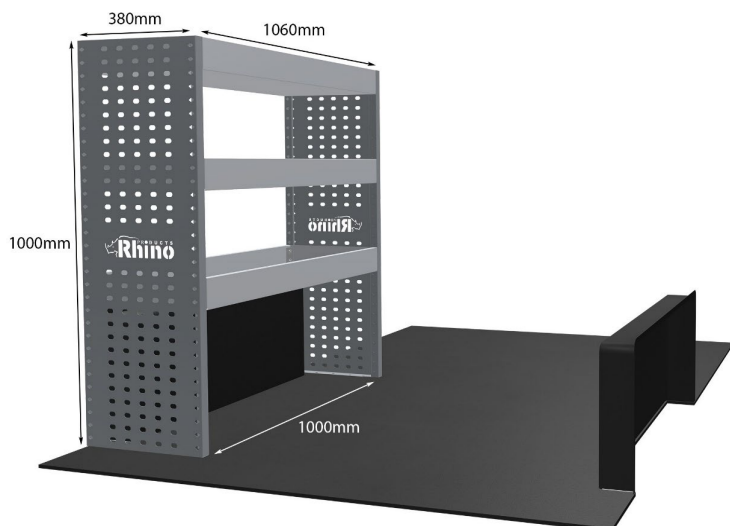

MERCEDES: VITO 2003- L2H1 NUR FACHBÖDENEINHEITEN

EINZELMODUL-EINHEIT

Artikelnummer **MR247**

UPE ohne MwSt €587.25

Links/Rechts Rechts

Anzahl der Boxen 3

Montagesatz [FM313-10](#)

Gewichte (kg) 16.28

Anmerkungen: