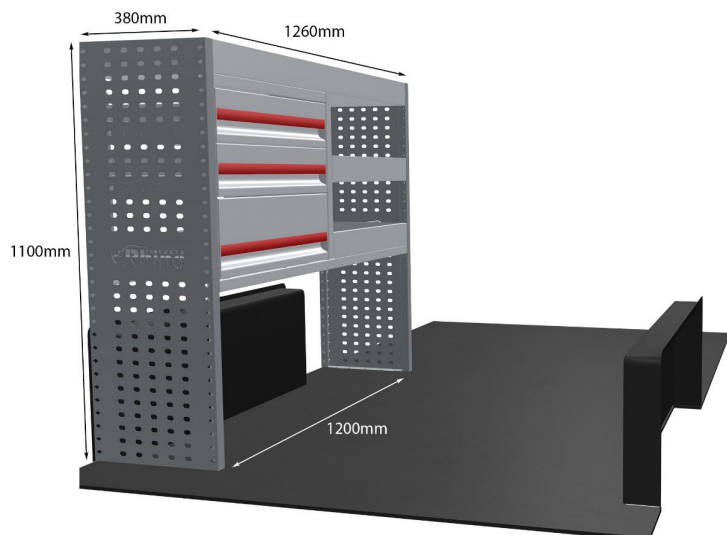

NISSAN: NV300 (PRIMASTAR) 2016- L2H1 SCHUBLADEN- & FACHBODEN-EINHEITEN

EINZELMODUL-EINHEIT

Artikelnummer	MR019-DS
UPE ohne MwSt	€1,450.00
Links/Rechts	Einer von beiden
Anzahl der Boxen	4
Montagesatz	FM313-2
Gewichte (kg)	37.75

Anmerkungen: