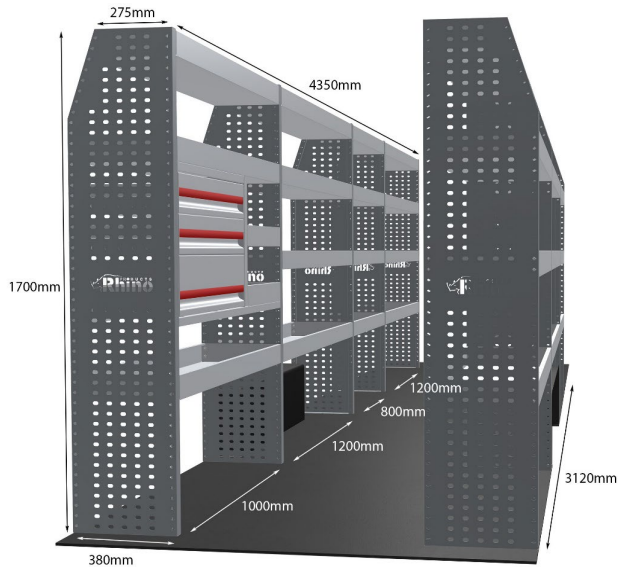

KOMPLETTE KONFIGURATION - 7 MODULE

Artikelnummer	MR197-DS
UPE ohne MwSt	€5,673.85
Links/Rechts	Beiden
Anzahl der Boxen	24
Montagesatz	<u>FM300-16 & FM303-17 & FM303-18 & FM315-1</u>
Gewichte (kg)	192.80