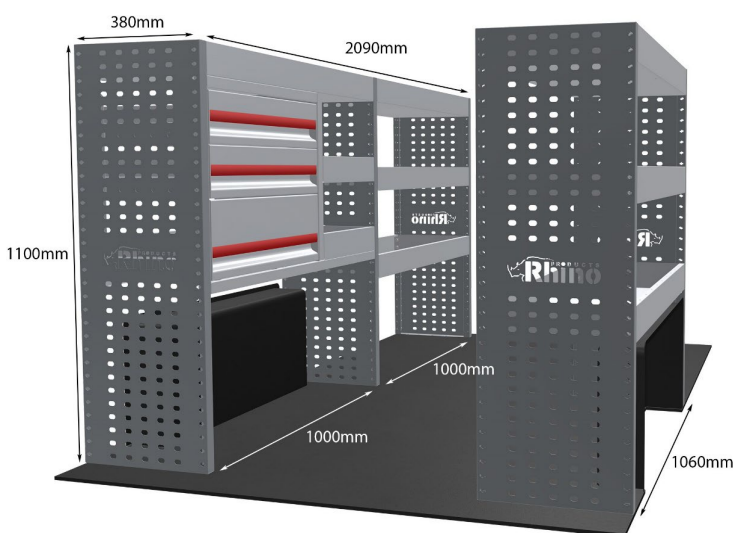

KOMPLETTE KONFIGURATION - 3 MODULE

Artikelnummer	MR325-DS
UPE ohne MwSt	€2,440.35
Links/Rechts	Beiden
Anzahl der Boxen	10
Montagesatz	FM315-4 & FM309-3
Gewichte (kg)	89.51

Anmerkungen:

Transportkosten je Einheit (unabhängig davon, ob es sich um eine Einzel-, Doppel-, Dreifach- oder komplette Konfiguration handelt): **NL/DE/BE = €35,00**, **LU/AU/FR/DK = €55,00**, Preise für alle anderen Regionen erhältlich auf Anfrage. Zubehör kann ohne Erhöhung der Transportkosten hinzugefügt werden, doch fallen bei Bestellungen unter €300,00 unsere Standard-Transportgebühren von €25,00 an.