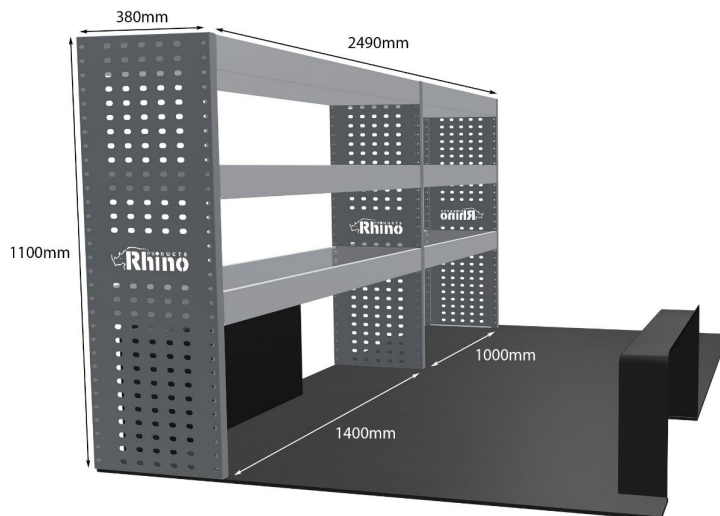

DOPPELMODUL-EINHEIT

Artikelnummer **MR329**

UPE ohne MwSt €1,250.63

Links/Rechts Links

Anzahl der Boxen 4

Montagesatz [FM309-4](#)

Gewichte (kg) 28.76

Anmerkungen: