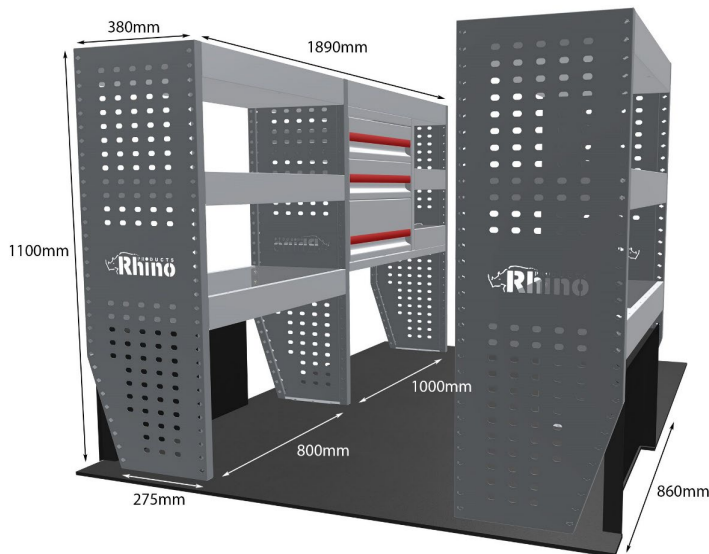

KOMPLETTE KONFIGURATION - 3 MODULE

Artikelnummer **MR035-DS**

UPE ohne MwSt €2,371.48

Links/Rechts Beiden

Anzahl der Boxen 10

Montagesatz [FM313-4](#) & [FM301-2](#)

Gewichte (kg) 86.25

Anmerkungen:

Transportkosten je Einheit (unabhängig davon, ob es sich um eine Einzel-, Doppel-, Dreifach- oder komplette Konfiguration handelt): **NL/DE/BE = €35,00**, **LU/AU/FR/DK = €55,00**, Preise für alle anderen Regionen erhältlich auf Anfrage. Zubehör kann ohne Erhöhung der Transportkosten hinzugefügt werden, doch fallen bei Bestellungen unter €300,00 unsere Standard-Transportgebühren von €25,00 an.