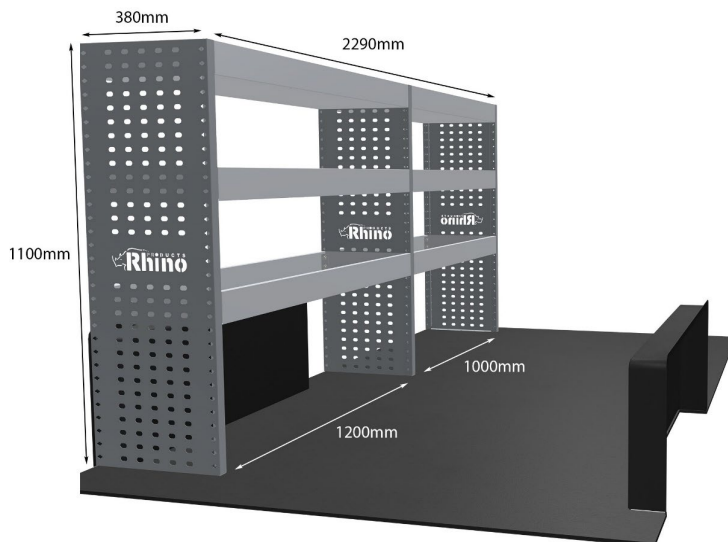

EINZELMODUL-EINHEIT

Artikelnummer **MR007**

UPE ohne MwSt €667.00

Links/Rechts Einer von beiden

Anzahl der Boxen 3

Montagesatz [FM303-2](#)

Gewichte (kg) 18.40

Anmerkungen: