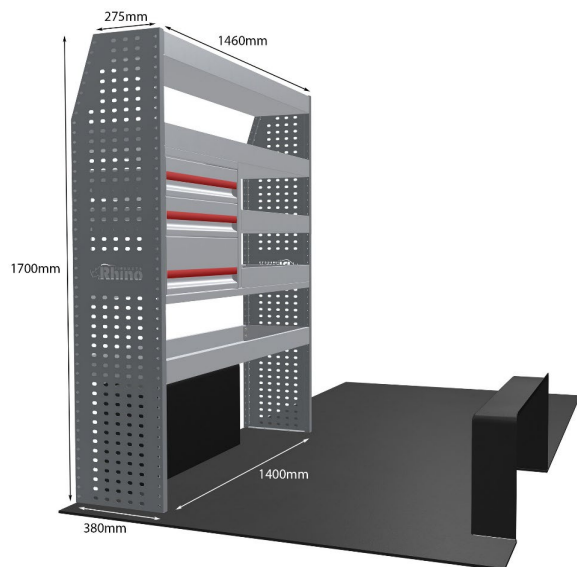

MERCEDES: SPRINTER 2006 -2018 L2H2 (FWD/RWD) SCHUBLADEN- & FACHBODEN-EINHEITEN

EINZELMODUL-EINHEIT

Artikelnummer	MR181-DS
UPE ohne MwSt	€1,921.25
Links/Rechts	Einer von beiden
Anzahl der Boxen	8
Montagesatz	FM303-14
Gewichte (kg)	53.53
Anmerkungen:	Gleiche Komponenten, aber unterschiedliche Montageanleitungen für RWD und FWD