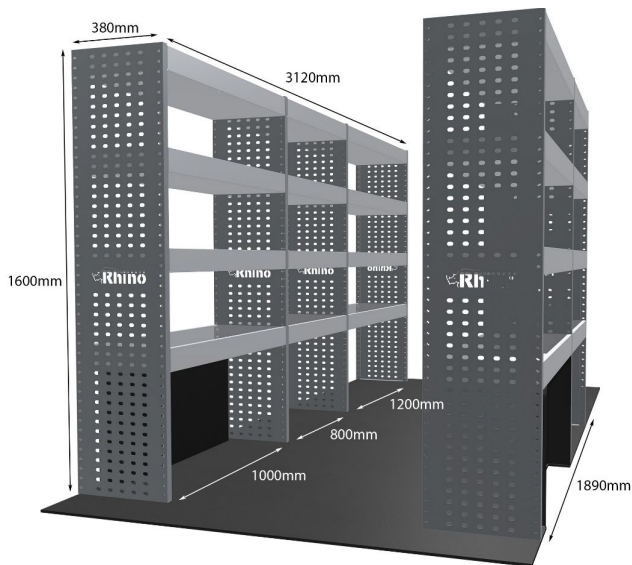

KOMPLETTE KONFIGURATION - 5 MODULE

Artikelnummer	MR227
UPE ohne MwSt	€3,295.13
Links/Rechts	Beiden
Anzahl der Boxen	10
Montagesatz	<u>FM304-6 & FM307-1</u>
Gewichte (kg)	104.13

Anmerkungen: