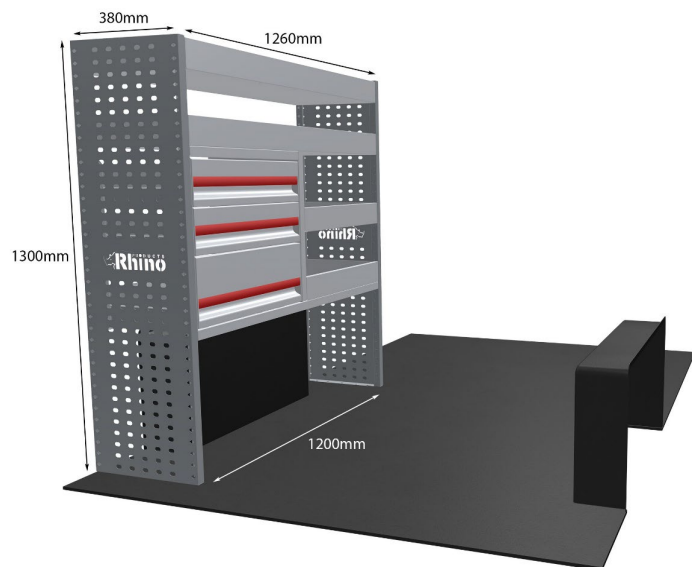

MERCEDES: SPRINTER 2006 -2018 L1H1 (FWD) SCHUBLADEN- & FACHBODEN-EINHEITEN

EINZELMODUL-EINHEIT

Artikelnummer	MR163-DS
UPE ohne MwSt	€1,602.25
Links/Rechts	Einer von beiden
Anzahl der Boxen	6
Montagesatz	FM303-11
Gewichte (kg)	44.67

Anmerkungen: