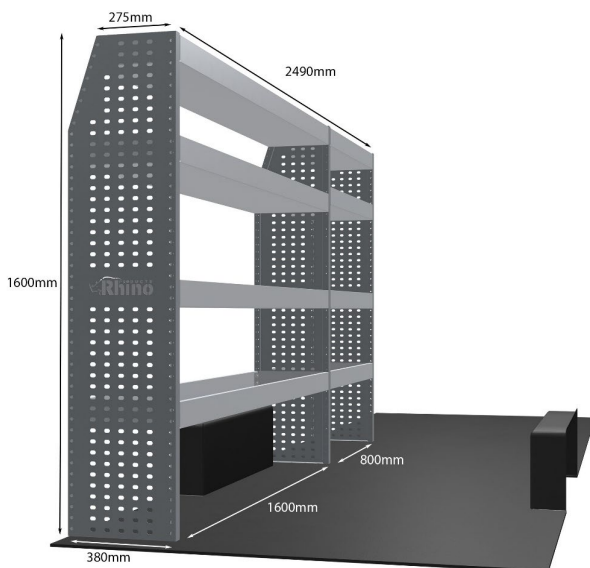

EINZELMODUL-EINHEIT

Artikelnummer	MR259
UPE ohne MwSt	€1,087.50
Links/Rechts	Einer von beiden
Anzahl der Boxen	3
Montagesatz	<u>FM303-9</u>
Gewichte (kg)	28.87

Anmerkungen:

DOPPELMODUL-EINHEIT

Artikelnummer	MR097
UPE ohne MwSt	€1,620.38
Links/Rechts	Einer von beiden
Anzahl der Boxen	4
Montagesatz	<u>FM300-10</u>
Gewichte (kg)	48.09