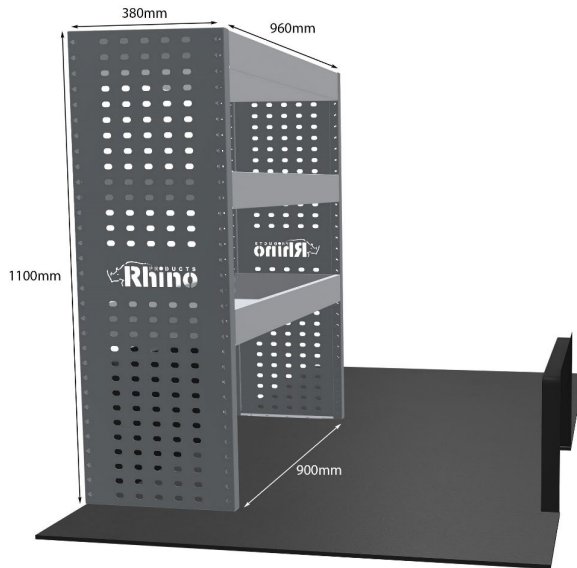

CITROEN: BERLINGO 2018- L2H1 NUR FACHBÖDENEINHEITEN

EINZELMODUL-EINHEIT

Artikelnummer **MR291**

UPE ohne MwSt €569.13

Links/Rechts Einer von beiden

Anzahl der Boxen 3

Montagesatz [FM315-3](#)

Gewichte (kg) 17.76

Anmerkungen: