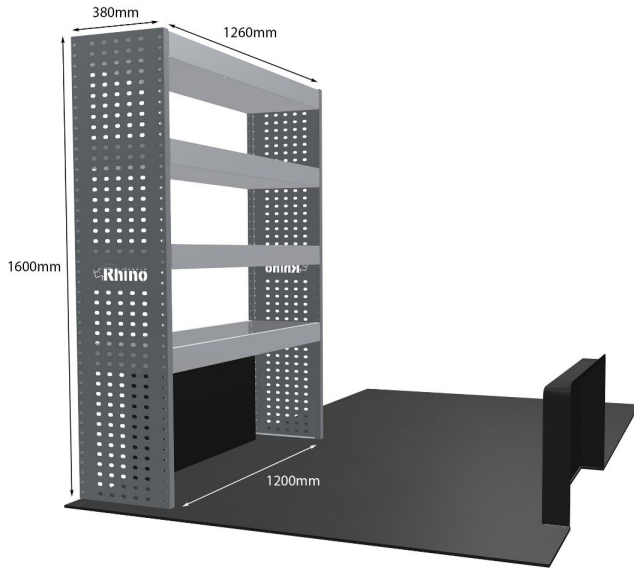

EINZELMODUL-EINHEIT

Artikelnummer **MR217**

UPE ohne MwSt €884.50

Links/Rechts Einer von beiden

Anzahl der Boxen 3

Montagesatz [FM303-20](#)

Gewichte (kg) 26.35

Anmerkungen: