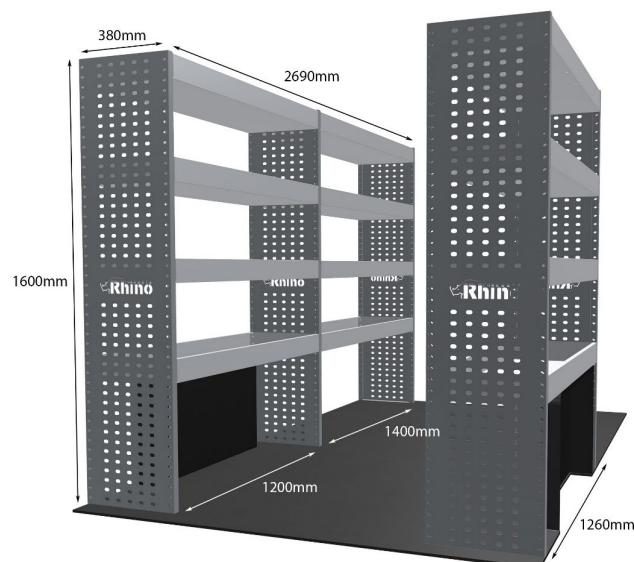

KOMPLETTE KONFIGURATION - 3 MODULE

Artikelnummer **MR221**

UPE ohne MwSt €2,602.75

Links/Rechts Beiden

Anzahl der Boxen 7

Montagesatz [FM303-20 & FM306-3](#)

Gewichte (kg) 74.40

Anmerkungen:

Transportkosten je Einheit (unabhängig davon, ob es sich um eine Einzel-, Doppel-, Dreifach- oder komplette Konfiguration handelt): **NL/DE/BE = €35,00**, **LU/AU/FR/DK = €55,00**, Preise für alle anderen Regionen erhältlich auf Anfrage. Zubehör kann ohne Erhöhung der Transportkosten hinzugefügt werden, doch fallen bei Bestellungen unter €300,00 unsere Standard-Transportgebühren von €25,00 an.