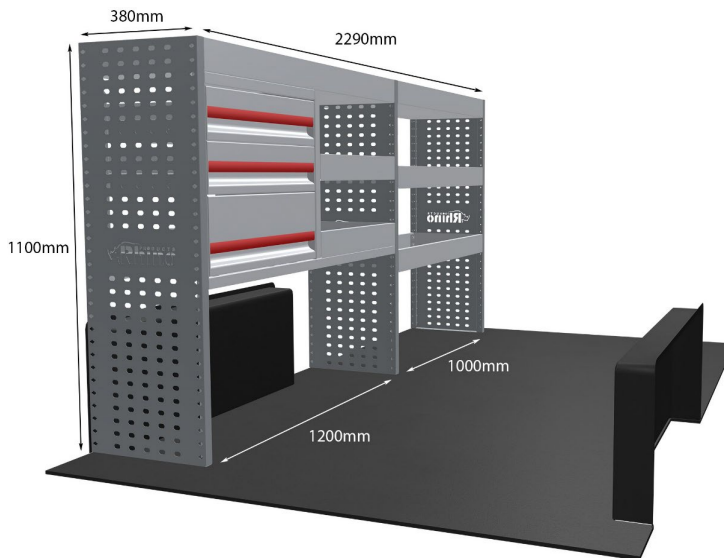

DOPPELMODUL-EINHEIT

Artikelnummer	MR009-DS
UPE ohne MwSt	€1,888.63
Links/Rechts	Links
Anzahl der Boxen	6
Montagesatz	FM300-2
Gewichte (kg)	35.47

Anmerkungen: