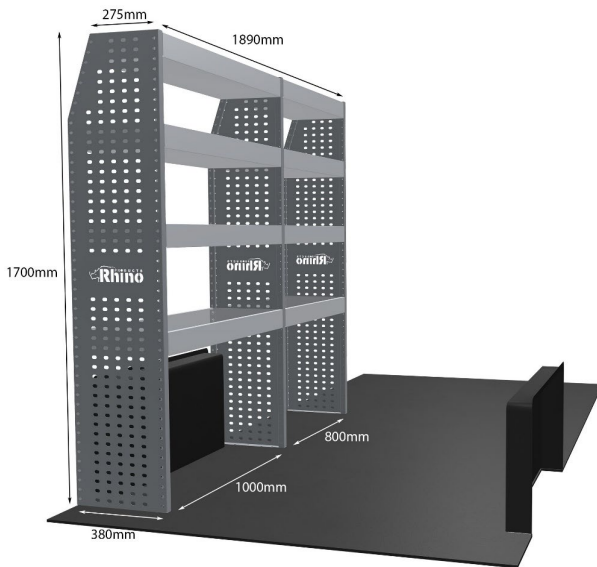

Links/Rechts **Rechts**

Anzahl der Boxen **3**

Montagesatz **FM304-7**

Gewichte (kg) **23.21**

Anmerkungen: **Nur Modul 1**

DOPPELMODUL-EINHEIT

Artikelnummer **MR229**

UPE ohne MwSt **€1,319.50**