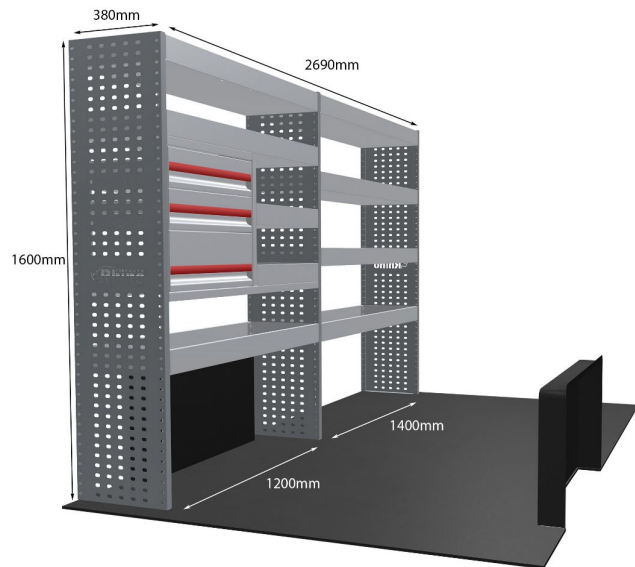

Anmerkungen:

DOPPELMODUL-EINHEIT

Artikelnummer **MR219-DS**

UPE ohne MwSt €2,624.50

Links/Rechts Links

Anzahl der Boxen 10

Montagesatz [FM306-3](#)

Gewichte (kg) 74.61