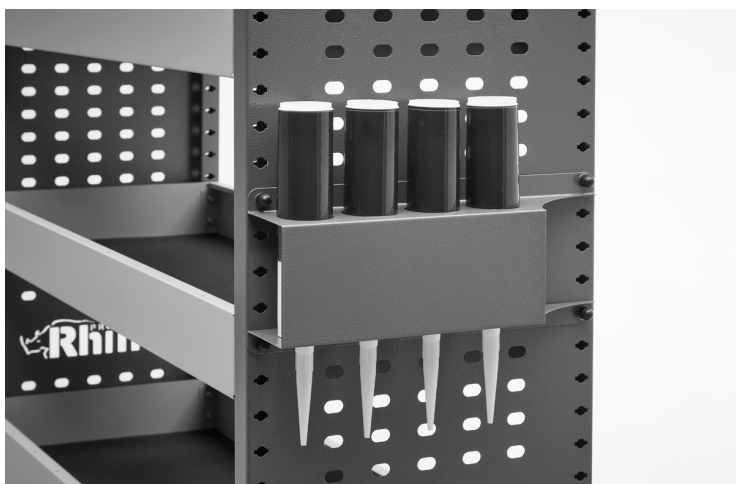

KARTUSCHENHALTER - 4 KARTUSCHEN

Artikelnummer	AC2
Anmerkungen	Hergestellt zum Platzieren auf der linken Fahrzeugseite nahe den Hecktüren der folgenden Fahrzeuge: Citroen Jumpy 2016-, Peugeot Expert 2016-, Toyota ProAce 2016-, Opel Vivaro 2019-, Fiat Scudo 2021-
Gewichte (kg)	0.05
EAN-Kode	5056481007651
UPE ohne MwSt	€43.50