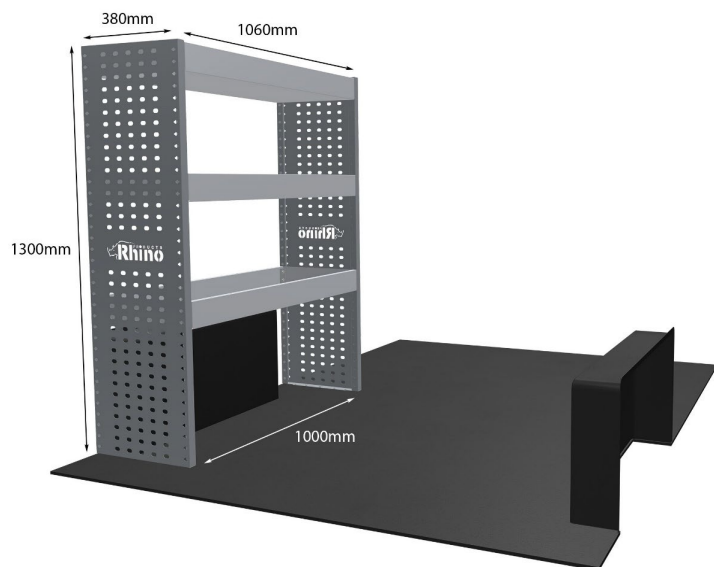

RENAULT: MASTER 2010- L1H1 (FWD) NUR FACHBÖDENEINHEITEN

EINZELMODUL-EINHEIT

Artikelnummer **MR055**

UPE ohne MwSt €630.75

Links/Rechts Einer von beiden

Anzahl der Boxen 3

Montagesatz [FM303-3](#)

Gewichte (kg) 19.53

Anmerkungen: