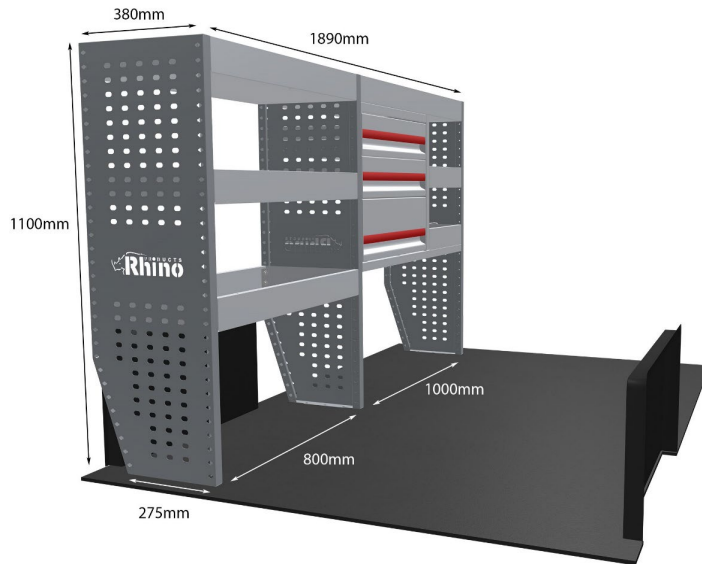

PEUGEOT: EXPERT 2016- L2H1 SCHUBLADEN- & FACHBODEN-EINHEITEN

DOPPELMODUL-EINHEIT

Artikelnummer **MR033-DS**

UPE ohne MwSt €1,798.73

Links/Rechts **Links**

Anzahl der Boxen **6**

Montagesatz **FM301-2**

Gewichte (kg) **50.20**

Anmerkungen:

Diese Konfiguration kann technisch auf beiden Seiten des Kleintransporters montiert werden, da sie an der Spundwand befestigt wird, doch empfehlen wir standardmäßig die linke Seite.