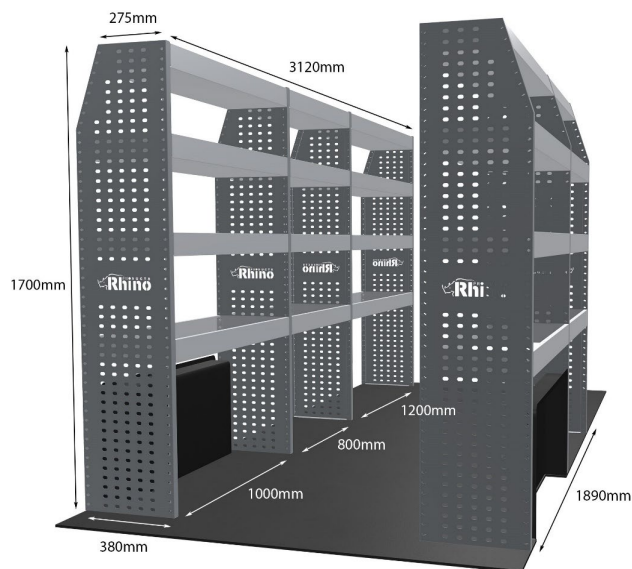

KOMPLETTE KONFIGURATION - 5 MODULE

Artikelnummer	MR233
UPE ohne MwSt	€3,306.00
Links/Rechts	Beiden
Anzahl der Boxen	10
Montagesatz	FM304-8 & FM307-2
Gewichte (kg)	97.40

Anmerkungen:

Transportkosten je Einheit (unabhängig davon, ob es sich um eine Einzel-, Doppel-, Dreifach- oder komplette Konfiguration handelt): **NL/DE/BE = €35,00**, **LU/AU/FR/DK = €55,00**, Preise für alle anderen Regionen erhältlich auf Anfrage. Zubehör kann ohne Erhöhung der Transportkosten hinzugefügt werden, doch fallen bei Bestellungen unter €300,00 unsere Standard-Transportgebühren von €25,00 an.