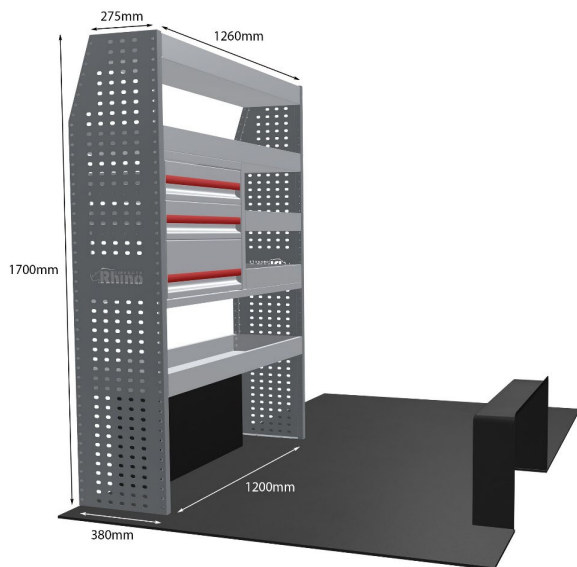

MERCEDES: SPRINTER 2018- L1H2 (FWD) SCHUBLADEN- & FACHBODEN-EINHEITEN

EINZELMODUL-EINHEIT

Artikelnummer **MR169-DS**

UPE ohne MwSt €1,718.25

Links/Rechts Einer von beiden

Anzahl der Boxen 8

Montagesatz [FM303-12](#)

Gewichte (kg) 37.39

Anmerkungen: