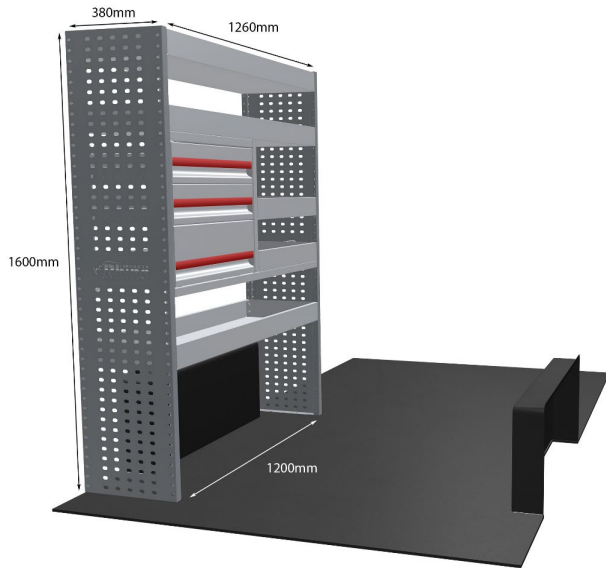

FORD: TRANSIT 2014- L2H2-H3 (FWD) SCHUBLADEN- & FACHBODEN-EINHEITEN

EINZELMODUL-EINHEIT

Artikelnummer **MR109-DS**

UPE ohne MwSt €1,779.88

Links/Rechts Einer von beiden

Anzahl der Boxen 8

Montagesatz [FM314-1](#)

Gewichte (kg) 46.68

Anmerkungen: