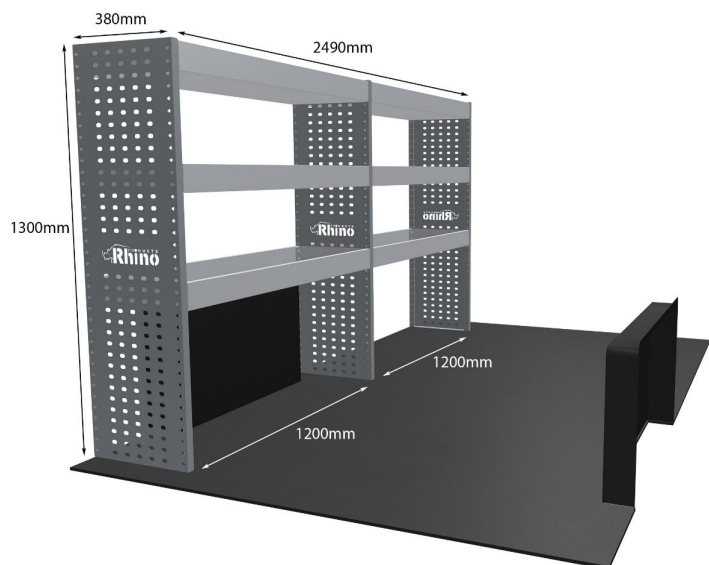

DOPPELMODUL-EINHEIT

Artikelnummer **MR213**

UPE ohne MwSt €1,199.88

Links/Rechts Links

Anzahl der Boxen 4

Montagesatz [FM306-2](#)

Gewichte (kg) 38.66

Anmerkungen: