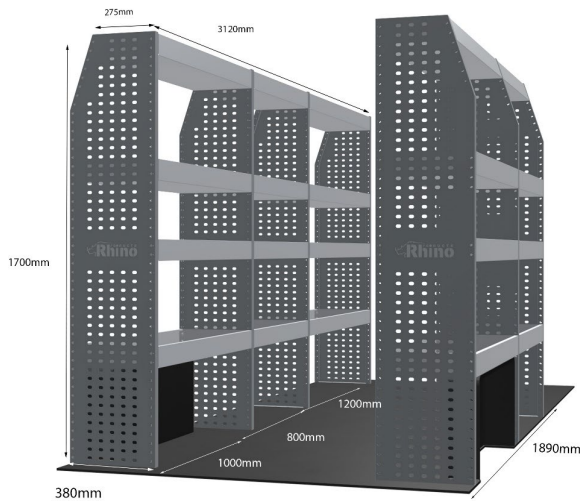

KOMPLETTE KONFIGURATION - 5 MODULE

Artikelnummer	MR361
UPE ohne MwSt	€3,375.60
Links/Rechts	Beiden
Anzahl der Boxen	11
Montagesatz	<u>FM305-3 & FM314-24 & FM303-6</u>
Gewichte (kg)	103.54

Anmerkungen: