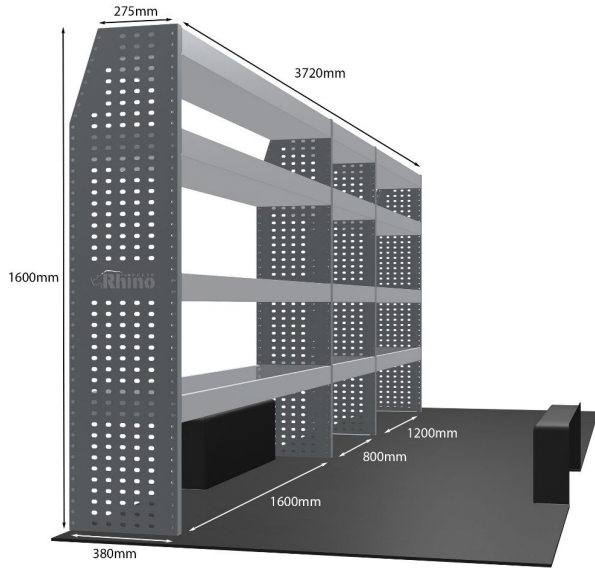

DOPPELMODUL-EINHEIT

Artikelnummer **MR097**

UPE ohne MwSt €1,620.38

Links/Rechts Einer von beiden

Anzahl der Boxen 4

Montagesatz FM300-10

Gewichte (kg) 48.09

Anmerkungen: