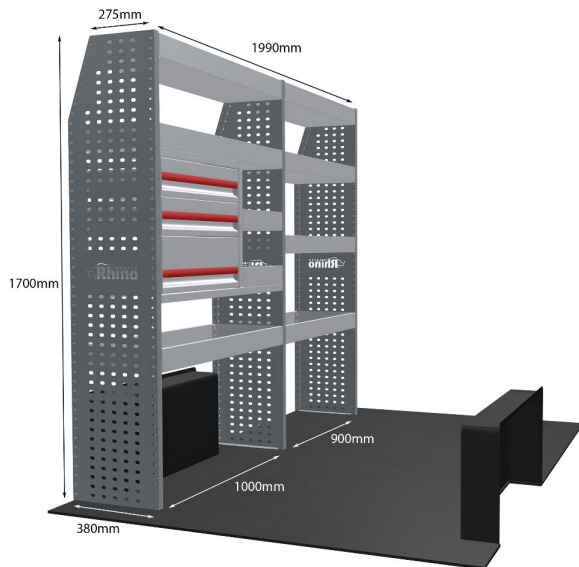

DOPPELMODUL-EINHEIT

Artikelnummer	MR063-DS
UPE ohne MwSt	€2,291.73
Links/Rechts	Links
Anzahl der Boxen	10
Montagesatz	FM300-6
Gewichte (kg)	70.27

Anmerkungen: