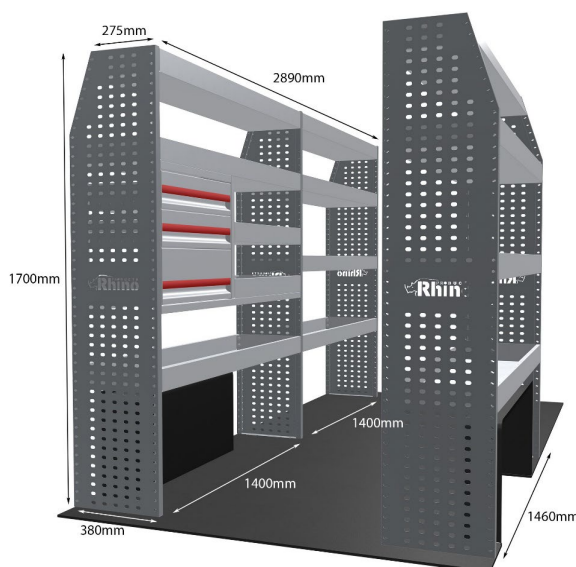

KOMPLETTE KONFIGURATION - 3 MODULE

Artikelnummer **MR185-DS**

UPE ohne MwSt €3,809.88

Links/Rechts Beiden

Anzahl der Boxen 14

Montagesatz [FM303-14 & FM300-14](#)

Gewichte (kg) 130.45

Anmerkungen:

Transportkosten je Einheit (unabhängig davon, ob es sich um eine Einzel-, Doppel-, Dreifach- oder komplette Konfiguration handelt): **NL/DE/BE = €35,00, LU/AU/FR/DK = €55,00**, Preise für alle anderen Regionen erhältlich auf Anfrage. Zubehör kann ohne Erhöhung der Transportkosten hinzugefügt werden, doch fallen bei Bestellungen unter €300,00 unsere Standard-Transportgebühren von €25,00 an.