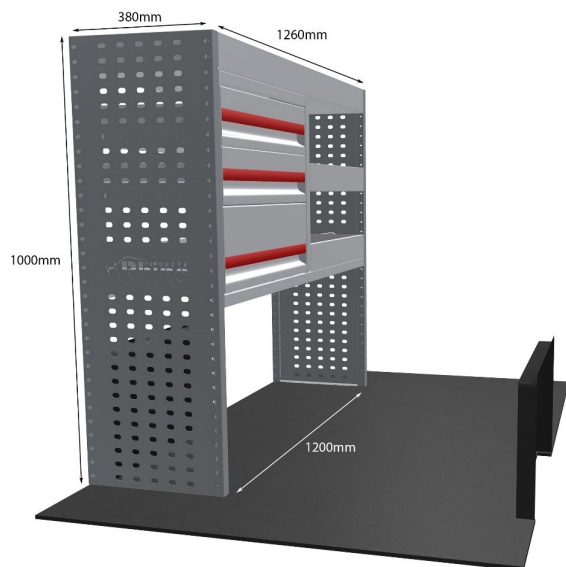

RENAULT: KANGOO 3 2021- L1H1 SCHUBLADEN- & FACHBODEN-EINHEITEN (SEITE 1)

EINZELMODUL-EINHEIT

Artikelnummer	MR301-DS
UPE ohne MwSt	€1,442.75
Links/Rechts	Links
Anzahl der Boxen	4
Montagesatz	FM311-2
Gewichte (kg)	39.01

Anmerkungen: