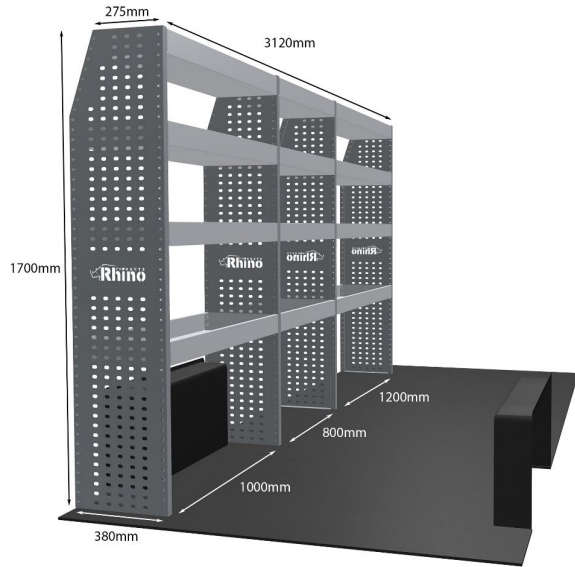

OPEL: MOVANO 2010 - 2020 L3H2-H3 (FWD) NUR FACHBÖDENEINHEITEN (SEITE 2)

DREIFACHMODUL-EINHEIT

Artikelnummer	MR075
UPE ohne MwSt	€2.059.00
Links/Rechts	Links
Anzahl der Boxen	6
Montagesatz	FM303-7
Gewichte (kg)	63.13

Anmerkungen: