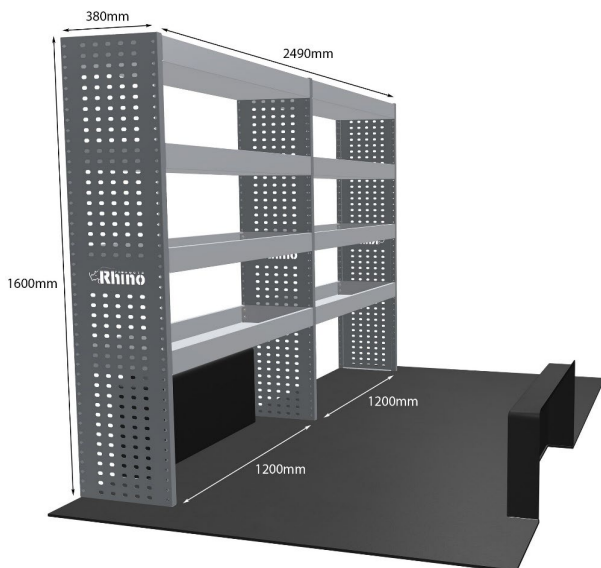

DOPPELMODUL-EINHEIT

Artikelnummer	MR111
UPE ohne MwSt	€1,540.63
Links/Rechts	Links
Anzahl der Boxen	4
Montagesatz	FM304-1
Gewichte (kg)	48.98

Anmerkungen: