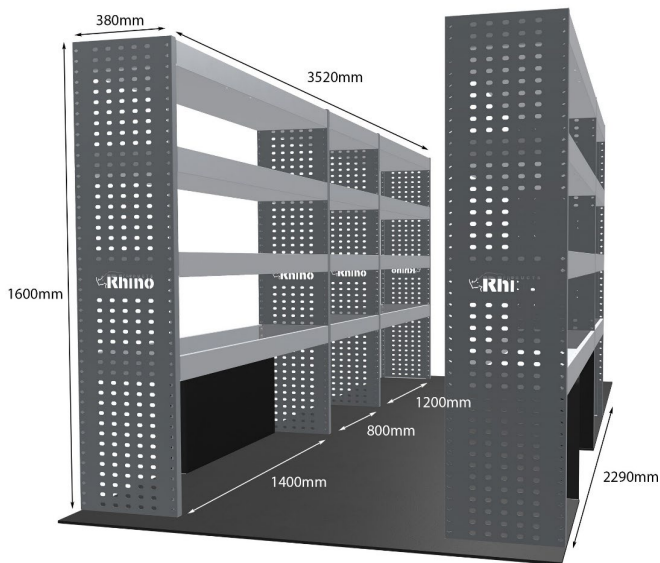

KOMPLETTE KONFIGURATION - 5 MODULE

Artikelnummer	MR239
UPE ohne MwSt	€3,817.13
Links/Rechts	Beiden
Anzahl der Boxen	10
Montagesatz	FM304-10 & FM307-3
Gewichte (kg)	98.60

Anmerkungen:

Transportkosten je Einheit (unabhängig davon, ob es sich um eine Einzel-, Doppel-, Dreifach- oder komplette Konfiguration handelt): **NL/DE/BE = €35,00**, **LU/AU/FR/DK = €55,00**, Preise für alle anderen Regionen erhältlich auf Anfrage. Zubehör kann ohne Erhöhung der Transportkosten hinzugefügt werden, doch fallen bei Bestellungen unter €300,00 unsere Standard-Transportgebühren von €25,00 an.