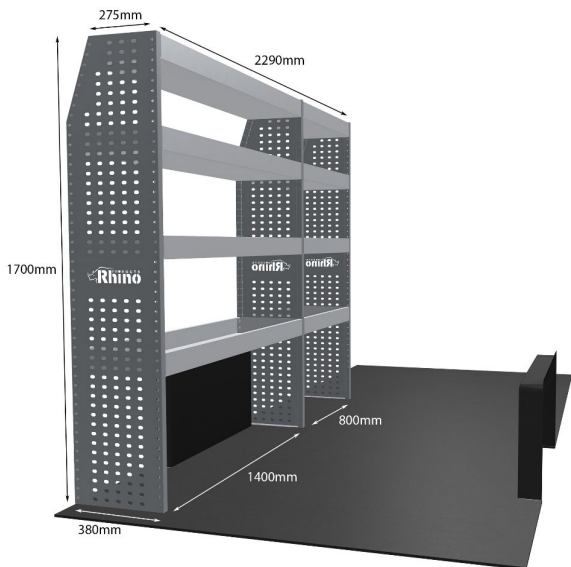

Artikelnummer	MR275
UPE ohne MwSt	€1,069.38
Links/Rechts	Rechts
Anzahl der Boxen	3
Montagesatz	FM304-11
Gewichte (kg)	27.21
Anmerkungen:	Nur Modul 1

DOPPELMODUL-EINHEIT

Artikelnummer	MR241
UPE ohne MwSt	€1,573.25
Links/Rechts	Einer von beiden
Anzahl der Boxen	4
Montagesatz	FM304-12
Gewichte (kg)	42.75
Anmerkungen:	