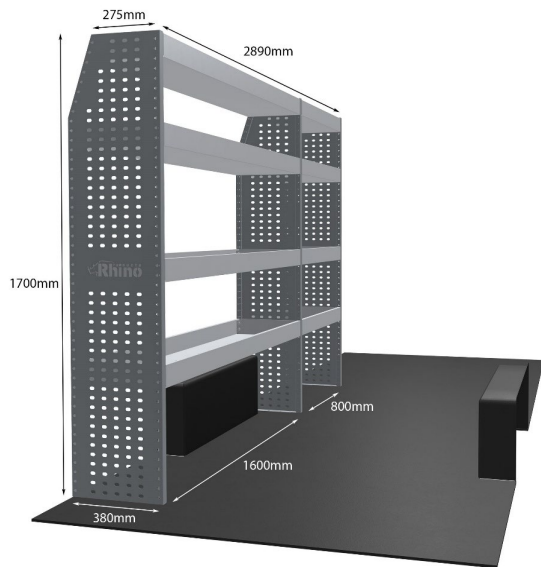

DOPPELMODUL-EINHEIT

Artikelnummer	MR187
UPE ohne MwSt	€1,620.38
Links/Rechts	Einer von beiden
Anzahl der Boxen	4
Montagesatz	FM300-15
Gewichte (kg)	44.52

Anmerkungen:

Transportkosten je Einheit (unabhängig davon, ob es sich um eine Einzel-, Doppel-, Dreifach- oder komplette Konfiguration handelt): **NL/DE/BE = €35,00**, **LU/AU/ FR/DK = €55,00**, Preise für alle anderen Regionen erhältlich auf Anfrage. Zubehör kann ohne Erhöhung der Transportkosten hinzugefügt werden, doch fallen bei Bestellungen unter €300,00 unsere Standard-Transportgebühren von €25,00 an.