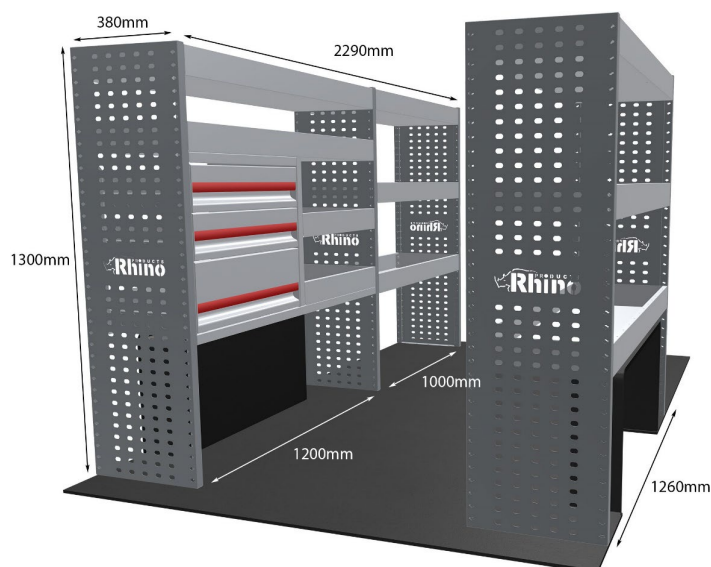

KOMPLETTE KONFIGURATION - 3 MODULE

Artikelnummer	MR167-DS
UPE ohne MwSt	€2.751.38
Links/Rechts	Beiden
Anzahl der Boxen	12
Montagesatz	FM303-11 & FM300-11
Gewichte (kg)	104.04

Anmerkungen:

Transportkosten je Einheit (unabhängig davon, ob es sich um eine Einzel-, Doppel-, Dreifach- oder komplette Konfiguration handelt): **NL/DE/BE = €35,00**, **LU/AU/FR/DK = €55,00**, Preise für alle anderen Regionen erhältlich auf Anfrage. Zubehör kann ohne Erhöhung der Transportkosten hinzugefügt werden, doch fallen bei Bestellungen unter €300,00 unsere Standard-Transportgebühren von €25,00 an.