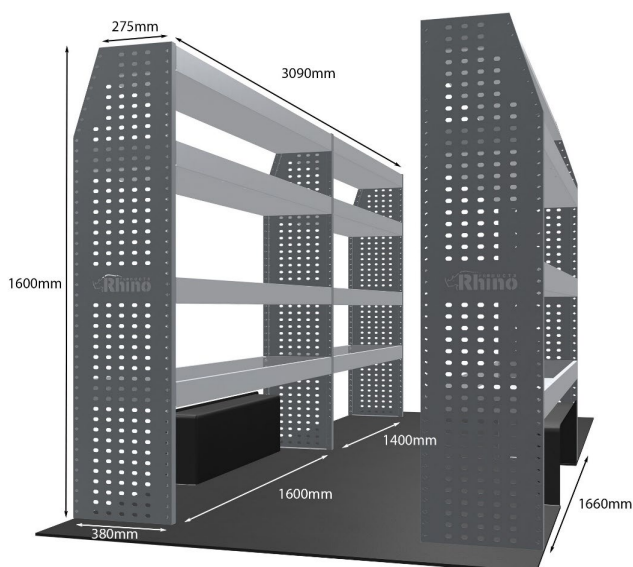

Anmerkungen:

DOPPELMODUL-EINHEIT

Artikelnummer	MR081
UPE ohne MwSt	€1,917.63
Links/Rechts	Links
Anzahl der Boxen	4
Montagesatz	FM300-9
Gewichte (kg)	55.03

Anmerkungen:

KOMPLETTE KONFIGURATION - 3 MODULE

Artikelnummer	MR083
UPE ohne MwSt	€3,005.13
Links/Rechts	Beiden
Anzahl der Boxen	7
Montagesatz	FM303-8 & FM300-9
Gewichte (kg)	86.62