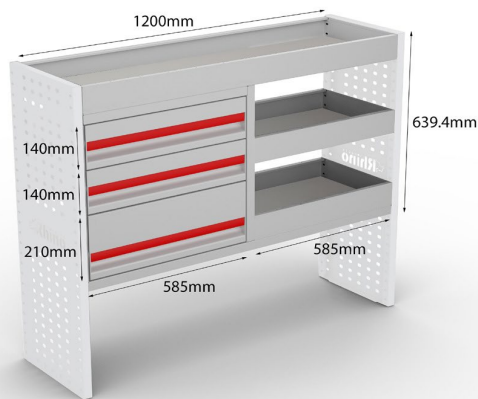

SCHUBLADEN- UND FACHBODENSYSTEME - 1200MM

Artikelnummer	DS2
Gewichte (kg)	30.79
EAN-Kode	5056481013829
UPE ohne MwSt	€1,152.75
Empfohlene Matten für Fachböden	SM312-1, 2 X SM3058-1