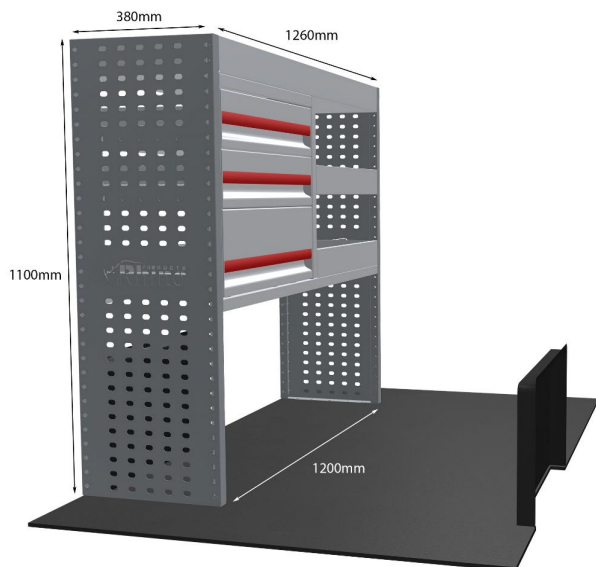

OPEL: COMBO 2018- L1H1 SCHUBLADEN- & FACHBODEN-EINHEITEN

EINZELMODUL-EINHEIT

Artikelnummer **MR255-DS**

UPE ohne MwSt €1,428.25

Links/Rechts Links

Anzahl der Boxen 4

Montagesatz [FM309-1](#)

Gewichte (kg) 39.32

Anmerkungen:

Transportkosten je Einheit (unabhängig davon, ob es sich um eine Einzel-, Doppel-, Dreifach- oder komplette Konfiguration handelt): **NL/DE/BE = €35,00**, **LU/AU/ FR/DK = €55,00**, Preise für alle anderen Regionen erhältlich auf Anfrage. Zubehör kann ohne Erhöhung der Transportkosten hinzugefügt werden, doch fallen bei Bestellungen unter €300,00 unsere Standard-Transportgebühren von €25,00 an.