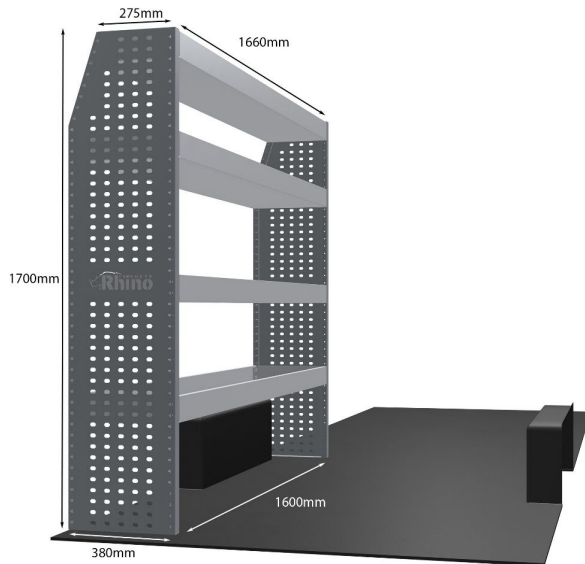

EINZELMODUL-EINHEIT

Artikelnummer	MR259
UPE ohne MwSt	€1,087.50
Links/Rechts	Einer von beiden
Anzahl der Boxen	3
Montagesatz	<u>FM303-9</u>
Gewichte (kg)	28.87

Anmerkungen:

DOPPELMODUL-EINHEIT

Artikelnummer	MR097
UPE ohne MwSt	€1,620.38
Links/Rechts	Einer von beiden
Anzahl der Boxen	4
Montagesatz	<u>FM300-10</u>
Gewichte (kg)	48.09