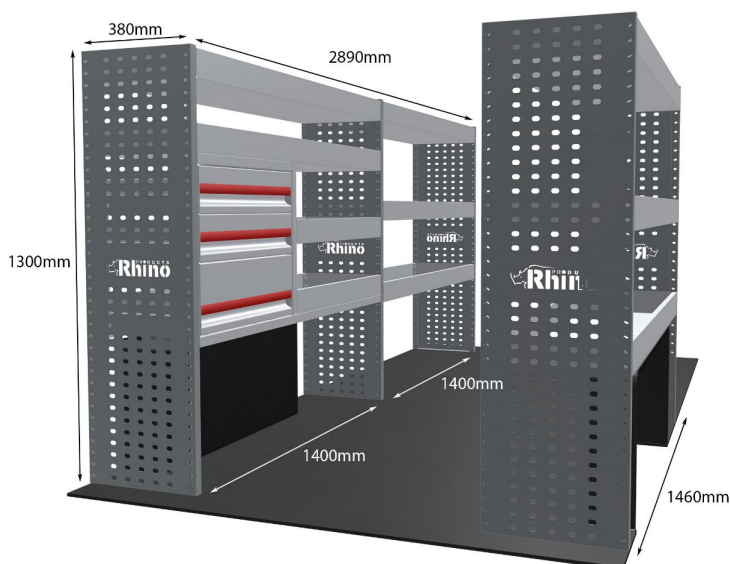

KOMPLETTE KONFIGURATION - 3 MODULE

Artikelnummer **MR179-DS**

UPE ohne MwSt €3,164.63

Links/Rechts Beiden

Anzahl der Boxen 10

Montagesatz [FM303-13 & FM300-13](#)

Gewichte (kg) 112.15

Anmerkungen:

Transportkosten je Einheit (unabhängig davon, ob es sich um eine Einzel-, Doppel-, Dreifach- oder komplette Konfiguration handelt): **NL/DE/BE = €35,00**, **LU/AU/FR/DK = €55,00**, Preise für alle anderen Regionen erhältlich auf Anfrage. Zubehör kann ohne Erhöhung der Transportkosten hinzugefügt werden, doch fallen bei Bestellungen unter €300,00 unsere Standard-Transportgebühren von €25,00 an.