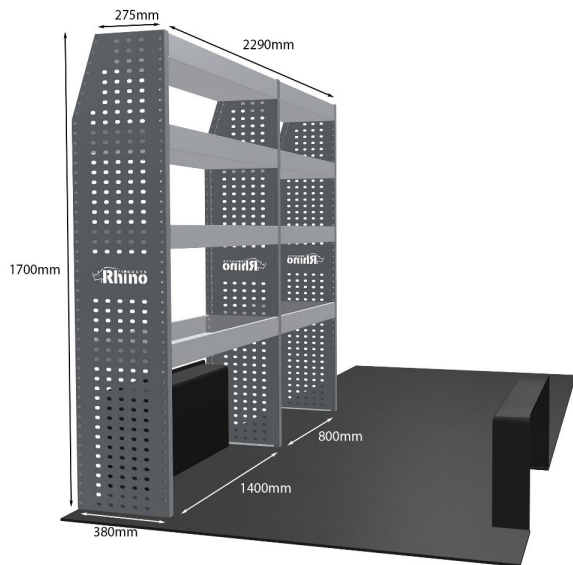

DOPPELMODUL-EINHEIT

Artikelnummer **MR285**

UPE ohne MwSt €1,591.38

Links/Rechts Einer von beiden

Anzahl der Boxen 4

Montagesatz [FM300-17](#)

Gewichte (kg) 45.92

Anmerkungen: