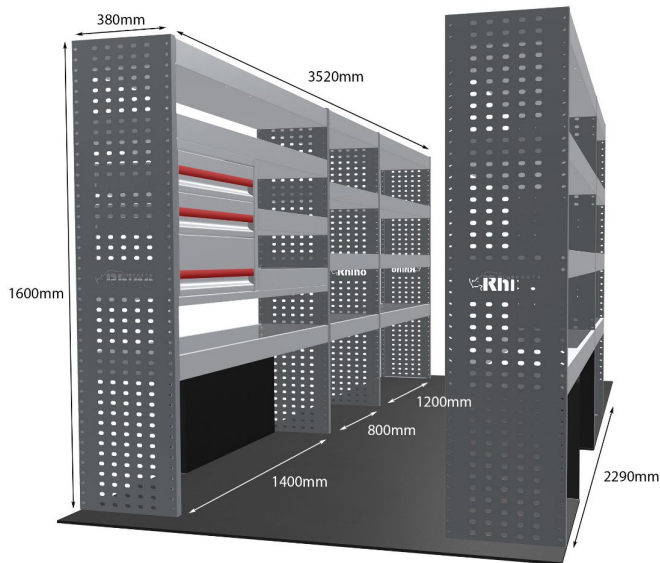

KOMPLETTE KONFIGURATION - 5 MODULE

Artikelnummer	MR239-DS
UPE ohne MwSt	€3,679.38
Links/Rechts	Beiden
Anzahl der Boxen	18
Montagesatz	FM304-10 & FM307-3
Gewichte (kg)	162.64

Anmerkungen: