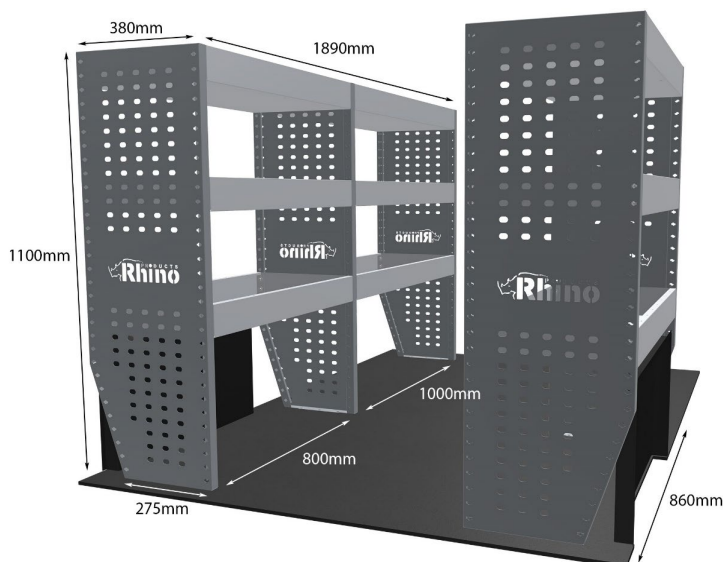

KOMPLETTE KONFIGURATION - 3 MODULE

Artikelnummer **MR035**

UPE ohne MwSt €1,576.88

Links/Rechts Beiden

Anzahl der Boxen 7

Montagesatz [FM313-4 & FM301-2](#)

Gewichte (kg) 44.47

Anmerkungen:

Transportkosten je Einheit (unabhängig davon, ob es sich um eine Einzel-, Doppel-, Dreifach- oder komplette Konfiguration handelt): **NL/DE/BE = €35,00, LU/AU/ FR/DK = €55,00**, Preise für alle anderen Regionen erhältlich auf Anfrage. Zubehör kann ohne Erhöhung der Transportkosten hinzugefügt werden, doch fallen bei Bestellungen unter €300,00 unsere Standard-Transportgebühren von €25,00 an.