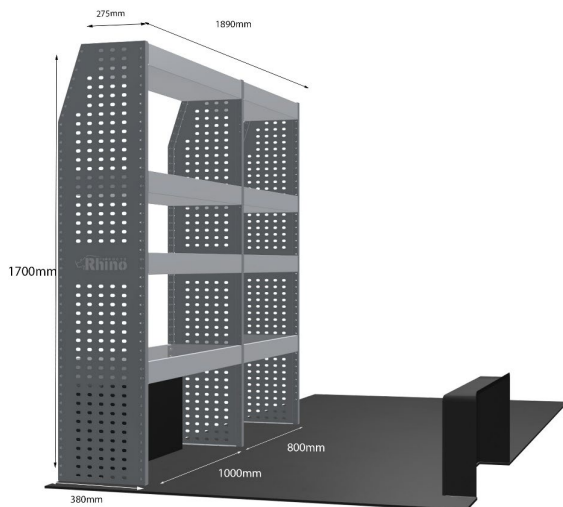

DOPPELMODUL-EINHEIT

Artikelnummer **MR357**

UPE ohne MwSt €1,366.63

Links/Rechts Einer von beiden

Anzahl der Boxen 4

Montagesatz [FM305-3](#)

Gewichte (kg) 40.96

Anmerkungen: