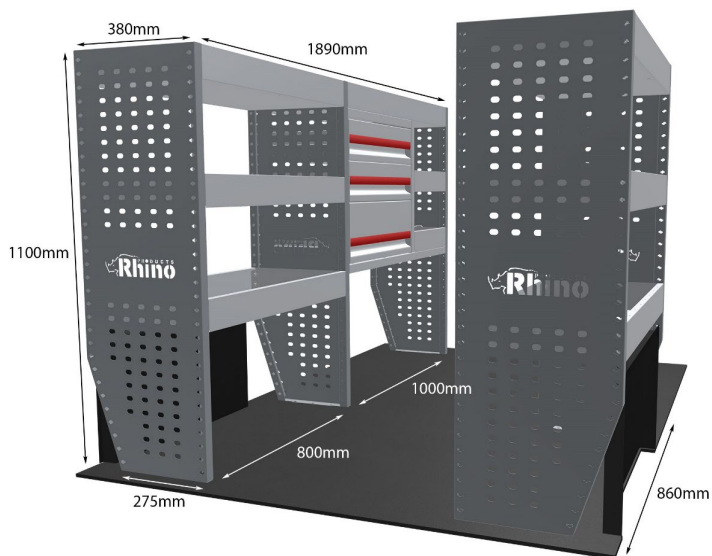

KOMPLETTE KONFIGURATION - 3 MODULE

Artikelnummer **MR035-DS**

UPE ohne MwSt €2,388.88

Links/Rechts Beiden

Anzahl der Boxen 10

Montagesatz [FM313-4](#) & [FM301-2](#)

Gewichte (kg) 86.25

Anmerkungen:

Transportkosten je Einheit (unabhängig davon, ob es sich um eine Einzel-, Doppel-, Dreifach- oder komplette Konfiguration handelt): **NL/DE/BE = €35,00**, **LU/AU/FR/DK = €55,00**, Preise für alle anderen Regionen erhältlich auf Anfrage. Zubehör kann ohne Erhöhung der Transportkosten hinzugefügt werden, doch fallen bei Bestellungen unter €300,00 unsere Standard-Transportgebühren von €25,00 an.