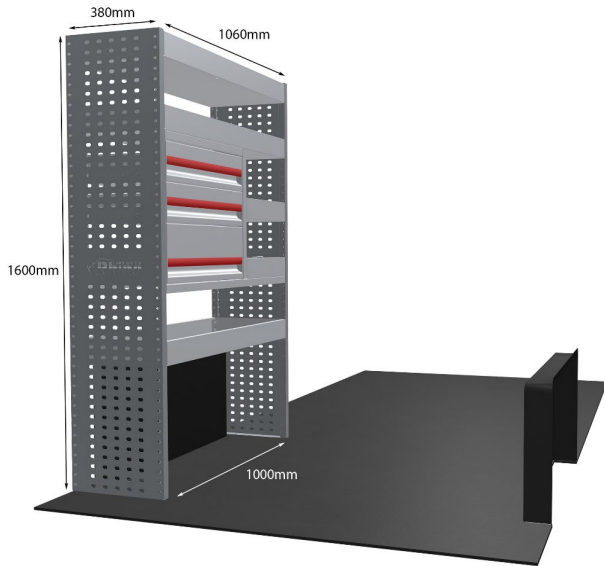

OPEL: MOVANO 2021- L3H2 SCHUBLADEN- & FACHBODEN-EINHEITEN (SEITE 1)

EINZELMODUL-EINHEIT

Artikelnummer **MR269-DS**

UPE ohne MwSt €1,704.48

Links/Rechts Rechts

Anzahl der Boxen 8

Montagesatz [FM304-5](#)

Gewichte (kg) 47.75

Anmerkungen: Nur Modul 1