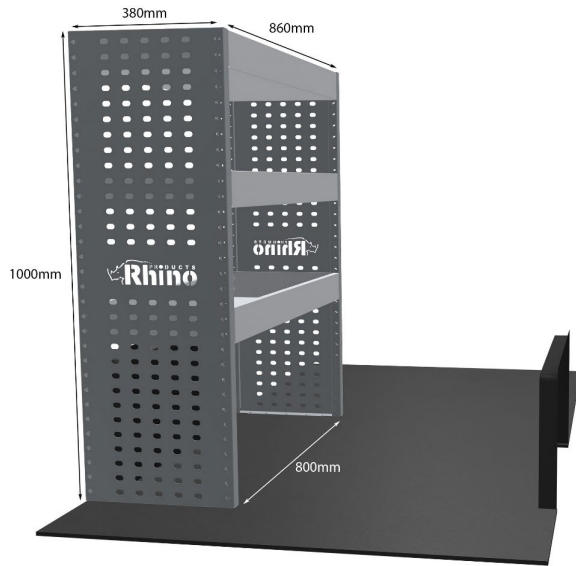

EINZELMODUL-EINHEIT

Artikelnummer	MR309
UPE ohne MwSt	€551.00
Links/Rechts	Einer von beiden
Anzahl der Boxen	3
Montagesatz	FM311-3
Gewichte (kg)	16.46

Anmerkungen: