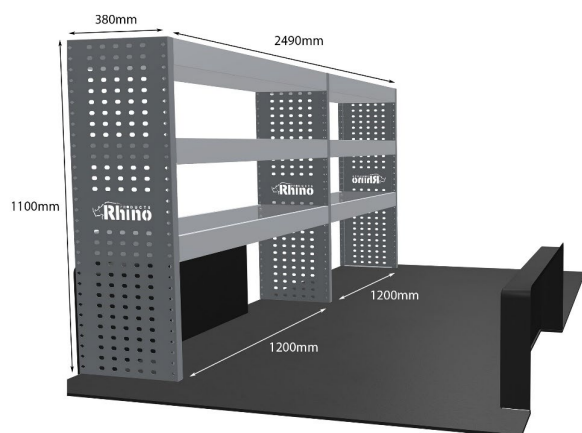

DOPPELMODUL-EINHEIT

Artikelnummer **MR351**

UPE ohne MwSt €1,207.13

Links/Rechts Links

Anzahl der Boxen 5

Montagesatz [FM309-5 & FM313-12](#)

Gewichte (kg) 36.75

Anmerkungen: