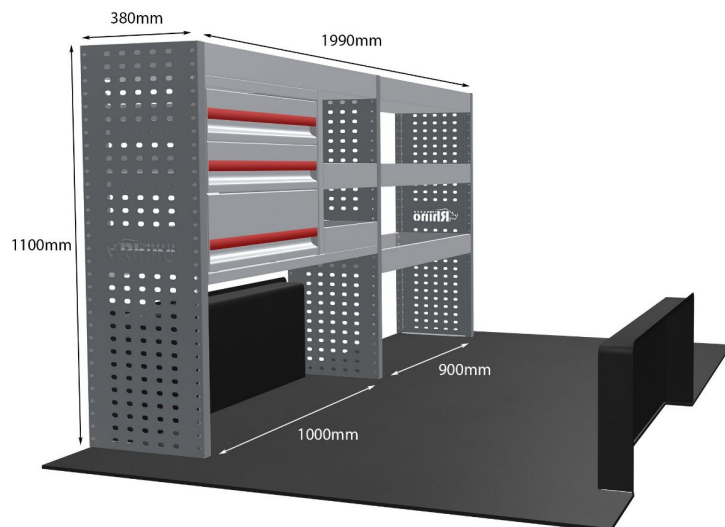

DOPPELMODUL-EINHEIT

Artikelnummer **MR003-DS**

UPE ohne MwSt €1,813.23

Links/Rechts Links

Anzahl der Boxen 6

Montagesatz [FM300-1](#)

Gewichte (kg) 40.33

Anmerkungen: