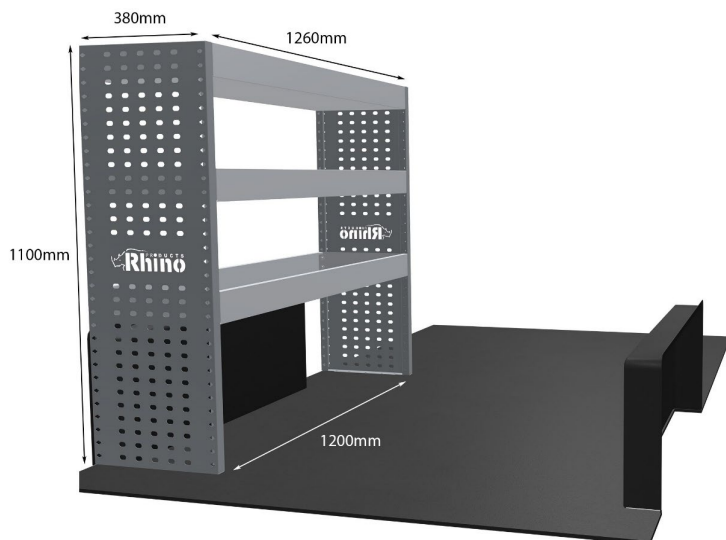

NISSAN: NV300 (PRIMASTAR) 2016- L2H1 NUR FACHBÖDENEINHEITEN

EINZELMODUL-EINHEIT

Artikelnummer **MR019**

UPE ohne MwSt €667.00

Links/Rechts Einer von beiden

Anzahl der Boxen 3

Montagesatz [FM313-2](#)

Gewichte (kg) 18.07

Anmerkungen: