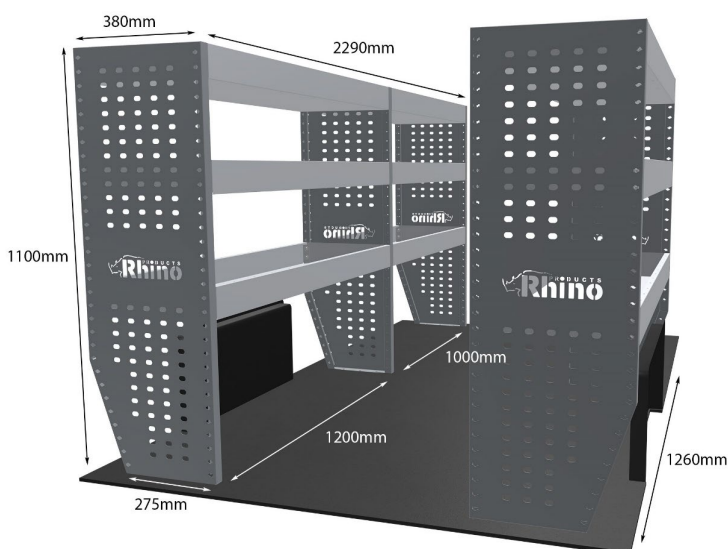

KOMPLETTE KONFIGURATION - 3 MODULE

Artikelnummer **MR041**

UPE ohne MwSt €1,794.38

Links/Rechts Beiden

Anzahl der Boxen 7

Montagesatz [FM313-5 & FM301-3](#)

Gewichte (kg) 51.69

Anmerkungen:

Transportkosten je Einheit (unabhängig davon, ob es sich um eine Einzel-, Doppel-, Dreifach- oder komplette Konfiguration handelt): **NL/DE/BE = €35,00, LU/AU/FR/DK = €55,00**, Preise für alle anderen Regionen erhältlich auf Anfrage. Zubehör kann ohne Erhöhung der Transportkosten hinzugefügt werden, doch fallen bei Bestellungen unter €300,00 unsere Standard-Transportgebühren von €25,00 an.