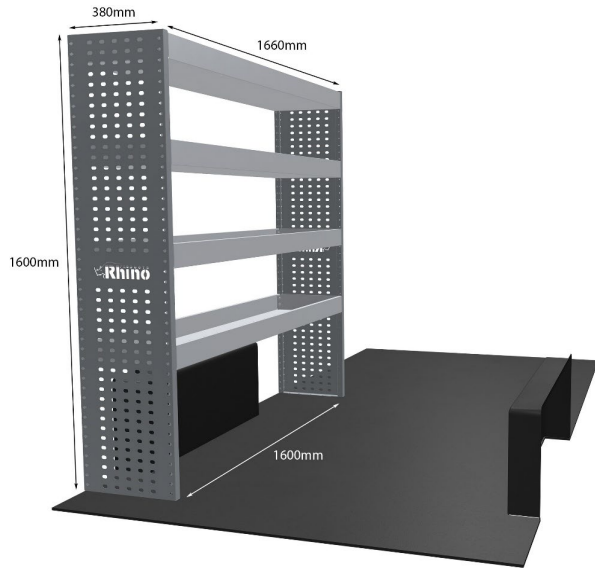

FORD: TRANSIT 2014- L3H2-H3 (FWD) NUR FACHBÖDENEINHEITEN

EINZELMODUL-EINHEIT

Artikelnummer **MR133**

UPE ohne MwSt €1,076.63

Links/Rechts Einer von beiden

Anzahl der Boxen 3

Montagesatz [FM314-3](#)

Gewichte (kg) 31.64

Anmerkungen: