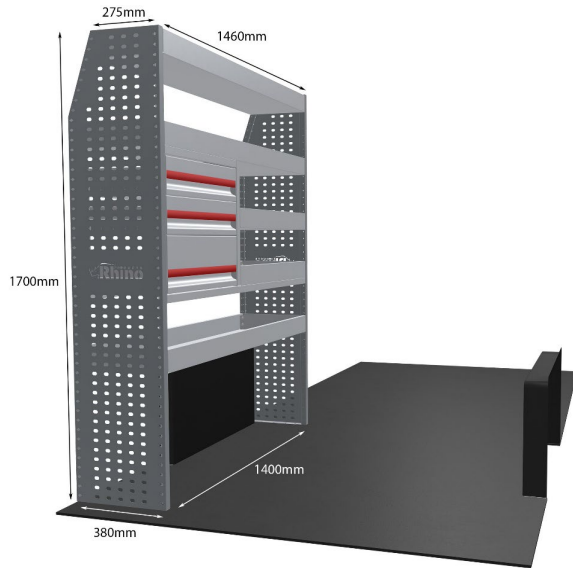

OPEL: MOVANO 2021- L4H3 SCHUBLADEN- & FACHBODEN-EINHEITEN (SEITE 1)

EINZELMODUL-EINHEIT

Artikelnummer **MR275-DS**

UPE ohne MwSt €1,932.13

Links/Rechts Rechts

Anzahl der Boxen 8

Montagesatz [FM304-11](#)

Gewichte (kg) 53.78

Anmerkungen: Nur Modul 1