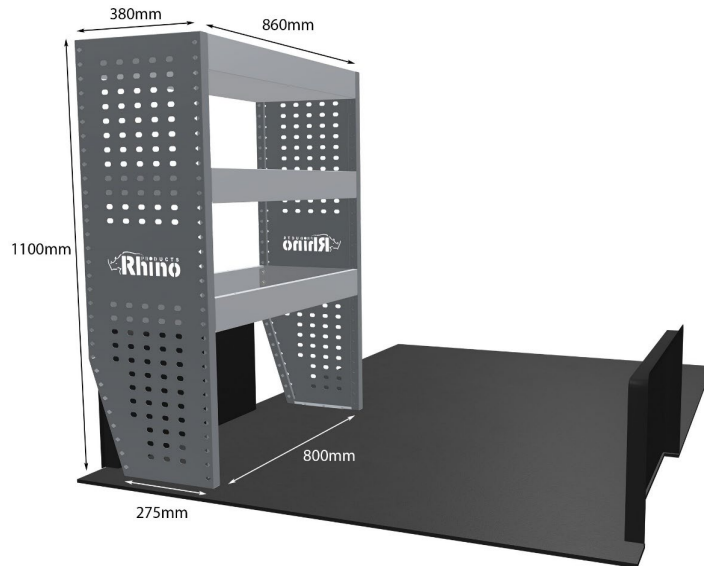

OPEL: VIVARO 2019- L2H1 NUR FACHBÖDENEINHEITEN

EINZELMODUL-EINHEIT

Artikelnummer **MR031**

UPE ohne MwSt €572.75

Links/Rechts Einer von beiden

Anzahl der Boxen 3

Montagesatz [FM313-4](#)

Gewichte (kg) 15.55

Anmerkungen: