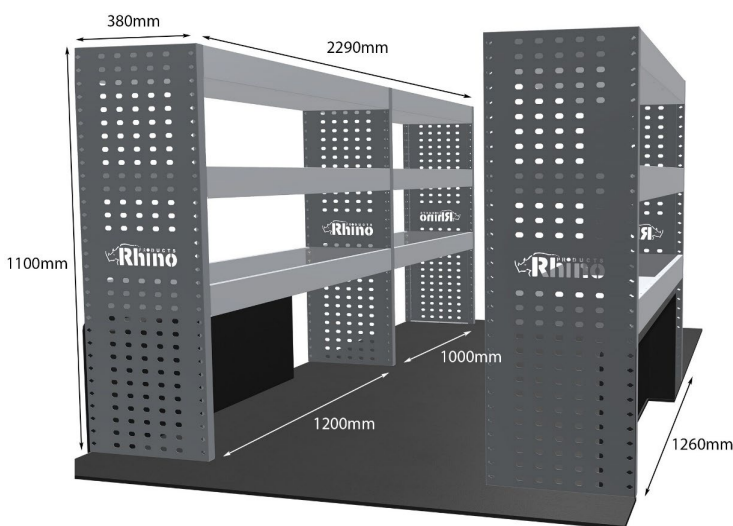

DREIFACHMODUL-EINHEIT

Artikelnummer **MR053**

UPE ohne MwSt €1,758.13

Links/Rechts Beiden

Anzahl der Boxen 10

Montagesatz [FM313-7 & FM302-2](#)

Gewichte (kg) 67.72

Anmerkungen:

Transportkosten je Einheit (unabhängig davon, ob es sich um eine Einzel-, Doppel-, Dreifach- oder komplette Konfiguration handelt): **NL/DE/BE = €35,00**, **LU/AU/FR/DK = €55,00**, Preise für alle anderen Regionen erhältlich auf Anfrage. Zubehör kann ohne Erhöhung der Transportkosten hinzugefügt werden, doch fallen bei Bestellungen unter €300,00 unsere Standard-Transportgebühren von €25,00 an.