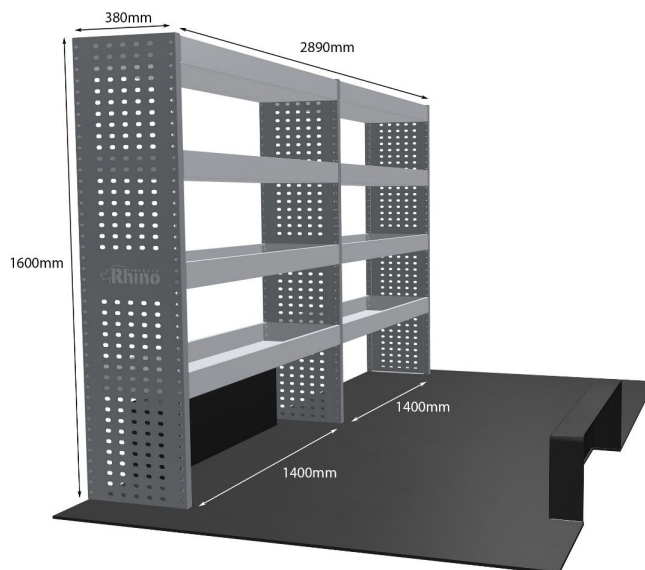

EINZELMODUL-EINHEIT

Artikelnummer **MR277**

UPE ohne MwSt €1,058.50

Links/Rechts Einer von beiden

Anzahl der Boxen 3

Montagesatz [FM313-11](#)

Gewichte (kg) 29.42

Anmerkungen: