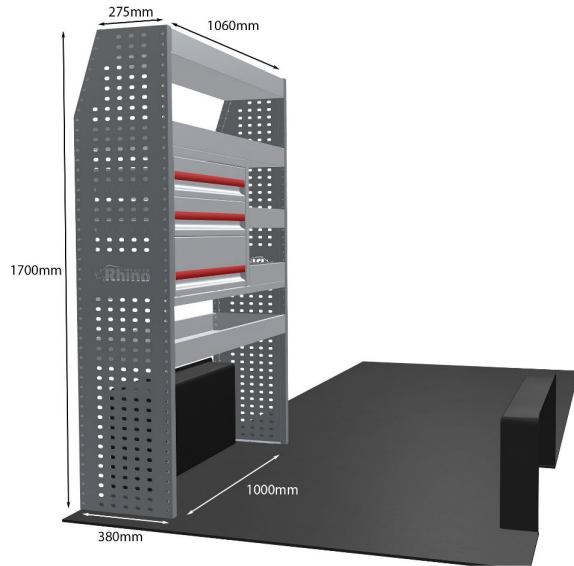

OPEL: MOVANO 2010 - 2021 L3H2-H3 (FWD) SCHUBLADEN- & FACHBODEN-EINHEITEN (SEITE 1)

EINZELMODUL-EINHEIT

Artikelnummer **MR257-DS**

UPE ohne MwSt €1,722.60

Links/Rechts Einer von beiden

Anzahl der Boxen 8

Montagesatz [FM303-6](#)

Gewichte (kg) 42.33

Anmerkungen: