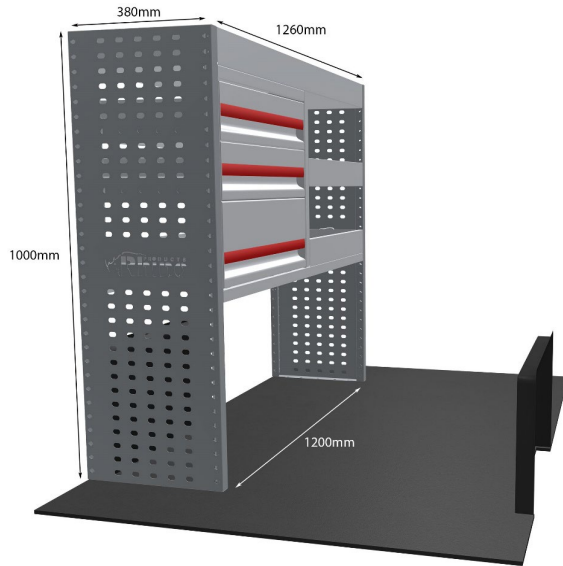

EINZELMODUL-EINHEIT

Artikelnummer	MR301-DS
UPE ohne MwSt	€1,442.75
Links/Rechts	Links
Anzahl der Boxen	4
Montagesatz	FM311-2
Gewichte (kg)	39.01

Anmerkungen: