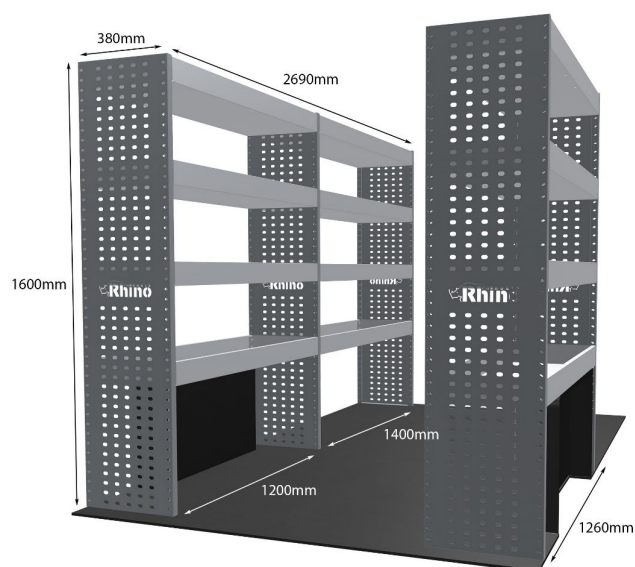

KOMPLETTE KONFIGURATION - 3 MODULE

Artikelnummer **MR221**

UPE ohne MwSt €2,602.75

Links/Rechts Beiden

Anzahl der Boxen 7

Montagesatz [FM303-20 & FM306-3](#)

Gewichte (kg) 74.40

Anmerkungen:

Transportkosten je Einheit (unabhängig davon, ob es sich um eine Einzel-, Doppel-, Dreifach- oder komplette Konfiguration handelt): **NL/DE/BE = €35,00**, **LU/AU/FR/DK = €55,00**, Preise für alle anderen Regionen erhältlich auf Anfrage. Zubehör kann ohne Erhöhung der Transportkosten hinzugefügt werden, doch fallen bei Bestellungen unter €300,00 unsere Standard-Transportgebühren von €25,00 an.