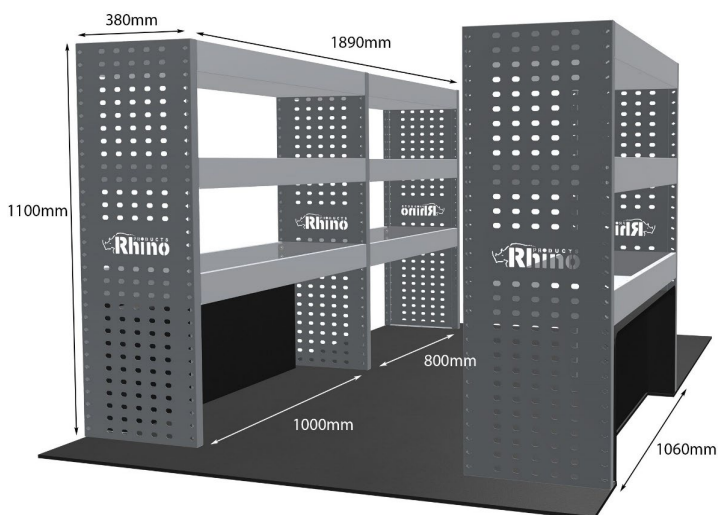

KOMPLETTE KONFIGURATION - 3 MODULE

Artikelnummer **MR017**

UPE ohne MwSt €1,598.63

Links/Rechts Beiden

Anzahl der Boxen 7

Montagesatz [FM313-1 & FM300-3](#)

Gewichte (kg) 43.61

Anmerkungen:

Transportkosten je Einheit (unabhängig davon, ob es sich um eine Einzel-, Doppel-, Dreifach- oder komplette Konfiguration handelt): **NL/DE/BE = €35,00**, **LU/AU/FR/DK = €55,00**, Preise für alle anderen Regionen erhältlich auf Anfrage. Zubehör kann ohne Erhöhung der Transportkosten hinzugefügt werden, doch fallen bei Bestellungen unter €300,00 unsere Standard-Transportgebühren von €25,00 an.