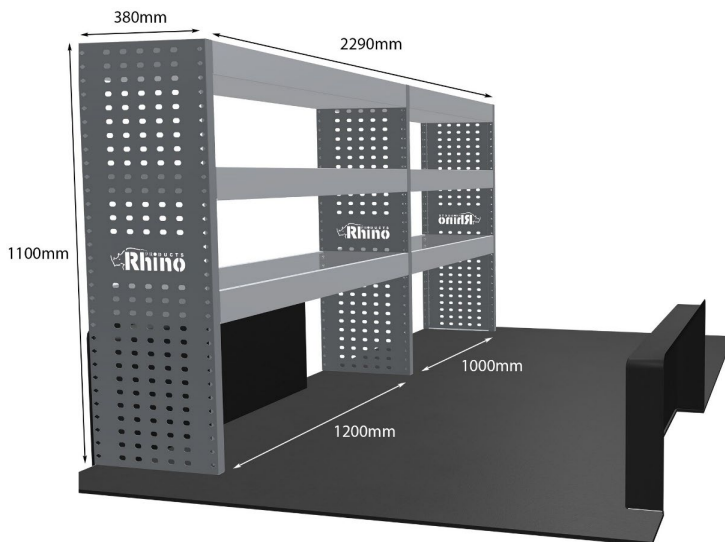

DOPPELMODUL-EINHEIT

Artikelnummer	MR021
UPE ohne MwSt	€1,105.63
Links/Rechts	Links
Anzahl der Boxen	4
Montagesatz	FM300-4
Gewichte (kg)	30.81

Anmerkungen: