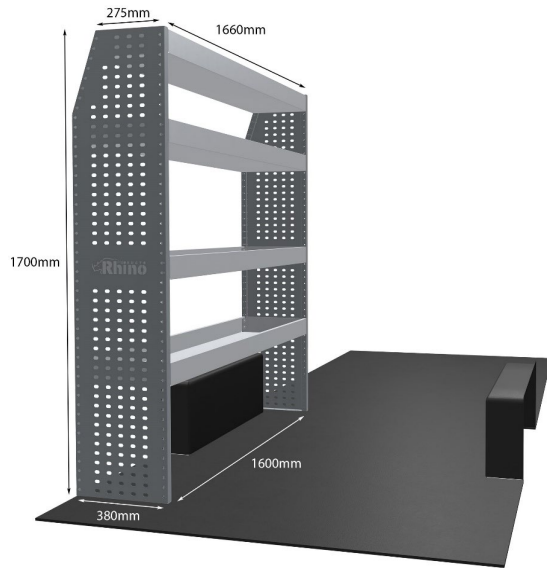

EINZELMODUL-EINHEIT

Artikelnummer **MR263**

UPE ohne MwSt €1,087.50

Links/Rechts Einer von beiden

Anzahl der Boxen 3

Montagesatz FM303-15

Gewichte (kg) 29.10

Anmerkungen: