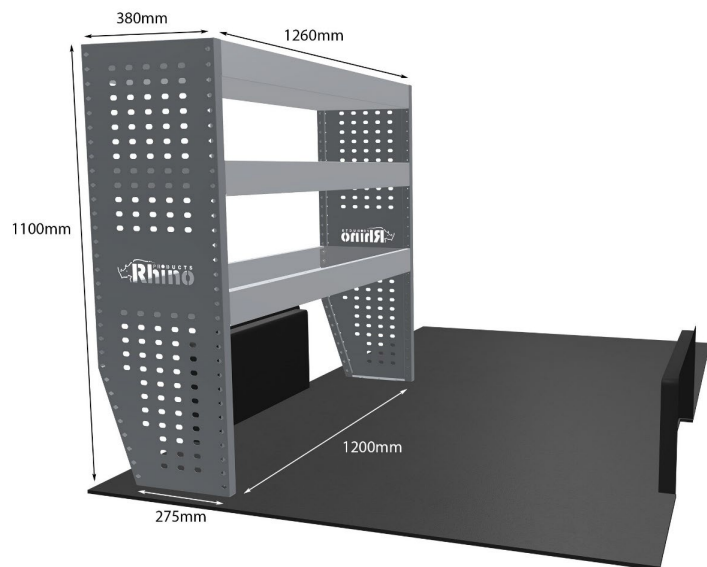

Artikelnummer **MR035-DS**

UPE ohne MwSt €2,371.48

Links/Rechts Beiden

Anzahl der Boxen 10

Montagesatz [FM313-4 & FM301-2](#)

Gewichte (kg) 86.25

Anmerkungen:

Transportkosten je Einheit (unabhängig davon, ob es sich um eine Einzel-, Doppel-, Dreifach- oder komplette Konfiguration handelt): **NL/DE/BE = €35,00, LU/AU/FR/DK = €55,00**, Preise für alle anderen Regionen erhältlich auf Anfrage. Zubehör kann ohne Erhöhung der Transportkosten hinzugefügt werden, doch fallen bei Bestellungen unter €300,00 unsere Standard-Transportgebühren von €25,00 an.