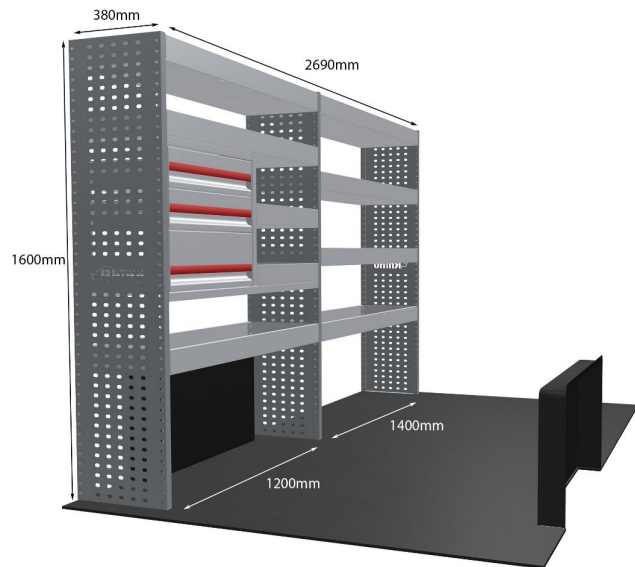

DOPPELMODUL-EINHEIT

Artikelnummer **MR219-DS**

UPE ohne MwSt €2,624.50

Links/Rechts Links

Anzahl der Boxen 10

Montagesatz [FM306-3](#)

Gewichte (kg) 74.61

Anmerkungen: