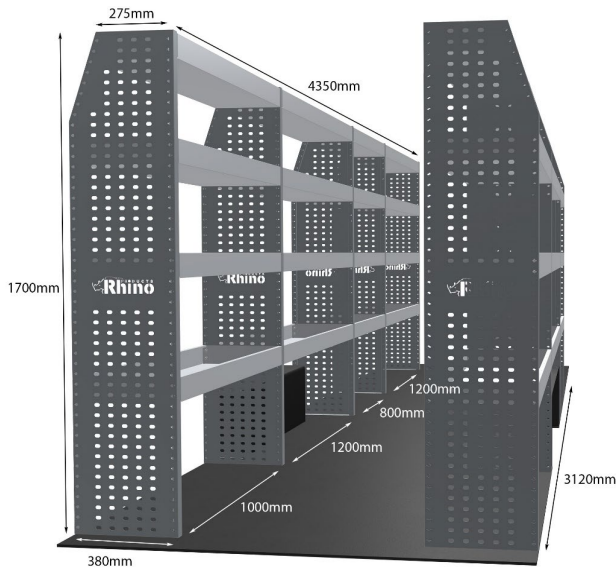

KOMPLETTE KONFIGURATION - 7 MODULE

Artikelnummer	MR197
UPE ohne MwSt	€4.110.75
Links/Rechts	Beiden
Anzahl der Boxen	13
Montagesatz	<u>FM300-16 & FM303-17 & FM303-18 & FM315-1</u>
Gewichte (kg)	102.51

Anmerkungen: