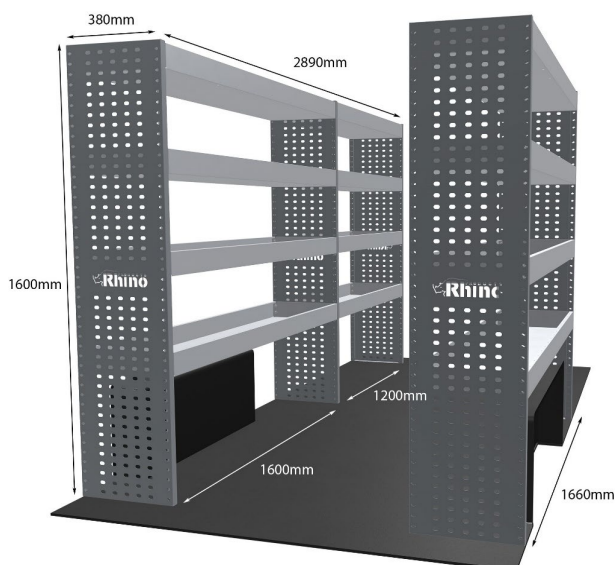

KOMPLETTE KONFIGURATION - 3 MODULE

Artikelnummer **MR137**

UPE ohne MwSt €2,820.25

Links/Rechts Beiden

Anzahl der Boxen 7

Montagesatz [FM314-3 & FM304-3](#)

Gewichte (kg) 84.83

Anmerkungen:

Transportkosten je Einheit (unabhängig davon, ob es sich um eine Einzel-, Doppel-, Dreifach- oder komplette Konfiguration handelt): **NL/DE/BE = €35,00**, **LU/AU/FR/DK = €55,00**, Preise für alle anderen Regionen erhältlich auf Anfrage. Zubehör kann ohne Erhöhung der Transportkosten hinzugefügt werden, doch fallen bei Bestellungen unter €300,00 unsere Standard-Transportgebühren von €25,00 an.