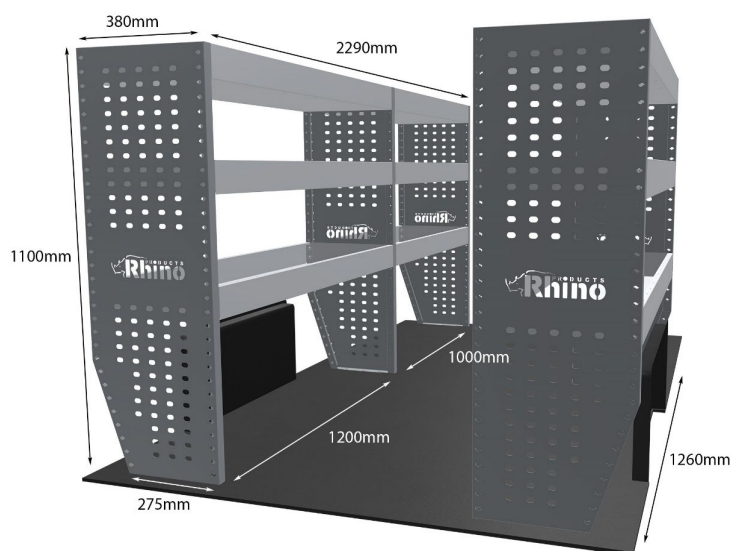

KOMPLETTE KONFIGURATION - 3 MODULE

Artikelnummer **MR041**

UPE ohne MwSt €1,794.38

Links/Rechts Beiden

Anzahl der Boxen 7

Montagesatz [FM313-5 & FM301-3](#)

Gewichte (kg) 51.69

Anmerkungen:

Transportkosten je Einheit (unabhängig davon, ob es sich um eine Einzel-, Doppel-, Dreifach- oder komplette Konfiguration handelt): **NL/DE/BE = €35,00**, **LU/AU/FR/DK = €55,00**, Preise für alle anderen Regionen erhältlich auf Anfrage. Zubehör kann ohne Erhöhung der Transportkosten hinzugefügt werden, doch fallen bei Bestellungen unter €300,00 unsere Standard-Transportgebühren von €25,00 an.