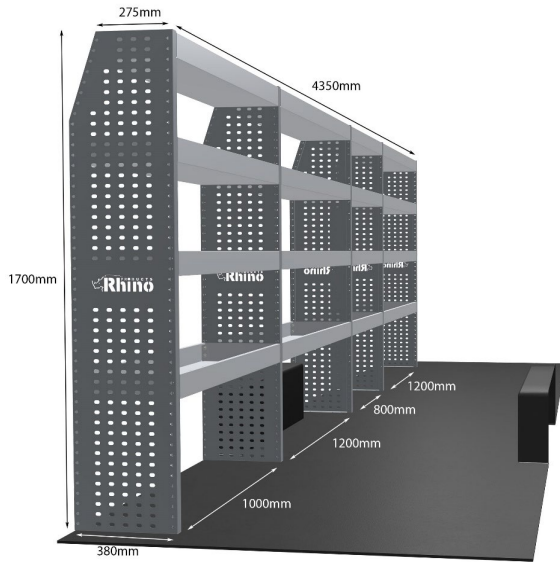

VIERFACHMODUL-EINHEIT

Artikelnummer	MR195
UPE ohne MwSt	€2.356.25
Links/Rechts	Links
Anzahl der Boxen	7
Montagesatz	<u>FM300-16 & FM303-17</u>
Gewichte (kg)	75.61

Anmerkungen: