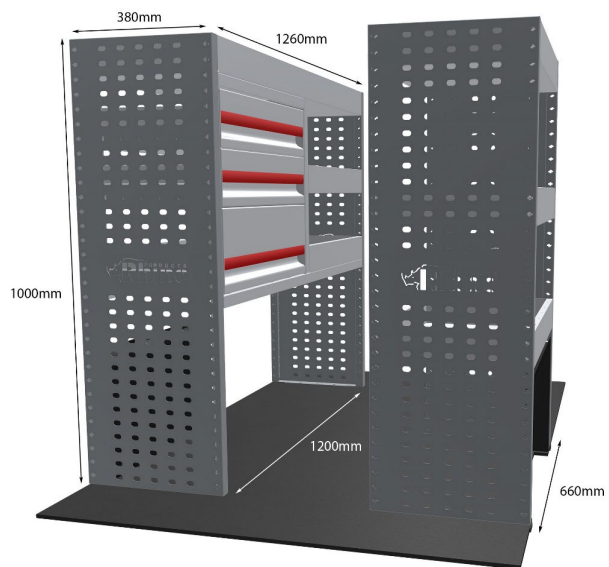

KOMPLETTE KONFIGURATION - 2 MODULE

Artikelnummer **MR307-DS**

UPE ohne MwSt €1,972.00

Links/Rechts Beiden

Anzahl der Boxen 8

Montagesatz [FM311-1 & FM310-1](#)

Gewichte (kg) 75.43

Anmerkungen: Satz nur für Doppelschiebetüren

Transportkosten je Einheit (unabhängig davon, ob es sich um eine Einzel-, Doppel-, Dreifach- oder komplette Konfiguration handelt): **NL/DE/BE = €35,00, LU/AU/ FR/DK = €55,00**, Preise für alle anderen Regionen erhältlich auf Anfrage. Zubehör kann ohne Erhöhung der Transportkosten hinzugefügt werden, doch fallen bei Bestellungen unter €300,00 unsere Standard-Transportgebühren von €25,00 an.