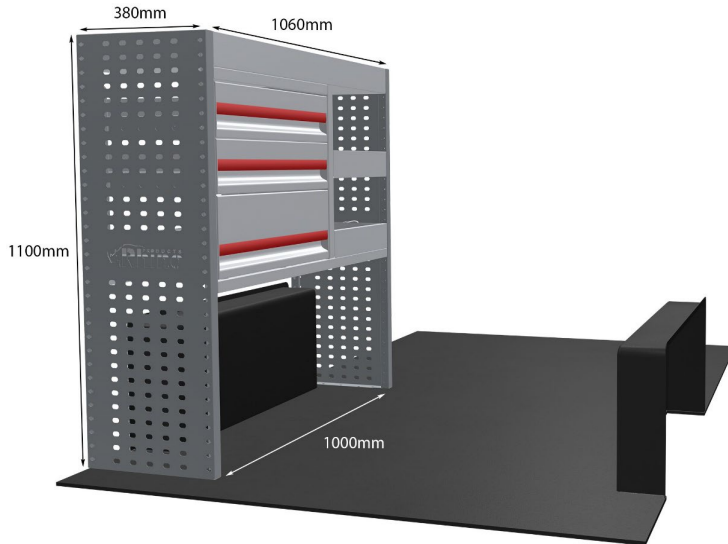

FORD: CUSTOM 2023- L1H1 SCHUBLADEN- & FACHBODEN-EINHEITEN

EINZELMODUL-EINHEIT

Artikelnummer	MR321-DS
UPE ohne MwSt	€1,385.48
Links/Rechts	Einer von beiden
Anzahl der Boxen	4
Montagesatz	FM315-4
Gewichte (kg)	37.75

Anmerkungen: