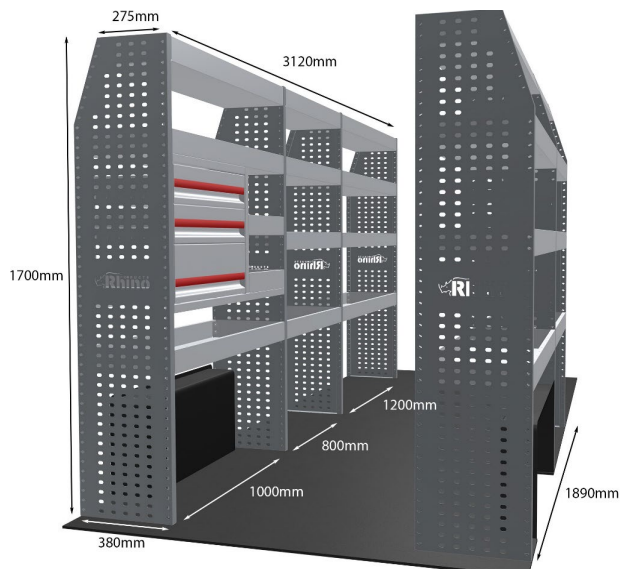

KOMPLETTE KONFIGURATION - 5 MODULE

Artikelnummer	MR077-DS
UPE ohne MwSt	€4.314.48
Links/Rechts	Beiden
Anzahl der Boxen	20
Montagesatz	FM300-8 & FM303-7
Gewichte (kg)	143.03

Anmerkungen:

Transportkosten je Einheit (unabhängig davon, ob es sich um eine Einzel-, Doppel-, Dreifach- oder komplette Konfiguration handelt): **NL/DE/BE = €35,00**, **LU/AU/FR/DK = €55,00**, Preise für alle anderen Regionen erhältlich auf Anfrage. Zubehör kann ohne Erhöhung der Transportkosten hinzugefügt werden, doch fallen bei Bestellungen unter €300,00 unsere Standard-Transportgebühren von €25,00 an.