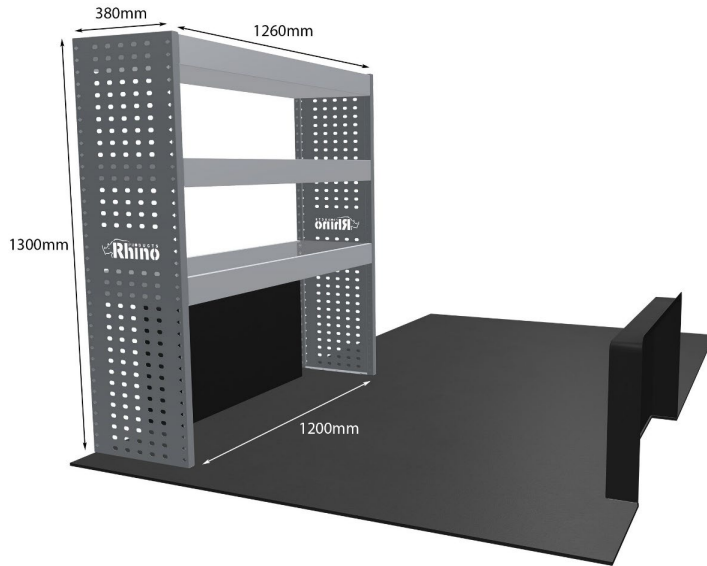

PEUGEOT: BOXER 2006- L2H1 NUR FACHBÖDENEINHEITEN

EINZELMODUL-EINHEIT

Artikelnummer **MR211**

UPE ohne MwSt €696.00

Links/Rechts Einer von beiden

Anzahl der Boxen 3

Montagesatz [FM303-19](#)

Gewichte (kg) 21.73

Anmerkungen: