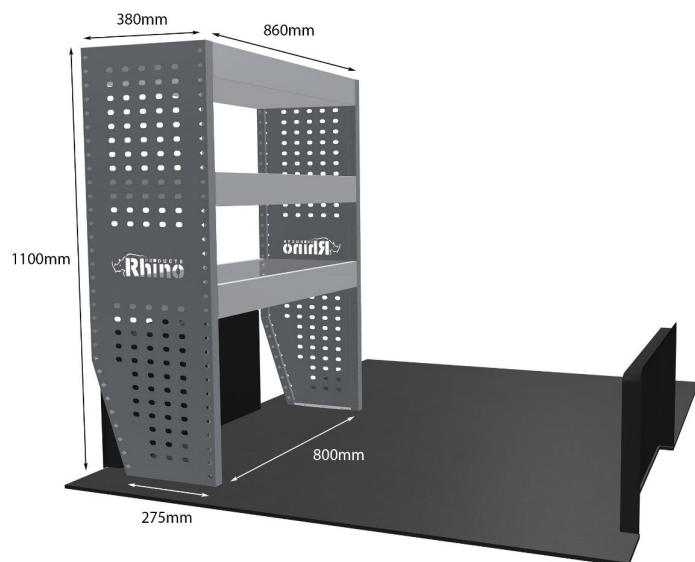

PEUGEOT: EXPERT 2016- L1H1 NUR FACHBÖDENEINHEITEN

EINZELMODUL-EINHEIT

Artikelnummer	MR025
UPE ohne MwSt	€572.75
Links/Rechts	Einer von beiden
Anzahl der Boxen	3
Montagesatz	FM313-3
Gewichte (kg)	14.10

Anmerkungen: