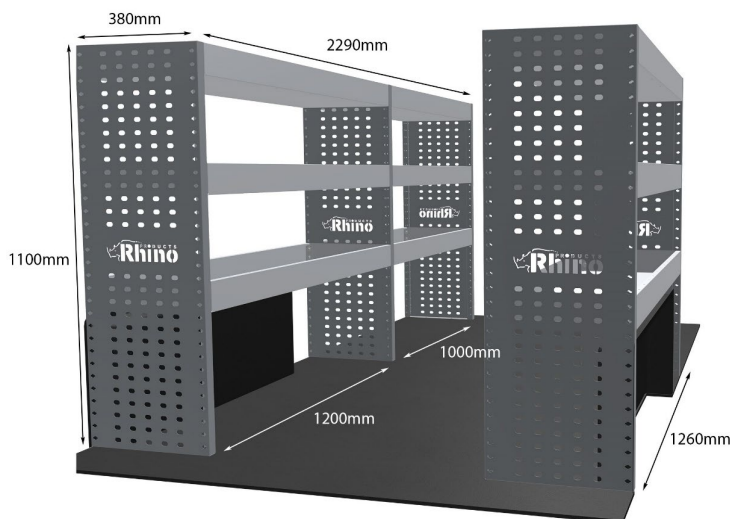

Anmerkungen:

DOPPELMODUL-EINHEIT

Artikelnummer	MR021
UPE ohne MwSt	€1,105.63
Links/Rechts	Links
Anzahl der Boxen	4
Montagesatz	FM300-4
Gewichte (kg)	30.81

Anmerkungen:

KOMPLETTE KONFIGURATION - 3 MODULE

Artikelnummer	MR023
UPE ohne MwSt	€1,772.63
Links/Rechts	Beiden
Anzahl der Boxen	7
Montagesatz	FM313-2 & FM300-4
Gewichte (kg)	48.88