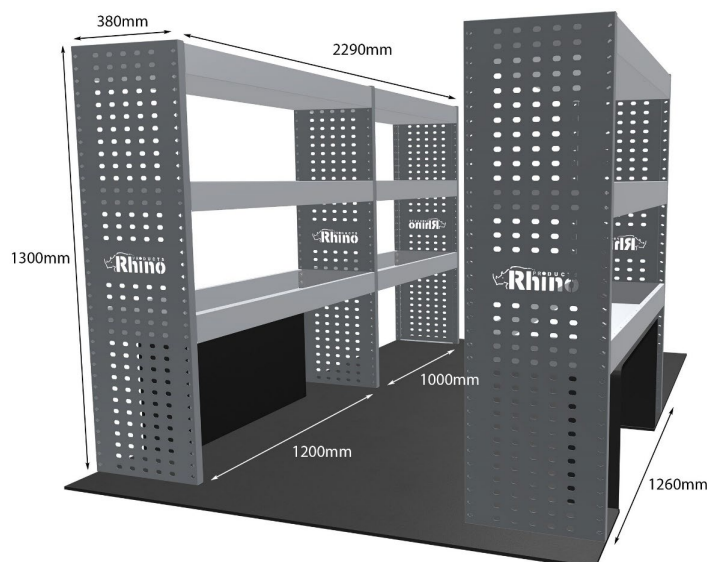

KOMPLETTE KONFIGURATION - 3 MODULE

Artikelnummer **MR167**

UPE ohne MwSt €1,845.13

Links/Rechts Beiden

Anzahl der Boxen 7

Montagesatz FM303-11 & FM300-11

Gewichte (kg) 53.50

Anmerkungen:

Transportkosten je Einheit (unabhängig davon, ob es sich um eine Einzel-, Doppel-, Dreifach- oder komplette Konfiguration handelt): **NL/DE/BE = €35,00**, **LU/AU/FR/DK = €55,00**, Preise für alle anderen Regionen erhältlich auf Anfrage. Zubehör kann ohne Erhöhung der Transportkosten hinzugefügt werden, doch fallen bei Bestellungen unter €300,00 unsere Standard-Transportgebühren von €25,00 an.