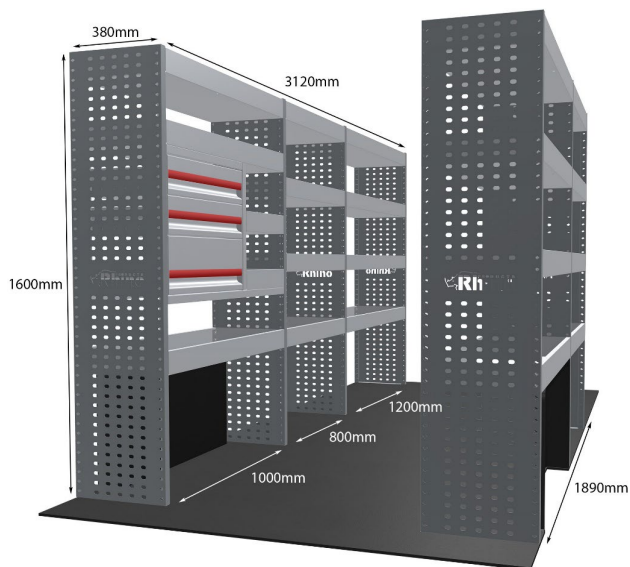

KOMPLETTE KONFIGURATION - 5 MODULE

Artikelnummer	MR227-DS
UPE ohne MwSt	€4,191.23
Links/Rechts	Beiden
Anzahl der Boxen	18
Montagesatz	FM304-6 & FM307-1
Gewichte (kg)	150.59

Anmerkungen: