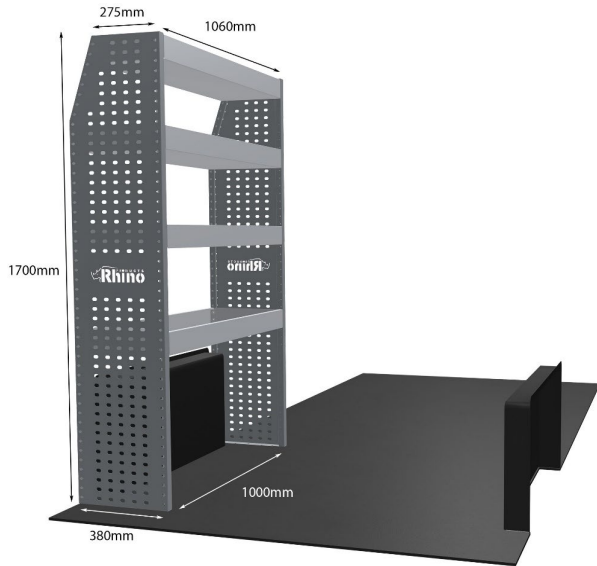

EINZELMODUL-EINHEIT

Artikelnummer **MR271**

UPE ohne MwSt **€837.38**

Links/Rechts **Rechts**

Anzahl der Boxen **3**

Montagesatz **FM304-7**

Gewichte (kg) **23.21**

Anmerkungen: **Nur Modul 1**