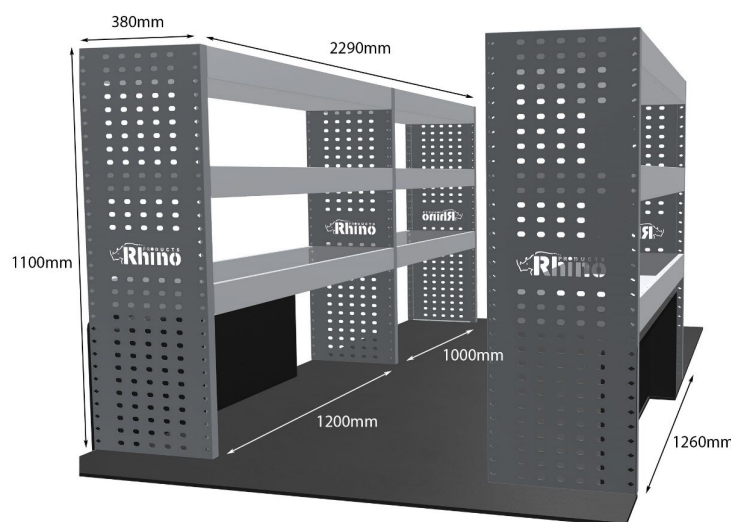

KOMPLETTE KONFIGURATION - 3 MODULE

Artikelnummer	MR023
UPE ohne MwSt	€1,772.63
Links/Rechts	Beiden
Anzahl der Boxen	7
Montagesatz	FM313-2 & FM300-4
Gewichte (kg)	48.88

Anmerkungen:

Transportkosten je Einheit (unabhängig davon, ob es sich um eine Einzel-, Doppel-, Dreifach- oder komplette Konfiguration handelt): **NL/DE/BE = €35,00, LU/AU/FR/DK = €55,00**, Preise für alle anderen Regionen erhältlich auf Anfrage. Zubehör kann ohne Erhöhung der Transportkosten hinzugefügt werden, doch fallen bei Bestellungen unter €300,00 unsere Standard-Transportgebühren von €25,00 an.