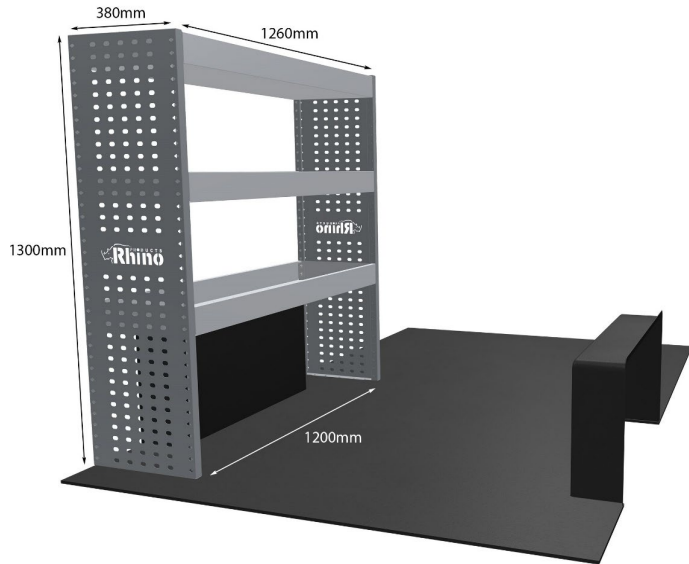

VOLKSWAGEN: CRAFTER 2006 - 2017 L1H1 (FWD) NUR FACHBÖDENEINHEITEN

EINZELMODUL-EINHEIT

Artikelnummer **MR163**

UPE ohne MwSt €696.00

Links/Rechts Einer von beiden

Anzahl der Boxen 3

Montagesatz [FM303-11](#)

Gewichte (kg) 19.90

Anmerkungen: