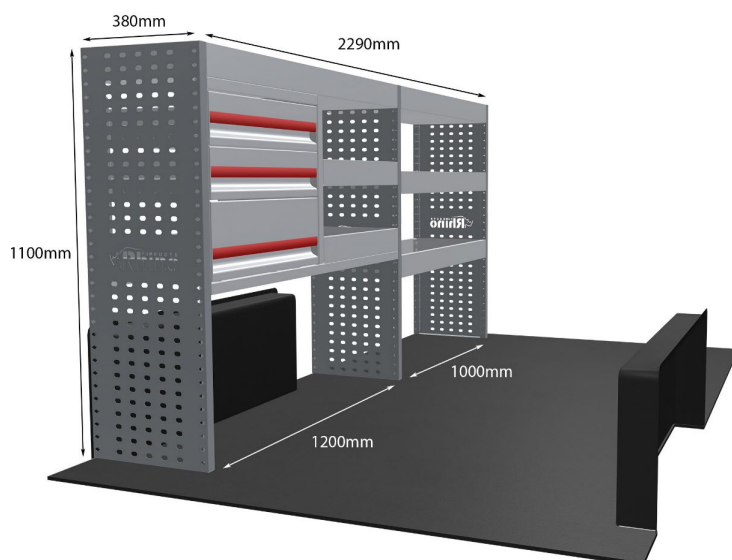

DOPPELMODUL-EINHEIT

Artikelnummer	MR021-DS
UPE ohne MwSt	€1,888.63
Links/Rechts	Links
Anzahl der Boxen	6
Montagesatz	FM300-4
Gewichte (kg)	51.76

Anmerkungen: