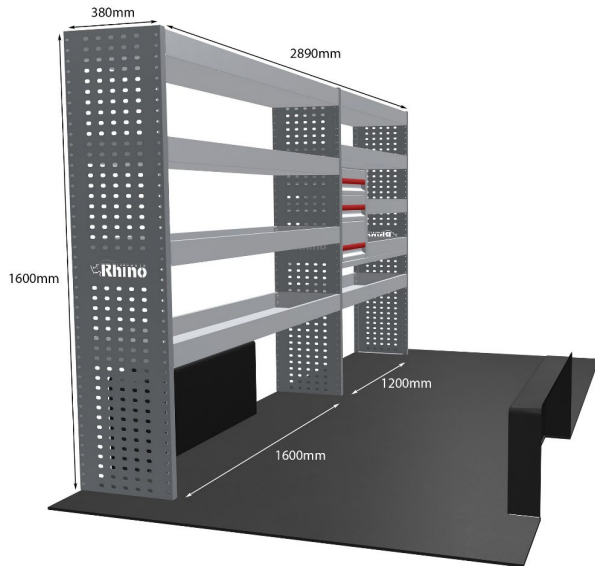

FORD: TRANSIT 2014- L3H2-H3 (FWD) SCHUBLADEN- & FACHBODEN-EINHEITEN

DOPPELMODUL-EINHEIT

Artikelnummer	MR135-DS
UPE ohne MwSt	€2.649,88
Links/Rechts	Links
Anzahl der Boxen	10
Montagesatz	FM304-3
Gewichte (kg)	76,79

Anmerkungen: