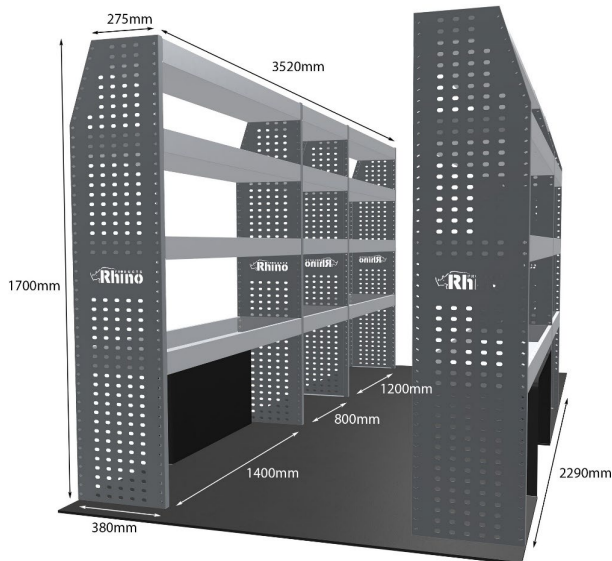

KOMPLETTE KONFIGURATION - 5 MODULE

Artikelnummer	MR245
UPE ohne MwSt	€3,820.75
Links/Rechts	Beiden
Anzahl der Boxen	10
Montagesatz	FM304-12 & FM307-4
Gewichte (kg)	102.80

Anmerkungen:

Transportkosten je Einheit (unabhängig davon, ob es sich um eine Einzel-, Doppel-, Dreifach- oder komplette Konfiguration handelt): **NL/DE/BE = €35,00**, **LU/AU/FR/DK = €55,00**, Preise für alle anderen Regionen erhältlich auf Anfrage. Zubehör kann ohne Erhöhung der Transportkosten hinzugefügt werden, doch fallen bei Bestellungen unter €300,00 unsere Standard-Transportgebühren von €25,00 an.