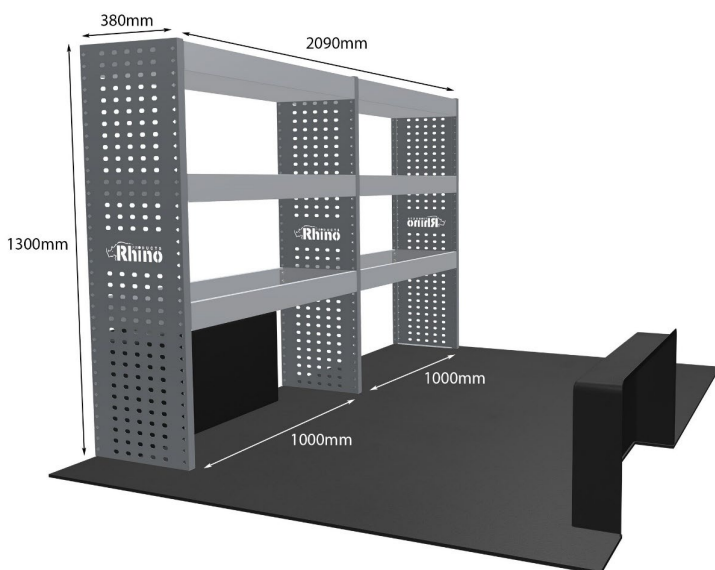

Anmerkungen:

DOPPELMODUL-EINHEIT

Artikelnummer **MR057**

UPE ohne MwSt €1,083.88

Links/Rechts Links

Anzahl der Boxen 4

Montagesatz [FM300-5](#)

Gewichte (kg) 42.73