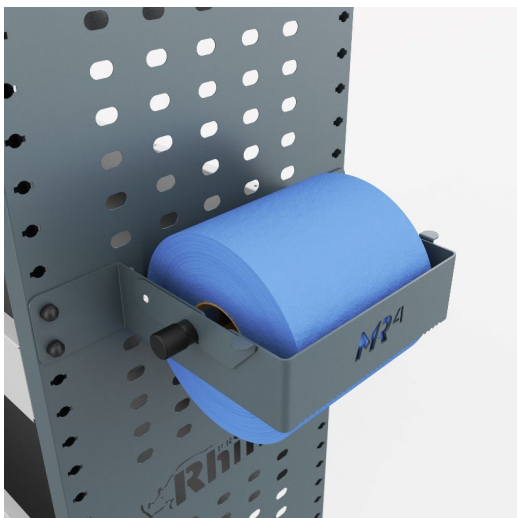

Papierrollenhalter

Artikelnummer	AC26
Gewichte (kg)	0.966
EAN-Kode	5056481017407
UPE ohne MwSt	€46.33