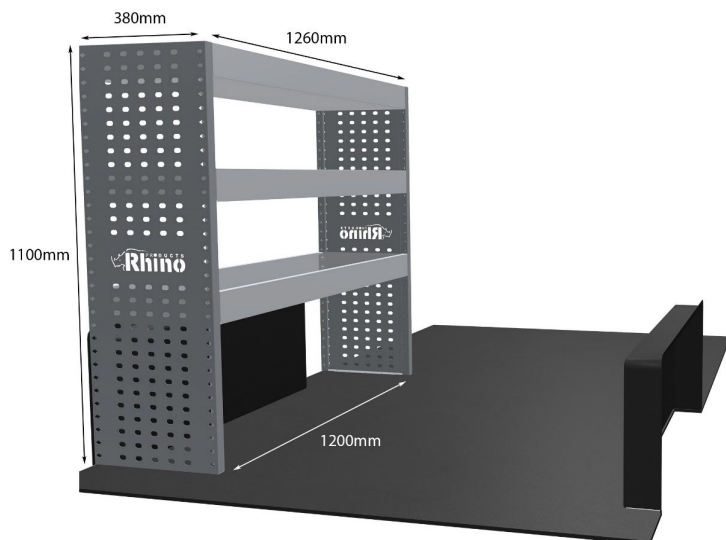

EINZELMODUL-EINHEIT

Artikelnummer	MR019
UPE ohne MwSt	€667.00
Links/Rechts	Einer von beiden
Anzahl der Boxen	3
Montagesatz	FM313-2
Gewichte (kg)	18.07

Anmerkungen: