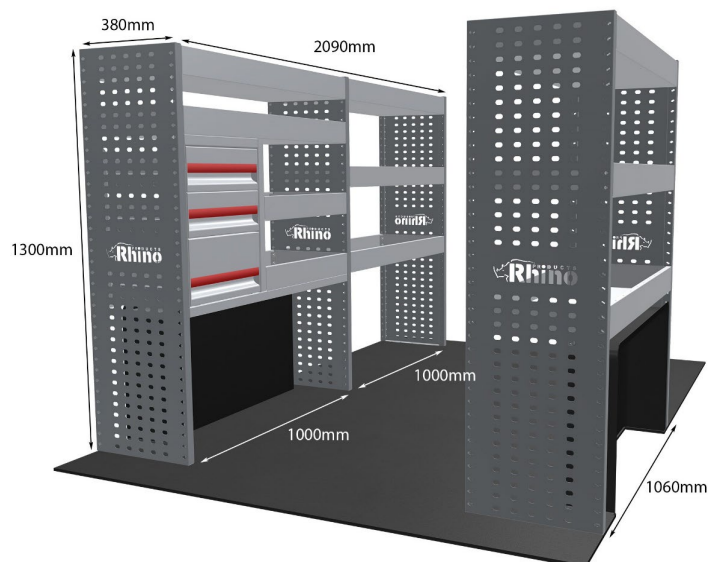

Anmerkungen:

DOPPELMODUL-EINHEIT

Artikelnummer	MR201-DS
UPE ohne MwSt	€1,965.48
Links/Rechts	Links
Anzahl der Boxen	6
Montagesatz	FM306-1
Gewichte (kg)	56.78

Anmerkungen:

KOMPLETTE KONFIGURATION - 3 MODULE