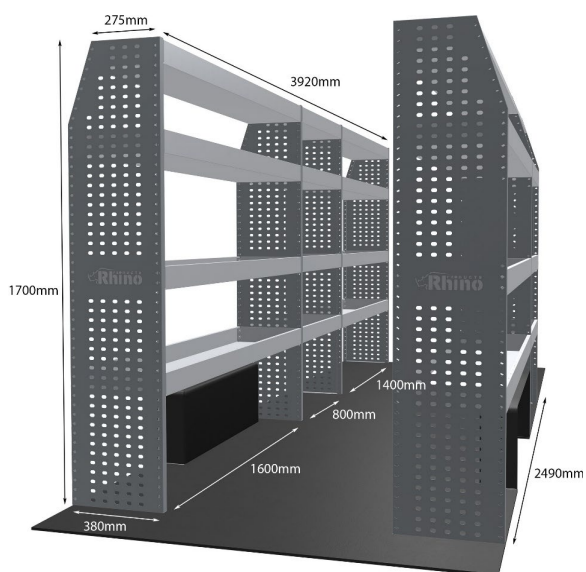

KOMPLETTE KONFIGURATION - 5 MODULE

Artikelnummer	MR191
UPE ohne MwSt	€3,382.13
Links/Rechts	Beiden
Anzahl der Boxen	10
Montagesatz	<u>FM300-15 & FM303-16</u>
Gewichte (kg)	92.12

Anmerkungen: