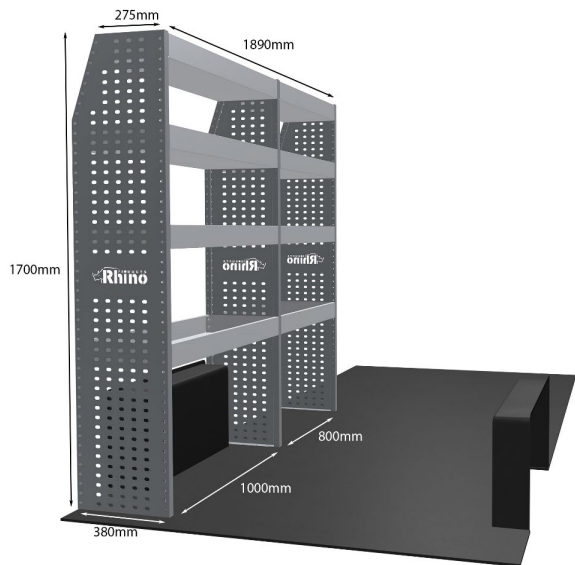

DOPPELMODUL-EINHEIT

Artikelnummer **MR073**

UPE ohne MwSt €1,359.38

Links/Rechts Einer von beiden

Anzahl der Boxen 4

Montagesatz [FM300-8](#)

Gewichte (kg) 41.40

Anmerkungen:

Transportkosten je Einheit (unabhängig davon, ob es sich um eine Einzel-, Doppel-, Dreifach- oder komplette Konfiguration handelt): **NL/DE/BE = €35,00, LU/AU/ FR/DK = €55,00**, Preise für alle anderen Regionen erhältlich auf Anfrage. Zubehör kann ohne Erhöhung der Transportkosten hinzugefügt werden, doch fallen bei Bestellungen unter €300,00 unsere Standard-Transportgebühren von €25,00 an.