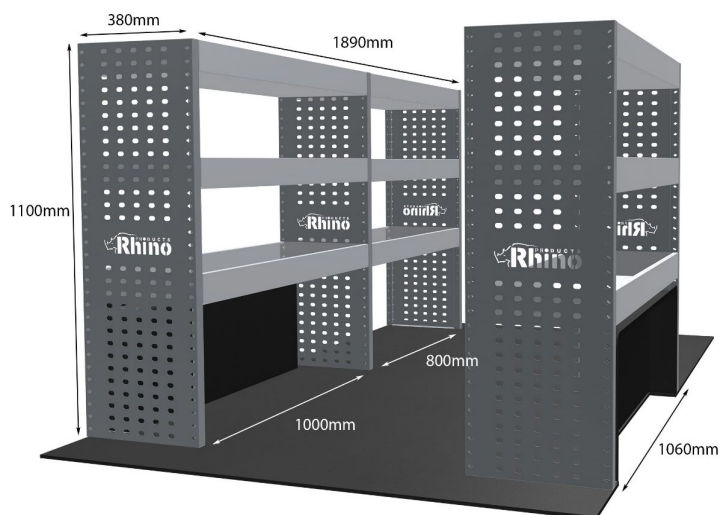

KOMPLETTE KONFIGURATION - 3 MODULE

Artikelnummer **MR017**

UPE ohne MwSt €1,598.63

Links/Rechts Beiden

Anzahl der Boxen 7

Montagesatz [FM313-1 & FM300-3](#)

Gewichte (kg) 43.61

Anmerkungen:

Transportkosten je Einheit (unabhängig davon, ob es sich um eine Einzel-, Doppel-, Dreifach- oder komplette Konfiguration handelt): **NL/DE/BE = €35,00**, **LU/AU/FR/DK = €55,00**, Preise für alle anderen Regionen erhältlich auf Anfrage. Zubehör kann ohne Erhöhung der Transportkosten hinzugefügt werden, doch fallen bei Bestellungen unter €300,00 unsere Standard-Transportgebühren von €25,00 an.