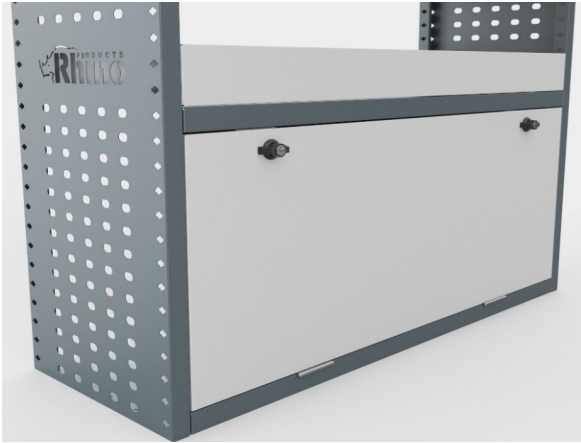

Sämtliche Zubehörteile sind verpackt & versandbereit verfügbar, wobei bei Bestellungen unter €300,00 Transportkosten von €25,00 anfallen.

DROP DOOR - SHELF

Produkt	Artikelnummer	Gewichte (kg)	EAN-Kode	UPE ohne MwSt
800 Drop Door - Shelf	DDSH08-B	5.00	5056481013171	€217.50
900 Drop Door - Shelf	DDSH09-B	5.48	5056481013195	€246.50
1000 Drop Door - Shelf	DDSH10-B	5.96	5056481013218	€253.75
1200 Drop Door - Shelf	DDSH12-B	7.31	5056481013232	€297.25
1400 Drop Door - Shelf	DDSH14-B	8.28	5056481013256	€319.00
1600 Drop Door - Shelf	DDSH16-B	9.26	5056481013270	€362.50