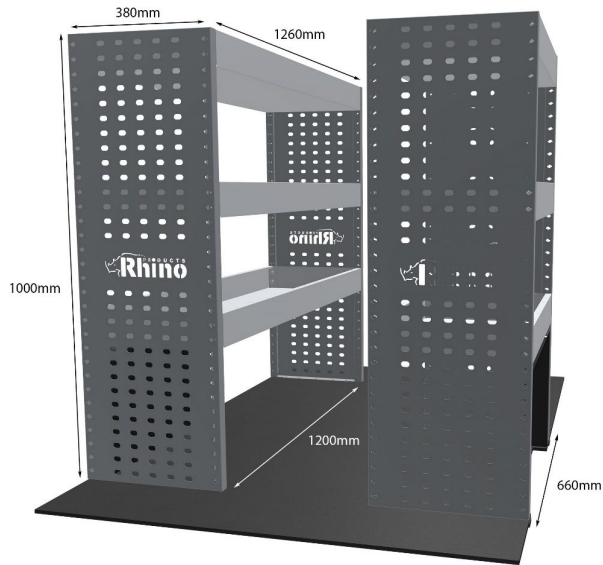

KOMPLETTE KONFIGURATION - 2 MODULE

Artikelnummer **MR305**

UPE ohne MwSt €1,189.00

Links/Rechts Beiden

Anzahl der Boxen 6

Montagesatz FM311-1 & FM311-2

Gewichte (kg) 35.09

Anmerkungen: