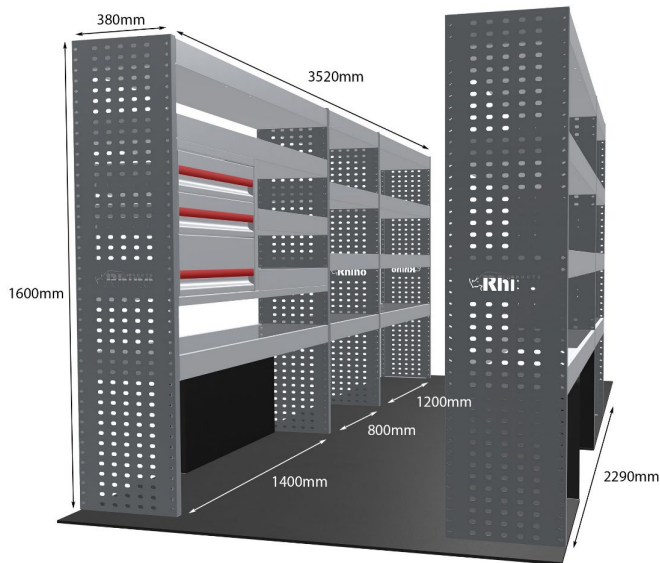

KOMPLETTE KONFIGURATION - 5 MODULE

Artikelnummer	MR239-DS
UPE ohne MwSt	€3,679.38
Links/Rechts	Beiden
Anzahl der Boxen	18
Montagesatz	FM304-10 & FM307-3
Gewichte (kg)	162.64

Anmerkungen:

Transportkosten je Einheit (unabhängig davon, ob es sich um eine Einzel-, Doppel-, Dreifach- oder komplette Konfiguration handelt): **NL/DE/BE = €35,00**, **LU/AU/FR/DK = €55,00**, Preise für alle anderen Regionen erhältlich auf Anfrage. Zubehör kann ohne Erhöhung der Transportkosten hinzugefügt werden, doch fallen bei Bestellungen unter €300,00 unsere Standard-Transportgebühren von €25,00 an.