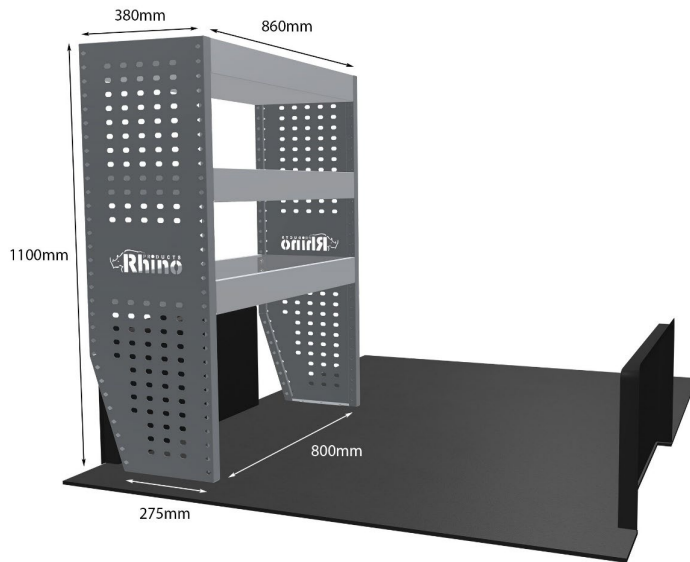

CITROEN: JUMPY 2016- L1H1 NUR FACHBÖDENEINHEITEN

EINZELMODUL-EINHEIT

Artikelnummer	MR025
UPE ohne MwSt	€572.75
Links/Rechts	Einer von beiden
Anzahl der Boxen	3
Montagesatz	FM313-3
Gewichte (kg)	14.10

Anmerkungen: