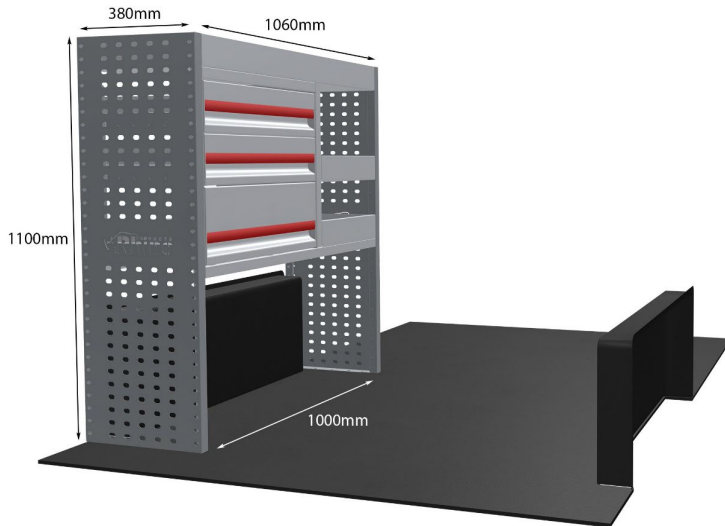

FIAT: TALENTO 2016-2021 L1H1 SCHUBLADEN- & FACHBODEN-EINHEITEN

EINZELMODUL-EINHEIT

Artikelnummer **MR013-DS**

UPE ohne MwSt €1,396.35

Links/Rechts Einer von beiden

Anzahl der Boxen 4

Montagesatz [FM313-1](#)

Gewichte (kg) 39.38

Anmerkungen: