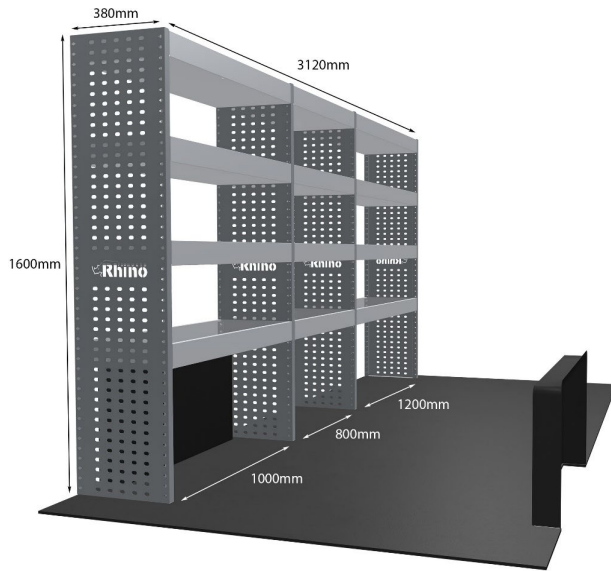

CITROEN: JUMPER 2006- L3H2 NUR FACHBÖDENEINHEITEN (SEITE 2)

DREIFACHMODUL-EINHEIT

Artikelnummer	MR225
UPE ohne MwSt	€1,986.50
Links/Rechts	Links
Anzahl der Boxen	6
Montagesatz	FM307-1
Gewichte (kg)	62.98

Anmerkungen: