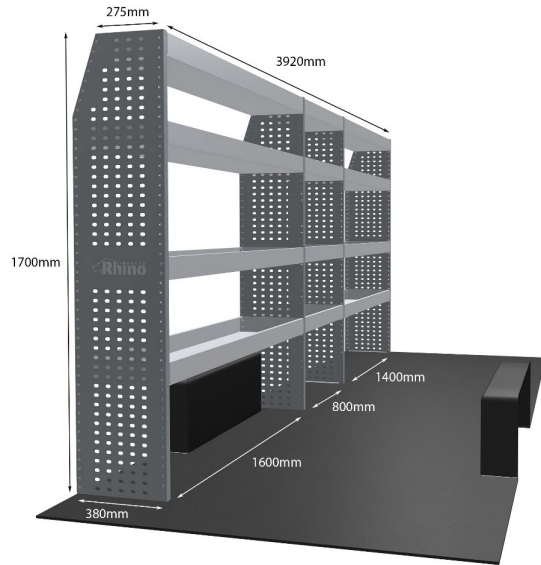

DREIFACHMODUL-EINHEIT

Artikelnummer	MR189
UPE ohne MwSt	€1,761.75
Links/Rechts	Links
Anzahl der Boxen	6
Montagesatz	<u>FM303-16</u>
Gewichte (kg)	65.90

Anmerkungen: