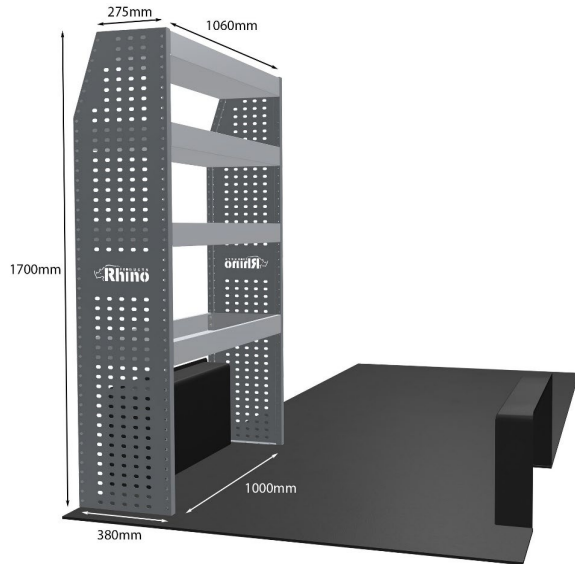

NISSAN: NV400 (INTERSTAR) 2010- L3H2-H3 (FWD)
NUR FACHBÖDENEINHEITEN (SEITE 1)

EINZELMODUL-EINHEIT

Artikelnummer **MR257**

UPE ohne MwSt €826.50

Links/Rechts Einer von beiden

Anzahl der Boxen 3

Montagesatz [FM303-6](#)

Gewichte (kg) 23.27

Anmerkungen: