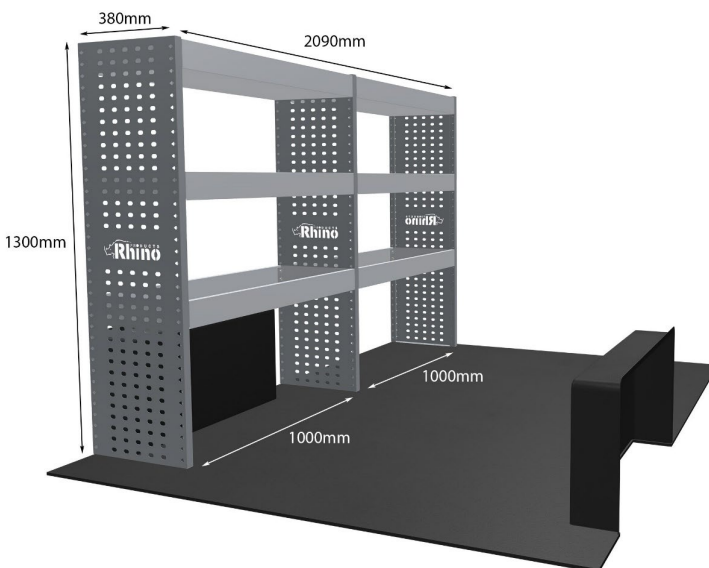

DOPPELMODUL-EINHEIT

Artikelnummer **MR057**

UPE ohne MwSt €1,083.88

Links/Rechts Links

Anzahl der Boxen 4

Montagesatz [FM300-5](#)

Gewichte (kg) 42.73

Anmerkungen: