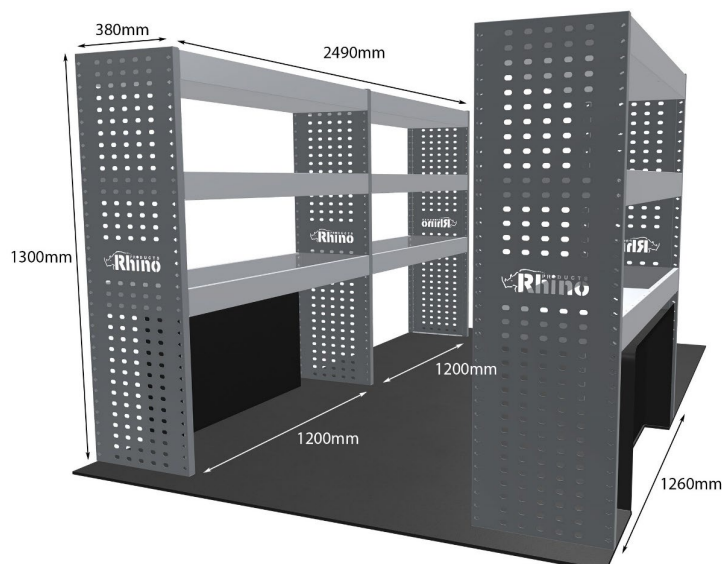

KOMPLETTE KONFIGURATION - 3 MODULE

Artikelnummer **MR215**

UPE ohne MwSt €1,895.88

Links/Rechts Beiden

Anzahl der Boxen 7

Montagesatz [FM303-19 & FM306-2](#)

Gewichte (kg) 60.39

Anmerkungen:

Transportkosten je Einheit (unabhängig davon, ob es sich um eine Einzel-, Doppel-, Dreifach- oder komplette Konfiguration handelt): **NL/DE/BE = €35,00**, **LU/AU/FR/DK = €55,00**, Preise für alle anderen Regionen erhältlich auf Anfrage. Zubehör kann ohne Erhöhung der Transportkosten hinzugefügt werden, doch fallen bei Bestellungen unter €300,00 unsere Standard-Transportgebühren von €25,00 an.