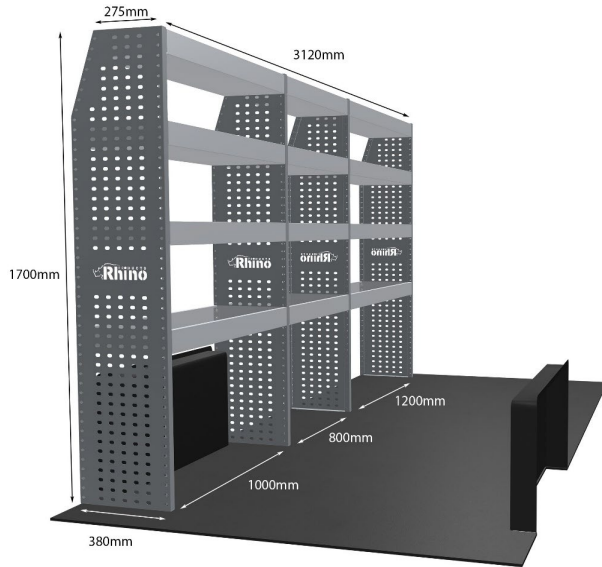

DREIFACHMODUL-EINHEIT

Artikelnummer	MR231
UPE ohne MwSt	€1,986.50
Links/Rechts	Links
Anzahl der Boxen	6
Montagesatz	<u>FM307-2</u>
Gewichte (kg)	58.55

Anmerkungen: