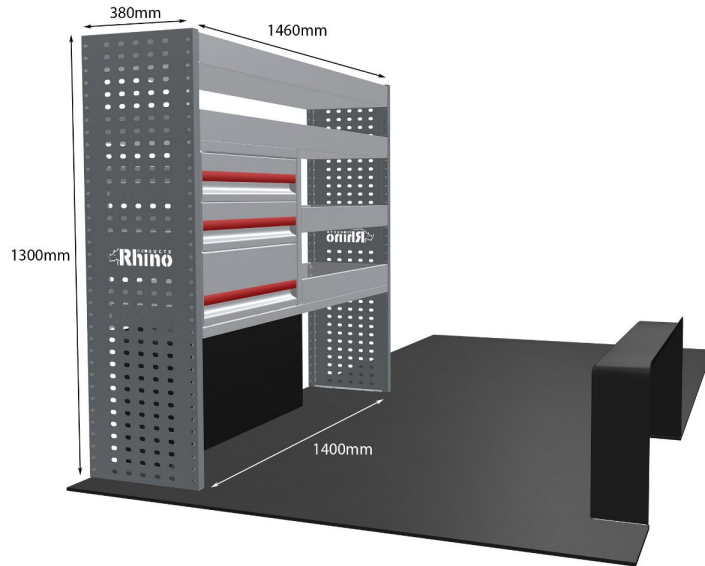

VOLKSWAGEN: CRAFTER 2006 - 2017 L2H1 (FWD/RWD) SCHUBLADEN- & FACHBODEN-EINHEITEN

EINZELMODUL-EINHEIT

Artikelnummer **MR175-DS**

UPE ohne MwSt €1,689.25

Links/Rechts Einer von beiden

Anzahl der Boxen 6

Montagesatz [FM303-13](#)

Gewichte (kg) 47.05

Anmerkungen: