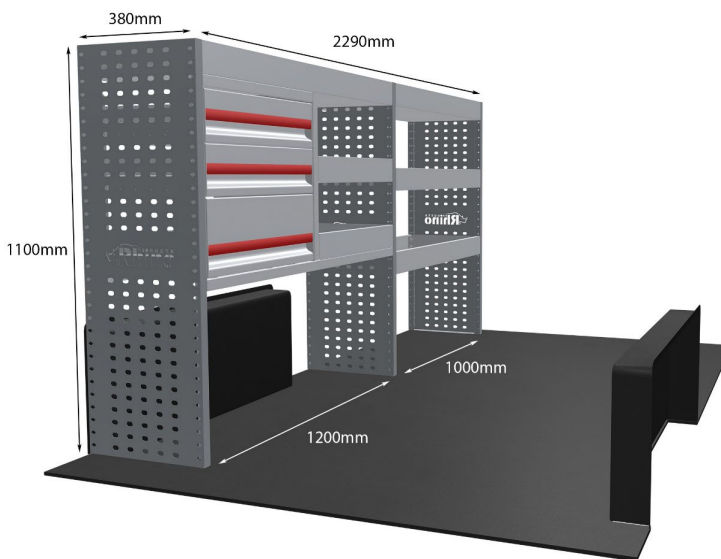

DOPPELMODUL-EINHEIT

Artikelnummer	MR051-DS
UPE ohne MwSt	€1,874.13
Links/Rechts	Links
Anzahl der Boxen	6
Montagesatz	FM302-Z
Gewichte (kg)	64.34

Anmerkungen: