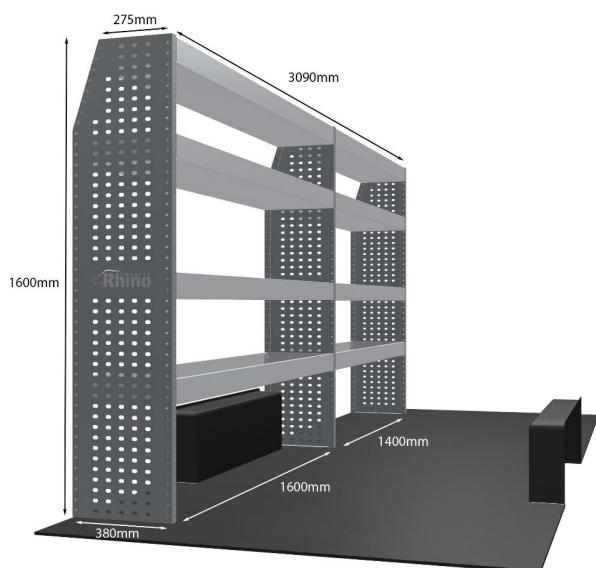

DOPPELMODUL-EINHEIT

Artikelnummer **MR081**

UPE ohne MwSt €1,917.63

Links/Rechts Links

Anzahl der Boxen 4

Montagesatz [FM300-9](#)

Gewichte (kg) 55.03

Anmerkungen: