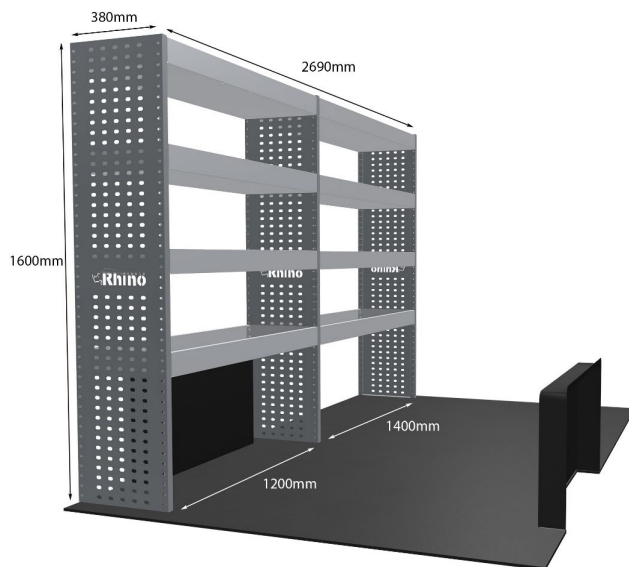

Anmerkungen:

DOPPELMODUL-EINHEIT

Artikelnummer **MR219**

UPE ohne MwSt €1,718.25

Links/Rechts Links

Anzahl der Boxen 4

Montagesatz [FM306-3](#)

Gewichte (kg) 48.05