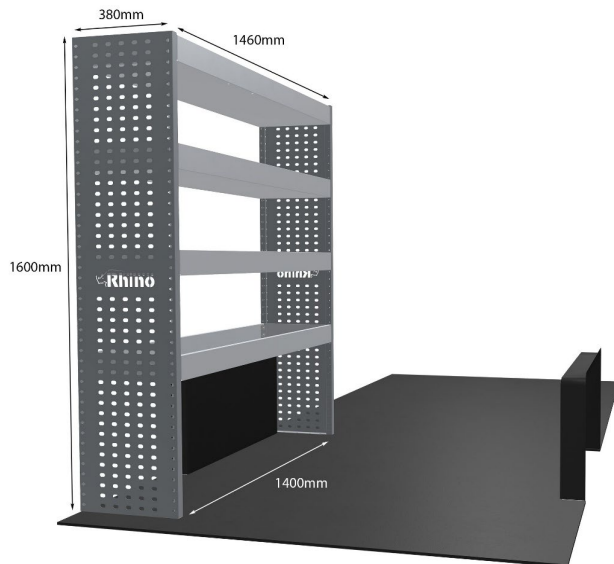

EINZELMODUL-EINHEIT

Artikelnummer	MR273
UPE ohne MwSt	€1,069.38
Links/Rechts	Rechts
Anzahl der Boxen	3
Montagesatz	FM304-9
Gewichte (kg)	27.49
Anmerkungen:	Nur Modul 1