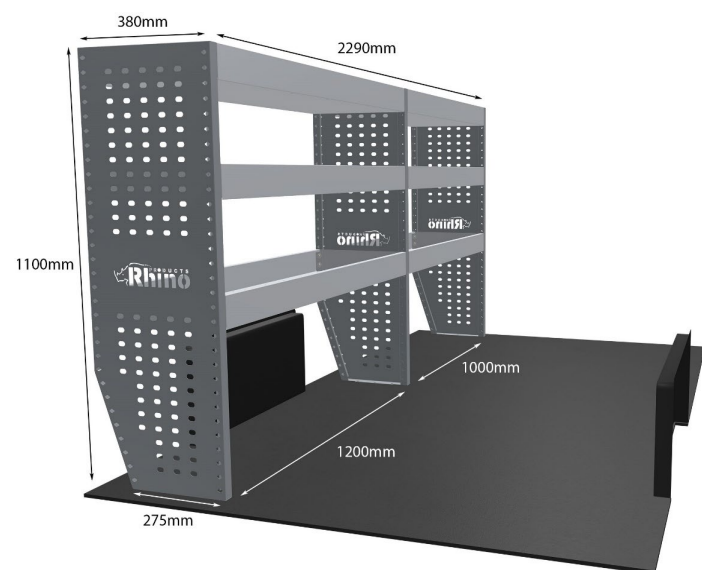

EINZELMODUL-EINHEIT

Artikelnummer **MR037**

UPE ohne MwSt €681.50

Links/Rechts Einer von beiden

Anzahl der Boxen 3

Montagesatz [FM313-5](#)

Gewichte (kg) 19.23

Anmerkungen: