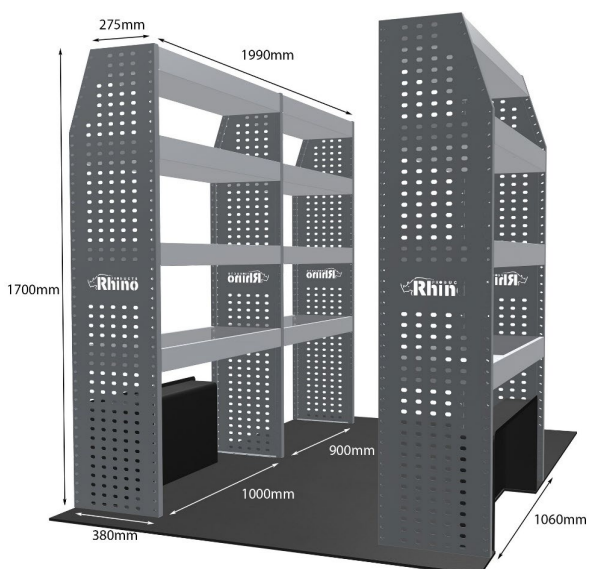

KOMPLETTE KONFIGURATION - 3 MODULE

Artikelnummer **MR065**

UPE ohne MwSt €2,222.13

Links/Rechts Beiden

Anzahl der Boxen 7

Montagesatz [FM303-4 & FM300-6](#)

Gewichte (kg) 66.80

Anmerkungen:

Transportkosten je Einheit (unabhängig davon, ob es sich um eine Einzel-, Doppel-, Dreifach- oder komplette Konfiguration handelt): **NL/DE/BE = €35,00**, **LU/AU/FR/DK = €55,00**, Preise für alle anderen Regionen erhältlich auf Anfrage. Zubehör kann ohne Erhöhung der Transportkosten hinzugefügt werden, doch fallen bei Bestellungen unter €300,00 unsere Standard-Transportgebühren von €25,00 an.