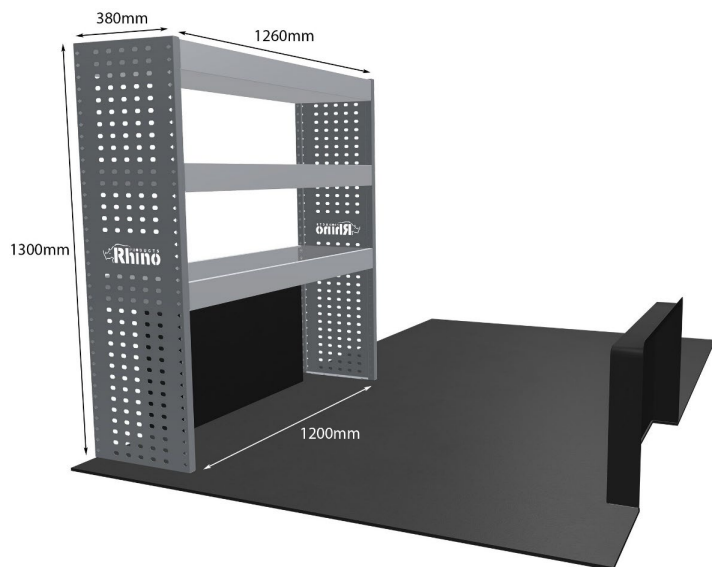

CITROEN: JUMPER 2006- L2H1 NUR FACHBÖDENEINHEITEN

EINZELMODUL-EINHEIT

Artikelnummer **MR211**

UPE ohne MwSt €696.00

Links/Rechts Einer von beiden

Anzahl der Boxen 3

Montagesatz [FM303-19](#)

Gewichte (kg) 21.73

Anmerkungen: