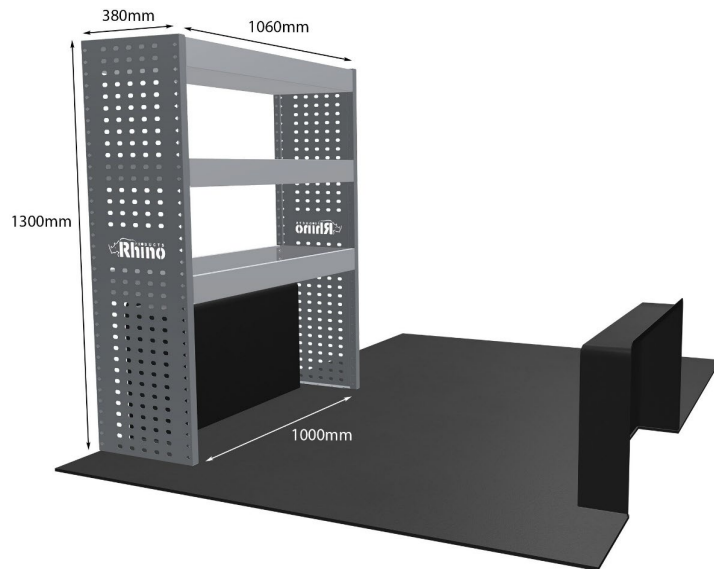

FIAT: DUCATO 2006- L1H1 NUR FACHBÖDENEINHEITEN

EINZELMODUL-EINHEIT

Artikelnummer **MR199**

UPE ohne MwSt €630.75

Links/Rechts Einer von beiden

Anzahl der Boxen 3

Montagesatz [FM313-9](#)

Gewichte (kg) 19.58

Anmerkungen: