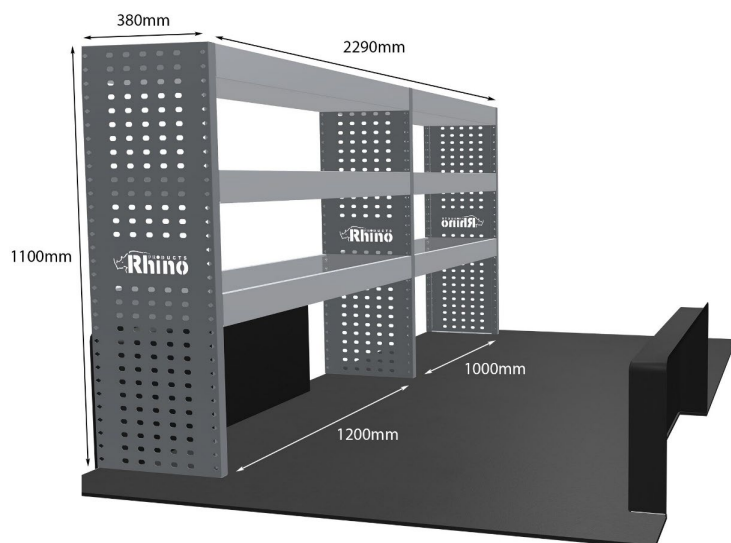

DOPPELMODUL-EINHEIT

Artikelnummer	MR021
UPE ohne MwSt	€1,105.63
Links/Rechts	Links
Anzahl der Boxen	4
Montagesatz	FM300-4
Gewichte (kg)	30.81

Anmerkungen: