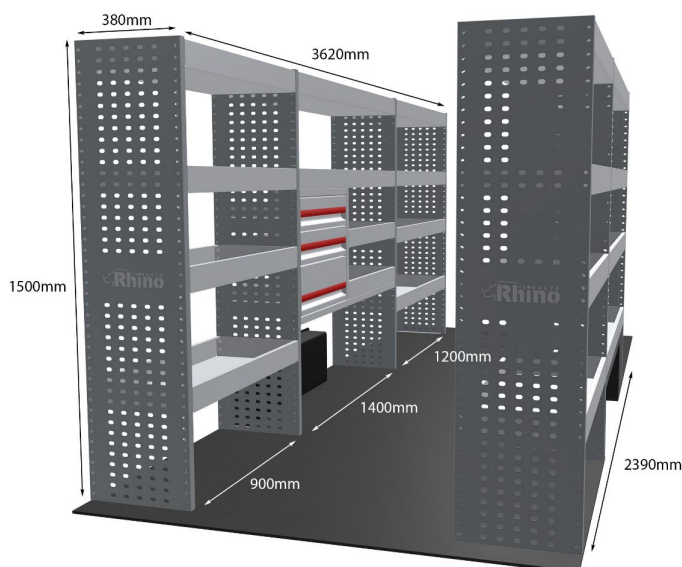

Gewichte (kg) 87.47

Anmerkungen:

KOMPLETTE KONFIGURATION - 5 MODULE

Artikelnummer **MR161-DS**

UPE ohne MwSt €4.487.75

Links/Rechts Beiden

Anzahl der Boxen 18

Montagesatz [FM305-1 & FM305-2](#)