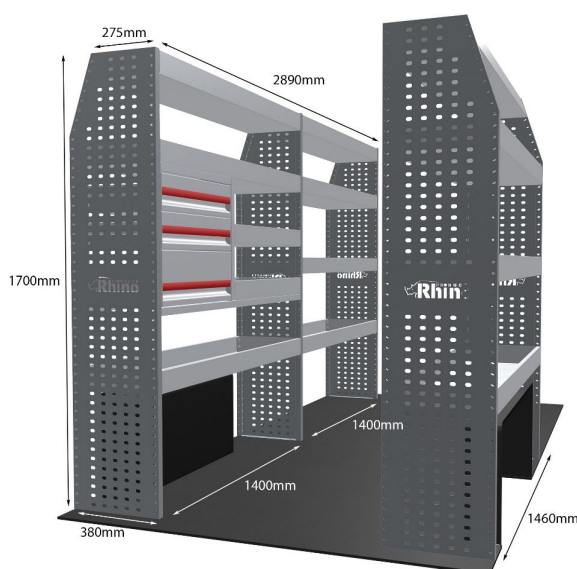

DOPPELMODUL-EINHEIT

Artikelnummer	MR183-DS
UPE ohne MwSt	€2,751.38
Links/Rechts	Links
Anzahl der Boxen	10
Montagesatz	FM300-14
Gewichte (kg)	76.92
Anmerkungen:	Gleiche Komponenten, aber unterschiedliche Montageanleitungen für RWD und FWD