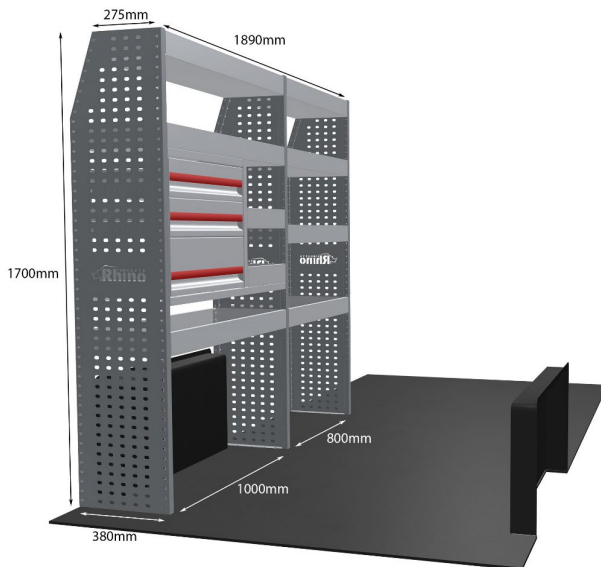

Anmerkungen: Nur Modul 1

DOPPELMODUL-EINHEIT

Artikelnummer **MR229-DS**

UPE ohne MwSt €2,237.35

Links/Rechts Einer von beiden

Anzahl der Boxen 10

Montagesatz [FM304-8](#)

Gewichte (kg) 64.32