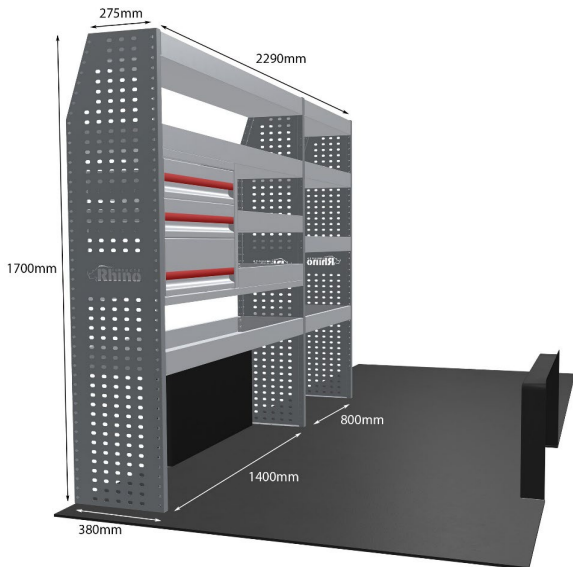

DOPPELMODUL-EINHEIT

Artikelnummer **MR241-DS**

UPE ohne MwSt €2,436.00

Links/Rechts Einer von beiden

Anzahl der Boxen 10

Montagesatz [FM304-12](#)

Gewichte (kg) 70.27

Anmerkungen: