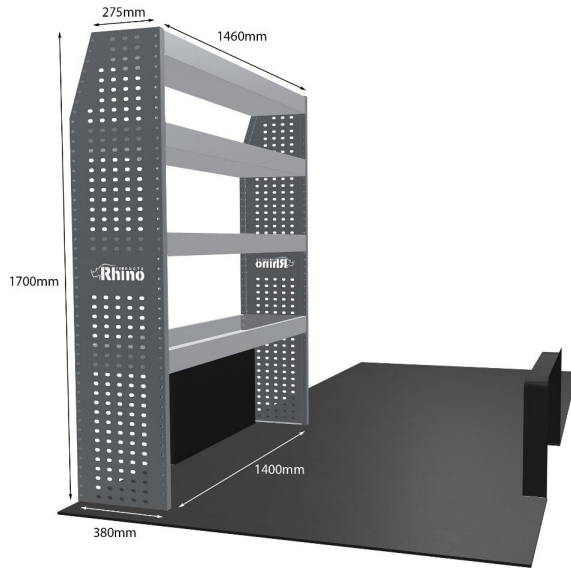

CITROEN: JUMPER 2006- L4H3 NUR FACHBÖDENEINHEITEN (SEITE 1)

EINZELMODUL-EINHEIT

Artikelnummer	MR275
UPE ohne MwSt	€1,069.38
Links/Rechts	Rechts
Anzahl der Boxen	3
Montagesatz	FM304-11
Gewichte (kg)	27.21
Anmerkungen:	Nur Modul 1