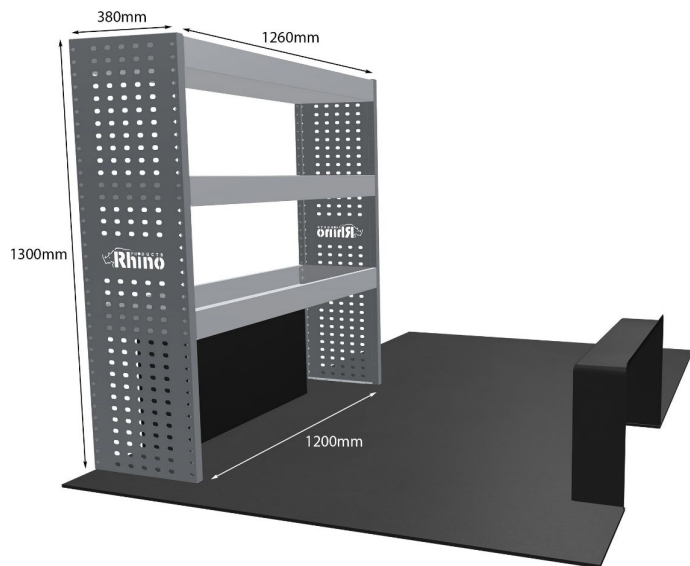

MERCEDES: SPRINTER 2018- L1H1 (FWD) NUR FACHBÖDENEINHEITEN

EINZELMODUL-EINHEIT

Artikelnummer **MR163**

UPE ohne MwSt €696.00

Links/Rechts Einer von beiden

Anzahl der Boxen 3

Montagesatz [FM303-11](#)

Gewichte (kg) 19.90

Anmerkungen: