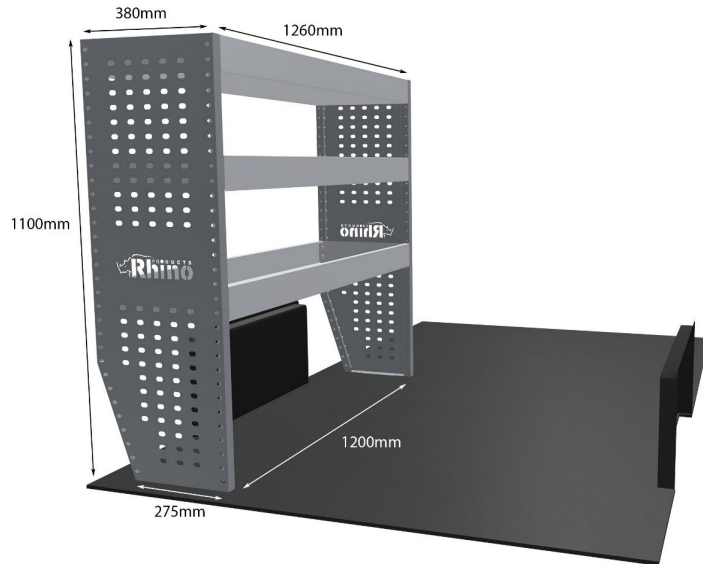

EINZELMODUL-EINHEIT

Artikelnummer **MR037**

UPE ohne MwSt €681.50

Links/Rechts Einer von beiden

Anzahl der Boxen 3

Montagesatz [FM313-5](#)

Gewichte (kg) 19.23

Anmerkungen: