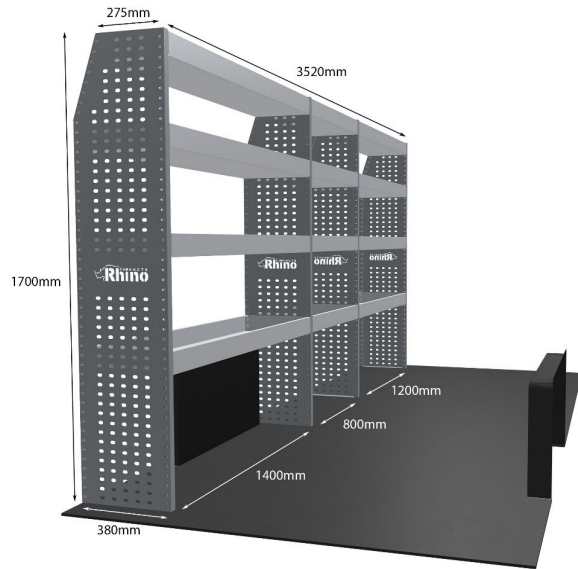

Artikelnummer	MR275
UPE ohne MwSt	€1,069.38
Links/Rechts	Rechts
Anzahl der Boxen	3
Montagesatz	FM304-11
Gewichte (kg)	27.21
Anmerkungen:	Nur Modul 1

DOPPELMODUL-EINHEIT

Artikelnummer	MR241
UPE ohne MwSt	€1,573.25
Links/Rechts	Einer von beiden
Anzahl der Boxen	4
Montagesatz	FM304-12
Gewichte (kg)	42.75
Anmerkungen:	