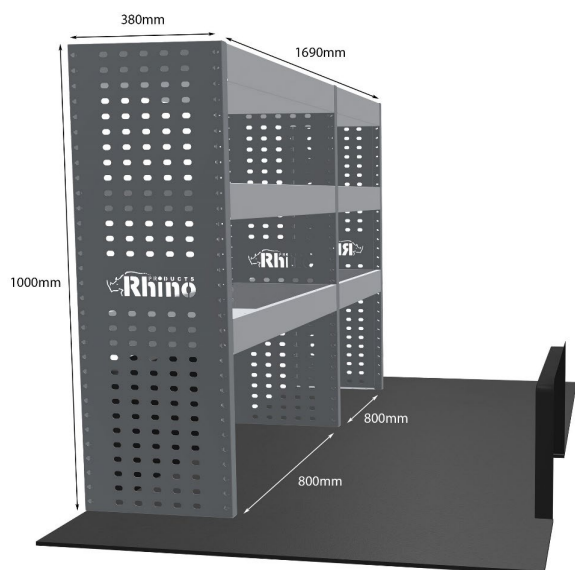

EINZELMODUL-EINHEIT

Artikelnummer **MR309**

UPE ohne MwSt €551.00

Links/Rechts Einer von beiden

Anzahl der Boxen 3

Montagesatz [FM311-3](#)

Gewichte (kg) 16.46

Anmerkungen: