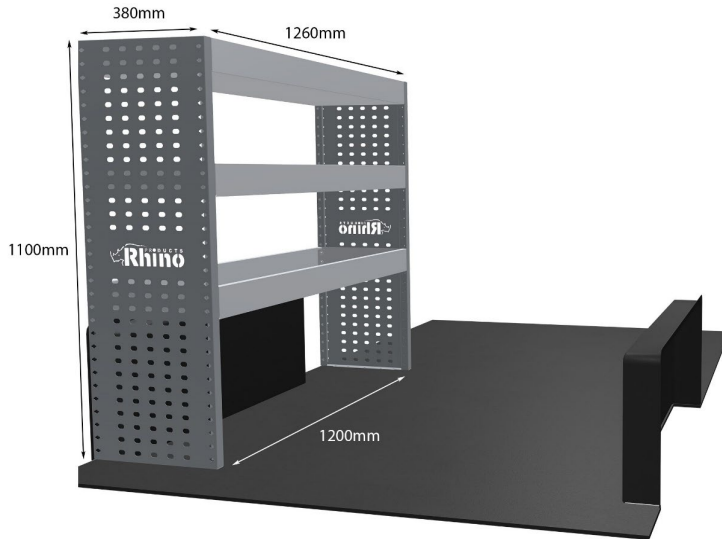

OPEL: VIVARO 2014 - 2019 L2H1 NUR FACHBÖDENEINHEITEN

EINZELMODUL-EINHEIT

Artikelnummer	MR019
UPE ohne MwSt	€667.00
Links/Rechts	Einer von beiden
Anzahl der Boxen	3
Montagesatz	FM313-2
Gewichte (kg)	18.07

Anmerkungen: