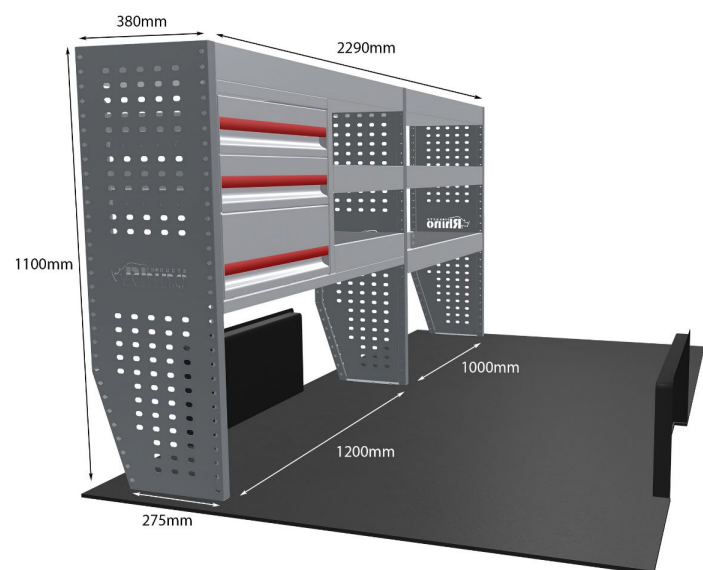

DOPPELMODUL-EINHEIT

Artikelnummer	MR039-DS
UPE ohne MwSt	€1,895.88
Links/Rechts	Links
Anzahl der Boxen	6
Montagesatz	FM301-3
Gewichte (kg)	53.48

Anmerkungen:

Diese Konfiguration kann technisch auf beiden Seiten des Kleintransporters montiert werden, da sie an der Spundwand befestigt wird, doch empfehlen wir standardmäßig die linke Seite.