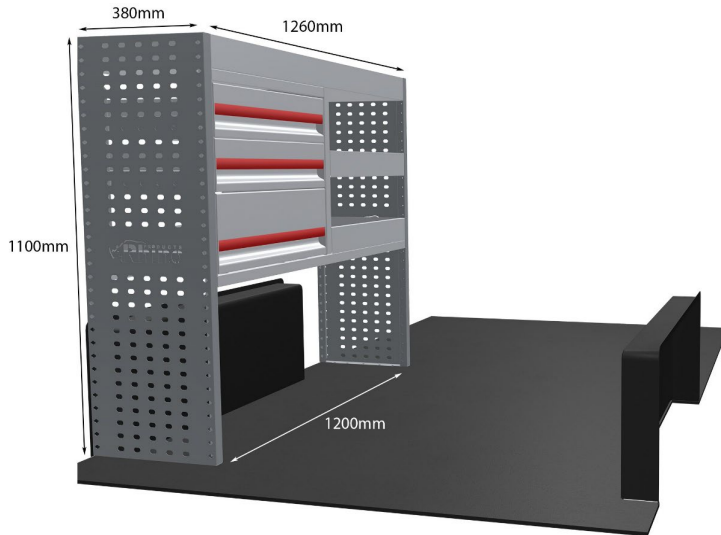

FIAT: TALENTO 2016-2021 L2H1 SCHUBLADEN- & FACHBODEN-EINHEITEN

EINZELMODUL-EINHEIT

Artikelnummer	MR019-DS
UPE ohne MwSt	€1,450.00
Links/Rechts	Einer von beiden
Anzahl der Boxen	4
Montagesatz	FM313-2
Gewichte (kg)	37.75

Anmerkungen: