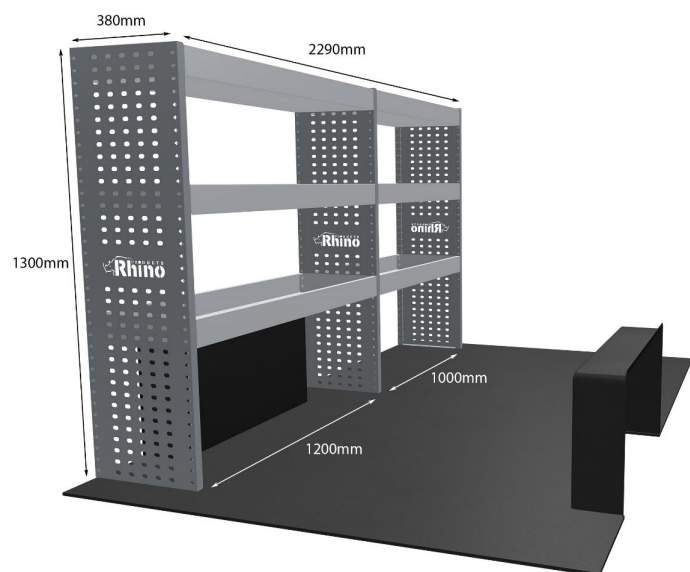

Anmerkungen:

DOPPELMODUL-EINHEIT

Artikelnummer **MR165**

UPE ohne MwSt €1,149.13

Links/Rechts Links

Anzahl der Boxen 4

Montagesatz [FM300-11](#)

Gewichte (kg) 33.60