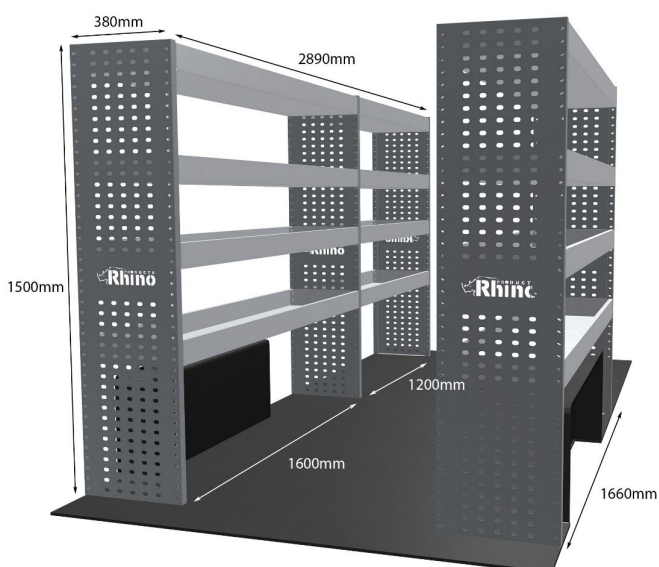

Anmerkungen:

DOPPELMODUL-EINHEIT

Artikelnummer	MR141
UPE ohne MwSt	€1,700.13
Links/Rechts	Links
Anzahl der Boxen	4
Montagesatz	FM304-4
Gewichte (kg)	52.26

Anmerkungen:

KOMPLETTE KONFIGURATION - 3 MODULE

Artikelnummer	MR143
UPE ohne MwSt	€2,747.75
Links/Rechts	Beiden
Anzahl der Boxen	7
Montagesatz	FM314-4 & FM304-4
Gewichte (kg)	83.27