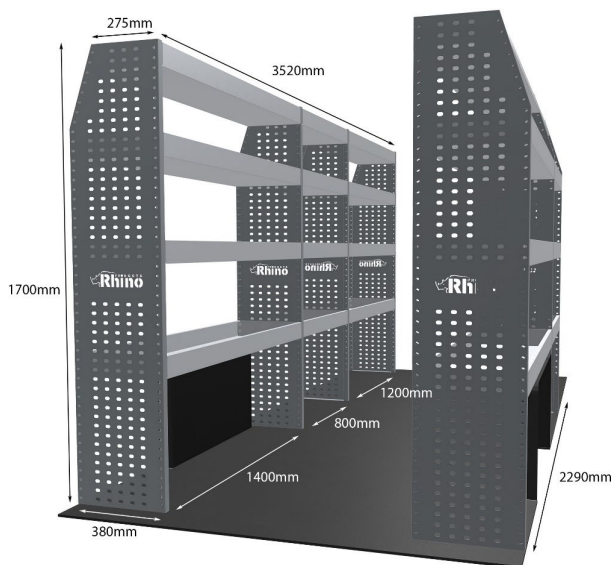

KOMPLETTE KONFIGURATION - 5 MODULE

Artikelnummer	MR245
UPE ohne MwSt	€3,820.75
Links/Rechts	Beiden
Anzahl der Boxen	10
Montagesatz	FM304-12 & FM307-4
Gewichte (kg)	102.80

Anmerkungen: