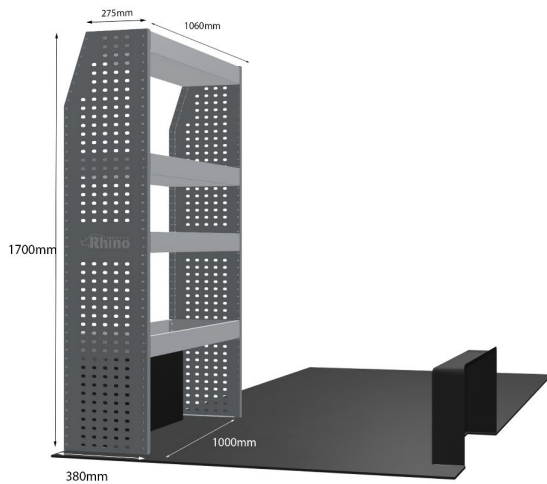

EINZELMODUL-EINHEIT

Artikelnummer **MR355**

UPE ohne MwSt €837.38

Links/Rechts Einer von beiden

Anzahl der Boxen 3

Montagesatz [FM304-13](#)

Gewichte (kg) 24.71

Anmerkungen: