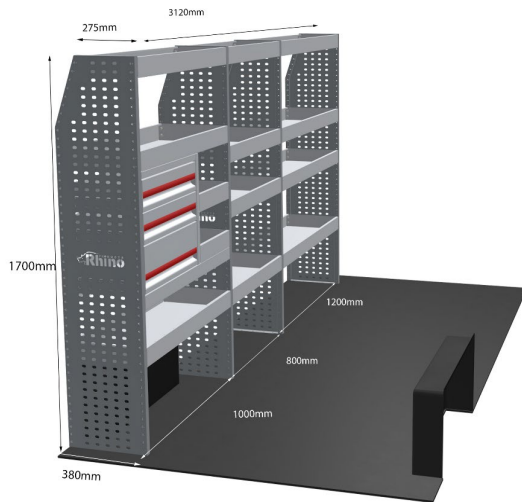

RENAULT: MASTER 2024- L3H2 (FWD) SCHUBLADEN- & FACHBODEN-EINHEITEN (SEITE 2)

DREIFACHMODUL-EINHEIT

Artikelnummer **MR359-DS**

UPE ohne MwSt €2,944.23

Links/Rechts Links

Anzahl der Boxen 9

Montagesatz FM314-24 & FM303-6

Gewichte (kg) 90.39

Anmerkungen: