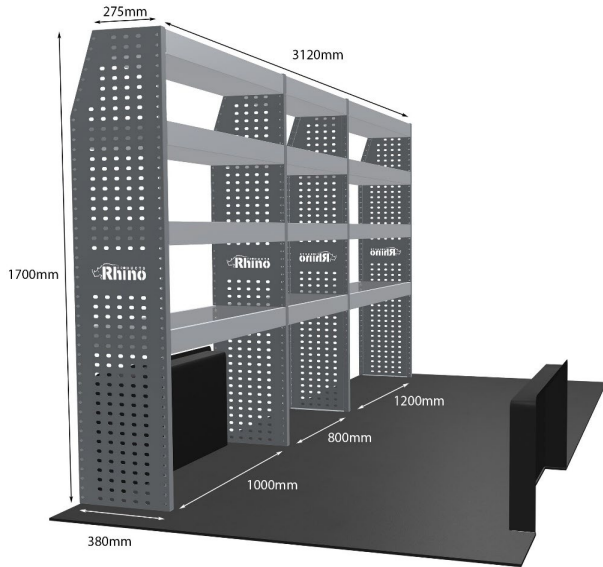

PEUGEOT: BOXER 2006- L3H3 NUR FACHBÖDENEINHEITEN (SEITE 2)

DREIFACHMODUL-EINHEIT

Artikelnummer	MR231
UPE ohne MwSt	€1,986.50
Links/Rechts	Links
Anzahl der Boxen	6
Montagesatz	<u>FM307-2</u>
Gewichte (kg)	58.55

Anmerkungen: