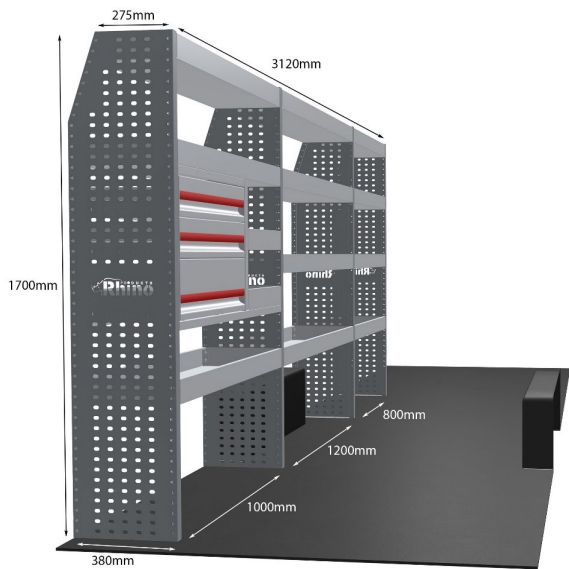

DREIFACHMODUL-EINHEIT

Artikelnummer **MR193-DS**

UPE ohne MwSt €2,984.10

Links/Rechts Einer von beiden

Anzahl der Boxen 14

Montagesatz [FM303-18 & FM315-1](#)

Gewichte (kg) 85.75

Anmerkungen:

Transportkosten je Einheit (unabhängig davon, ob es sich um eine Einzel-, Doppel-, Dreifach- oder komplette Konfiguration handelt): **NL/DE/BE = €35,00**, **LU/AU/ FR/DK = €55,00**, Preise für alle anderen Regionen erhältlich auf Anfrage. Zubehör kann ohne Erhöhung der Transportkosten hinzugefügt werden, doch fallen bei Bestellungen unter €300,00 unsere Standard-Transportgebühren von €25,00 an.