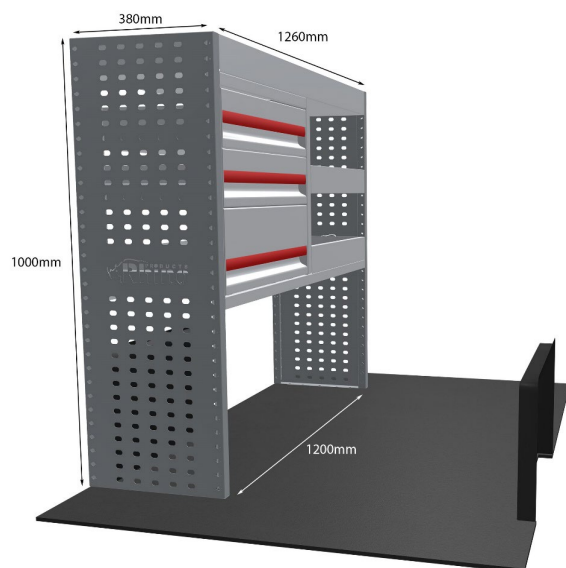

EINZELMODUL-EINHEIT

Artikelnummer	MR303-DS
UPE ohne MwSt	€1,442.75
Links/Rechts	Links
Anzahl der Boxen	4
Montagesatz	FM310-1
Gewichte (kg)	38.96

Anmerkungen: Satz nur für Doppelschiebetüren

Transportkosten je Einheit (unabhängig davon, ob es sich um eine Einzel-, Doppel-, Dreifach- oder komplette Konfiguration handelt): **NL/DE/BE = €35,00, LU/AU/FR/DK = €55,00**, Preise für alle anderen Regionen erhältlich auf Anfrage. Zubehör kann ohne Erhöhung der Transportkosten hinzugefügt werden, doch fallen bei Bestellungen unter €300,00 unsere Standard-Transportgebühren von €25,00 an.