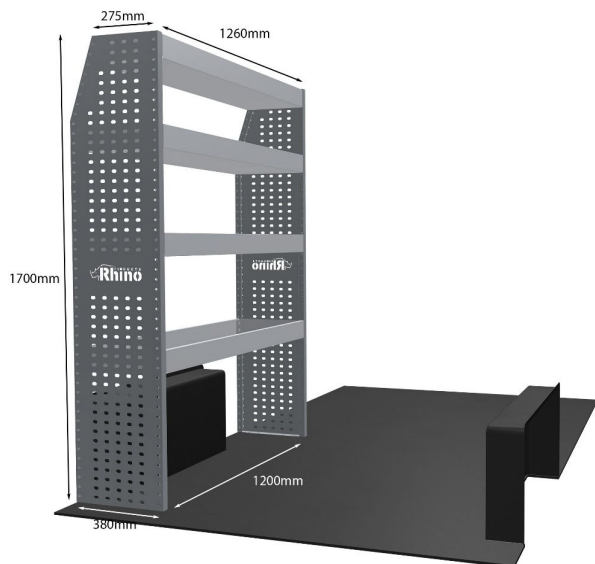

RENAULT: MASTER 2010- L2H2-H3 (FWD) NUR FACHBÖDENEINHEITEN

EINZELMODUL-EINHEIT

Artikelnummer **MR067**

UPE ohne MwSt €899.00

Links/Rechts Einer von beiden

Anzahl der Boxen 3

Montagesatz [FM303-5](#)

Gewichte (kg) 27.35

Anmerkungen: