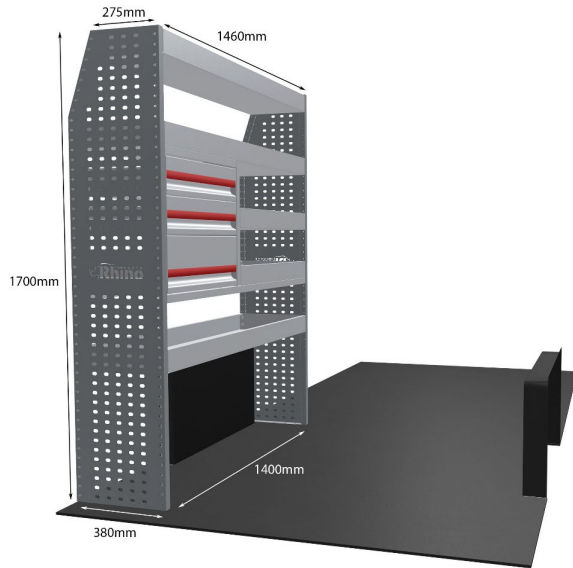

Anmerkungen:

KOMPLETTE KONFIGURATION - 5 MODULE

Artikelnummer	MR239-DS
UPE ohne MwSt	€3,679.38
Links/Rechts	Beiden
Anzahl der Boxen	18
Montagesatz	FM304-10 & FM307-3
Gewichte (kg)	162.64

Anmerkungen:

Transportkosten je Einheit (unabhängig davon, ob es sich um eine Einzel-, Doppel-, Dreifach- oder komplette Konfiguration handelt): **NL/DE/BE = €35,00**, **LU/AU/FR/DK = €55,00**, Preise für alle anderen Regionen erhältlich auf Anfrage. Zubehör kann ohne Erhöhung der Transportkosten hinzugefügt werden, doch fallen bei Bestellungen unter €300,00 unsere Standard-Transportgebühren von €25,00 an.