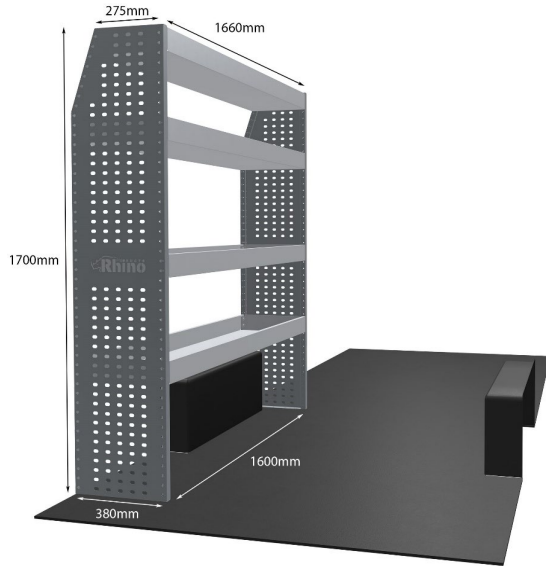

VOLKSWAGEN: CRAFTER 2006 - 2017 L3H2-H3 (RWD) NUR FACHBÖDENEINHEITEN (SEITE 1)

EINZELMODUL-EINHEIT

Artikelnummer **MR263**

UPE ohne MwSt €1,087.50

Links/Rechts Einer von beiden

Anzahl der Boxen 3

Montagesatz [FM303-15](#)

Gewichte (kg) 29.10

Anmerkungen: