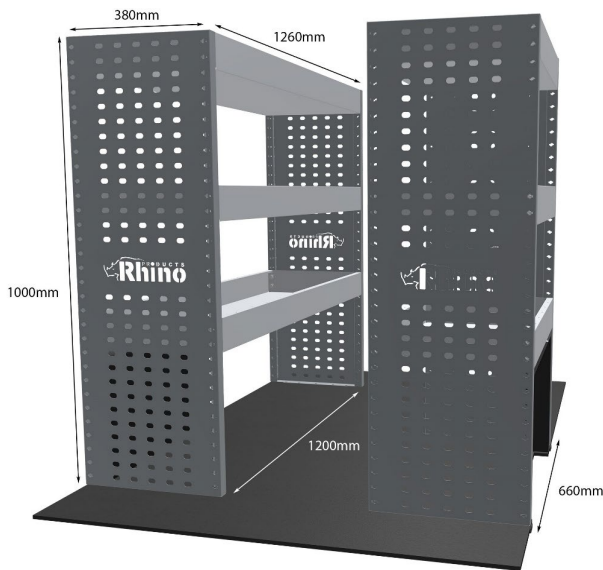

KOMPLETTE KONFIGURATION - 2 MODULE

Artikelnummer **MR307**

UPE ohne MwSt €1,189.00

Links/Rechts Beiden

Anzahl der Boxen 6

Montagesatz [FM311-1 & FM310-1](#)

Gewichte (kg) 35.04

Anmerkungen: Satz nur für Doppelschiebetüren

Transportkosten je Einheit (unabhängig davon, ob es sich um eine Einzel-, Doppel-, Dreifach- oder komplette Konfiguration handelt): **NL/DE/BE = €35,00**, **LU/AU/FR/DK = €55,00**, Preise für alle anderen Regionen erhältlich auf Anfrage. Zubehör kann ohne Erhöhung der Transportkosten hinzugefügt werden, doch fallen bei Bestellungen unter €300,00 unsere Standard-Transportgebühren von €25,00 an.