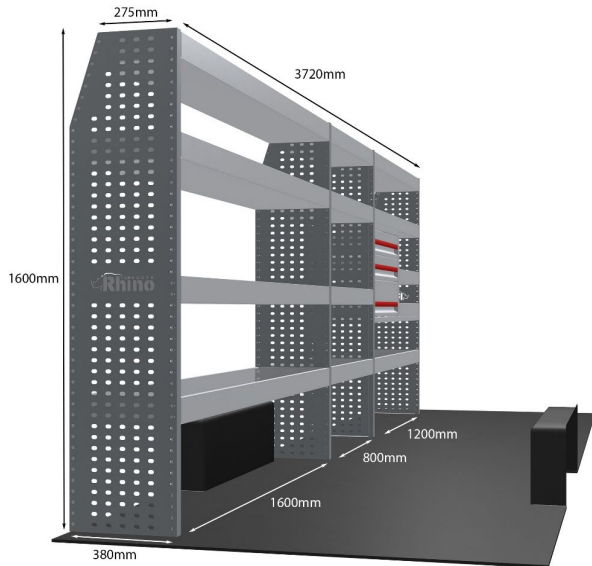

RENAULT: MASTER 2010- L4H2-H3 (RWD) SCHUBLADEN- & FACHBODEN-EINHEITEN

DREIFACHMODUL-EINHEIT

Artikelnummer	MR099-DS
UPE ohne MwSt	€3,197.25
Links/Rechts	Links
Anzahl der Boxen	14
Montagesatz	FM303-10
Gewichte (kg)	51.76

Anmerkungen: