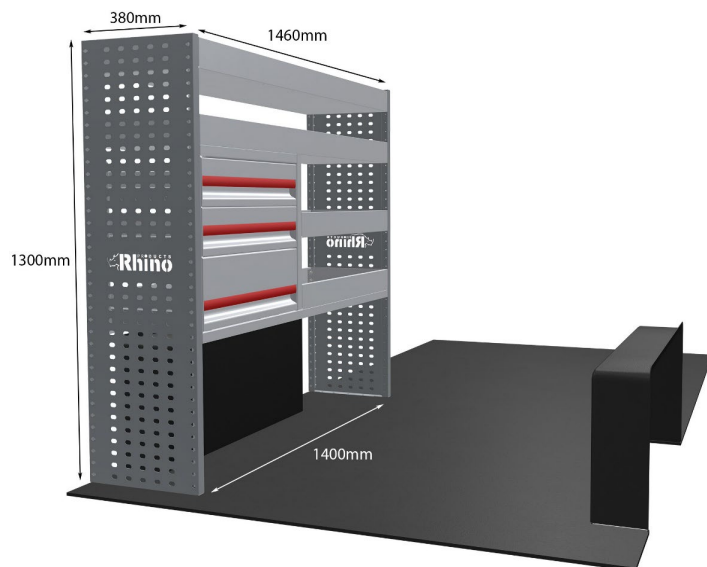

MERCEDES: SPRINTER 2018- L2H1 (FWD/RWD) SCHUBLADEN- & FACHBODEN-EINHEITEN

EINZELMODUL-EINHEIT

Artikelnummer	MR175-DS
UPE ohne MwSt	€1,689.25
Links/Rechts	Einer von beiden
Anzahl der Boxen	6
Montagesatz	<u>FM303-13</u>
Gewichte (kg)	47.05
Anmerkungen:	Gleiche Komponenten, aber unterschiedliche Montageanleitungen für RWD und FWD