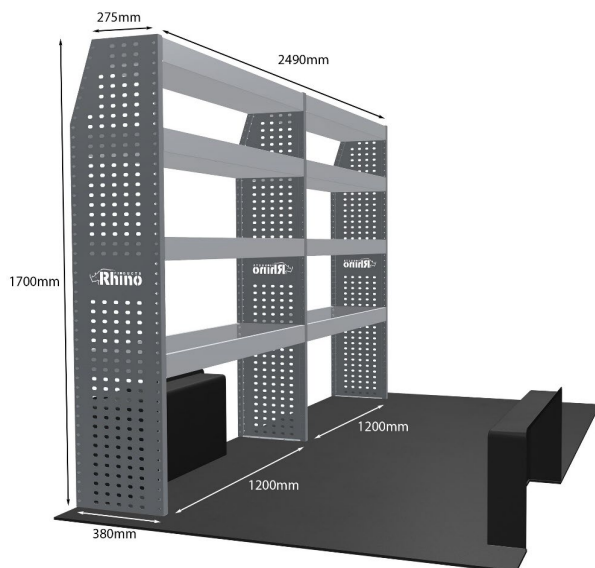

DOPPELMODUL-EINHEIT

Artikelnummer **MR069**

UPE ohne MwSt €1,569.63

Links/Rechts Links

Anzahl der Boxen 4

Montagesatz [FM300-7](#)

Gewichte (kg) 48.63

Anmerkungen: