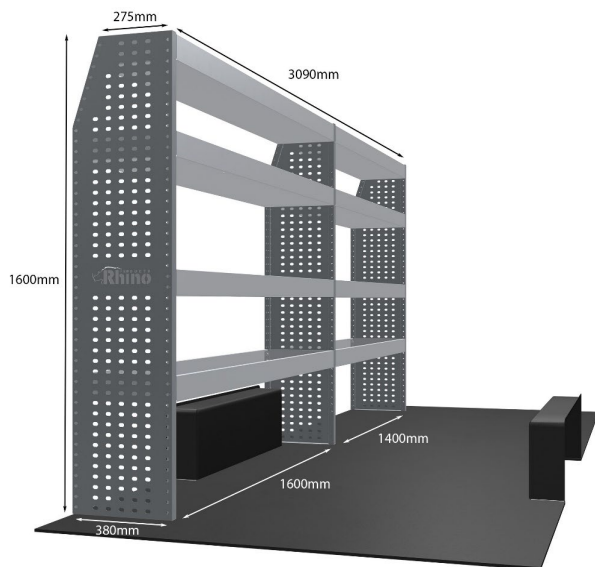

DOPPELMODUL-EINHEIT

Artikelnummer	MR081
UPE ohne MwSt	€1,917.63
Links/Rechts	Links
Anzahl der Boxen	4
Montagesatz	FM300-9
Gewichte (kg)	55.03

Anmerkungen: