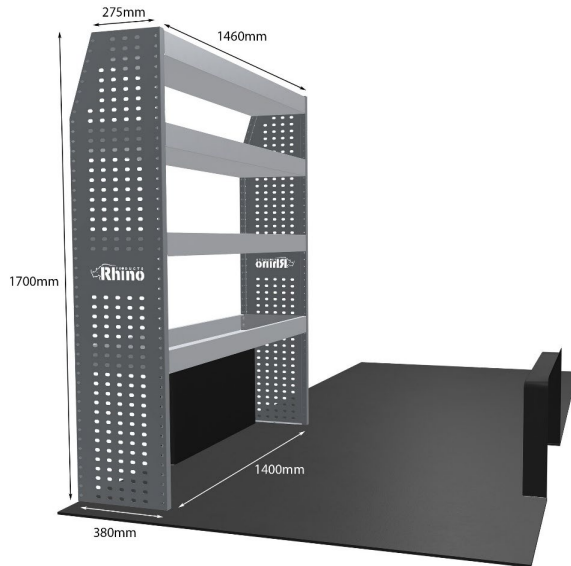

EINZELMODUL-EINHEIT

Artikelnummer	MR275
UPE ohne MwSt	€1,069.38
Links/Rechts	Rechts
Anzahl der Boxen	3
Montagesatz	FM304-11
Gewichte (kg)	27.21
Anmerkungen:	Nur Modul 1