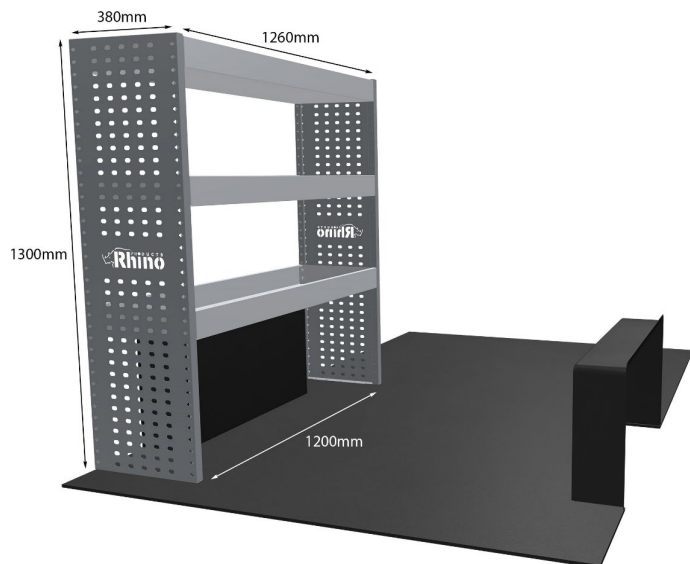

MERCEDES: SPRINTER 2006 - 2018 L1H1 (FWD) NUR FACHBÖDENEINHEITEN

EINZELMODUL-EINHEIT

Artikelnummer **MR163**

UPE ohne MwSt €696.00

Links/Rechts Einer von beiden

Anzahl der Boxen 3

Montagesatz FM303-11

Gewichte (kg) 19.90

Anmerkungen: