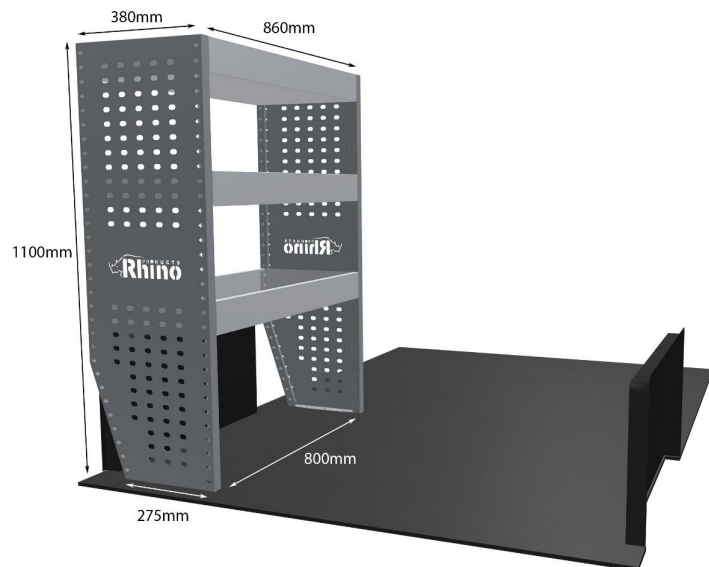

CITROEN: JUMPY 2016- L2H1 NUR FACHBÖDENEINHEITEN

EINZELMODUL-EINHEIT

Artikelnummer **MR031**

UPE ohne MwSt €572.75

Links/Rechts Einer von beiden

Anzahl der Boxen 3

Montagesatz [FM313-4](#)

Gewichte (kg) 15.55

Anmerkungen: