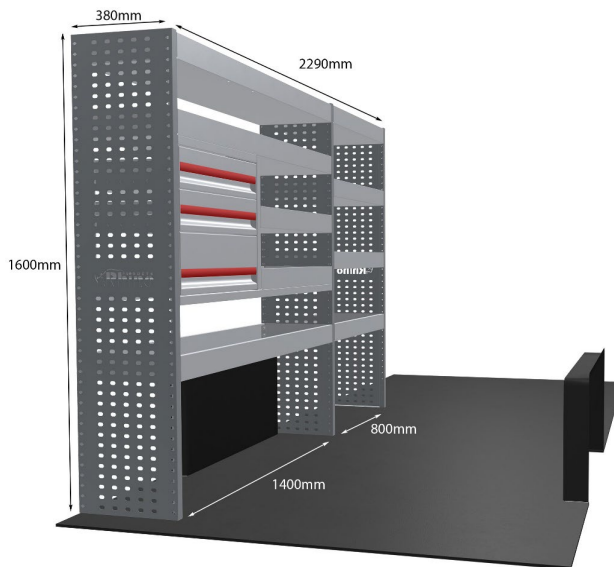

Anmerkungen: Nur Modul 1

DOPPELMODUL-EINHEIT

Artikelnummer **MR235-DS**

UPE ohne MwSt €2,432.38

Links/Rechts Einer von beiden

Anzahl der Boxen 10

Montagesatz [FM304-10](#)

Gewichte (kg) 70.39