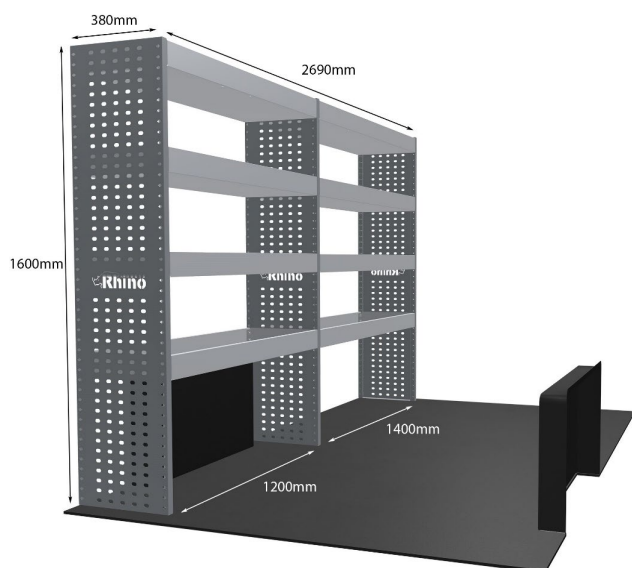

DOPPELMODUL-EINHEIT

Artikelnummer **MR219**

UPE ohne MwSt €1,718.25

Links/Rechts Links

Anzahl der Boxen 4

Montagesatz [FM306-3](#)

Gewichte (kg) 48.05

Anmerkungen: