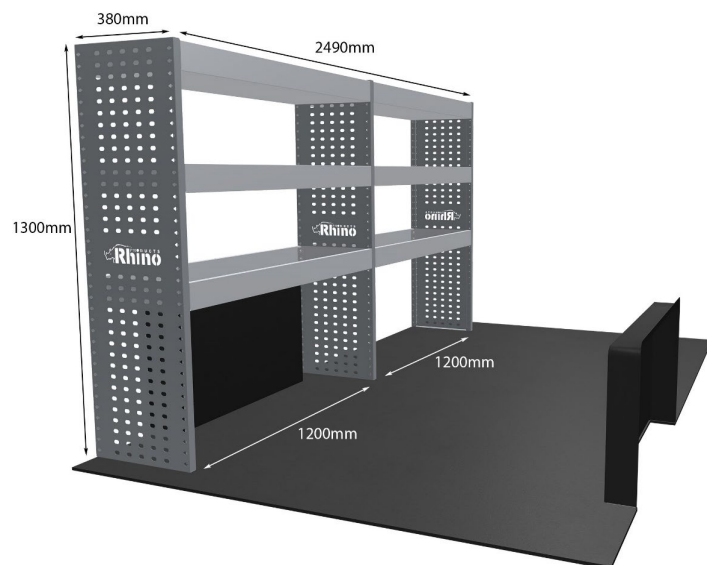

DOPPELMODUL-EINHEIT

Artikelnummer **MR213**

UPE ohne MwSt €1,199.88

Links/Rechts Links

Anzahl der Boxen 4

Montagesatz [FM306-2](#)

Gewichte (kg) 38.66

Anmerkungen: