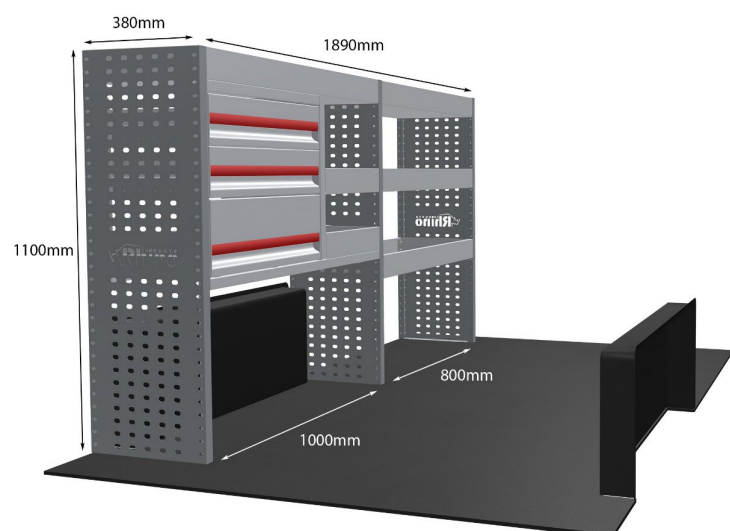

Gewichte (kg) 39.38

Anmerkungen:

DOPPELMODUL-EINHEIT

Artikelnummer **MR015-DS**

UPE ohne MwSt €1,791.48

Links/Rechts Links

Anzahl der Boxen 6

Montagesatz [FM300-3](#)