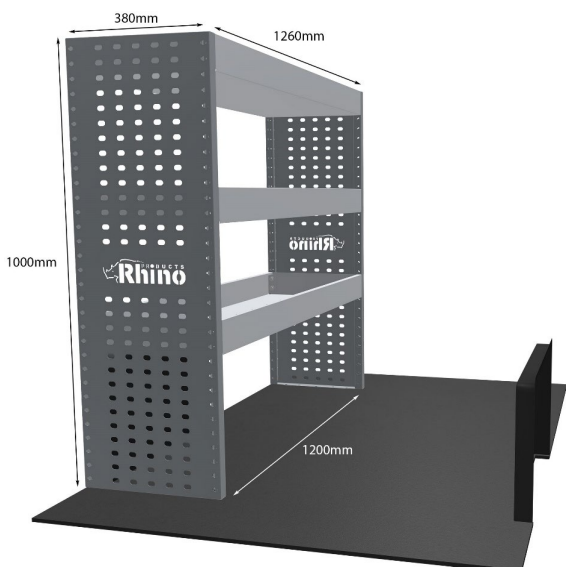

EINZELMODUL-EINHEIT

Artikelnummer **MR303**

UPE ohne MwSt €659.75

Links/Rechts Links

Anzahl der Boxen 3

Montagesatz [FM310-1](#)

Gewichte (kg) 20.10

Anmerkungen: Satz nur für Doppelschiebetüren