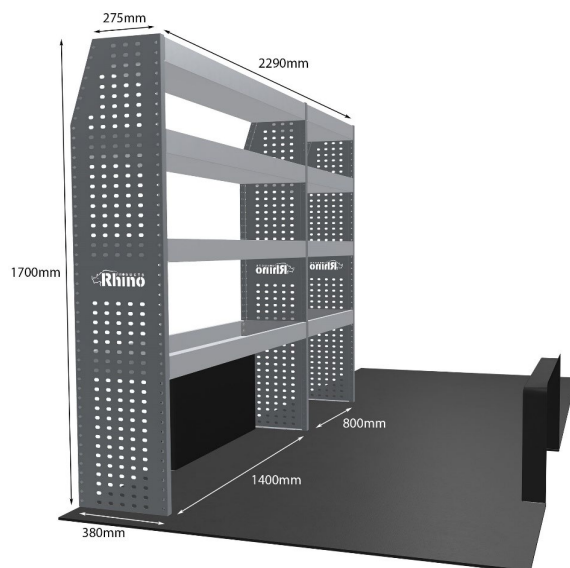

OPEL: MOVANO 2021- L4H3 NUR FACHBÖDENEINHEITEN (SEITE 1)

EINZELMODUL-EINHEIT

Artikelnummer	MR275
UPE ohne MwSt	€1,069.38
Links/Rechts	Rechts
Anzahl der Boxen	3
Montagesatz	FM304-11
Gewichte (kg)	27.21
Anmerkungen:	Nur Modul 1