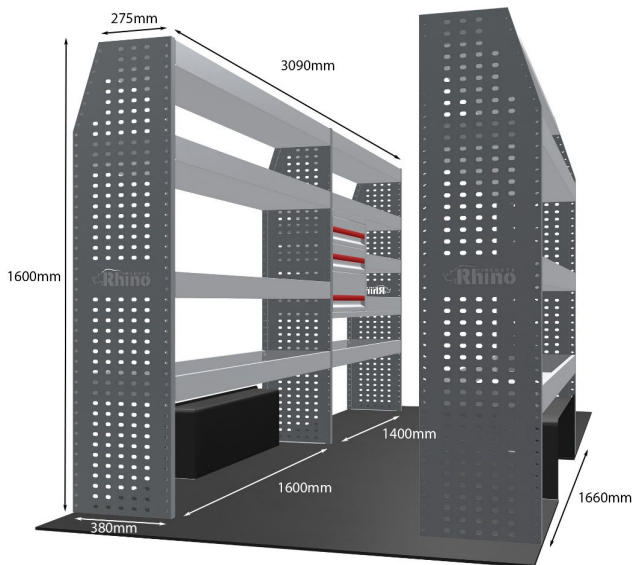

KOMPLETTE KONFIGURATION - 3 MODULE

Artikelnummer	MR083-DS
UPE ohne MwSt	€3,831.63
Links/Rechts	Beiden
Anzahl der Boxen	14
Montagesatz	FM303-8 & FM300-9
Gewichte (kg)	106.14

Anmerkungen:

Transportkosten je Einheit (unabhängig davon, ob es sich um eine Einzel-, Doppel-, Dreifach- oder komplette Konfiguration handelt): **NL/DE/BE = €35,00**, **LU/AU/FR/DK = €55,00**, Preise für alle anderen Regionen erhältlich auf Anfrage. Zubehör kann ohne Erhöhung der Transportkosten hinzugefügt werden, doch fallen bei Bestellungen unter €300,00 unsere Standard-Transportgebühren von €25,00 an.