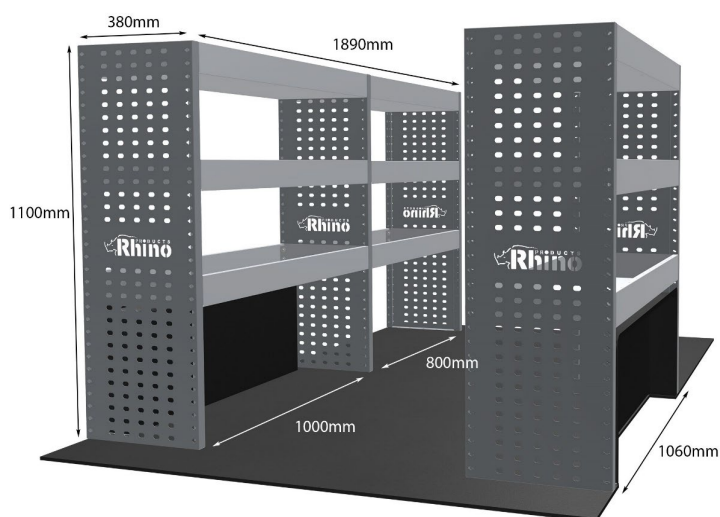

DOPPELMODUL-EINHEIT

Artikelnummer **MR015**

UPE ohne MwSt €996.88

Links/Rechts Links

Anzahl der Boxen 4

Montagesatz [FM300-3](#)

Gewichte (kg) 27.28

Anmerkungen: