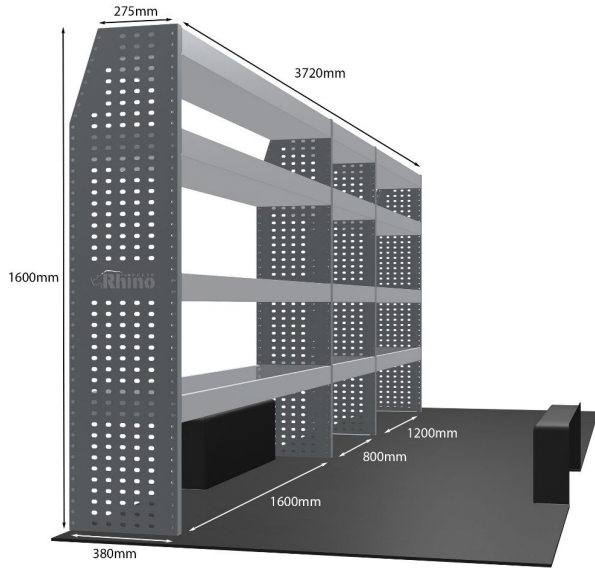

RENAULT: MASTER 2010- L4H2-H3 (RWD) NUR FACHBÖDENEINHEITEN (SEITE 2)

DREIFACHMODUL-EINHEIT

Artikelnummer	MR099
UPE ohne MwSt	€2.320,00
Links/Rechts	Links
Anzahl der Boxen	6
Montagesatz	FM303-10
Gewichte (kg)	69.82

Anmerkungen: