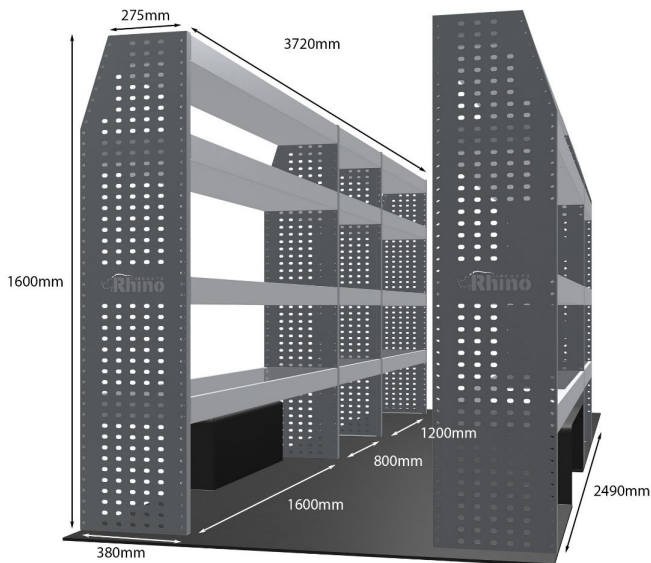

KOMPLETTE KONFIGURATION - 5 MODULE

Artikelnummer	MR101
UPE ohne MwSt	€3.940,38
Links/Rechts	Beiden
Anzahl der Boxen	10
Montagesatz	FM300-10 & FM303-10
Gewichte (kg)	117.91

Anmerkungen:

Transportkosten je Einheit (unabhängig davon, ob es sich um eine Einzel-, Doppel-, Dreifach- oder komplette Konfiguration handelt): **NL/DE/BE = €35,00**, **LU/AU/FR/DK = €55,00**, Preise für alle anderen Regionen erhältlich auf Anfrage. Zubehör kann ohne Erhöhung der Transportkosten hinzugefügt werden, doch fallen bei Bestellungen unter €300,00 unsere Standard-Transportgebühren von €25,00 an.