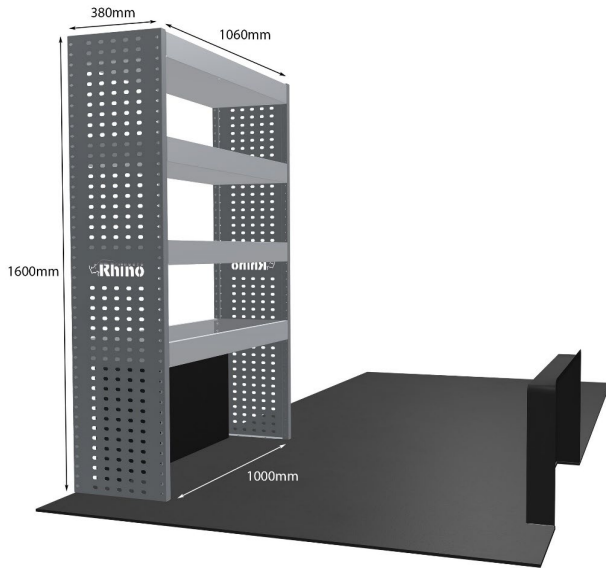

OPEL: MOVANO 2021- L3H2 NUR FACHBÖDENEINHEITEN (SEITE 1)

EINZELMODUL-EINHEIT

Artikelnummer **MR269**

UPE ohne MwSt €808.38

Links/Rechts Rechts

Anzahl der Boxen 3

Montagesatz [FM304-5](#)

Gewichte (kg) 23.09

Anmerkungen: Nur Modul 1