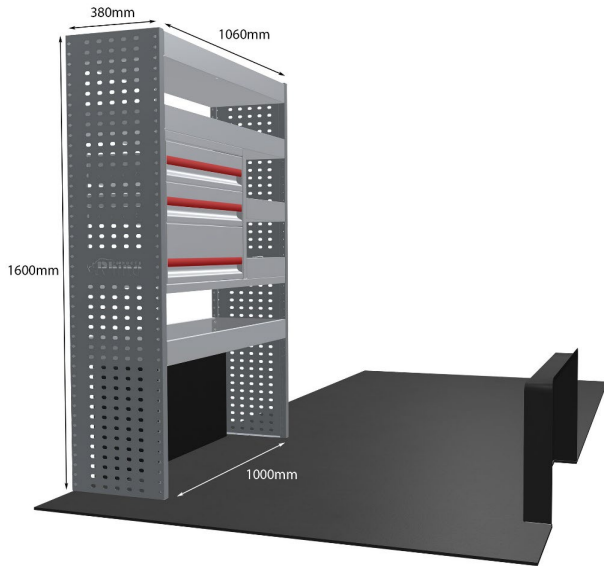

CITROEN: JUMPER 2016- L3H2 SCHUBLADEN- & FACHBODEN-EINHEITEN (SEITE 1)

EINZELMODUL-EINHEIT

Artikelnummer **MR269-DS**

UPE ohne MwSt €1,704.48

Links/Rechts Rechts

Anzahl der Boxen 8

Montagesatz [FM304-5](#)

Gewichte (kg) 47.75

Anmerkungen: Nur Modul 1