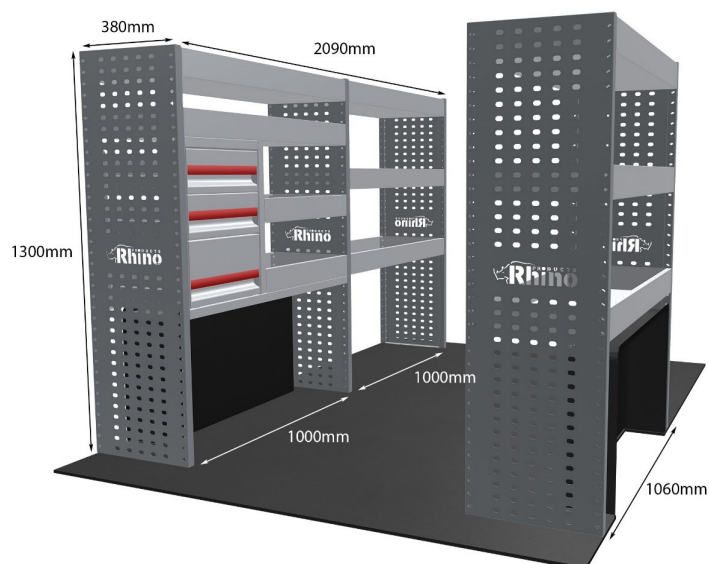

KOMPLETTE KONFIGURATION - 3 MODULE

Artikelnummer	MR203-DS
UPE ohne MwSt	€2,596.23
Links/Rechts	Beiden
Anzahl der Boxen	10
Montagesatz	FM313-9 & FM306-1
Gewichte (kg)	99.11

Anmerkungen:

Transportkosten je Einheit (unabhängig davon, ob es sich um eine Einzel-, Doppel-, Dreifach- oder komplette Konfiguration handelt): **NL/DE/BE = €35,00**, **LU/AU/FR/DK = €55,00**, Preise für alle anderen Regionen erhältlich auf Anfrage. Zubehör kann ohne Erhöhung der Transportkosten hinzugefügt werden, doch fallen bei Bestellungen unter €300,00 unsere Standard-Transportgebühren von €25,00 an.