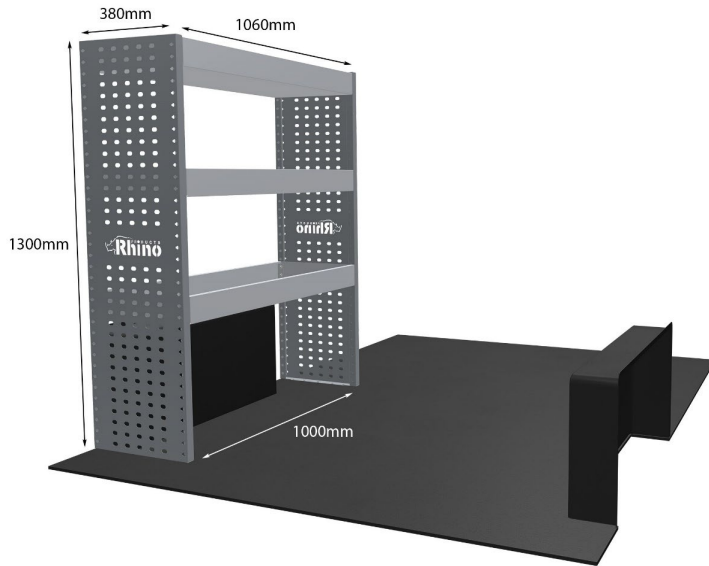

OPEL: MOVANO 2010 - 2020 L1H1 (FWD) NUR FACHBÖDENEINHEITEN

EINZELMODUL-EINHEIT

Artikelnummer **MR055**

UPE ohne MwSt €630.75

Links/Rechts Einer von beiden

Anzahl der Boxen 3

Montagesatz [FM303-3](#)

Gewichte (kg) 19.53

Anmerkungen: