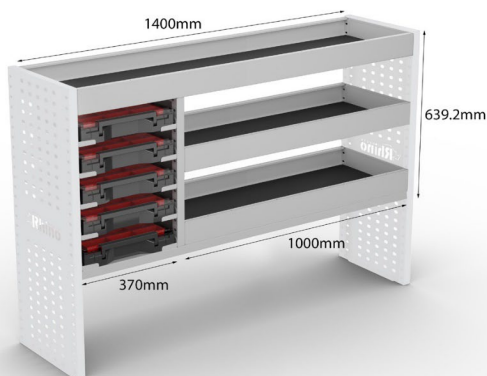

SORTIMENTBOXEN- UND FACHBODENSYSTEME – 1400MM

Artikelnummer	AS3
Gewichte (kg)	
EAN-Kode	
UPE ohne MwSt	€0.00
Empfohlene Matten für Fachböden	SM314-1, 2 X SM3078-1

Seitenwände und Matten für Fachboden nicht enthalten.