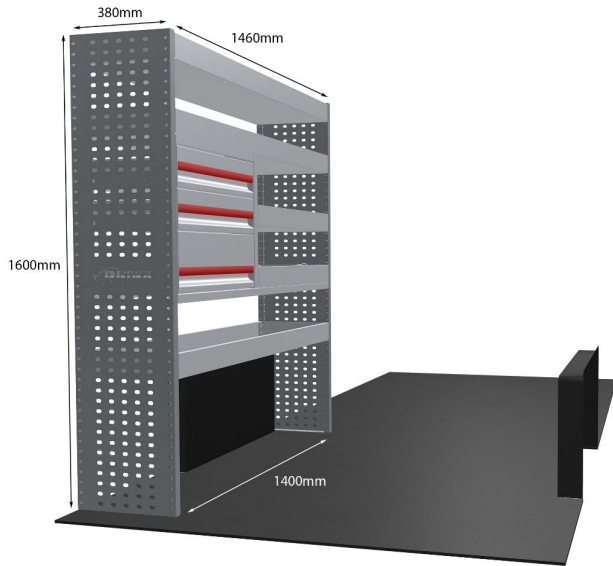

PEUGEOT: BOXER 2006- L4H2 SCHUBLADEN- & FACHBODEN-EINHEITEN (SEITE 1)

EINZELMODUL-EINHEIT

Artikelnummer **MR273-DS**

UPE ohne MwSt €1,932.13

Links/Rechts Rechts

Anzahl der Boxen 8

Montagesatz [FM304-9](#)

Gewichte (kg) 53.80

Anmerkungen: Nur Modul 1