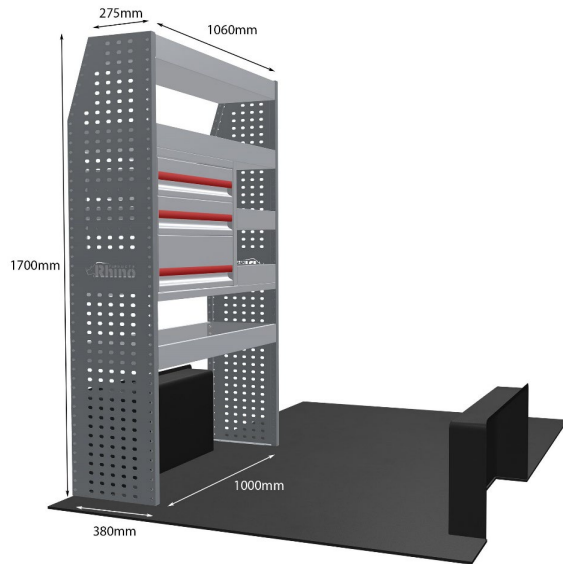

RENAULT: MASTER 2010- L1H2 (FWD) SCHUBLADEN- & FACHBODEN-EINHEITEN

EINZELMODUL-EINHEIT

Artikelnummer	MR061-DS
UPE ohne MwSt	€1,722.60
Links/Rechts	Einer von beiden
Anzahl der Boxen	8
Montagesatz	FM303-4
Gewichte (kg)	53.78

Anmerkungen: