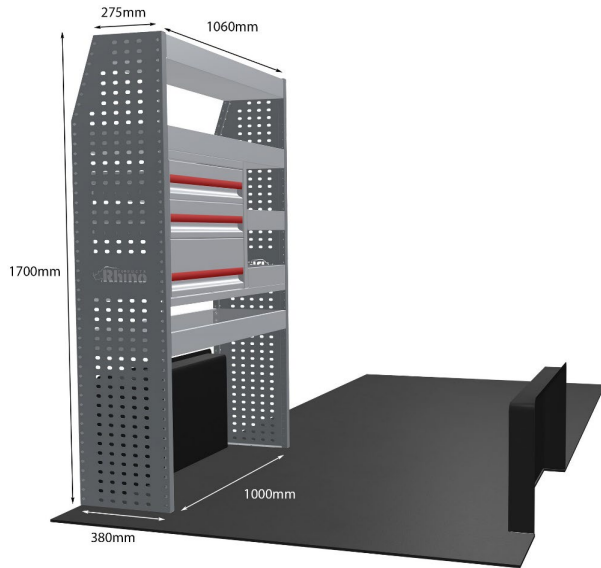

TOYOTA: PROACE MAX 2024- L3H3 SCHUBLADEN- & FACHBODEN-EINHEITEN (SEITE 1)

EINZELMODUL-EINHEIT

Artikelnummer **MR271-DS**

UPE ohne MwSt €1,733.48

Links/Rechts Rechts

Anzahl der Boxen 8

Montagesatz [FM304-7](#)

Gewichte (kg) 47.83

Anmerkungen: Nur Modul 1