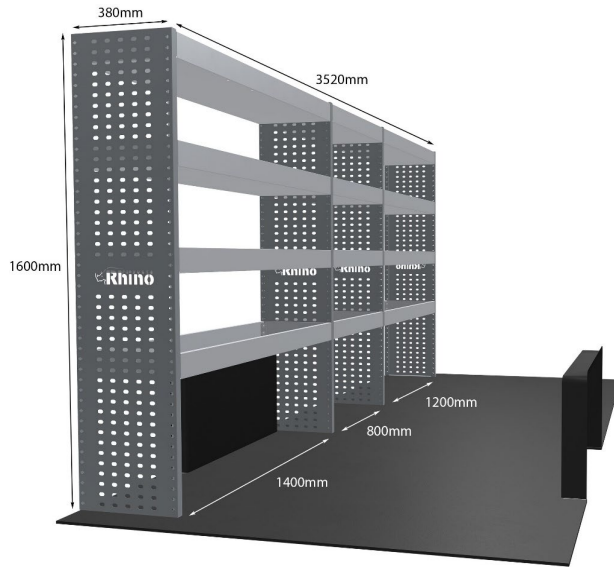

CITROEN: JUMPER 2006- L4H2 NUR FACHBÖDENEINHEITEN (SEITE 2)

DREIFACHMODUL-EINHEIT

Artikelnummer	MR237
UPE ohne MwSt	€2,247.50
Links/Rechts	Links
Anzahl der Boxen	6
Montagesatz	FM307-3
Gewichte (kg)	57.45

Anmerkungen: