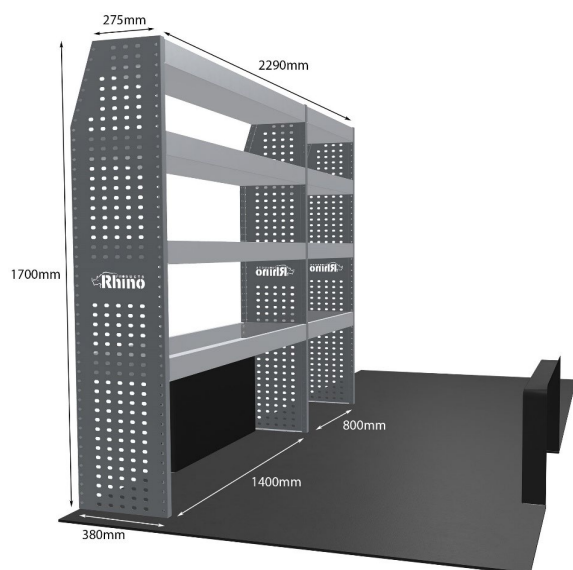

DOPPELMODUL-EINHEIT

Artikelnummer	MR241
UPE ohne MwSt	€1,573.25
Links/Rechts	Einer von beiden
Anzahl der Boxen	4
Montagesatz	FM304-12
Gewichte (kg)	42.75
Anmerkungen:	

Transportkosten je Einheit (unabhängig davon, ob es sich um eine Einzel-, Doppel-, Dreifach- oder komplette Konfiguration handelt): **NL/DE/BE = €35,00**, **LU/AU/ FR/DK = €55,00**, Preise für alle anderen Regionen erhältlich auf Anfrage. Zubehör kann ohne Erhöhung der Transportkosten hinzugefügt werden, doch fallen bei Bestellungen unter €300,00 unsere Standard-Transportgebühren von €25,00 an.