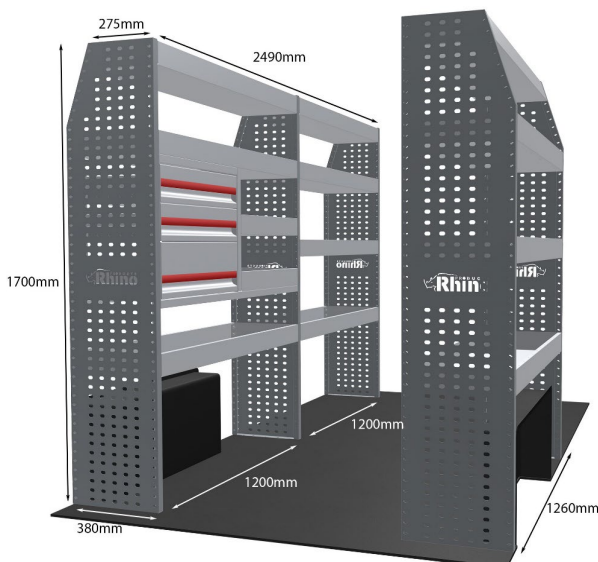

KOMPLETTE KONFIGURATION - 3 MODULE

Artikelnummer	MR071-DS
UPE ohne MwSt	€3,374.88
Links/Rechts	Beiden
Anzahl der Boxen	14
Montagesatz	FM303-5 & FM300-7
Gewichte (kg)	106.14

Anmerkungen:

Transportkosten je Einheit (unabhängig davon, ob es sich um eine Einzel-, Doppel-, Dreifach- oder komplette Konfiguration handelt): **NL/DE/BE = €35,00**, **LU/AU/FR/DK = €55,00**, Preise für alle anderen Regionen erhältlich auf Anfrage. Zubehör kann ohne Erhöhung der Transportkosten hinzugefügt werden, doch fallen bei Bestellungen unter €300,00 unsere Standard-Transportgebühren von €25,00 an.