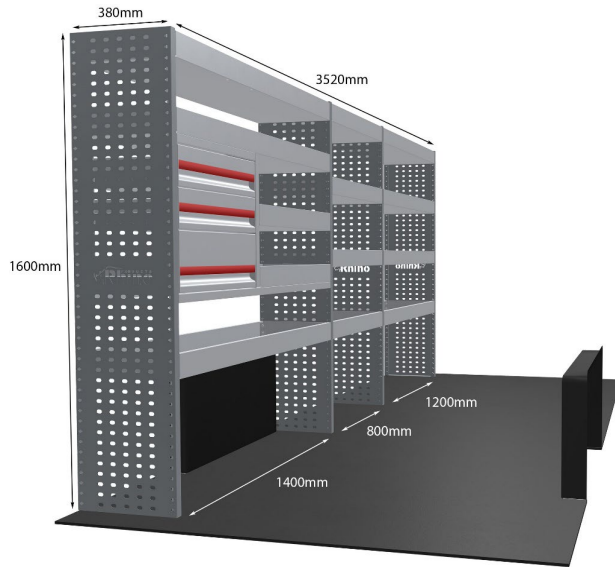

DREIFACHMODUL-EINHEIT

Artikelnummer	MR237-DS
UPE ohne MwSt	€3,110.25
Links/Rechts	Links
Anzahl der Boxen	14
Montagesatz	FM307-3
Gewichte (kg)	92.25

Anmerkungen: