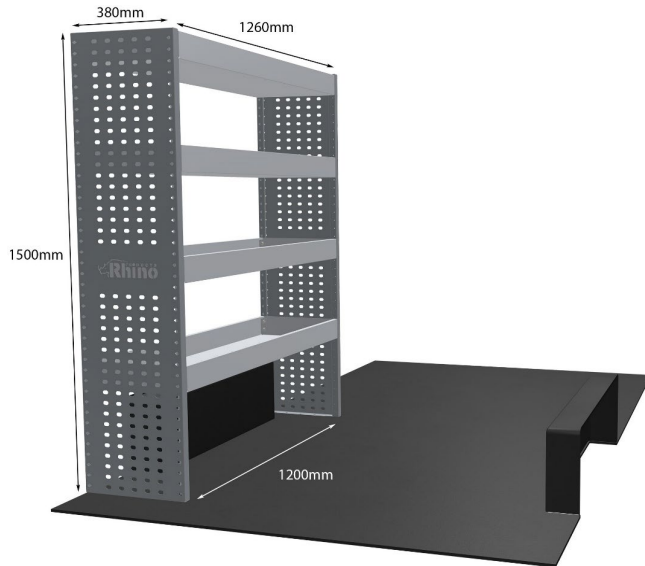

FORD: TRANSIT 2014- L2H2-H3 (RWD) NUR FACHBÖDENEINHEITEN

EINZELMODUL-EINHEIT

Artikelnummer	MR115
UPE ohne MwSt	€844.63
Links/Rechts	Einer von beiden
Anzahl der Boxen	3
Montagesatz	FM314-2
Gewichte (kg)	26.68

Anmerkungen: