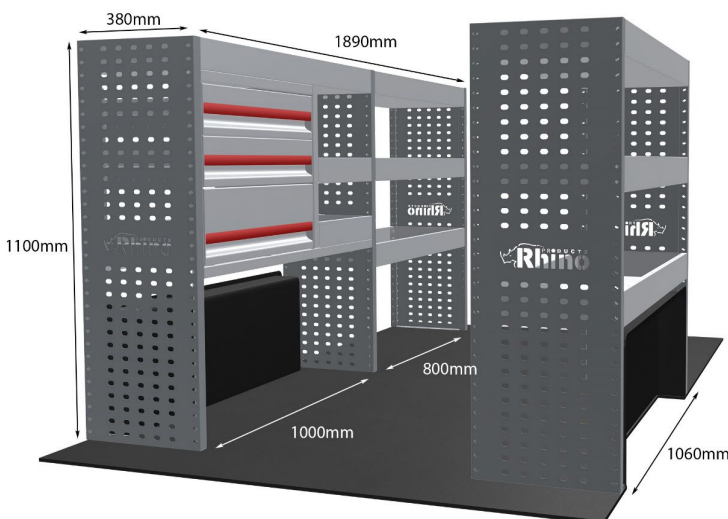

KOMPLETTE KONFIGURATION - 3 MODULE

Artikelnummer **MR017-DS**

UPE ohne MwSt €2,393.23

Links/Rechts Beiden

Anzahl der Boxen 10

Montagesatz [FM313-1 & FM300-3](#)

Gewichte (kg) 92.86

Anmerkungen:

Transportkosten je Einheit (unabhängig davon, ob es sich um eine Einzel-, Doppel-, Dreifach- oder komplette Konfiguration handelt): **NL/DE/BE = €35,00**, **LU/AU/FR/DK = €55,00**, Preise für alle anderen Regionen erhältlich auf Anfrage. Zubehör kann ohne Erhöhung der Transportkosten hinzugefügt werden, doch fallen bei Bestellungen unter €300,00 unsere Standard-Transportgebühren von €25,00 an.