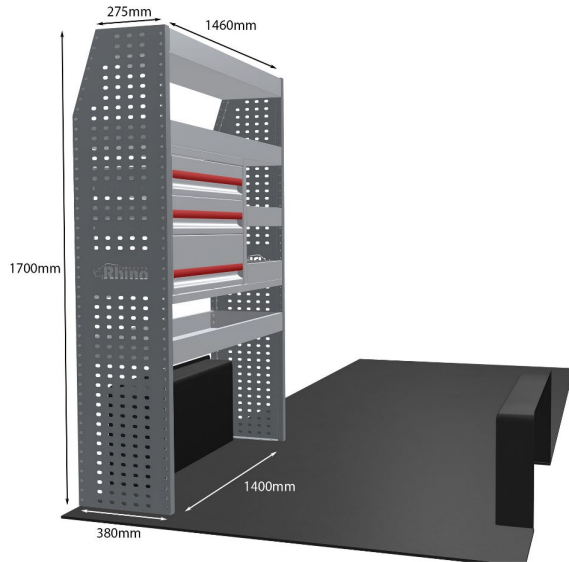

EINZELMODUL-EINHEIT

Artikelnummer **MR283-DS**

UPE ohne MwSt €1,624.00

Links/Rechts Einer von beiden

Anzahl der Boxen 4

Montagesatz [FM303-21](#)

Gewichte (kg) 18.44

Anmerkungen: