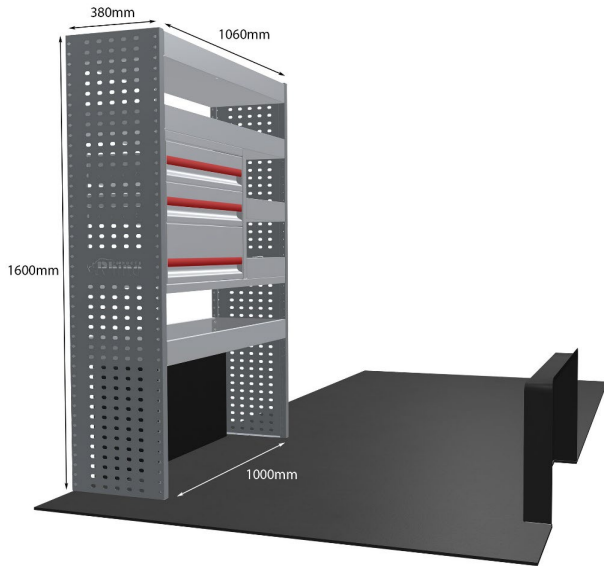

EINZELMODUL-EINHEIT

Artikelnummer **MR269-DS**

UPE ohne MwSt €1,704.48

Links/Rechts Rechts

Anzahl der Boxen 8

Montagesatz [FM304-5](#)

Gewichte (kg) 47.75

Anmerkungen: Nur Modul 1