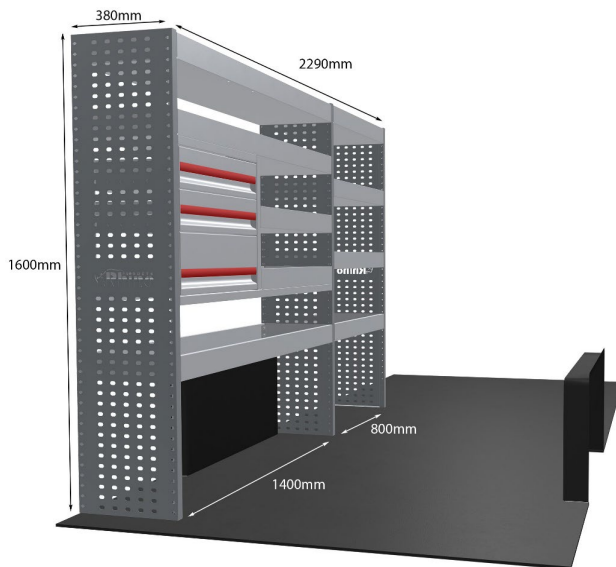

DOPPELMODUL-EINHEIT

Artikelnummer	MR235-DS
UPE ohne MwSt	€2,432.38
Links/Rechts	Einer von beiden
Anzahl der Boxen	10
Montagesatz	FM304-10
Gewichte (kg)	70.39
Anmerkungen:	

Transportkosten je Einheit (unabhängig davon, ob es sich um eine Einzel-, Doppel-, Dreifach- oder komplette Konfiguration handelt): **NL/DE/BE = €35,00**, **LU/AU/FR/DK = €55,00**, Preise für alle anderen Regionen erhältlich auf Anfrage. Zubehör kann ohne Erhöhung der Transportkosten hinzugefügt werden, doch fallen bei Bestellungen unter €300,00 unsere Standard-Transportgebühren von €25,00 an.