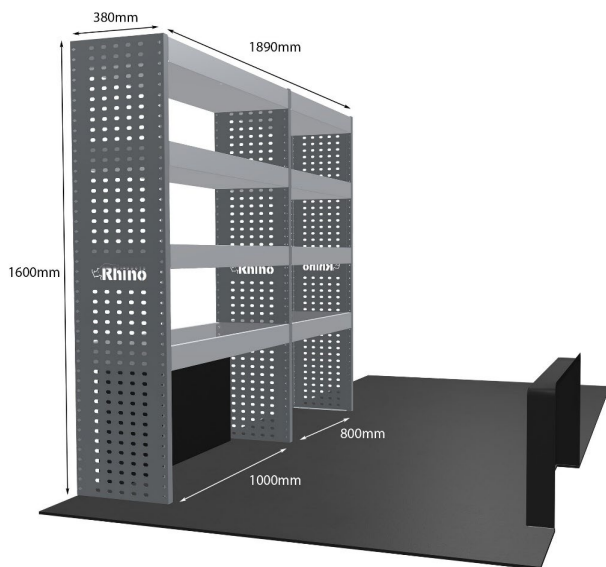

DOPPELMODUL-EINHEIT

Artikelnummer **MR223**

UPE ohne MwSt €1,308.63

Links/Rechts Einer von beiden

Anzahl der Boxen 4

Montagesatz [FM304-6](#)

Gewichte (kg) 41.15

Anmerkungen:

Transportkosten je Einheit (unabhängig davon, ob es sich um eine Einzel-, Doppel-, Dreifach- oder komplette Konfiguration handelt): **NL/DE/BE = €35,00, LU/AU/ FR/DK = €55,00**, Preise für alle anderen Regionen erhältlich auf Anfrage. Zubehör kann ohne Erhöhung der Transportkosten hinzugefügt werden, doch fallen bei Bestellungen unter €300,00 unsere Standard-Transportgebühren von €25,00 an.