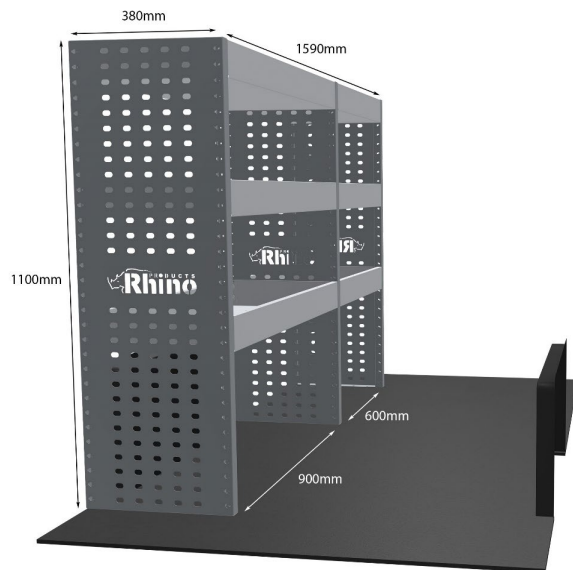

Anmerkungen:

DOPPELMODUL-EINHEIT

Artikelnummer **MR293**

UPE ohne MwSt €967.88

Links/Rechts Links

Anzahl der Boxen 4

Montagesatz [FM309-2](#)

Gewichte (kg) 28.76