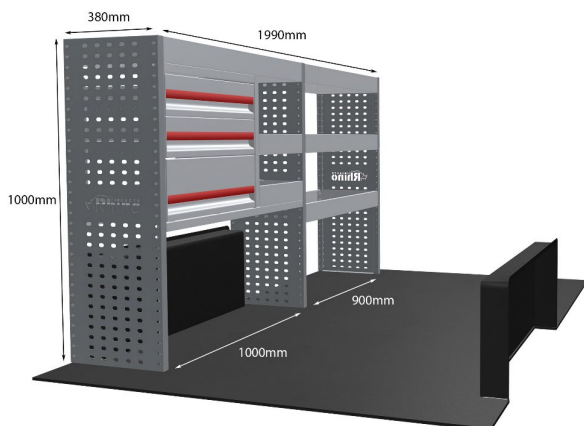

DOPPELMODUL-EINHEIT

Artikelnummer	MR249-DS
UPE ohne MwSt	€1,769.73
Links/Rechts	Links
Anzahl der Boxen	6
Montagesatz	FM306-4
Gewichte (kg)	50.14

Anmerkungen: