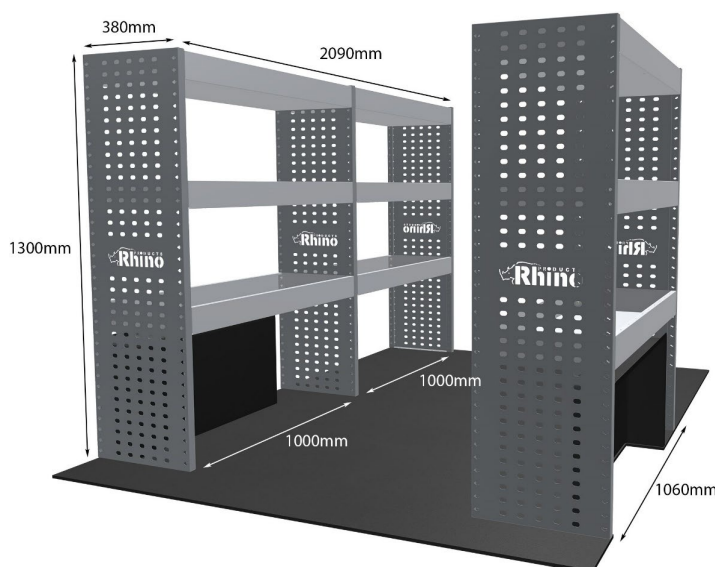

KOMPLETTE KONFIGURATION - 3 MODULE

Artikelnummer **MR059**

UPE ohne MwSt €1,714.63

Links/Rechts Beiden

Anzahl der Boxen 7

Montagesatz [FM303-3 & FM300-5](#)

Gewichte (kg) 62.26

Anmerkungen:

Transportkosten je Einheit (unabhängig davon, ob es sich um eine Einzel-, Doppel-, Dreifach- oder komplette Konfiguration handelt): **NL/DE/BE = €35,00**, **LU/AU/FR/DK = €55,00**, Preise für alle anderen Regionen erhältlich auf Anfrage. Zubehör kann ohne Erhöhung der Transportkosten hinzugefügt werden, doch fallen bei Bestellungen unter €300,00 unsere Standard-Transportgebühren von €25,00 an.