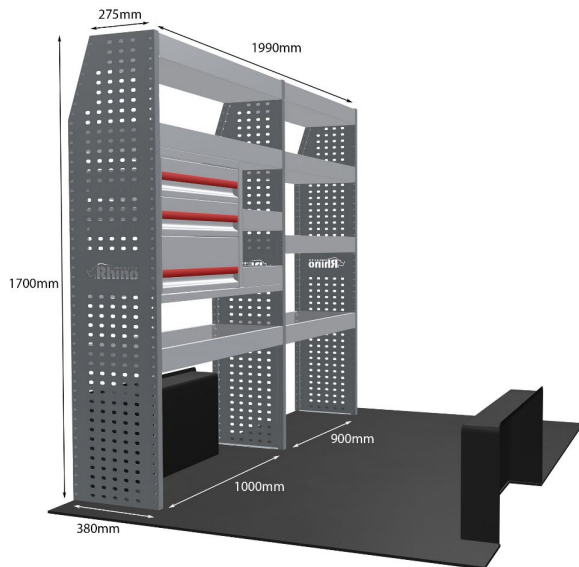

DOPPELMODUL-EINHEIT

Artikelnummer **MR063-DS**

UPE ohne MwSt €2,291.73

Links/Rechts Links

Anzahl der Boxen 10

Montagesatz [FM300-6](#)

Gewichte (kg) 70.27

Anmerkungen: