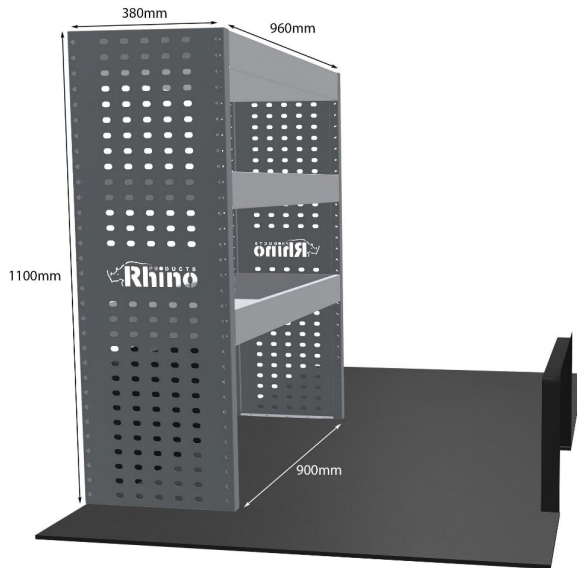

OPEL: COMBO 2018- L2H1 NUR FACHBÖDENEINHEITEN

EINZELMODUL-EINHEIT

Artikelnummer **MR291**

UPE ohne MwSt €569.13

Links/Rechts Einer von beiden

Anzahl der Boxen 3

Montagesatz [FM315-3](#)

Gewichte (kg) 17.76

Anmerkungen: