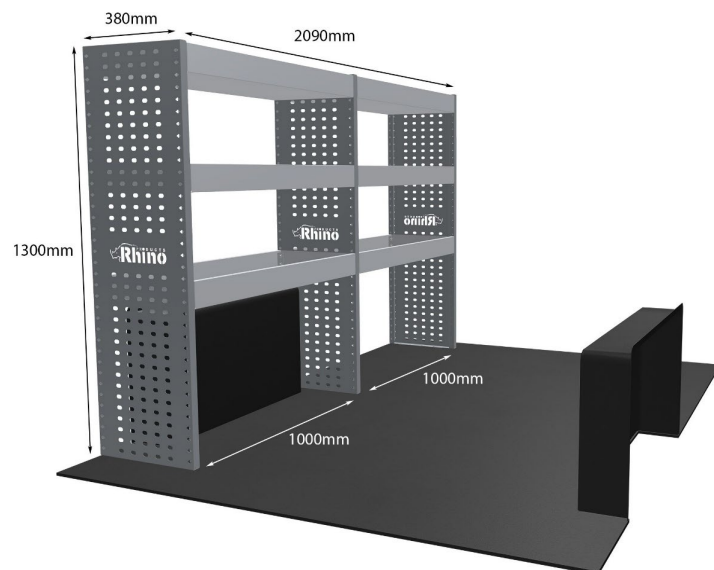

DOPPELMODUL-EINHEIT

Artikelnummer **MR201**

UPE ohne MwSt €1,069.38

Links/Rechts Links

Anzahl der Boxen 4

Montagesatz [FM306-1](#)

Gewichte (kg) 34.33

Anmerkungen: