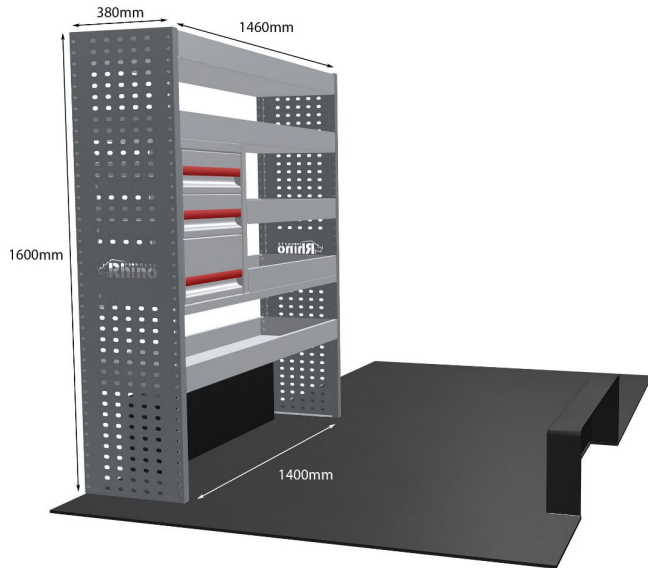

MAN: TGE 2017- L3H2 SCHUBLADEN- & FACHBODEN-EINHEITEN

EINZELMODUL-EINHEIT

Artikelnummer **MR277-DS**

UPE ohne MwSt €1,754.50

Links/Rechts Einer von beiden

Anzahl der Boxen 6

Montagesatz [FM313-11](#)

Gewichte (kg) 37.81

Anmerkungen: