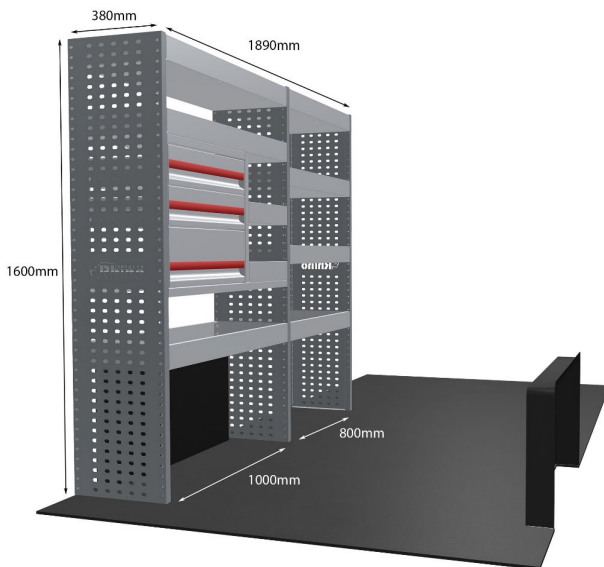

Anmerkungen: Nur Modul 1

DOPPELMODUL-EINHEIT

Artikelnummer **MR223-DS**

UPE ohne MwSt €2,204.73

Links/Rechts Einer von beiden

Anzahl der Boxen 10

Montagesatz [FM304-6](#)

Gewichte (kg) 64.34