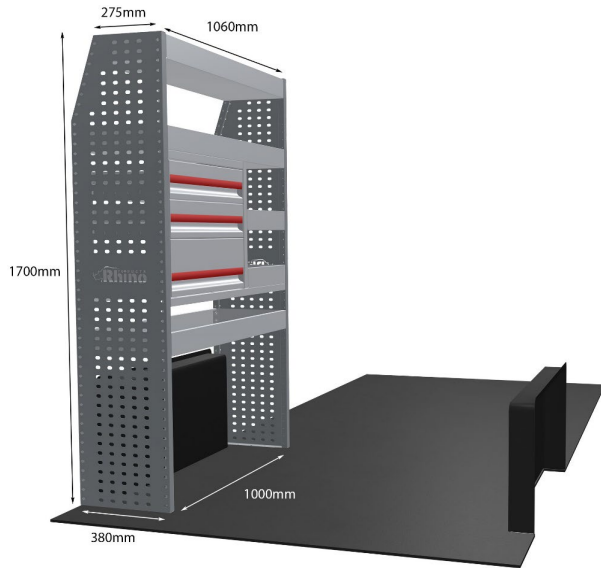

PEUGEOT: BOXER 2006- L3H3 SCHUBLADEN- & FACHBODEN-EINHEITEN (SEITE 1)

EINZELMODUL-EINHEIT

Artikelnummer **MR271-DS**

UPE ohne MwSt €1,733.48

Links/Rechts Rechts

Anzahl der Boxen 8

Montagesatz [FM304-7](#)

Gewichte (kg) 47.83

Anmerkungen: Nur Modul 1