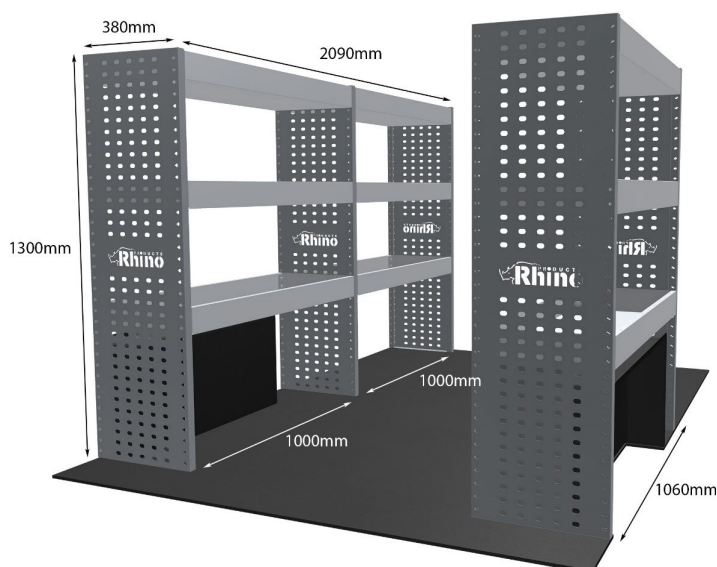

KOMPLETTE KONFIGURATION - 3 MODULE

Artikelnummer **MR059**

UPE ohne MwSt €1,714.63

Links/Rechts Beiden

Anzahl der Boxen 7

Montagesatz [FM303-3 & FM300-5](#)

Gewichte (kg) 62.26

Anmerkungen:

Transportkosten je Einheit (unabhängig davon, ob es sich um eine Einzel-, Doppel-, Dreifach- oder komplette Konfiguration handelt): **NL/DE/BE = €35,00**, **LU/AU/FR/DK = €55,00**, Preise für alle anderen Regionen erhältlich auf Anfrage. Zubehör kann ohne Erhöhung der Transportkosten hinzugefügt werden, doch fallen bei Bestellungen unter €300,00 unsere Standard-Transportgebühren von €25,00 an.