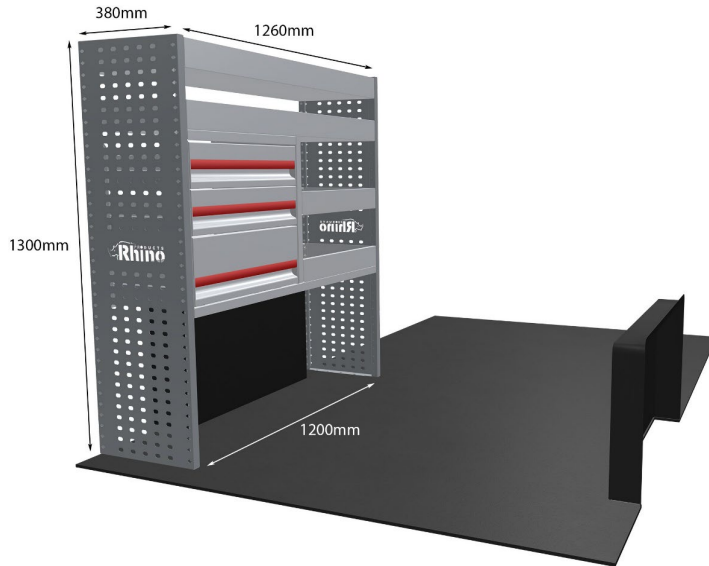

FIAT: DUCATO 2006- L2H1 SCHUBLADEN- & FACHBODEN-EINHEITEN

EINZELMODUL-EINHEIT

Artikelnummer **MR211-DS**

UPE ohne MwSt €1,602.25

Links/Rechts Einer von beiden

Anzahl der Boxen 6

Montagesatz [FM303-19](#)

Gewichte (kg) 44.86

Anmerkungen: