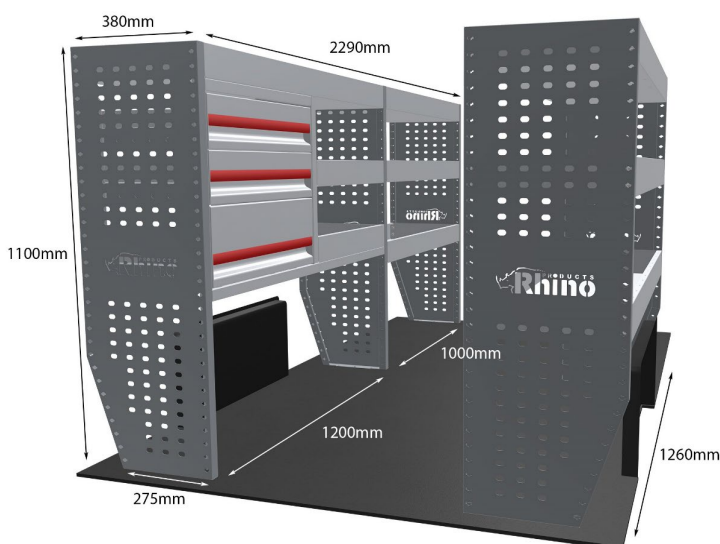

KOMPLETTE KONFIGURATION - 3 MODULE

Artikelnummer	MR041-DS
UPE ohne MwSt	€2,577.38
Links/Rechts	Beiden
Anzahl der Boxen	10
Montagesatz	FM313-5 & FM301-3
Gewichte (kg)	92.86

Anmerkungen:

Transportkosten je Einheit (unabhängig davon, ob es sich um eine Einzel-, Doppel-, Dreifach- oder komplette Konfiguration handelt): **NL/DE/BE = €35,00**, **LU/AU/FR/DK = €55,00**, Preise für alle anderen Regionen erhältlich auf Anfrage. Zubehör kann ohne Erhöhung der Transportkosten hinzugefügt werden, doch fallen bei Bestellungen unter €300,00 unsere Standard-Transportgebühren von €25,00 an.