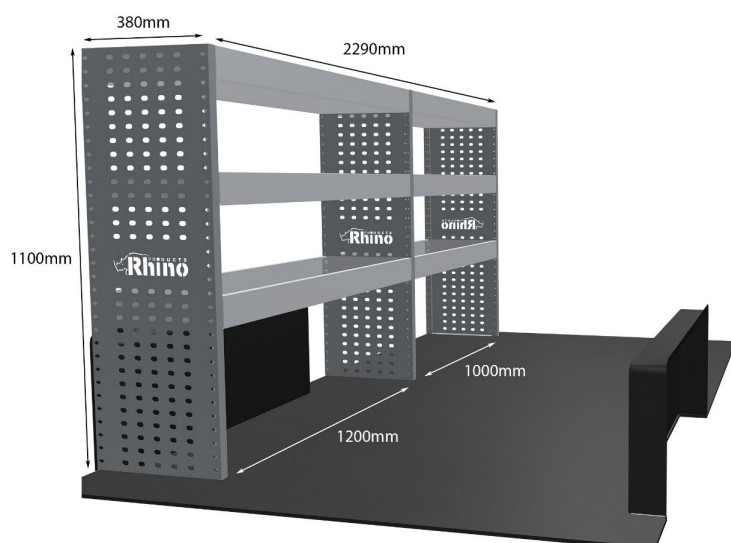

Anmerkungen:

DOPPELMODUL-EINHEIT

Artikelnummer **MR021**

UPE ohne MwSt €1,105.63

Links/Rechts Links

Anzahl der Boxen 4

Montagesatz [FM300-4](#)

Gewichte (kg) 30.81