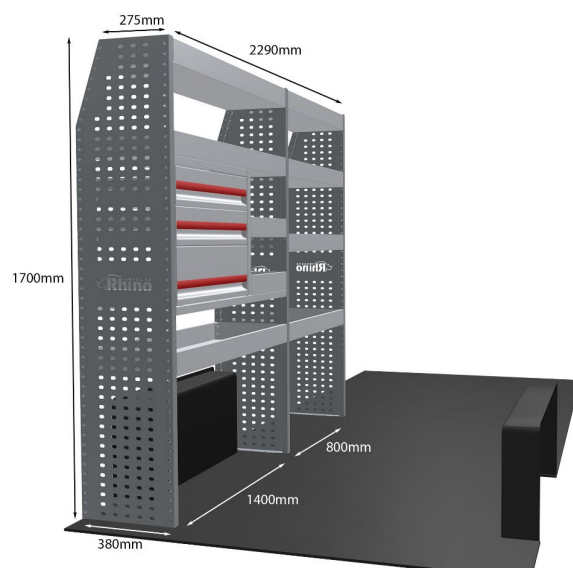

DOPPELMODUL-EINHEIT

Artikelnummer **MR285-DS**

UPE ohne MwSt €2,454.13

Links/Rechts Einer von beiden

Anzahl der Boxen 10

Montagesatz [FM300-17](#)

Gewichte (kg) 40.33

Anmerkungen: