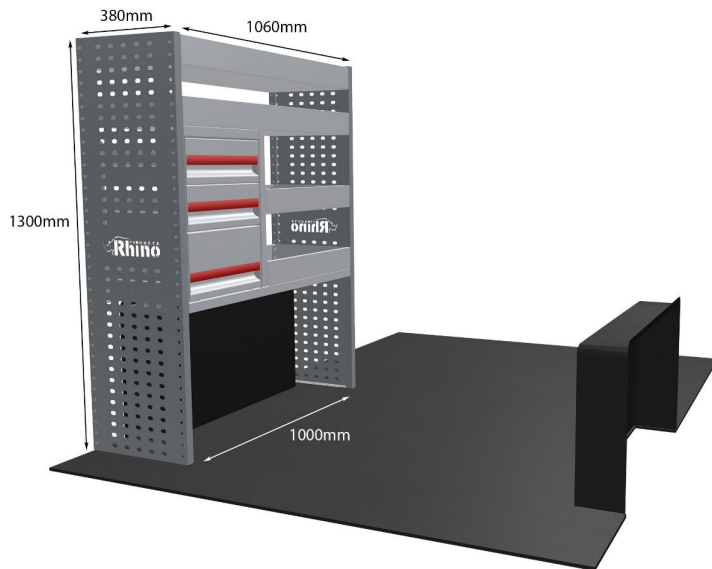

OPEL: MOVANO 2021- L1H1 SCHUBLADEN- & FACHBODEN-EINHEITEN

EINZELMODUL-EINHEIT

Artikelnummer	MR199-DS
UPE ohne MwSt	€1,526.85
Links/Rechts	Einer von beiden
Anzahl der Boxen	6
Montagesatz	FM313-9
Gewichte (kg)	42.33

Anmerkungen: