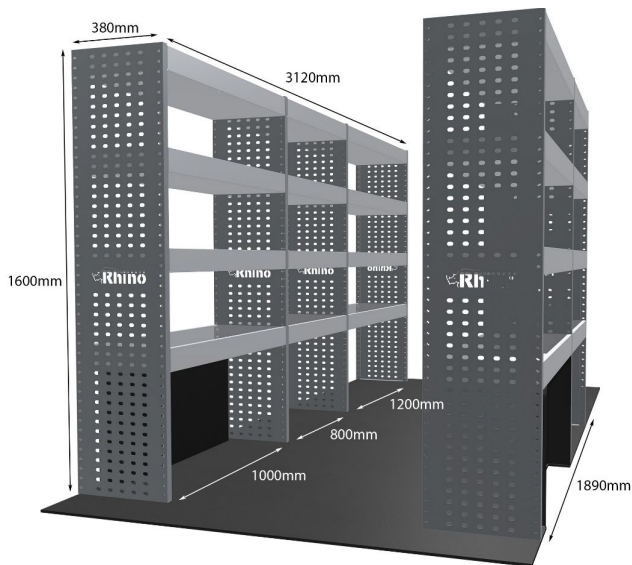

KOMPLETTE KONFIGURATION - 5 MODULE

Artikelnummer	MR227
UPE ohne MwSt	€3,295.13
Links/Rechts	Beiden
Anzahl der Boxen	10
Montagesatz	FM304-6 & FM307-1
Gewichte (kg)	104.13

Anmerkungen:

Transportkosten je Einheit (unabhängig davon, ob es sich um eine Einzel-, Doppel-, Dreifach- oder komplette Konfiguration handelt): **NL/DE/BE = €35,00**, **LU/AU/FR/DK = €55,00**, Preise für alle anderen Regionen erhältlich auf Anfrage. Zubehör kann ohne Erhöhung der Transportkosten hinzugefügt werden, doch fallen bei Bestellungen unter €300,00 unsere Standard-Transportgebühren von €25,00 an.