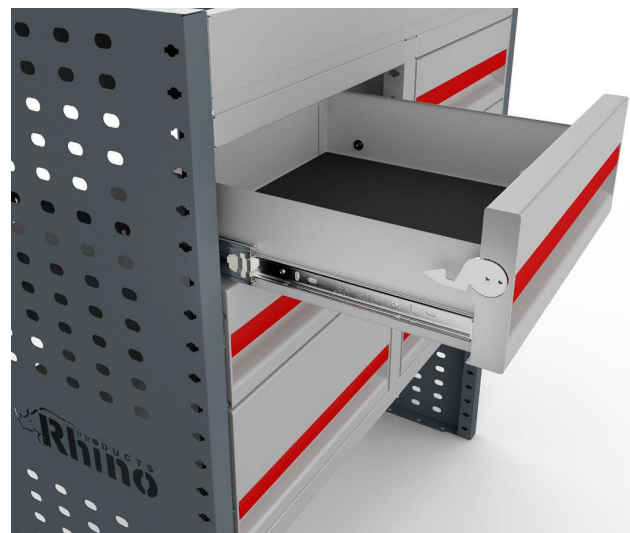

GUMMIMATTE FÜR FACHBÖDEN (DXL)

Produkt	Artikelnummer	Gewichte (kg)	EAN-Kode	UPE ohne MwSt
Standard Shelf				
1ER-PACK - 380 x 800mm	SM308-1	1.44	5056481016288	€19.77
1ER-PACK - 380 x 900mm	SM309-1	1.44	5056481016301	€21.75
1ER-PACK - 380 x 1000mm	SM310-1	1.44	5056481016332	€23.73
1ER-PACK - 380 x 1200mm	SM312-1	1.44	5056481016363	€27.68
1ER-PACK - 380 x 1400mm	SM314-1	1.44	5056481016394	€31.64
1ER-PACK - 380 x 1600mm	SM316-1	1.44	5056481016417	€35.59
3ER-PACK - 380x800mm	SM308-3	1.44	5056481007071	€59.32
3ER-PACK - 380x900mm	SM309-3	1.62	5056481007095	€65.25
3ER-PACK - 380x1000mm	SM310-3	1.80	5056481007118	€71.18
3ER-PACK - 380x1200mm	SM312-3	2.16	5056481007132	€83.05
3ER-PACK - 380x1400mm	SM314-3	2.52	5056481007156	€94.91
3ER-PACK - 380x1600mm	SM316-3	2.88	5056481007170	€106.77
4ER-PACK - 380x800mm	SM308-4	1.92	5056481007088	€79.09
4ER-PACK - 380x900mm	SM309-4	2.16	5056481007101	€87.00
4ER-PACK - 380x1000mm	SM310-4	2.40	5056481007125	€94.91
4ER-PACK - 380x1200mm	SM312-4	2.88	5056481007149	€110.73
4ER-PACK - 380x1400mm	SM314-4	3.36	5056481007163	€126.55
4ER-PACK - 380x1600mm	SM316-4	3.84	5056481007187	€142.36
Staggered Shelf				
1ER-PACK - 275x800mm	SM208-1	0.35	5056481007019	€18.45
1ER-PACK - 275x900mm	SM209-1	0.39	5056481007026	€19.77
1ER-PACK - 275x1000mm	SM210-1	0.43	5056481007033	€21.09
1ER-PACK - 275x1200mm	SM212-1	0.52	5056481007040	€25.05
1ER-PACK - 275x1400mm	SM214-1	0.62	5056481007057	€30.32