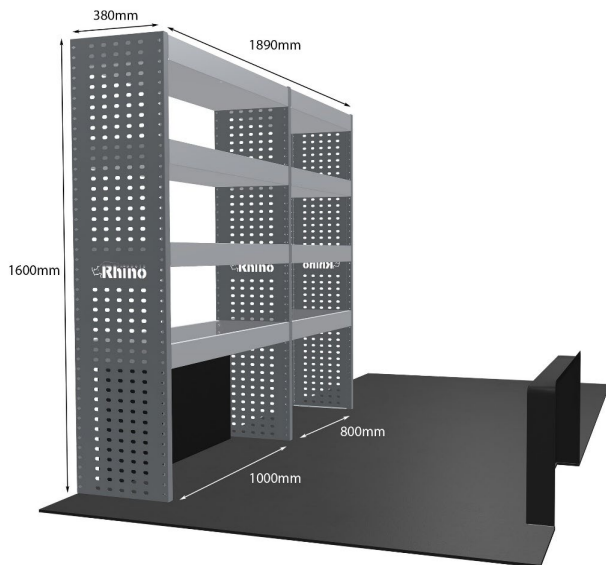

Anmerkungen: Nur Modul 1

DOPPELMODUL-EINHEIT

Artikelnummer **MR223**

UPE ohne MwSt €1,308.63

Links/Rechts Einer von beiden

Anzahl der Boxen 4

Montagesatz [FM304-6](#)

Gewichte (kg) 41.15