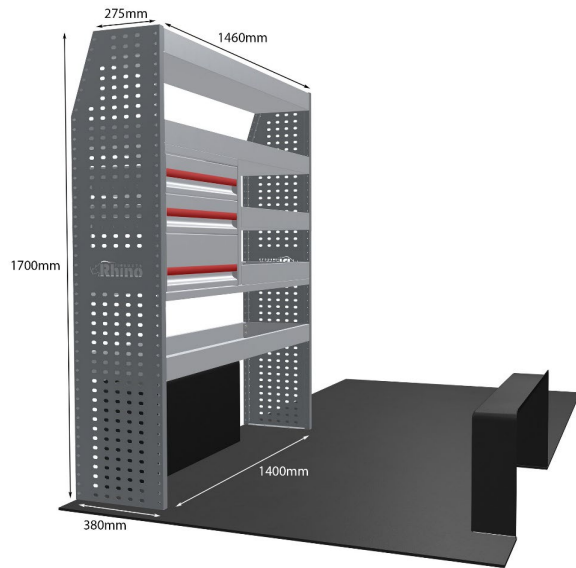

VOLKSWAGEN: CRAFTER 2006 - 2017 L2H2 (FWD/RWD) SCHUBLADEN- & FACHBODEN-EINHEITEN

EINZELMODUL-EINHEIT

Artikelnummer **MR181-DS**

UPE ohne MwSt €1,921.25

Links/Rechts Einer von beiden

Anzahl der Boxen 8

Montagesatz [FM303-14](#)

Gewichte (kg) 53.53

Anmerkungen: