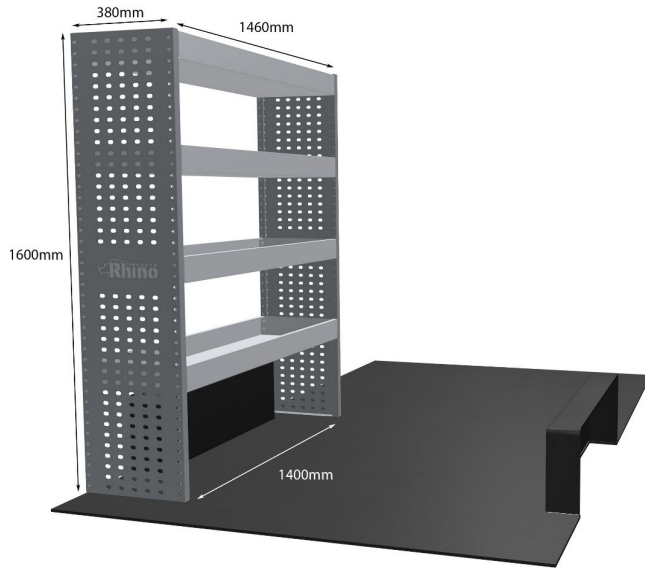

VOLKSWAGEN: CRAFTER 2017- L3H3 NUR FACHBÖDENEINHEITEN

EINZELMODUL-EINHEIT

Artikelnummer	MR277
UPE ohne MwSt	€1,058.50
Links/Rechts	Einer von beiden
Anzahl der Boxen	3
Montagesatz	FM313-11
Gewichte (kg)	29.42

Anmerkungen: