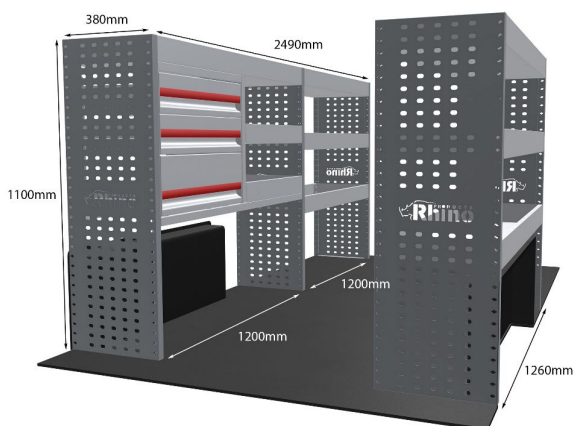

KOMPLETTE KONFIGURATION - 3 MODULE

Artikelnummer **MR353-DS**

UPE ohne MwSt €2,646.25

Links/Rechts Beiden

Anzahl der Boxen 10

Montagesatz [FM315-6](#) + [FM309-5](#) & [FM313-12](#)

Gewichte (kg) 68.98

Anmerkungen:

Transportkosten je Einheit (unabhängig davon, ob es sich um eine Einzel-, Doppel-, Dreifach- oder komplette Konfiguration handelt): **NL/DE/BE = €35,00, LU/AU/ FR/DK = €55,00**, Preise für alle anderen Regionen erhältlich auf Anfrage. Zubehör kann ohne Erhöhung der Transportkosten hinzugefügt werden, doch fallen bei Bestellungen unter €300,00 unsere Standard-Transportgebühren von €25,00 an.