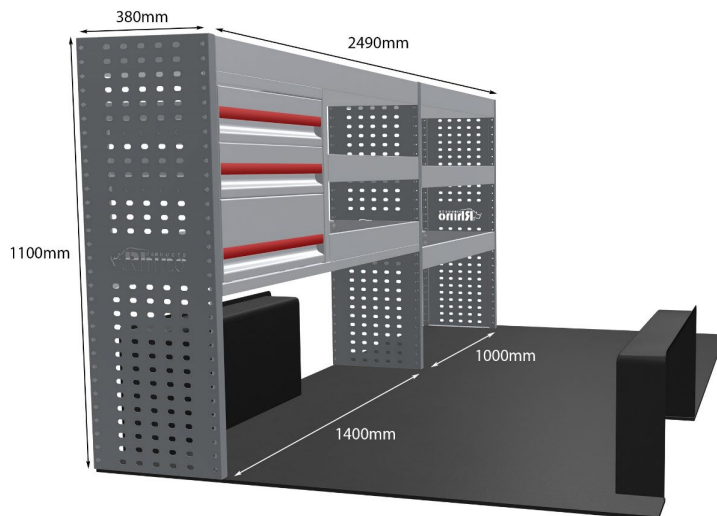

DOPPELMODUL-EINHEIT

Artikelnummer	MR329-DS
UPE ohne MwSt	€1,946.63
Links/Rechts	Links
Anzahl der Boxen	6
Montagesatz	FM309-4
Gewichte (kg)	28.76

Anmerkungen: