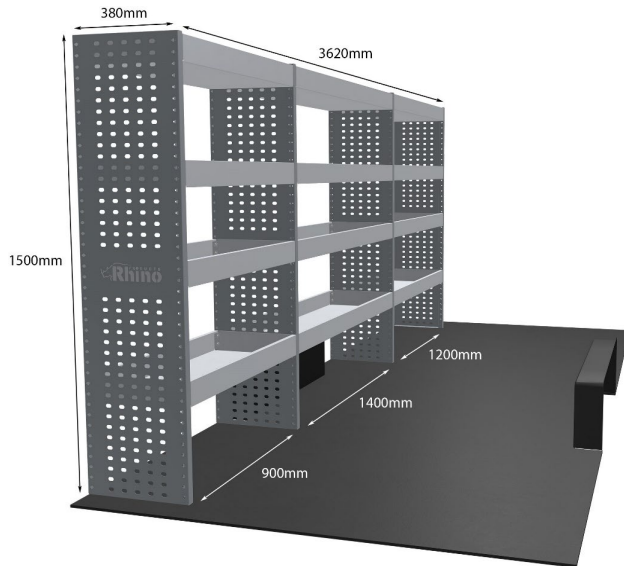

DOPPELMODUL-EINHEIT

Artikelnummer **MR157**

UPE ohne MwSt €1,580.50

Links/Rechts Einer von beiden

Anzahl der Boxen 4

Montagesatz [FM305-1](#)

Gewichte (kg) 46.14

Anmerkungen: