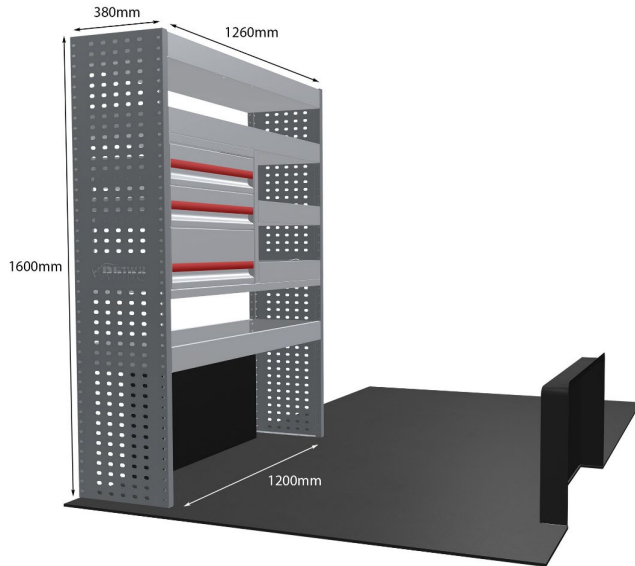

TOYOTA: PROACE MAX 2024- L2H2 SCHUBLADEN- & FACHBODEN-EINHEITEN

EINZELMODUL-EINHEIT

Artikelnummer **MR217-DS**

UPE ohne MwSt €1,790.75

Links/Rechts Einer von beiden

Anzahl der Boxen 8

Montagesatz [FM303-20](#)

Gewichte (kg) 50.98

Anmerkungen: