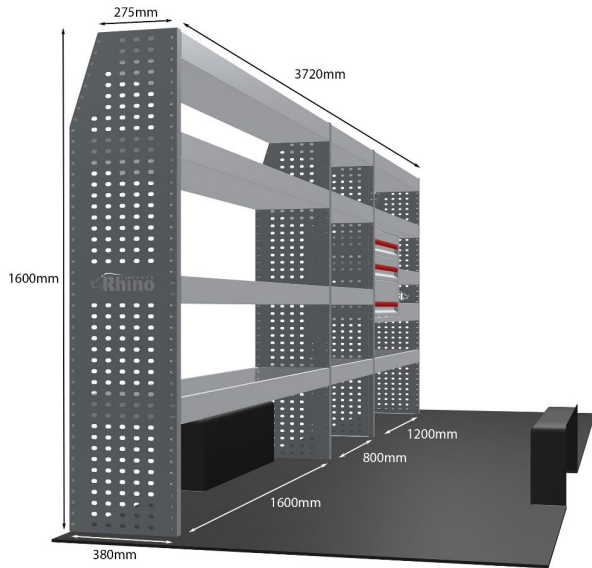

NISSAN: NV400 (INTERSTAR) 2010- L4H2-H3 (RWD) SCHUBLADEN- & FACHBODEN-EINHEITEN

DREIFACHMODUL-EINHEIT

Artikelnummer	MR099-DS
UPE ohne MwSt	€3,197.25
Links/Rechts	Links
Anzahl der Boxen	14
Montagesatz	FM303-10
Gewichte (kg)	51.76

Anmerkungen: