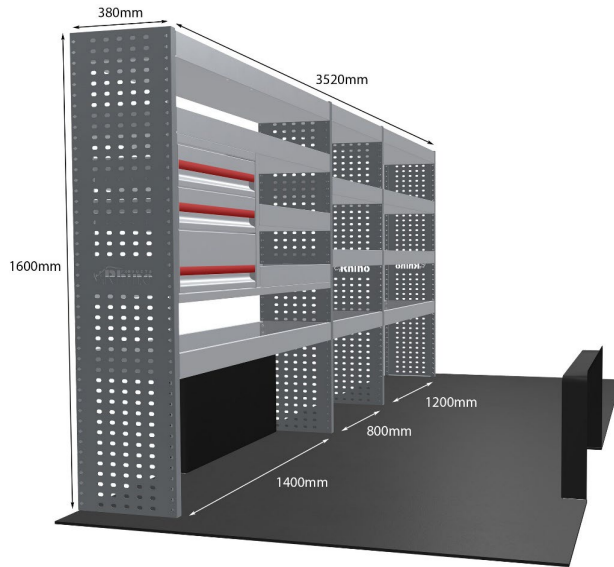

OPEL: MOVANO 2021- L4H2 SCHUBLADEN- & FACHBODEN-EINHEITEN (SEITE 2)

DREIFACHMODUL-EINHEIT

Artikelnummer	MR237-DS
UPE ohne MwSt	€3,110.25
Links/Rechts	Links
Anzahl der Boxen	14
Montagesatz	FM307-3
Gewichte (kg)	92.25

Anmerkungen: