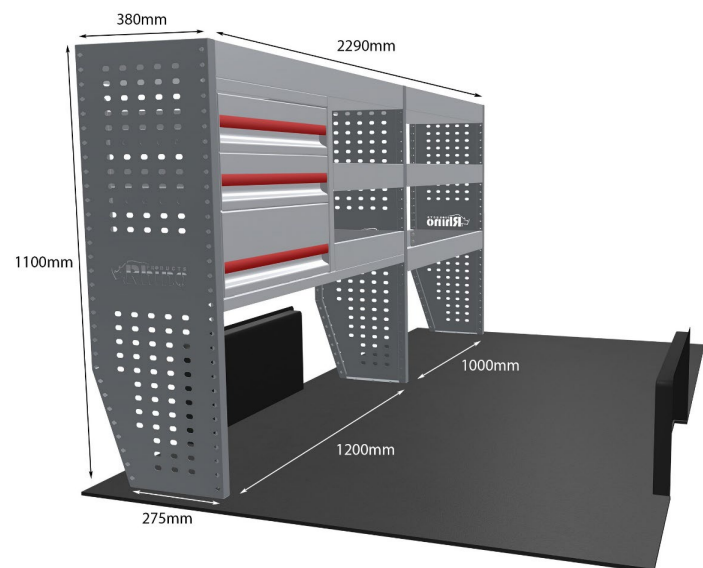

DOPPELMODUL-EINHEIT

Artikelnummer **MR039-DS**

UPE ohne MwSt €1,895.88

Links/Rechts Links

Anzahl der Boxen 6

Montagesatz [FM301-3](#)

Gewichte (kg) 53.48

Anmerkungen:

Diese Konfiguration kann technisch auf beiden Seiten des Kleintransporters montiert werden, da sie an der Spundwand befestigt wird, doch empfehlen wir standardmäßig die linke Seite.