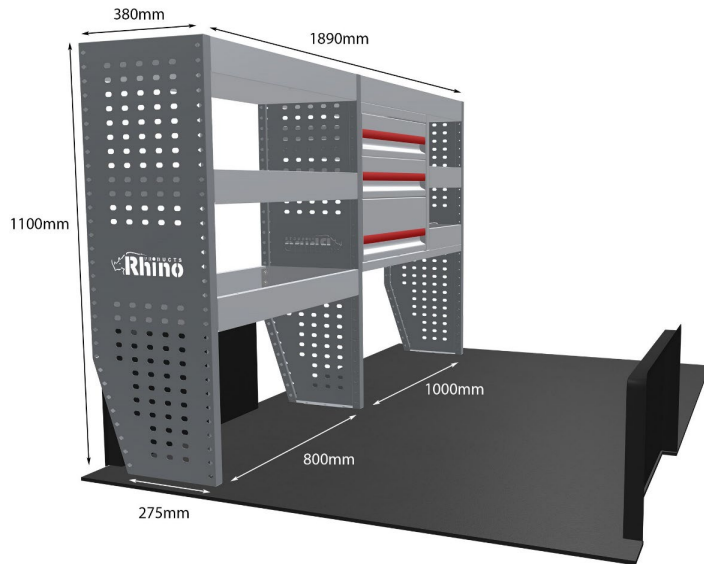

OPEL: VIVARO 2019- L2H1 SCHUBLADEN- & FACHBODEN-EINHEITEN

DOPPELMODUL-EINHEIT

Artikelnummer **MR033-DS**

UPE ohne MwSt €1,816.13

Links/Rechts Links

Anzahl der Boxen 6

Montagesatz [FM301-2](#)

Gewichte (kg) 50.20

Anmerkungen:

Diese Konfiguration kann technisch auf beiden Seiten des Kleintransporters montiert werden, da sie an der Spundwand befestigt wird, doch empfehlen wir standardmäßig die linke Seite.