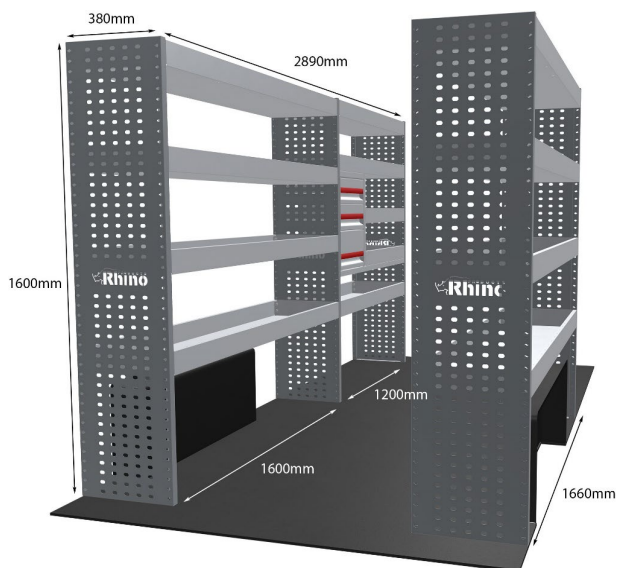

KOMPLETTE KONFIGURATION - 3 MODULE

Artikelnummer	MR137-DS
UPE ohne MwSt	€3.726,50
Links/Rechts	Beiden
Anzahl der Boxen	14
Montagesatz	FM314-3 & FM304-3
Gewichte (kg)	190,19

Anmerkungen:

Transportkosten je Einheit (unabhängig davon, ob es sich um eine Einzel-, Doppel-, Dreifach- oder komplette Konfiguration handelt): **NL/DE/BE = €35,00**, **LU/AU/FR/DK = €55,00**, Preise für alle anderen Regionen erhältlich auf Anfrage. Zubehör kann ohne Erhöhung der Transportkosten hinzugefügt werden, doch fallen bei Bestellungen unter €300,00 unsere Standard-Transportgebühren von €25,00 an.