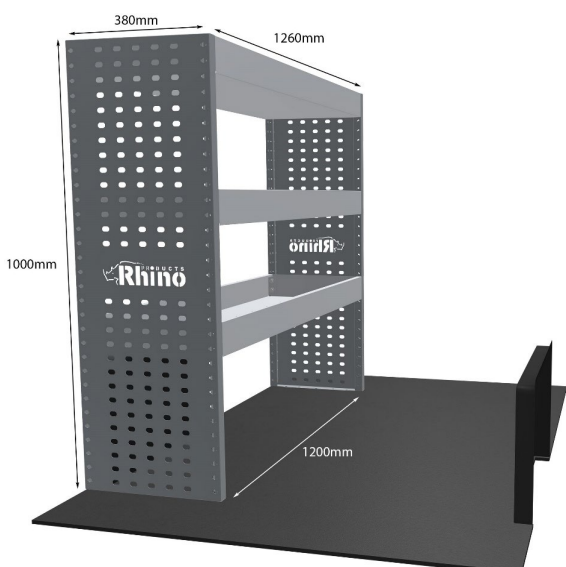

EINZELMODUL-EINHEIT

Artikelnummer **MR303**

UPE ohne MwSt €659.75

Links/Rechts Links

Anzahl der Boxen 3

Montagesatz [FM310-1](#)

Gewichte (kg) 20.10

Anmerkungen: Satz nur für Doppelschiebetüren