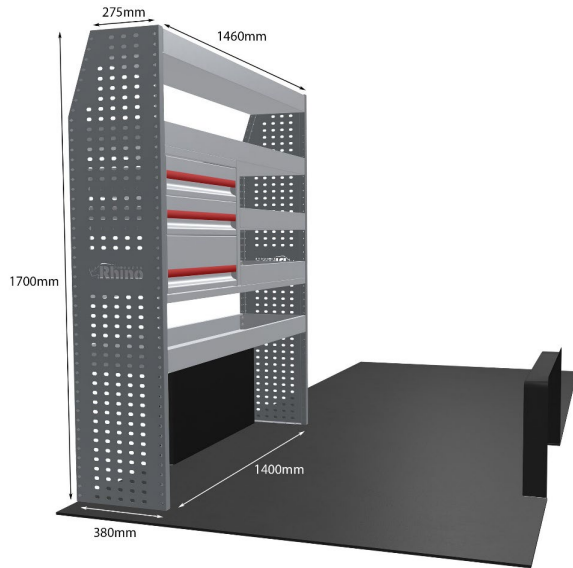

EINZELMODUL-EINHEIT

Artikelnummer **MR275-DS**

UPE ohne MwSt €1,932.13

Links/Rechts Rechts

Anzahl der Boxen 8

Montagesatz [FM304-11](#)

Gewichte (kg) 53.78

Anmerkungen: Nur Modul 1