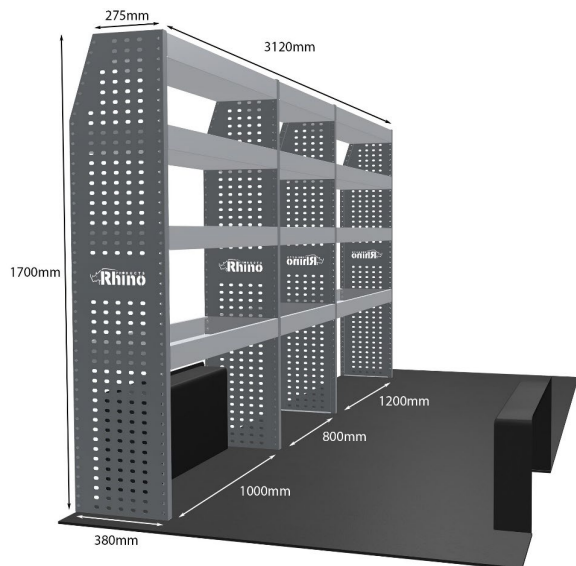

NISSAN: NV400 (INTERSTAR) 2010- L3H2-H3 (FWD) NUR FACHBÖDENEINHEITEN (SEITE 2)

DREIFACHMODUL-EINHEIT

Artikelnummer	MR075
UPE ohne MwSt	€2.059.00
Links/Rechts	Links
Anzahl der Boxen	6
Montagesatz	<u>FM303-7</u>
Gewichte (kg)	63.13

Anmerkungen: