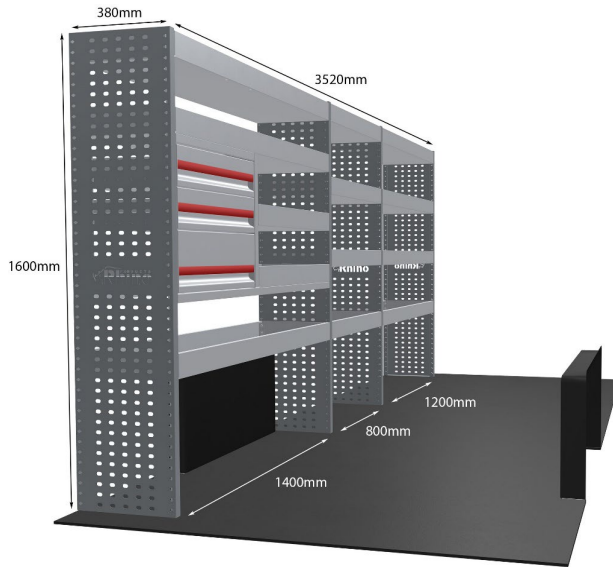

PEUGEOT: BOXER 2006- L4H2 SCHUBLADEN- & FACHBODEN-EINHEITEN (SEITE 2)

DREIFACHMODUL-EINHEIT

Artikelnummer	MR237-DS
UPE ohne MwSt	€3,110.25
Links/Rechts	Links
Anzahl der Boxen	14
Montagesatz	FM307-3
Gewichte (kg)	92.25

Anmerkungen: