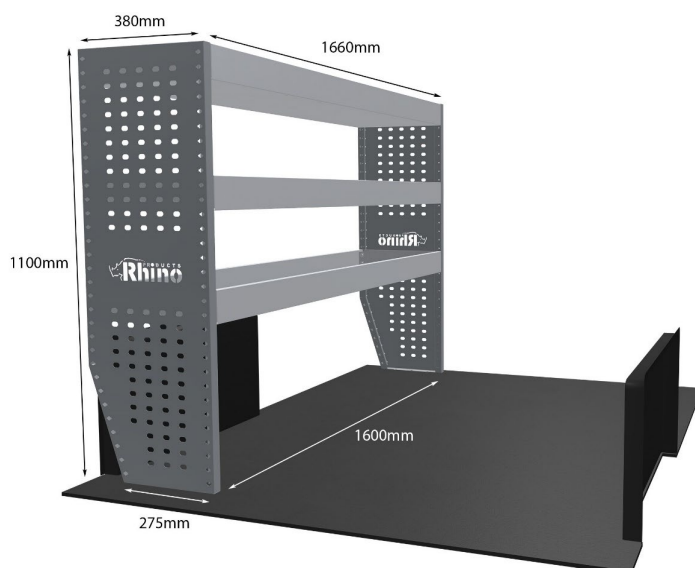

EINZELMODUL-EINHEIT

Artikelnummer	MR027
UPE ohne MwSt	€855.50
Links/Rechts	Einer von beiden
Anzahl der Boxen	3
Montagesatz	FM301-1
Gewichte (kg)	20.70

Anmerkungen:

Diese Konfiguration kann technisch auf beiden Seiten des Kleintransporters montiert werden, da sie an der Spundwand befestigt wird, doch empfehlen wir standardmäßig die linke Seite.