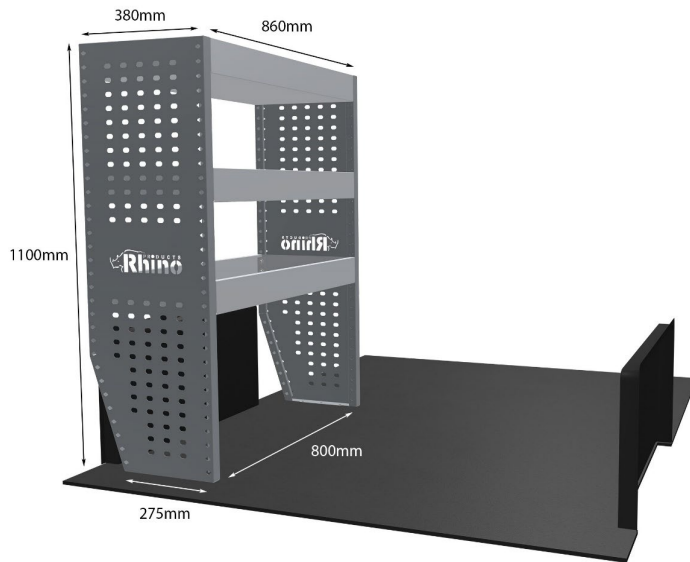

FIAT: SCUDO 2022- L1H1 NUR FACHBÖDENEINHEITEN

EINZELMODUL-EINHEIT

Artikelnummer	MR025
UPE ohne MwSt	€572.75
Links/Rechts	Einer von beiden
Anzahl der Boxen	3
Montagesatz	FM313-3
Gewichte (kg)	14.10

Anmerkungen: