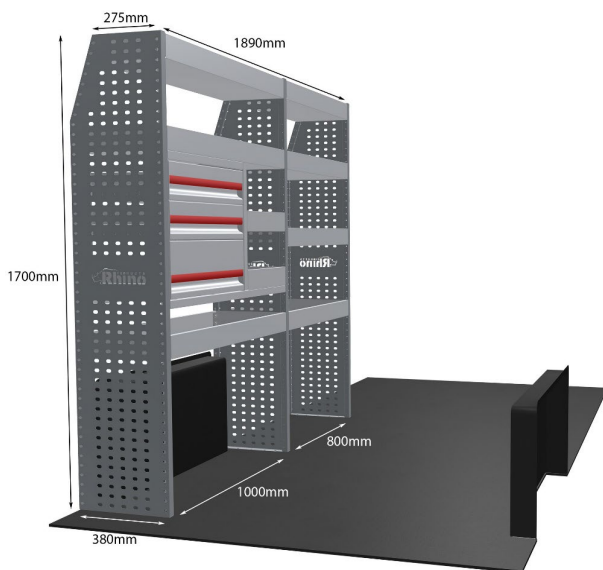

DOPPELMODUL-EINHEIT

Artikelnummer	MR229-DS
UPE ohne MwSt	€2,237.35
Links/Rechts	Einer von beiden
Anzahl der Boxen	10
Montagesatz	FM304-8
Gewichte (kg)	64.32

Anmerkungen: