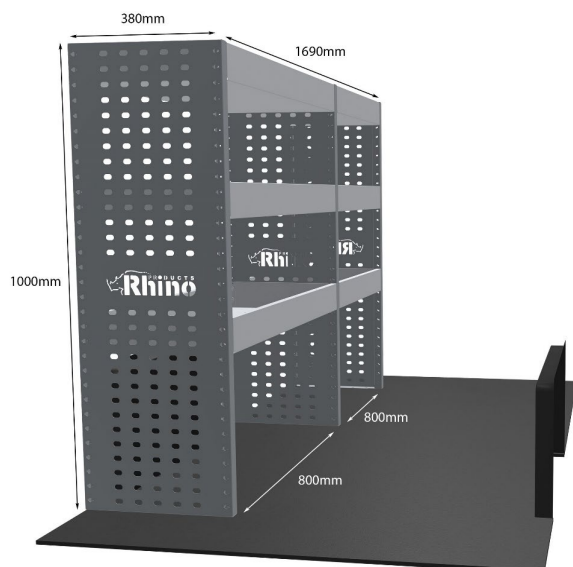

DOPPELMODUL-EINHEIT

Artikelnummer	MR313
UPE ohne MwSt	€909.88
Links/Rechts	Links
Anzahl der Boxen	4
Montagesatz	FM310-2
Gewichte (kg)	28.93

Anmerkungen: Satz nur für Doppelschiebetüren

Transportkosten je Einheit (unabhängig davon, ob es sich um eine Einzel-, Doppel-, Dreifach- oder komplette Konfiguration handelt): NL/DE/BE = €35,00, LU/AU/FR/DK = €55,00, Preise für alle anderen Regionen erhältlich auf Anfrage. Zubehör kann ohne Erhöhung der Transportkosten hinzugefügt werden, doch fallen bei Bestellungen unter €300,00 unsere Standard-Transportgebühren von €25,00 an.