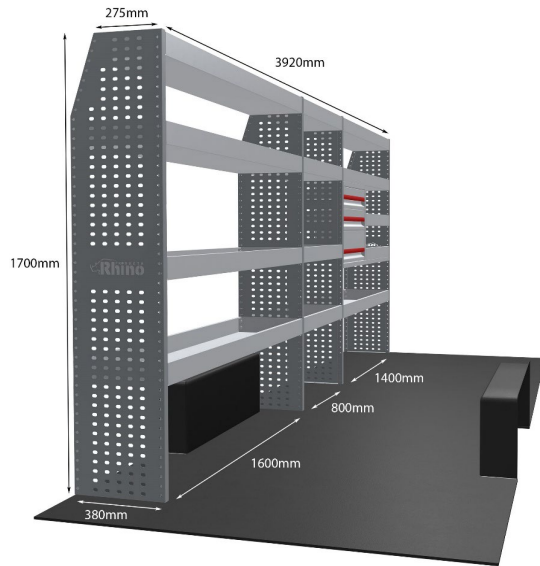

VOLKSWAGEN: CRAFTER 2006 - 2017 L3H2-H3 (RWD) SCHUBLADEN- & FACHBODEN-EINHEITEN

DREIFACHMODUL-EINHEIT

Artikelnummer	MR189-DS
UPE ohne MwSt	€3,342.25
Links/Rechts	Links
Anzahl der Boxen	14
Montagesatz	FM303-16
Gewichte (kg)	95.85

Anmerkungen: