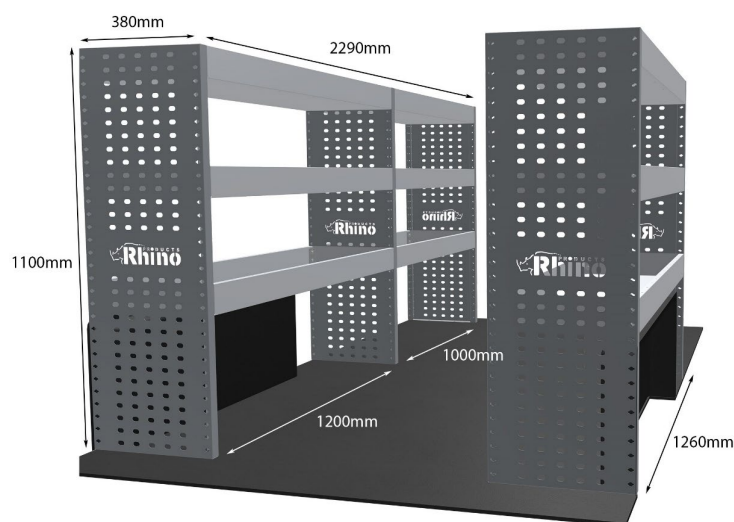

KOMPLETTE KONFIGURATION - 3 MODULE

Artikelnummer	MR023
UPE ohne MwSt	€1,772.63
Links/Rechts	Beiden
Anzahl der Boxen	7
Montagesatz	FM313-2 & FM300-4
Gewichte (kg)	48.88

Anmerkungen:

Transportkosten je Einheit (unabhängig davon, ob es sich um eine Einzel-, Doppel-, Dreifach- oder komplette Konfiguration handelt): **NL/DE/BE = €35,00**, **LU/AU/FR/DK = €55,00**, Preise für alle anderen Regionen erhältlich auf Anfrage. Zubehör kann ohne Erhöhung der Transportkosten hinzugefügt werden, doch fallen bei Bestellungen unter €300,00 unsere Standard-Transportgebühren von €25,00 an.