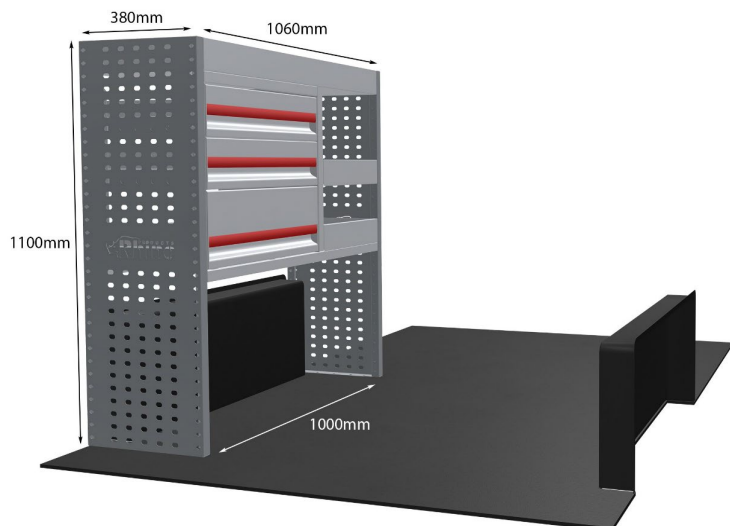

NISSAN: NV300 (PRIMASTAR) 2016- L1H1 SCHUBLADEN- & FACHBODEN-EINHEITEN

EINZELMODUL-EINHEIT

Artikelnummer **MR013-DS**

UPE ohne MwSt €1,396.35

Links/Rechts Einer von beiden

Anzahl der Boxen 4

Montagesatz [FM313-1](#)

Gewichte (kg) 39.38

Anmerkungen: