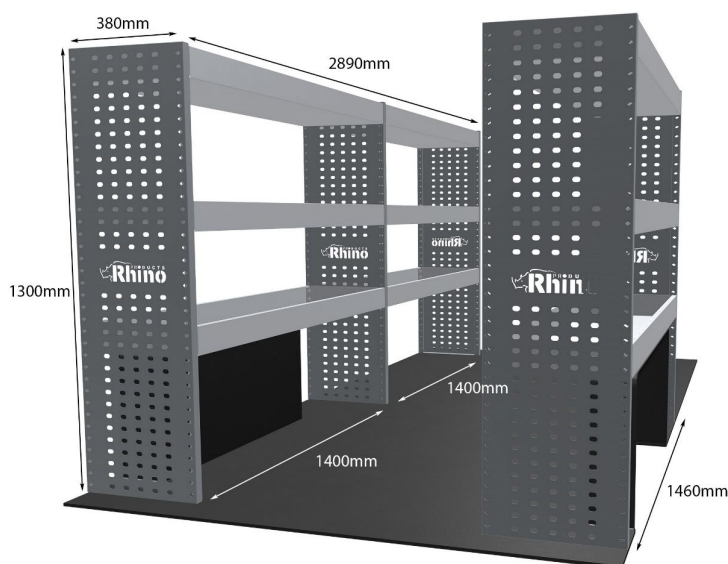

KOMPLETTE KONFIGURATION - 3 MODULE

Artikelnummer **MR179**

UPE ohne MwSt €2,301.88

Links/Rechts Beiden

Anzahl der Boxen 7

Montagesatz [FM303-13 & FM300-13](#)

Gewichte (kg) 59.97

Anmerkungen:

Transportkosten je Einheit (unabhängig davon, ob es sich um eine Einzel-, Doppel-, Dreifach- oder komplette Konfiguration handelt): **NL/DE/BE = €35,00**, **LU/AU/FR/DK = €55,00**, Preise für alle anderen Regionen erhältlich auf Anfrage. Zubehör kann ohne Erhöhung der Transportkosten hinzugefügt werden, doch fallen bei Bestellungen unter €300,00 unsere Standard-Transportgebühren von €25,00 an.