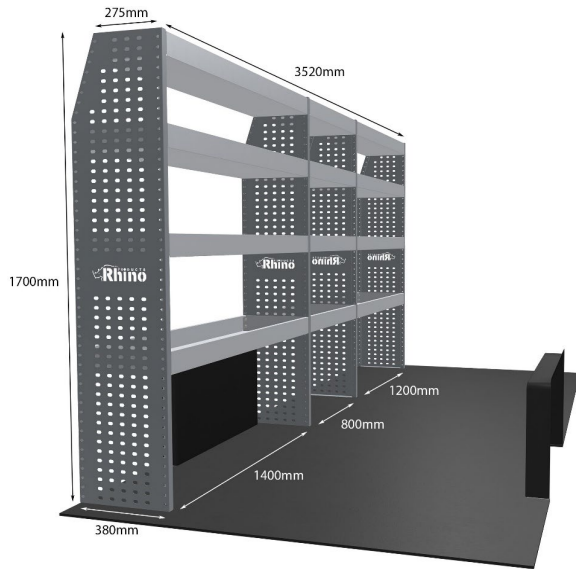

PEUGEOT: BOXER 2006- L4H3 NUR FACHBÖDENEINHEITEN (SEITE 2)

DREIFACHMODUL-EINHEIT

Artikelnummer	MR243
UPE ohne MwSt	€2,247.50
Links/Rechts	Links
Anzahl der Boxen	6
Montagesatz	FM307-4
Gewichte (kg)	60.05

Anmerkungen: