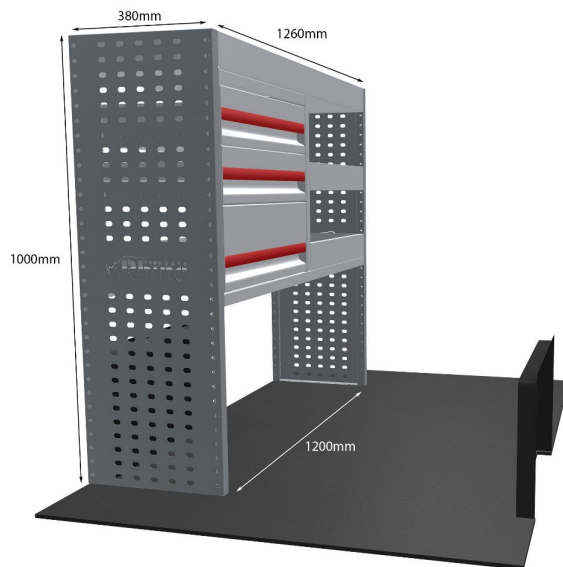

EINZELMODUL-EINHEIT

Artikelnummer	MR303-DS
UPE ohne MwSt	€1,442.75
Links/Rechts	Links
Anzahl der Boxen	4
Montagesatz	FM310-1
Gewichte (kg)	38.96

Anmerkungen: Satz nur für Doppelschiebetüren