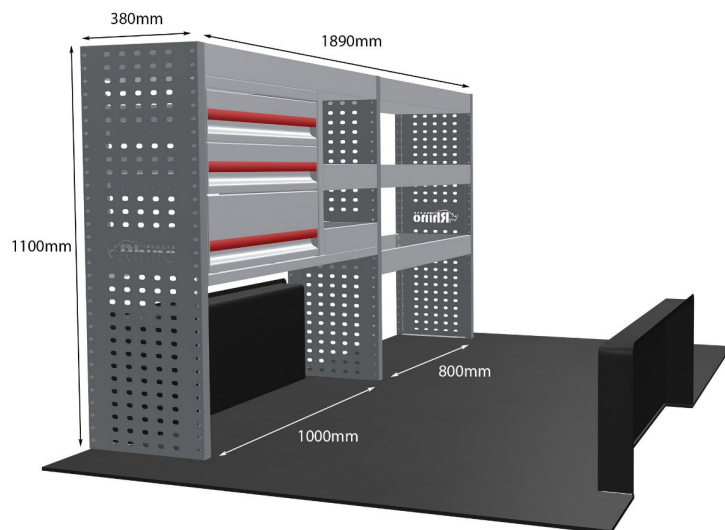

DOPPELMODUL-EINHEIT

Artikelnummer	MR015-DS
UPE ohne MwSt	€1,791.48
Links/Rechts	Links
Anzahl der Boxen	6
Montagesatz	FM300-3
Gewichte (kg)	53.48

Anmerkungen: