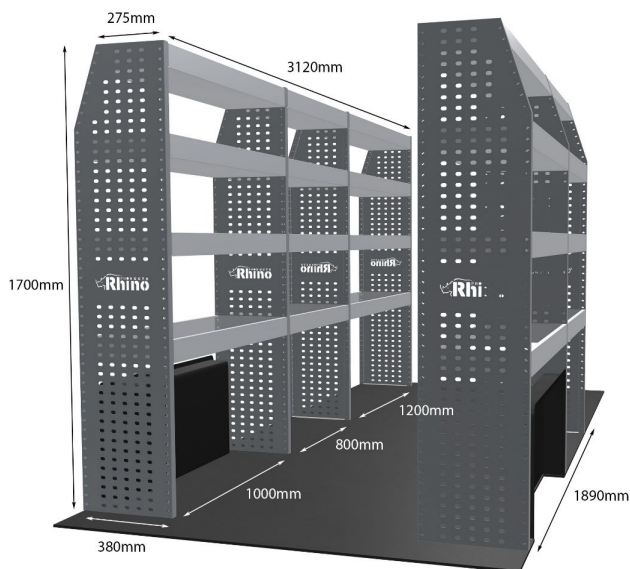

Anmerkungen:

KOMPLETTE KONFIGURATION - 5 MODULE

Artikelnummer	MR233
UPE ohne MwSt	€3,306.00
Links/Rechts	Beiden
Anzahl der Boxen	10
Montagesatz	<u>FM304-8 & FM307-2</u>
Gewichte (kg)	97.40

Anmerkungen:

EINZELMODUL-EINHEIT