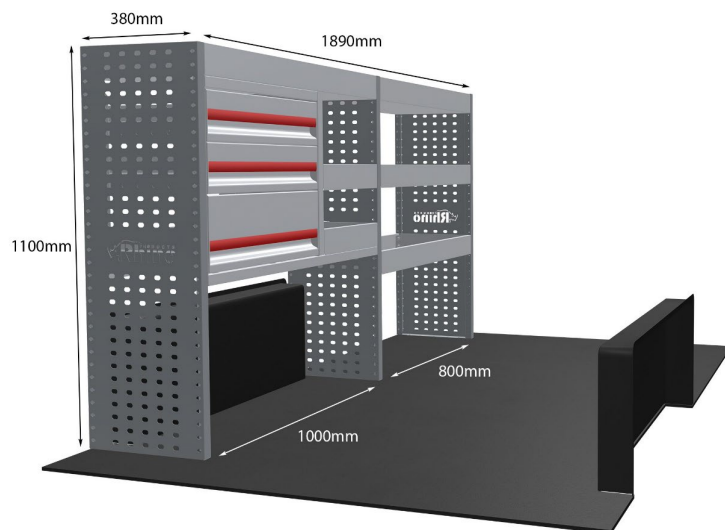

Gewichte (kg) 39.38

Anmerkungen:

DOPPELMODUL-EINHEIT

Artikelnummer **MR015-DS**

UPE ohne MwSt €1,791.48

Links/Rechts Links

Anzahl der Boxen 6

Montagesatz [FM300-3](#)