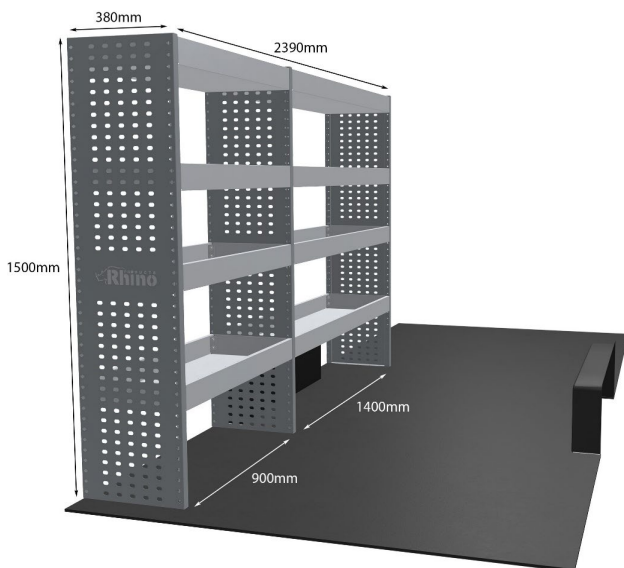

DOPPELMODUL-EINHEIT

Artikelnummer **MR157**

UPE ohne MwSt €1,580.50

Links/Rechts Einer von beiden

Anzahl der Boxen 4

Montagesatz [FM305-1](#)

Gewichte (kg) 46.14

Anmerkungen: