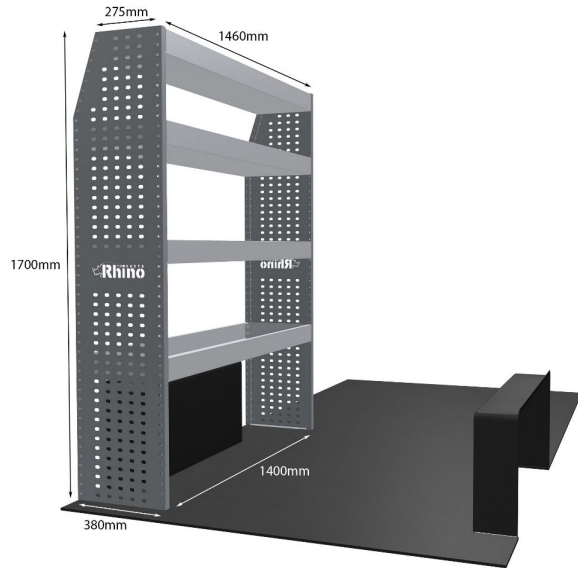

VOLKSWAGEN: CRAFTER 2006 - 2017 L2H2 (FWD/RWD) NUR FACHBÖDENEINHEITEN

EINZELMODUL-EINHEIT

Artikelnummer **MR181**

UPE ohne MwSt €1,058.50

Links/Rechts Einer von beiden

Anzahl der Boxen 3

Montagesatz [FM303-14](#)

Gewichte (kg) 27.10

Anmerkungen: