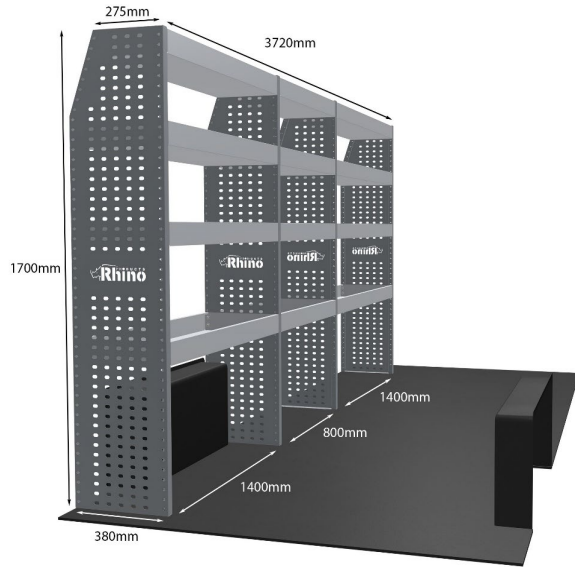

DOPPELMODUL-EINHEIT

Artikelnummer **MR285**

UPE ohne MwSt €1,591.38

Links/Rechts Einer von beiden

Anzahl der Boxen 4

Montagesatz [FM300-17](#)

Gewichte (kg) 45.92

Anmerkungen: