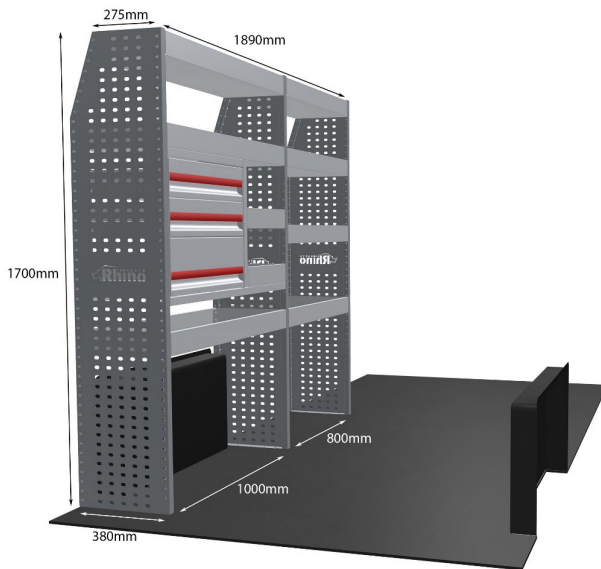

DOPPELMODUL-EINHEIT

Artikelnummer **MR229-DS**

UPE ohne MwSt €2,237.35

Links/Rechts Einer von beiden

Anzahl der Boxen 10

Montagesatz [FM304-8](#)

Gewichte (kg) 64.32

Anmerkungen: