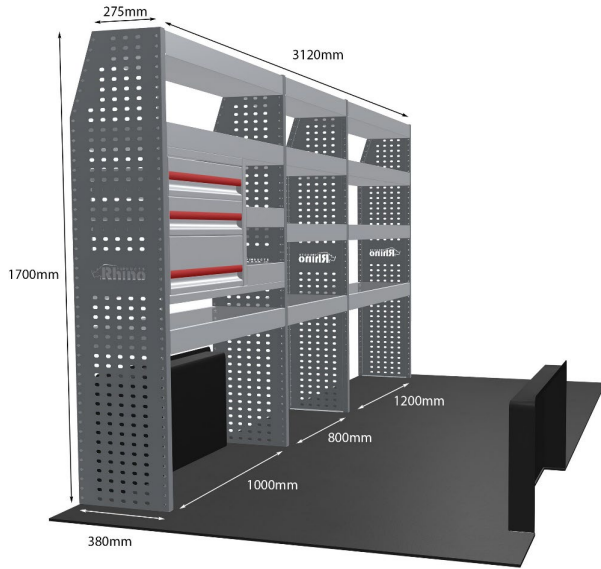

TOYOTA: PROACE MAX 2024- L3H3 SCHUBLADEN- & FACHBODEN-EINHEITEN (SEITE 2)

DREIFACHMODUL-EINHEIT

Artikelnummer	MR231-DS
UPE ohne MwSt	€2,911.60
Links/Rechts	Links
Anzahl der Boxen	14
Montagesatz	<u>FM307-2</u>
Gewichte (kg)	72.75

Anmerkungen: