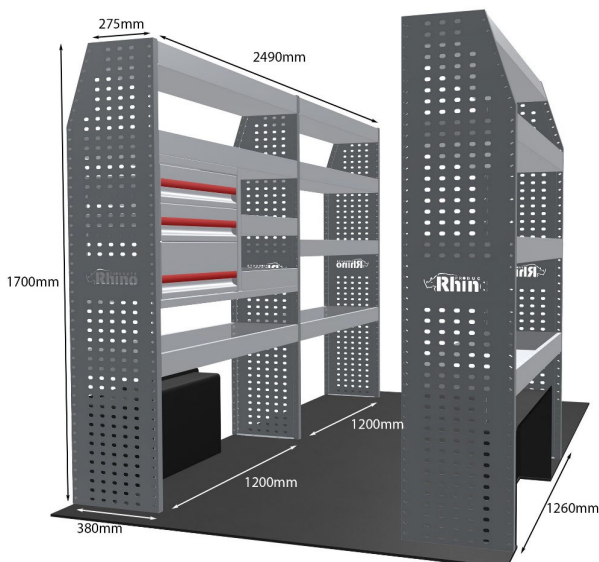

Gewichte (kg) 61.28

Anmerkungen:

KOMPLETTE KONFIGURATION - 3 MODULE

Artikelnummer **MR071-DS**

UPE ohne MwSt €3,374.88

Links/Rechts Beiden

Anzahl der Boxen 14

Montagesatz [FM303-5 & FM300-7](#)