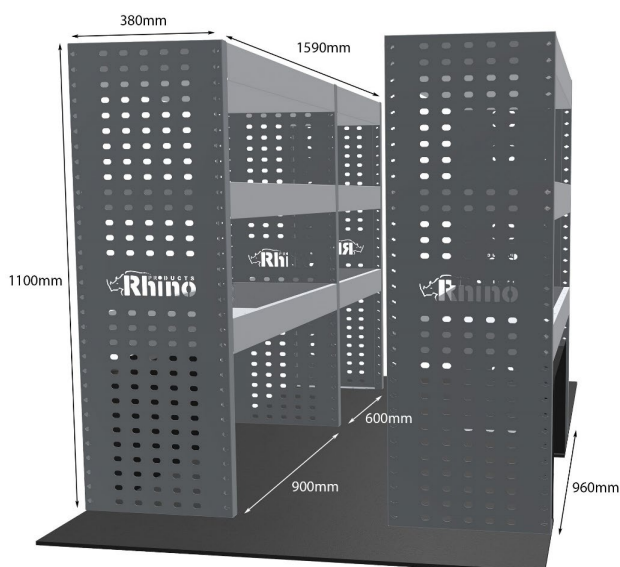

KOMPLETTE KONFIGURATION - 3 MODULE

Artikelnummer **MR295**

UPE ohne MwSt €1,537.00

Links/Rechts Beiden

Anzahl der Boxen 7

Montagesatz [FM315-3 & FM309-2](#)

Gewichte (kg) 46.52

Anmerkungen:

Transportkosten je Einheit (unabhängig davon, ob es sich um eine Einzel-, Doppel-, Dreifach- oder komplette Konfiguration handelt): **NL/DE/BE = €35,00**, **LU/AU/FR/DK = €55,00**, Preise für alle anderen Regionen erhältlich auf Anfrage. Zubehör kann ohne Erhöhung der Transportkosten hinzugefügt werden, doch fallen bei Bestellungen unter €300,00 unsere Standard-Transportgebühren von €25,00 an.