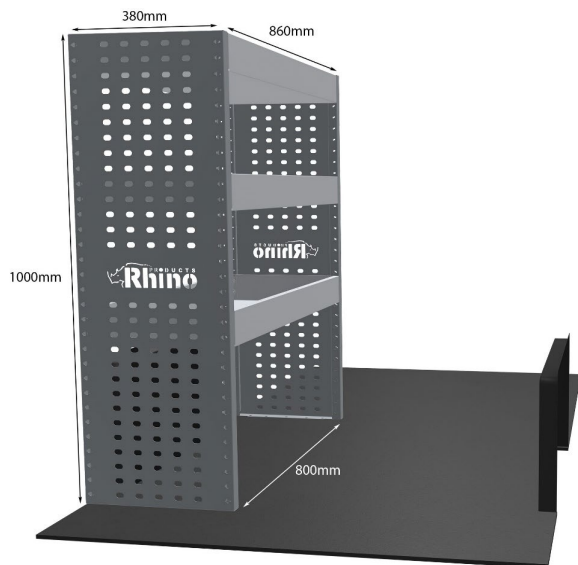

EINZELMODUL-EINHEIT

Artikelnummer **MR309**

UPE ohne MwSt €551.00

Links/Rechts Einer von beiden

Anzahl der Boxen 3

Montagesatz [FM311-3](#)

Gewichte (kg) 16.46

Anmerkungen: