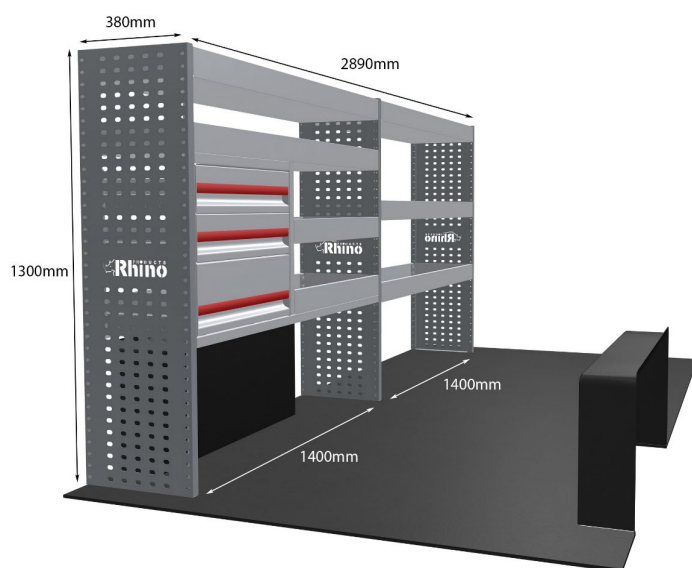

DOPPELMODUL-EINHEIT

Artikelnummer	MR177-DS
UPE ohne MwSt	€2,338.13
Links/Rechts	Links
Anzahl der Boxen	6
Montagesatz	<u>FM300-13</u>
Gewichte (kg)	65.10
Anmerkungen:	Gleiche Komponenten, aber unterschiedliche Montageanleitungen für RWD und FWD