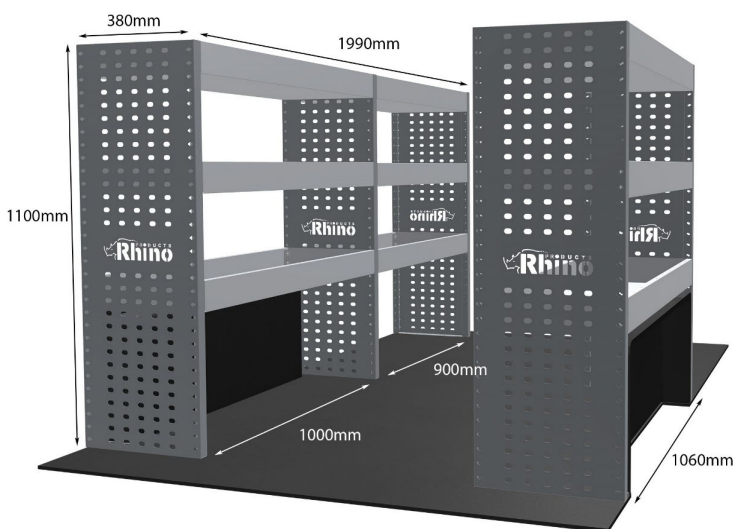

KOMPLETTE KONFIGURATION - 3 MODULE

Artikelnummer **MR005**

UPE ohne MwSt €1,620.38

Links/Rechts Beiden

Anzahl der Boxen 7

Montagesatz [FM300-1 & FM303-1](#)

Gewichte (kg) 44.40

Anmerkungen:

Transportkosten je Einheit (unabhängig davon, ob es sich um eine Einzel-, Doppel-, Dreifach- oder komplette Konfiguration handelt): **NL/DE/BE = €35,00, LU/AU/FR/DK = €55,00**, Preise für alle anderen Regionen erhältlich auf Anfrage. Zubehör kann ohne Erhöhung der Transportkosten hinzugefügt werden, doch fallen bei Bestellungen unter €300,00 unsere Standard-Transportgebühren von €25,00 an.