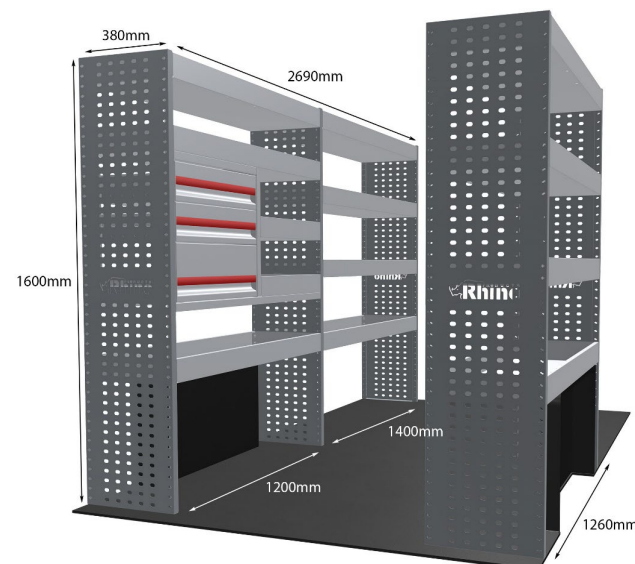

Gewichte (kg) 74.61

Anmerkungen:

KOMPLETTE KONFIGURATION - 3 MODULE

Artikelnummer **MR221-DS**

UPE ohne MwSt €3,509.00

Links/Rechts Beiden

Anzahl der Boxen 12

Montagesatz [FM303-20](#) & [FM306-3](#)