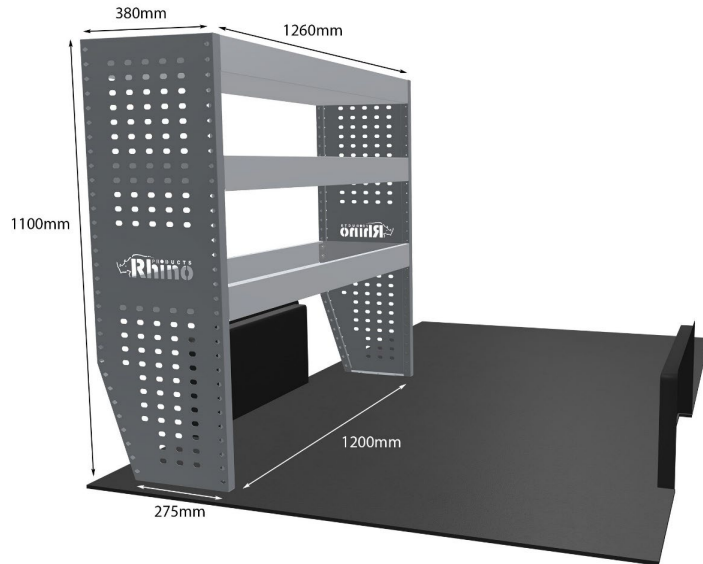

OPEL: VIVARO 2019- L3H1 NUR FACHBÖDENEINHEITEN

EINZELMODUL-EINHEIT

Artikelnummer **MR037**

UPE ohne MwSt €681.50

Links/Rechts Einer von beiden

Anzahl der Boxen 3

Montagesatz [FM313-5](#)

Gewichte (kg) 19.23

Anmerkungen: