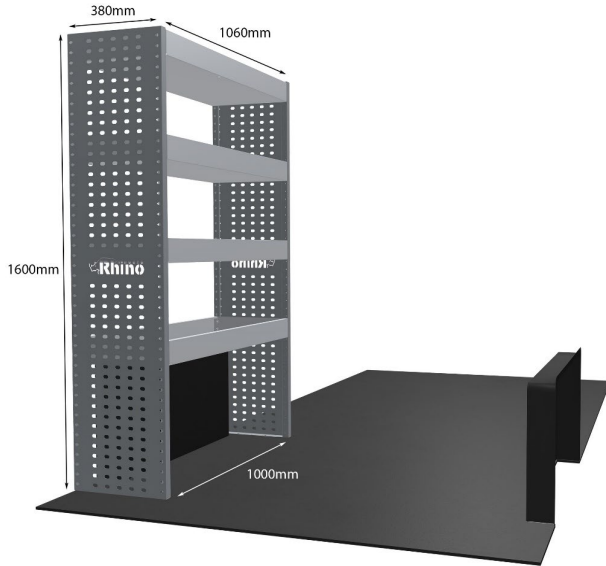

EINZELMODUL-EINHEIT

Artikelnummer	MR269
UPE ohne MwSt	€808.38
Links/Rechts	Rechts
Anzahl der Boxen	3
Montagesatz	FM304-5
Gewichte (kg)	23.09

Anmerkungen: Nur Modul 1

DOPPELMODUL-EINHEIT

Artikelnummer	MR223
UPE ohne MwSt	€1,308.63
Links/Rechts	Einer von beiden
Anzahl der Boxen	4
Montagesatz	FM304-6
Gewichte (kg)	41.15