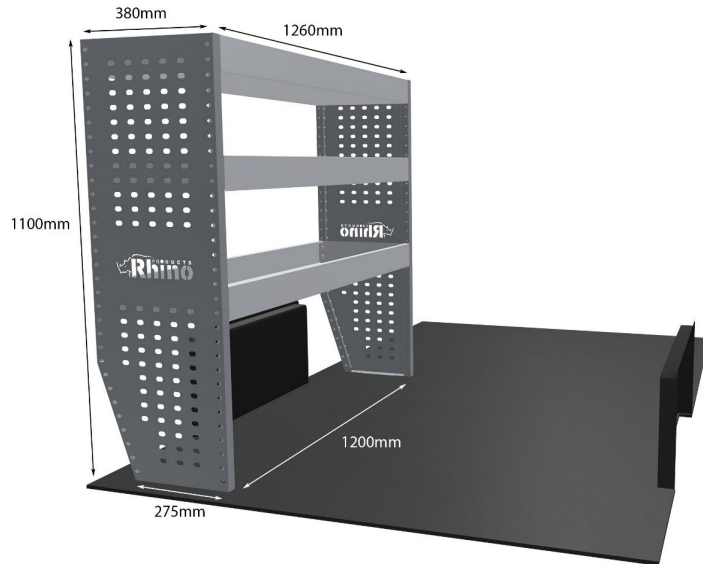

TOYOTA : PROACE 2016- L3H1 NUR FACHBÖDENEINHEITEN

EINZELMODUL-EINHEIT

Artikelnummer **MR037**

UPE ohne MwSt €681.50

Links/Rechts Einer von beiden

Anzahl der Boxen 3

Montagesatz [FM313-5](#)

Gewichte (kg) 19.23

Anmerkungen: