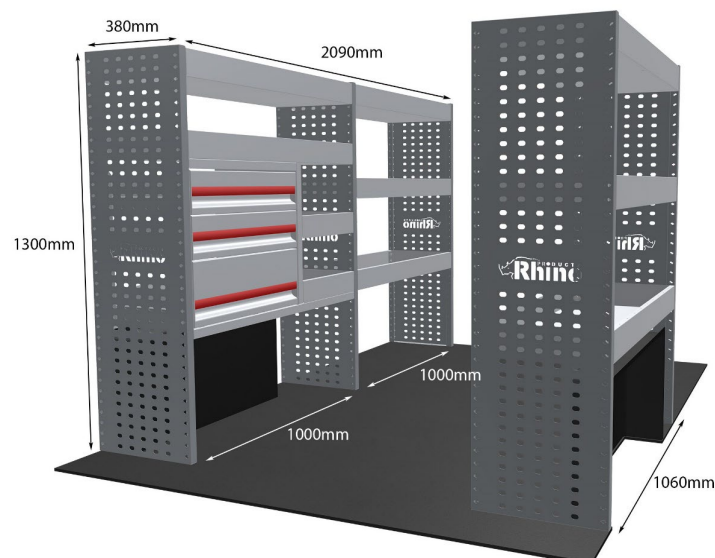

KOMPLETTE KONFIGURATION - 3 MODULE

Artikelnummer **MR059-DS**

UPE ohne MwSt €2,610.73

Links/Rechts Beiden

Anzahl der Boxen 10

Montagesatz [FM303-3 & FM300-5](#)

Gewichte (kg) 78.14

Anmerkungen:

Transportkosten je Einheit (unabhängig davon, ob es sich um eine Einzel-, Doppel-, Dreifach- oder komplette Konfiguration handelt): **NL/DE/BE = €35,00, LU/AU/FR/DK = €55,00**, Preise für alle anderen Regionen erhältlich auf Anfrage. Zubehör kann ohne Erhöhung der Transportkosten hinzugefügt werden, doch fallen bei Bestellungen unter €300,00 unsere Standard-Transportgebühren von €25,00 an.