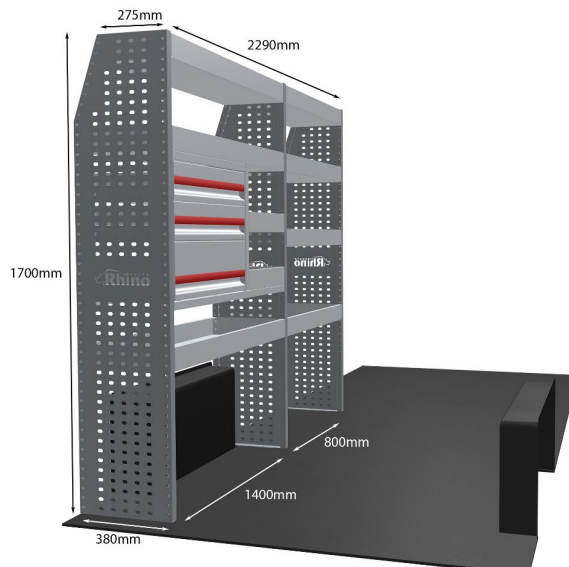

DOPPELMODUL-EINHEIT

Artikelnummer **MR285-DS**

UPE ohne MwSt €2,454.13

Links/Rechts Einer von beiden

Anzahl der Boxen 10

Montagesatz [FM300-17](#)

Gewichte (kg) 40.33

Anmerkungen: