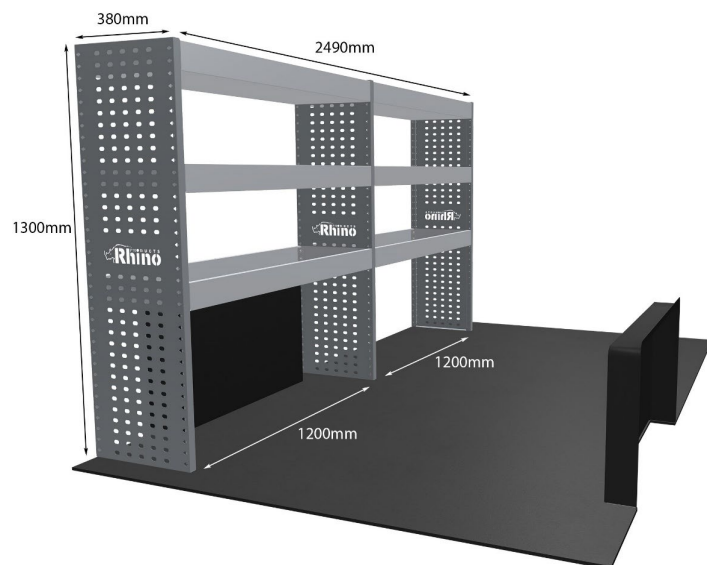

Anmerkungen:

DOPPELMODUL-EINHEIT

Artikelnummer **MR213**

UPE ohne MwSt €1,199.88

Links/Rechts Links

Anzahl der Boxen 4

Montagesatz [FM306-2](#)

Gewichte (kg) 38.66