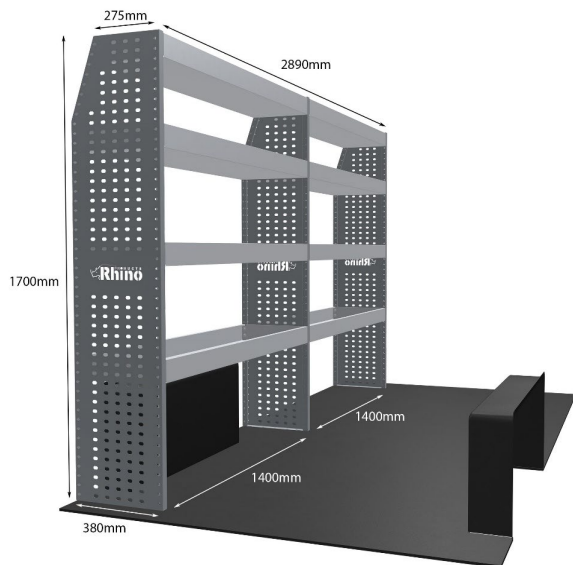

Gewichte (kg) 27.10

Anmerkungen:

DOPPELMODUL-EINHEIT

Artikelnummer **MR183**

UPE ohne MwSt €1,888.63

Links/Rechts Links

Anzahl der Boxen 4

Montagesatz [FM300-14](#)