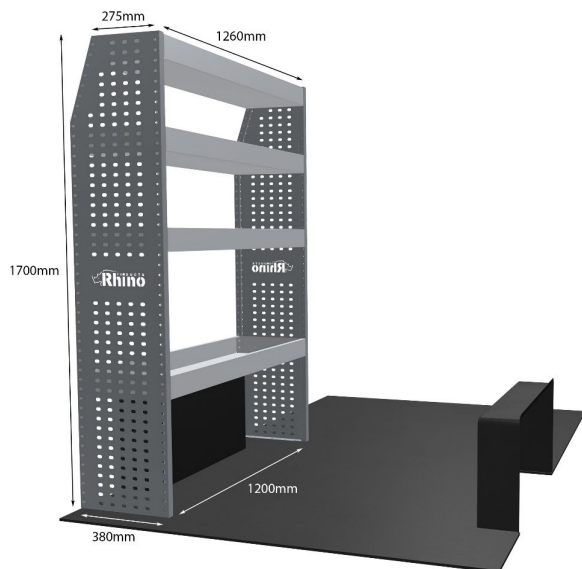

MERCEDES: SPRINTER 2006 - 2018 L1H2 (FWD) NUR FACHBÖDENEINHEITEN

EINZELMODUL-EINHEIT

Artikelnummer **MR169**

UPE ohne MwSt €899.00

Links/Rechts Einer von beiden

Anzahl der Boxen 3

Montagesatz [FM303-12](#)

Gewichte (kg) 24.09

Anmerkungen: