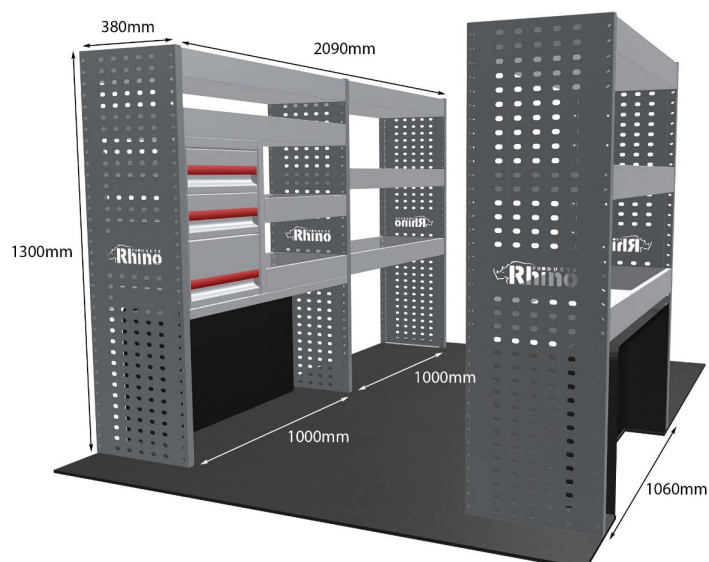

KOMPLETTE KONFIGURATION - 3 MODULE

Artikelnummer	MR203-DS
UPE ohne MwSt	€2,596.23
Links/Rechts	Beiden
Anzahl der Boxen	10
Montagesatz	FM313-9 & FM306-1
Gewichte (kg)	99.11

Anmerkungen:

Transportkosten je Einheit (unabhängig davon, ob es sich um eine Einzel-, Doppel-, Dreifach- oder komplette Konfiguration handelt): **NL/DE/BE = €35,00**, **LU/AU/FR/DK = €55,00**, Preise für alle anderen Regionen erhältlich auf Anfrage. Zubehör kann ohne Erhöhung der Transportkosten hinzugefügt werden, doch fallen bei Bestellungen unter €300,00 unsere Standard-Transportgebühren von €25,00 an.