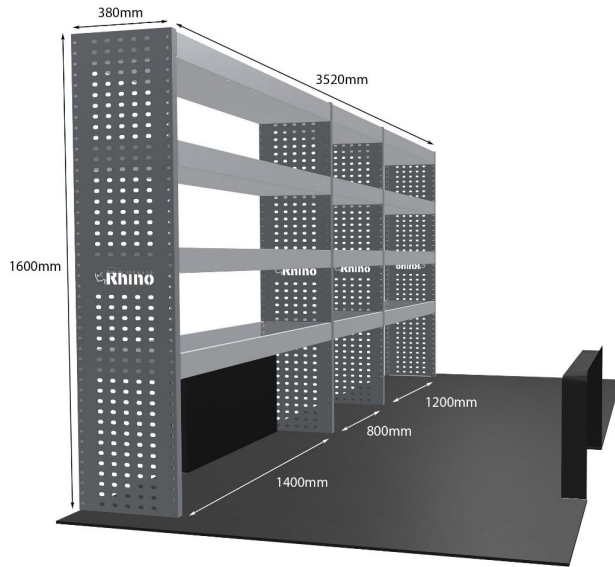

EINZELMODUL-EINHEIT

Artikelnummer	MR273
UPE ohne MwSt	€1,069.38
Links/Rechts	Rechts
Anzahl der Boxen	3
Montagesatz	FM304-9
Gewichte (kg)	27.49
Anmerkungen:	Nur Modul 1

DOPPELMODUL-EINHEIT

Artikelnummer	MR235
UPE ohne MwSt	€1,569.63
Links/Rechts	Einer von beiden
Anzahl der Boxen	4
Montagesatz	FM304-10
Gewichte (kg)	41.15
Anmerkungen:	