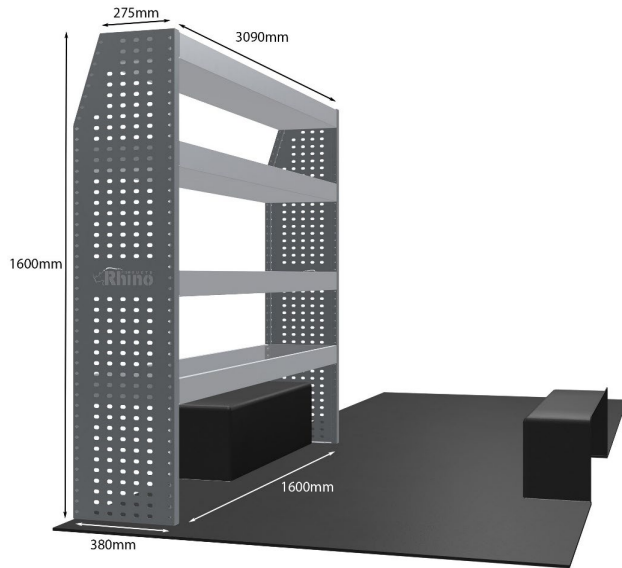

EINZELMODUL-EINHEIT

Artikelnummer **MR333**

UPE ohne MwSt €1,073.00

Links/Rechts Einer von beiden

Anzahl der Boxen 3

Montagesatz FM303-23

Gewichte (kg) 30.95

Anmerkungen: