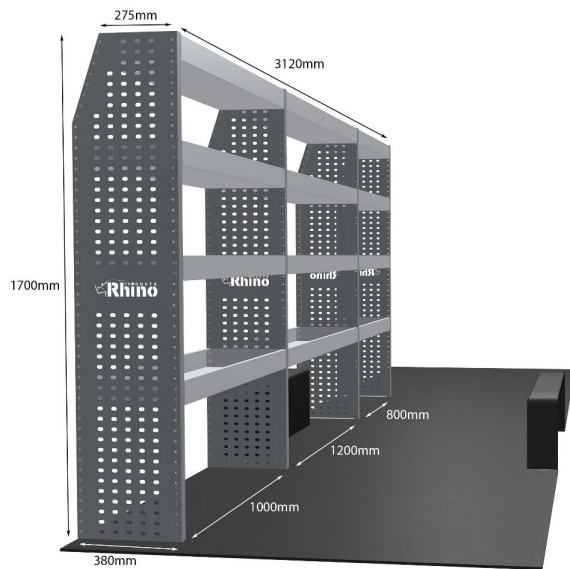

DREIFACHMODUL-EINHEIT

Artikelnummer **MR193**

UPE ohne MwSt €1,754.50

Links/Rechts Einer von beiden

Anzahl der Boxen 6

Montagesatz FM303-18 & FM315-1

Gewichte (kg) 56.90

Anmerkungen: