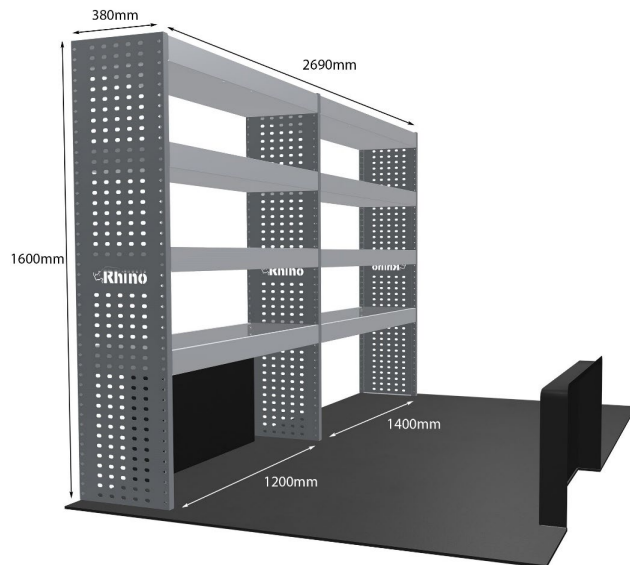

DOPPELMODUL-EINHEIT

Artikelnummer **MR219**

UPE ohne MwSt €1,718.25

Links/Rechts Links

Anzahl der Boxen 4

Montagesatz [FM306-3](#)

Gewichte (kg) 48.05

Anmerkungen: