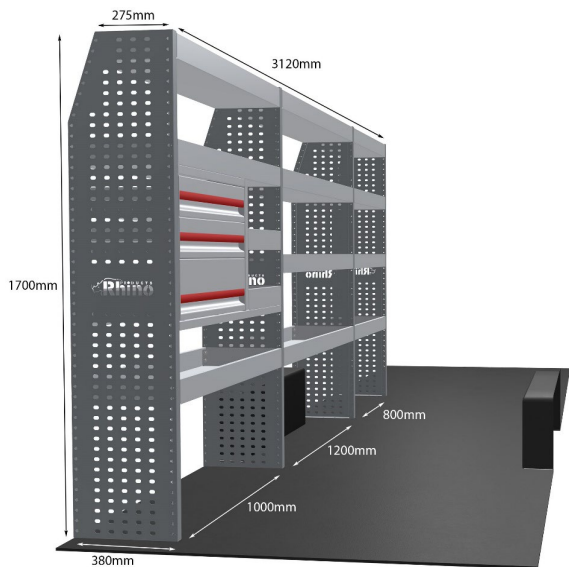

DREIFACHMODUL-EINHEIT

Artikelnummer **MR193-DS**

UPE ohne MwSt €2,984.10

Links/Rechts Einer von beiden

Anzahl der Boxen 14

Montagesatz [FM303-18 & FM315-1](#)

Gewichte (kg) 85.75

Anmerkungen: