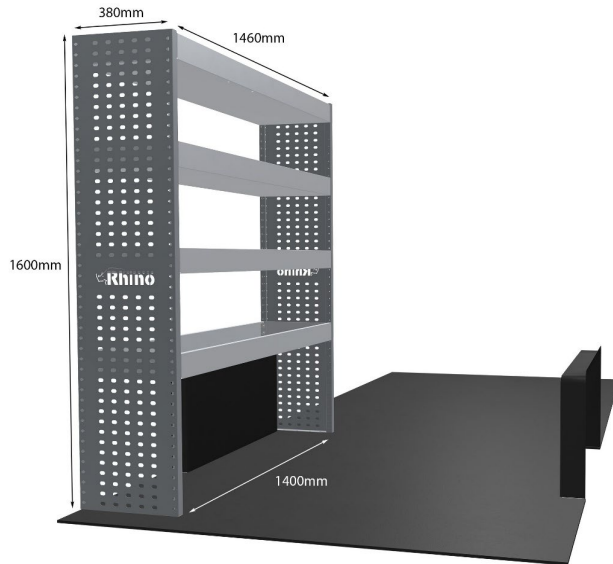

EINZELMODUL-EINHEIT

Artikelnummer	MR273
UPE ohne MwSt	€1,069.38
Links/Rechts	Rechts
Anzahl der Boxen	3
Montagesatz	FM304-9
Gewichte (kg)	27.49
Anmerkungen:	Nur Modul 1