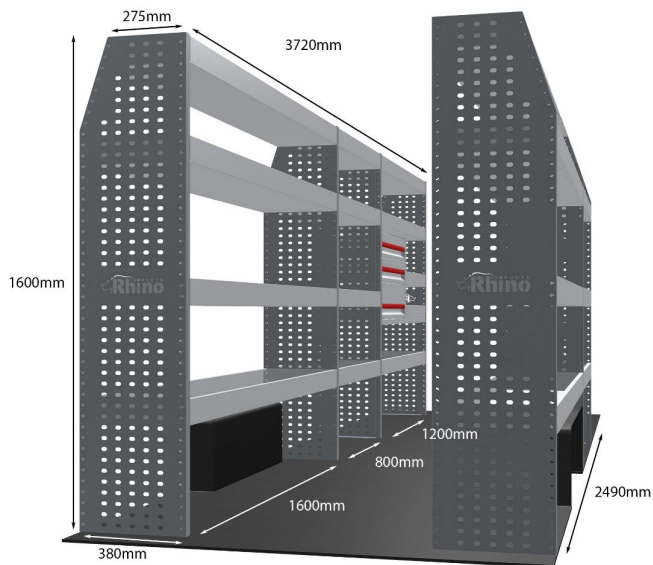

KOMPLETTE KONFIGURATION - 3 MODULE

Artikelnummer	MR101-DS
UPE ohne MwSt	€4,795.88
Links/Rechts	Beiden
Anzahl der Boxen	20
Montagesatz	FM300-10 & FM303-10
Gewichte (kg)	89.51

Anmerkungen:

Transportkosten je Einheit (unabhängig davon, ob es sich um eine Einzel-, Doppel-, Dreifach- oder komplette Konfiguration handelt): **NL/DE/BE = €35,00**, **LU/AU/FR/DK = €55,00**, Preise für alle anderen Regionen erhältlich auf Anfrage. Zubehör kann ohne Erhöhung der Transportkosten hinzugefügt werden, doch fallen bei Bestellungen unter €300,00 unsere Standard-Transportgebühren von €25,00 an.