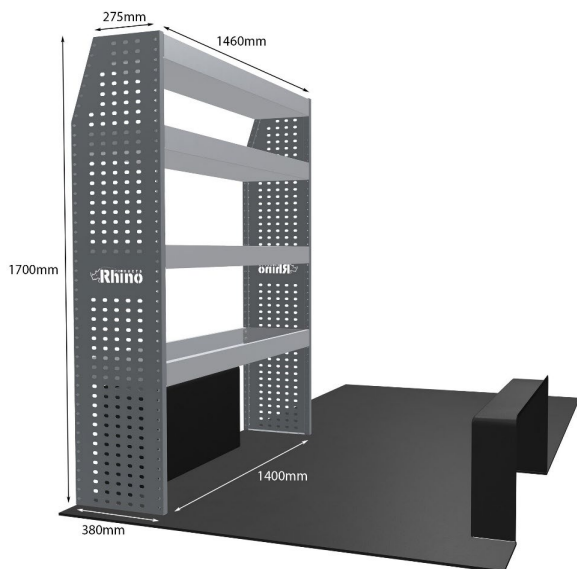

MERCEDES: SPRINTER 2006 - 2018 L2H2 (FWD/RWD) NUR FACHBÖDENEINHEITEN

EINZELMODUL-EINHEIT

Artikelnummer	MR181
UPE ohne MwSt	€1,058.50
Links/Rechts	Einer von beiden
Anzahl der Boxen	3
Montagesatz	FM303-14
Gewichte (kg)	27.10

Anmerkungen: