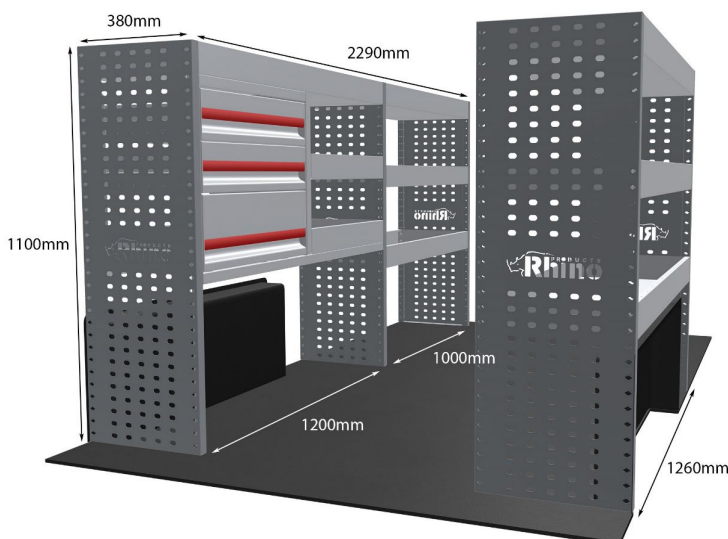

Anmerkungen:

DOPPELMODUL-EINHEIT

Artikelnummer	MR021-DS
UPE ohne MwSt	€1,888.63
Links/Rechts	Links
Anzahl der Boxen	6
Montagesatz	FM300-4
Gewichte (kg)	51.76

Anmerkungen:

KOMPLETTE KONFIGURATION - 3 MODULE