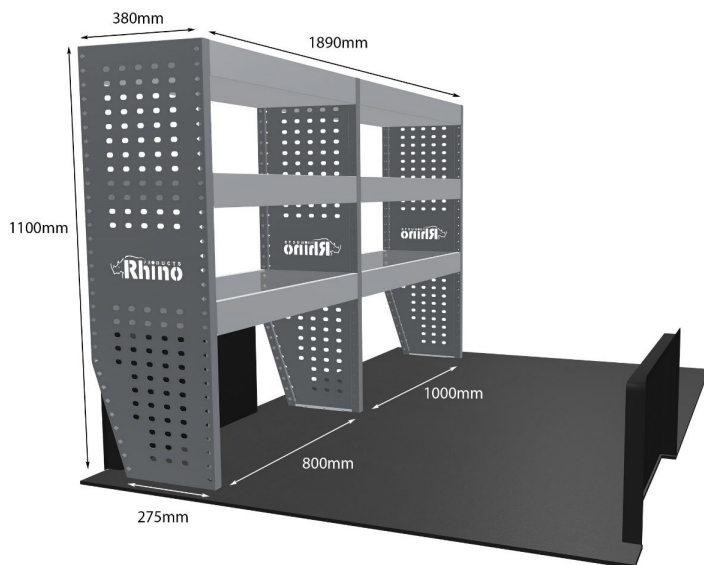

Anmerkungen:

DOPPELMODUL-EINHEIT

Artikelnummer **MR033**

UPE ohne MwSt €1,004.13

Links/Rechts Links

Anzahl der Boxen 4

Montagesatz [FM301-2](#)

Gewichte (kg) 28.92