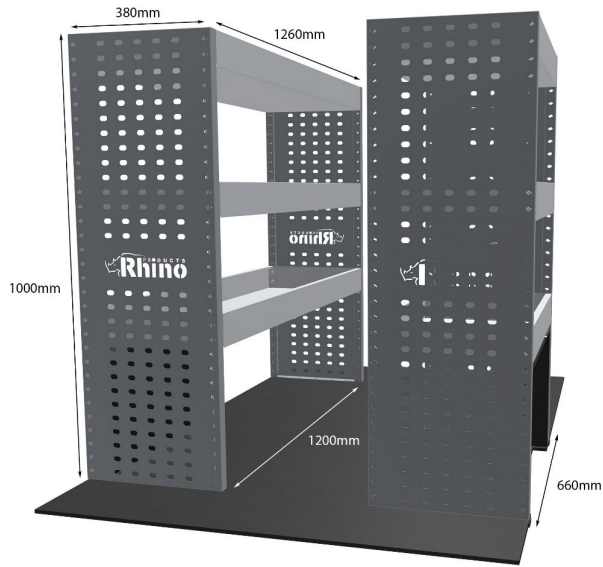

MERCEDES: CITAN 2021- L1H1 NUR FACHBÖDENEINHEITEN (SEITE 2)

KOMPLETTE KONFIGURATION - 2 MODULE

Artikelnummer **MR305**

UPE ohne MwSt €1,189.00

Links/Rechts Beiden

Anzahl der Boxen 6

Montagesatz [FM311-1 & FM311-2](#)

Gewichte (kg) 35.09

Anmerkungen: