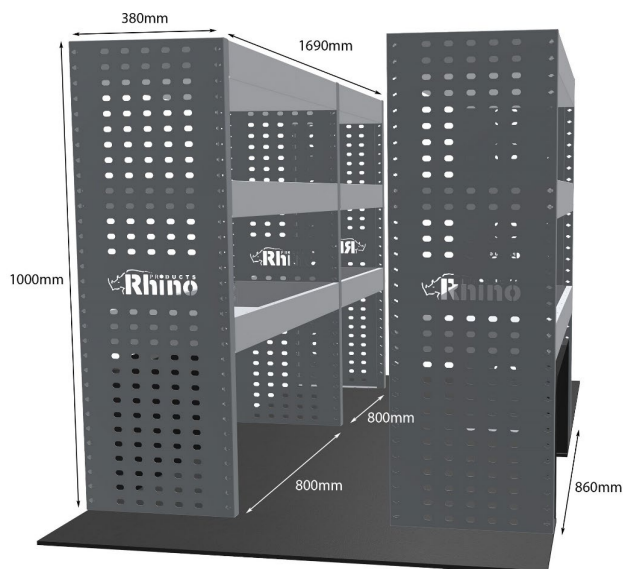

KOMPLETTE KONFIGURATION - 3 MODULE

Artikelnummer **MR317**

UPE ohne MwSt €1,460.88

Links/Rechts Beiden

Anzahl der Boxen 7

Montagesatz [FM311-3 & FM311-4](#)

Gewichte (kg) 45.27

Anmerkungen: