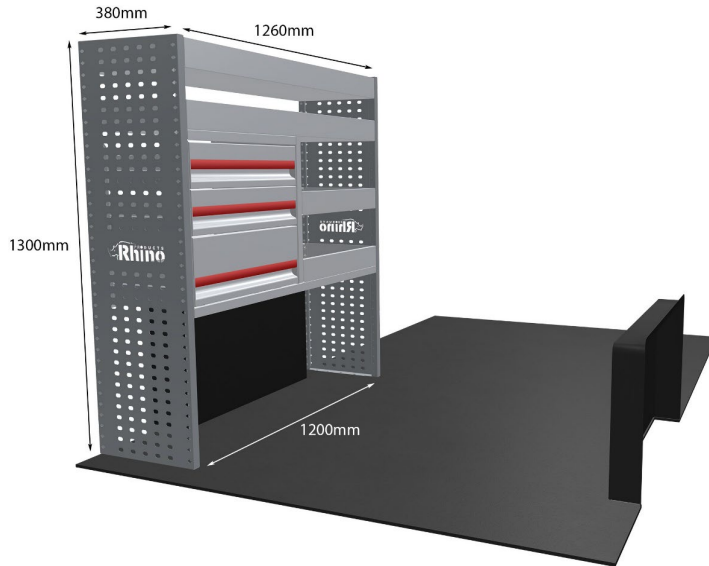

TOYOTA: PROACE MAX 2024- L2H1 SCHUBLADEN- & FACHBODEN-EINHEITEN

EINZELMODUL-EINHEIT

Artikelnummer **MR211-DS**

UPE ohne MwSt €1,602.25

Links/Rechts Einer von beiden

Anzahl der Boxen 6

Montagesatz [FM303-19](#)

Gewichte (kg) 44.86

Anmerkungen: