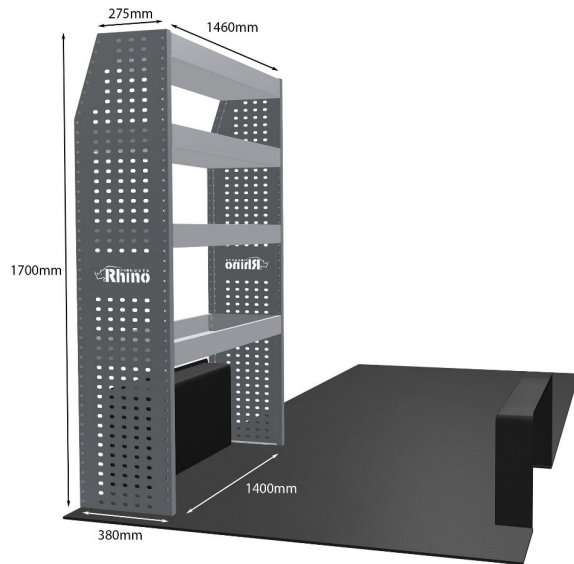

EINZELMODUL-EINHEIT

Artikelnummer **MR283**

UPE ohne MwSt €1,058.50

Links/Rechts Einer von beiden

Anzahl der Boxen 3

Montagesatz [FM303-21](#)

Gewichte (kg) 18.44

Anmerkungen: