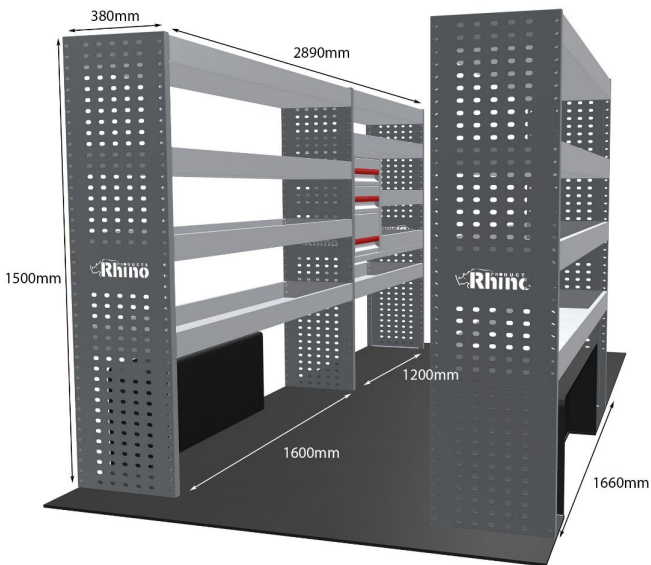

KOMPLETTE KONFIGURATION - 3 MODULE

Artikelnummer	MR143-DS
UPE ohne MwSt	€3.530,75
Links/Rechts	Beiden
Anzahl der Boxen	12
Montagesatz	FM314-4 & FM304-4
Gewichte (kg)	89,51

Anmerkungen:

Transportkosten je Einheit (unabhängig davon, ob es sich um eine Einzel-, Doppel-, Dreifach- oder komplette Konfiguration handelt): **NL/DE/BE = €35,00**, **LU/AU/FR/DK = €55,00**, Preise für alle anderen Regionen erhältlich auf Anfrage. Zubehör kann ohne Erhöhung der Transportkosten hinzugefügt werden, doch fallen bei Bestellungen unter €300,00 unsere Standard-Transportgebühren von €25,00 an.