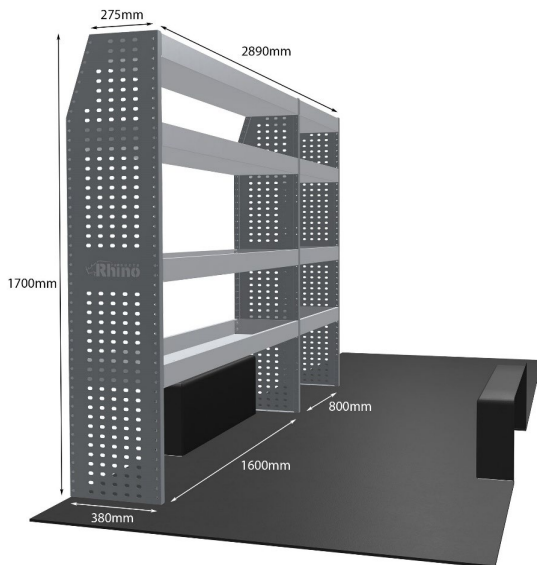

Gewichte (kg) 29.10

Anmerkungen:

DOPPELMODUL-EINHEIT

Artikelnummer **MR187**

UPE ohne MwSt €1,620.38

Links/Rechts Einer von beiden

Anzahl der Boxen 4

Montagesatz [FM300-15](#)