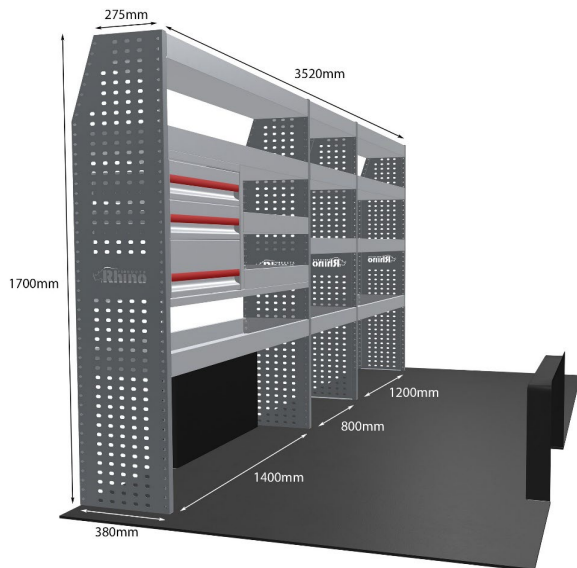

OPEL: MOVANO 2021- L4H3 SCHUBLADEN- & FACHBODEN-EINHEITEN (SEITE 2)

DREIFACHMODUL-EINHEIT

Artikelnummer	MR243-DS
UPE ohne MwSt	€3,110.25
Links/Rechts	Links
Anzahl der Boxen	14
Montagesatz	FM307-4
Gewichte (kg)	92.04

Anmerkungen: