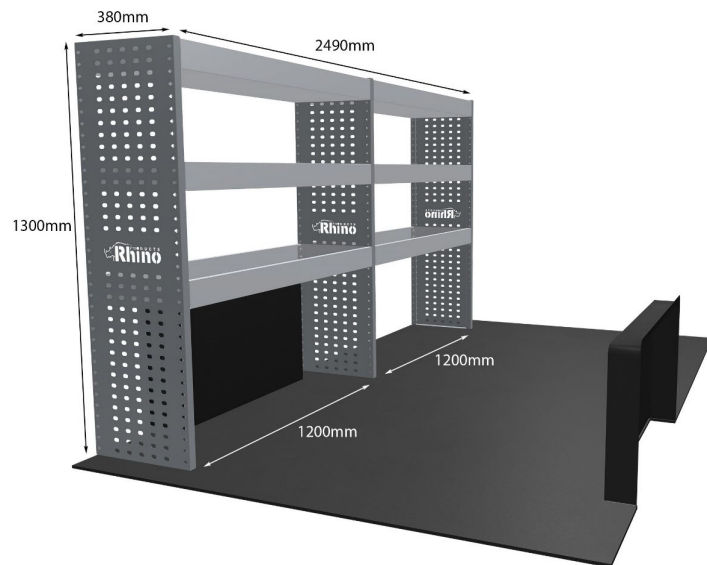

Anmerkungen:

DOPPELMODUL-EINHEIT

Artikelnummer **MR213**

UPE ohne MwSt €1,199.88

Links/Rechts Links

Anzahl der Boxen 4

Montagesatz [FM306-2](#)

Gewichte (kg) 38.66