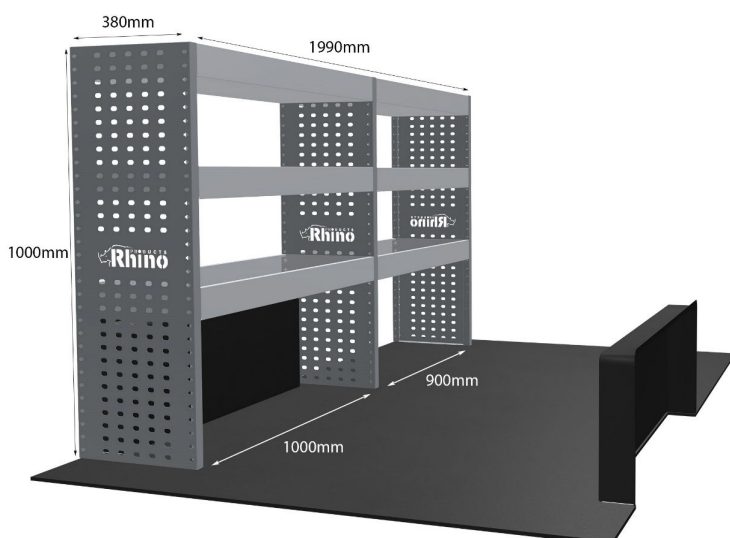

Anmerkungen:

DOPPELMODUL-EINHEIT

Artikelnummer **MR249**

UPE ohne MwSt €996.88

Links/Rechts Links

Anzahl der Boxen 4

Montagesatz [FM306-4](#)

Gewichte (kg) 31.60