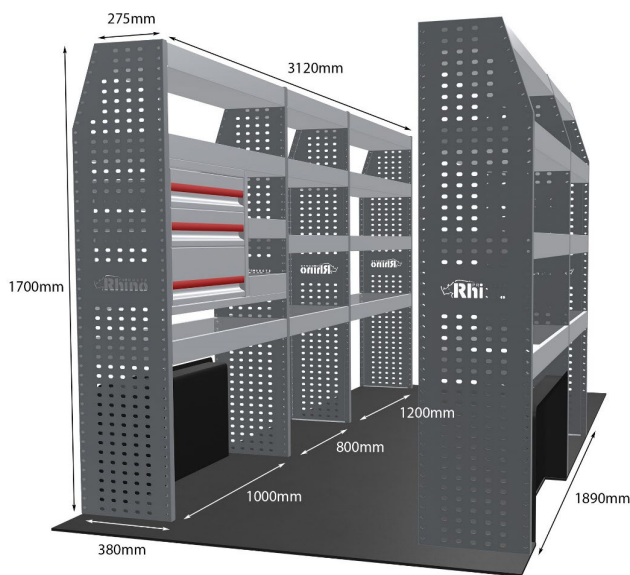

KOMPLETTE KONFIGURATION - 5 MODULE

Artikelnummer	MR233-DS
UPE ohne MwSt	€4,252.85
Links/Rechts	Beiden
Anzahl der Boxen	20
Montagesatz	<u>FM304-8 & FM307-2</u>
Gewichte (kg)	137.07

Anmerkungen:

Transportkosten je Einheit (unabhängig davon, ob es sich um eine Einzel-, Doppel-, Dreifach- oder komplette Konfiguration handelt): **NL/DE/BE = €35,00**, **LU/AU/FR/DK = €55,00**, Preise für alle anderen Regionen erhältlich auf Anfrage. Zubehör kann ohne Erhöhung der Transportkosten hinzugefügt werden, doch fallen bei Bestellungen unter €300,00 unsere Standard-Transportgebühren von €25,00 an.