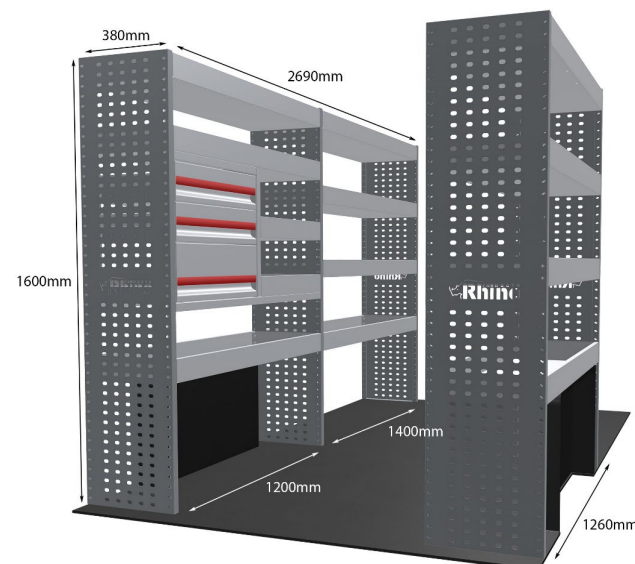

Anmerkungen:

KOMPLETTE KONFIGURATION - 3 MODULE

Artikelnummer **MR221-DS**

UPE ohne MwSt €3,509.00

Links/Rechts Beiden

Anzahl der Boxen 12

Montagesatz [FM303-20](#) & [FM306-3](#)

Gewichte (kg) 125.59