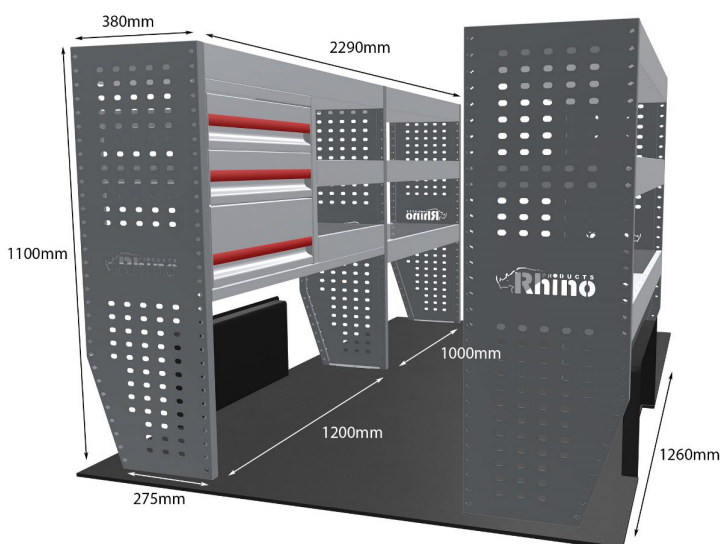

KOMPLETTE KONFIGURATION - 3 MODULE

Artikelnummer	MR041-DS
UPE ohne MwSt	€2,594.78
Links/Rechts	Beiden
Anzahl der Boxen	10
Montagesatz	FM313-5 & FM301-3
Gewichte (kg)	92.86

Anmerkungen:

Transportkosten je Einheit (unabhängig davon, ob es sich um eine Einzel-, Doppel-, Dreifach- oder komplette Konfiguration handelt): **NL/DE/BE = €35,00**, **LU/AU/FR/DK = €55,00**, Preise für alle anderen Regionen erhältlich auf Anfrage. Zubehör kann ohne Erhöhung der Transportkosten hinzugefügt werden, doch fallen bei Bestellungen unter €300,00 unsere Standard-Transportgebühren von €25,00 an.