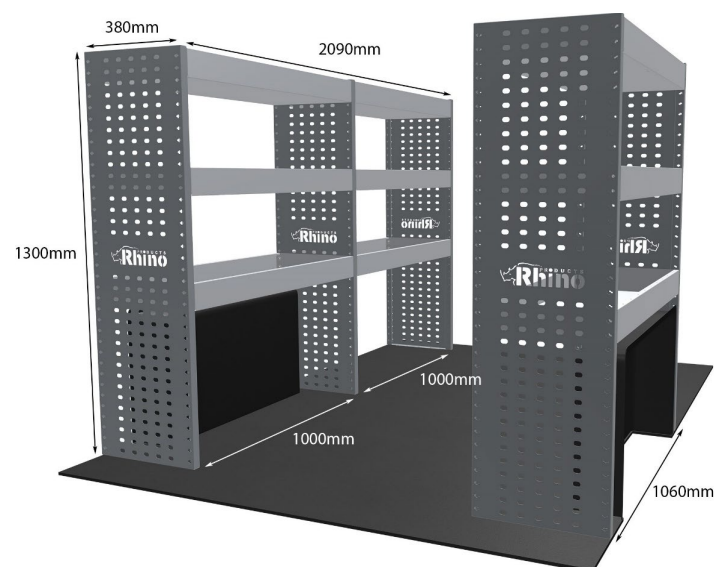

KOMPLETTE KONFIGURATION - 3 MODULE

Artikelnummer **MR203**

UPE ohne MwSt €1,700.13

Links/Rechts Beiden

Anzahl der Boxen 7

Montagesatz [FM313-9 & FM306-1](#)

Gewichte (kg) 53.91

Anmerkungen:

Transportkosten je Einheit (unabhängig davon, ob es sich um eine Einzel-, Doppel-, Dreifach- oder komplette Konfiguration handelt): **NL/DE/BE = €35,00**, **LU/AU/FR/DK = €55,00**, Preise für alle anderen Regionen erhältlich auf Anfrage. Zubehör kann ohne Erhöhung der Transportkosten hinzugefügt werden, doch fallen bei Bestellungen unter €300,00 unsere Standard-Transportgebühren von €25,00 an.