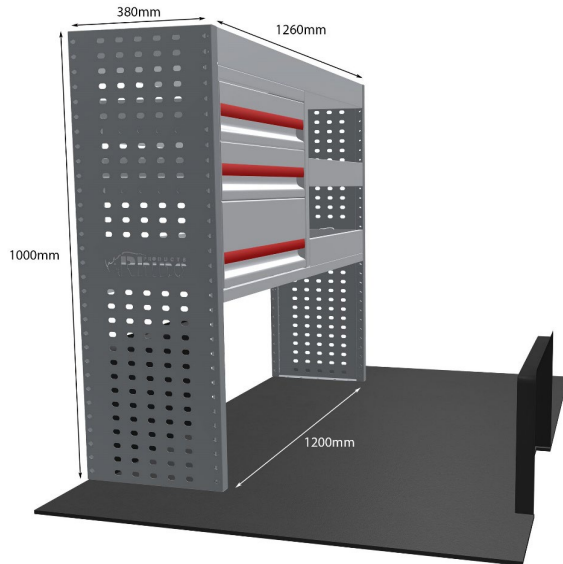

KOMPLETTE KONFIGURATION - 2 MODULE

Artikelnummer **MR307**

UPE ohne MwSt €1,189.00

Links/Rechts Beiden

Anzahl der Boxen 6

Montagesatz FM311-1 & FM310-1

Gewichte (kg) 35.04

Anmerkungen: Satz nur für Doppelschiebetüren