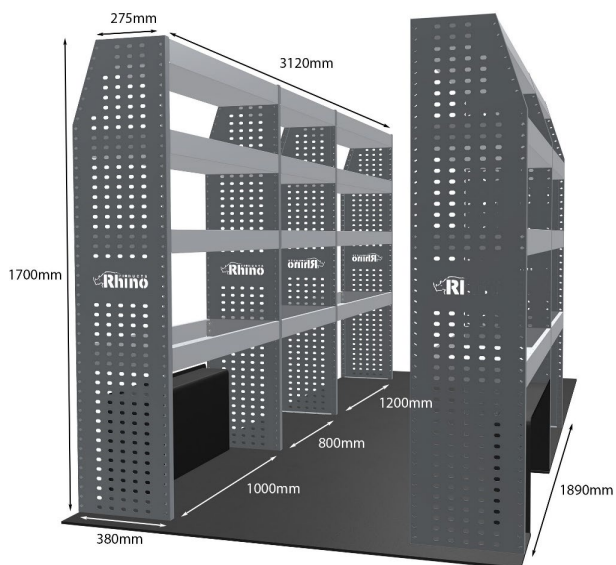

KOMPLETTE KONFIGURATION - 5 MODULE

Artikelnummer	MR077
UPE ohne MwSt	€3.418.38
Links/Rechts	Beiden
Anzahl der Boxen	10
Montagesatz	<u>FM300-8 & FM303-7</u>
Gewichte (kg)	104.53

Anmerkungen:

Transportkosten je Einheit (unabhängig davon, ob es sich um eine Einzel-, Doppel-, Dreifach- oder komplette Konfiguration handelt): **NL/DE/BE = €35,00**, **LU/AU/FR/DK = €55,00**, Preise für alle anderen Regionen erhältlich auf Anfrage. Zubehör kann ohne Erhöhung der Transportkosten hinzugefügt werden, doch fallen bei Bestellungen unter €300,00 unsere Standard-Transportgebühren von €25,00 an.