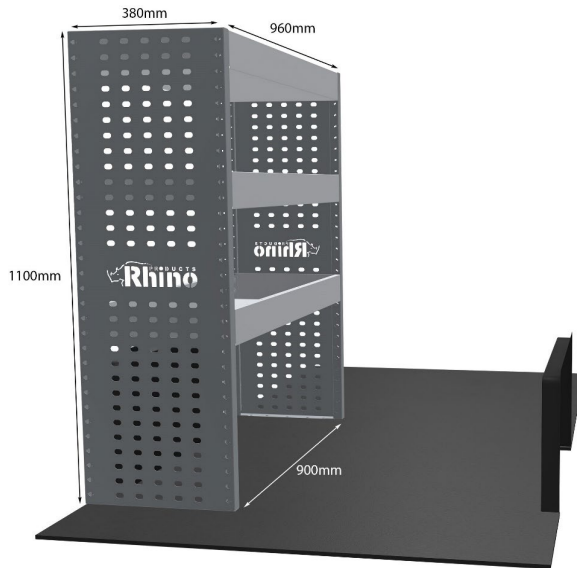

PEUGEOT: PARTNER 2018- L2H1 NUR FACHBÖDENEINHEITEN

EINZELMODUL-EINHEIT

Artikelnummer **MR291**

UPE ohne MwSt €569.13

Links/Rechts Einer von beiden

Anzahl der Boxen 3

Montagesatz [FM315-3](#)

Gewichte (kg) 17.76

Anmerkungen: