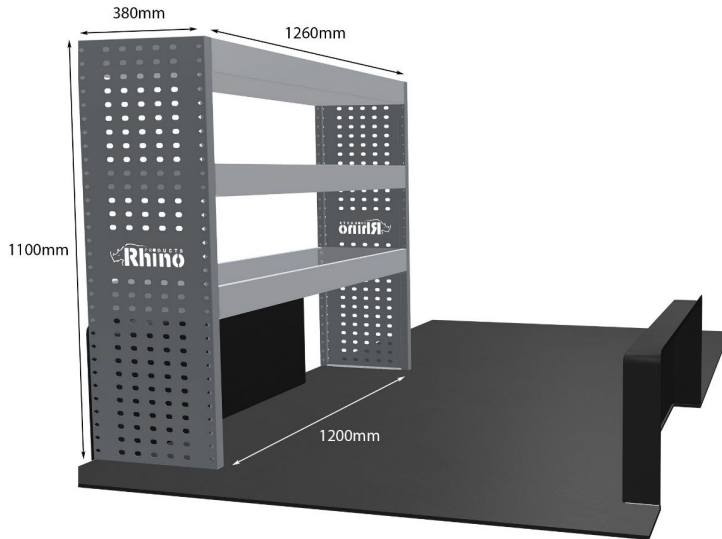

EINZELMODUL-EINHEIT

Artikelnummer **MR007**

UPE ohne MwSt €667.00

Links/Rechts Einer von beiden

Anzahl der Boxen 3

Montagesatz [FM303-2](#)

Gewichte (kg) 18.40

Anmerkungen: