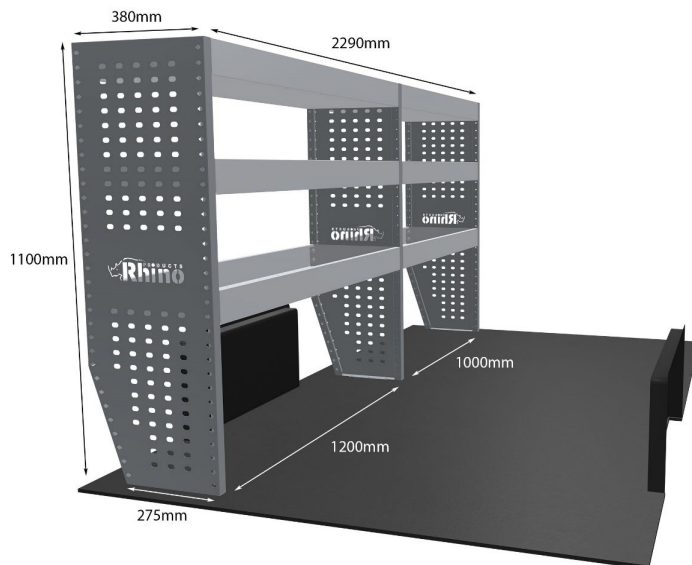

Anmerkungen:

DOPPELMODUL-EINHEIT

Artikelnummer **MR039**

UPE ohne MwSt €1,120.13

Links/Rechts Links

Anzahl der Boxen 4

Montagesatz [FM301-3](#)

Gewichte (kg) 32.46