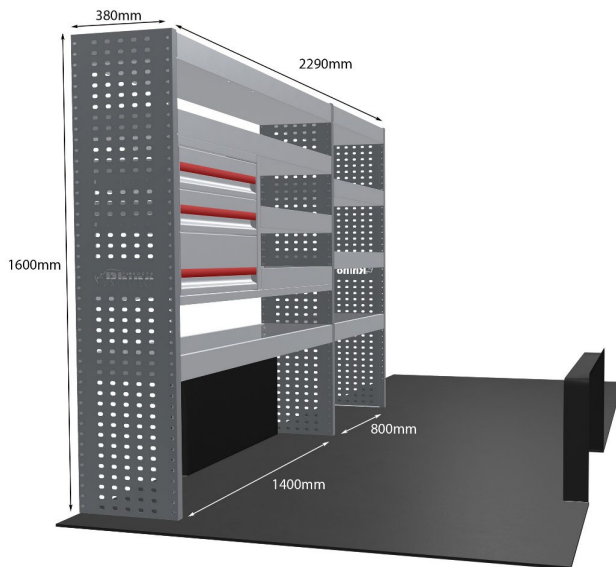

Anmerkungen: Nur Modul 1

DOPPELMODUL-EINHEIT

Artikelnummer **MR235-DS**

UPE ohne MwSt €2,432.38

Links/Rechts Einer von beiden

Anzahl der Boxen 10

Montagesatz [FM304-10](#)

Gewichte (kg) 70.39