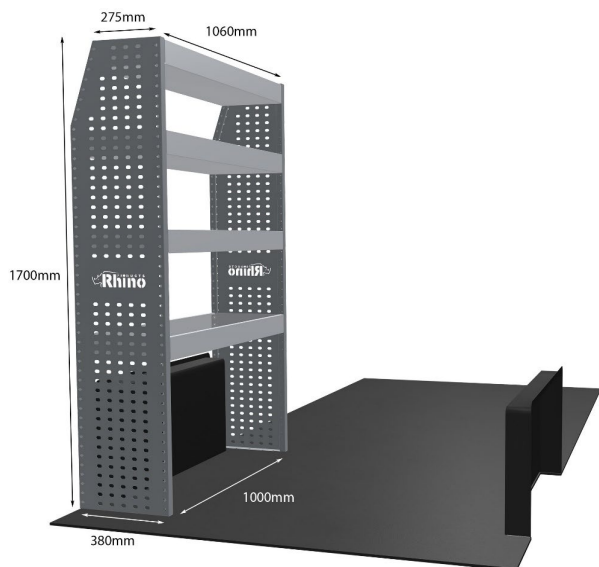

Anmerkungen:

KOMPLETTE KONFIGURATION - 5 MODULE

Artikelnummer	MR227
UPE ohne MwSt	€3,295.13
Links/Rechts	Beiden
Anzahl der Boxen	10
Montagesatz	FM304-6 & FM307-1
Gewichte (kg)	104.13

Anmerkungen:

Transportkosten je Einheit (unabhängig davon, ob es sich um eine Einzel-, Doppel-, Dreifach- oder komplette Konfiguration handelt): **NL/DE/BE = €35,00**, **LU/AU/FR/DK = €55,00**, Preise für alle anderen Regionen erhältlich auf Anfrage. Zubehör kann ohne Erhöhung der Transportkosten hinzugefügt werden, doch fallen bei Bestellungen unter €300,00 unsere Standard-Transportgebühren von €25,00 an.