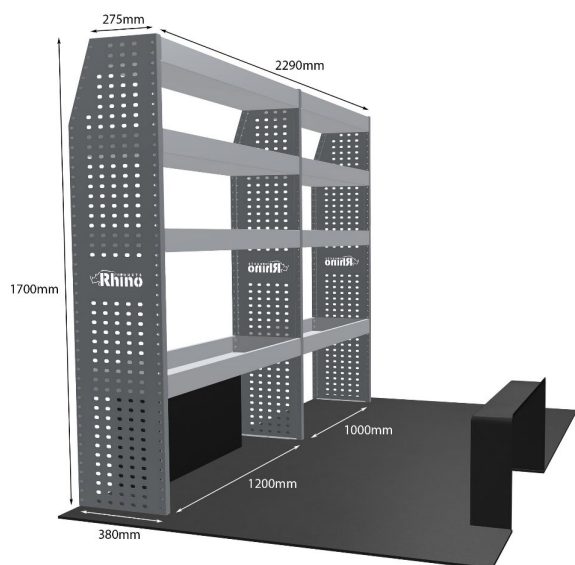

DOPPELMODUL-EINHEIT

Artikelnummer **MR171**

UPE ohne MwSt €1,497.13

Links/Rechts Links

Anzahl der Boxen 4

Montagesatz [FM300-12](#)

Gewichte (kg) 41.74

Anmerkungen: