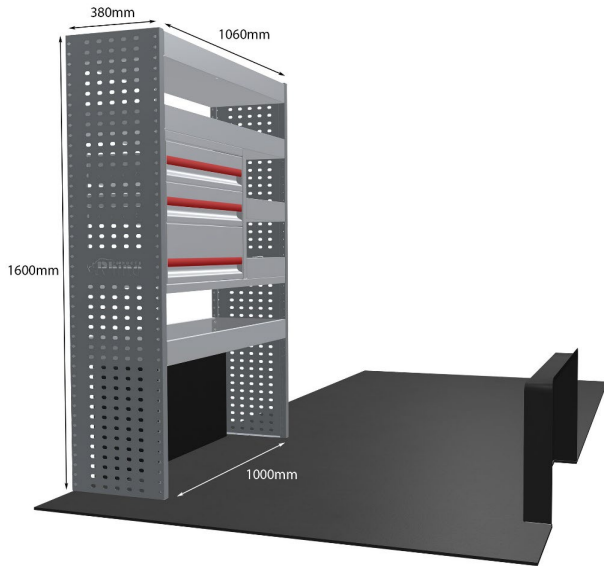

PEUGEOT: BOXER 2006- L3H2 SCHUBLADEN- & FACHBODEN-EINHEITEN (SEITE 1)

EINZELMODUL-EINHEIT

Artikelnummer **MR269-DS**

UPE ohne MwSt €1,704.48

Links/Rechts Rechts

Anzahl der Boxen 8

Montagesatz [FM304-5](#)

Gewichte (kg) 47.75

Anmerkungen: Nur Modul 1