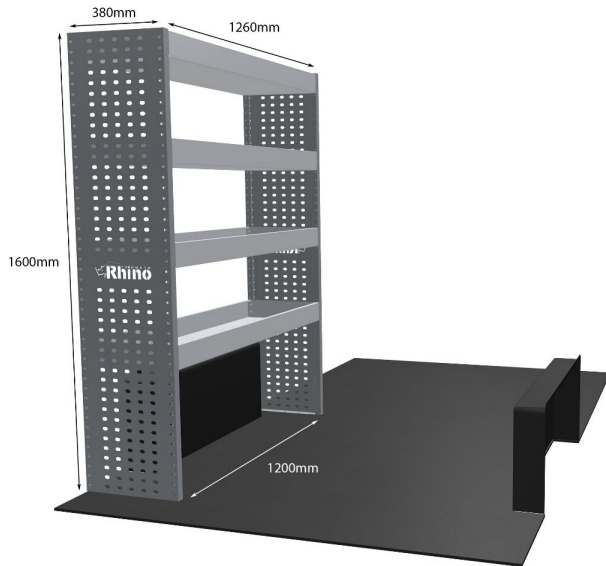

FORD: TRANSIT 2014- L2H2-H3 (FWD) NUR FACHBÖDENEINHEITEN

EINZELMODUL-EINHEIT

Artikelnummer	MR109
UPE ohne MwSt	€873.63
Links/Rechts	Einer von beiden
Anzahl der Boxen	3
Montagesatz	FM314-1
Gewichte (kg)	27.31

Anmerkungen: