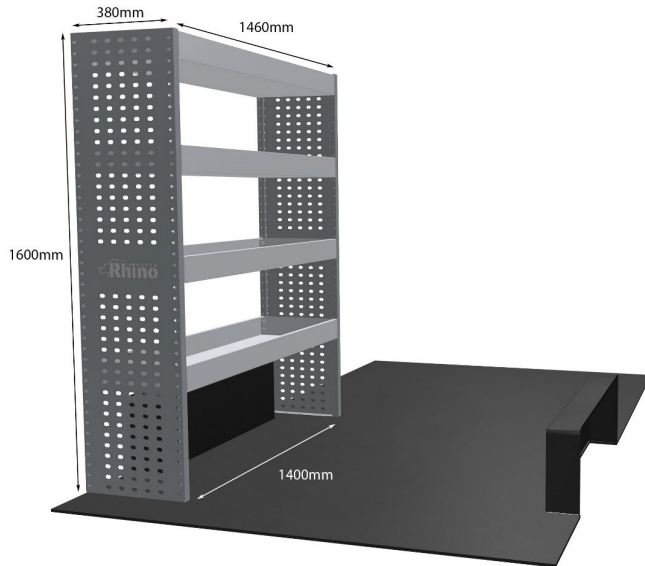

Anmerkungen:

KOMPLETTE KONFIGURATION - 3 MODULE

Artikelnummer	MR337-DS
UPE ohne MwSt	€3,998.38
Links/Rechts	Beiden
Anzahl der Boxen	16
Montagesatz	FM303-23 & FM300-18
Gewichte (kg)	112.09

Anmerkungen:

Transportkosten je Einheit (unabhängig davon, ob es sich um eine Einzel-, Doppel-, Dreifach- oder komplette Konfiguration handelt): **NL/DE/BE = €35,00**, **LU/AU/FR/DK = €55,00**, Preise für alle anderen Regionen erhältlich auf Anfrage. Zubehör kann ohne Erhöhung der Transportkosten hinzugefügt werden, doch fallen bei Bestellungen unter €300,00 unsere Standard-Transportgebühren von €25,00 an.