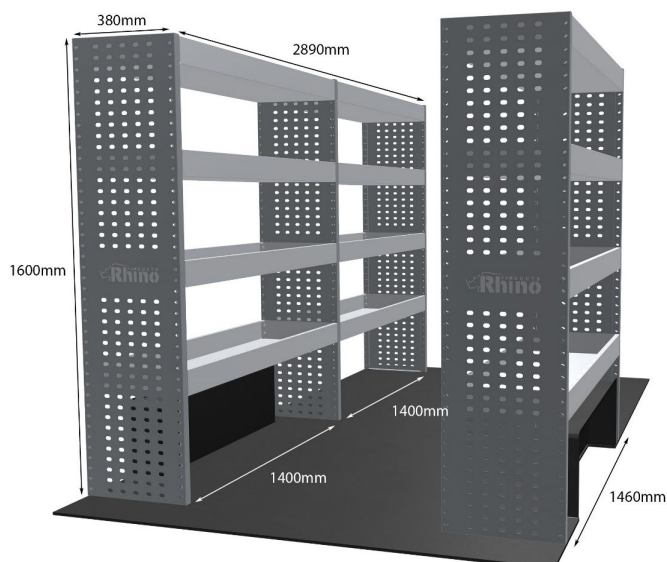

KOMPLETTE KONFIGURATION - 3 MODULE

Artikelnummer **MR281**

UPE ohne MwSt €2,950.75

Links/Rechts Beiden

Anzahl der Boxen 7

Montagesatz [FM313-11 & FM302-3](#)

Gewichte (kg) 82.60

Anmerkungen: