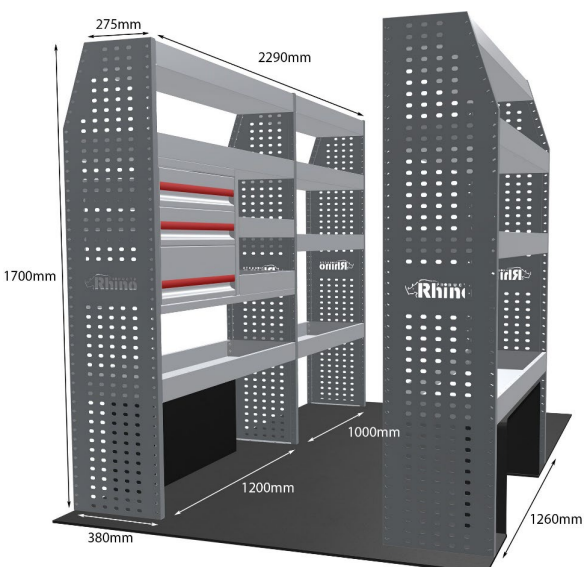

KOMPLETTE KONFIGURATION - 3 MODULE

Artikelnummer **MR173-DS**

UPE ohne MwSt €3,302.38

Links/Rechts Beiden

Anzahl der Boxen 14

Montagesatz [FM303-12 & FM300-12](#)

Gewichte (kg) 106.68

Anmerkungen:

Transportkosten je Einheit (unabhängig davon, ob es sich um eine Einzel-, Doppel-, Dreifach- oder komplette Konfiguration handelt): **NL/DE/BE = €35,00, LU/AU/FR/DK = €55,00**, Preise für alle anderen Regionen erhältlich auf Anfrage. Zubehör kann ohne Erhöhung der Transportkosten hinzugefügt werden, doch fallen bei Bestellungen unter €300,00 unsere Standard-Transportgebühren von €25,00 an.