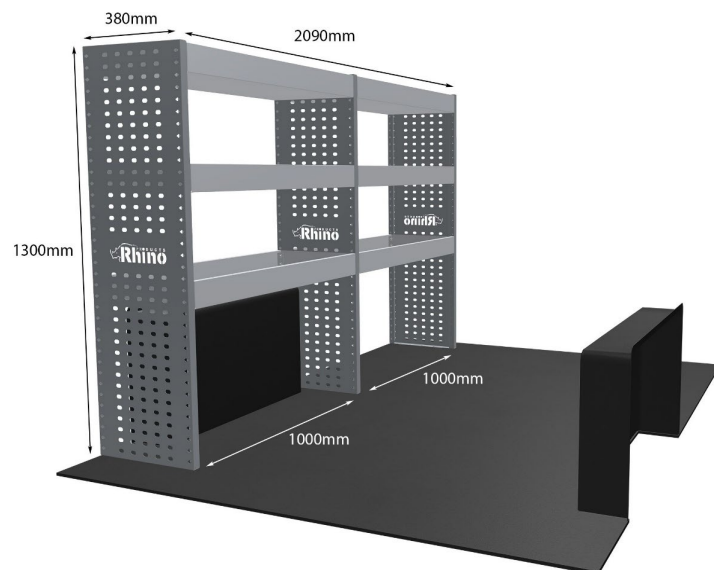

Anmerkungen:

DOPPELMODUL-EINHEIT

Artikelnummer **MR201**

UPE ohne MwSt €1,069.38

Links/Rechts Links

Anzahl der Boxen 4

Montagesatz [FM306-1](#)

Gewichte (kg) 34.33