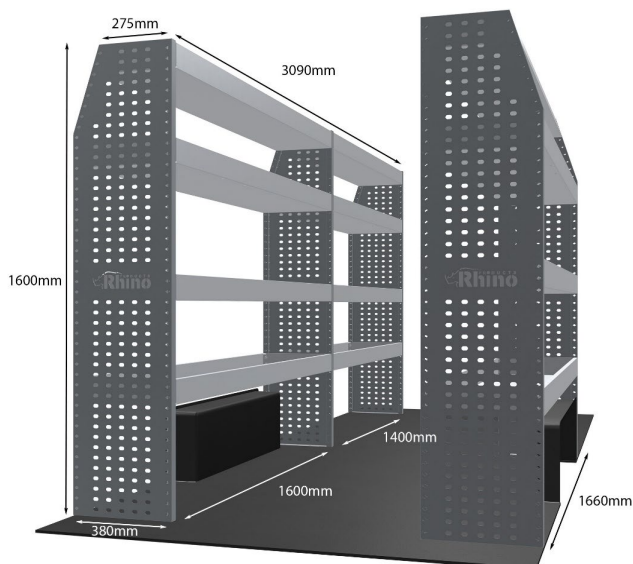

Anmerkungen:

DOPPELMODUL-EINHEIT

Artikelnummer	MR081
UPE ohne MwSt	€1,917.63
Links/Rechts	Links
Anzahl der Boxen	4
Montagesatz	FM300-9
Gewichte (kg)	55.03

Anmerkungen:

KOMPLETTE KONFIGURATION - 3 MODULE

Artikelnummer	MR083
UPE ohne MwSt	€3,005.13
Links/Rechts	Beiden
Anzahl der Boxen	7
Montagesatz	FM303-8 & FM300-9
Gewichte (kg)	86.62