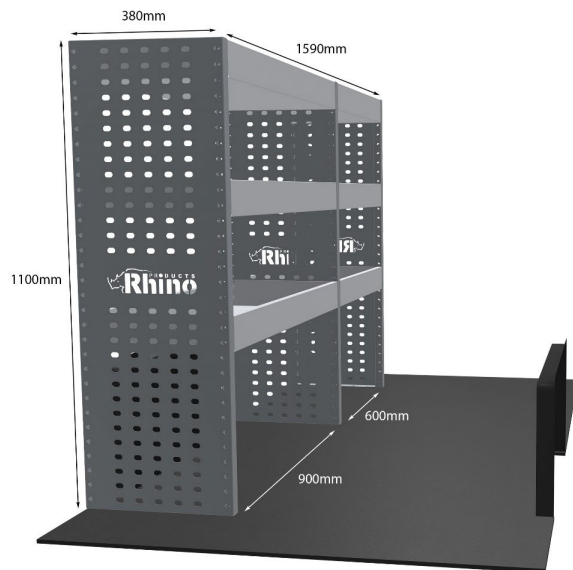

DOPPELMODUL-EINHEIT

Artikelnummer **MR293**

UPE ohne MwSt €967.88

Links/Rechts Links

Anzahl der Boxen 4

Montagesatz [FM309-2](#)

Gewichte (kg) 28.76

Anmerkungen: