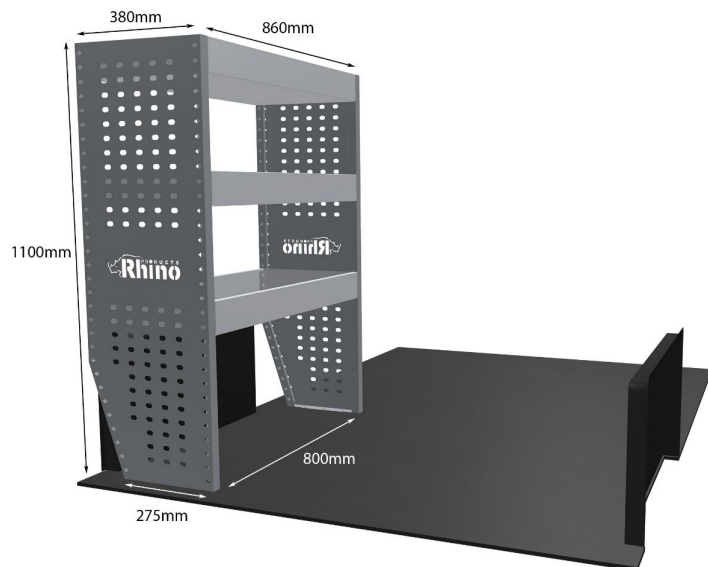

EINZELMODUL-EINHEIT

Artikelnummer **MR031**

UPE ohne MwSt €572.75

Links/Rechts Einer von beiden

Anzahl der Boxen 3

Montagesatz [FM313-4](#)

Gewichte (kg) 15.55

Anmerkungen: