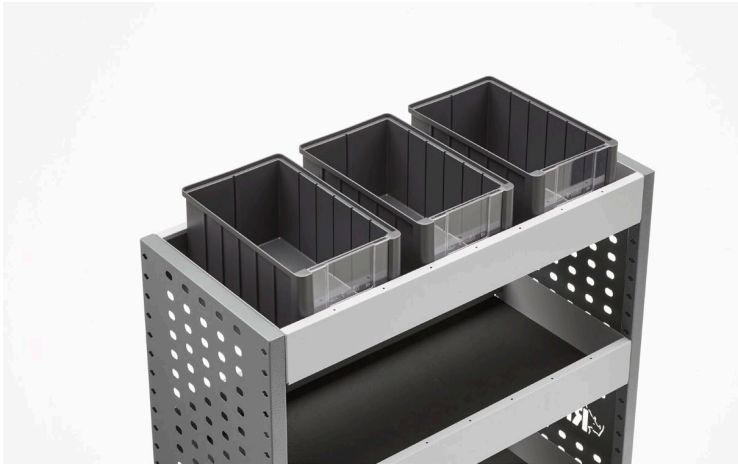

Sämtliche Zubehörteile sind verpackt & versandbereit verfügbar, wobei bei Bestellungen unter €300,00 Transportkosten von €25,00 anfallen.

KUNSTSTOFFBEHÄLTER – 3 PACK

Artikelnummer	LB3-3
Abmessungen (LxWxH)	350mm x 210mm x 150mm
Gewichte (kg)	2.01
EAN-Kode	5056481006951
UPE ohne MwSt	€47.45