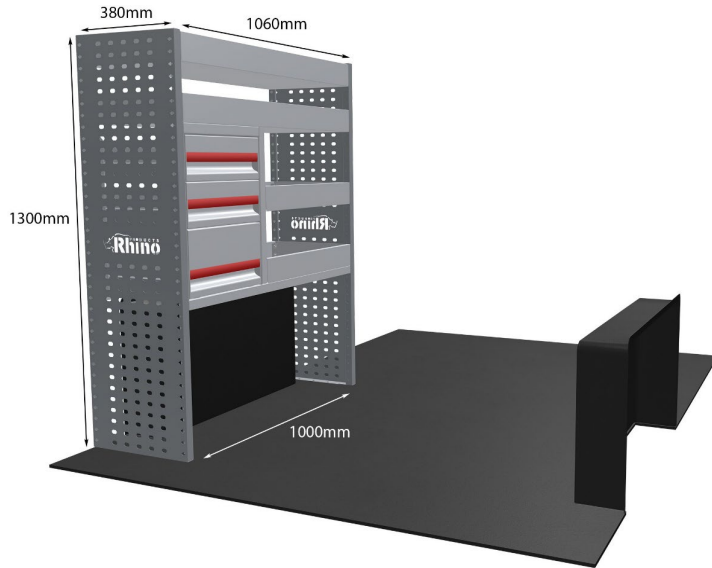

FIAT: DUCATO 2006- L1H1 SCHUBLADEN- & FACHBODEN-EINHEITEN

EINZELMODUL-EINHEIT

Artikelnummer	MR199-DS
UPE ohne MwSt	€1,526.85
Links/Rechts	Einer von beiden
Anzahl der Boxen	6
Montagesatz	FM313-9
Gewichte (kg)	42.33

Anmerkungen: