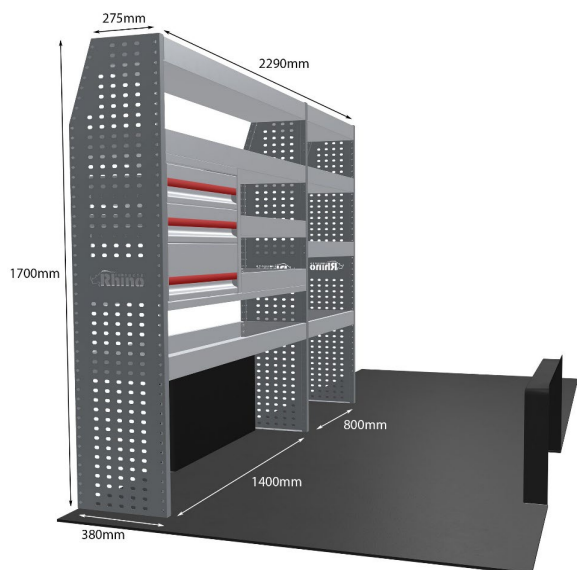

Anmerkungen: Nur Modul 1

DOPPELMODUL-EINHEIT

Artikelnummer **MR241-DS**

UPE ohne MwSt €2,436.00

Links/Rechts Einer von beiden

Anzahl der Boxen 10

Montagesatz [FM304-12](#)

Gewichte (kg) 70.27