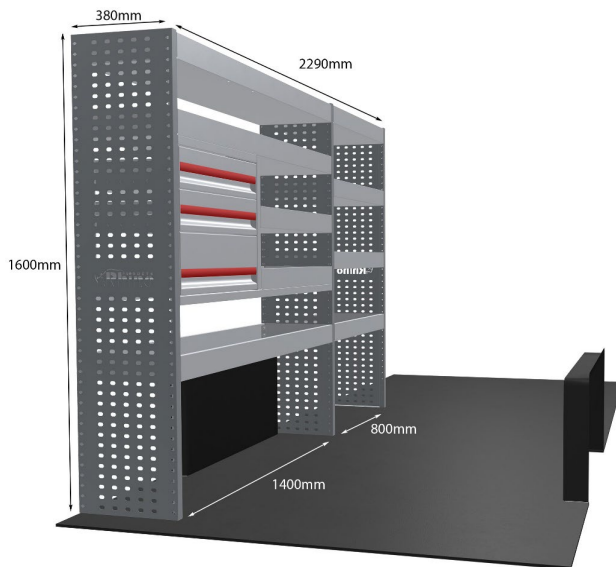

EINZELMODUL-EINHEIT

Artikelnummer **MR273-DS**

UPE ohne MwSt €1,932.13

Links/Rechts Rechts

Anzahl der Boxen 8

Montagesatz [FM304-9](#)

Gewichte (kg) 53.80

Anmerkungen: Nur Modul 1