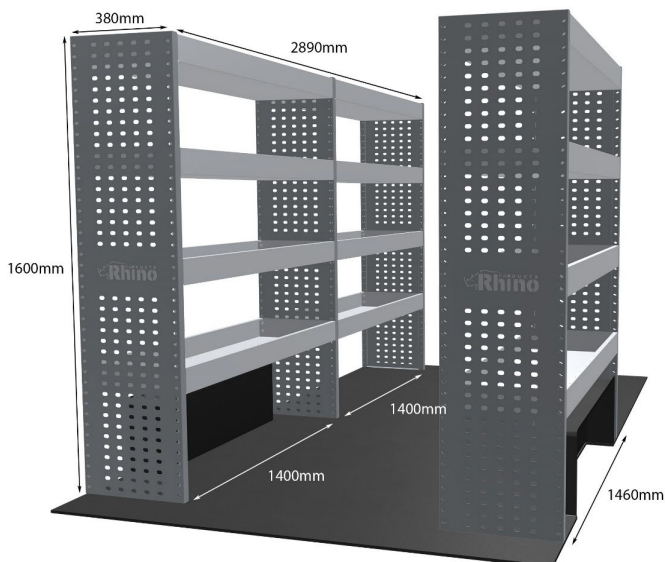

Anmerkungen:

DOPPELMODUL-EINHEIT

Artikelnummer	MR279
UPE ohne MwSt	€1,892.25
Links/Rechts	Links
Anzahl der Boxen	4
Montagesatz	FM302-3
Gewichte (kg)	34.98

Anmerkungen:

KOMPLETTE KONFIGURATION - 3 MODULE

Artikelnummer	MR281
UPE ohne MwSt	€2,950.75
Links/Rechts	Beiden
Anzahl der Boxen	7
Montagesatz	FM313-11 & FM302-3
Gewichte (kg)	82.60