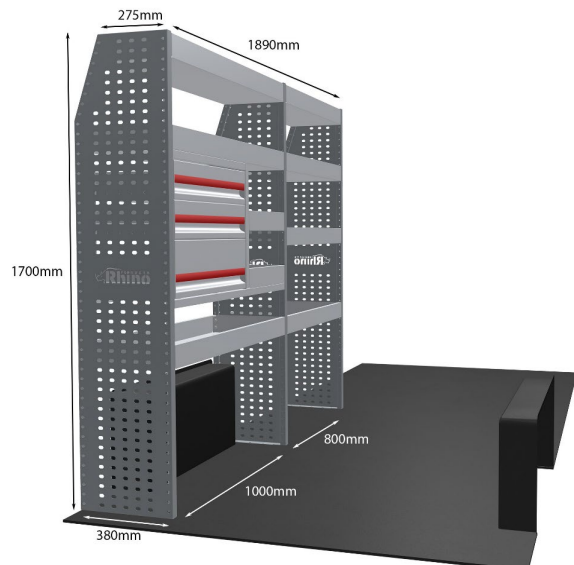

EINZELMODUL-EINHEIT

Artikelnummer **MR257-DS**

UPE ohne MwSt €1,722.60

Links/Rechts Einer von beiden

Anzahl der Boxen 8

Montagesatz [FM303-6](#)

Gewichte (kg) 42.33

Anmerkungen: