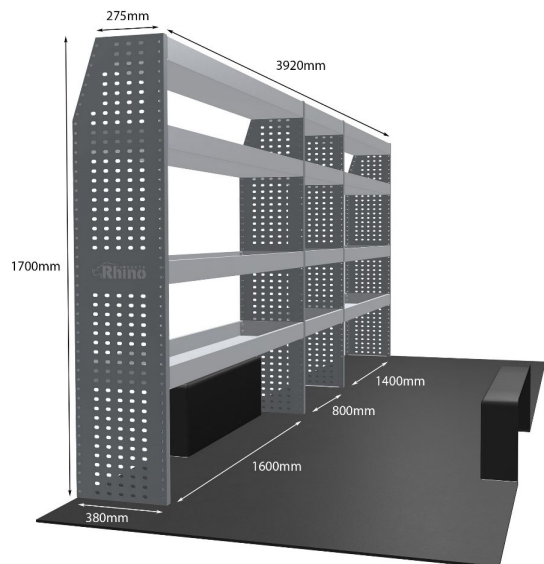

Anmerkungen:

DOPPELMODUL-EINHEIT

Artikelnummer	MR187
UPE ohne MwSt	€1,620.38
Links/Rechts	Einer von beiden
Anzahl der Boxen	4
Montagesatz	FM300-15
Gewichte (kg)	44.52

Anmerkungen:

Transportkosten je Einheit (unabhängig davon, ob es sich um eine Einzel-, Doppel-, Dreifach- oder komplette Konfiguration handelt): **NL/DE/BE = €35,00**, **LU/AU/ FR/DK = €55,00**, Preise für alle anderen Regionen erhältlich auf Anfrage. Zubehör kann ohne Erhöhung der Transportkosten hinzugefügt werden, doch fallen bei Bestellungen unter €300,00 unsere Standard-Transportgebühren von €25,00 an.