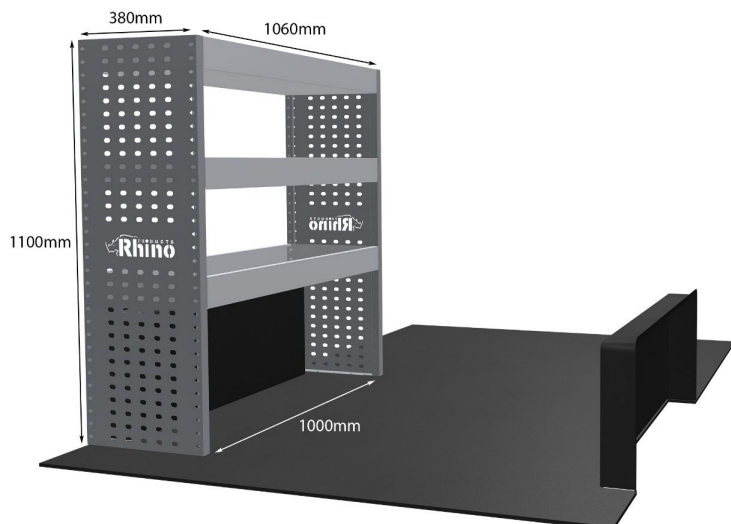

Artikelnummer **MR041-DS**

UPE ohne MwSt €2,577.38

Links/Rechts Beiden

Anzahl der Boxen 10

Montagesatz [FM313-5 & FM301-3](#)

Gewichte (kg) 92.86

Anmerkungen:

Transportkosten je Einheit (unabhängig davon, ob es sich um eine Einzel-, Doppel-, Dreifach- oder komplette Konfiguration handelt): **NL/DE/BE = €35,00, LU/AU/FR/DK = €55,00**, Preise für alle anderen Regionen erhältlich auf Anfrage. Zubehör kann ohne Erhöhung der Transportkosten hinzugefügt werden, doch fallen bei Bestellungen unter €300,00 unsere Standard-Transportgebühren von €25,00 an.