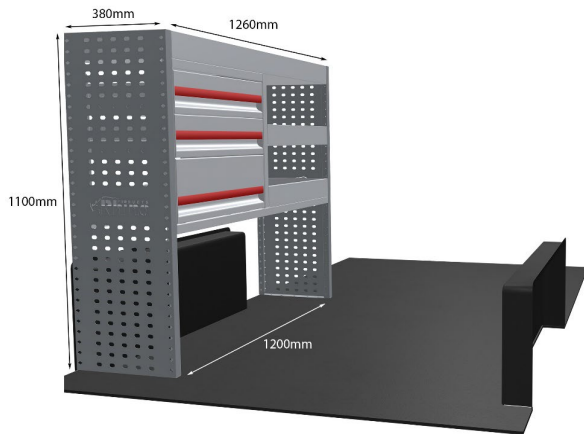

MAXUS: EDELIVER 7 2023- L2H1 SCHUBLADEN- & FACHBODEN-EINHEITEN

EINZELMODUL-EINHEIT

Artikelnummer **MR349-DS**

UPE ohne MwSt €1,439.13

Links/Rechts Einer von beiden

Anzahl der Boxen 5

Montagesatz [FM315-6](#)

Gewichte (kg) 21.23

Anmerkungen: