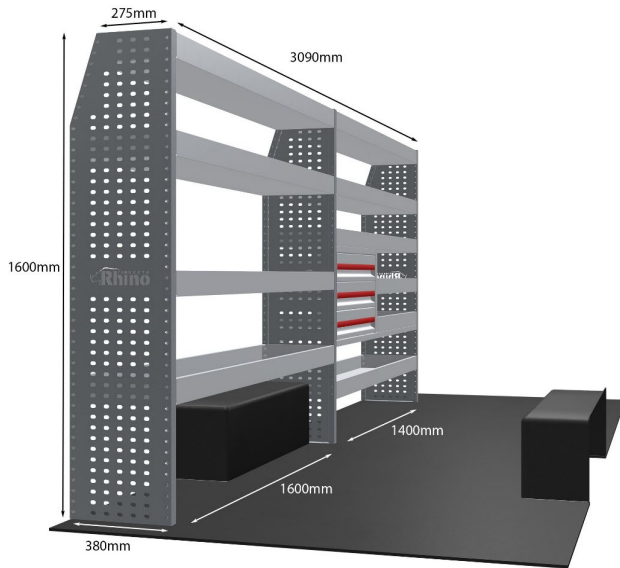

IVECO: DAILY 2014- L3H2-H3 SCHUBLADEN- & FACHBODEN-EINHEITEN

DOPPELMODUL-EINHEIT

Artikelnummer	MR335-DS
UPE ohne MwSt	€2,925.38
Links/Rechts	Links
Anzahl der Boxen	12
Montagesatz	FM300-18
Gewichte (kg)	64.34

Anmerkungen: