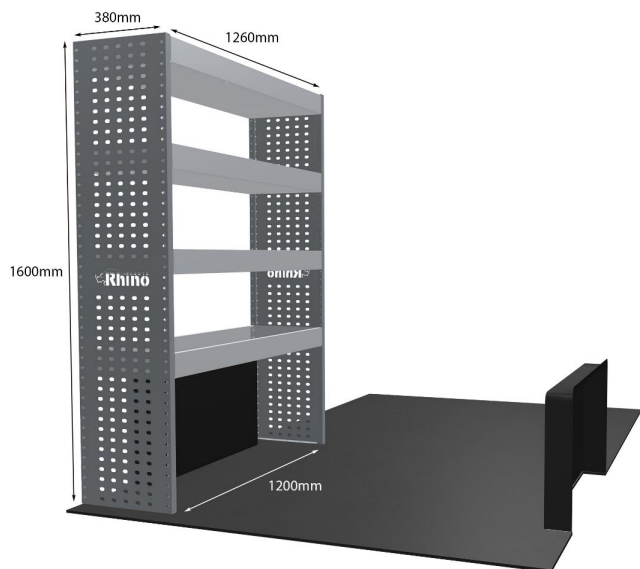

CITROEN: JUMPER 2006- L2H2 NUR FACHBÖDENEINHEITEN

EINZELMODUL-EINHEIT

Artikelnummer **MR217**

UPE ohne MwSt €884.50

Links/Rechts Einer von beiden

Anzahl der Boxen 3

Montagesatz [FM303-20](#)

Gewichte (kg) 26.35

Anmerkungen: