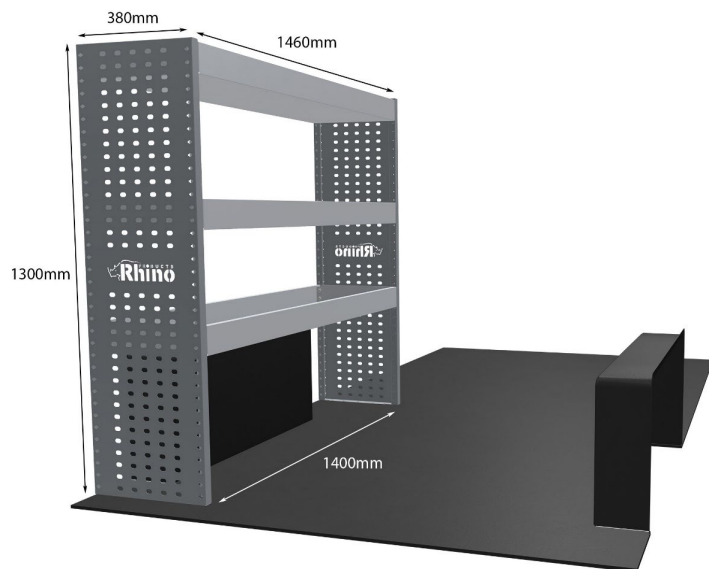

MERCEDES: SPRINTER 2018- L2H1 (FWD/RWD) NUR FACHBÖDENEINHEITEN

EINZELMODUL-EINHEIT

Artikelnummer **MR175**

UPE ohne MwSt €826.50

Links/Rechts Einer von beiden

Anzahl der Boxen 3

Montagesatz [FM303-13](#)

Gewichte (kg) 21.48

Anmerkungen: