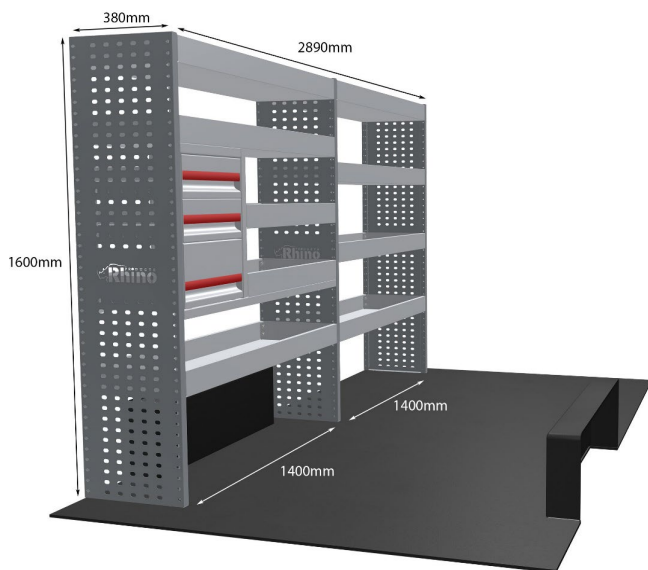

Anmerkungen:

DOPPELMODUL-EINHEIT

Artikelnummer **MR279-DS**

UPE ohne MwSt €2,588.25

Links/Rechts Links

Anzahl der Boxen 8

Montagesatz [FM302-3](#)

Gewichte (kg) 40.33