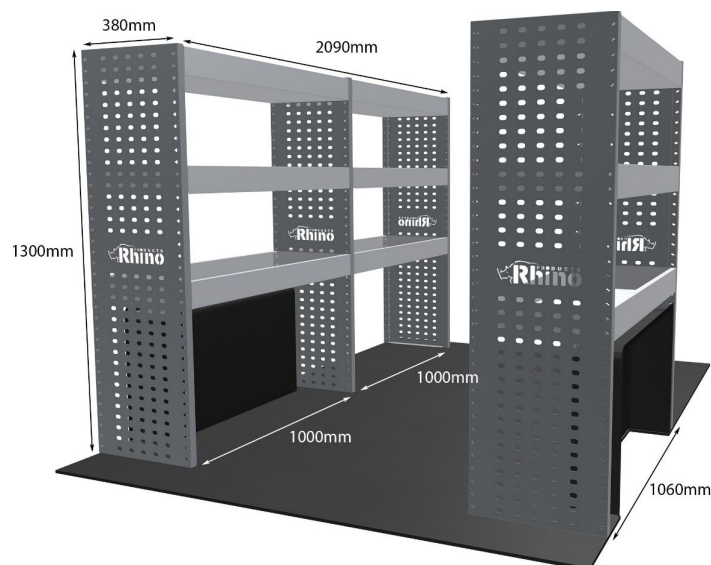

Anmerkungen:

DOPPELMODUL-EINHEIT

Artikelnummer	MR201
UPE ohne MwSt	€1,069.38
Links/Rechts	Links
Anzahl der Boxen	4
Montagesatz	FM306-1
Gewichte (kg)	34.33

Anmerkungen:

KOMPLETTE KONFIGURATION - 3 MODULE

Artikelnummer	MR203
UPE ohne MwSt	€1,700.13
Links/Rechts	Beiden
Anzahl der Boxen	7
Montagesatz	FM313-9 & FM306-1
Gewichte (kg)	53.91