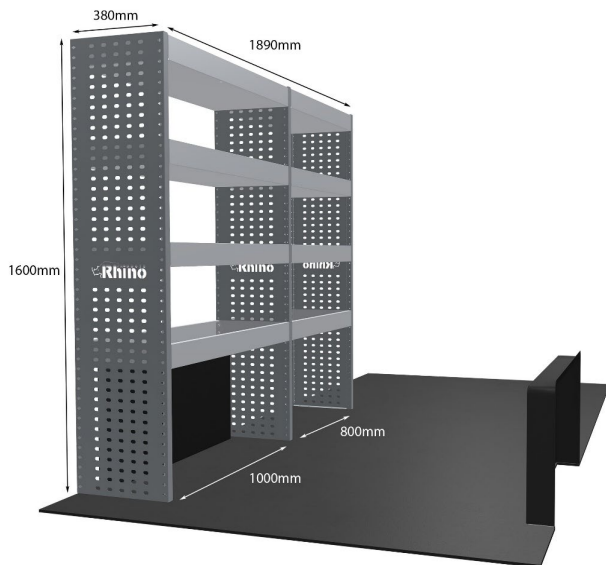

EINZELMODUL-EINHEIT

Artikelnummer	MR269
UPE ohne MwSt	€808.38
Links/Rechts	Rechts
Anzahl der Boxen	3
Montagesatz	FM304-5
Gewichte (kg)	23.09

Anmerkungen: Nur Modul 1

DOPPELMODUL-EINHEIT

Artikelnummer	MR223
UPE ohne MwSt	€1,308.63
Links/Rechts	Einer von beiden
Anzahl der Boxen	4
Montagesatz	FM304-6
Gewichte (kg)	41.15