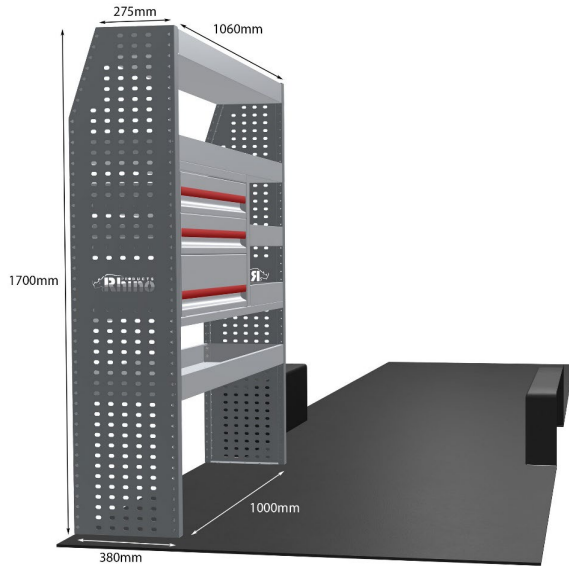

MERCEDES: SPRINTER 2018- L4H2-H3 (RWD) SCHUBLADEN- & FACHBODEN-EINHEITEN (SEITE 1)

EINZELMODUL-EINHEIT

Artikelnummer **MR265-DS**

UPE ohne MwSt €1,722.60

Links/Rechts Einer von beiden

Anzahl der Boxen 8

Montagesatz [FM313-8](#)

Gewichte (kg) 47.58

Anmerkungen: Nur Modul 1