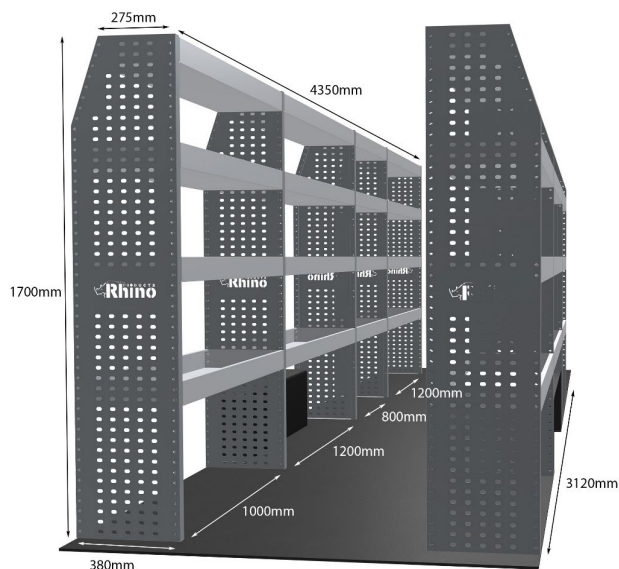

KOMPLETTE KONFIGURATION - 7 MODULE

Artikelnummer	MR197
UPE ohne MwSt	€4.110.75
Links/Rechts	Beiden
Anzahl der Boxen	13
Montagesatz	<u>FM300-16 & FM303-17 & FM303-18 & FM315-1</u>
Gewichte (kg)	102.51

Anmerkungen: