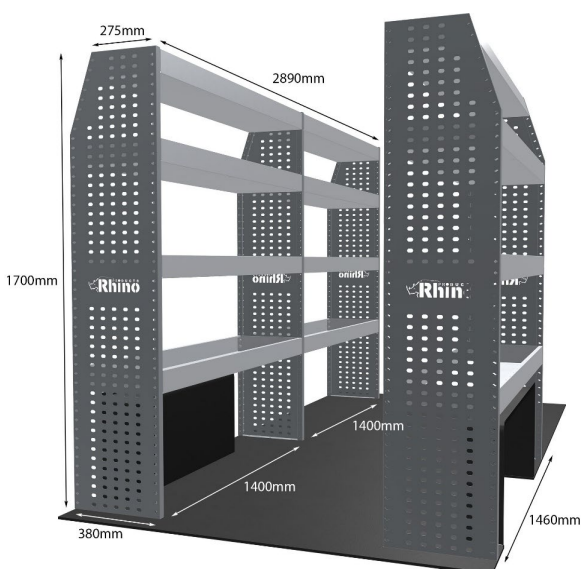

Anmerkungen:

DOPPELMODUL-EINHEIT

Artikelnummer	MR183
UPE ohne MwSt	€1,888.63
Links/Rechts	Links
Anzahl der Boxen	4
Montagesatz	FM300-14
Gewichte (kg)	49.12

Anmerkungen:

KOMPLETTE KONFIGURATION - 3 MODULE

Artikelnummer	MR185
UPE ohne MwSt	€2,947.13
Links/Rechts	Beiden
Anzahl der Boxen	7
Montagesatz	FM303-14 & FM300-14
Gewichte (kg)	76.22