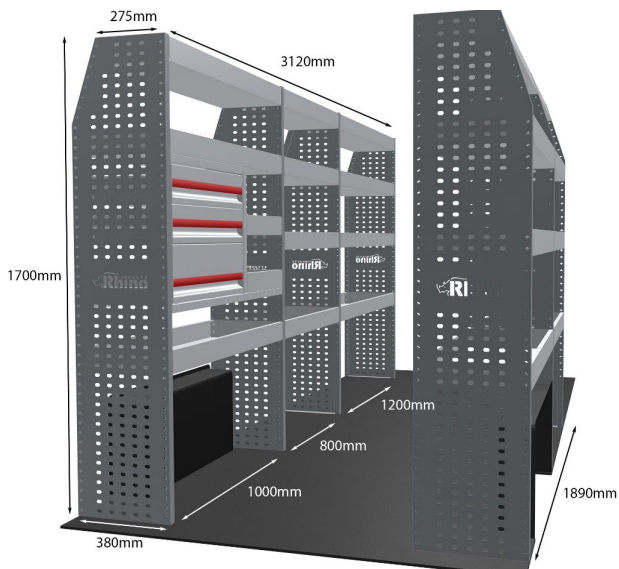

KOMPLETTE KONFIGURATION - 5 MODULE

Artikelnummer	MR077-DS
UPE ohne MwSt	€4.314.48
Links/Rechts	Beiden
Anzahl der Boxen	20
Montagesatz	<u>FM300-8 & FM303-7</u>
Gewichte (kg)	143.03

Anmerkungen:

Transportkosten je Einheit (unabhängig davon, ob es sich um eine Einzel-, Doppel-, Dreifach- oder komplette Konfiguration handelt): **NL/DE/BE = €35,00**, **LU/AU/FR/DK = €55,00**, Preise für alle anderen Regionen erhältlich auf Anfrage. Zubehör kann ohne Erhöhung der Transportkosten hinzugefügt werden, doch fallen bei Bestellungen unter €300,00 unsere Standard-Transportgebühren von €25,00 an.