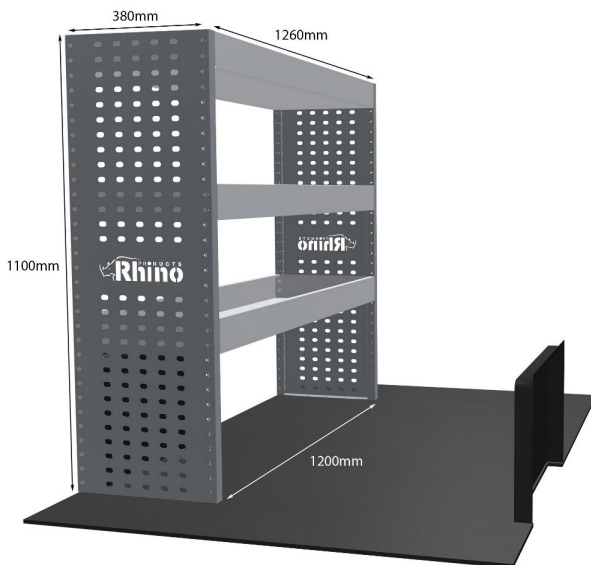

Anmerkungen:

EINZELMODUL-EINHEIT

Artikelnummer **MR255**

UPE ohne MwSt €645.25

Links/Rechts Links

Anzahl der Boxen 3

Montagesatz [FM309-1](#)

Gewichte (kg) 20.46