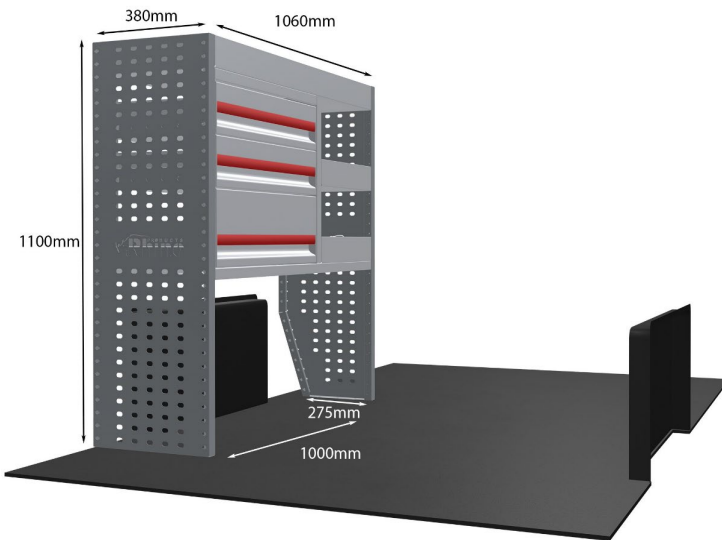

VOLKSWAGEN: T6 2015- L1H1 SCHUBLADEN- & FACHBODEN-EINHEITEN

EINZELMODUL-EINHEIT

Artikelnummer	MR043-DS
UPE ohne MwSt	€1,403.60
Links/Rechts	Einer von beiden
Anzahl der Boxen	4
Montagesatz	FM313-6
Gewichte (kg)	47.75

Anmerkungen: