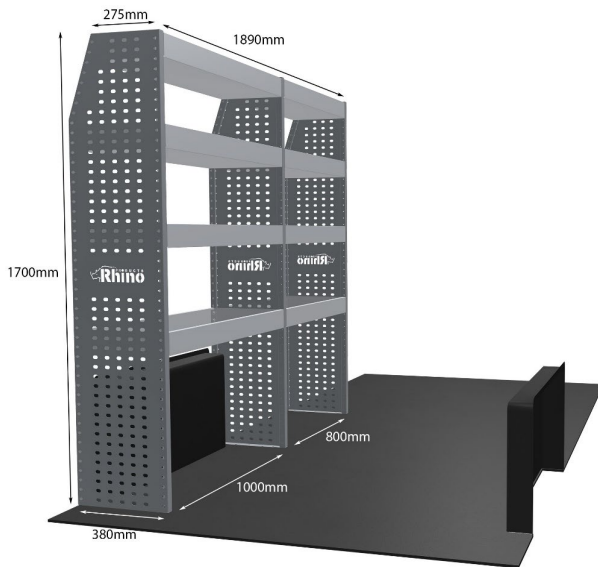

DOPPELMODUL-EINHEIT

Artikelnummer **MR229**

UPE ohne MwSt **€1,319.50**

Links/Rechts **Einer von beiden**

Anzahl der Boxen **4**

Montagesatz **FM304-8**

Gewichte (kg) **38.85**

Anmerkungen: