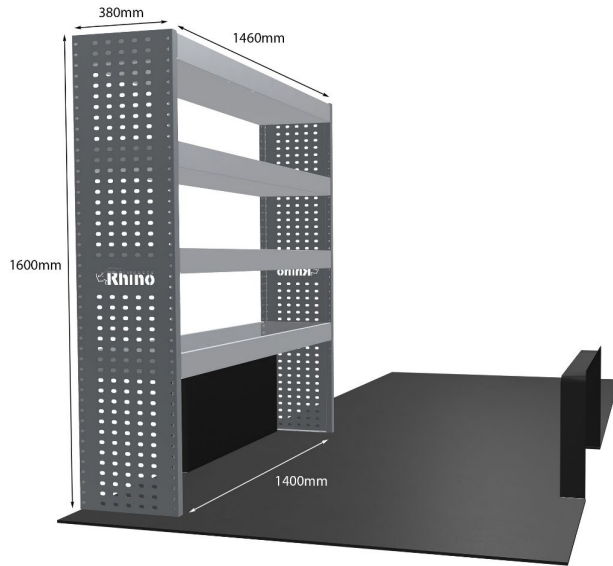

EINZELMODUL-EINHEIT

Artikelnummer	MR273
UPE ohne MwSt	€1,069.38
Links/Rechts	Rechts
Anzahl der Boxen	3
Montagesatz	FM304-9
Gewichte (kg)	27.49
Anmerkungen:	Nur Modul 1