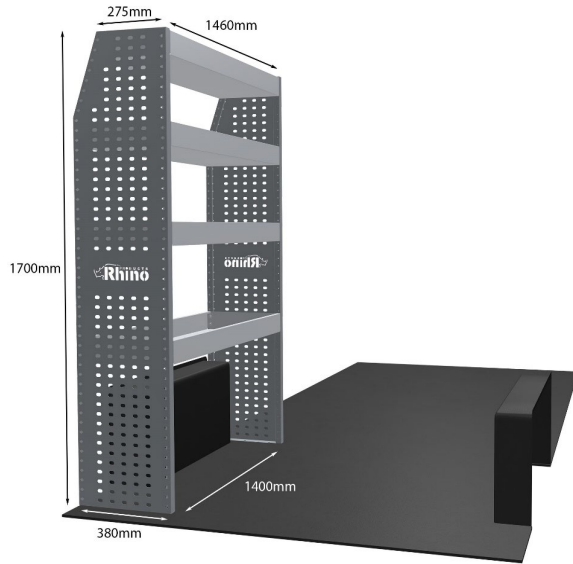

EINZELMODUL-EINHEIT

Artikelnummer **MR283**

UPE ohne MwSt €1,058.50

Links/Rechts Einer von beiden

Anzahl der Boxen 3

Montagesatz [FM303-21](#)

Gewichte (kg) 18.44

Anmerkungen: