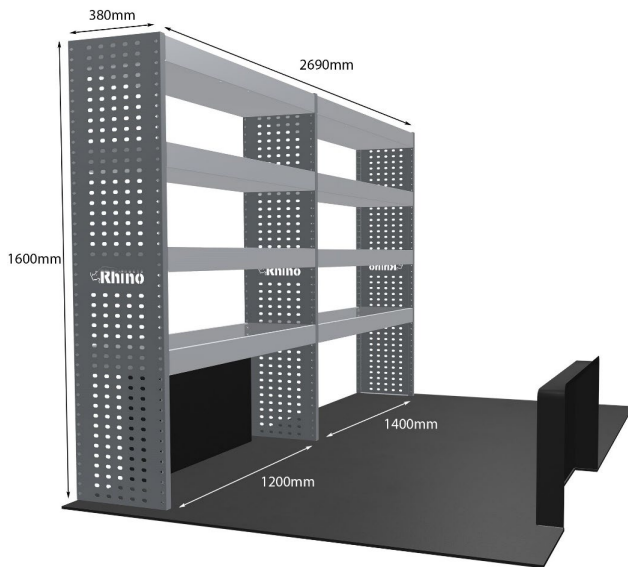

DOPPELMODUL-EINHEIT

Artikelnummer **MR219**

UPE ohne MwSt €1,718.25

Links/Rechts Links

Anzahl der Boxen 4

Montagesatz [FM306-3](#)

Gewichte (kg) 48.05

Anmerkungen: