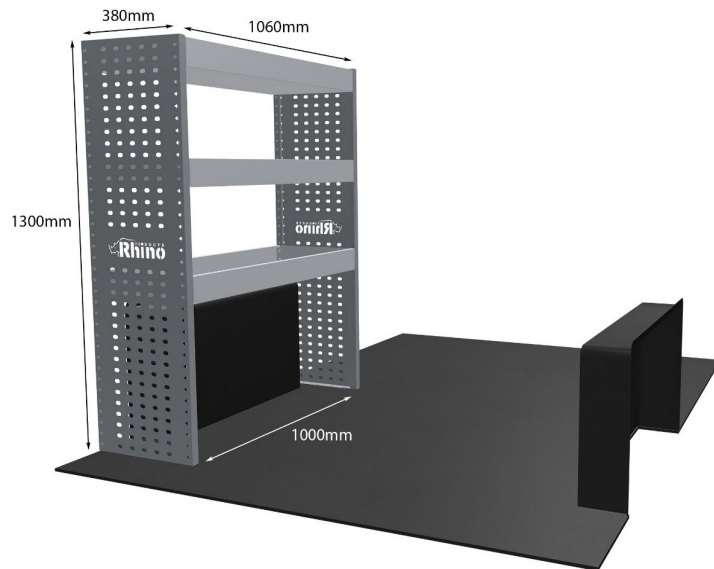

OPEL: MOVANO 2021- L1H1 NUR FACHBÖDENEINHEITEN

EINZELMODUL-EINHEIT

Artikelnummer **MR199**

UPE ohne MwSt €630.75

Links/Rechts Einer von beiden

Anzahl der Boxen 3

Montagesatz [FM313-9](#)

Gewichte (kg) 19.58

Anmerkungen: