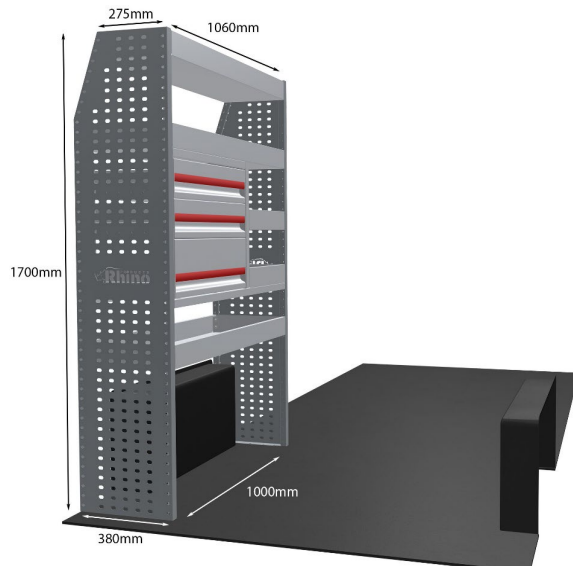

RENAULT: MASTER 2010- L3H2-H3 (FWD) SCHUBLADEN- & FACHBODEN-EINHEITEN (SEITE 1)

EINZELMODUL-EINHEIT

Artikelnummer **MR257-DS**

UPE ohne MwSt €1,722.60

Links/Rechts Einer von beiden

Anzahl der Boxen 8

Montagesatz [FM303-6](#)

Gewichte (kg) 42.33

Anmerkungen: