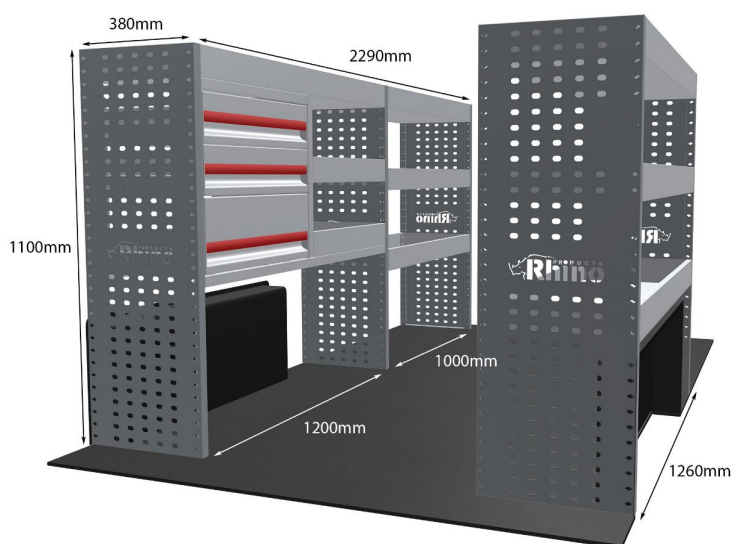

Anmerkungen:

DOPPELMODUL-EINHEIT

Artikelnummer	MR021-DS
UPE ohne MwSt	€1,888.63
Links/Rechts	Links
Anzahl der Boxen	6
Montagesatz	FM300-4
Gewichte (kg)	51.76

Anmerkungen:

KOMPLETTE KONFIGURATION - 3 MODULE