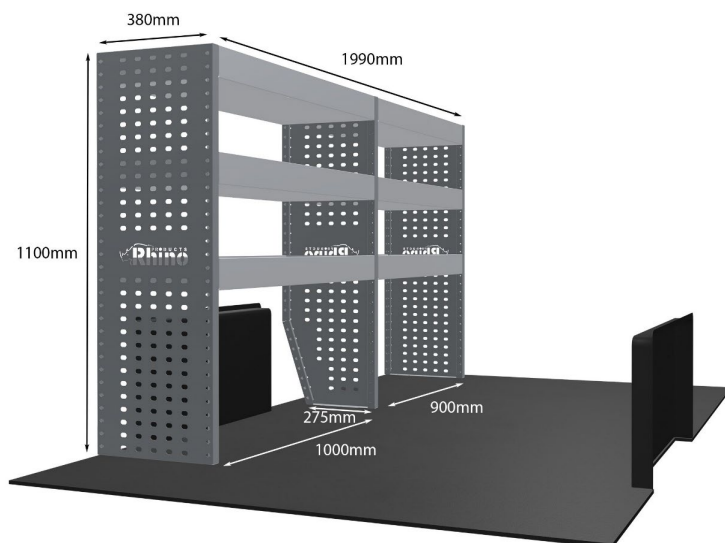

UPE ohne MwSt €609.00

Links/Rechts Einer von beiden

Anzahl der Boxen 3

Montagesatz [FM313-6](#)

Gewichte (kg) 17.42

Anmerkungen:

DOPPELMODUL-EINHEIT

Artikelnummer **MR045**