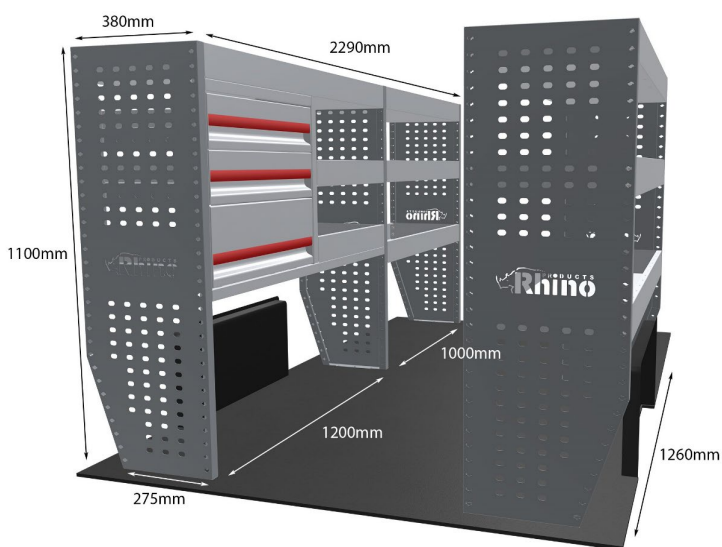

KOMPLETTE KONFIGURATION - 3 MODULE

Artikelnummer	MR041-DS
UPE ohne MwSt	€2,577.38
Links/Rechts	Beiden
Anzahl der Boxen	10
Montagesatz	FM313-5 & FM301-3
Gewichte (kg)	92.86

Anmerkungen:

Transportkosten je Einheit (unabhängig davon, ob es sich um eine Einzel-, Doppel-, Dreifach- oder komplette Konfiguration handelt): **NL/DE/BE = €35,00**, **LU/AU/FR/DK = €55,00**, Preise für alle anderen Regionen erhältlich auf Anfrage. Zubehör kann ohne Erhöhung der Transportkosten hinzugefügt werden, doch fallen bei Bestellungen unter €300,00 unsere Standard-Transportgebühren von €25,00 an.