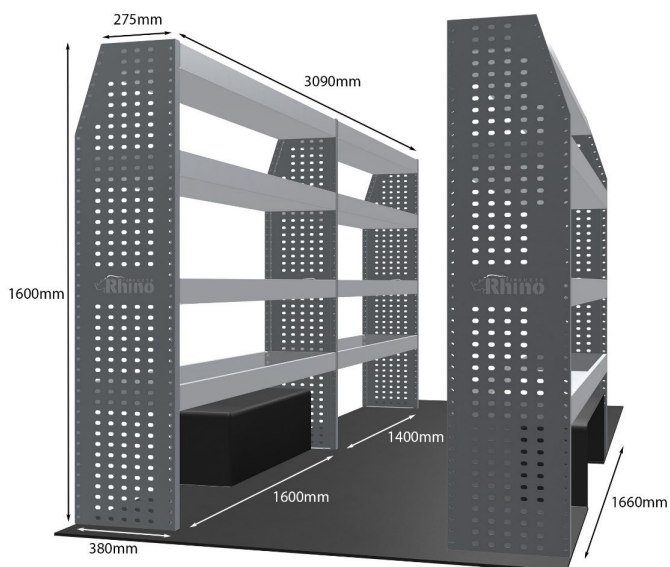

KOMPLETTE KONFIGURATION - 3 MODULE

Artikelnummer **MR337**

UPE ohne MwSt €2,968.88

Links/Rechts Beiden

Anzahl der Boxen 7

Montagesatz FM303-23 & FM300-18

Gewichte (kg) 85.09

Anmerkungen: