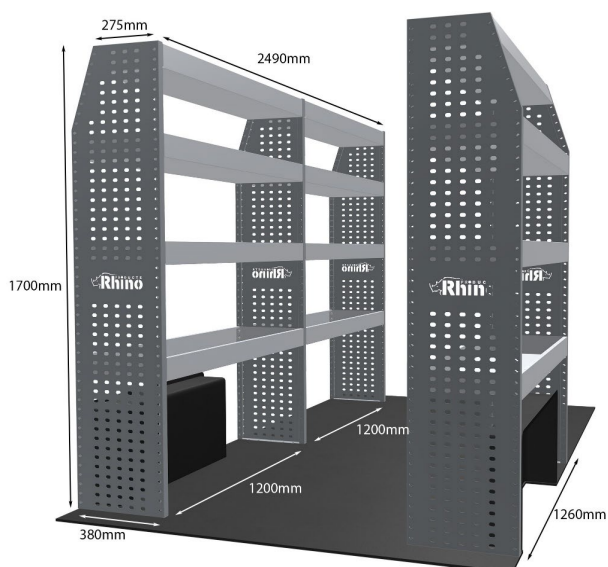

Anmerkungen:

KOMPLETTE KONFIGURATION - 3 MODULE

Artikelnummer **MR071**

UPE ohne MwSt €2,468.63

Links/Rechts Beiden

Anzahl der Boxen 7

Montagesatz [FM303-5 & FM300-7](#)

Gewichte (kg) 75.98