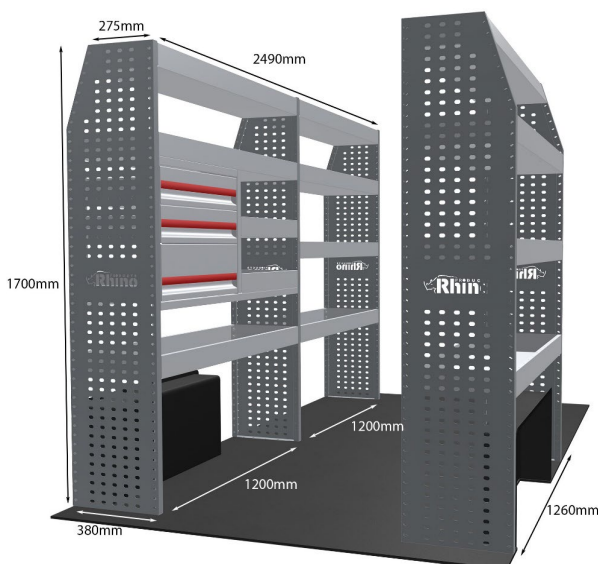

KOMPLETTE KONFIGURATION - 3 MODULE

Artikelnummer	MR071-DS
UPE ohne MwSt	€3,374.88
Links/Rechts	Beiden
Anzahl der Boxen	14
Montagesatz	FM303-5 & FM300-7
Gewichte (kg)	106.14

Anmerkungen:

Transportkosten je Einheit (unabhängig davon, ob es sich um eine Einzel-, Doppel-, Dreifach- oder komplette Konfiguration handelt): **NL/DE/BE = €35,00**, **LU/AU/FR/DK = €55,00**, Preise für alle anderen Regionen erhältlich auf Anfrage. Zubehör kann ohne Erhöhung der Transportkosten hinzugefügt werden, doch fallen bei Bestellungen unter €300,00 unsere Standard-Transportgebühren von €25,00 an.