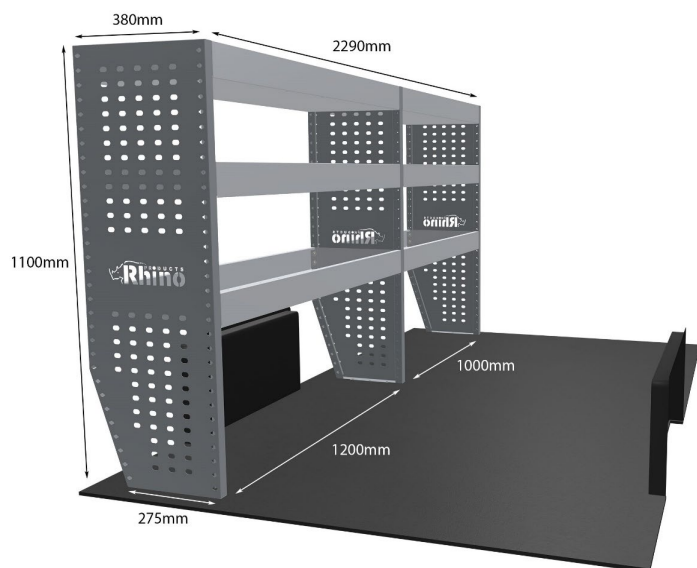

DOPPELMODUL-EINHEIT

Artikelnummer **MR039**

UPE ohne MwSt €1,112.88

Links/Rechts Links

Anzahl der Boxen 4

Montagesatz [FM301-3](#)

Gewichte (kg) 32.46

Anmerkungen:

Diese Konfiguration kann technisch auf beiden Seiten des Kleintransporters montiert werden, da sie an der Spundwand befestigt wird, doch empfehlen wir standardmäßig die linke Seite.