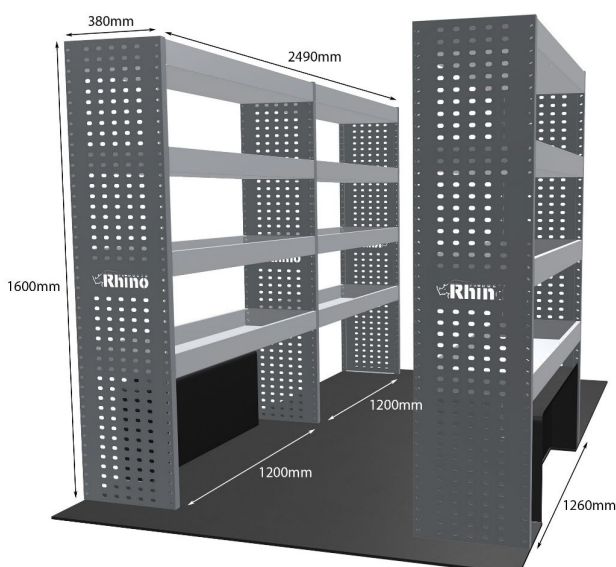

Anmerkungen:

DOPPELMODUL-EINHEIT

Artikelnummer	MR111
UPE ohne MwSt	€1,540.63
Links/Rechts	Links
Anzahl der Boxen	4
Montagesatz	FM304-1
Gewichte (kg)	48.98

Anmerkungen:

KOMPLETTE KONFIGURATION - 3 MODULE

Artikelnummer	MR113
UPE ohne MwSt	€2,414.25
Links/Rechts	Beiden
Anzahl der Boxen	7
Montagesatz	FM314-1 & FM304-1
Gewichte (kg)	76.22