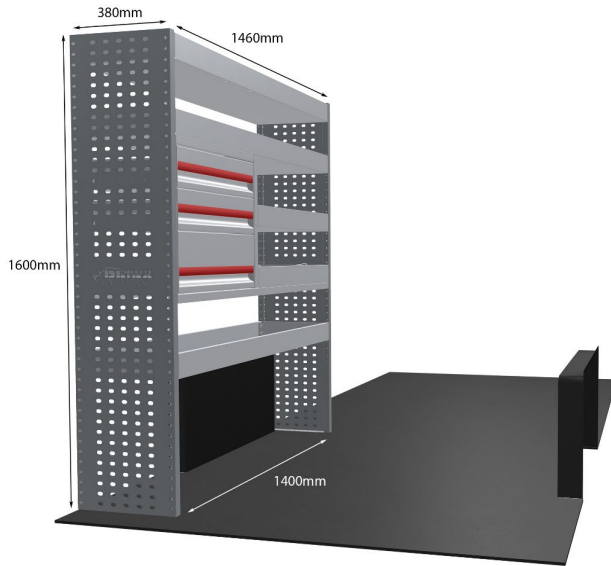

EINZELMODUL-EINHEIT

Artikelnummer **MR273-DS**

UPE ohne MwSt €1,932.13

Links/Rechts Rechts

Anzahl der Boxen 8

Montagesatz [FM304-9](#)

Gewichte (kg) 53.80

Anmerkungen: Nur Modul 1