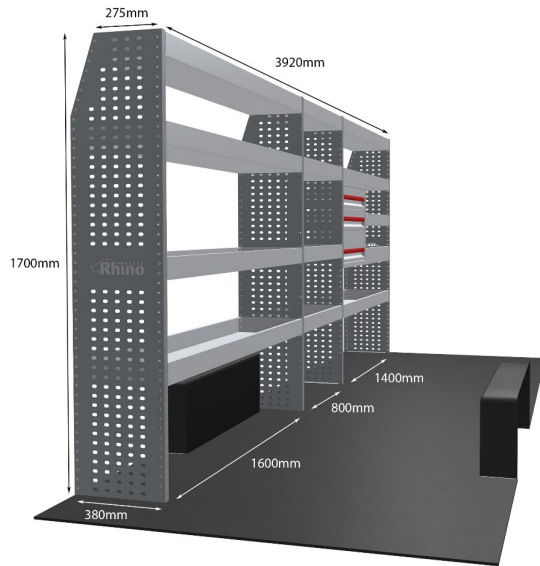

MERCEDES: SPRINTER 2018- L3H2-H3 (RWD) SCHUBLADEN- & FACHBODEN-EINHEITEN

DREIFACHMODUL-EINHEIT

Artikelnummer	MR189-DS
UPE ohne MwSt	€3,342.25
Links/Rechts	Links
Anzahl der Boxen	14
Montagesatz	FM303-16
Gewichte (kg)	95.85

Anmerkungen: