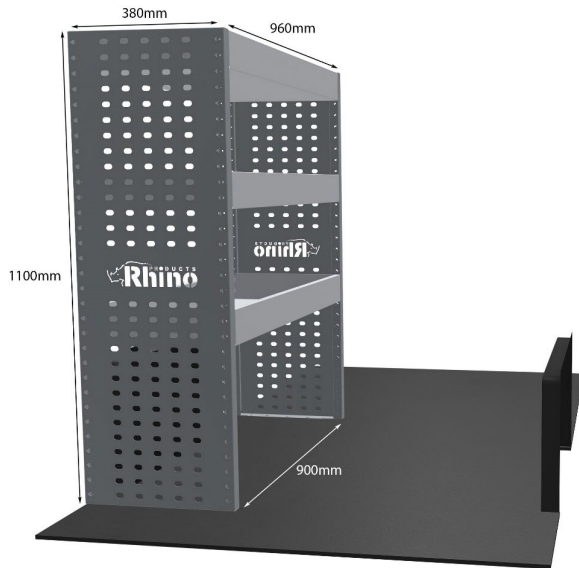

FIAT: DOBLO 2022- L2H1 NUR FACHBÖDENEINHEITEN

EINZELMODUL-EINHEIT

Artikelnummer **MR291**

UPE ohne MwSt €569.13

Links/Rechts Einer von beiden

Anzahl der Boxen 3

Montagesatz [FM315-3](#)

Gewichte (kg) 17.76

Anmerkungen: