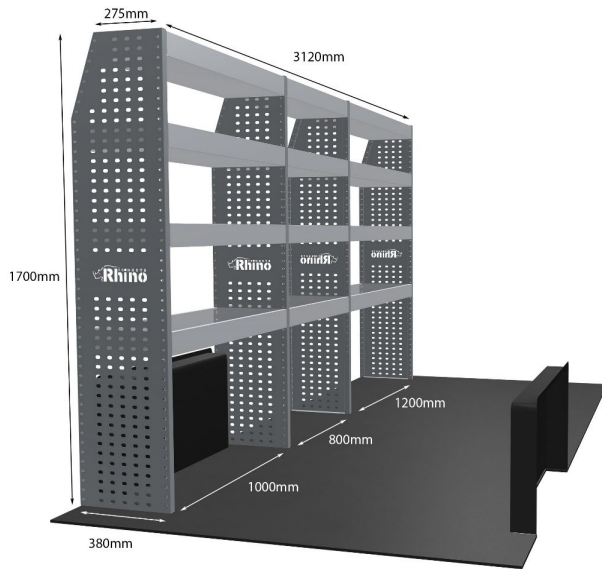

CITROEN: JUMPER 2006- L3H3 NUR FACHBÖDENEINHEITEN (SEITE 2)

DREIFACHMODUL-EINHEIT

Artikelnummer	MR231
UPE ohne MwSt	€1,986.50
Links/Rechts	Links
Anzahl der Boxen	6
Montagesatz	FM307-2
Gewichte (kg)	58.55

Anmerkungen: