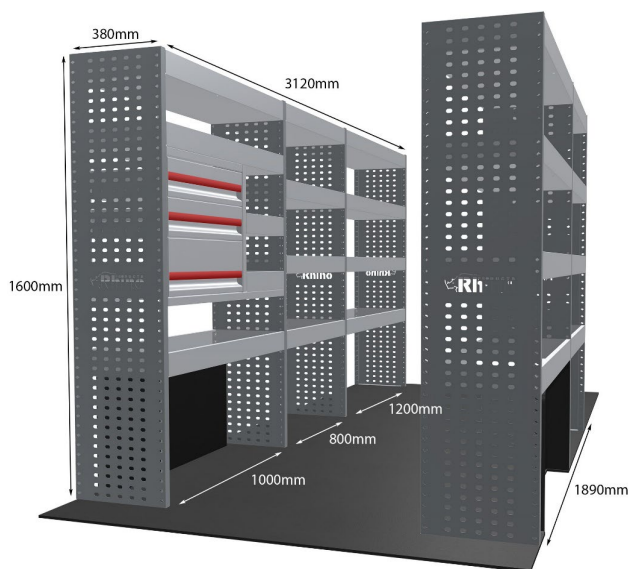

KOMPLETTE KONFIGURATION - 5 MODULE

Artikelnummer	MR227-DS
UPE ohne MwSt	€4,191.23
Links/Rechts	Beiden
Anzahl der Boxen	18
Montagesatz	FM304-6 & FM307-1
Gewichte (kg)	150.59

Anmerkungen: