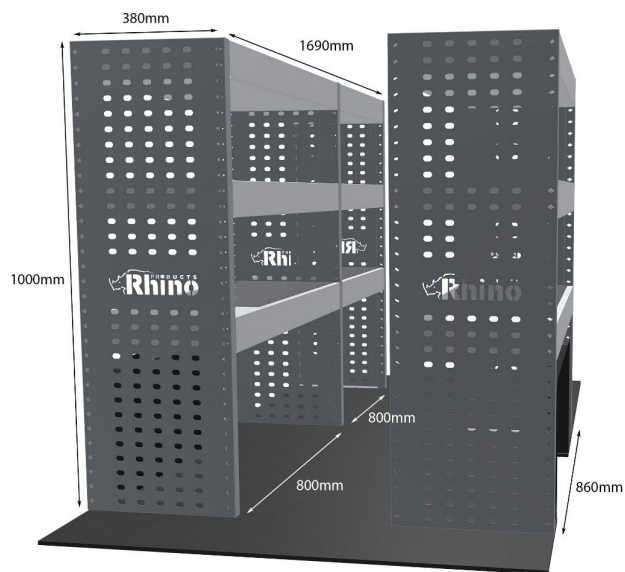

KOMPLETTE KONFIGURATION - 3 MODULE

Artikelnummer **MR319**

UPE ohne MwSt €1,460.88

Links/Rechts Beiden

Anzahl der Boxen 7

Montagesatz [FM311-3 & FM310-2](#)

Gewichte (kg) 45.39

Anmerkungen: Satz nur für Doppelschiebetüren