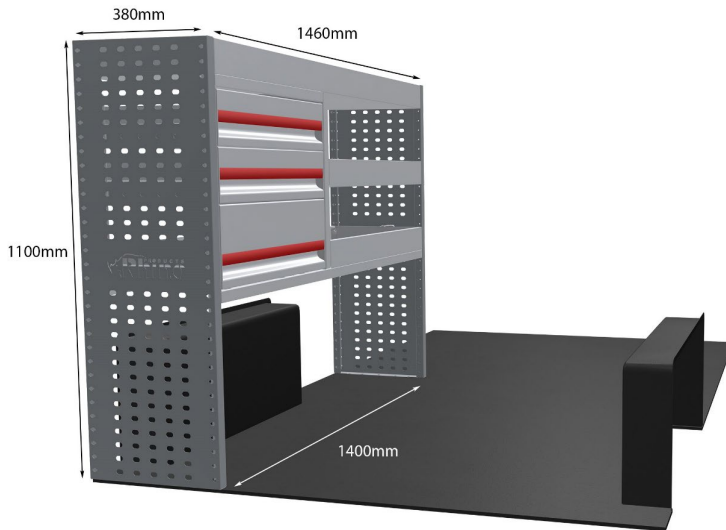

FORD: CUSTOM 2023- L2H1 SCHUBLADEN- & FACHBODEN-EINHEITEN

EINZELMODUL-EINHEIT

Artikelnummer	MR327-DS
UPE ohne MwSt	€1,482.63
Links/Rechts	Einer von beiden
Anzahl der Boxen	4
Montagesatz	FM315-5
Gewichte (kg)	17.76

Anmerkungen: