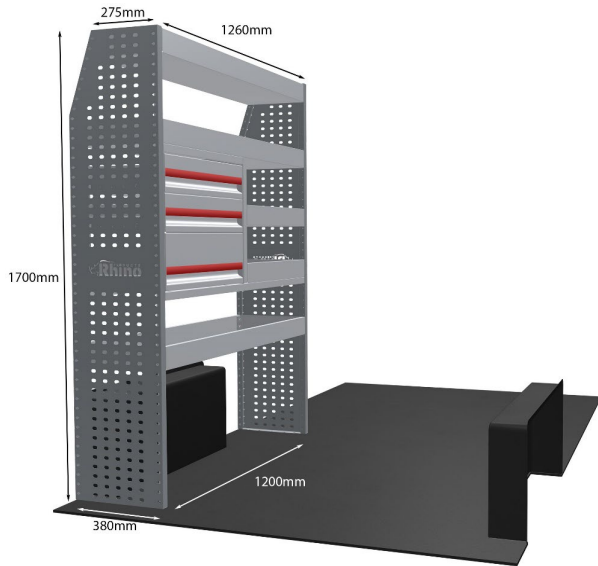

OPEL: MOVANO 2010 - 2021 L2H2-H3 (FWD) SCHUBLADEN- & FACHBODEN-EINHEITEN

EINZELMODUL-EINHEIT

Artikelnummer	MR067-DS
UPE ohne MwSt	€1,805.25
Links/Rechts	Einer von beiden
Anzahl der Boxen	8
Montagesatz	FM303-5
Gewichte (kg)	44.86

Anmerkungen: