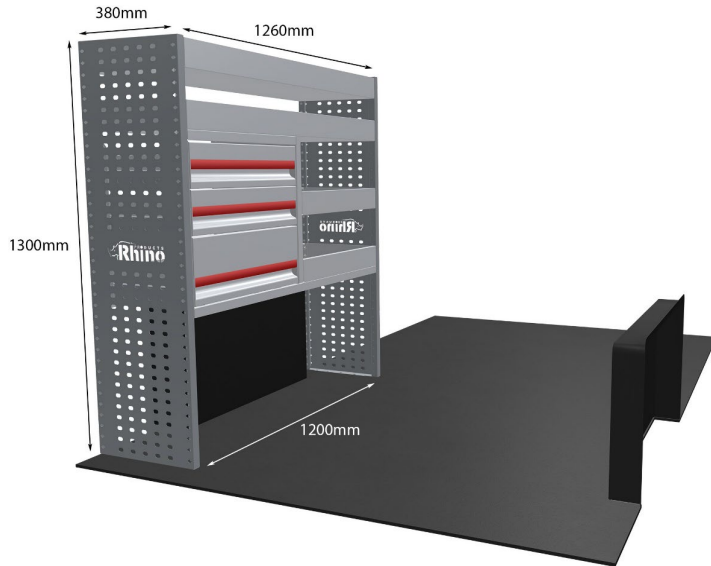

OPEL: MOVANO 2021- L2H1 SCHUBLADEN- & FACHBODEN-EINHEITEN

EINZELMODUL-EINHEIT

Artikelnummer **MR211-DS**

UPE ohne MwSt €1,602.25

Links/Rechts Einer von beiden

Anzahl der Boxen 6

Montagesatz [FM303-19](#)

Gewichte (kg) 44.86

Anmerkungen: