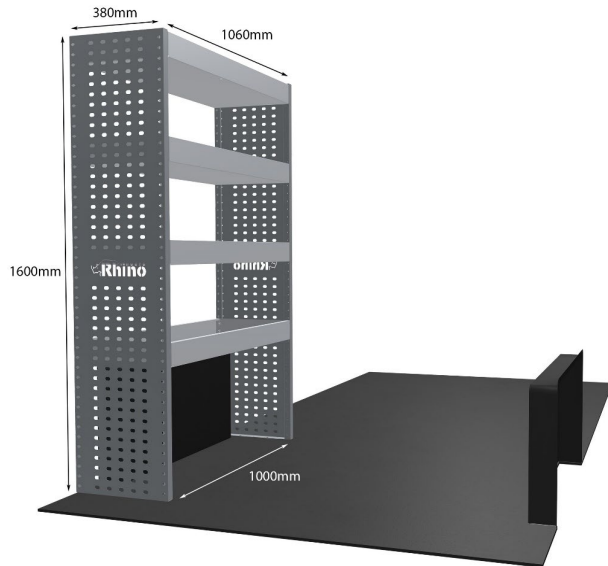

EINZELMODUL-EINHEIT

Artikelnummer **MR269**

UPE ohne MwSt €808.38

Links/Rechts Rechts

Anzahl der Boxen 3

Montagesatz [FM304-5](#)

Gewichte (kg) 23.09

Anmerkungen: Nur Modul 1