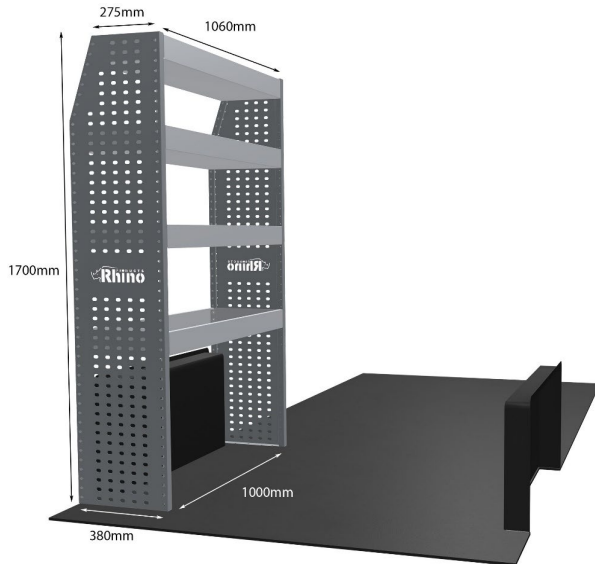

EINZELMODUL-EINHEIT

Artikelnummer **MR271**

UPE ohne MwSt €837.38

Links/Rechts Rechts

Anzahl der Boxen 3

Montagesatz [FM304-7](#)

Gewichte (kg) 23.21

Anmerkungen: Nur Modul 1