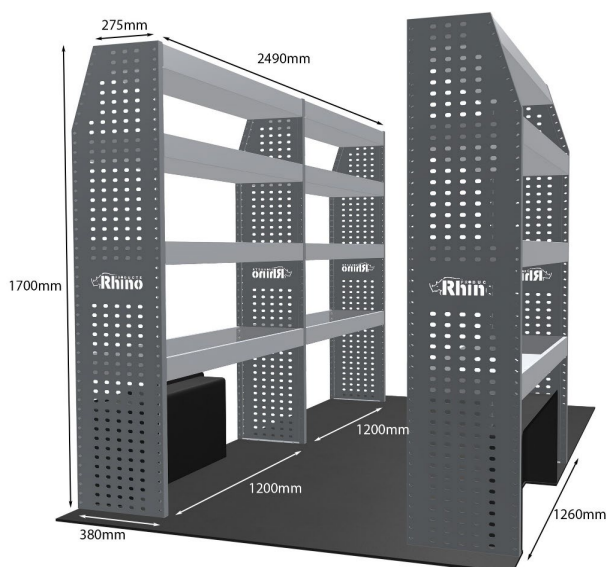

KOMPLETTE KONFIGURATION - 3 MODULE

Artikelnummer **MR071**

UPE ohne MwSt €2,468.63

Links/Rechts Beiden

Anzahl der Boxen 7

Montagesatz [FM303-5 & FM300-7](#)

Gewichte (kg) 75.98

Anmerkungen:

Transportkosten je Einheit (unabhängig davon, ob es sich um eine Einzel-, Doppel-, Dreifach- oder komplette Konfiguration handelt): **NL/DE/BE = €35,00**, **LU/AU/FR/DK = €55,00**, Preise für alle anderen Regionen erhältlich auf Anfrage. Zubehör kann ohne Erhöhung der Transportkosten hinzugefügt werden, doch fallen bei Bestellungen unter €300,00 unsere Standard-Transportgebühren von €25,00 an.