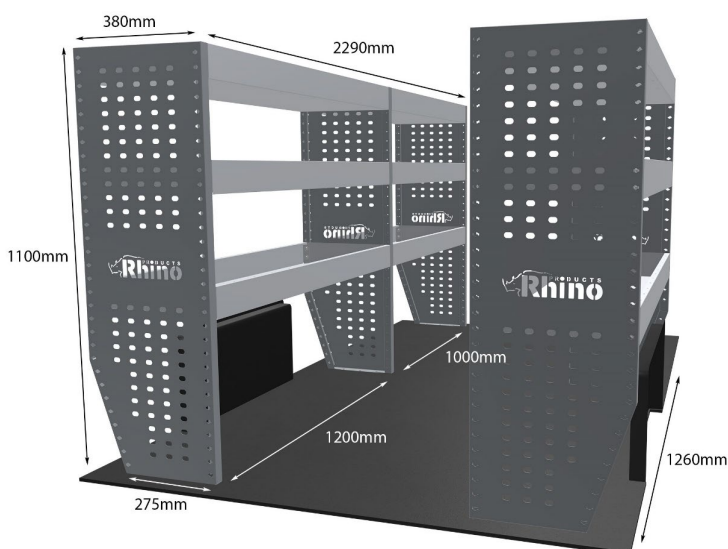

KOMPLETTE KONFIGURATION - 3 MODULE

Artikelnummer **MR041**

UPE ohne MwSt €1,794.38

Links/Rechts Beiden

Anzahl der Boxen 7

Montagesatz [FM313-5 & FM301-3](#)

Gewichte (kg) 51.69

Anmerkungen:

Transportkosten je Einheit (unabhängig davon, ob es sich um eine Einzel-, Doppel-, Dreifach- oder komplette Konfiguration handelt): **NL/DE/BE = €35,00, LU/AU/ FR/DK = €55,00**, Preise für alle anderen Regionen erhältlich auf Anfrage. Zubehör kann ohne Erhöhung der Transportkosten hinzugefügt werden, doch fallen bei Bestellungen unter €300,00 unsere Standard-Transportgebühren von €25,00 an.