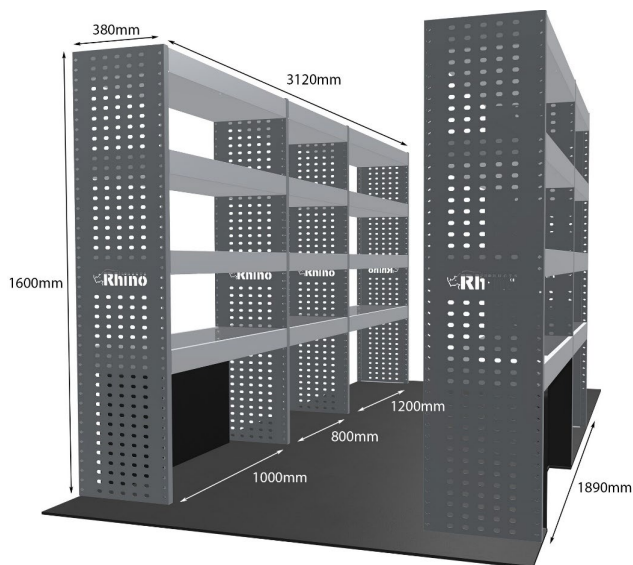

KOMPLETTE KONFIGURATION - 5 MODULE

Artikelnummer	MR227
UPE ohne MwSt	€3,295.13
Links/Rechts	Beiden
Anzahl der Boxen	10
Montagesatz	<u>FM304-6 & FM307-1</u>
Gewichte (kg)	104.13

Anmerkungen: