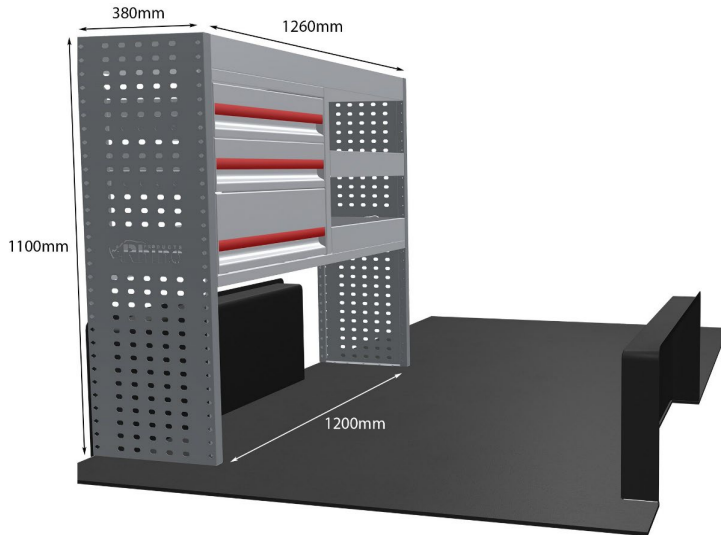

FORD: CUSTOM 2013 - 2023 L2H1 SCHUBLADEN- & FACHBODEN-EINHEITEN

EINZELMODUL-EINHEIT

Artikelnummer	MR007-DS
UPE ohne MwSt	€1,450.00
Links/Rechts	Einer von beiden
Anzahl der Boxen	4
Montagesatz	FM303-2
Gewichte (kg)	32.23

Anmerkungen: