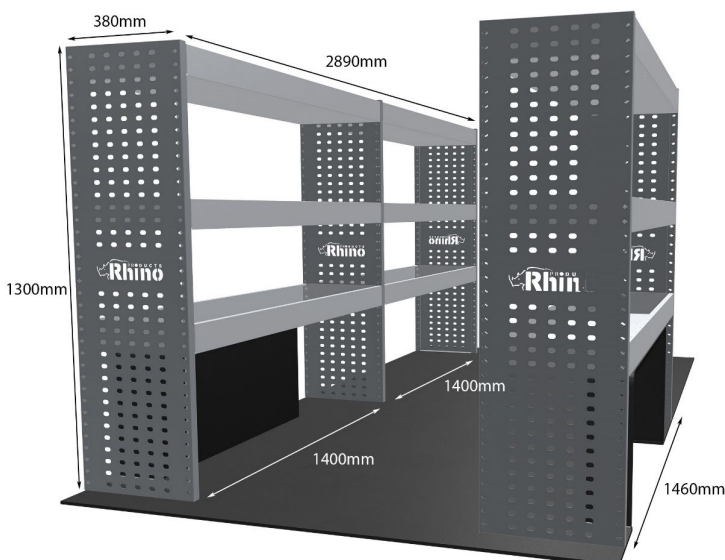

KOMPLETTE KONFIGURATION - 3 MODULE

Artikelnummer **MR179**

UPE ohne MwSt €2,301.88

Links/Rechts Beiden

Anzahl der Boxen 7

Montagesatz [FM303-13 & FM300-13](#)

Gewichte (kg) 59.97

Anmerkungen:

Transportkosten je Einheit (unabhängig davon, ob es sich um eine Einzel-, Doppel-, Dreifach- oder komplette Konfiguration handelt): **NL/DE/BE = €35,00**, **LU/AU/FR/DK = €55,00**, Preise für alle anderen Regionen erhältlich auf Anfrage. Zubehör kann ohne Erhöhung der Transportkosten hinzugefügt werden, doch fallen bei Bestellungen unter €300,00 unsere Standard-Transportgebühren von €25,00 an.