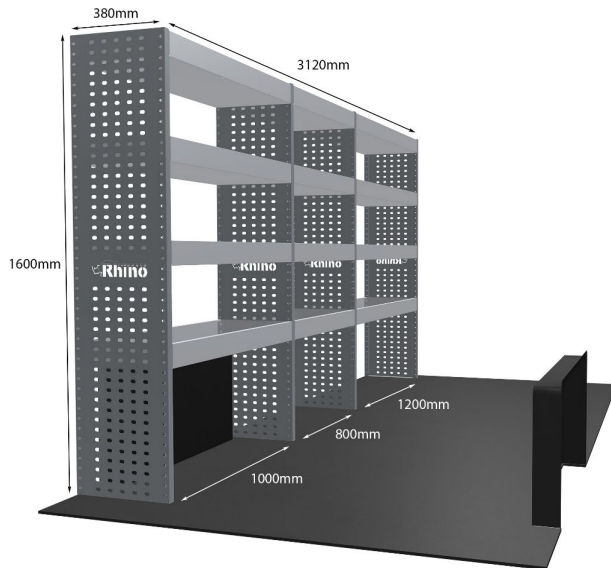

DOPPELMODUL-EINHEIT

Artikelnummer **MR223**

UPE ohne MwSt €1,308.63

Links/Rechts Einer von beiden

Anzahl der Boxen 4

Montagesatz [FM304-6](#)

Gewichte (kg) 41.15

Anmerkungen: