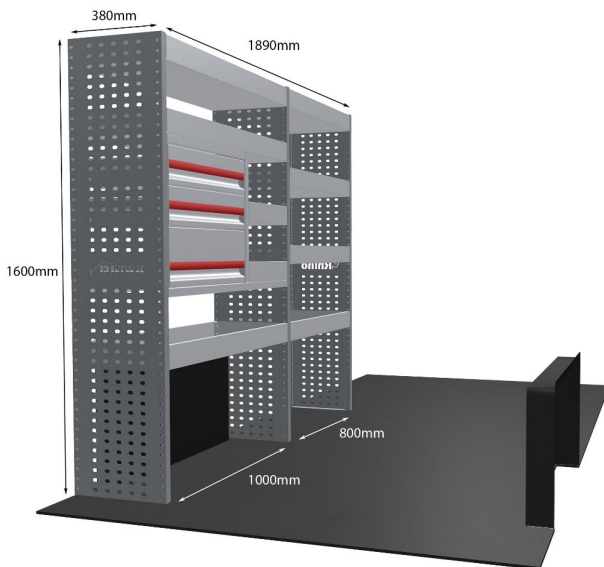

DOPPELMODUL-EINHEIT

Artikelnummer **MR223-DS**

UPE ohne MwSt €2,204.73

Links/Rechts Einer von beiden

Anzahl der Boxen 10

Montagesatz [FM304-6](#)

Gewichte (kg) 64.34

Anmerkungen: