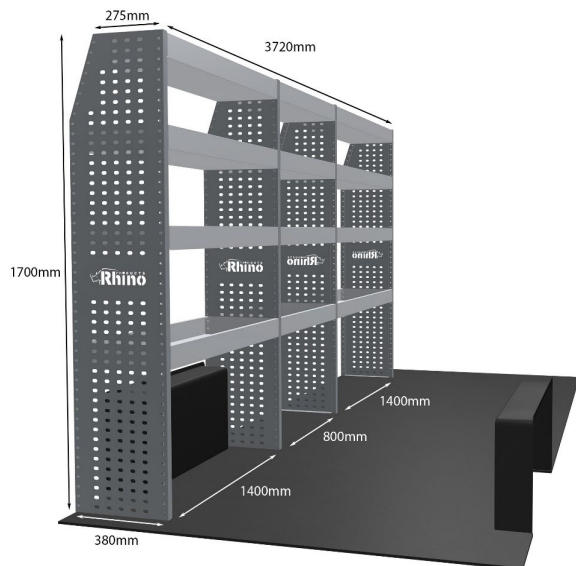

DOPPELMODUL-EINHEIT

Artikelnummer **MR285**

UPE ohne MwSt €1,591.38

Links/Rechts Einer von beiden

Anzahl der Boxen 4

Montagesatz [FM300-17](#)

Gewichte (kg) 45.92

Anmerkungen: