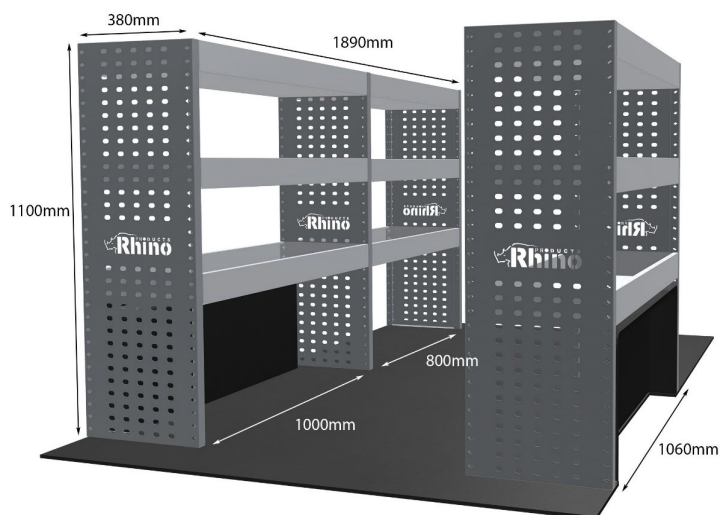

DOPPELMODUL-EINHEIT

Artikelnummer **MR015**

UPE ohne MwSt €996.88

Links/Rechts Links

Anzahl der Boxen 4

Montagesatz [FM300-3](#)

Gewichte (kg) 27.28

Anmerkungen: