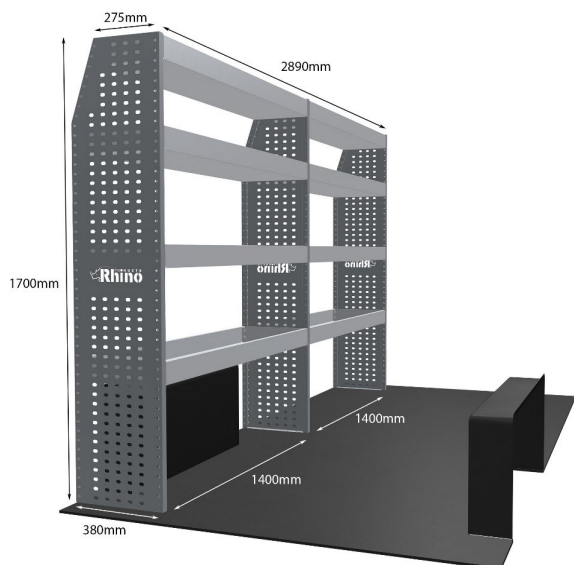

DOPPELMODUL-EINHEIT

Artikelnummer	MR183
UPE ohne MwSt	€1,888.63
Links/Rechts	Links
Anzahl der Boxen	4
Montagesatz	FM300-14
Gewichte (kg)	49.12

Anmerkungen: