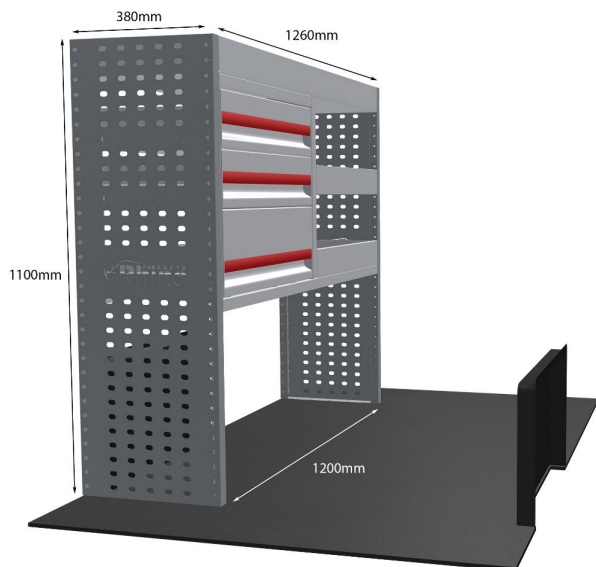

TOYOTA: PROACE CITY 2020- L1H1 SCHUBLADEN- & FACHBODEN-EINHEITEN

EINZELMODUL-EINHEIT

Artikelnummer **MR255-DS**

UPE ohne MwSt €1,428.25

Links/Rechts Links

Anzahl der Boxen 4

Montagesatz [FM309-1](#)

Gewichte (kg) 39.32

Anmerkungen:

Transportkosten je Einheit (unabhängig davon, ob es sich um eine Einzel-, Doppel-, Dreifach- oder komplette Konfiguration handelt): **NL/DE/BE = €35,00**, **LU/AU/ FR/DK = €55,00**, Preise für alle anderen Regionen erhältlich auf Anfrage. Zubehör kann ohne Erhöhung der Transportkosten hinzugefügt werden, doch fallen bei Bestellungen unter €300,00 unsere Standard-Transportgebühren von €25,00 an.