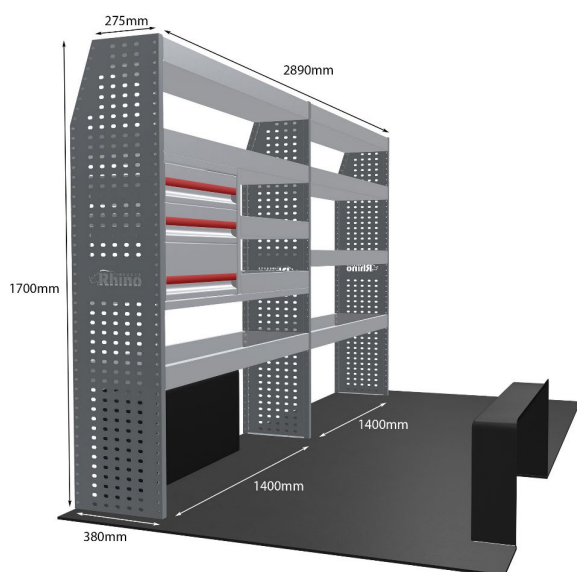

DOPPELMODUL-EINHEIT

Artikelnummer	MR183-DS
UPE ohne MwSt	€2,751.38
Links/Rechts	Links
Anzahl der Boxen	10
Montagesatz	FM300-14
Gewichte (kg)	76.92
Anmerkungen:	Gleiche Komponenten, aber unterschiedliche Montageanleitungen für RWD und FWD