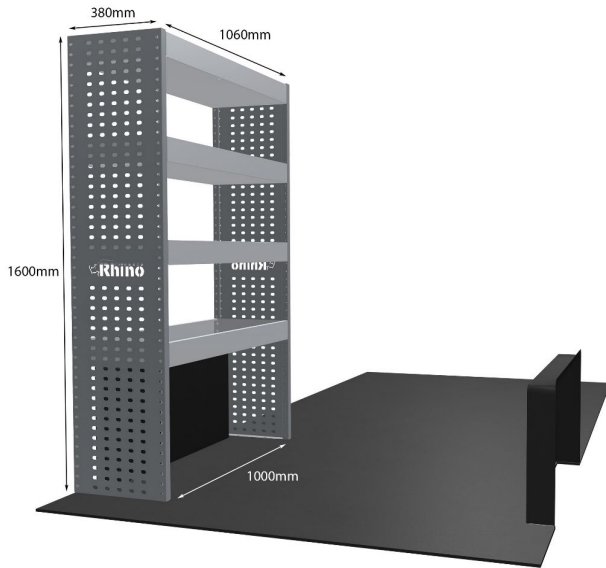

PEUGEOT: BOXER 2006- L3H2 NUR FACHBÖDENEINHEITEN (SEITE 1)

EINZELMODUL-EINHEIT

Artikelnummer **MR269**

UPE ohne MwSt €808.38

Links/Rechts Rechts

Anzahl der Boxen 3

Montagesatz [FM304-5](#)

Gewichte (kg) 23.09

Anmerkungen: Nur Modul 1