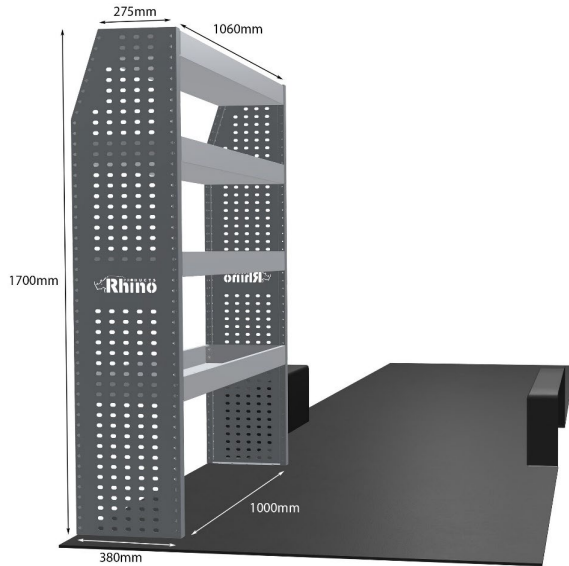

EINZELMODUL-EINHEIT

Artikelnummer **MR265**

UPE ohne MwSt €826.50

Links/Rechts Einer von beiden

Anzahl der Boxen 3

Montagesatz FM313-8

Gewichte (kg) 23.10

Anmerkungen: Nur Modul 1