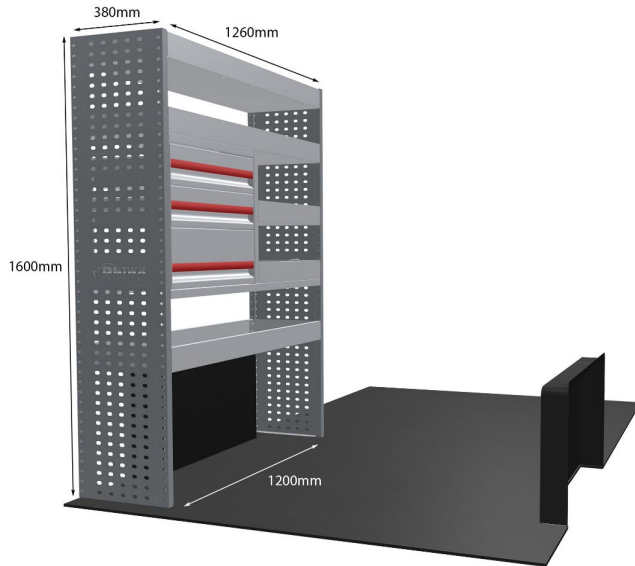

FIAT: DUCATO 2006- L2H2 SCHUBLADEN- & FACHBODEN-EINHEITEN

EINZELMODUL-EINHEIT

Artikelnummer **MR217-DS**

UPE ohne MwSt €1,790.75

Links/Rechts Einer von beiden

Anzahl der Boxen 8

Montagesatz [FM303-20](#)

Gewichte (kg) 50.98

Anmerkungen: