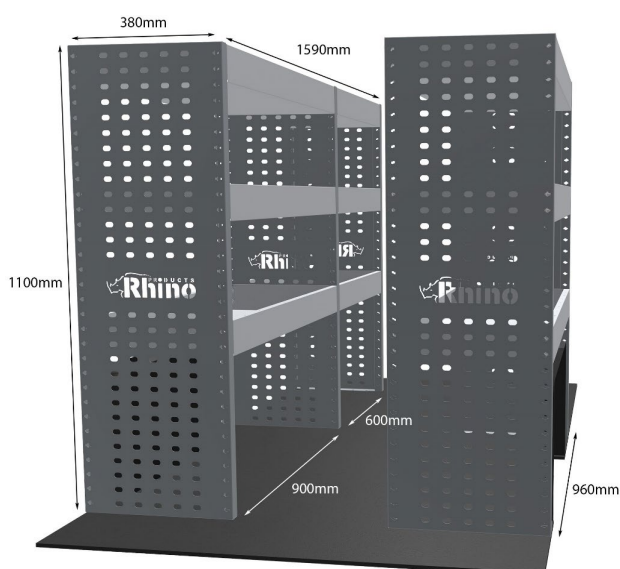

KOMPLETTE KONFIGURATION - 3 MODULE

Artikelnummer **MR295**

UPE ohne MwSt €1,537.00

Links/Rechts Beiden

Anzahl der Boxen 7

Montagesatz [FM315-3 & FM309-2](#)

Gewichte (kg) 46.52

Anmerkungen:

Transportkosten je Einheit (unabhängig davon, ob es sich um eine Einzel-, Doppel-, Dreifach- oder komplette Konfiguration handelt): **NL/DE/BE = €35,00**, **LU/AU/FR/DK = €55,00**, Preise für alle anderen Regionen erhältlich auf Anfrage. Zubehör kann ohne Erhöhung der Transportkosten hinzugefügt werden, doch fallen bei Bestellungen unter €300,00 unsere Standard-Transportgebühren von €25,00 an.