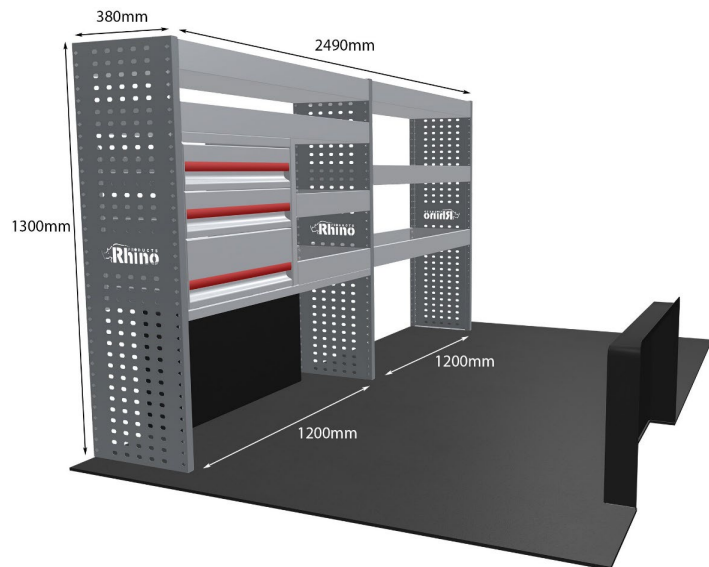

Anmerkungen:

DOPPELMODUL-EINHEIT

Artikelnummer **MR213-DS**

UPE ohne MwSt €2,106.13

Links/Rechts Links

Anzahl der Boxen 6

Montagesatz [FM306-2](#)

Gewichte (kg) 61.28