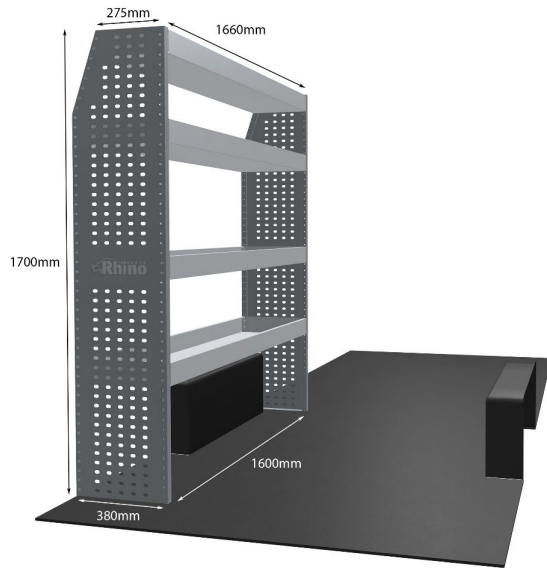

MERCEDES: SPRINTER 2018- L3H2-H3 (RWD) NUR FACHBÖDENEINHEITEN (SEITE 1)

EINZELMODUL-EINHEIT

Artikelnummer	MR263
UPE ohne MwSt	€1,087.50
Links/Rechts	Einer von beiden
Anzahl der Boxen	3
Montagesatz	FM303-15
Gewichte (kg)	29.10

Anmerkungen: