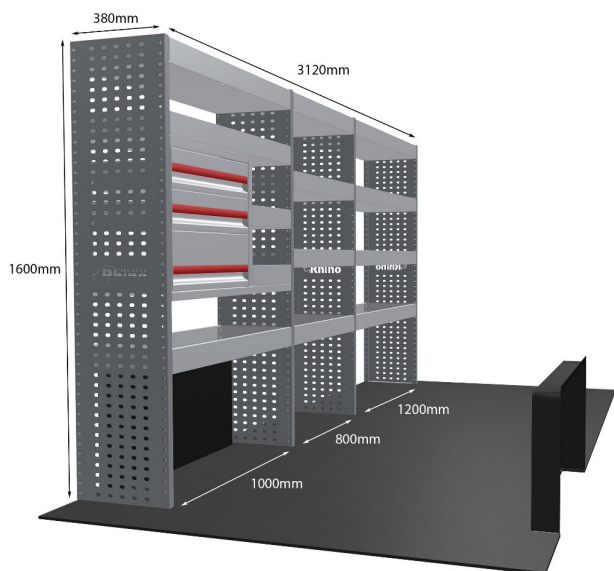

DREIFACHMODUL-EINHEIT

Artikelnummer	MR225-DS
UPE ohne MwSt	€2,882.60
Links/Rechts	Links
Anzahl der Boxen	14
Montagesatz	FM307-1
Gewichte (kg)	86.25

Anmerkungen: