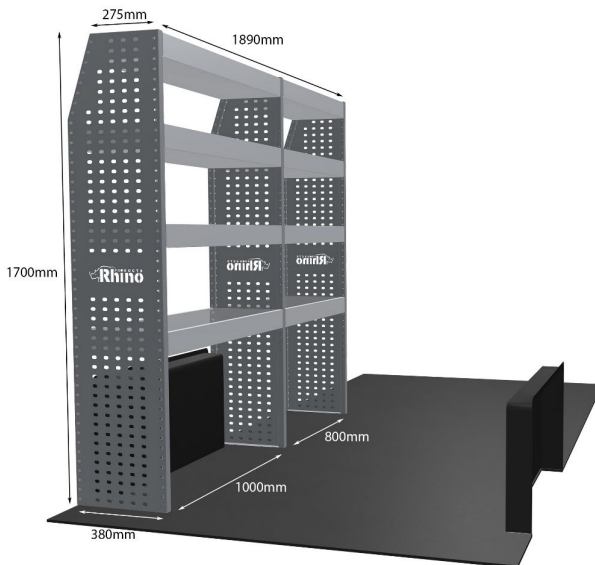

DOPPELMODUL-EINHEIT

Artikelnummer **MR229**

UPE ohne MwSt €1,319.50

Links/Rechts Einer von beiden

Anzahl der Boxen 4

Montagesatz [FM304-8](#)

Gewichte (kg) 38.85

Anmerkungen: