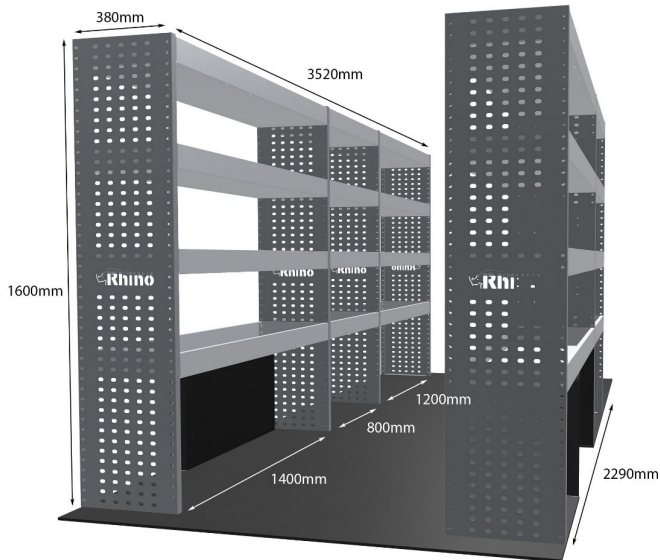

KOMPLETTE KONFIGURATION - 5 MODULE

Artikelnummer	MR239
UPE ohne MwSt	€3,817.13
Links/Rechts	Beiden
Anzahl der Boxen	10
Montagesatz	FM304-10 & FM307-3
Gewichte (kg)	98.60

Anmerkungen:

Transportkosten je Einheit (unabhängig davon, ob es sich um eine Einzel-, Doppel-, Dreifach- oder komplette Konfiguration handelt): **NL/DE/BE = €35,00**, **LU/AU/FR/DK = €55,00**, Preise für alle anderen Regionen erhältlich auf Anfrage. Zubehör kann ohne Erhöhung der Transportkosten hinzugefügt werden, doch fallen bei Bestellungen unter €300,00 unsere Standard-Transportgebühren von €25,00 an.