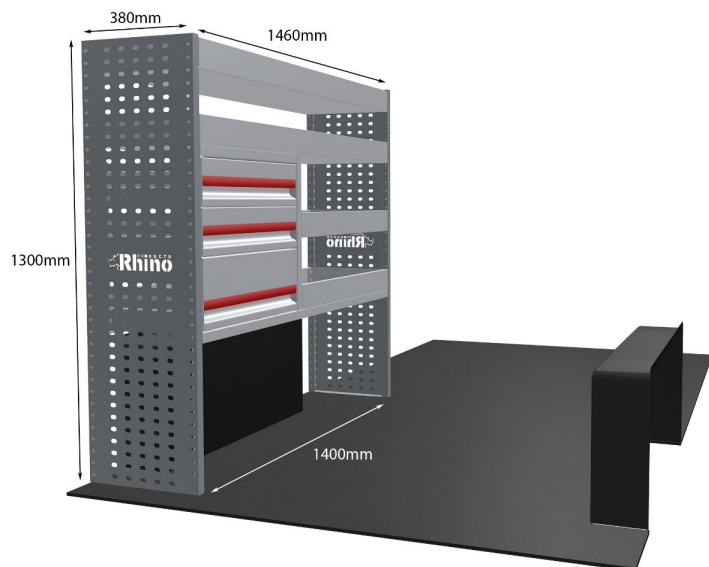

MERCEDES: SPRINTER 2006 -2018 L2H1 (FWD/RWD) SCHUBLADEN- & FACHBODEN-EINHEITEN

EINZELMODUL-EINHEIT

Artikelnummer	MR175-DS
UPE ohne MwSt	€1,689.25
Links/Rechts	Einer von beiden
Anzahl der Boxen	6
Montagesatz	<u>FM303-13</u>
Gewichte (kg)	47.05
Anmerkungen:	Gleiche Komponenten, aber unterschiedliche Montageanleitungen für RWD und FWD