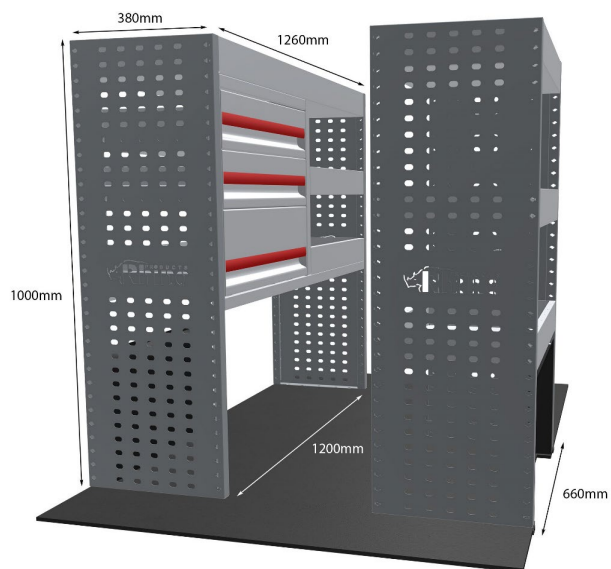

KOMPLETTE KONFIGURATION - 2 MODULE

Artikelnummer **MR305-DS**

UPE ohne MwSt €1,972.00

Links/Rechts Beiden

Anzahl der Boxen 8

Montagesatz FM311-1 & FM311-2

Gewichte (kg) 77.97

Anmerkungen: