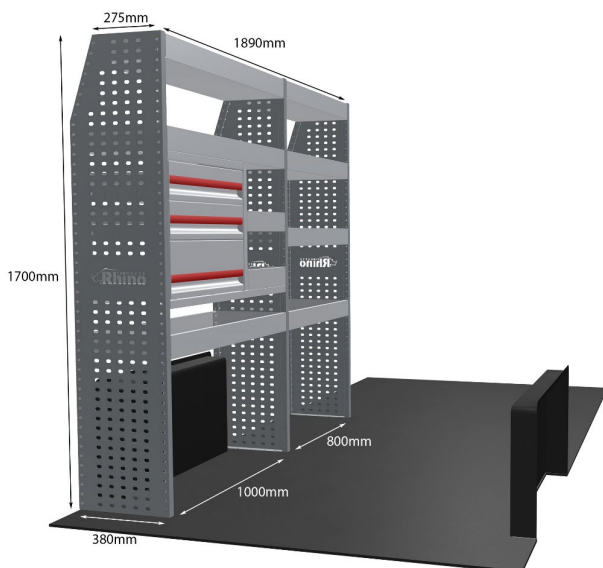

Artikelnummer **MR271-DS**

UPE ohne MwSt €1,733.48

Links/Rechts Rechts

Anzahl der Boxen 8

Montagesatz [FM304-7](#)

Gewichte (kg) 47.83

Anmerkungen: Nur Modul 1

DOPPELMODUL-EINHEIT