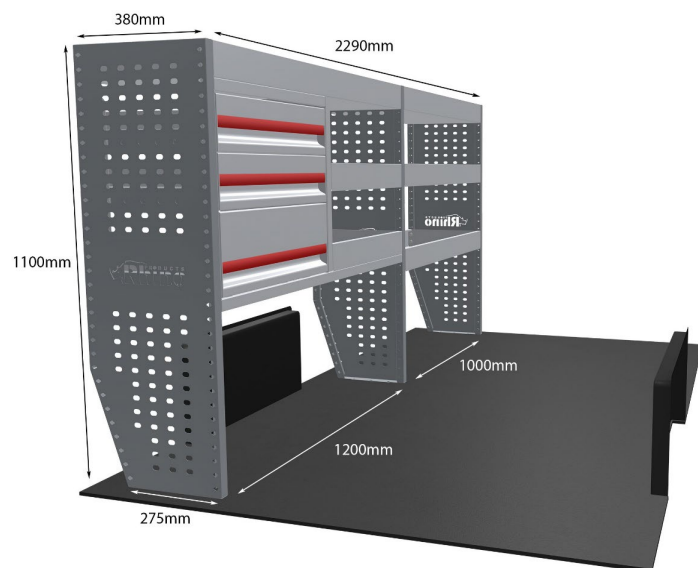

DOPPELMODUL-EINHEIT

Artikelnummer	MR039-DS
UPE ohne MwSt	€1,913.28
Links/Rechts	Links
Anzahl der Boxen	6
Montagesatz	FM301-3
Gewichte (kg)	53.48

Anmerkungen:

Diese Konfiguration kann technisch auf beiden Seiten des Kleintransporters montiert werden, da sie an der Spundwand befestigt wird, doch empfehlen wir standardmäßig die linke Seite.