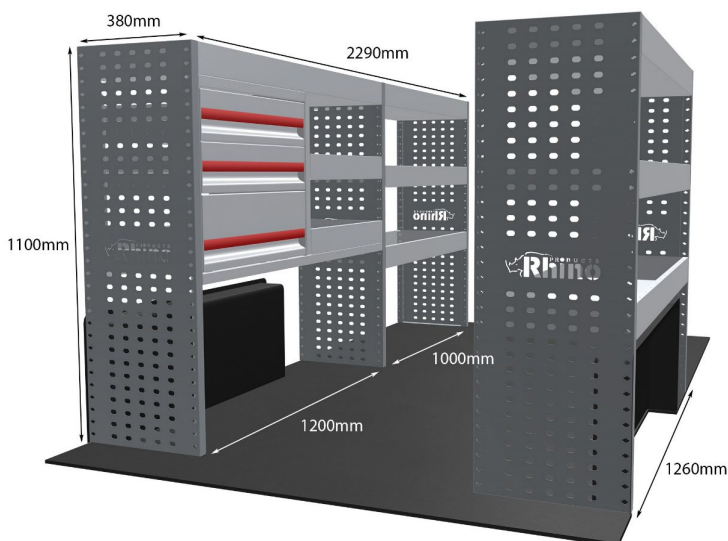

KOMPLETTE KONFIGURATION - 3 MODULE

Artikelnummer	MR011-DS
UPE ohne MwSt	€2,555.63
Links/Rechts	Beiden
Anzahl der Boxen	10
Montagesatz	FM303-2 & FM300-2
Gewichte (kg)	68.00

Anmerkungen:

Transportkosten je Einheit (unabhängig davon, ob es sich um eine Einzel-, Doppel-, Dreifach- oder komplette Konfiguration handelt): **NL/DE/BE = €35,00**, **LU/AU/FR/DK = €55,00**, Preise für alle anderen Regionen erhältlich auf Anfrage. Zubehör kann ohne Erhöhung der Transportkosten hinzugefügt werden, doch fallen bei Bestellungen unter €300,00 unsere Standard-Transportgebühren von €25,00 an.