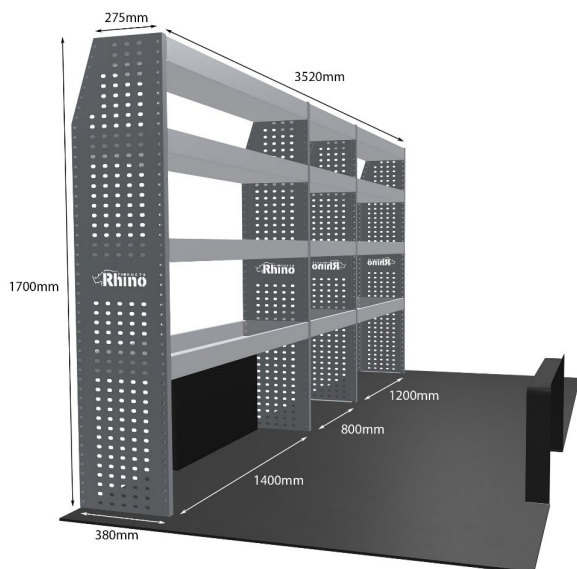

DREIFACHMODUL-EINHEIT

Artikelnummer	MR243
UPE ohne MwSt	€2,247.50
Links/Rechts	Links
Anzahl der Boxen	6
Montagesatz	FM307-4
Gewichte (kg)	60.05

Anmerkungen: