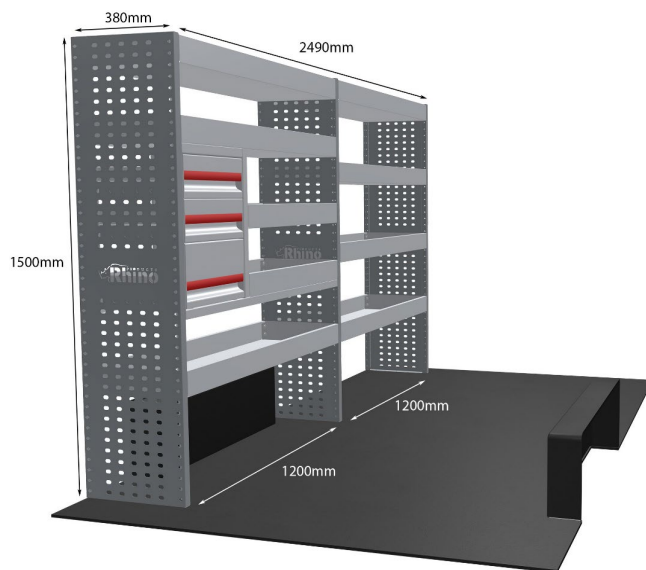

DOPPELMODUL-EINHEIT

Artikelnummer **MR117-DS**

UPE ohne MwSt €2,280.13

Links/Rechts Links

Anzahl der Boxen 8

Montagesatz [FM304-2](#)

Gewichte (kg) 67.35

Anmerkungen: