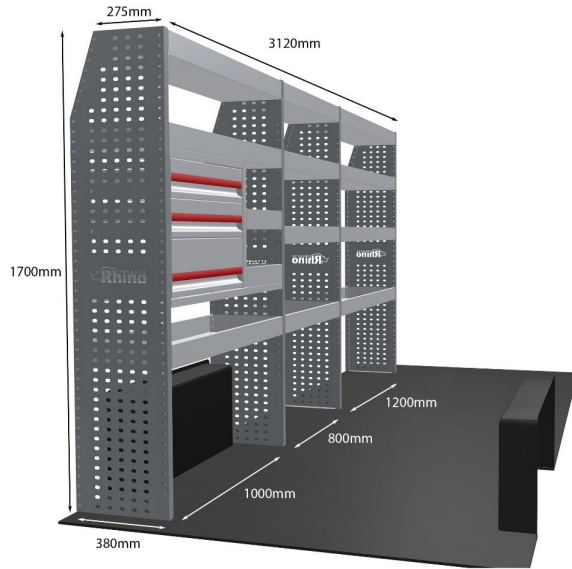

OPEL: MOVANO 2010 - 2021 L3H2-H3 (FWD) SCHUBLADEN- & FACHBODEN-EINHEITEN (SEITE 2)

DREIFACHMODUL-EINHEIT

Artikelnummer	MR075-DS
UPE ohne MwSt	€2.868.10
Links/Rechts	Links
Anzahl der Boxen	14
Montagesatz	FM303-7
Gewichte (kg)	86.25

Anmerkungen: