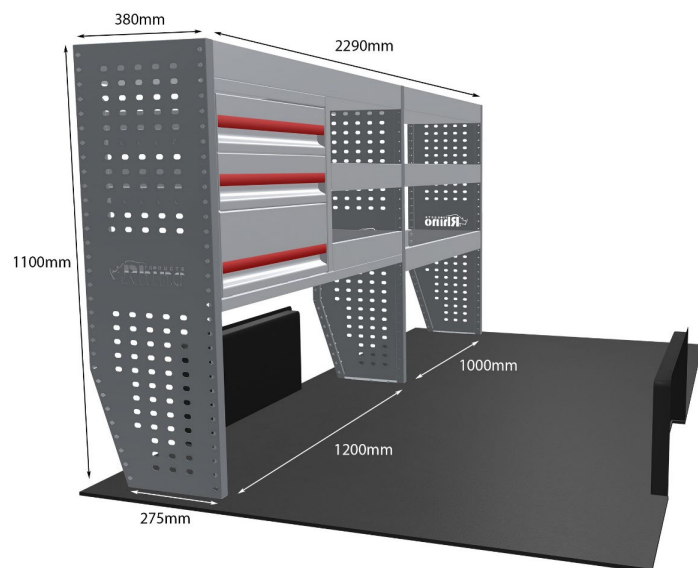

DOPPELMODUL-EINHEIT

Artikelnummer	MR039-DS
UPE ohne MwSt	€1,895.88
Links/Rechts	Links
Anzahl der Boxen	6
Montagesatz	FM301-3
Gewichte (kg)	53.48

Anmerkungen:

Diese Konfiguration kann technisch auf beiden Seiten des Kleintransporters montiert werden, da sie an der Spundwand befestigt wird, doch empfehlen wir standardmäßig die linke Seite.