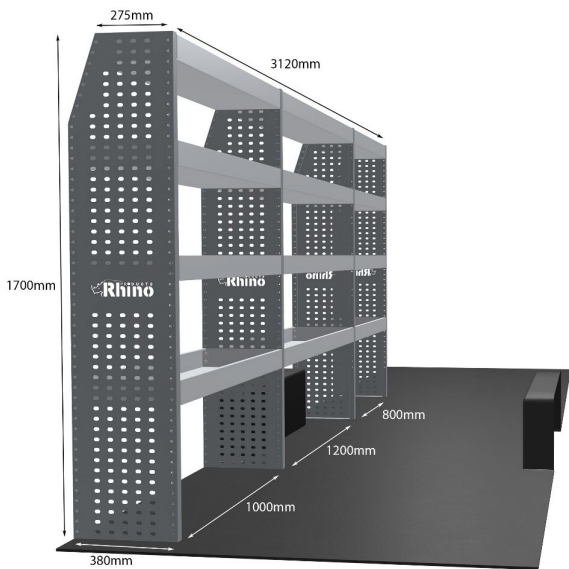

DREIFACHMODUL-EINHEIT

Artikelnummer **MR193**

UPE ohne MwSt €1,754.50

Links/Rechts Einer von beiden

Anzahl der Boxen 6

Montagesatz FM303-18 & FM315-1

Gewichte (kg) 56.90

Anmerkungen: