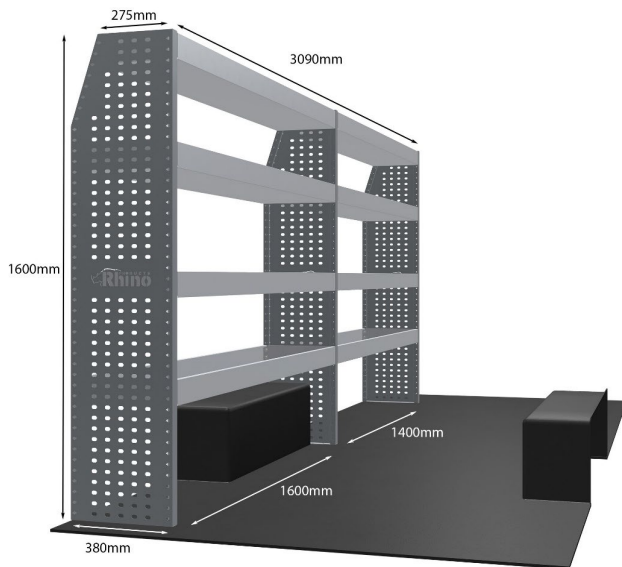

EINZELMODUL-EINHEIT

Artikelnummer **MR333**

UPE ohne MwSt €1,073.00

Links/Rechts Einer von beiden

Anzahl der Boxen 3

Montagesatz FM303-23

Gewichte (kg) 30.95

Anmerkungen: