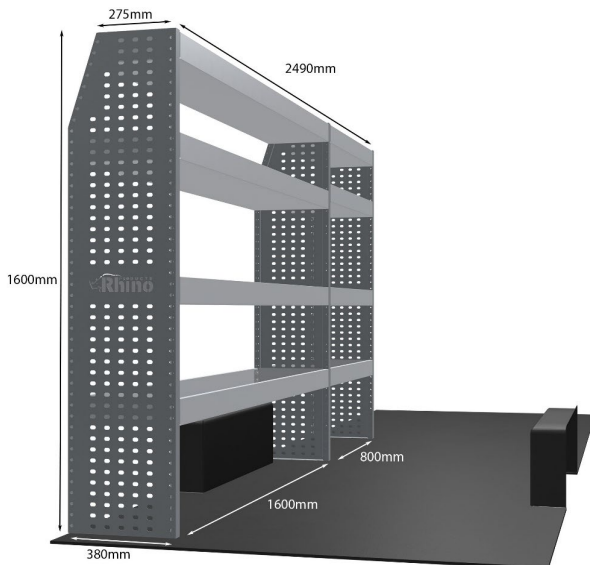

DOPPELMODUL-EINHEIT

Artikelnummer	MR097
UPE ohne MwSt	€1,620.38
Links/Rechts	Einer von beiden
Anzahl der Boxen	4
Montagesatz	FM300-10
Gewichte (kg)	48.09

Anmerkungen:

Transportkosten je Einheit (unabhängig davon, ob es sich um eine Einzel-, Doppel-, Dreifach- oder komplette Konfiguration handelt): **NL/DE/BE = €35,00**, **LU/AU/ FR/DK = €55,00**, Preise für alle anderen Regionen erhältlich auf Anfrage. Zubehör kann ohne Erhöhung der Transportkosten hinzugefügt werden, doch fallen bei Bestellungen unter €300,00 unsere Standard-Transportgebühren von €25,00 an.