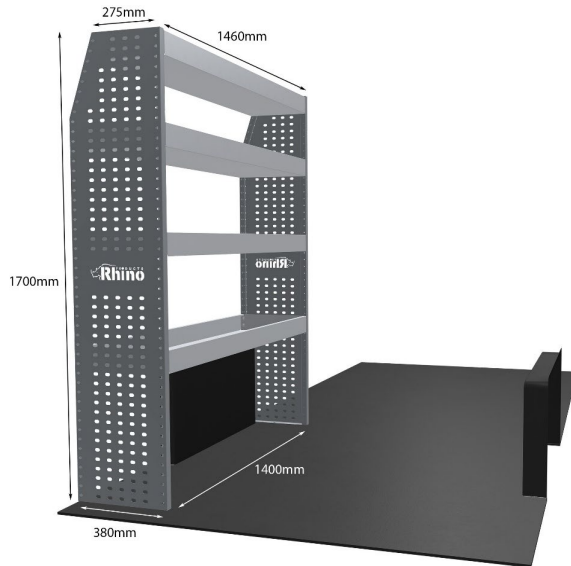

OPEL: MOVANO 2021- L4H3 NUR FACHBÖDENEINHEITEN (SEITE 1)

EINZELMODUL-EINHEIT

Artikelnummer	MR275
UPE ohne MwSt	€1,069.38
Links/Rechts	Rechts
Anzahl der Boxen	3
Montagesatz	FM304-11
Gewichte (kg)	27.21
Anmerkungen:	Nur Modul 1