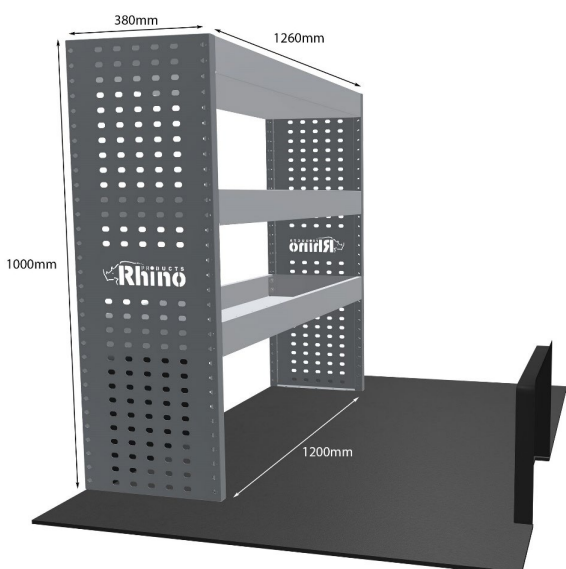

EINZELMODUL-EINHEIT

Artikelnummer **MR303**

UPE ohne MwSt €659.75

Links/Rechts Links

Anzahl der Boxen 3

Montagesatz [FM310-1](#)

Gewichte (kg) 20.10

Anmerkungen: Satz nur für Doppelschiebetüren