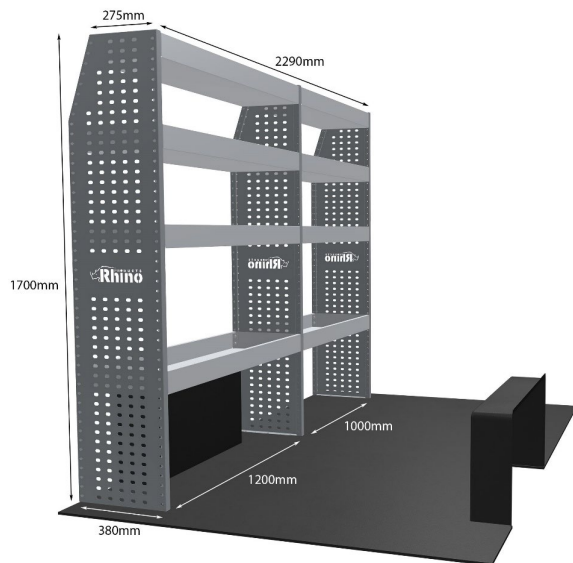

DOPPELMODUL-EINHEIT

Artikelnummer **MR171**

UPE ohne MwSt €1,497.13

Links/Rechts Links

Anzahl der Boxen 4

Montagesatz [FM300-12](#)

Gewichte (kg) 41.74

Anmerkungen: