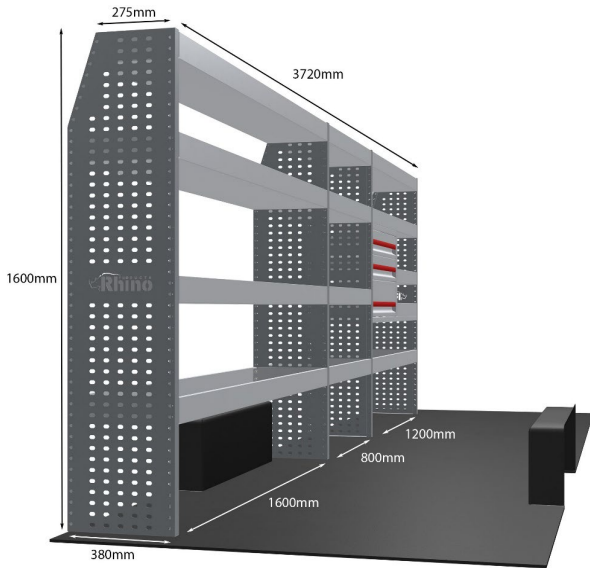

OPEL: MOVANO 2010 - 2021 L4H2-H3 (RWD) SCHUBLADEN- & FACHBODEN-EINHEITEN

DREIFACHMODUL-EINHEIT

Artikelnummer	MR099-DS
UPE ohne MwSt	€3,197.25
Links/Rechts	Links
Anzahl der Boxen	14
Montagesatz	FM303-10
Gewichte (kg)	51.76

Anmerkungen: