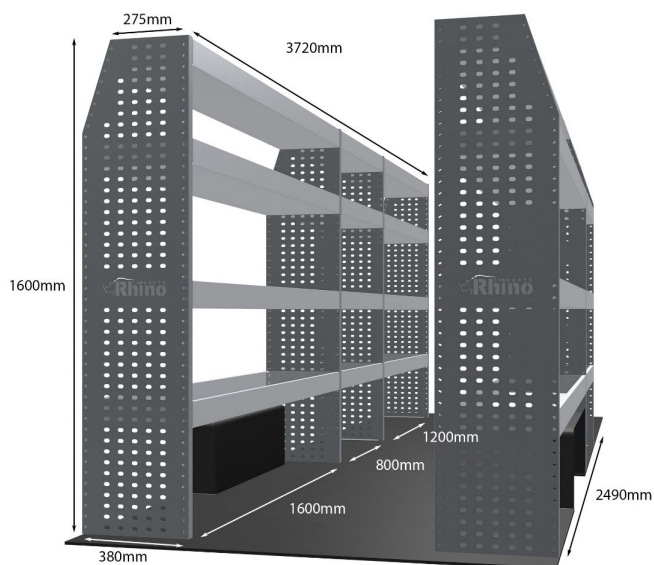

KOMPLETTE KONFIGURATION - 5 MODULE

Artikelnummer	MR101
UPE ohne MwSt	€3.940.38
Links/Rechts	Beiden
Anzahl der Boxen	10
Montagesatz	FM300-10 & FM303-10
Gewichte (kg)	117.91

Anmerkungen: