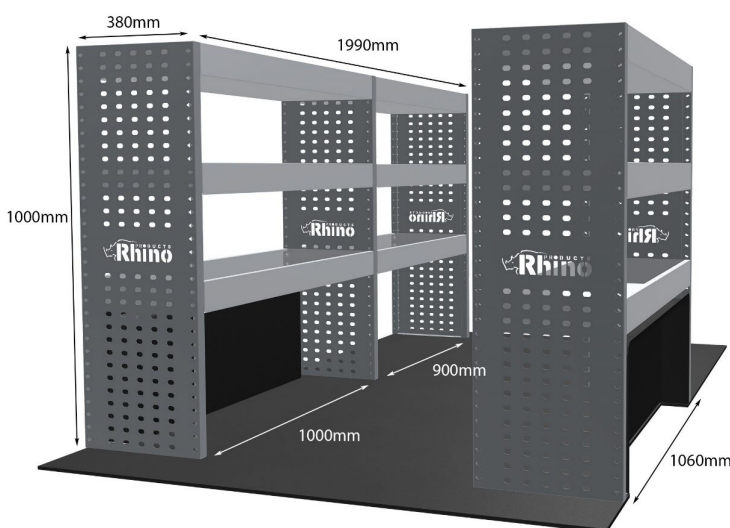

KOMPLETTE KONFIGURATION - 3 MODULE

Artikelnummer **MR251**

UPE ohne MwSt €1,584.13

Links/Rechts Beiden

Anzahl der Boxen 7

Montagesatz [FM313-10 & FM306-4](#)

Gewichte (kg) 42.60

Anmerkungen:

Transportkosten je Einheit (unabhängig davon, ob es sich um eine Einzel-, Doppel-, Dreifach- oder komplette Konfiguration handelt): **NL/DE/BE = €35,00**, **LU/AU/FR/DK = €55,00**, Preise für alle anderen Regionen erhältlich auf Anfrage. Zubehör kann ohne Erhöhung der Transportkosten hinzugefügt werden, doch fallen bei Bestellungen unter €300,00 unsere Standard-Transportgebühren von €25,00 an.