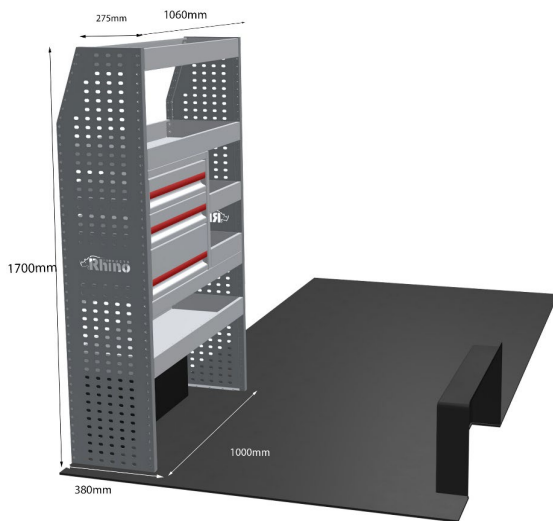

RENAULT: MASTER 2024- L3H2 (FWD) SCHUBLADEN- & FACHBODEN-EINHEITEN (SEITE 1)

EINZELMODUL-EINHEIT

Artikelnummer **MR355-DS**

UPE ohne MwSt €1,733.48

Links/Rechts Einer von beiden

Anzahl der Boxen 5

Montagesatz [FM304-13](#)

Gewichte (kg) 52.59

Anmerkungen: