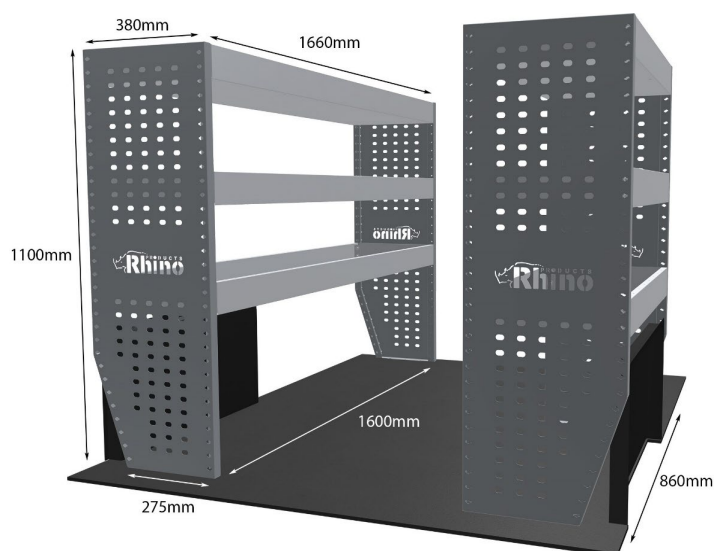

KOMPLETTE KONFIGURATION - 2 MODULE

Artikelnummer	MR029
UPE ohne MwSt	€1,428.25
Links/Rechts	Beiden
Anzahl der Boxen	7
Montagesatz	FM313-3 & FM301-1
Gewichte (kg)	34.80

Anmerkungen:

Transportkosten je Einheit (unabhängig davon, ob es sich um eine Einzel-, Doppel-, Dreifach- oder komplette Konfiguration handelt): **NL/DE/BE = €35,00**, **LU/AU/ FR/DK = €55,00**, Preise für alle anderen Regionen erhältlich auf Anfrage. Zubehör kann ohne Erhöhung der Transportkosten hinzugefügt werden, doch fallen bei Bestellungen unter €300,00 unsere Standard-Transportgebühren von €25,00 an.