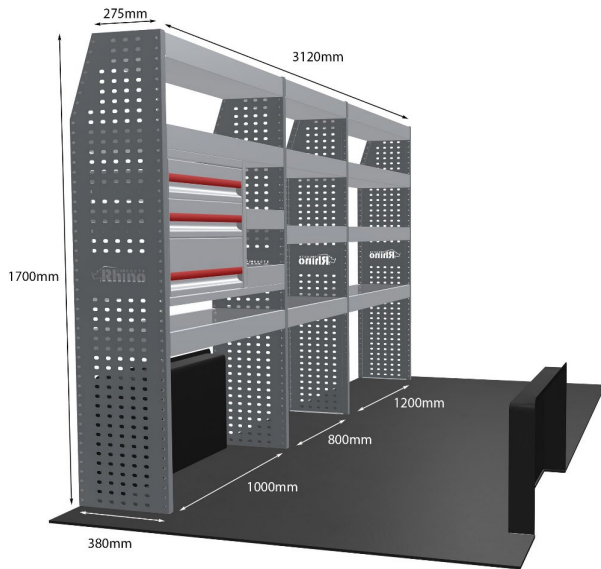

CITROEN: JUMPER 2016- L3H3 SCHUBLADEN- & FACHBODEN-EINHEITEN (SEITE 2)

DREIFACHMODUL-EINHEIT

Artikelnummer	MR231-DS
UPE ohne MwSt	€2,911.60
Links/Rechts	Links
Anzahl der Boxen	14
Montagesatz	<u>FM307-2</u>
Gewichte (kg)	72.75

Anmerkungen: