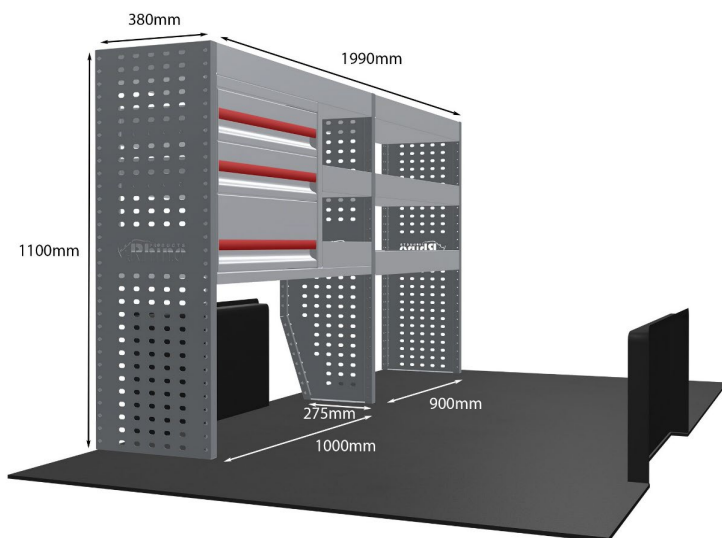

DOPPELMODUL-EINHEIT

Artikelnummer	MR045-DS
UPE ohne MwSt	€1,805.98
Links/Rechts	Links
Anzahl der Boxen	6
Montagesatz	FM302-1
Gewichte (kg)	64.34

Anmerkungen: