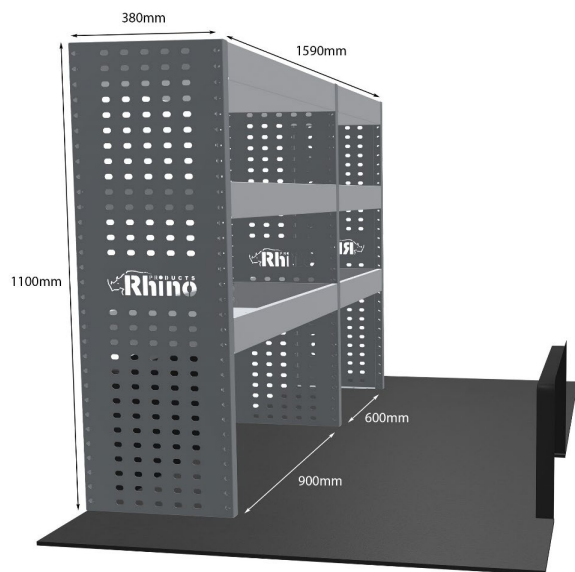

DOPPELMODUL-EINHEIT

Artikelnummer **MR293**

UPE ohne MwSt €967.88

Links/Rechts Links

Anzahl der Boxen 4

Montagesatz [FM309-2](#)

Gewichte (kg) 28.76

Anmerkungen: