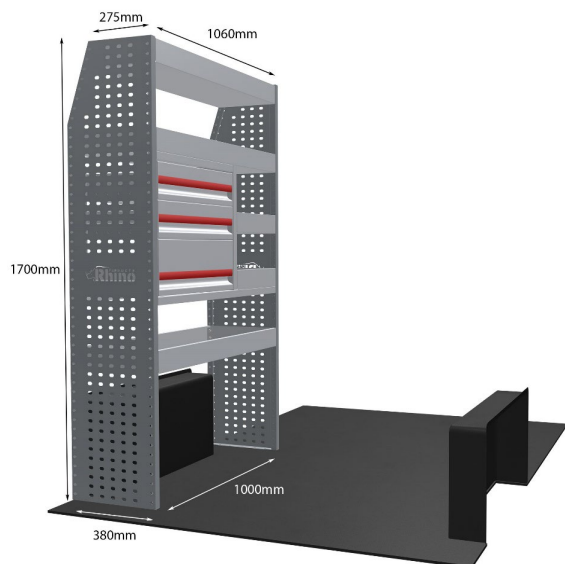

NISSAN: NV400 (INTERSTAR) 2010- L1H2 (FWD) SCHUBLADEN- & FACHBODEN-EINHEITEN

EINZELMODUL-EINHEIT

Artikelnummer	MR061-DS
UPE ohne MwSt	€1,722.60
Links/Rechts	Einer von beiden
Anzahl der Boxen	8
Montagesatz	FM303-4
Gewichte (kg)	53.78

Anmerkungen: