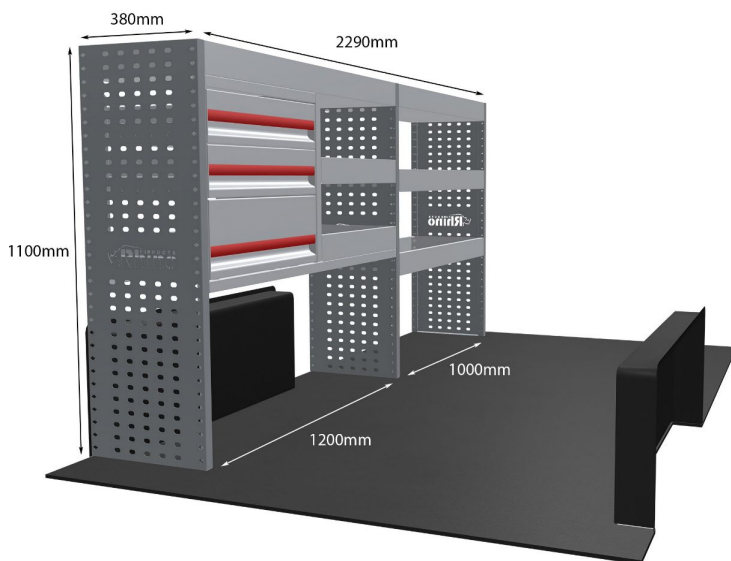

DOPPELMODUL-EINHEIT

Artikelnummer	MR021-DS
UPE ohne MwSt	€1,888.63
Links/Rechts	Links
Anzahl der Boxen	6
Montagesatz	FM300-4
Gewichte (kg)	51.76

Anmerkungen: