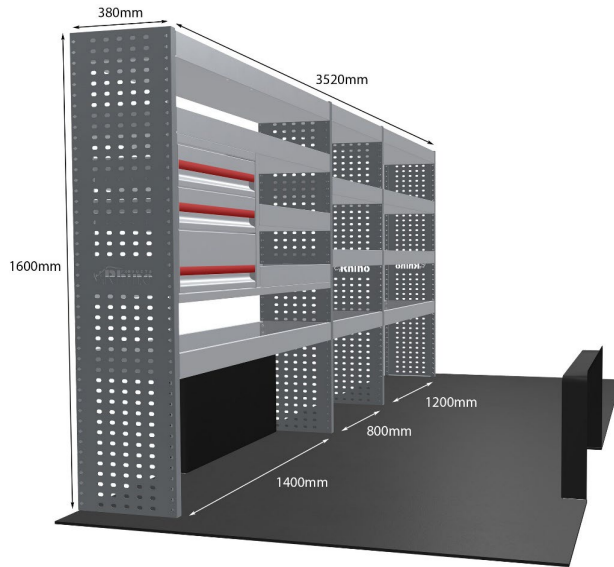

CITROEN: JUMPER 2016- L4H2 SCHUBLADEN- & FACHBODEN-EINHEITEN (SEITE 2)

DREIFACHMODUL-EINHEIT

Artikelnummer	MR237-DS
UPE ohne MwSt	€3,110.25
Links/Rechts	Links
Anzahl der Boxen	14
Montagesatz	FM307-3
Gewichte (kg)	92.25

Anmerkungen: