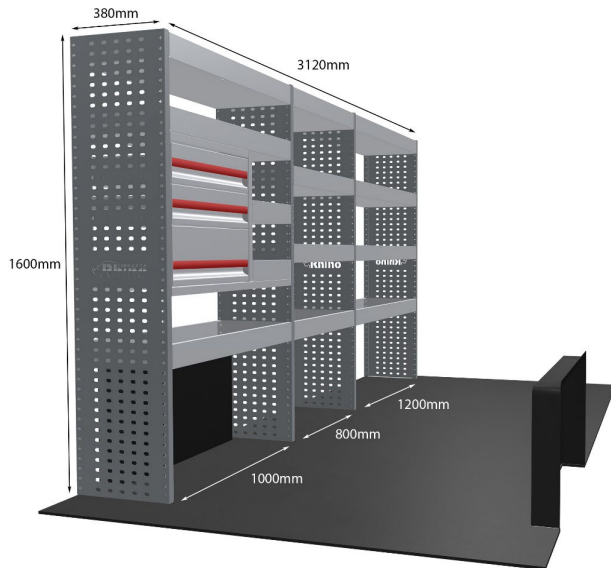

DREIFACHMODUL-EINHEIT

Artikelnummer	MR225-DS
UPE ohne MwSt	€2.882.60
Links/Rechts	Links
Anzahl der Boxen	14
Montagesatz	FM307-1
Gewichte (kg)	86.25

Anmerkungen: