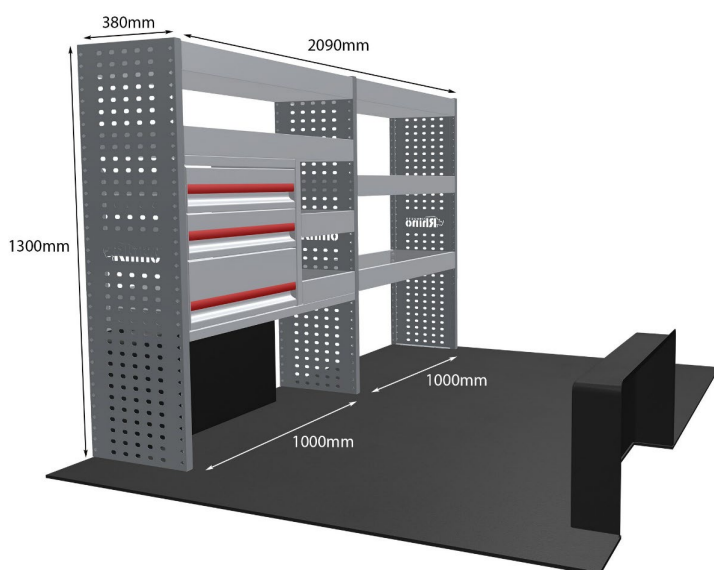

Gewichte (kg) 37.81

Anmerkungen:

DOPPELMODUL-EINHEIT

Artikelnummer **MR057-DS**

UPE ohne MwSt €1,979.98

Links/Rechts Links

Anzahl der Boxen 6

Montagesatz [FM300-5](#)