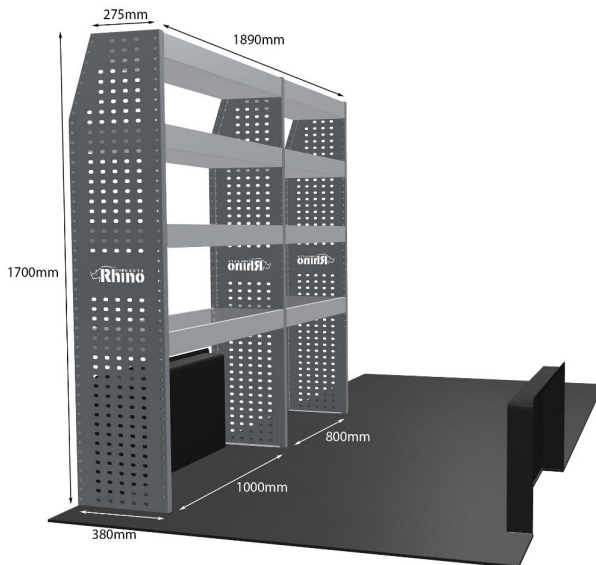

Anmerkungen: **Nur Modul 1**

DOPPELMODUL-EINHEIT

Artikelnummer **MR229**

UPE ohne MwSt **€1,319.50**

Links/Rechts **Einer von beiden**

Anzahl der Boxen **4**

Montagesatz **FM304-8**

Gewichte (kg) **38.85**