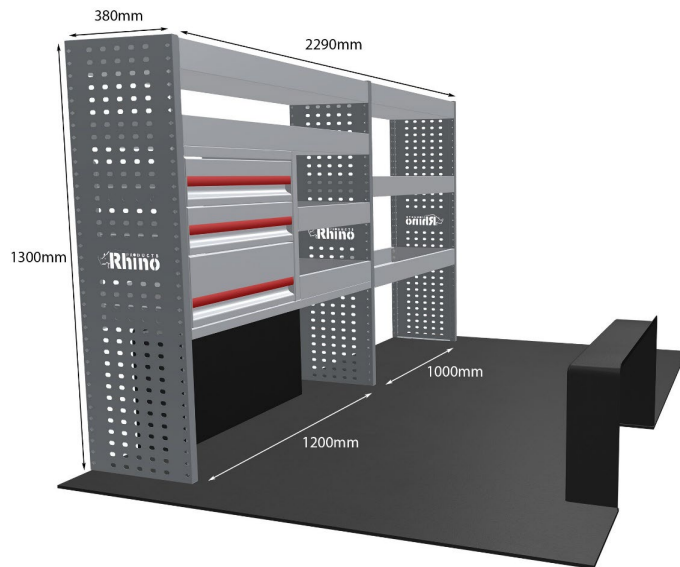

DOPPELMODUL-EINHEIT

Artikelnummer	MR165-DS
UPE ohne MwSt	€2.055.38
Links/Rechts	Links
Anzahl der Boxen	8
Montagesatz	FM300-11
Gewichte (kg)	59.37

Anmerkungen: