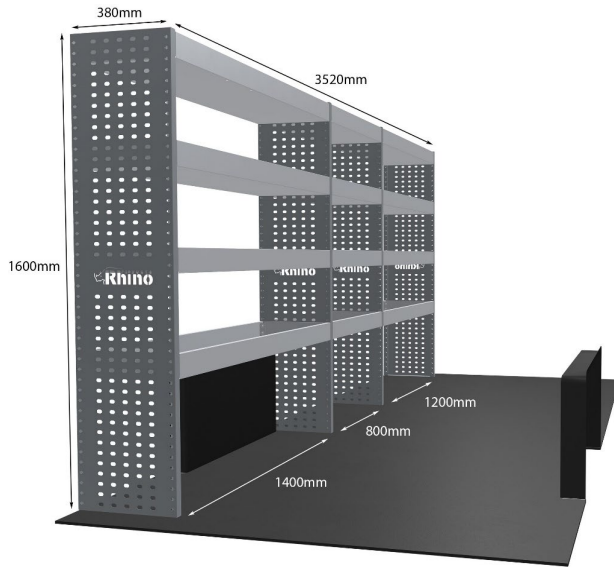

Artikelnummer	MR273
UPE ohne MwSt	€1,069.38
Links/Rechts	Rechts
Anzahl der Boxen	3
Montagesatz	FM304-9
Gewichte (kg)	27.49
Anmerkungen:	Nur Modul 1

DOPPELMODUL-EINHEIT

Artikelnummer	MR235
UPE ohne MwSt	€1,569.63
Links/Rechts	Einer von beiden
Anzahl der Boxen	4
Montagesatz	FM304-10
Gewichte (kg)	41.15
Anmerkungen:	