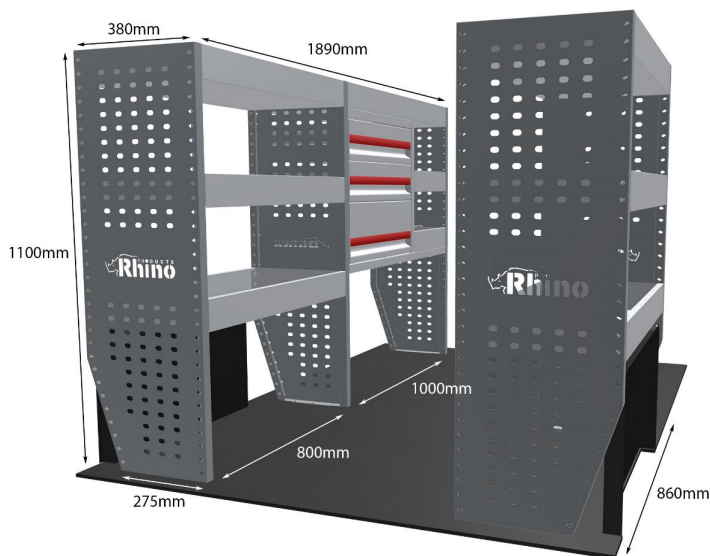

KOMPLETTE KONFIGURATION - 3 MODULE

Artikelnummer **MR035-DS**

UPE ohne MwSt €2,371.48

Links/Rechts **Beiden**

Anzahl der Boxen **10**

Montagesatz **FM313-4 & FM301-2**

Gewichte (kg) **86.25**

Anmerkungen:

Transportkosten je Einheit (unabhängig davon, ob es sich um eine Einzel-, Doppel-, Dreifach- oder komplette Konfiguration handelt): **NL/DE/BE = €35,00, LU/AU/FR/DK = €55,00**, Preise für alle anderen Regionen erhältlich auf Anfrage. Zubehör kann ohne Erhöhung der Transportkosten hinzugefügt werden, doch fallen bei Bestellungen unter €300,00 unsere Standard-Transportgebühren von €25,00 an.