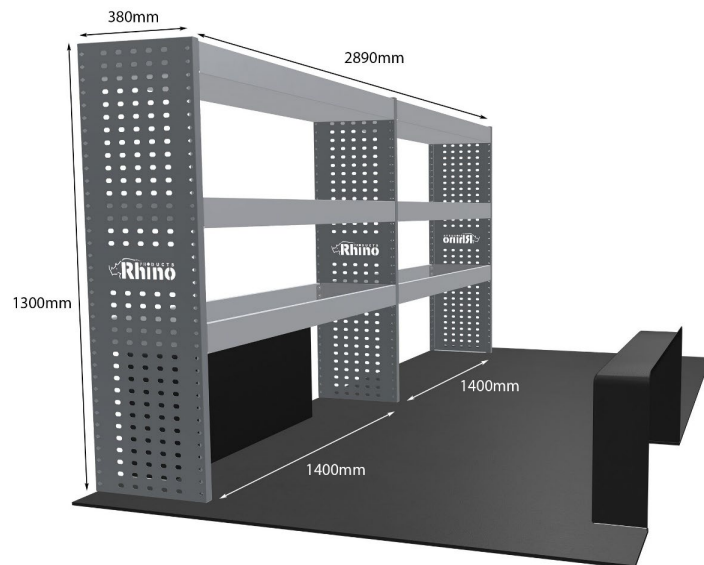

Gewichte (kg) 21.48

Anmerkungen:

DOPPELMODUL-EINHEIT

Artikelnummer **MR177**

UPE ohne MwSt €1,475.38

Links/Rechts Links

Anzahl der Boxen 4

Montagesatz [FM300-13](#)