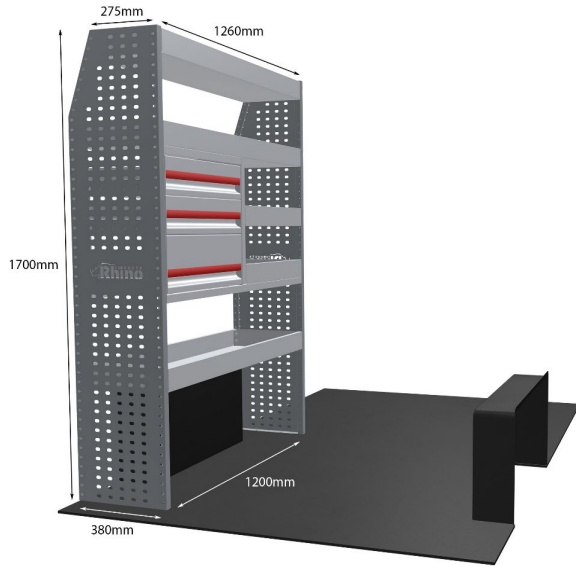

VOLKSWAGEN: CRAFTER 2006 - 2017 L1H2 (FWD) SCHUBLADEN- & FACHBODEN-EINHEITEN

EINZELMODUL-EINHEIT

Artikelnummer **MR169-DS**

UPE ohne MwSt €1,718.25

Links/Rechts Einer von beiden

Anzahl der Boxen 8

Montagesatz [FM303-12](#)

Gewichte (kg) 37.39

Anmerkungen: