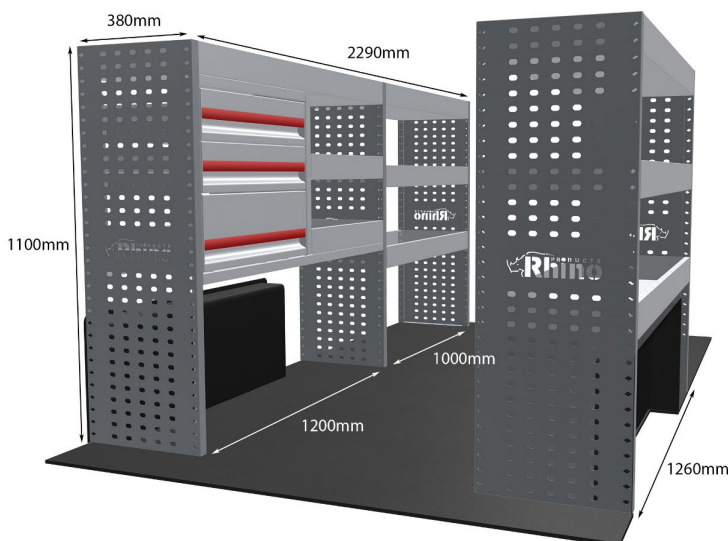

Anmerkungen:

DOPPELMODUL-EINHEIT

Artikelnummer	MR051-DS
UPE ohne MwSt	€1,874.13
Links/Rechts	Links
Anzahl der Boxen	6
Montagesatz	FM302-Z
Gewichte (kg)	64.34

Anmerkungen:

KOMPLETTE KONFIGURATION - 3 MODULE