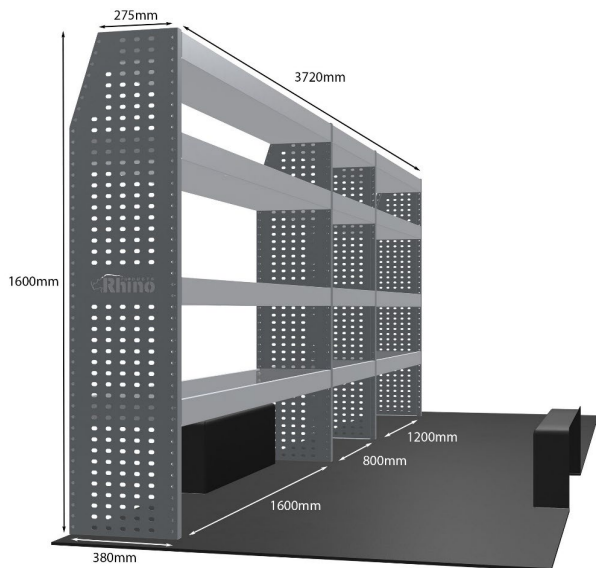

DREIFACHMODUL-EINHEIT

Artikelnummer	MR099
UPE ohne MwSt	€2.320.00
Links/Rechts	Links
Anzahl der Boxen	6
Montagesatz	FM303-10
Gewichte (kg)	69.82

Anmerkungen: