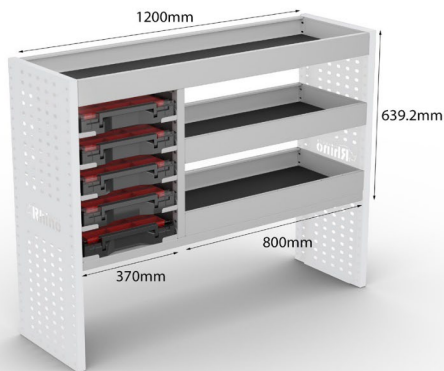

SORTIMENTBOXEN- UND FACHBODENSYSTEME – 1200MM

Artikelnummer	AS2
Gewichte (kg)	
EAN-Kode	
UPE ohne MwSt	€0.00
Empfohlene Matten für Fachböden	SM312-1, 2 X SM3058-1