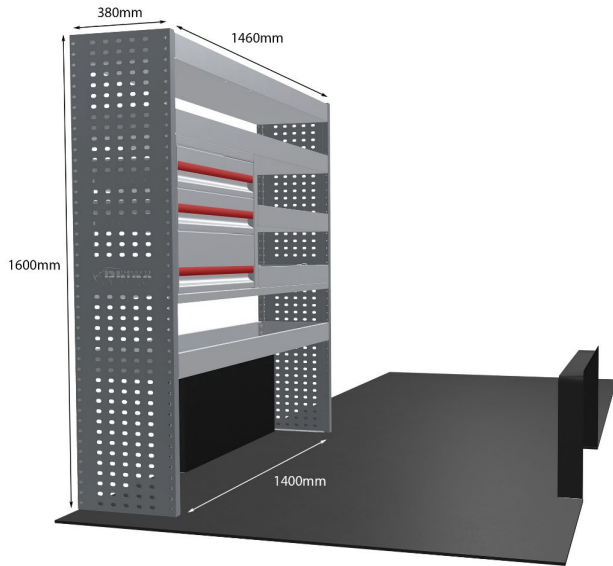

EINZELMODUL-EINHEIT

Artikelnummer **MR273-DS**

UPE ohne MwSt €1,932.13

Links/Rechts Rechts

Anzahl der Boxen 8

Montagesatz [FM304-9](#)

Gewichte (kg) 53.80

Anmerkungen: Nur Modul 1