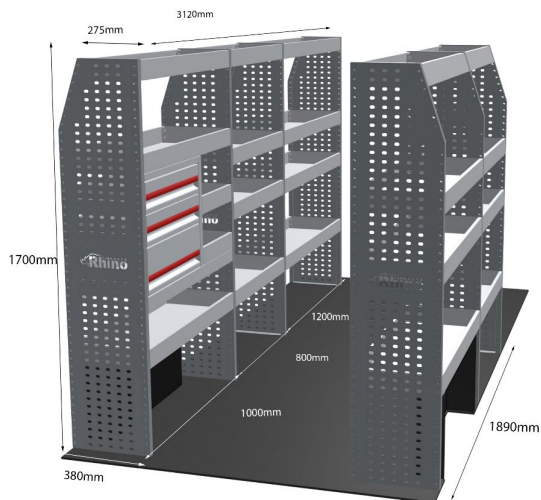

Gewichte (kg) 90.39

Anmerkungen:

KOMPLETTE KONFIGURATION - 5 MODULE

Artikelnummer **MR361-DS**

UPE ohne MwSt €4,311.29

Links/Rechts Beiden

Anzahl der Boxen 13

Montagesatz FM305-3 & FM314-24 & FM303-6